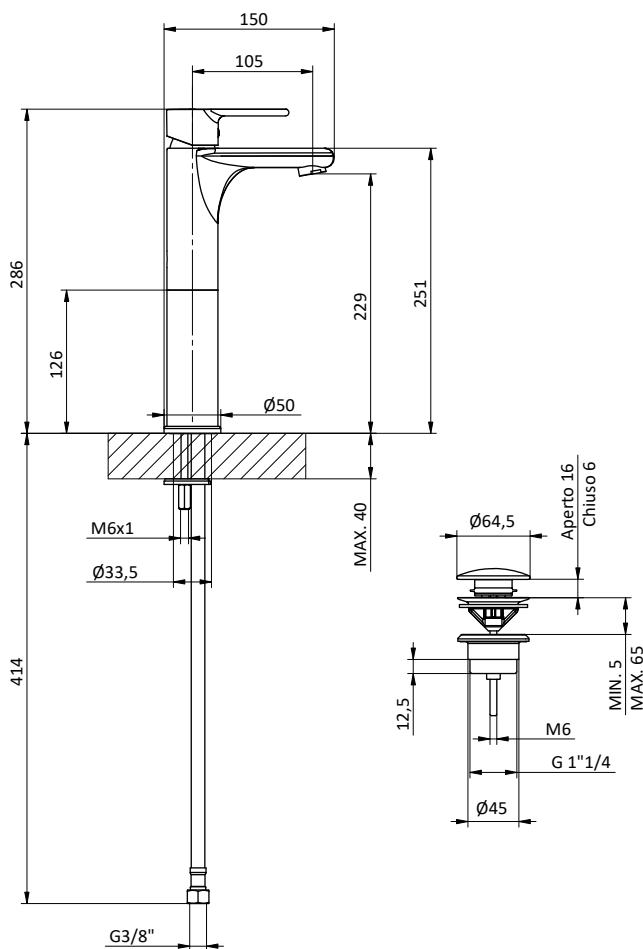

Con scarico click clack da 1" 1/4
With 1" 1/4 click clack waste

Art.	Cod.	Leva Lever	Prezzo € Price €
TN09SST	411806901	CROMO	

Senza scarico
Without waste

TN09SS	411806902	CROMO	
--------	-----------	-------	--