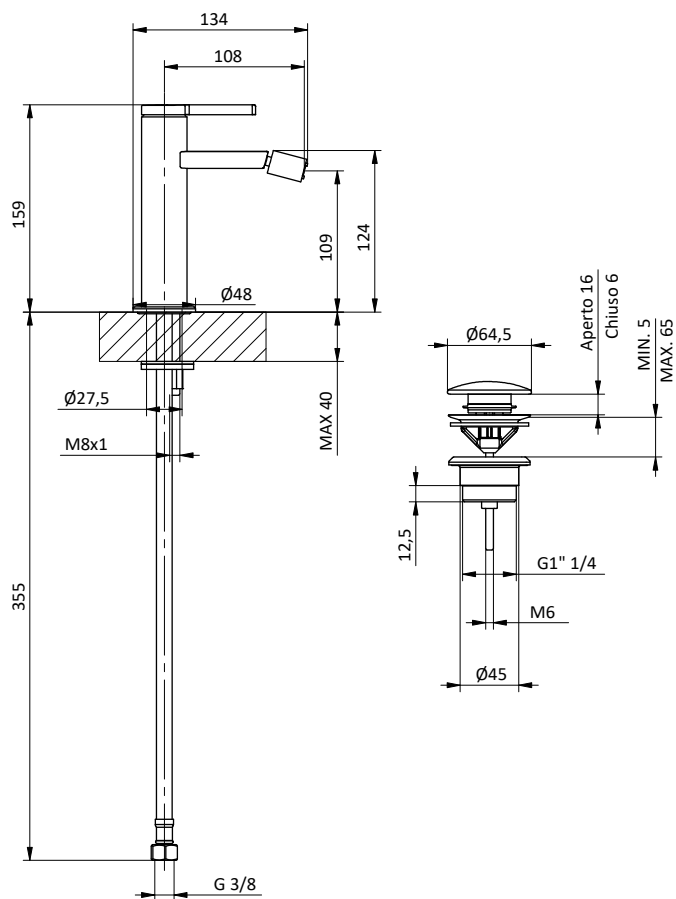

Ricambi Spare parts

412960055

412960068