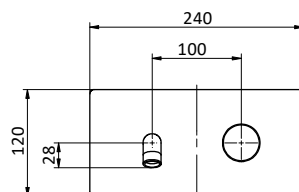

Con scarico click clack da 1" 1/4

With 1" 1/4 click clack waste

Art.	Cod.	Leva Lever	Prezzo € Price €
FR11	411530601	CROMO	

Senza scarico

Without waste

FR11SS	411530602	CROMO	
--------	-----------	-------	--