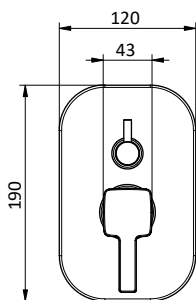

Miscelatore monocomando da incasso per doccia/vasca con deviatore 3 uscite. Cartuccia Ø 35 mm

Built-in bath/shower mixer with 3 outlets diverter. Cartridge Ø 35 mm

Art.	Cod.	Leva Lever	Prezzo € Price €
Q115	411490429	CROMO	
Q115W1	411490438	RAL 9003	
Q115B1	411490435	RAL 9004	
Q115NB1	411490436	RAL 5026	
Q115PG1	411490437	RAL 7036	
Q115WB1	411490439	RAL 5021	

Ricambi
Spare parts

412960069