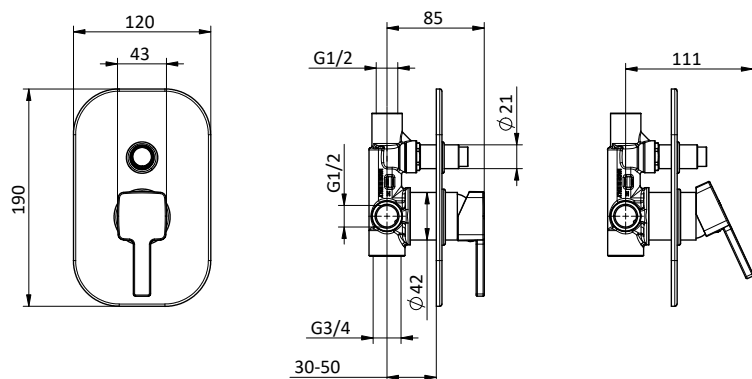

DOCCIA / VASCA SHOWER / BATHTUB

Miscelatore monocomando da incasso per doccia/vasca con deviatore 2 uscite.

Cartuccia $\varnothing$ 35 mm

Built-in bath/shower mixer with 2 outlets diverter.

Cartridge $\varnothing$ 35 mm

Art.	Cod.	Leva Lever	Prezzo € Price €
Q15	411490404	CROMO	
Q15W1	411490419	RAL 9003	
Q15B1	411490416	RAL 9004	
Q15NB1	411490417	RAL 5026	
Q15PG1	411490418	RAL 7036	
Q15WB1	411490420	RAL 5021	

Ricambi Spare parts

412960069