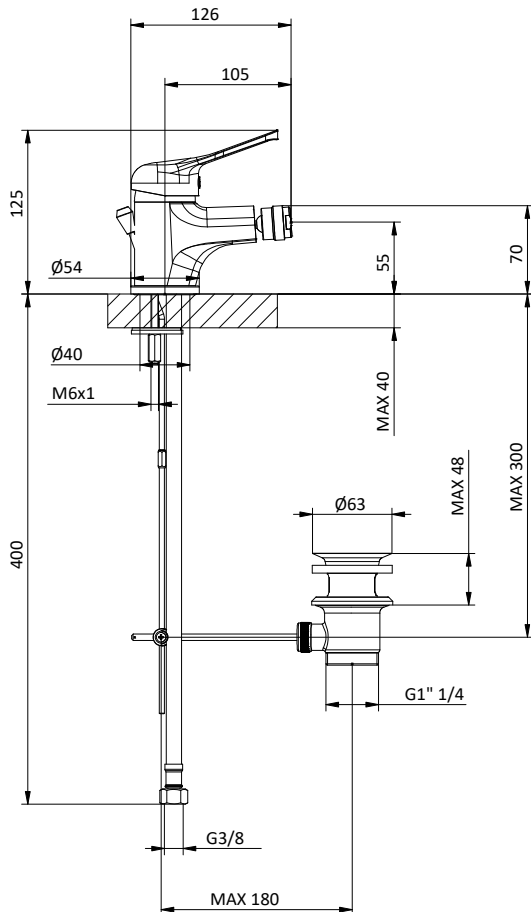

BIDET

Miscelatore monocomando per bidet.
Cartuccia $\varnothing$ 40 mm
Bidet mixer.
Cartridge $\varnothing$ 40 mm

Con scarico da 1" 1/4
With 1" 1/4 pop up waste

Art.	Cod.	Leva Lever	Prezzo € Price €
G02	411510801	CROMO	

Senza scarico
Without waste

G02SS	411510802	CROMO	

Ricambi Spare parts

412960051

412960067