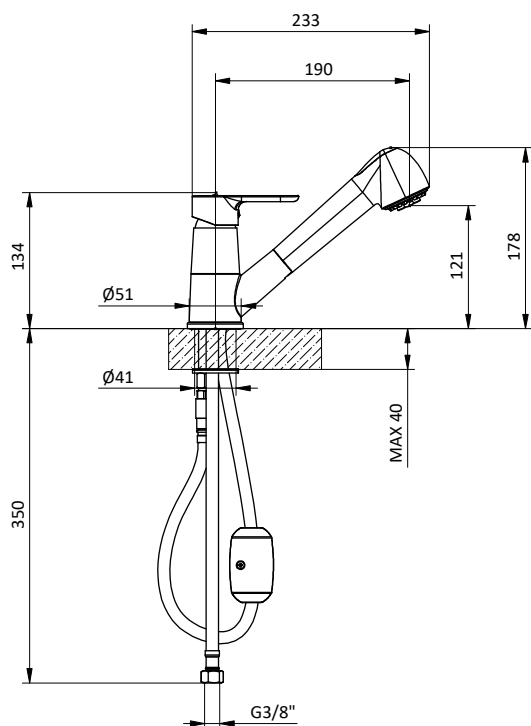

CUCINA KITCHEN

NEW

ELEVEN COLLECTION

Miscelatore monocomando per lavello con
leva frontale e doccetta estraibile doppio
getto.

Cartuccia Ø 35 mm

Kitchen mixer with front lever, pull-out
shower with 2 jets.

Cartridge Ø 35 mm

Art.	Cod.	Leva Lever	Prezzo € Price €
K29	411652201	CROMO	

Ricambi Spare parts

412960051

412960069