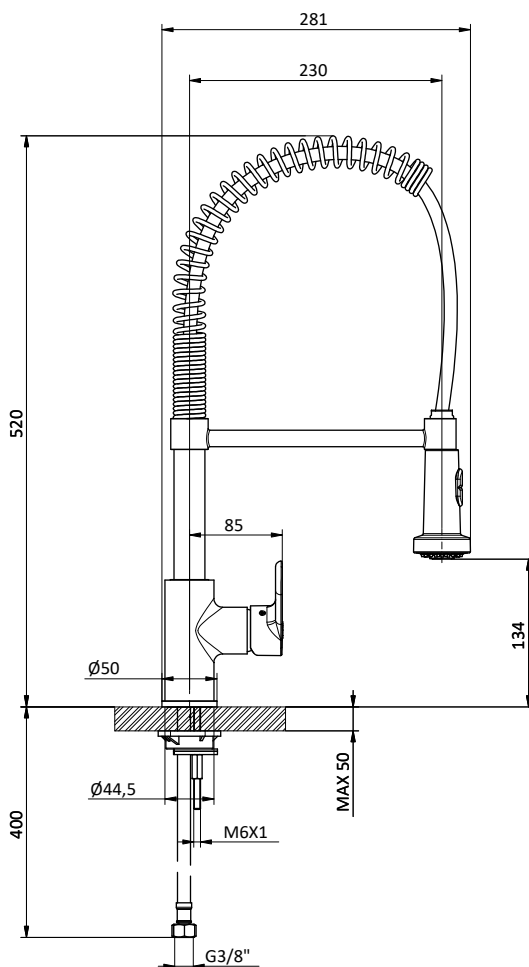

Cartridge \varnothing 35 mm

Art.	Cod.	Leva Lever	Prezzo € Price €
K505	411655601	 CROMO	

Ricambi Spare parts

 412960051

 412960070

K EVO COLLECTION

**CUCINA
KITCHEN**

Miscelatore monocomando per lavello con canna girevole Ø 18 e leva laterale destra. Cartuccia Ø 35 mm