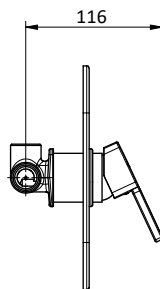

DOCCIA SHOWER

Miscelatore monocomando da incasso per doccia.

Cartuccia Ø 35 mm

Built-in shower mixer.

Cartridge Ø 35 mm

Art.	Cod.	Leva Lever	Prezzo € Price €
Q16	411490403	CROMO	
Q16W1	411490424	RAL 9003	
Q16B1	411490421	RAL 9004	
Q16NB1	411490422	RAL 5026	
Q16PG1	411490423	RAL 7036	
Q16WB1	411490425	RAL 5021	

Ricambi
Spare parts

412960069