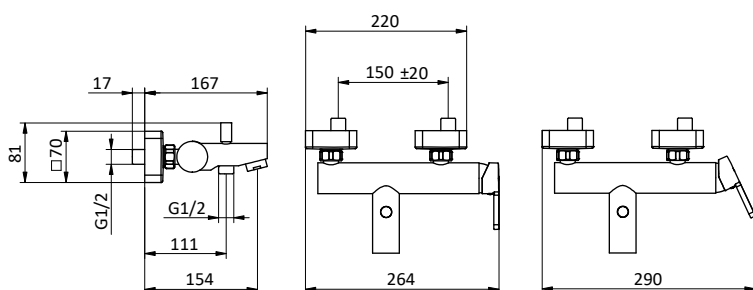

412960055

412960068

VASCA BATHTUB

Miscelatore monocomando per vasca con doccia monogetto anticalcare in ottone, flex L 150 cm pvc cromato con antitorsione e supporto fisso in ottone.
Cartuccia Ø 35 mm

External bath mixer with brass antiscaling handheld showerer, chrome pvc flex L 150 cm with antitwist and brass shower holder.
Cartridge Ø 35 mm