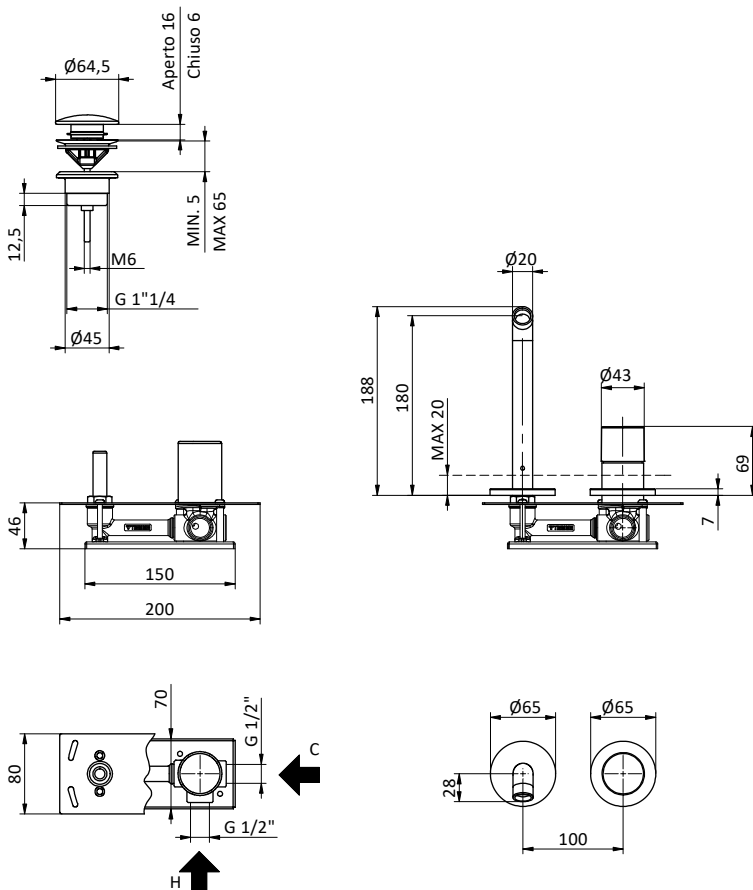

Ricambi Spare parts

412960054

412960069