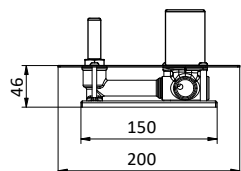

Ricambi Spare parts

412960054

412960069