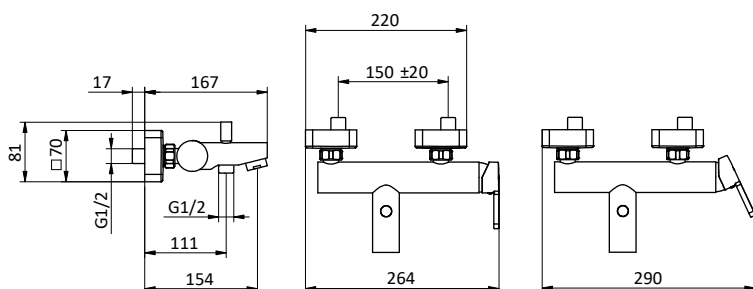

VASCA BATHTUB