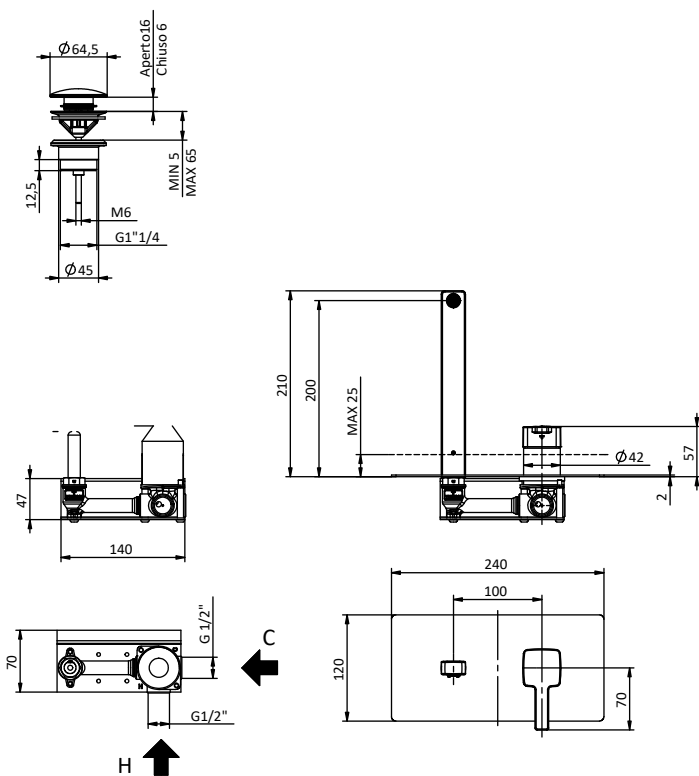

LAVABO WASHBASIN

NEW

Miscelatore monocomando da incasso per lavabo.

Cartuccia Ø 35 mm

Built-in basin mixer.

Cartridge Ø 35 mm

Con scarico click clack da 1" 1/4

With 1" 1/4 click clack waste

Art.	Cod.	Leva Lever	Prezzo € Price €
Q011	411450606	CROMO	
Q011W1	411450630	RAL 9003	
Q011B1	411450627	RAL 9004	
Q011NB1	411450628	RAL 5026	
Q011PG1	411450631	RAL 7036	
Q011WB1	411450629	RAL 5021	

Senza scarico

Without waste

Q011SS	411450605	CROMO	
Q011SSW1	411450635	RAL 9003	
Q011SSB1	411450632	RAL 9004	
Q011SSNB1	411450633	RAL 5026	
Q011SSPG1	411450636	RAL 7036	
Q011SSWB1	411450634	RAL 5021	

**Ricambi
Spare parts**

412960055

412960069