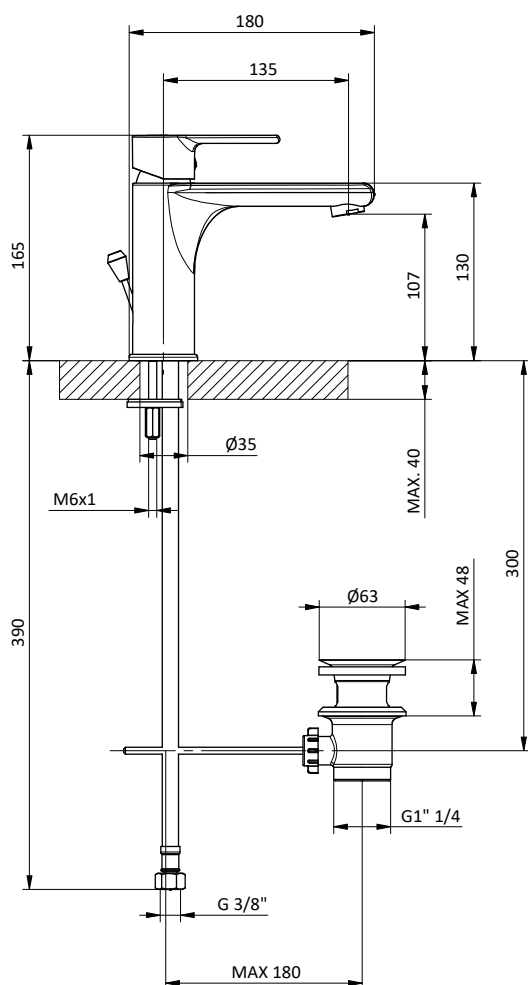

NEW

Miscelatore monocomando medio per lavabo con bocca lunga.
Cartuccia Ø 35 mm
Medium wash basin mixer with long spout.
Cartridge Ø 35 mm

Con scarico da 1" 1/4
With 1" 1/4 pop up waste

Art.	Cod.	Leva Lever	Prezzo € Price €
TN14	411809701	CROMO	