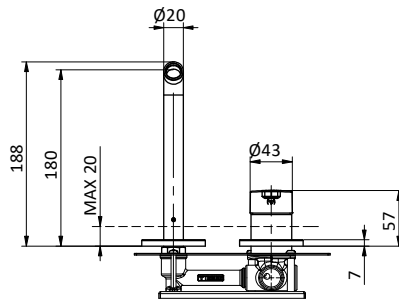

**Ricambi
Spare parts**

412960054

412960069