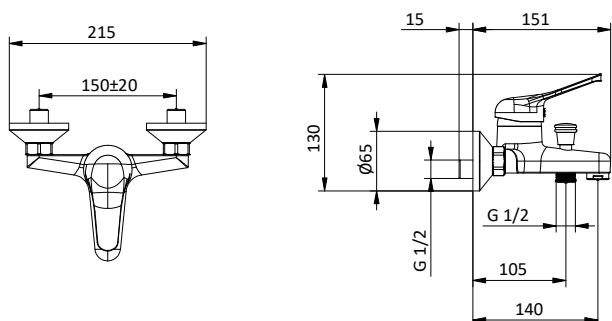

VASCA BATHTUB