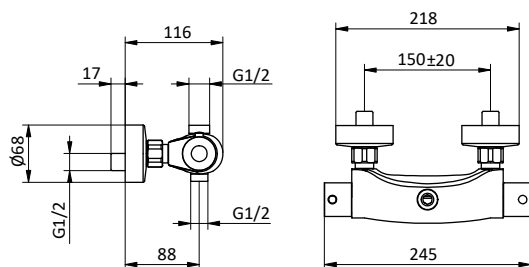

Art.	Cod.	Leva Lever	Prezzo € Price €
T100	411010301	CROMO	

Ricambi Spare parts

DOCCIA SHOWER

Miscelatore termostatico per doccia con deviatore senza accessori.
Thermostatic shower mixer with diverter without accessories.