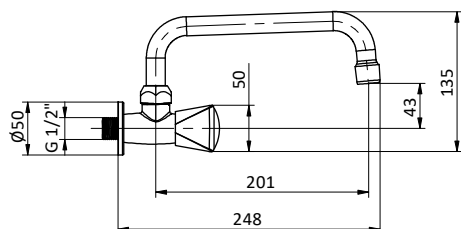

Art.	Cod.	Leva Lever	Prezzo € Price €
K03LC	411511006	 CROMO	

Ricambi Spare parts

 412960051

 412960067

ACQUA FREDDA COLD WATER

NEW

Rubinetto acqua fredda cromato con maniglia 3 punte e canna superiore a U con rosone.
Chromed cold water TAP with 3-point handle and U-shaped spout with rosette.