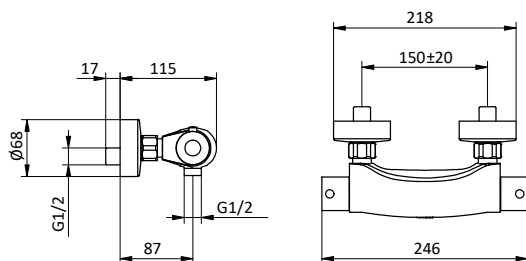

Art.	Cod.	Leva Lever	Prezzo € Price €
T100	411010301	CROMO	

**Ricambi
Spare parts**

412960317