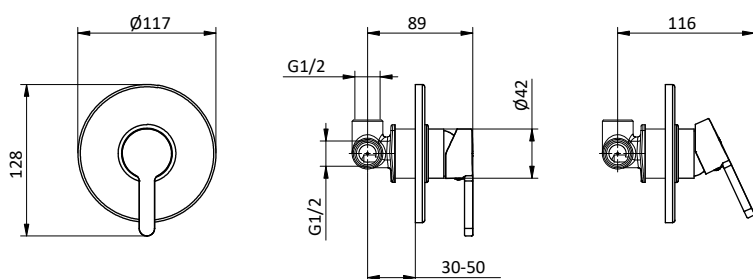

DOCCIA SHOWER

Miscelatore monocomando da incasso per doccia.
Cartuccia $\varnothing$ 35 mm
Concealed shower mixer.
Cartridge $\varnothing$ 35 mm

Art.	Cod.	Leva Lever	Prezzo € Price €
F06	411490401	CROMO	
F06W1	411490414	RAL 9003	
F06B1	411490411	RAL 9004	
F06NB1	411490412	RAL 5026	
F06PG1	411490413	RAL 7036	
F06WB1	411490415	RAL 5021	

Ricambi
Spare parts

412960069

DOCCIA SHOWER

Miscelatore termostatico per doccia senza accessori.
Thermostatic shower mixer without accessories.