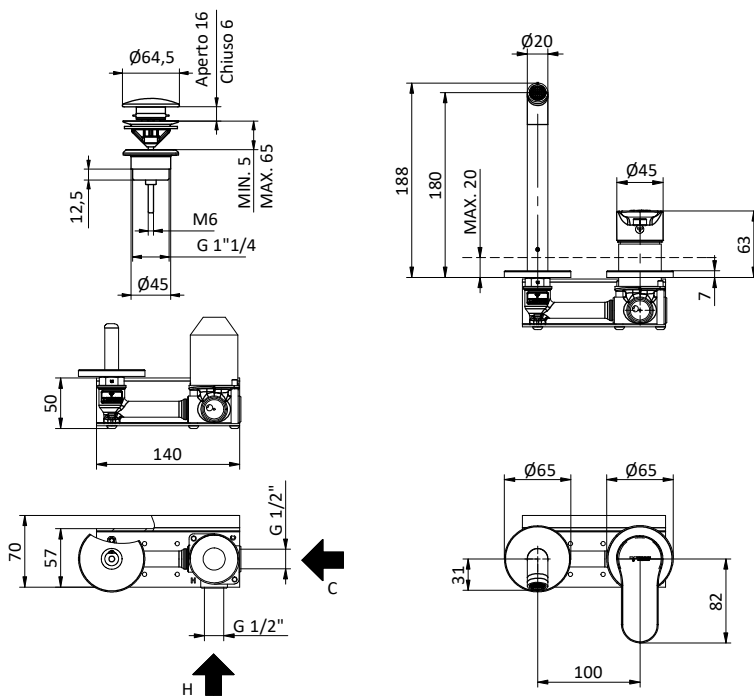

Cartridge Ø 35 mm

Con scarico click clack da 1" 1/4

With 1" 1/4 click clack waste

Art.	Cod.	Leva Lever	Prezzo € Price €
EN12	411650601	CROMO	

Senza scarico

Without waste

EN12SS	411650602	CROMO	
--------	-----------	-------	--