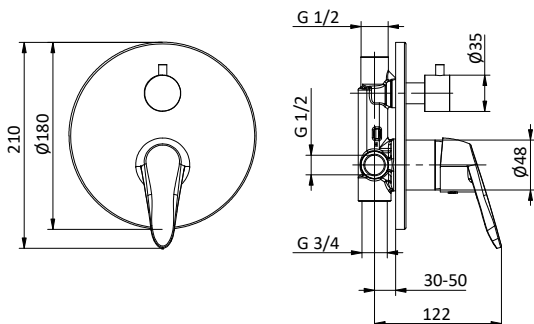

Art.	Cod.	Leva Lever	Prezzo € Price €
D05	411500401	CROMO	

Ricambi Spare parts

412960067