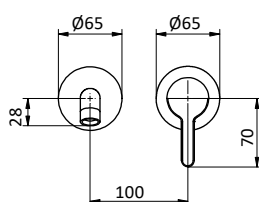

Cartridge Ø 35 mm

Con scarico click clack da 1" 1/4

With 1" 1/4 click clack waste

Art.	Cod.	Leva Lever	Prezzo € Price €
F12	411490603	 CROMO	

Senza scarico

Without waste

F12SS	411490604	 CROMO	
--------------	-----------	---	--