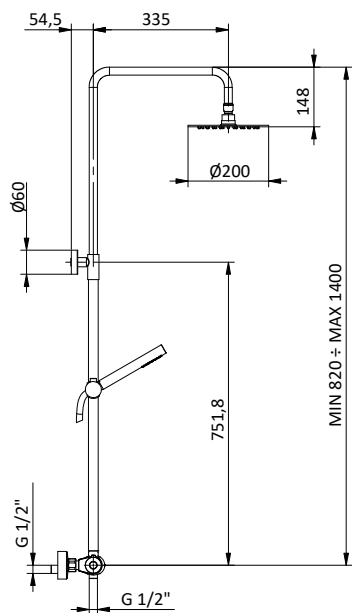

COLONNE DOCCIA SHOWER COLUMNS

SIRIO COLLECTION

Colonna doccia in **ottone** regolabile con termostatico esterno.
Soffione **acciaio** Ø 200.
Tubo flex **PVC** cromato L 150 cm anti torsione.
Doccia tonda **ottone** anticalcare.

Brass shower column with external thermostatic mixer.
Steel showerhead Ø 200.
Flex **PVC** chrome L 150 cm anti twist.
Brass round handshower with anti-limestone system.

Art.	Cod.	Prezzo € Price €
DC009	4180316