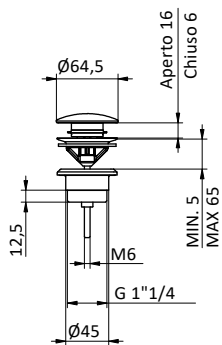

Cartridge Ø 35 mm

Con scarico click clack da 1" 1/4

With 1" 1/4 click clack waste

Art.	Cod.	Leva Lever	Prezzo € Price €
F12	411490603	 CROMO	

Senza scarico

Without waste

F12SS	411490604	 CROMO	
--------------	-----------	---	--