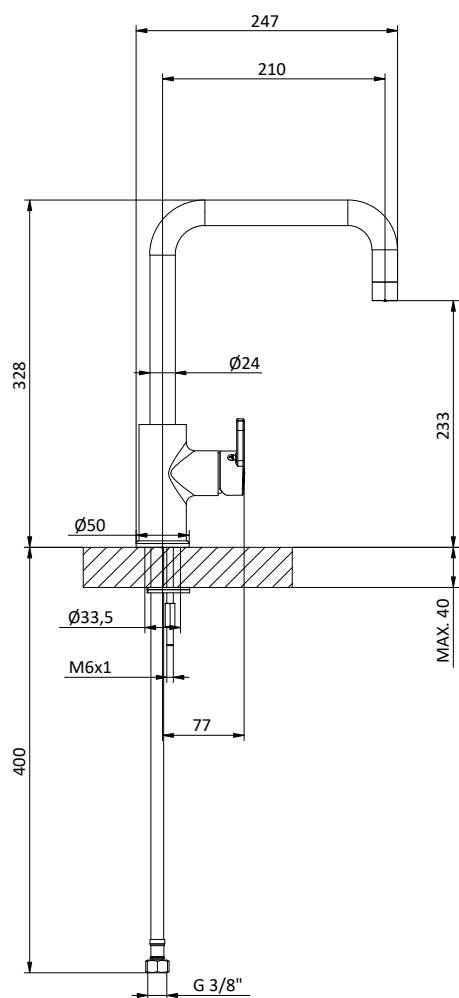

CUCINA KITCHEN

Miscelatore monocomando per lavello con
canna girevole Ø 24 e leva laterale destra.
Cartuccia Ø 35 mm

Kitchen mixer with swivelling spout and right
side lever.
Cartridge Ø 35 mm

Art.	Cod.	Leva Lever	Prezzo € Price €
K301	411490905	CROMO	

Ricambi Spare parts

412964206

412960070