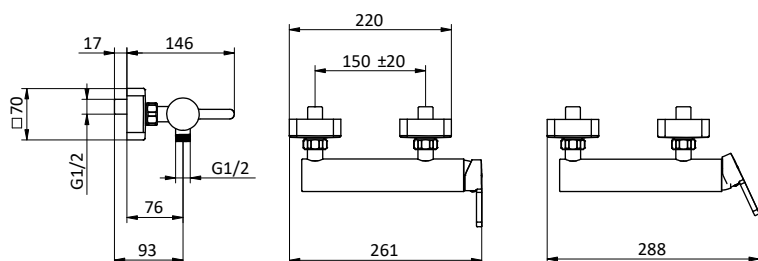

DOCCIA SHOWER

Miscelatore monocomando per doccia senza accessori.

Cartuccia $\varnothing$ 35 mm

External shower mixer without shower set.

Cartridge $\varnothing$ 35 mm

Art.	Cod.	Leva Lever	Prezzo € Price €
Q14	411490302	CROMO	
Q14W1	411490311	RAL 9003	
Q14B1	411490308	RAL 9004	
Q14NB1	411490309	RAL 5026	
Q14PG1	411490310	RAL 7036	
Q14WB1	411490312	RAL 5021	

Ricambi Spare parts

412960069