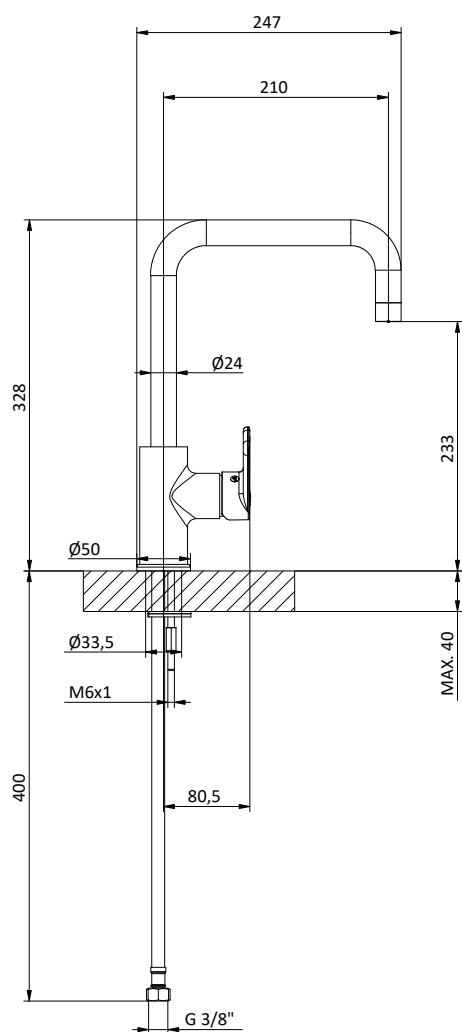

Ricambi Spare parts

412964206

412960070