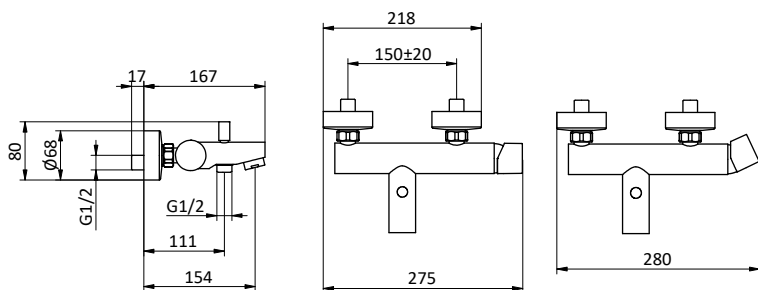

Ricambi Spare parts

412960052

412960069

VASCA BATHTUB