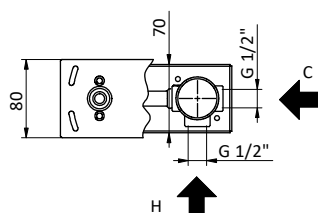

Cartridge Ø 35 mm

Con scarico click clack da 1" 1/4

With 1" 1/4 click clack waste

Art.	Cod.	Leva Lever	Prezzo € Price €
F12	411490603	 CROMO	

Senza scarico

Without waste

F12SS	411490604	 CROMO	
--------------	-----------	---	--