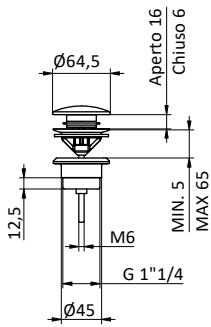

Ricambi Spare parts

412960055

412960069