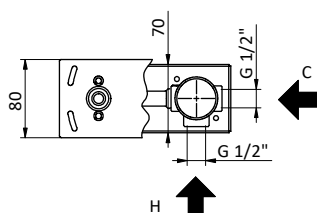

**Ricambi
Spare parts**

412960054

412960069