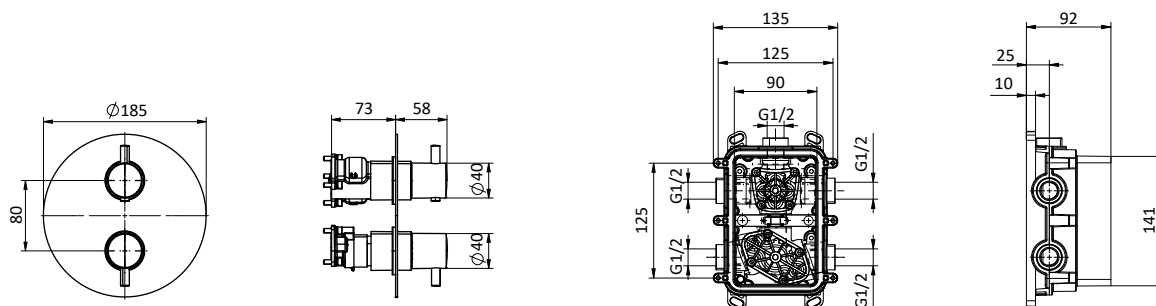

DOCCIA / VASCA SHOWER / BATHTUB

NEW