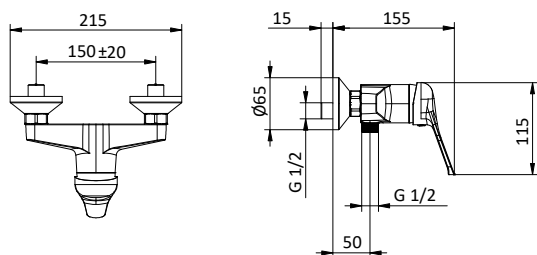

Art.	Cod.	Leva Lever	Prezzo € Price €
G07	411516102	CROMO	

Ricambi Spare parts

412960051

412960067

DOCCIA SHOWER

Miscelatore monocomando per doccia senza accessori.

Cartuccia \varnothing 40 mm

External shower mixer without shower set. Cartridge \varnothing 40 mm