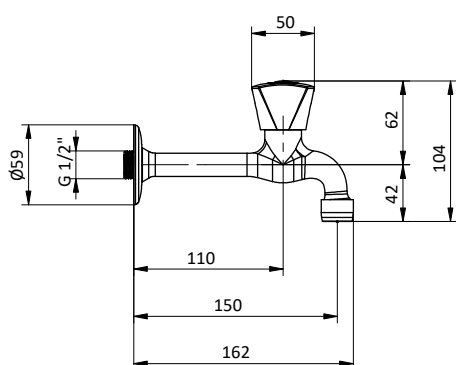

Art.	Cod.	Leva Lever	Prezzo € Price €
V05	411887005	CROMO	

Ricambi
Spare parts

412964207