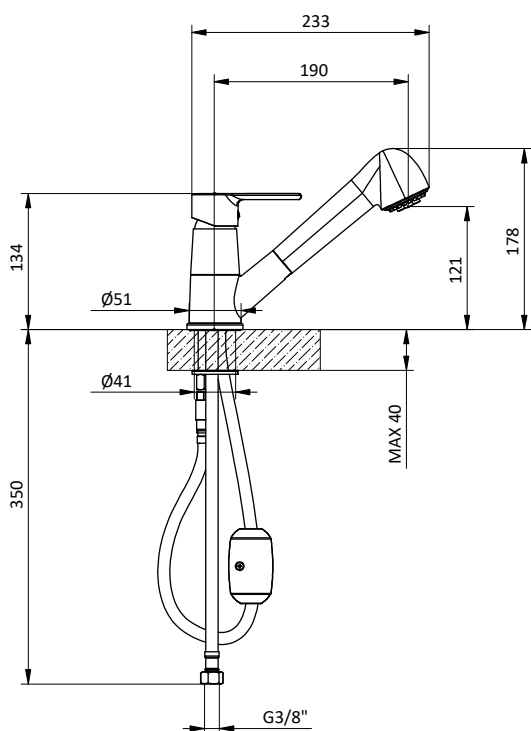

CUCINA
KITCHEN

NEW

TEN COLLECTION

Miscelatore monocomando per lavello con
leva frontale e doccetta estraibile doppio
getto.

Cartuccia Ø 35 mm

Kitchen mixer with front lever, pull-out
shower with 2 jets.

Cartridge Ø 35 mm