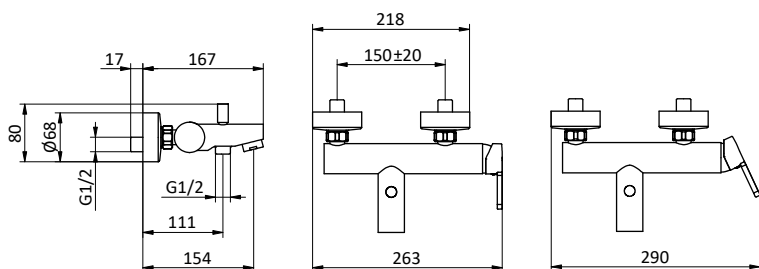

VASCA BATHTUB