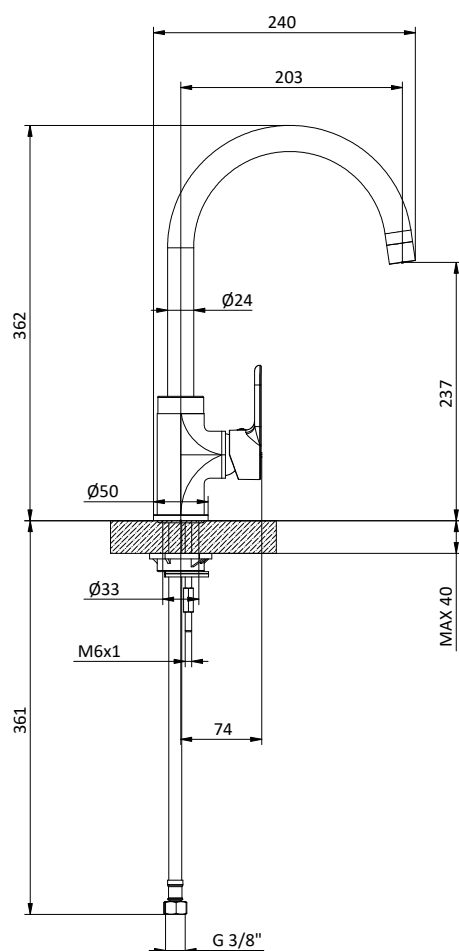

CUCINA KITCHEN

ELEVEN COLLECTION

Miscelatore monocomando per lavello con
canna girevole $\varnothing$ 24 e leva laterale destra.
Cartuccia $\varnothing$ 35 mm

Kitchen mixer with swivelling spout and right
side lever.

Cartridge $\varnothing$ 35 mm

Art.	Cod.	Leva Lever	Prezzo € Price €
K10	411650901	CROMO	

Ricambi Spare parts

412964206

412960069