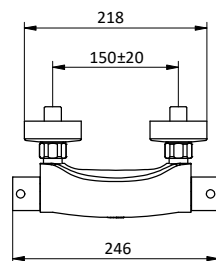

Ricambi Spare parts