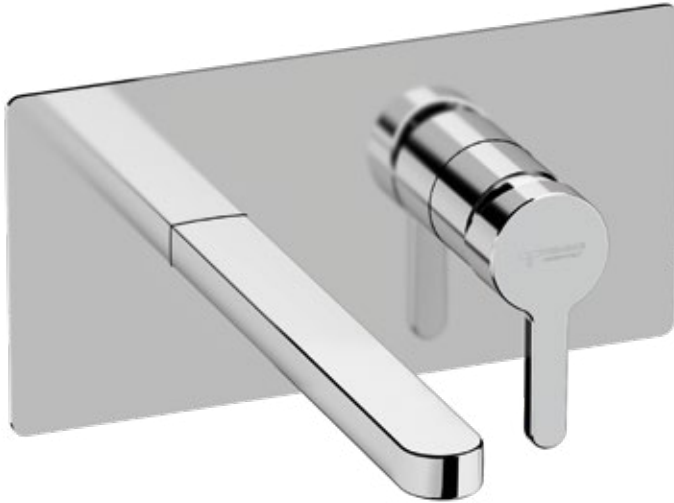

412960055

412960068

LAVABO WASHBASIN

Miscelatore monocomando da incasso per lavabo.

Cartuccia Ø 35 mm

Built-in basin mixer.

Cartridge Ø 35 mm

Con scarico click clack da 1" 1/4