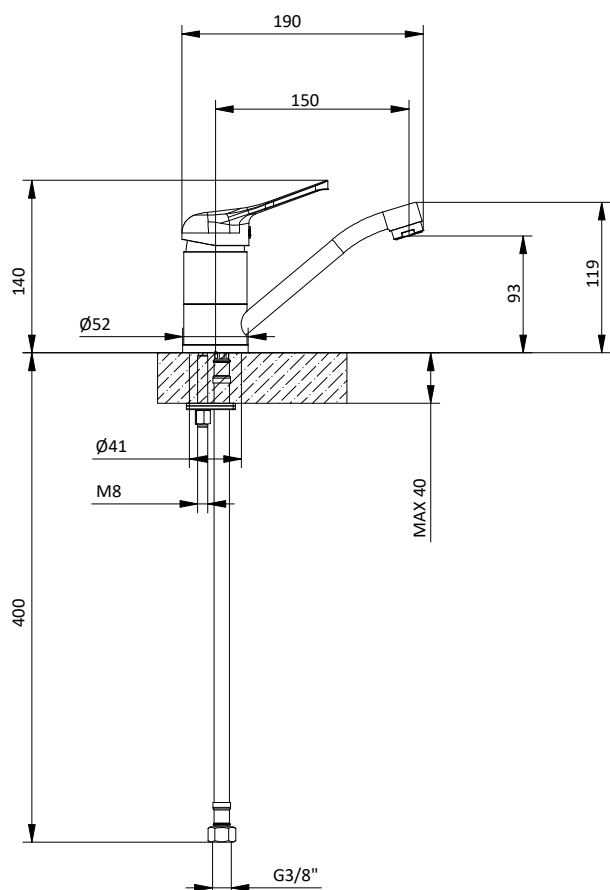

Cartridge Ø 40 mm

Art.	Cod.	Leva Lever	Prezzo € Price €
K27	411512201	 CROMO	

Ricambi
Spare parts

 412960051

 412960067

CUCINA KITCHEN

GAMMA COLLECTION

Miscelatore monocomando per lavello con
leva frontale e bocca L 150 mm
Cartuccia Ø 40 mm