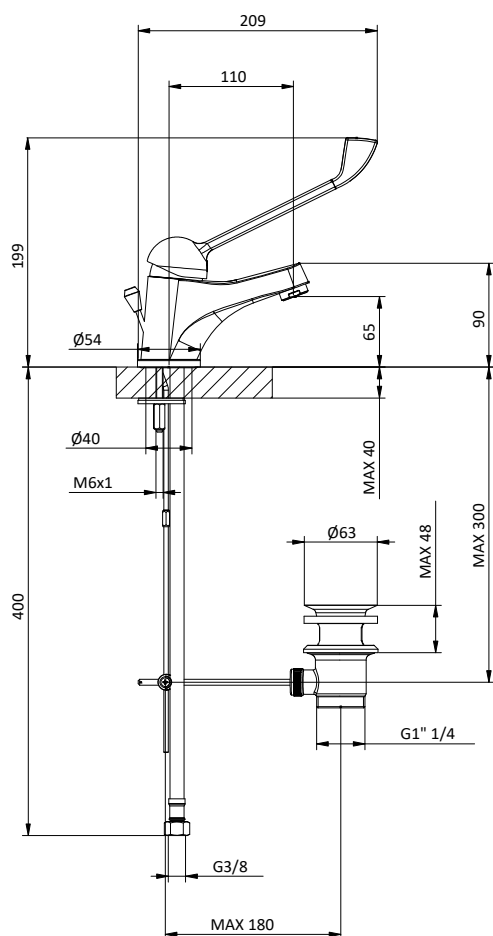

Con scarico da 1" 1/4
With 1" 1/4 pop up waste

Art.	Cod.	Leva Lever	Prezzo € Price €
D01LC	411500516	 CROMO	

Senza scarico
Without waste

D01LCSS	411500517	 CROMO	
----------------	-----------	---	--

Ricambi Spare parts