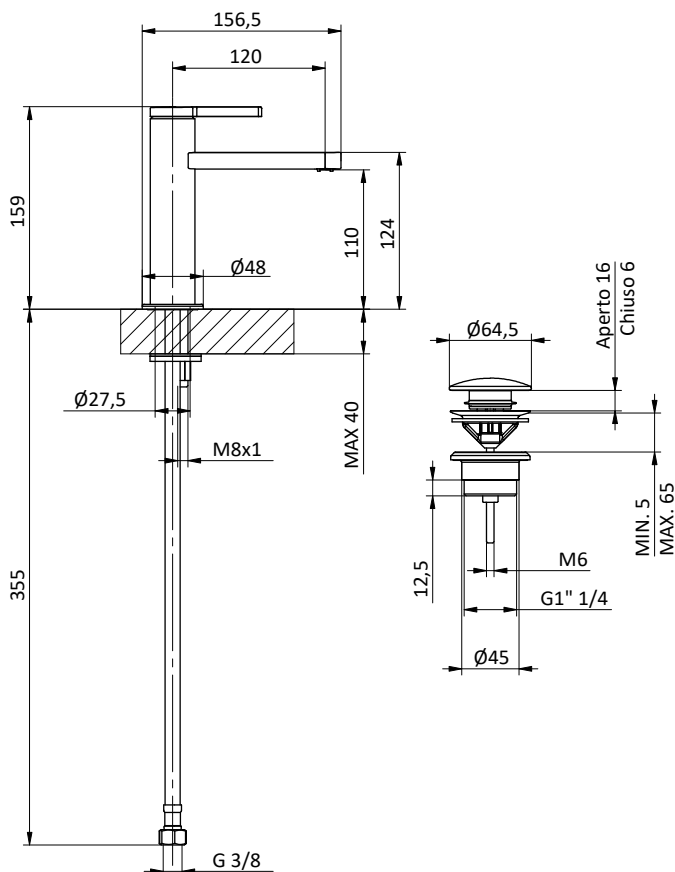

Ricambi Spare parts

412960055

412960068