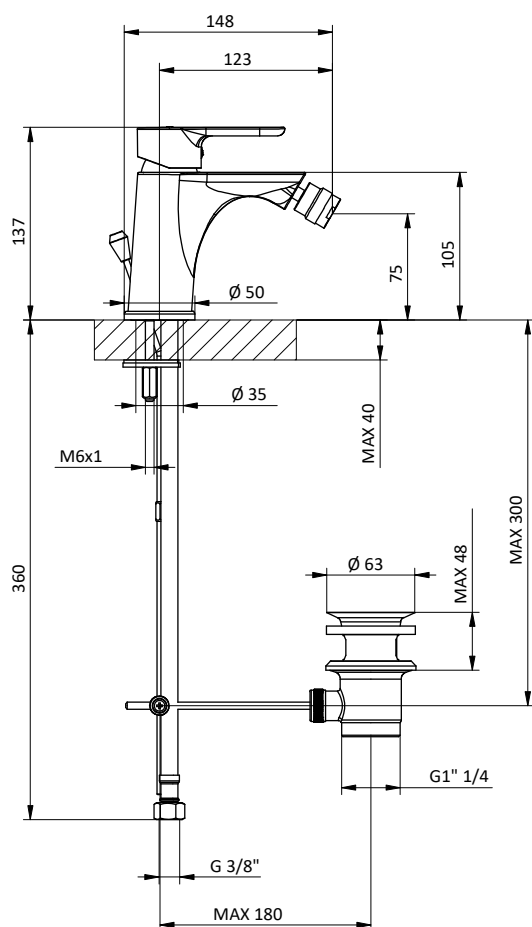

Ricambi Spare parts

412960051

412960070