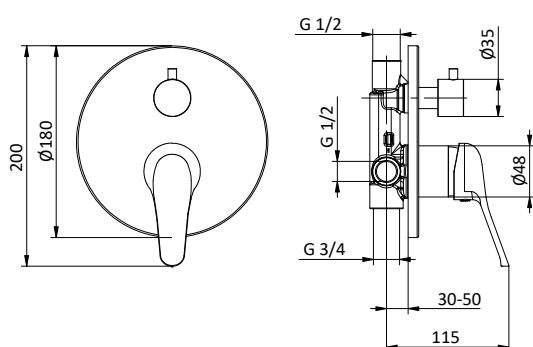

DOCCIA / VASCA SHOWER / BATHTUB

Miscelatore monocomando da incasso per doccia/vasca con deviatore 2 uscite.
Cartuccia Ø 40 mm
Built-in bath/shower mixer with 2 outlets diverter.
Cartridge Ø 40 mm

Art.	Cod.	Leva Lever	Prezzo € Price €
G05	411510401	CROMO	

Ricambi Spare parts

DOCCIA SHOWER

Miscelatore monocomando da incasso per doccia.
Cartuccia Ø 40 mm
Built-in shower mixer.
Cartridge Ø 40 mm