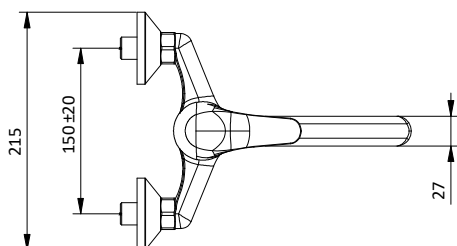

CUCINA KITCHEN

GAMMA COLLECTION

Miscelatore monocomando per lavello con
leva frontale, installazione a parete e bocca
girevole L 170 mm.
Cartuccia $\varnothing$ 40 mm

Wall mounted kitchen mixer with front lever
and swivelling spout L 170 mm.
Cartridge $\varnothing$ 40 mm

Art.	Cod.	Leva Lever	Prezzo € Price €
K03	411511001	CROMO	

Ricambi Spare parts

412960051

412960067