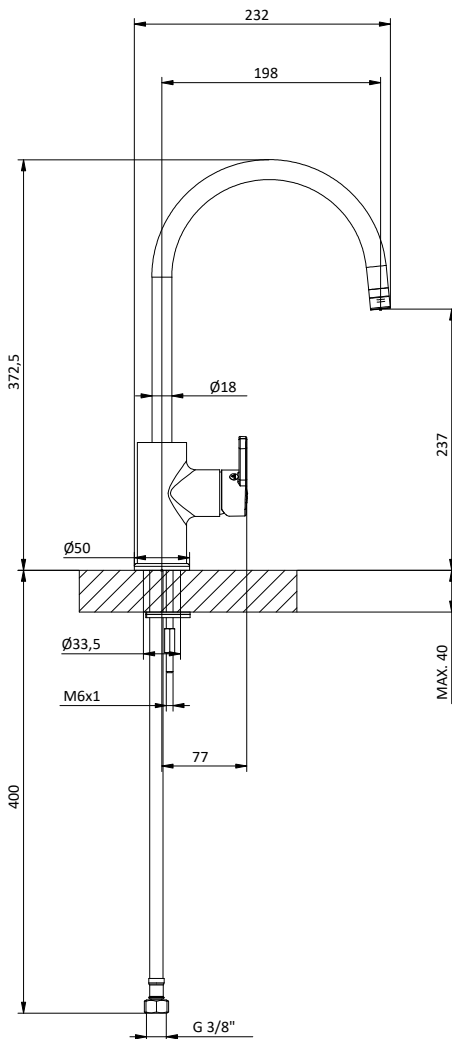

**Ricambi
Spare parts**

412964208

412960070