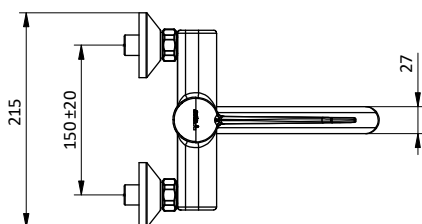

Art.	Cod.	Leva Lever	Prezzo € Price €
K17	411651002	 CROMO	

Ricambi Spare parts

 412960051

 412960069

CUCINA KITCHEN

NEW

ELEVEN COLLECTION

Miscelatore monocomando per lavello con leva clinica, leva frontale, installazione a parete e bocca girevole L 170 mm. Cartuccia Ø 35 mm