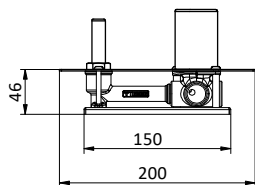

**Ricambi
Spare parts**

412960054

412960069