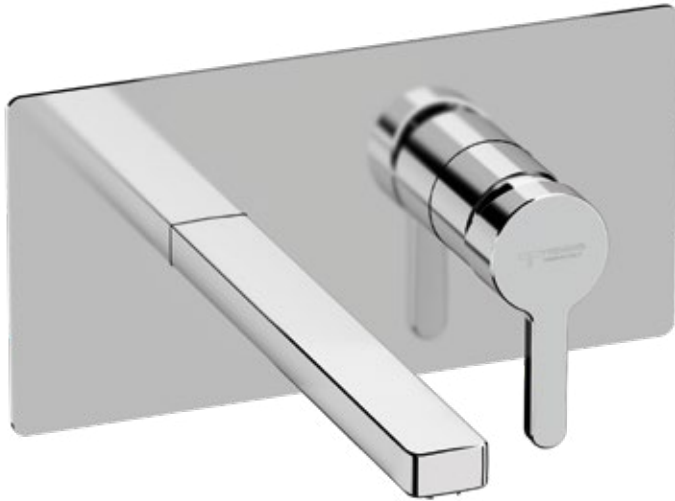

412960055

412960068

LAVABO WASHBASIN

Miscelatore monocomando da incasso per lavabo.

Cartuccia Ø 35 mm

Built-in basin mixer.

Cartridge Ø 35 mm

Con scarico click clack da 1" 1/4