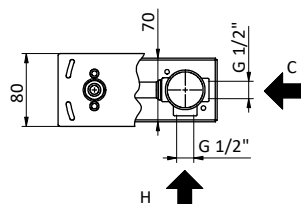

Ricambi Spare parts

412960054

412960069