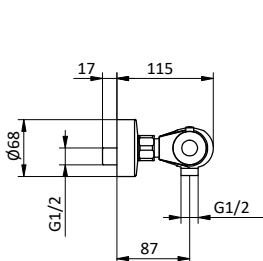

Ricambi Spare parts