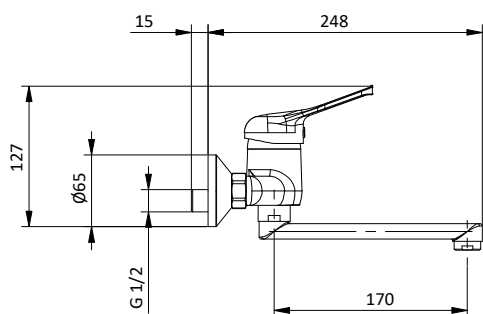

CUCINA KITCHEN

GAMMA COLLECTION

Miscelatore monocomando per lavello con
leva frontale, installazione a parete e bocca
girevole L 170 mm.
Cartuccia $\varnothing$ 40 mm

Wall mounted kitchen mixer with front lever
and swivelling spout L 170 mm.
Cartridge $\varnothing$ 40 mm

Art.	Cod.	Leva Lever	Prezzo € Price €
K03	411511001	CROMO	

Ricambi Spare parts

412960051

412960067