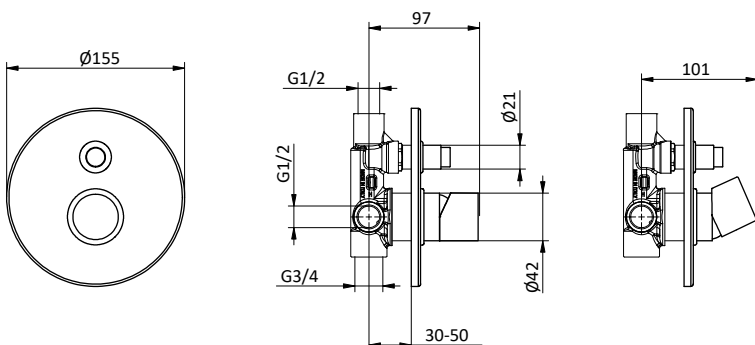

Ricambi Spare parts

DOCCIA / VASCA SHOWER / BATHTUB

Miscelatore monocomando da incasso per doccia/vasca con deviatore 2 uscite.

Cartuccia Ø 35 mm

Built-in bath/shower mixer with 2 outlets diverter.

Cartridge Ø 35 mm