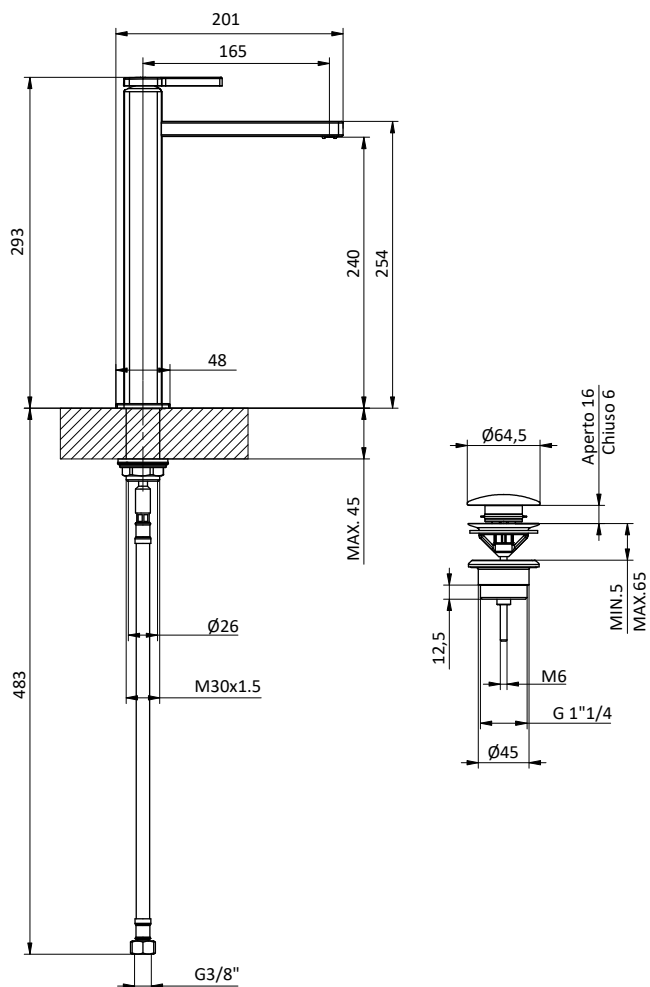

Ricambi Spare parts

412960055

412960068