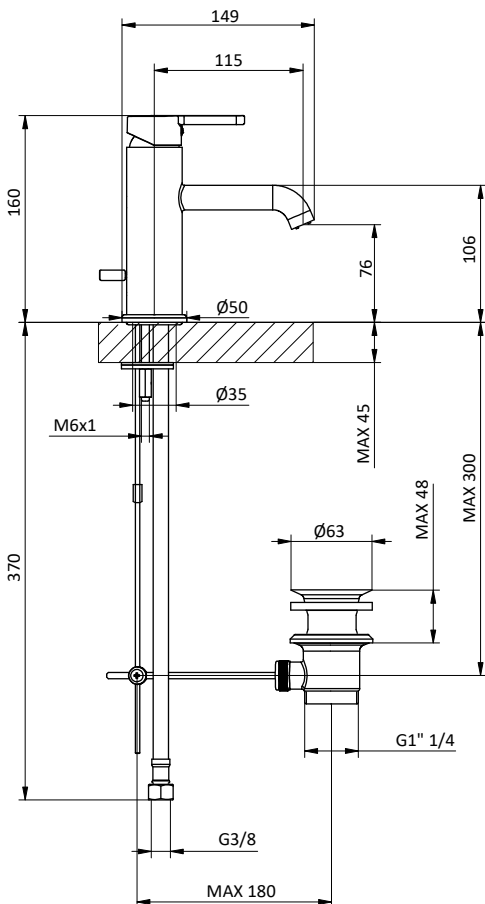

**LAVABO
WASHBASIN**

PATENTED

Miscelatore monocomando per lavabo.
Cartuccia Ø 35 mm
Wash basin mixer
Cartridge Ø 35 mm

Con scarico da 1" 1/4
With 1" 1/4 pop up waste

Art.	Cod.	Leva Lever	Prezzo € Price €
F01	411490501	CROMO	
F01W1	411490506	RAL 9003	
F01B1	411490503	RAL 9004	
F01NB1	411490504	RAL 5026	
F01PG1	411490505	RAL 7036	
F01WB1	411490507	RAL 5021	

Senza scarico
Without waste

F01SS	411490502	CROMO	
F01SSW1	411490511	RAL 9003	
F01SSB1	411490508	RAL 9004	
F01SSNB1	411490509	RAL 5026	
F01SSPG1	411490510	RAL 7036	
F01SSWB1	411490512	RAL 5021	

**Ricambi
Spare parts**

412960054

412960070