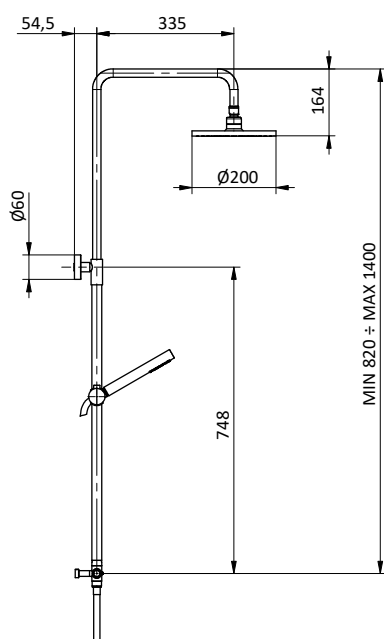

COLONNE DOCCIA SHOWER COLUMNS

ATENA COLLECTION

Colonna doccia in **ottone** regolabile tonda con deviatore.
Soffione anticalcare **ABS** Ø 200.
Flex **PVC** grigio L 150 cm anti torsione.
Doccia tonda **ABS** anticalcare.

Brass shower column with diverter.
ABS showerhead Ø 200.
Flex **PVC** grey L 150 cm anti twist.
ABS round handshower with anti-limestone system.

Art.	Cod.	Prezzo € Price €
DC010	4180317