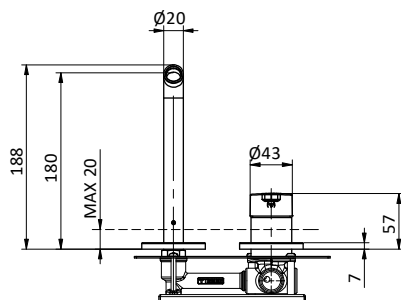

Cartridge Ø 35 mm

Con scarico click clack da 1" 1/4

With 1" 1/4 click clack waste

Art.	Cod.	Leva Lever	Prezzo € Price €
F12	411490603	 CROMO	

Senza scarico

Without waste

F12SS	411490604	 CROMO	
--------------	-----------	---	--