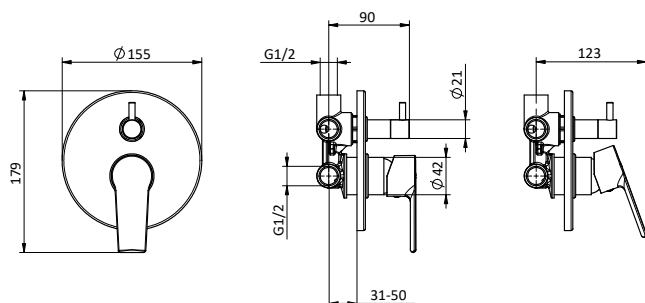

DOCCIA / VASCA
SHOWER / BATHTUB

NEW

Miscelatore monocomando da incasso per doccia/vasca con deviatore 3 uscite. Cartuccia Ø 35 mm

Built-in bath/shower mixer with 3 outlets diverter. Cartridge Ø 35 mm

Art.	Cod.	Leva Lever	Prezzo € Price €
TN15	411800405	CROMO	

Ricambi
Spare parts