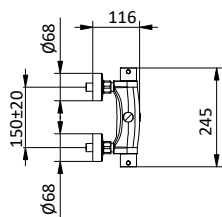

COLONNE DOCCIA SHOWER COLUMNS

SIRIO COLLECTION

Colonna doccia in **ottone** regolabile con termostatico esterno.
Soffione **acciaio** Ø 200.
Tubo flex **PVC** cromato L 150 cm anti torsione.
Doccia tonda **ottone** anticalcare.

Brass shower column with external thermostatic mixer.
Steel showerhead Ø 200.
Flex **PVC** chrome L 150 cm anti twist.
Brass round handshower with anti-limestone system.

Art.	Cod.	Prezzo € Price €
DC009	4180316