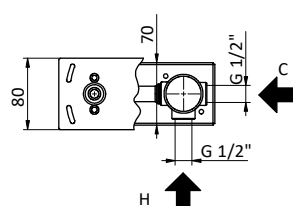

Con scarico click clack da 1" 1/4

With 1" 1/4 click clack waste

Art.	Cod.	Leva Lever	Prezzo € Price €
FR11	411530601	CROMO	

Senza scarico

Without waste

FR11SS	411530602	CROMO	
--------	-----------	-------	--