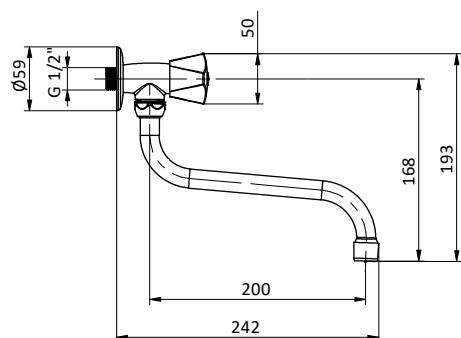

ACQUA FREDDA COLD WATER

NEW