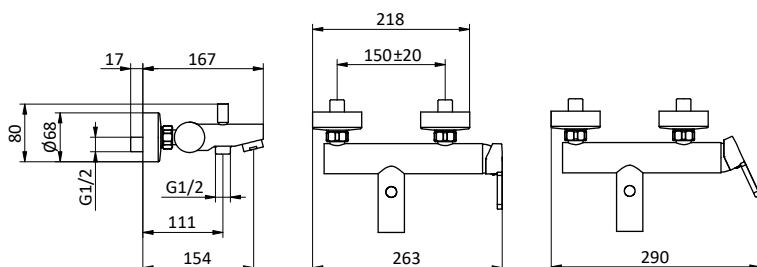

VASCA BATHTUB