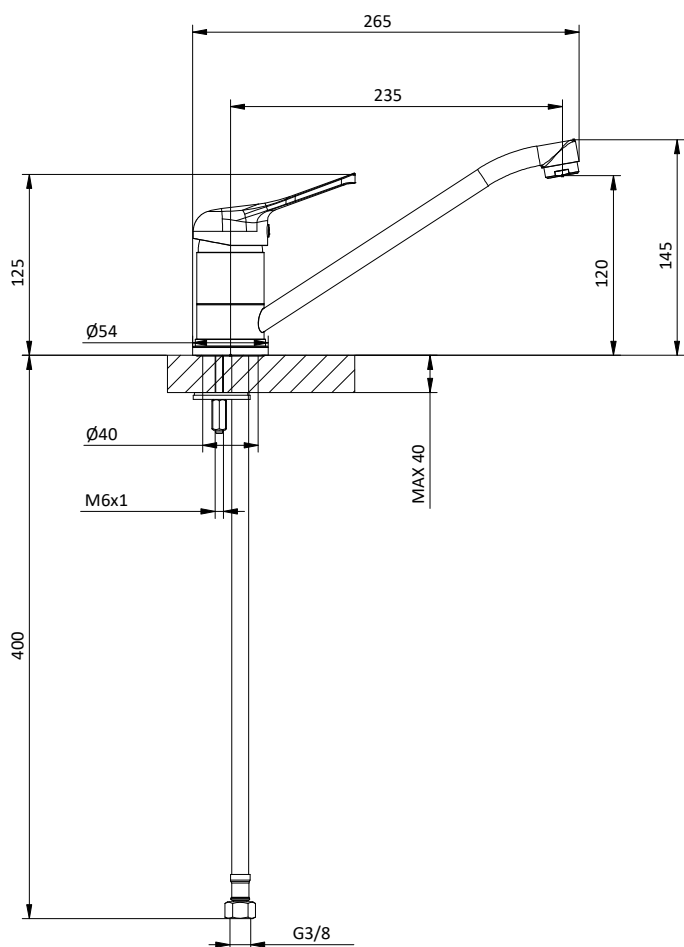

Kitchen mixer with front lever.
Spout L 150 mm
Cartridge Ø 40 mm

Art.	Cod.	Leva Lever	Prezzo € Price €
K06	411510926	 CROMO	

Ricambi Spare parts

 412960051

 412960067

CUCINA KITCHEN

GAMMA COLLECTION

Miscelatore monocomando per lavello con
leva frontale e bocca L 235 mm
Cartuccia Ø 40 mm