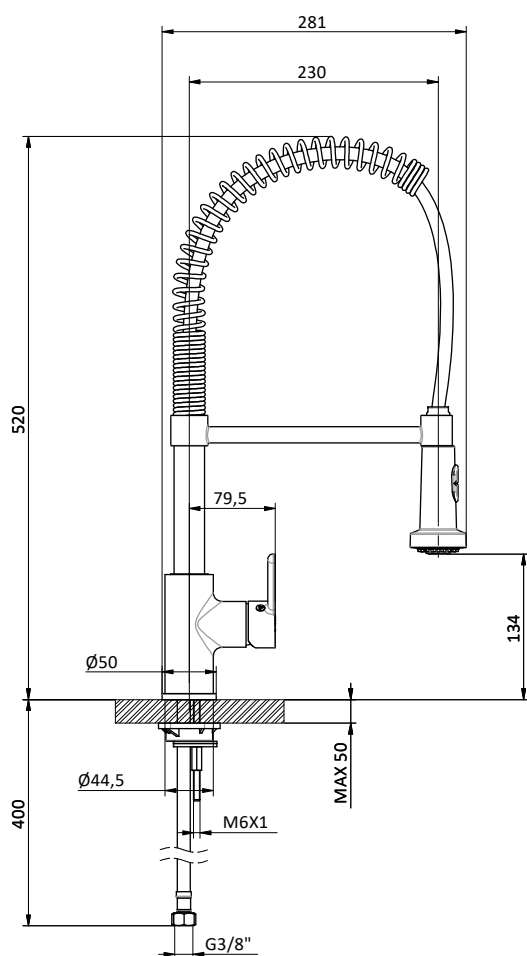

Ricambi Spare parts

412960051

412960070