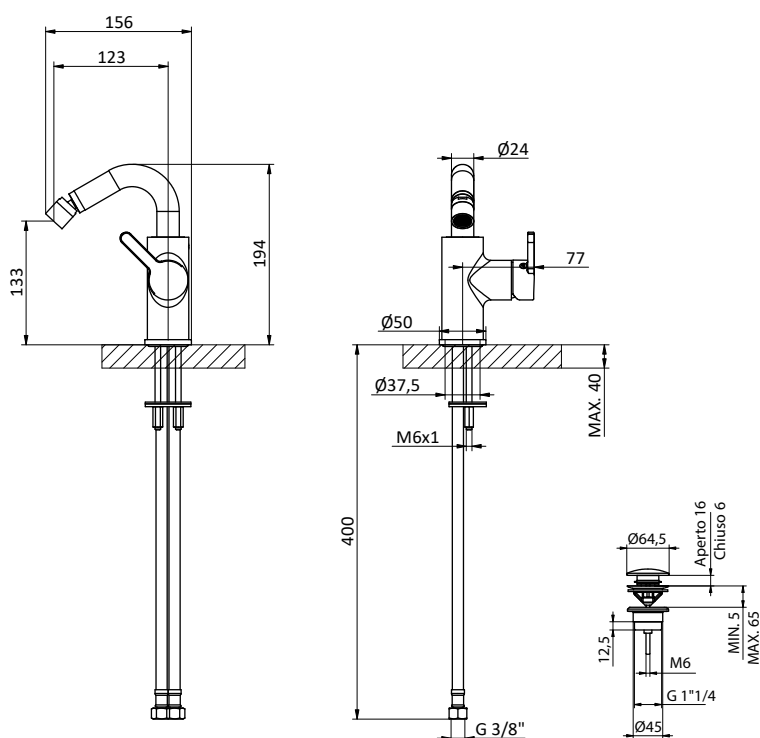

Ricambi Spare parts

412964206

412960070