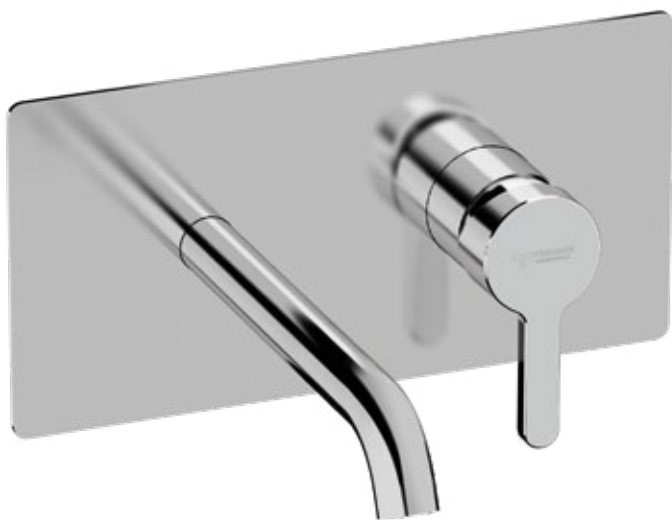

LAVABO WASHBASIN

Miscelatore monocomando da incasso per lavabo.

Cartuccia Ø 35 mm

Built-in basin mixer.

Cartridge Ø 35 mm

Con scarico click clack da 1" 1/4

With 1" 1/4 click clack waste

Art.	Cod.	Leva Lever	Prezzo € Price €
F11	411490601	CROMO	

Senza scarico

Without waste

F11SS	411490602	CROMO