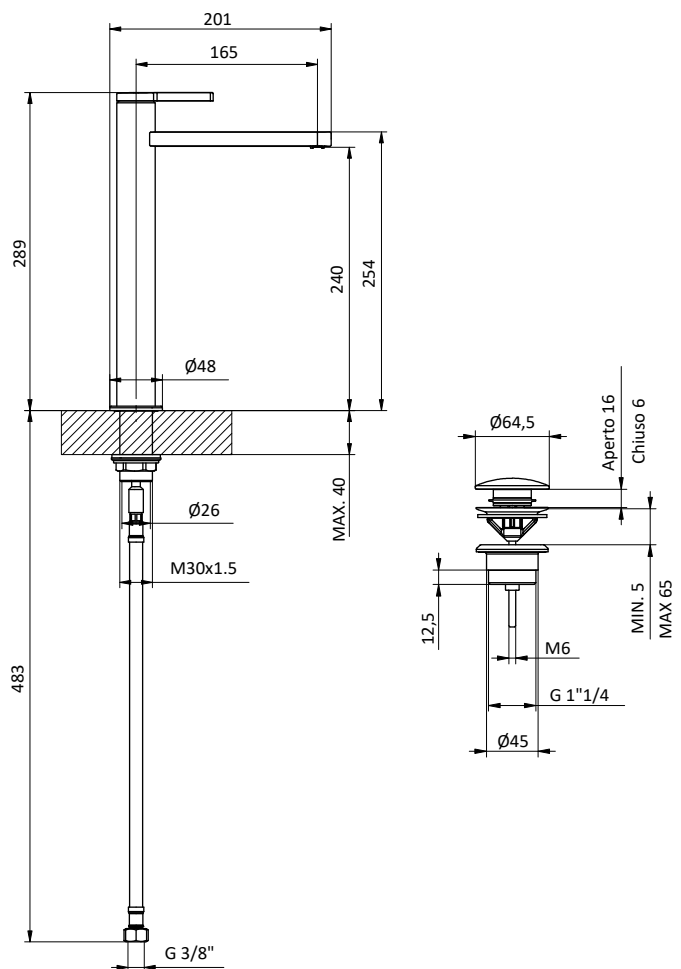

LAVABO WASHBASIN

Miscelatore monocomando alto per lavabo.
Cartuccia $\varnothing$ 25 mm
Tall wash basin mixer.
Cartridge $\varnothing$ 25 mm

Con scarico click clack da 1" 1/4
With 1" 1/4 click clack waste

Art.	Cod.	Leva Lever	Prezzo € Price €
T19SST	411456911	CROMO	
T19SSTW1	411456904	RAL 9003	
T19SSTB1	411456901	RAL 9004	
T19SSTNB1	411456902	RAL 5026	
T19SSTPG1	411456903	RAL 7036	
T19SSTWB1	411456905	RAL 5021	

Senza scarico
Without waste

T19SS	411456912	CROMO	
T19SSW1	411456909	RAL 9003	
T19SSB1	411456906	RAL 9004	
T19SSNB1	411456907	RAL 5026	
T19SSPG1	411456908	RAL 7036	
T19SSWB1	411456910	RAL 5021	

Ricambi Spare parts

412960055

412960068