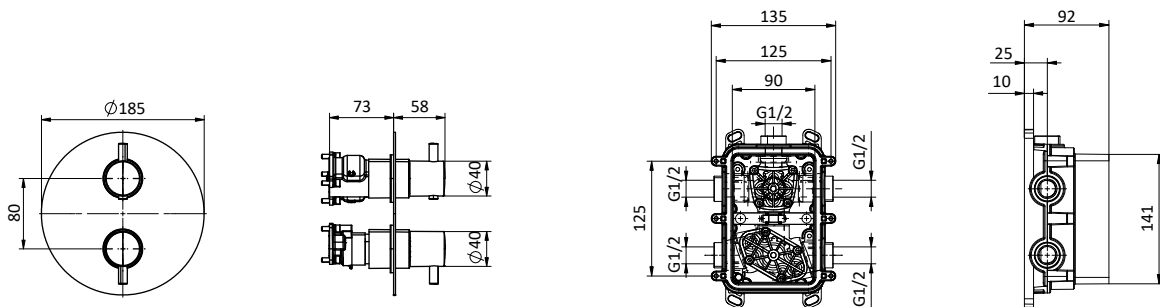

**DOCCIA / VASCA
SHOWER / BATHTUB**

NEW