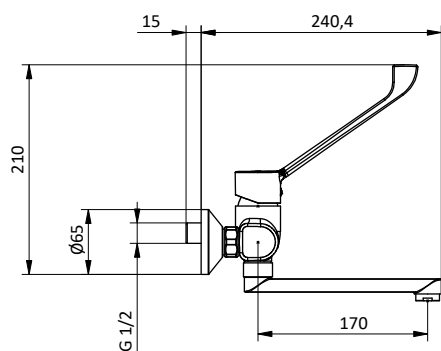

Art.	Cod.	Leva Lever	Prezzo € Price €
K17	411651002	 CROMO	

Ricambi Spare parts

 412960051

 412960069

CUCINA KITCHEN

NEW

ELEVEN COLLECTION

Miscelatore monocomando per lavello con leva clinica, leva frontale, installazione a parete e bocca girevole L 170 mm. Cartuccia Ø 35 mm