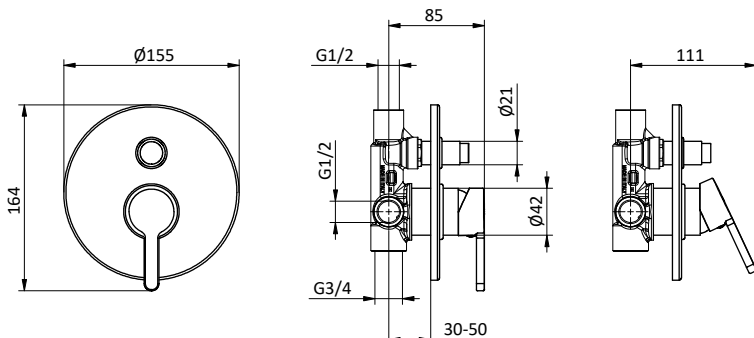

Art.	Cod.	Leva Lever	Prezzo € Price €
F05	411490402	CROMO	
F05W1	411490408	RAL 9003	
F05B1	411490405	RAL 9004	
F05NB1	411490406	RAL 5026	
F05PG1	411490407	RAL 7036	
F05WB1	411490409	RAL 5021