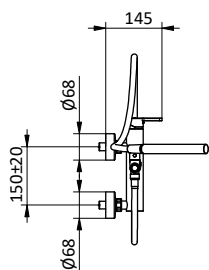

COLONNE DOCCIA SHOWER COLUMNS

SIRIO COLLECTION

Colonna doccia in **ottone** regolabile con miscelatore esterno.
Soffione **acciaio** Ø 200.
Flex **PVC** cromato L 150 cm anti torsione.
Doccia tonda **ottone** anticalcare.

Brass shower column with external shower mixer.

Steel showerhead Ø 200.

Flex **PVC** chrome L 150 cm anti twist.

Brass round handshower with anti-limestone system.

Art.	Cod.	Prezzo € Price €
DC008	4180315