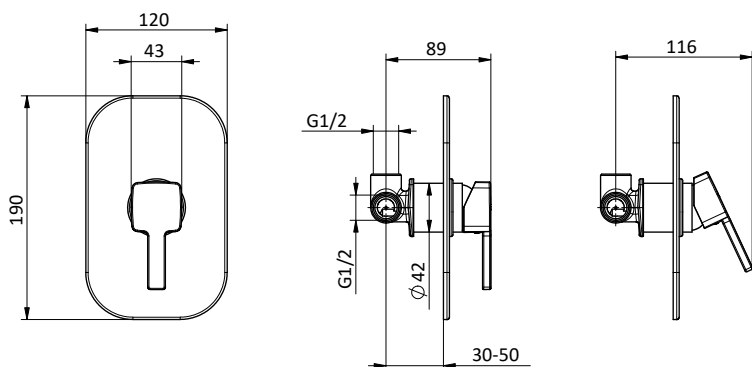

DOCCIA SHOWER