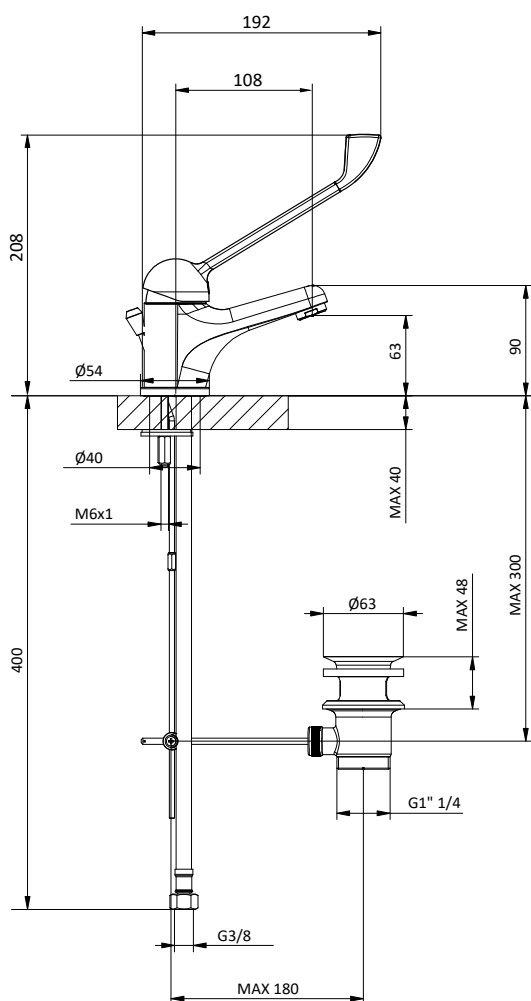

Con scarico da 1" 1/4
With 1" 1/4 pop up waste

Art.	Cod.	Leva Lever	Prezzo € Price €
G01LC	411510516	 CROMO	

Senza scarico
Without waste

G01LCSS	411510517	 CROMO	
----------------	-----------	---	--

Ricambi Spare parts