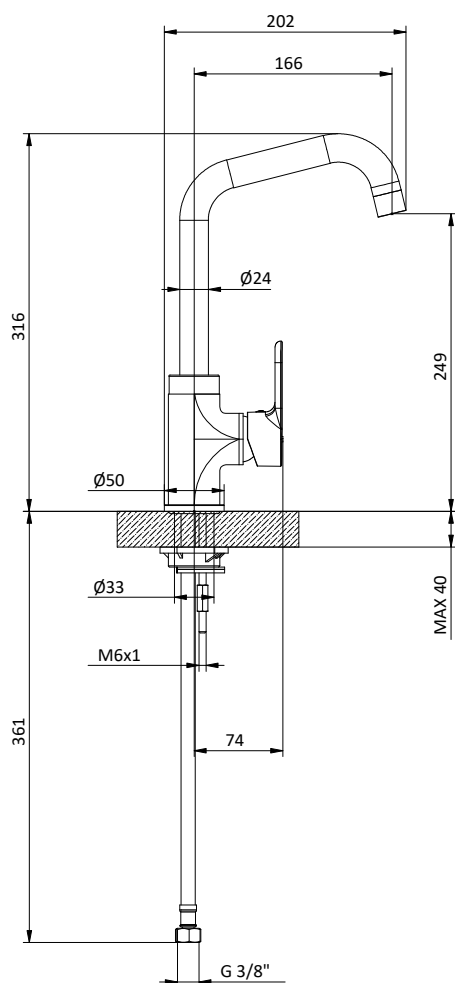

Cartridge \varnothing 35 mm

Art.	Cod.	Leva Lever	Prezzo € Price €
K10	411650901	 CROMO	

Ricambi Spare parts

 412964206

 412960069

CUCINA KITCHEN

ELEVEN COLLECTION

Miscelatore monocomando per lavello con
canna girevole Ø 24 e leva laterale destra.
Cartuccia Ø 35 mm