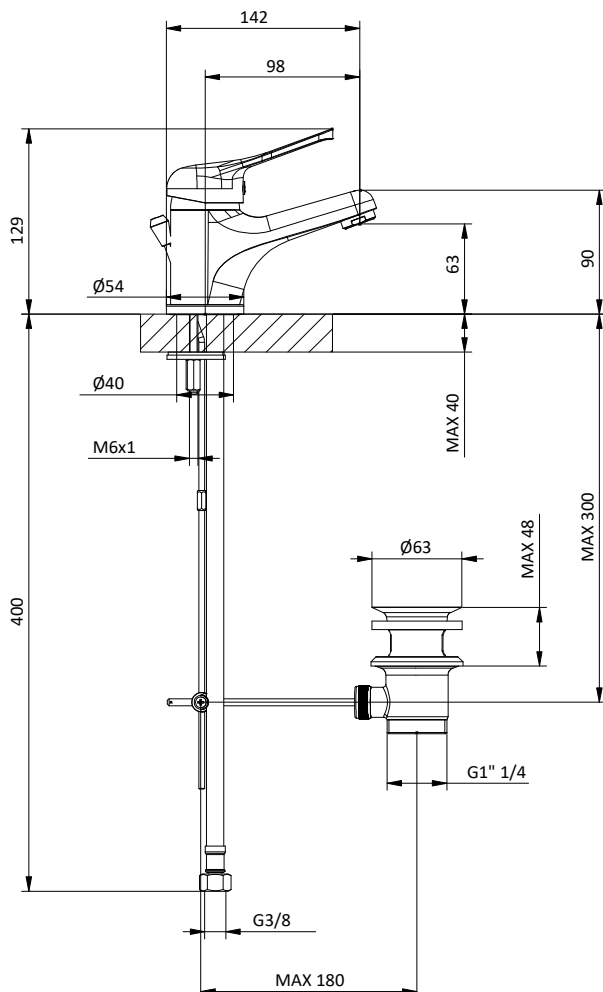

LAVABO WASHBASIN

Miscelatore monocomando per lavabo.
Cartuccia Ø 40 mm
Wash basin mixer.
Cartridge Ø 40 mm

Con scarico da 1" 1/4
With 1" 1/4 pop up waste

Art.	Cod.	Leva Lever	Prezzo € Price €
G01	411510501	CROMO	

Senza scarico
Without waste

G01SS	411510502	CROMO	

Ricambi
Spare parts

412960051

412960067