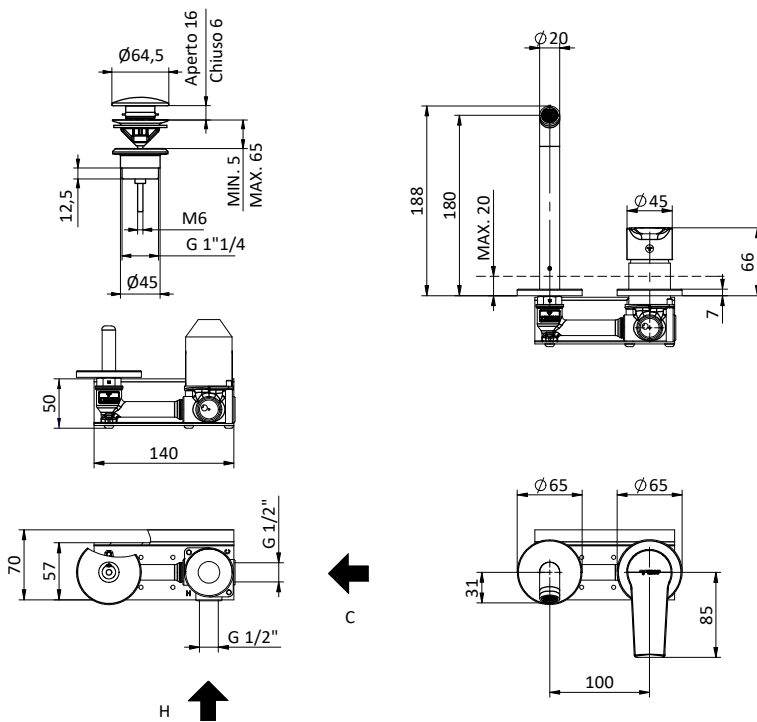

Ricambi
Spare parts

412960054

412960069