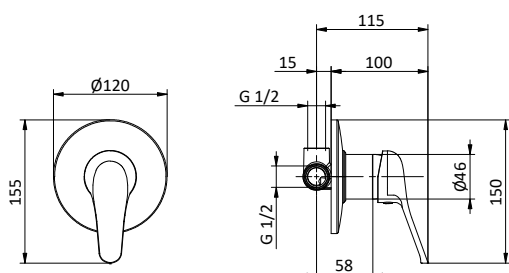

Art.	Cod.	Leva Lever	Prezzo € Price €
G06	411510402	CROMO	

Ricambi Spare parts