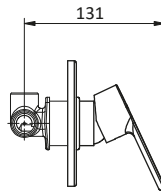

Art.	Cod.	Leva Lever	Prezzo € Price €
F16	411016001	CROMO	

DOCCIA
SHOWER

Miscelatore monocomando da incasso per doccia.

Cartuccia Ø 35 mm

Built-in shower mixer.

Cartridge Ø 35 mm

Art.	Cod.	Leva Lever	Prezzo € Price €
TN06	411800402	CROMO	