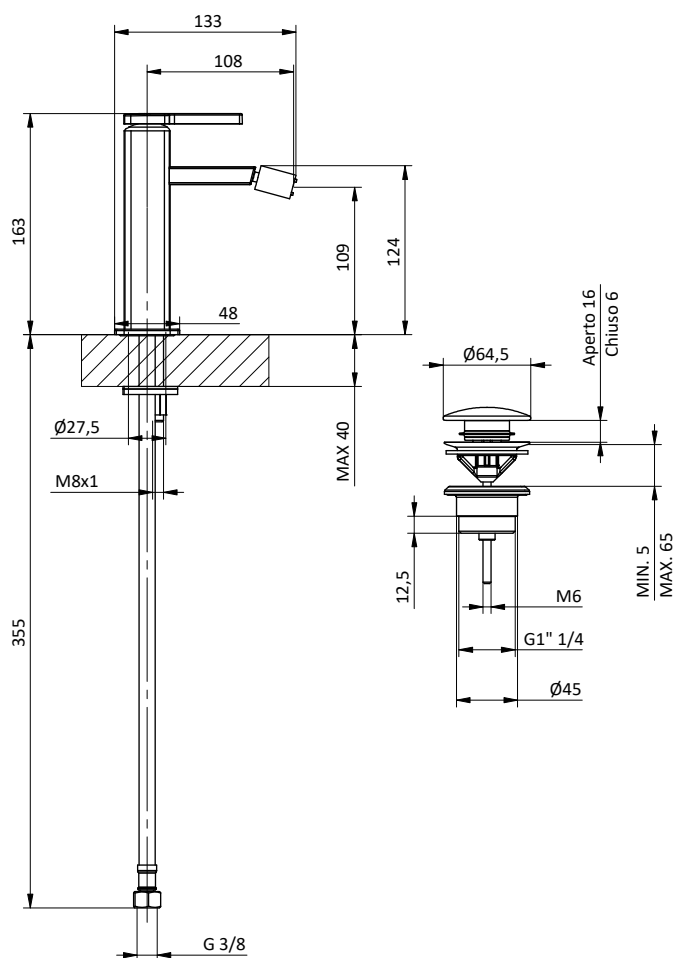

Ricambi Spare parts

412960055

412960068