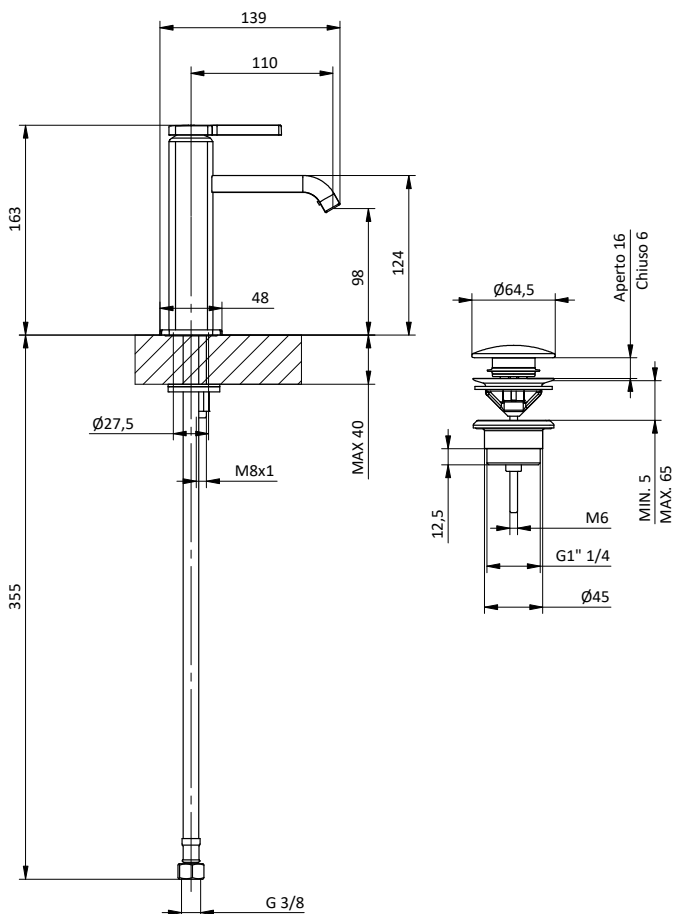

Ricambi Spare parts

412960066

412960068