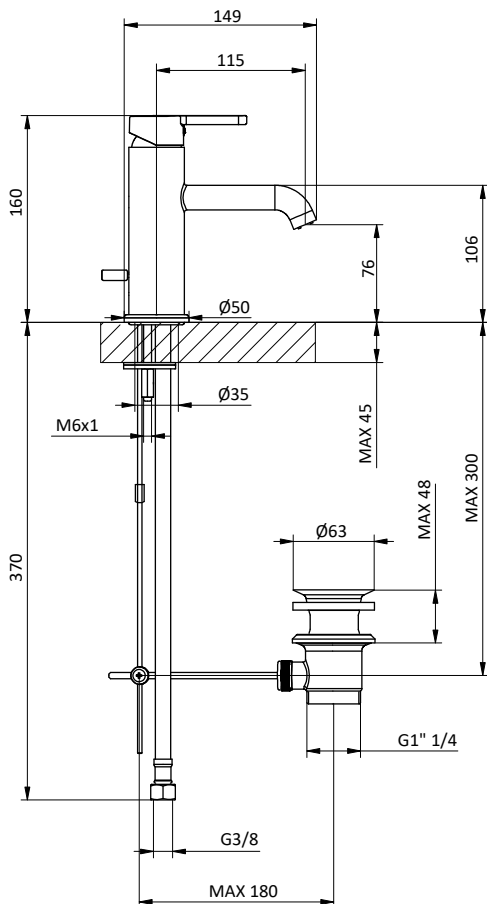

**Ricambi
Spare parts**

412960054

412960084