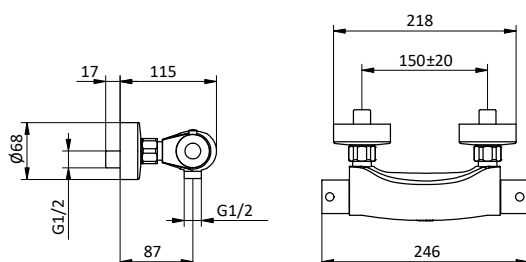

Art.	Cod.	Leva Lever	Prezzo € Price €
T100	411010301	CROMO	

Ricambi Spare parts

412960317