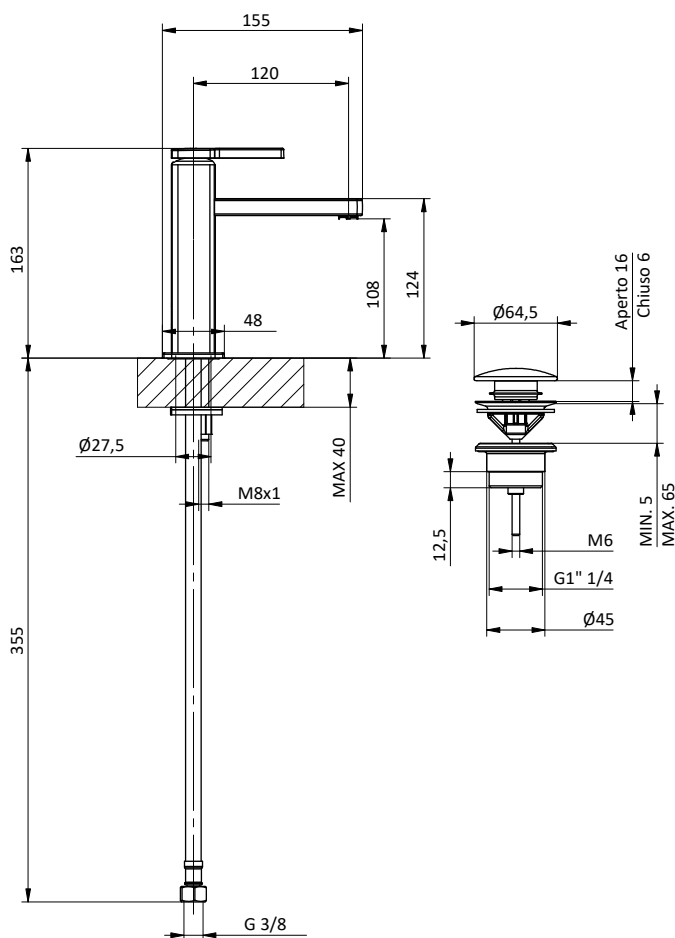

LAVABO WASHBASIN

Miscelatore monocomando per lavabo.
Cartuccia Ø 25 mm
Wash basin mixer.
Cartridge Ø 25 mm

Con scarico click clack da 1" 1/4
With 1" 1/4 click clack waste

Art.	Cod.	Leva Lever	Prezzo € Price €
Q10SST	411450511	CROMO	
Q10SSTW1	411450541	RAL 9003	
Q10SSTB1	411450538	RAL 9004	
Q10SSTNB1	411450539	RAL 5026	
Q10SSTPG1	411450540	RAL 7036	
Q10SSTWB1	411450542	RAL 5021	

Senza scarico
Without waste

Q10SS	411450514	CROMO	
Q10SSW1	411450546	RAL 9003	
Q10SSB1	411450543	RAL 9004	
Q10SSNB1	411450544	RAL 5026	
Q10SSPG1	411450545	RAL 7036	
Q10SSWB1	411450547	RAL 5021	

Ricambi Spare parts

412960055

412960068