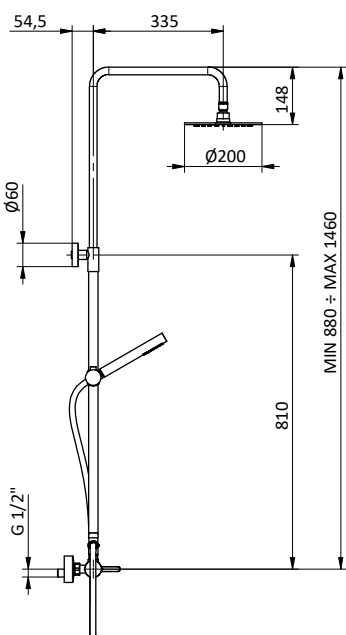

COLONNE DOCCIA SHOWER COLUMNS

SIRIO COLLECTION

Colonna doccia in **ottone** regolabile con miscelatore esterno.
Soffione **acciaio** Ø 200.
Flex **PVC** cromato L 150 cm anti torsione.
Doccia tonda **ottone** anticalcare.

Brass shower column with external shower mixer.

Steel showerhead Ø 200.

Flex **PVC** chrome L 150 cm anti twist.

Brass round handshower with anti-limestone system.

Art.	Cod.	Prezzo € Price €
DC008	4180315