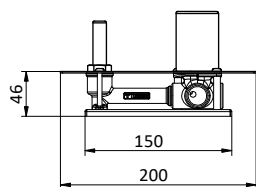

Cartridge Ø 35 mm

Con scarico click clack da 1" 1/4

With 1" 1/4 click clack waste

Art.	Cod.	Leva Lever	Prezzo € Price €
F12	411490603	 CROMO	

Senza scarico

Without waste

F12SS	411490604	 CROMO	
--------------	-----------	---	--