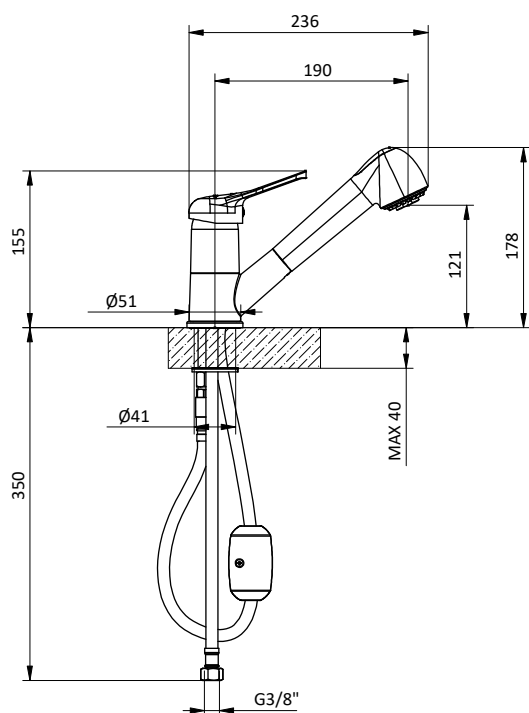

CUCINA
KITCHEN

NEW

GAMMA COLLECTION

Miscelatore monocomando per lavello con
leva frontale e doccetta estraibile doppio
getto.

Cartuccia Ø 40 mm

Kitchen mixer with front lever, pull-out
shower with 2 jets.

Cartridge Ø 40 mm

Art.	Cod.	Leva Lever	Prezzo € Price €
K27	411512201	CROMO	

Ricambi
Spare parts

412960051

412960067