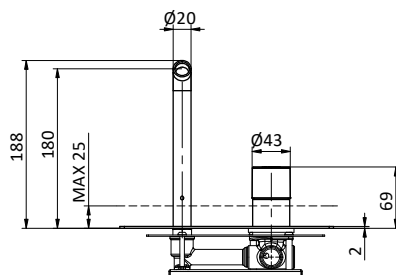

Con scarico click clack da 1" 1/4

With 1" 1/4 click clack waste

Art.	Cod.	Leva Lever	Prezzo € Price €
FR11	411530601	CROMO	

Senza scarico

Without waste

FR11SS	411530602	CROMO	
--------	-----------	-------	--