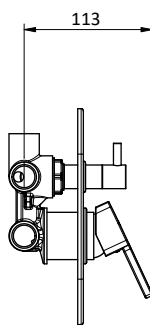

Miscelatore monocomando da incasso per doccia/vasca con deviatore 3 uscite. Cartuccia Ø 35 mm

Built-in bath/shower mixer with 3 outlets diverter. Cartridge Ø 35 mm

Art.	Cod.	Leva Lever	Prezzo € Price €
Q115	411490429	CROMO	
Q115W1	411490438	RAL 9003	
Q115B1	411490435	RAL 9004	
Q115NB1	411490436	RAL 5026	
Q115PG1	411490437	RAL 7036	
Q115WB1	411490439	RAL 5021	

Ricambi
Spare parts

412960069