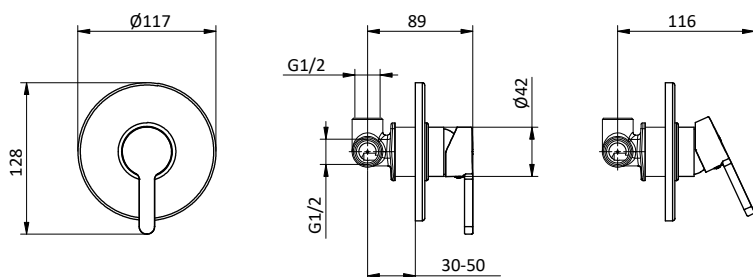

DOCCIA SHOWER

Miscelatore monocomando da incasso per doccia.
Cartuccia $\varnothing$ 35 mm
Built-in shower mixer.
Cartridge $\varnothing$ 35 mm

Art.	Cod.	Leva Lever	Prezzo € Price €
F06	411490401	CROMO	

Ricambi Spare parts

412960069

DOCCIA SHOWER

Miscelatore termostatico per doccia senza accessori.
Thermostatic shower mixer without accessories.