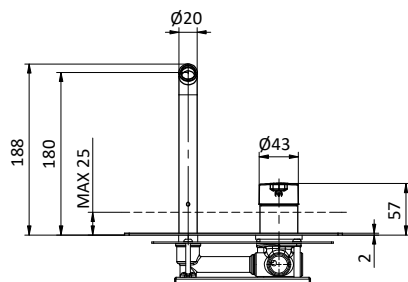

Ricambi Spare parts

412960054

412960069