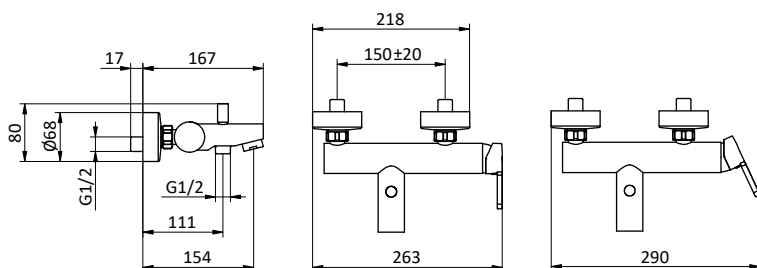

Miscelatore monocomando per vasca con doccia monogetto anticalcare in ABS, flex L 150 cm pvc grigio con antitorsione e supporto snodato in ABS. Cartuccia Ø 35 mm

External bath mixer with ABS antiscala handshower, grey pvc flex L 150 cm with antitwist and ABS shower holder. Cartridge Ø 35 mm