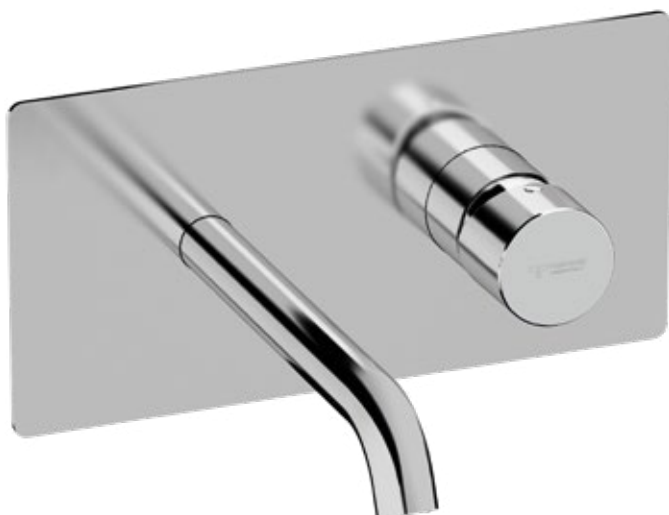

LAVABO WASHBASIN

Miscelatore monocomando da incasso per lavabo.

Cartuccia Ø 35 mm

Built-in basin mixer.

Cartridge Ø 35 mm

Con scarico click clack da 1" 1/4

With 1" 1/4 click clack waste

Art.	Cod.	Leva Lever	Prezzo € Price €
FR11	411530601	CROMO	

Senza scarico

Without waste

FR11SS	411530602	CROMO