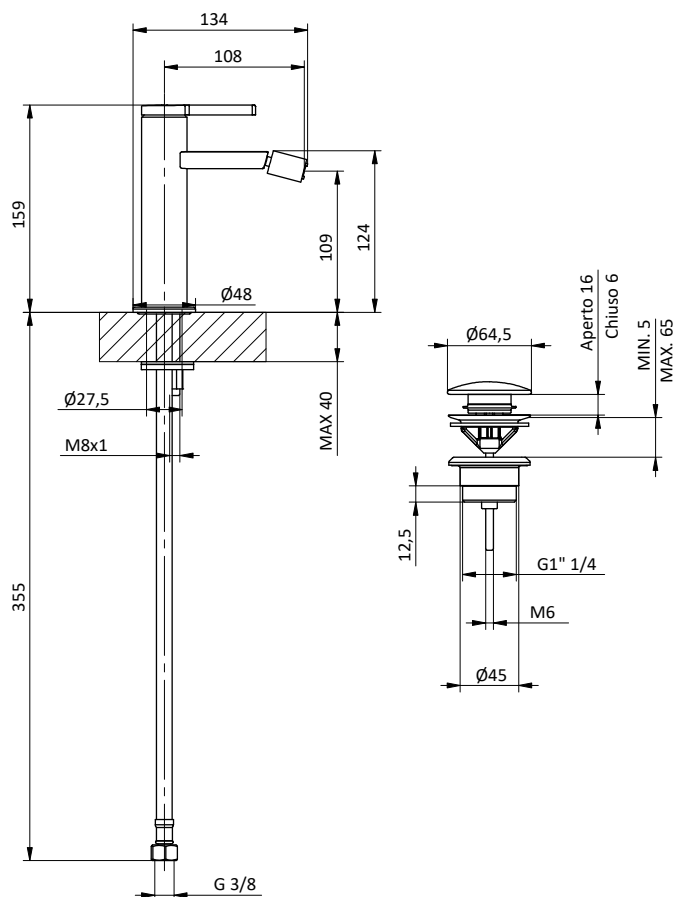

Ricambi Spare parts

412960055

412960068