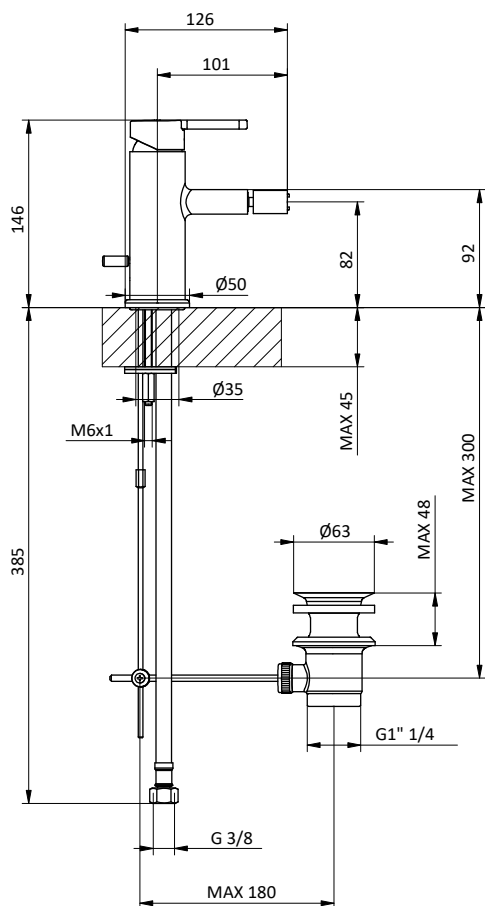

Ricambi Spare parts

412960054

412960070