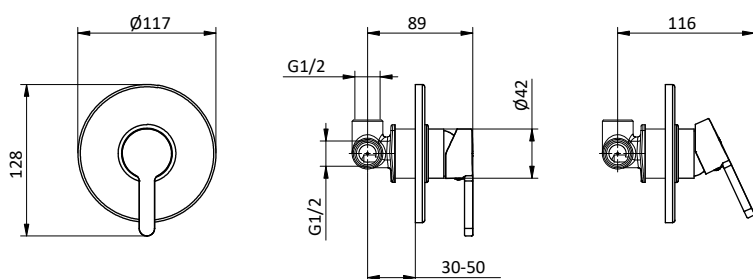

DOCCIA SHOWER

Miscelatore monocomando da incasso per doccia.
Cartuccia $\varnothing$ 35 mm
Built-in shower mixer.
Cartridge $\varnothing$ 35 mm

Art.	Cod.	Leva Lever	Prezzo € Price €
F06	411490401	CROMO	
F06W1	411490414	RAL 9003	
F06B1	411490411	RAL 9004	
F06NB1	411490412	RAL 5026	
F06PG1	411490413	RAL 7036	
F06WB1	411490415	RAL 5021	

Ricambi
Spare parts

412960069

DOCCIA SHOWER

Miscelatore termostatico per doccia senza accessori.
Thermostatic shower mixer without accessories.