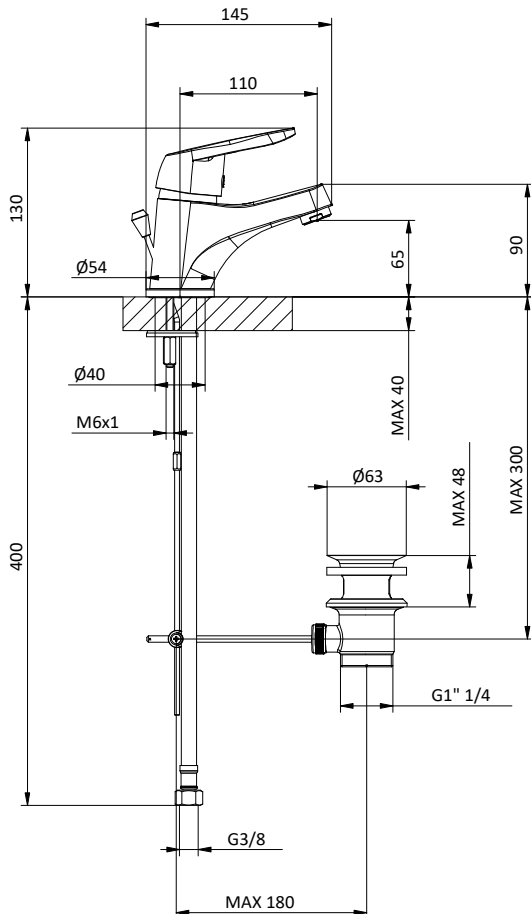

LAVABO WASHBASIN

Miscelatore monocomando per lavabo.
Cartuccia Ø 40 mm
Wash basin mixer.
Cartridge Ø 40 mm

Con scarico da 1" 1/4
With 1" 1/4 pop up waste

Art.	Cod.	Leva Lever	Prezzo € Price €
D01	411500501	CROMO	

Senza scarico
Without waste

D01SS	411500502	CROMO	

Ricambi Spare parts

412960051

412960067