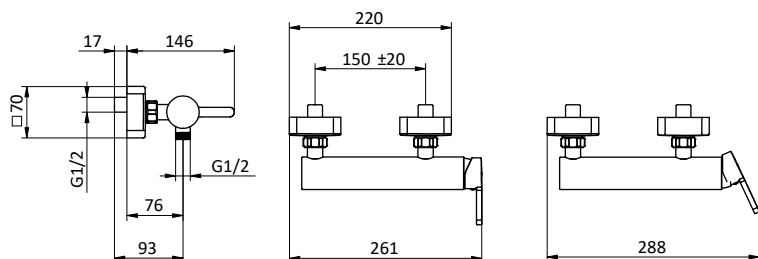

Ricambi Spare parts

412960052

412960069

DOCCIA SHOWER

Miscelatore monocomando per doccia senza accessori.

Cartuccia \varnothing 35 mm

External shower mixer without shower set.
Cartridge \varnothing 35 mm

Art.	Cod.	Leva Lever	Prezzo € Price €
Q14	411490302	CROMO	
Q14W1	411490311	RAL 9003	
Q14B1	411490308	RAL 9004	
Q14NB1	411490309	RAL 5026	
Q14PG1	411490310	RAL 7036	
Q14WB1	411490312	RAL 5021	