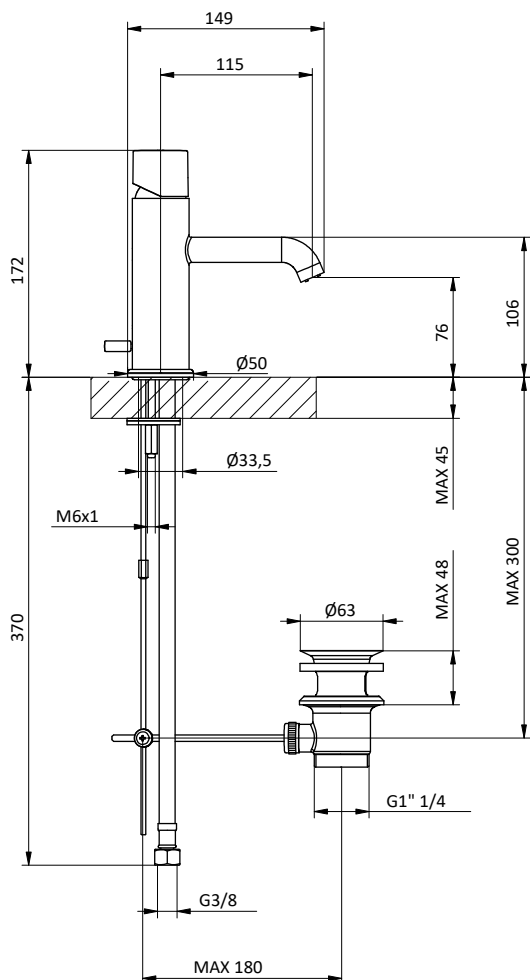

FLY ROUND COLLECTION

LAVABO WASHBASIN

PATENTED

Miscelatore monocomando per lavabo.
Cartuccia Ø 35 mm
Wash basin mixer.
Cartridge Ø 35 mm

Con scarico da 1" 1/4
With 1" 1/4 pop up waste

Art.	Cod.	Leva Lever	Prezzo € Price €
FR01	411530501	CROMO	