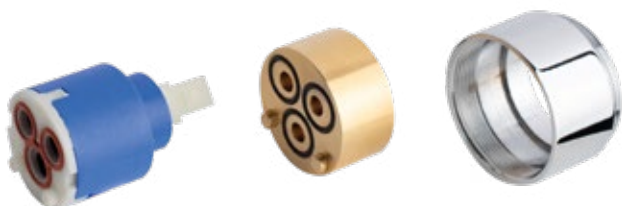

Kit prolunga per miscelatore incasso con cartuccia Ø 40.

Extension kit for built-in shower mixer cartridge Ø 40.

Cod.

411500411

Prezzo €
Price €