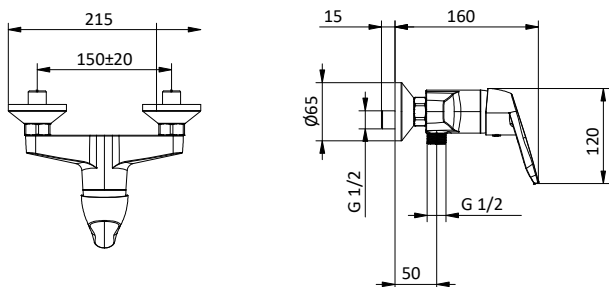

Ricambi Spare parts

412960052

412960067

DOCCIA SHOWER

Miscelatore monocomando per doccia senza accessori.
Cartuccia \varnothing 40 mm
External shower mixer without shower set.
Cartridge \varnothing 40 mm

Art.	Cod.	Leva Lever	Prezzo € Price €
D04	411500301	CROMO	