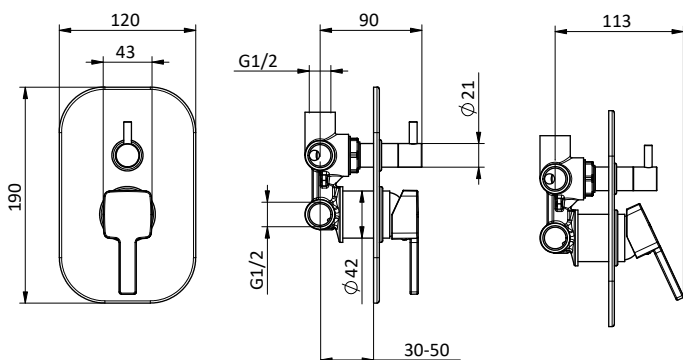

DOCCIA / VASCA SHOWER / BATHTUB

NEW

Miscelatore monocomando da incasso per doccia/vasca con deviatore 3 uscite. Cartuccia Ø 35 mm

Built-in bath/shower mixer with 3 outlets diverter. Cartridge Ø 35 mm

Art.	Cod.	Leva Lever	Prezzo € Price €
Q115	411490429	CROMO	
Q115W1	411490438	RAL 9003	
Q115B1	411490435	RAL 9004	
Q115NB1	411490436	RAL 5026	
Q115PG1	411490437	RAL 7036	
Q115WB1	411490439	RAL 5021	

Ricambi
Spare parts

412960069

DOCCIA SHOWER

Miscelatore monocomando da incasso per doccia.

Cartuccia Ø 35 mm

Built-in shower mixer.

Cartridge Ø 35 mm

Art.	Cod.	Leva Lever	Prezzo € Price €
Q16	411490403	CROMO	
Q16W1	411490424	RAL 9003	
Q16B1	411490421	RAL 9004	
Q16NB1	411490422	RAL 5026	
Q16PG1	411490423	RAL 7036	
Q16WB1	411490425	RAL 5021	

Ricambi
Spare parts

412960069