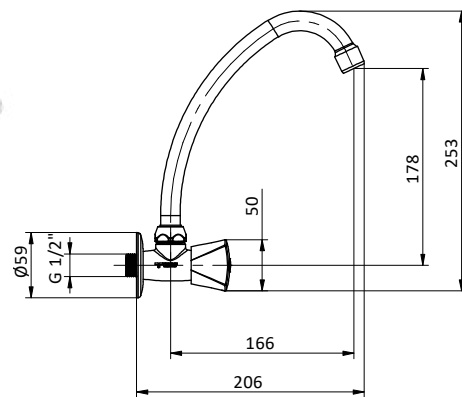

Art.	Cod.	Leva Lever	Prezzo € Price €
V02	411887002	CROMO	

Ricambi
Spare parts

412964207

ACQUA FREDDA COLD WATER

NEW

Rubinetto acqua fredda cromato con maniglia 3 punte e canna superiore a J con rosone.
Chromed cold water TAP with 3-point handle and J-shaped spout with rosette.