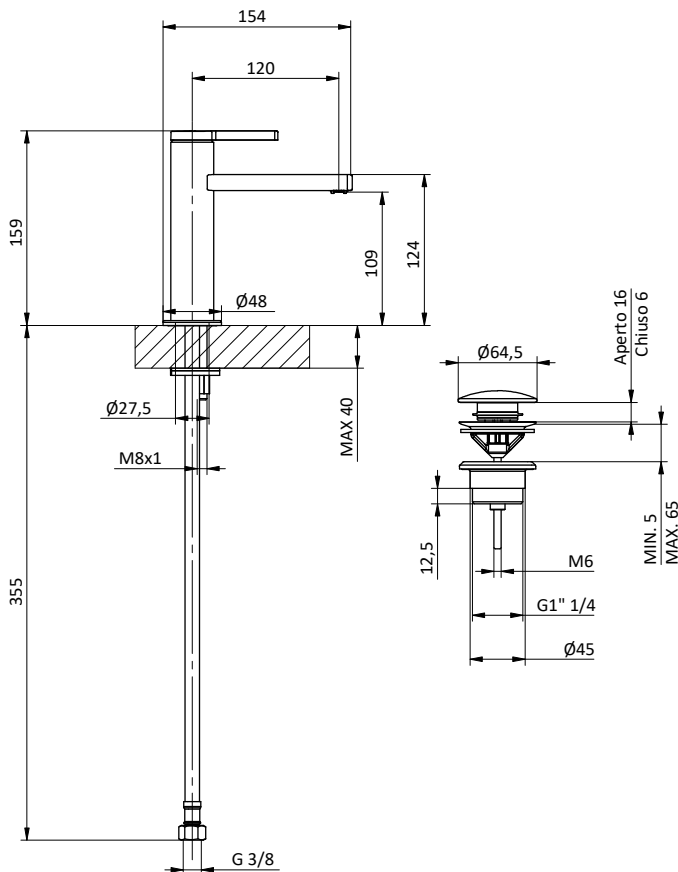

Ricambi Spare parts

412960055

412960068