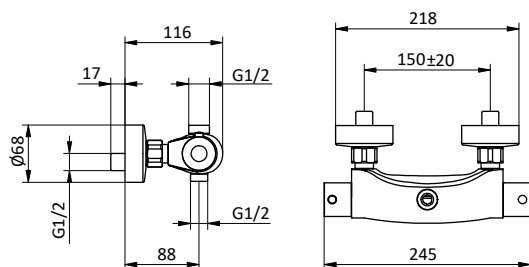

**DOCCIA
SHOWER**

Miscelatore termostatico per doccia con deviatore senza accessori.
Thermostatic shower mixer with diverter without accessories.

Art.	Cod.	Leva Lever	Prezzo € Price €
T200	411010302	CROMO	

Ricambi
Spare parts

412960317