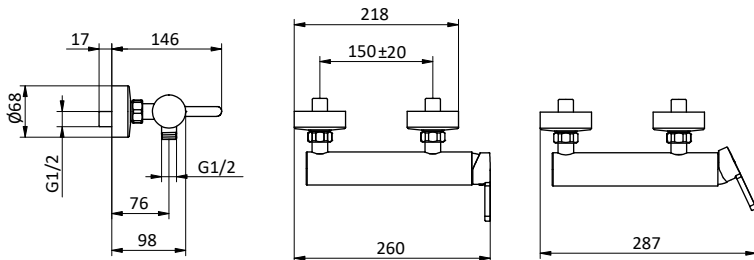

Ricambi Spare parts

412960052

412960069

**DOCCIA
SHOWER**

Miscelatore monocomando per doccia senza accessori.

Cartuccia Ø 35 mm

External shower mixer without shower set.
Cartridge Ø 35 mm

Art.	Cod.	Leva Lever	Prezzo € Price €
F04	411490301	CROMO	
F04W1	411490306	RAL 9003	
F04B1	411490303	RAL 9004	
F04NB1	411490304	RAL 5026	
F04PG1	411490305	RAL 7036	
F04WB1	411490307	RAL 5021	