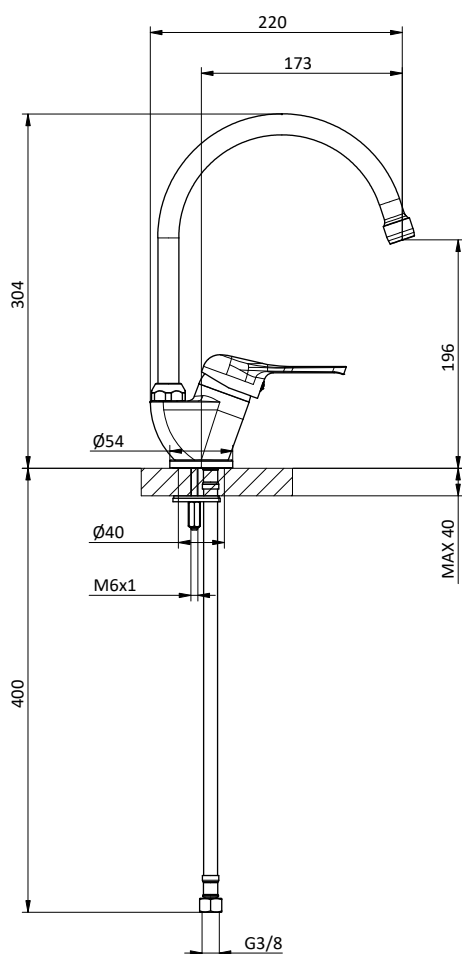

CUCINA KITCHEN

GAMMA COLLECTION

Miscelatore monocomando per lavello con canna girevole Ø 18 e leva laterale destra. Cartuccia Ø 40 mm.

Kitchen mixer with swivelling spout and right side lever.

Cartridge Ø 40 mm

Art.	Cod.	Leva Lever	Prezzo € Price €
K04	411510920	CROMO	

Ricambi Spare parts

412964207

412960067