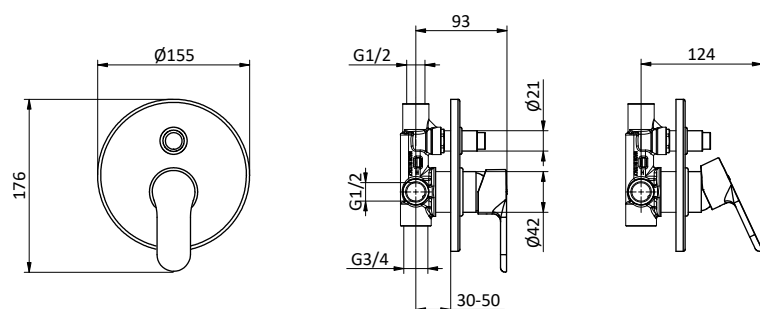

Ricambi Spare parts

DOCCIA / VASCA SHOWER / BATHTUB