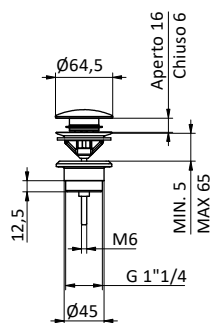

Ricambi Spare parts

412960054

412960069