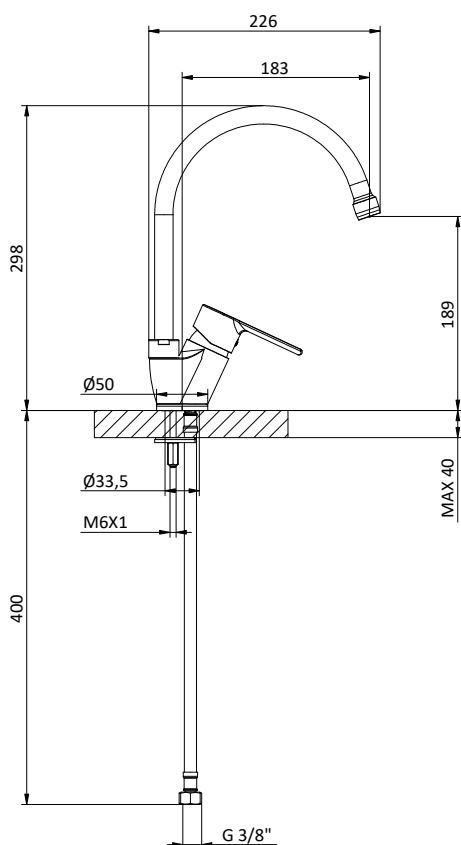

Cartridge Ø 35 mm

Art.	Cod.	Leva Lever	Prezzo € Price €
K05	411800901	 CROMO	

Ricambi Spare parts

 412960051

 412960069

CUCINA KITCHEN

TEN COLLECTION

Miscelatore monocomando per lavello con canna girevole Ø 18 e leva laterale destra. Cartuccia Ø 35 mm.
Kitchen mixer with swivelling spout and side lever. Cartridge Ø 35 mm.