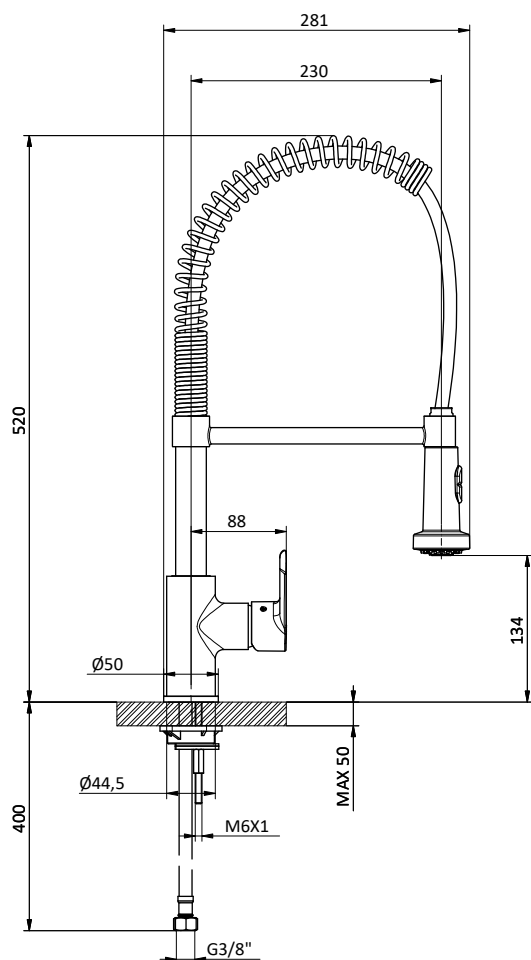

Ricambi Spare parts

412960051

412960070