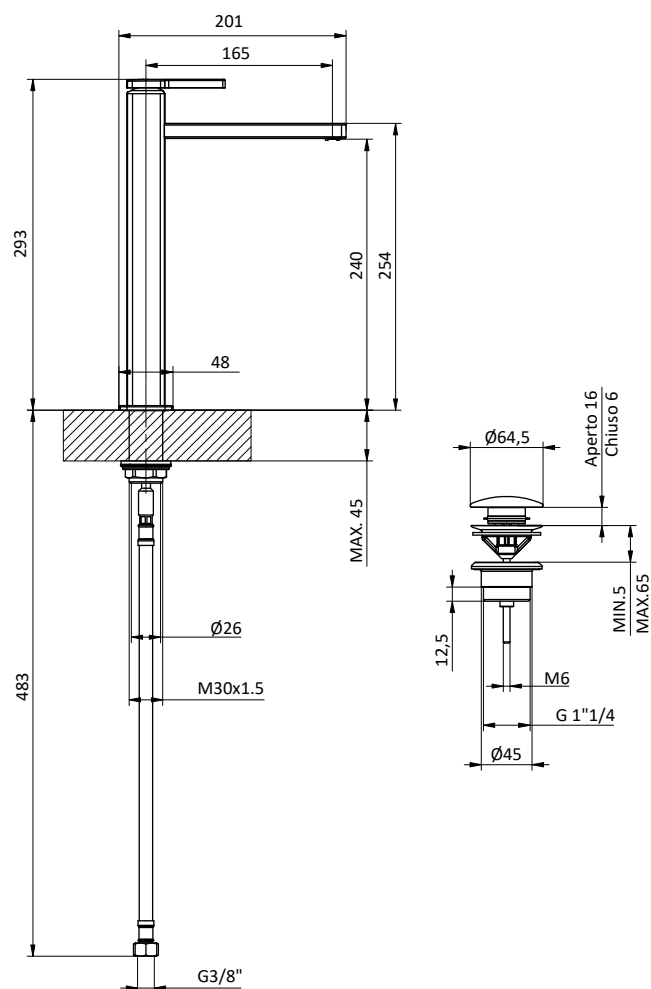

LAVABO WASHBASIN

Miscelatore monocomando alto per lavabo.
Cartuccia $\varnothing$ 25 mm
Tall wash basin mixer.
Cartridge $\varnothing$ 25 mm

Con scarico click clack da 1" 1/4
With 1" 1/4 click clack waste

Art.	Cod.	Leva Lever	Prezzo € Price €
Q19SST	411456913	CROMO	
Q19SSTW1	411456918	RAL 9003	
Q19SSTB1	411456915	RAL 9004	
Q19SSTNB1	411456916	RAL 5026	
Q19SSTPG1	411456917	RAL 7036	
Q19SSTWB1	411456919	RAL 5021	

Senza scarico
Without waste

Q19SS	411456914	CROMO	
Q19SSW1	411456923	RAL 9003	
Q19SSB1	411456920	RAL 9004	
Q19SSNB1	411456921	RAL 5026	
Q19SSPG1	411456922	RAL 7036	
Q19SSWB1	411456924	RAL 5021	

Ricambi Spare parts

412960055

412960068