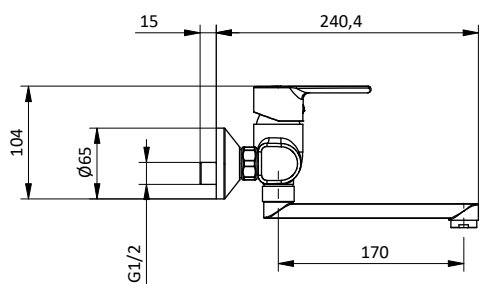

Art.	Cod.	Leva Lever	Prezzo € Price €
K07	411800906	 CROMO	

Ricambi Spare parts

 412964207

 412960069

CUCINA KITCHEN

NEW

TEN COLLECTION

Miscelatore monocomando per lavello con leva frontale, installazione a parete e bocca girevole L 170 mm.
Cartuccia Ø 35 mm