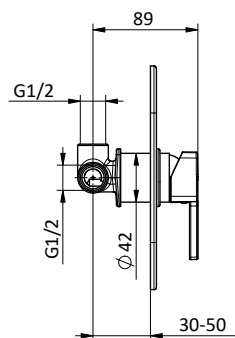

DOCCIA SHOWER

Miscelatore monocomando da incasso per doccia.

Cartuccia Ø 35 mm

Built-in shower mixer.

Cartridge Ø 35 mm

Art.	Cod.	Leva Lever	Prezzo € Price €
Q16	411490403	CROMO	
Q16W1	411490424	RAL 9003	
Q16B1	411490421	RAL 9004	
Q16NB1	411490422	RAL 5026	
Q16PG1	411490423	RAL 7036	
Q16WB1	411490425	RAL 5021	

Ricambi
Spare parts

412960069