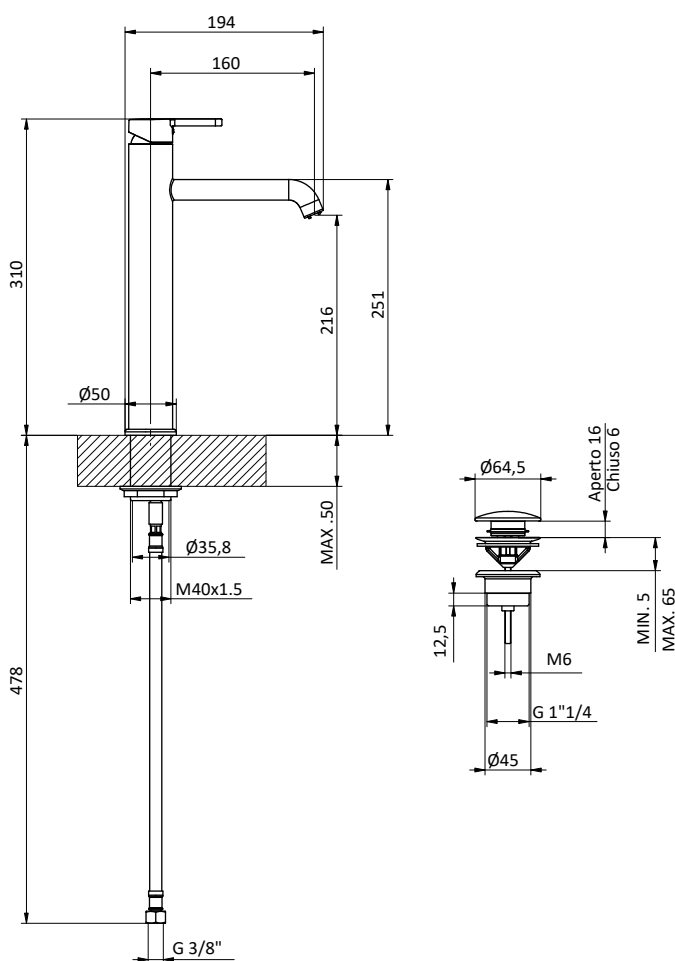

Ricambi Spare parts

412960054

412960070