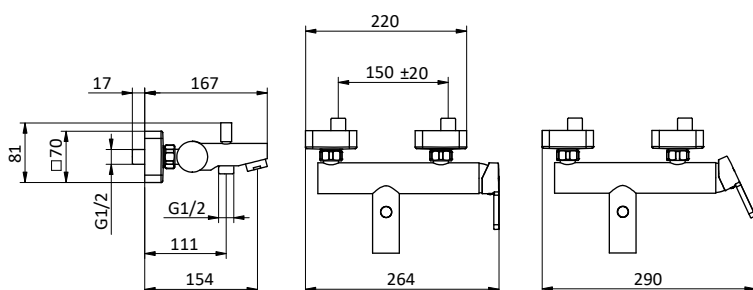

412960055

412960068

VASCA BATHTUB

Miscelatore monocomando per vasca con doccia monogetto anticalcare in ottone, flex L 150 cm pvc cromato con antitorsione e supporto fisso in ottone.
Cartuccia Ø 35 mm

External bath mixer with brass antiscaling handheld shower, chrome pvc flex L 150 cm with antitwist and brass shower holder.
Cartridge Ø 35 mm