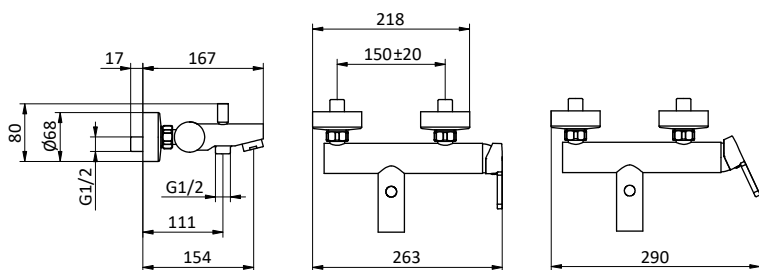

412960054

412960070

VASCA BATHTUB

Miscelatore monocomando per vasca con doccia monogetto anticalcare in ABS, flex L 150 cm pvc grigio con antitorsione e supporto snodato in ABS. Cartuccia Ø 35 mm

External bath mixer with ABS antiscala handshower, grey pvc flex L 150 cm with antitwist and ABS shower holder. Cartridge Ø 35 mm