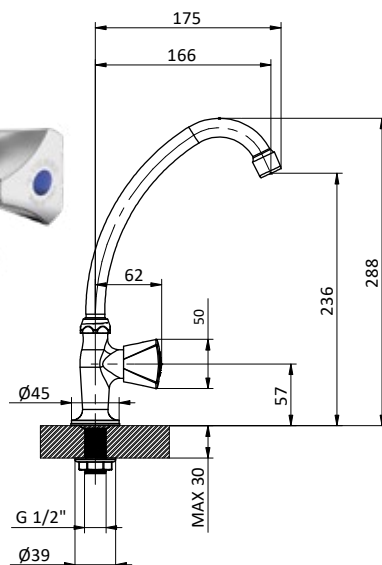

Rubinetto acqua fredda cromato con maniglia 3 punte a colonna e canna superiore a J con rosone.

Chromed cold water TAP with column 3-point handle and J-shaped spout with rosette.

Art.	Cod.	Leva Lever	Prezzo € Price €
V04	411887004	CROMO	

**Ricambi
Spare parts**

412964207