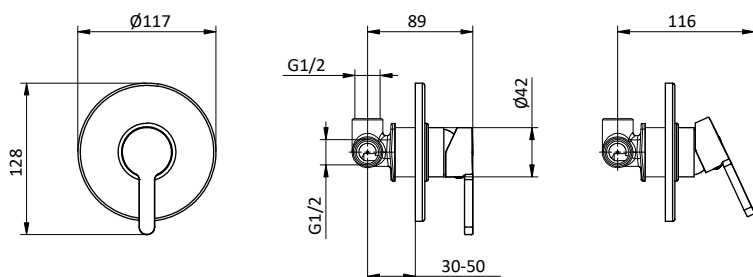

**DOCCIA
SHOWER**

Miscelatore monocomando da incasso per doccia.
Cartuccia $\varnothing$ 35 mm
Built-in shower mixer.
Cartridge $\varnothing$ 35 mm

Art.	Cod.	Leva Lever	Prezzo € Price €
F06	411490401	CROMO	
F06W1	411490414	RAL 9003	
F06B1	411490411	RAL 9004	
F06NB1	411490412	RAL 5026	
F06PG1	411490413	RAL 7036	
F06WB1	411490415	RAL 5021	

**Ricambi
Spare parts**

412960069

**DOCCIA
SHOWER**

Miscelatore termostatico per doccia senza accessori.
Thermostatic shower mixer without accessories.