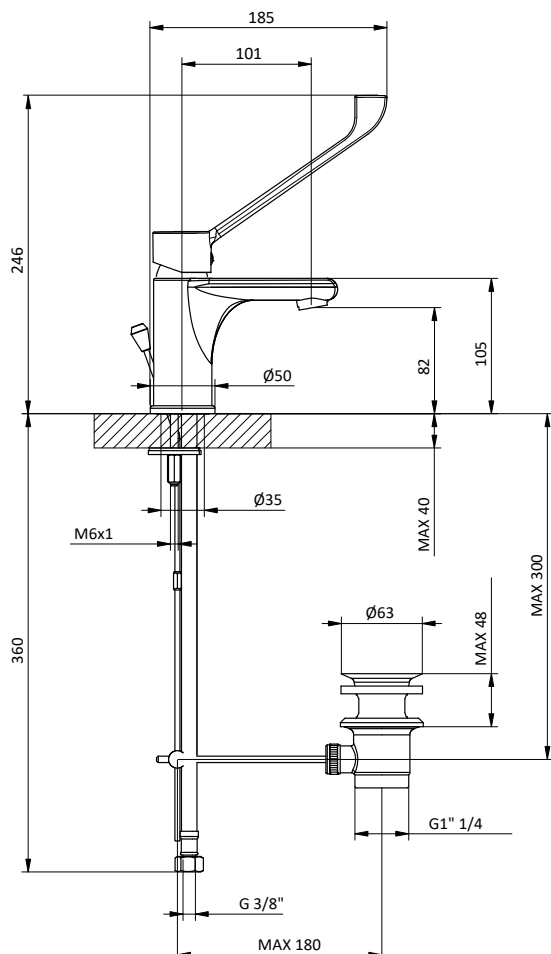

Ricambi
Spare parts

412960051

412960070