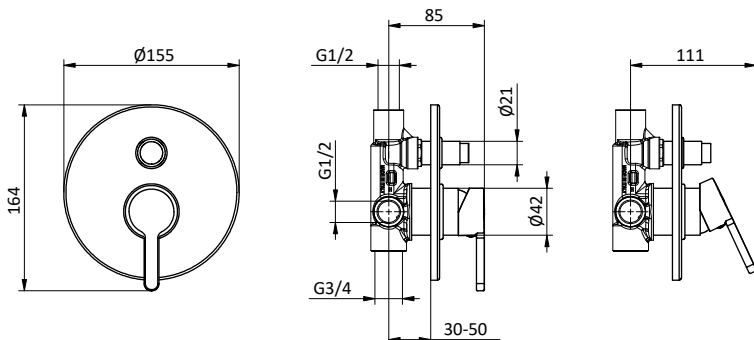

Art.	Cod.	Leva Lever	Prezzo € Price €
F05	411490402	CROMO	
F05W1	411490408	RAL 9003	
F05B1	411490405	RAL 9004	
F05NB1	411490406	RAL 5026	
F05PG1	411490407	RAL 7036	
F05WB1	411490409	RAL 5021