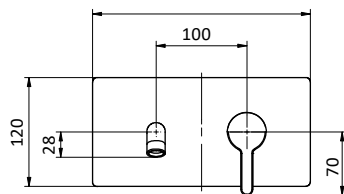

Ricambi Spare parts

412960054

412960069