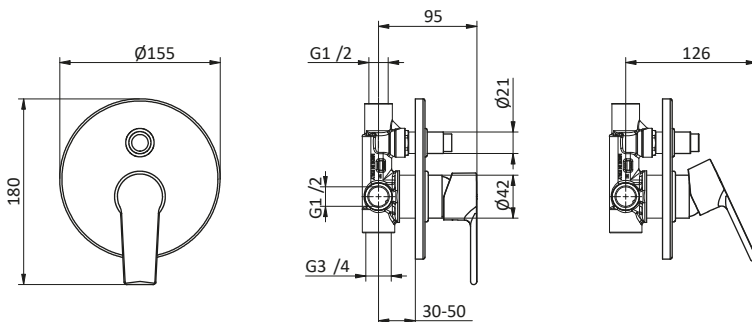

Ricambi
Spare parts

DOCCIA / VASCA
SHOWER / BATHTUB