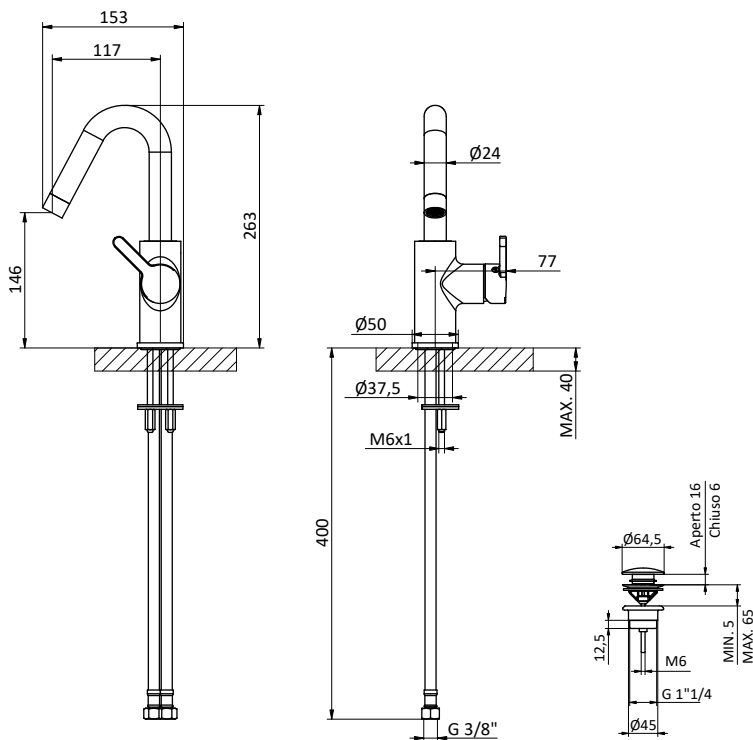

Ricambi Spare parts

412964206

412960070