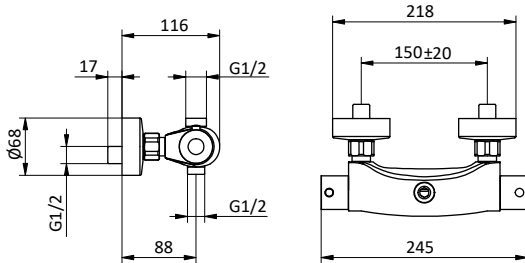

**DOCCIA
SHOWER**

Miscelatore termostatico per doccia con deviatore senza accessori.
Thermostatic shower mixer with diverter without accessories.

Art.	Cod.	Leva Lever	Prezzo € Price €
T200	411010302	CROMO	

Ricambi
Spare parts

412960317