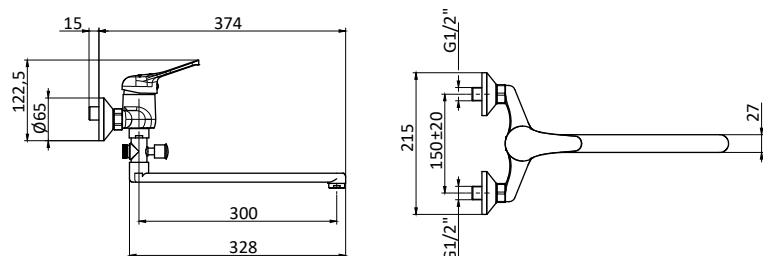

VASCA BATHTUB