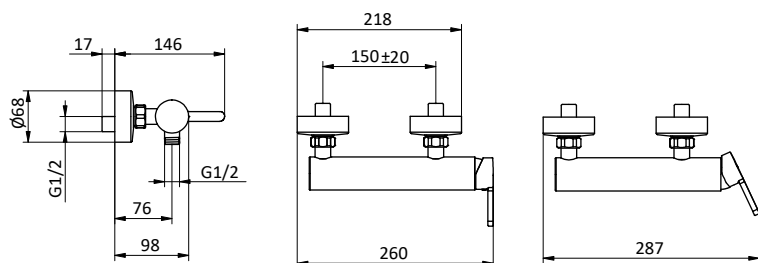

DOCCIA SHOWER

Miscelatore monocomando per doccia senza accessori.

Cartuccia $\varnothing$ 35 mm

External shower mixer without shower set.

Cartridge $\varnothing$ 35 mm

Art.	Cod.	Leva Lever	Prezzo € Price €
F04	411490301	CROMO	

Ricambi Spare parts

412960069

DOCCIA / VASCA SHOWER / BATHTUB

Miscelatore monocomando da incasso per doccia/vasca con deviatore 2 uscite.

Cartuccia $\varnothing$ 35 mm

Built-in bath/shower mixer with 2 outlets diverter.

Cartridge $\varnothing$ 35 mm