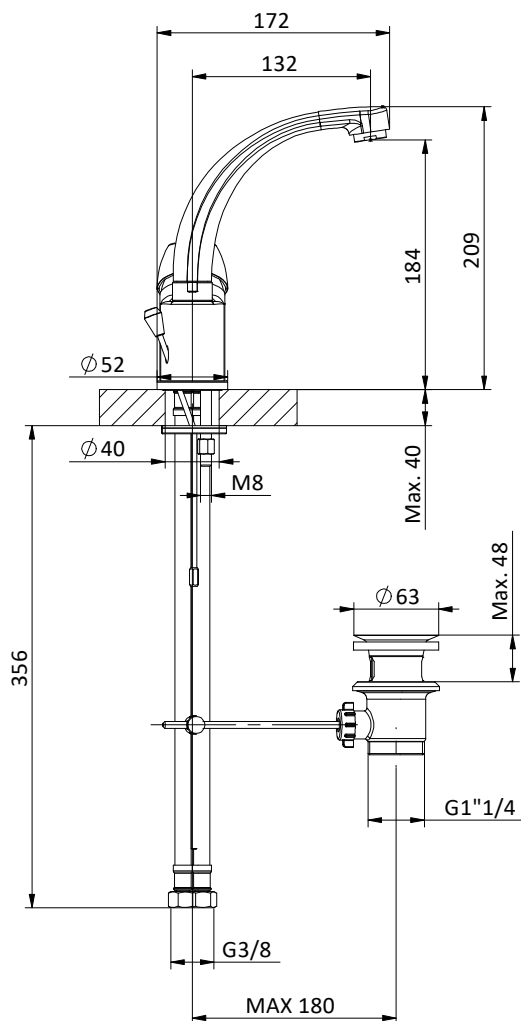

LAVABO WASHBASIN

NEW

Miscelatore monocomando per lavabo con bocca girevole e leva laterale destra. Cartuccia Ø 40 mm

Wash basin mixer with swiveling spout and right side lever. Cartridge Ø 40 mm

Con scarico da 1" 1/4
With 1" 1/4 pop up waste

Art.	Cod.	Leva Lever	Prezzo € Price €
G13	411516701	CROMO	

Senza scarico
Without waste

G13SS	411516702	CROMO	

Ricambi
Spare parts

412960051

412960075

For pricelist scan the QR code