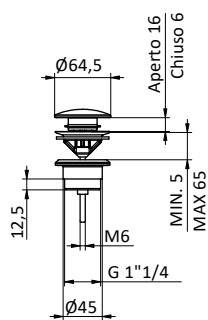

Con scarico click clack da 1" 1/4

With 1" 1/4 click clack waste

Art.	Cod.	Leva Lever	Prezzo € Price €
FR11	411530601	CROMO	

Senza scarico

Without waste

FR11SS	411530602	CROMO	
--------	-----------	-------	--