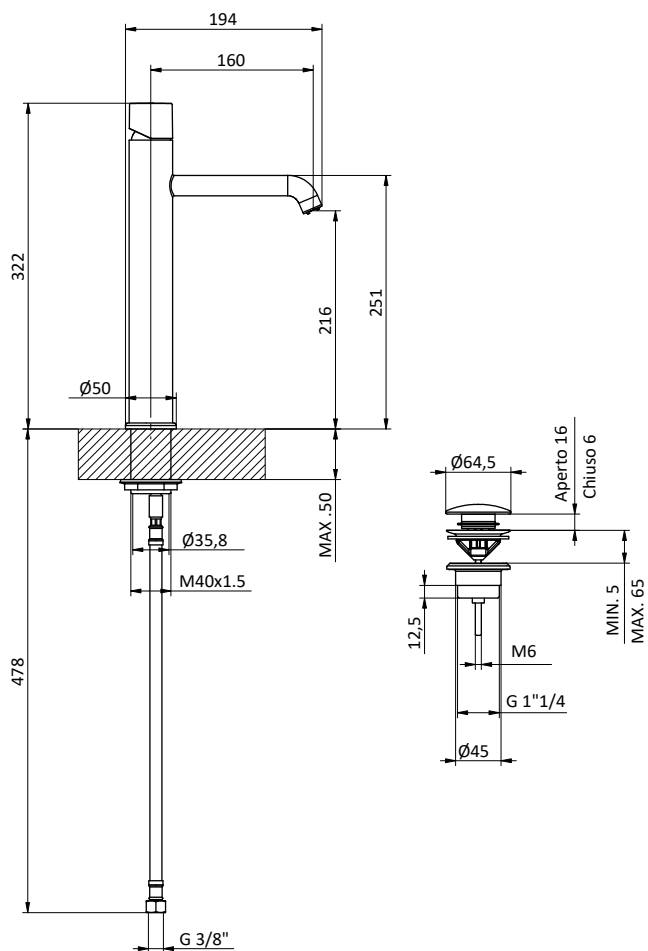

Con scarico click clack da 1" 1/4
With 1" 1/4 click clack waste

Art.	Cod.	Leva Lever	Prezzo € Price €
FR09SST	411536901	CROMO	

Senza scarico
Without waste

FR09SS	411536902	CROMO	
--------	-----------	-------	--