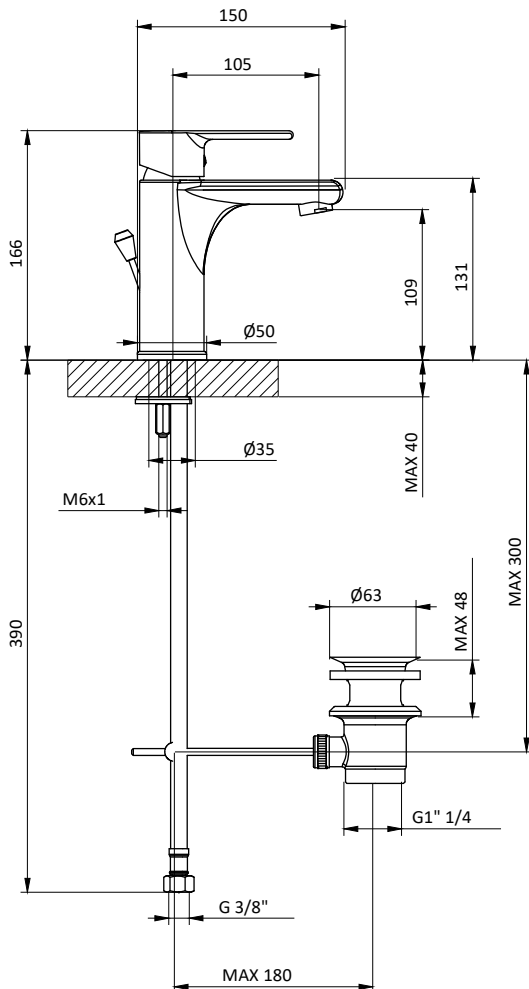

Ricambi
Spare parts

412960051

412960070