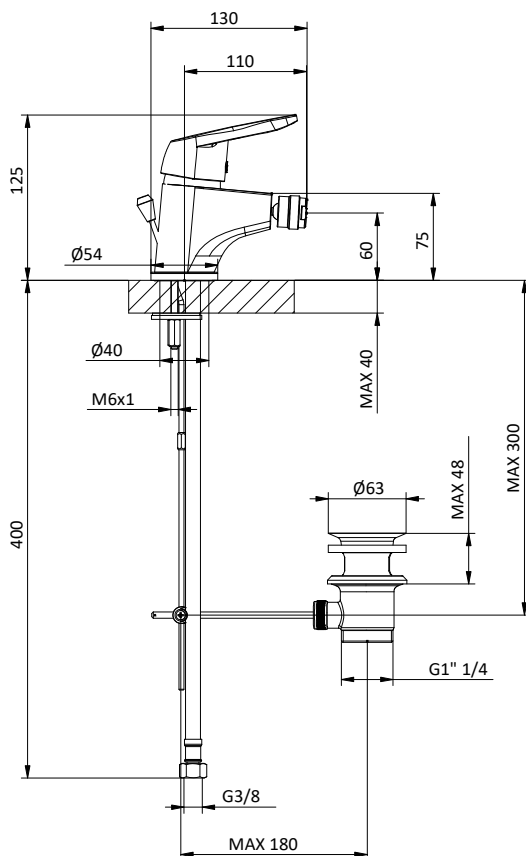

BIDET

Miscelatore monocomando per bidet.
Cartuccia $\varnothing$ 40 mm
Bidet mixer.
Cartridge $\varnothing$ 40 mm

Con scarico da 1" 1/4
With 1" 1/4 pop up waste

Art.	Cod.	Leva Lever	Prezzo € Price €
D02	411500801	CROMO	

Senza scarico
Without waste

D02SS	411500802	CROMO	

Ricambi Spare parts

412960051

412960067