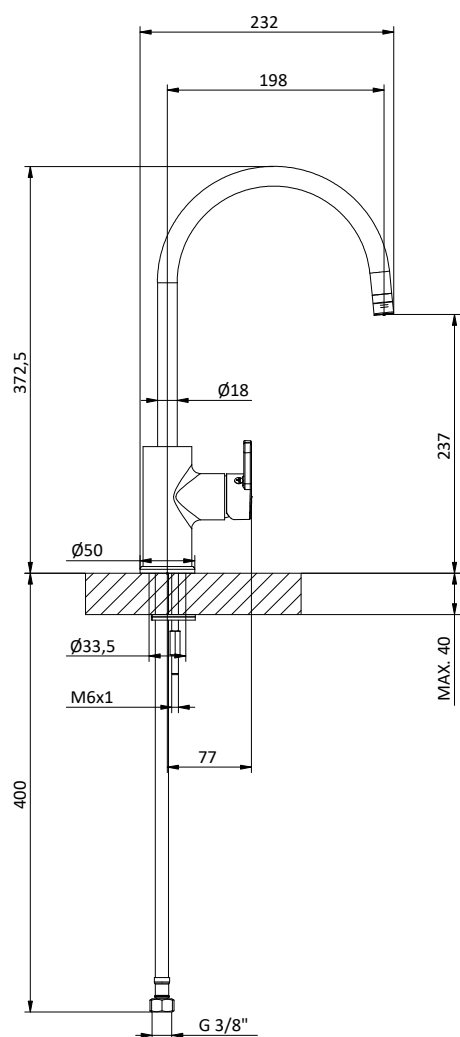

CUCINA KITCHEN

Miscelatore monocomando per lavello con
canna girevole Ø 18 e leva laterale destra.
Cartuccia Ø 35 mm

Kitchen mixer with swivelling spout and right
side lever.
Cartridge Ø 35 mm

Art.	Cod.	Leva Lever	Prezzo € Price €
K101	411490901	CROMO	

Ricambi Spare parts

412964208

412960070