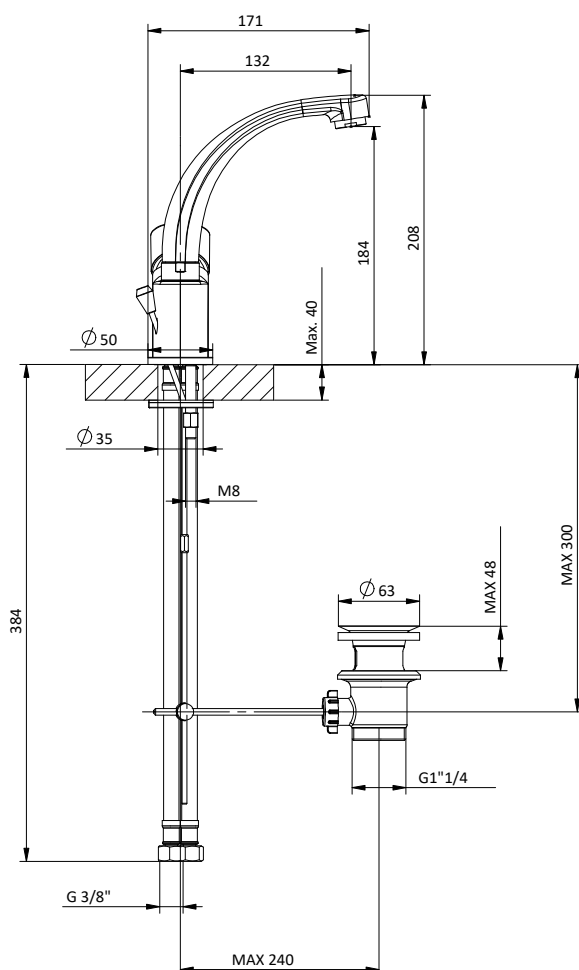

LAVABO
WASHBASIN

NEW

Miscelatore monocomando per lavabo con bocca girevole e leva laterale destra. Cartuccia $\varnothing$ 35 mm

Wash basin mixer with swiveling spout and right side lever. Cartridge $\varnothing$ 35 mm

Con scarico da 1" 1/4
With 1" 1/4 pop up waste

Art.	Cod.	Leva Lever	Prezzo € Price €
TN13	411806701	CROMO	

Senza scarico
Without waste

TN13SS	411806702	CROMO	

Ricambi
Spare parts

412960051

412960070