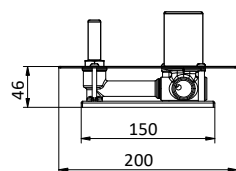

Con scarico click clack da 1" 1/4

With 1" 1/4 click clack waste

Art.	Cod.	Leva Lever	Prezzo € Price €
FR11	411530601	CROMO	

Senza scarico

Without waste

FR11SS	411530602	CROMO	
--------	-----------	-------	--