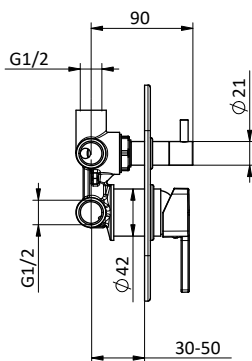

Miscelatore monocomando da incasso per doccia/vasca con deviatore 3 uscite. Cartuccia Ø 35 mm

Built-in bath/shower mixer with 3 outlets diverter. Cartridge Ø 35 mm

Art.	Cod.	Leva Lever	Prezzo € Price €
Q115	411490429	CROMO	
Q115W1	411490438	RAL 9003	
Q115B1	411490435	RAL 9004	
Q115NB1	411490436	RAL 5026	
Q115PG1	411490437	RAL 7036	
Q115WB1	411490439	RAL 5021	

Ricambi
Spare parts

412960069