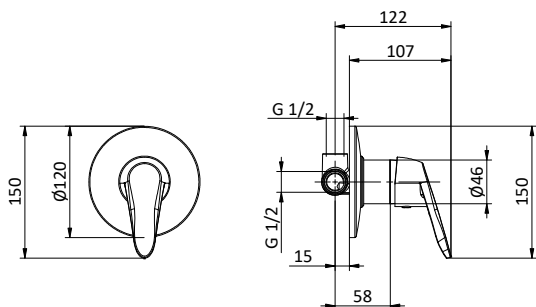

DOCCIA SHOWER

Miscelatore monocomando da incasso per doccia.
Cartuccia Ø 40 mm
Built-in shower mixer.
Cartridge Ø 40 mm

Art.	Cod.	Leva Lever	Prezzo € Price €
D06	411500402	CROMO	

Ricambi Spare parts

412960067