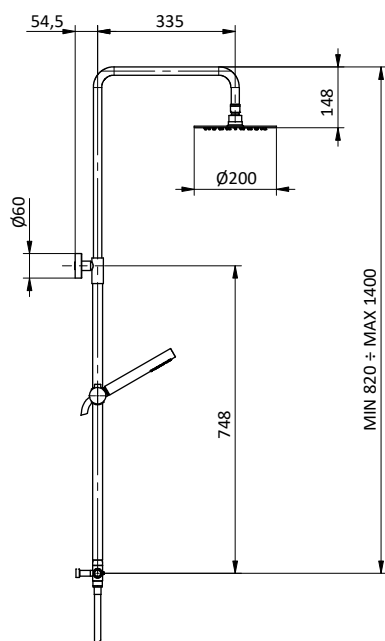

SIRIO COLLECTION

Colonna doccia in **ottone** regolabile con deviatore.
Soffione **acciaio** Ø 200.
Flex **PVC** cromato L 150 cm anti torsione.
Doccia tonda **ottone** anticalcare.

Brass shower column with diverter.
Steel showerhead Ø 200.
Flex **PVC** chrome L 150 cm anti twist.
Brass round handshower with anti-limestone system.