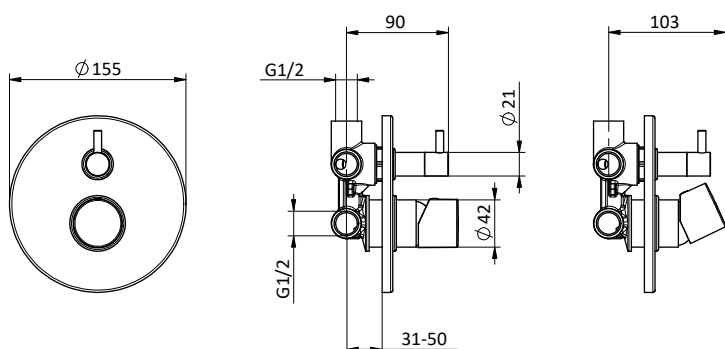

DOCCIA / VASCA SHOWER / BATHTUB

NEW