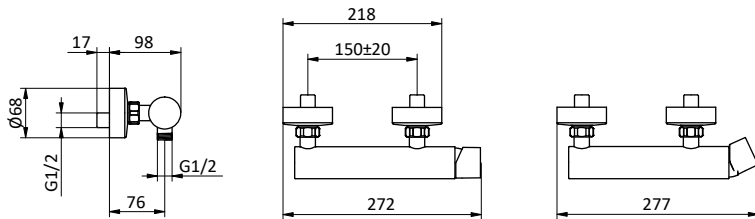

Ricambi Spare parts

412960052

412960069

DOCCIA SHOWER

Miscelatore monocomando per doccia senza accessori.

Cartuccia Ø 35 mm

External shower mixer without shower set.
Cartridge Ø 35 mm

Art.	Cod.	Leva Lever	Prezzo € Price €
FR04	411530301	CROMO	