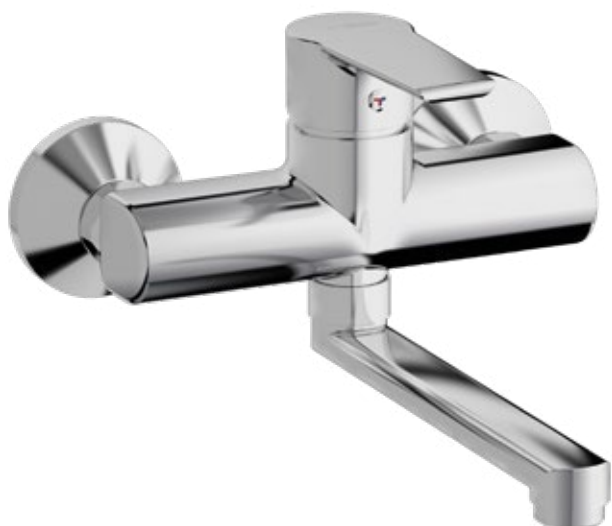

Art.	Cod.	Leva Lever	Prezzo € Price €
K07	411800906	 CROMO	

Ricambi Spare parts

 412964207

 412960069

CUCINA KITCHEN

NEW

TEN COLLECTION

Miscelatore monocomando per lavello con leva frontale, installazione a parete e bocca girevole L 170 mm.
Cartuccia Ø 35 mm