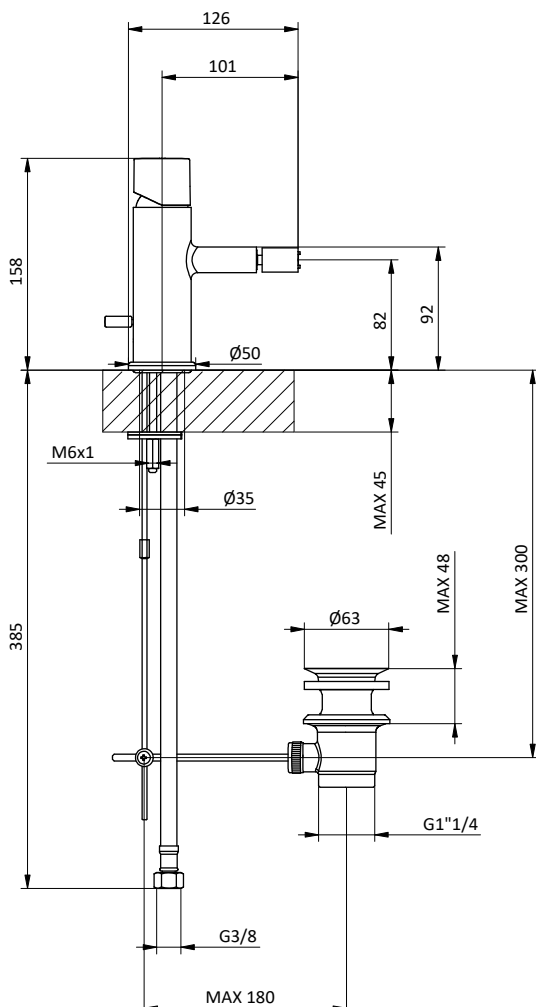

Con scarico da 1" 1/4
 With 1" 1/4 pop up waste

Art.	Cod.	Leva Lever	Prezzo € Price €
FR02	411530801	CROMO	

Senza scarico
 Without waste

FR02SS	411530802	CROMO	
---------------	-----------	-------	--

Ricambi Spare parts