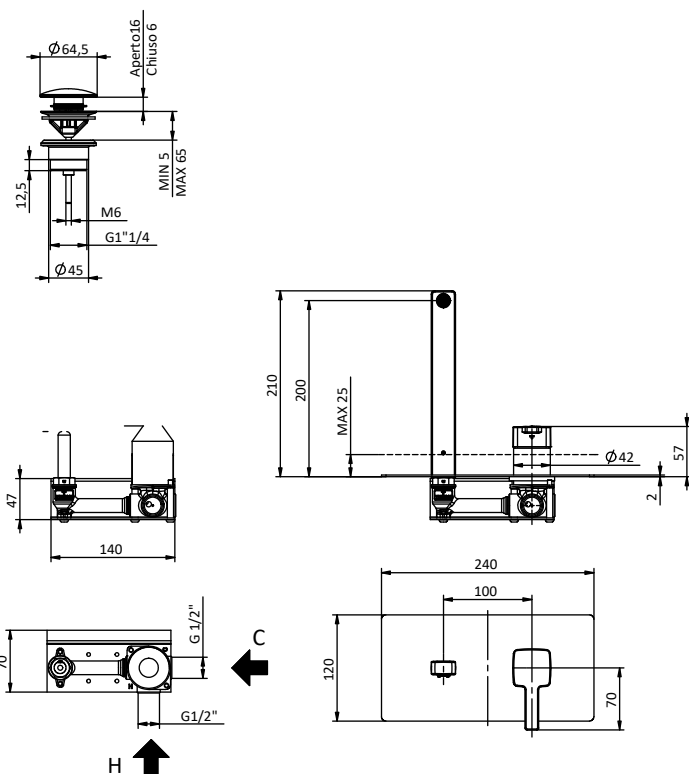

LAVABO WASHBASIN

NEW

Miscelatore monocomando da incasso per lavabo.

Cartuccia Ø 35 mm

Built-in basin mixer.

Cartridge Ø 35 mm

Con scarico click clack da 1" 1/4

With 1" 1/4 click clack waste

Art.	Cod.	Leva Lever	Prezzo € Price €
Q011	411450606	CROMO	
Q011W1	411450630	RAL 9003	
Q011B1	411450627	RAL 9004	
Q011NB1	411450628	RAL 5026	
Q011PG1	411450631	RAL 7036	
Q011WB1	411450629	RAL 5021	

Senza scarico

Without waste

Q011SS	411450605	CROMO	
Q011SSW1	411450635	RAL 9003	
Q011SSB1	411450632	RAL 9004	
Q011SSNB1	411450633	RAL 5026	
Q011SSPG1	411450636	RAL 7036	
Q011SSWB1	411450634	RAL 5021	

Ricambi
Spare parts

412960055

412960069