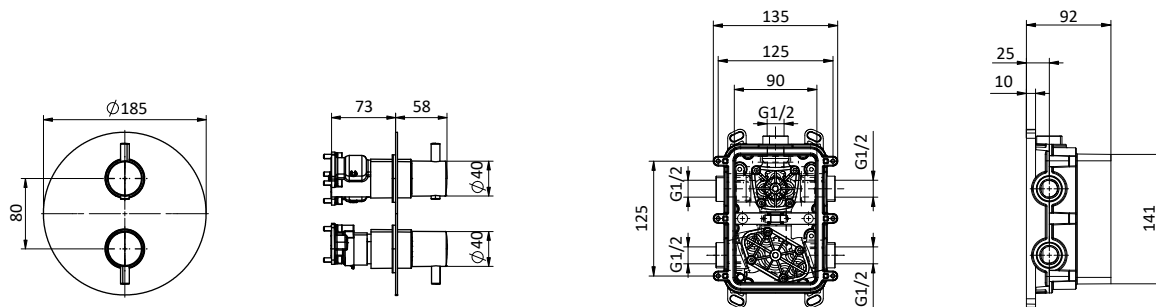

**DOCCIA / VASCA
SHOWER / BATHTUB**

NEW