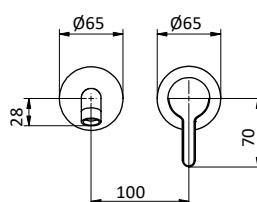

**Ricambi
Spare parts**

412960054

412960069