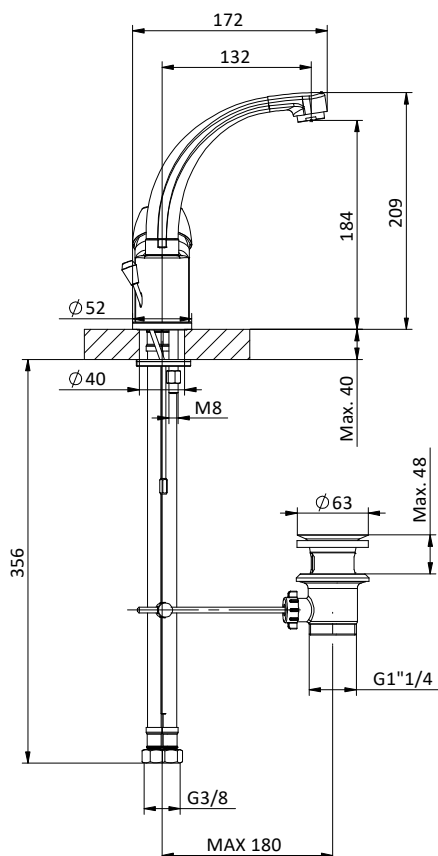

Ricambi Spare parts

412960051

412960075