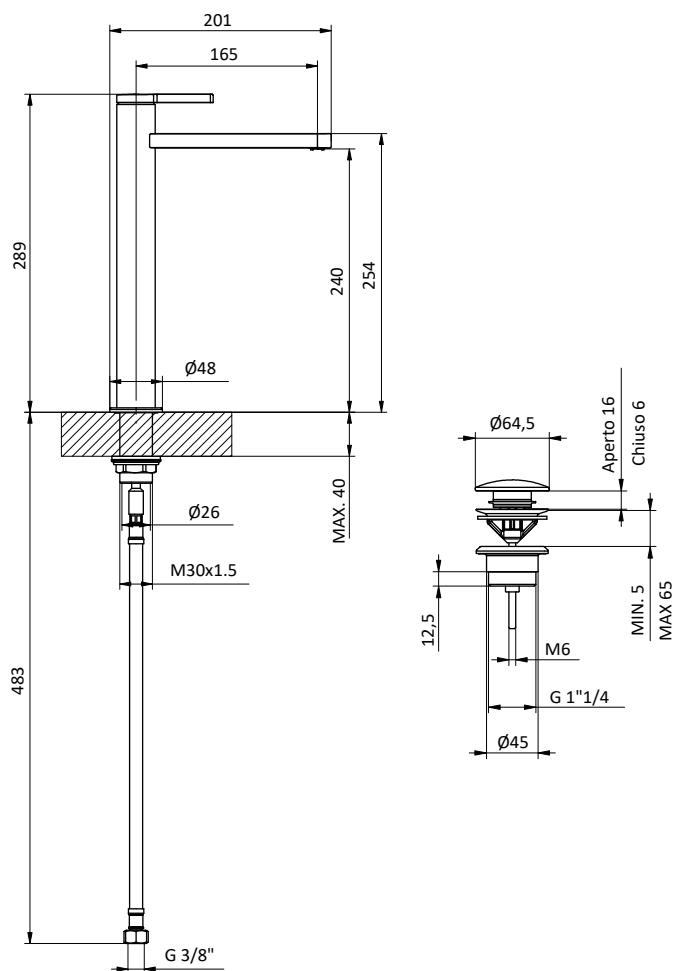

LAVABO WASHBASIN

Miscelatore monocomando alto per lavabo.
Cartuccia $\varnothing$ 25 mm
Tall wash basin mixer.
Cartridge $\varnothing$ 25 mm

Con scarico click clack da 1" 1/4
With 1" 1/4 click clack waste

Art.	Cod.	Leva Lever	Prezzo € Price €
T19SST	411456911	CROMO	
T19SSTW1	411456904	RAL 9003	
T19SSTB1	411456901	RAL 9004	
T19SSTNB1	411456902	RAL 5026	
T19SSTPG1	411456903	RAL 7036	
T19SSTWB1	411456905	RAL 5021	

Senza scarico
Without waste

T19SS	411456912	CROMO	
T19SSW1	411456909	RAL 9003	
T19SSB1	411456906	RAL 9004	
T19SSNB1	411456907	RAL 5026	
T19SSPG1	411456908	RAL 7036	
T19SSWB1	411456910	RAL 5021	

Ricambi Spare parts

412960055

412960068