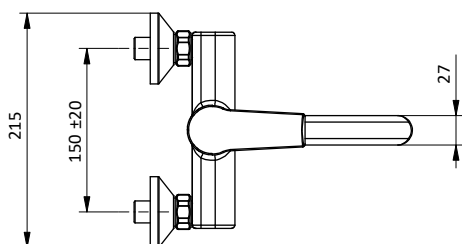

Art.	Cod.	Leva Lever	Prezzo € Price €
K07	411800906	 CROMO	

Ricambi Spare parts

 412964207

 412960069

CUCINA KITCHEN

NEW

TEN COLLECTION

Miscelatore monocomando per lavello con leva frontale, installazione a parete e bocca girevole L 170 mm.
Cartuccia Ø 35 mm