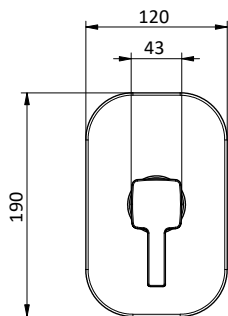

DOCCIA SHOWER

Miscelatore monocomando da incasso per doccia.

Cartuccia Ø 35 mm

Built-in shower mixer.

Cartridge Ø 35 mm

Art.	Cod.	Leva Lever	Prezzo € Price €
Q16	411490403	CROMO	
Q16W1	411490424	RAL 9003	
Q16B1	411490421	RAL 9004	
Q16NB1	411490422	RAL 5026	
Q16PG1	411490423	RAL 7036	
Q16WB1	411490425	RAL 5021	

Ricambi
Spare parts

412960069