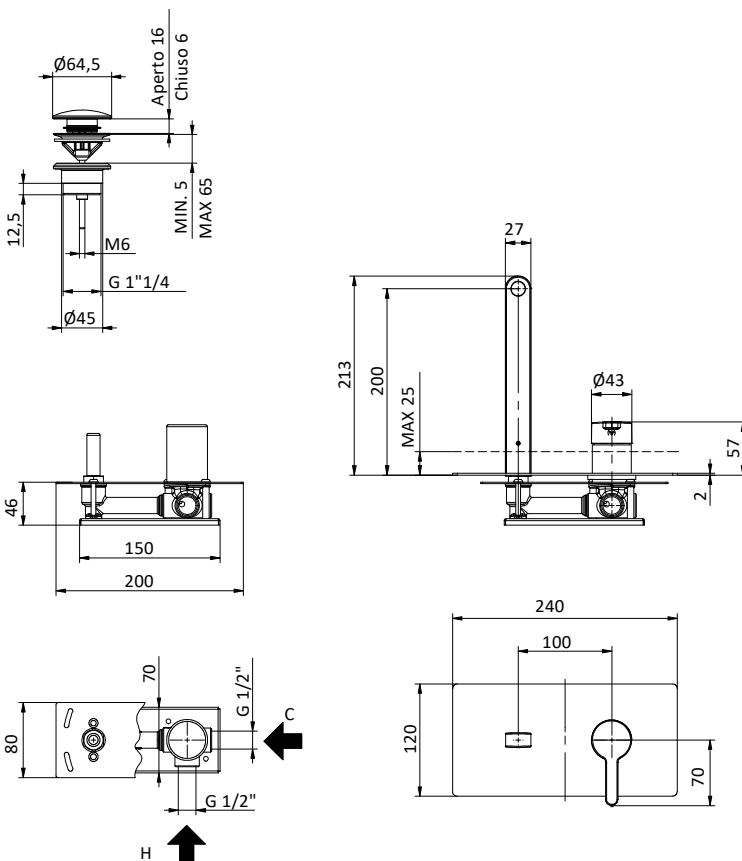

Ricambi
Spare parts

412960055

412960069