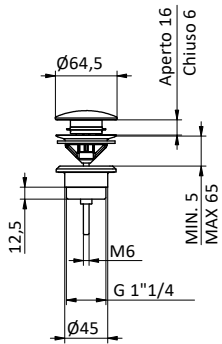

**Ricambi
Spare parts**

412960054

412960069