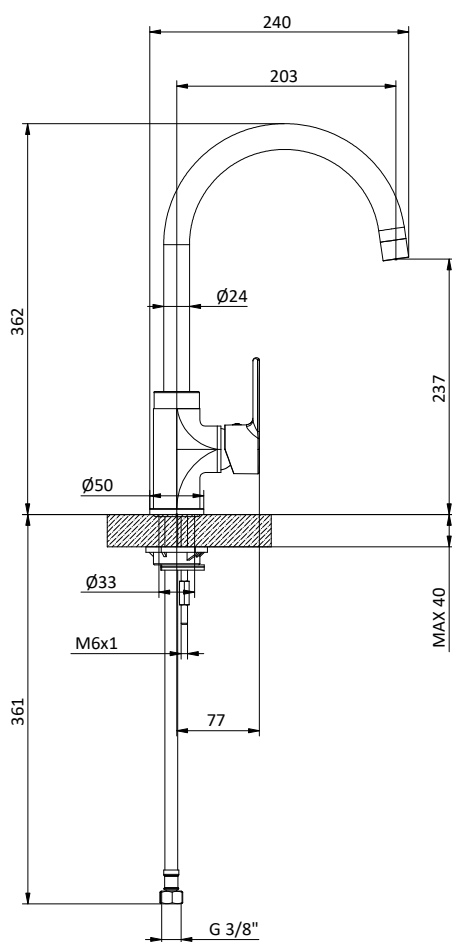

Art.	Cod.	Leva Lever	Prezzo € Price €
K28	411802201	 CROMO	

Ricambi
Spare parts

 412960051

 412960069

For pricelist scan the QR code

CUCINA KITCHEN

TEN COLLECTION

Miscelatore monocomando per lavello con canna girevole Ø 24 e leva laterale destra. Cartuccia Ø 35 mm