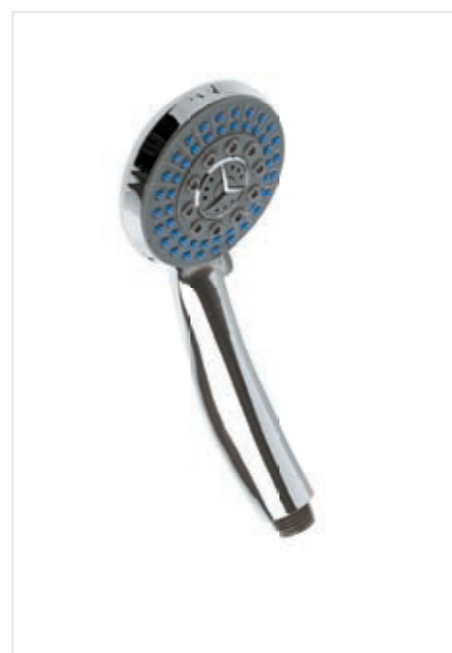

44069 Лейка СТК MS-6066 (хром) 3-х режимная