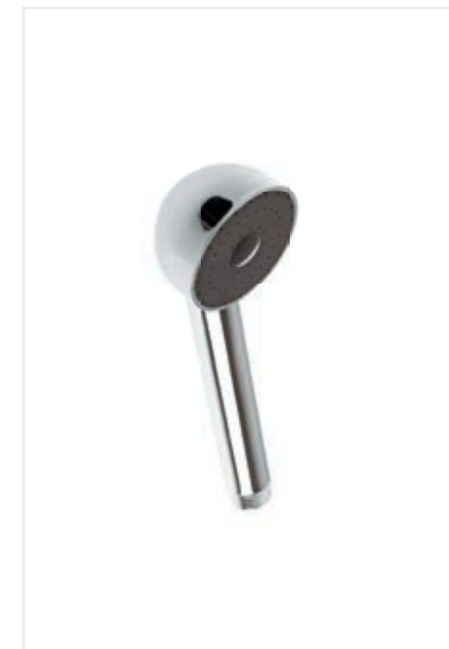

43924 Лейка SANTREK AQUA
MS-6182 (хром)
1 режим