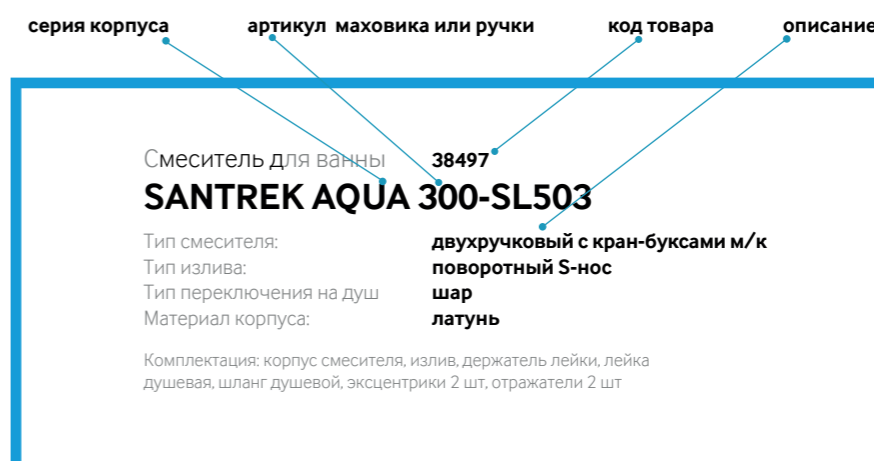

Расшифровка обозначений в названии смесителей