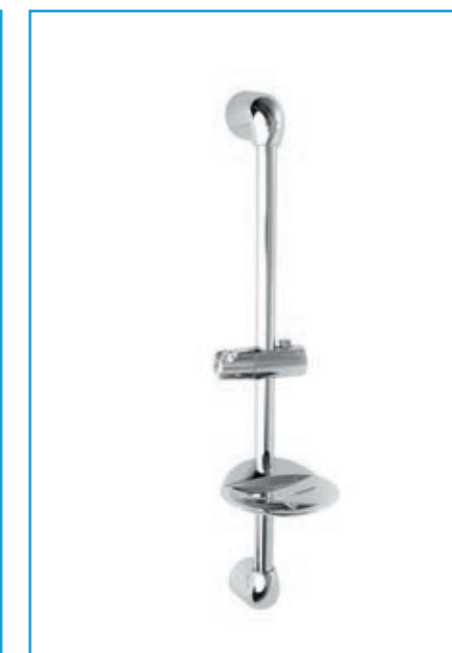

33620 Стойка душевая
SANTREK AQUA-320