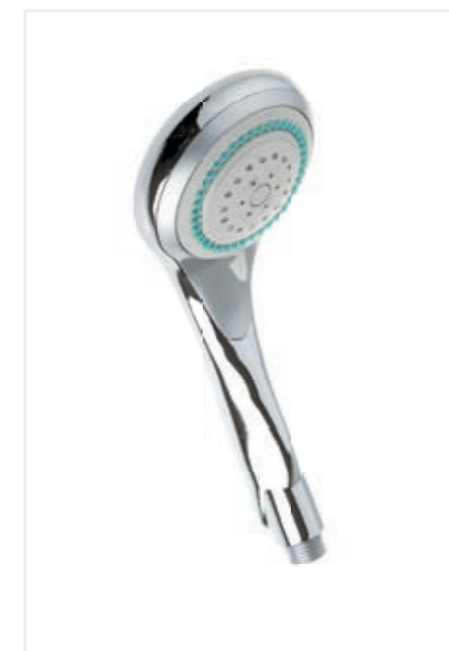

## Лейки душевые

**281803** Лейка SANTREK AQUA  
MS-6200 (хром)  
3-х режимная

**42433** Лейка SANTREK AQUA  
MS-6045 (хром)  
3-х режимная

**281804** Лейка SANTREK AQUA  
MS-6201 (хром)  
3-х режимная

**281805** Лейка SANTREK AQUA  
MS-6202 (хром)  
1 режим