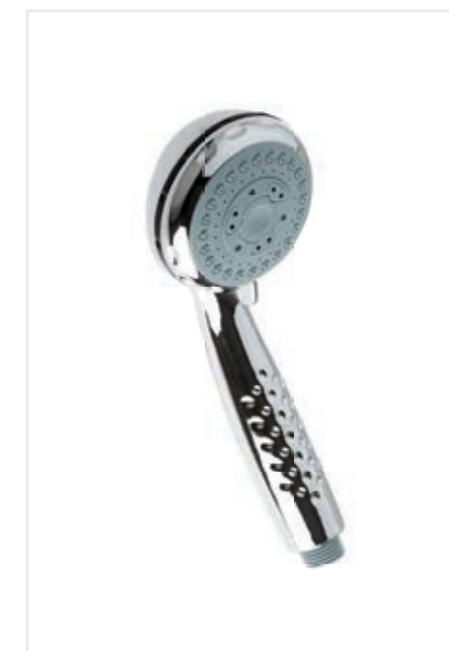

44066 Лейка SANTREK AQUA
MS-6119 (хром)
3-х режимная