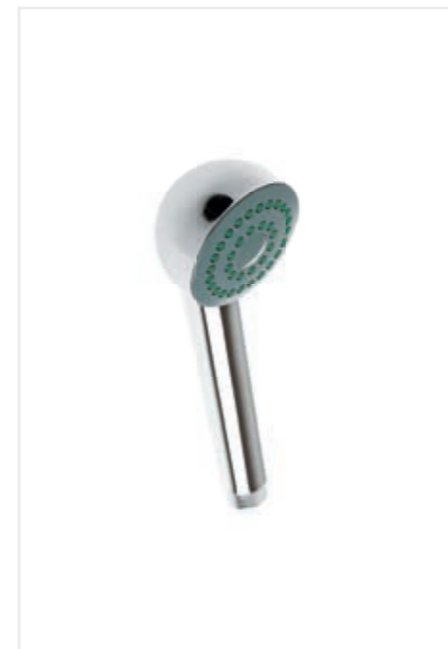

42444 Лейка SANTREK AQUA
MS-6181 (хром)
1 режим