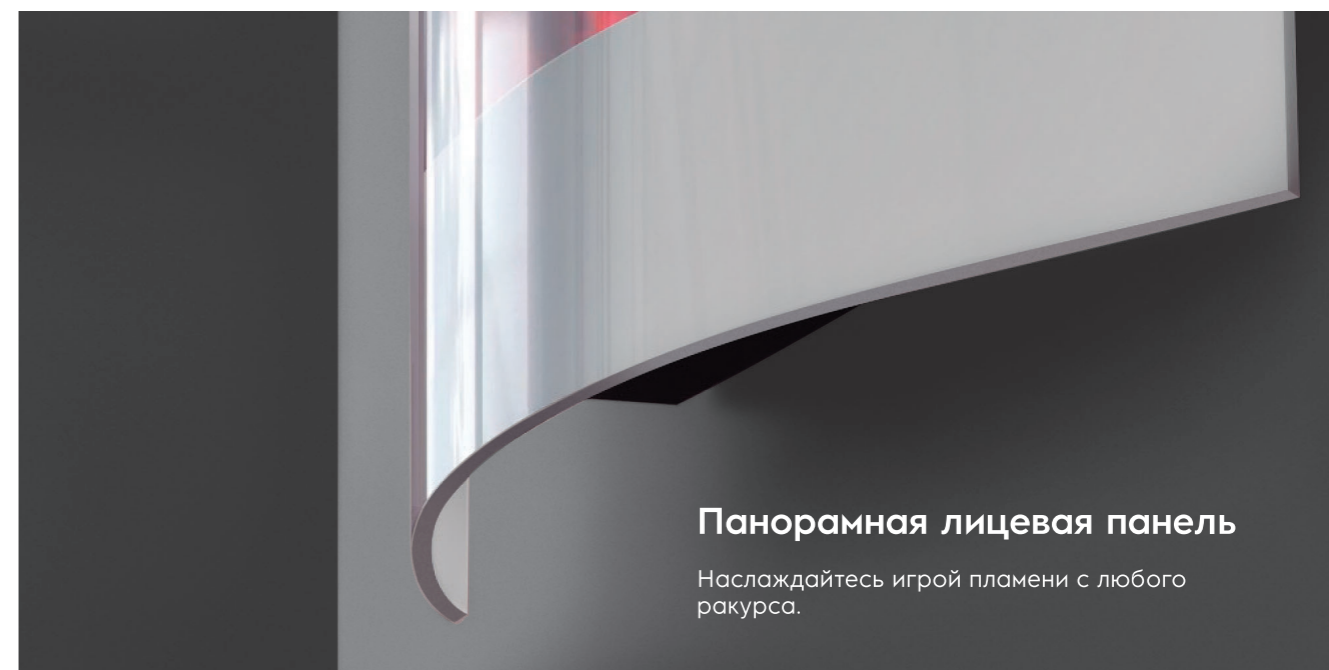

Ширина
65 см

2 цвета
корпуса

2 вида
топлива
в комплекте

Панорамная лицевая панель

Наслаждайтесь игрой пламени с любого ракурса.

Звуковой модуль Real Sound создает эффект реалистичного потрескивания горящих дров в традиционном камине.