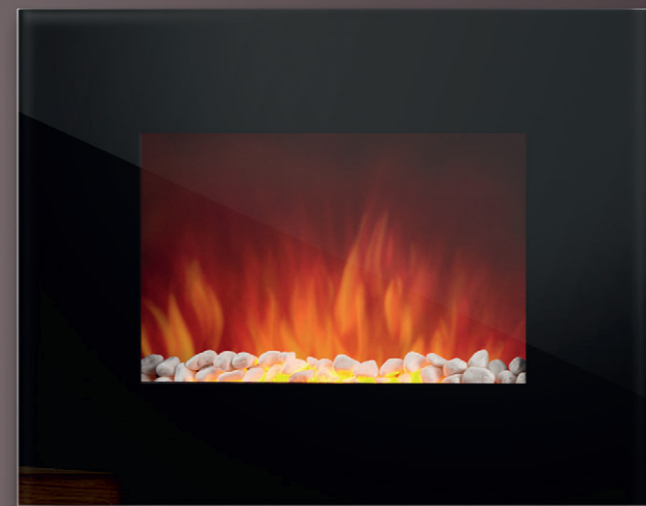

Классика жанра

EFP/W-1100ULS

- Мощность обогрева 1800/900Вт
- Потребление в режиме «эффект пламени» всего 4 Вт
- Размеры прибора 660×520×95
- Пульт дистанционного управления
- Регулировка яркости пламени
- Ультра-Slim корпус
- Лицевая панель из закаленного стекла повышенной ударпрочности
- Защита от перегрева
- Аналоговый звук потрескивания дров

Плоская
лицевая
панель

Ширина
66 см

2 вида
топлива
в комплекте