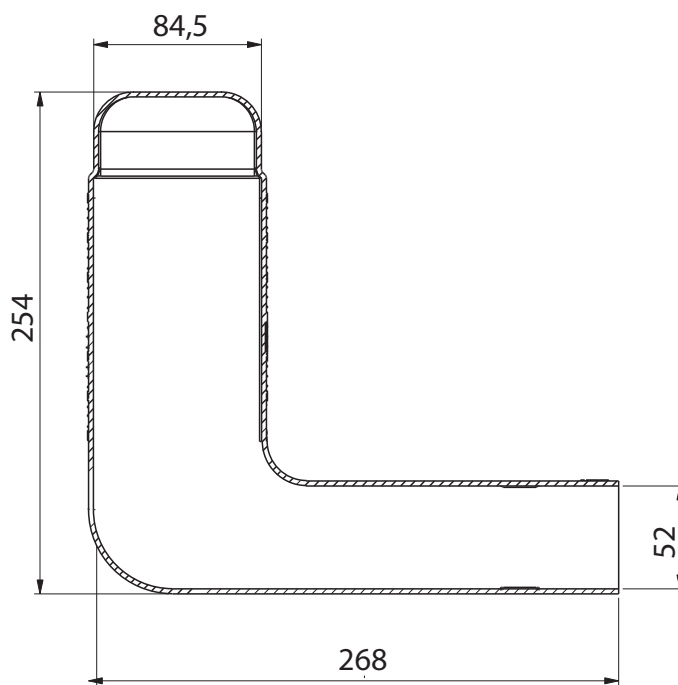

Анемостат для монтажа в стену, пол и потолок

Zehnder CLF

Размерный эскиз