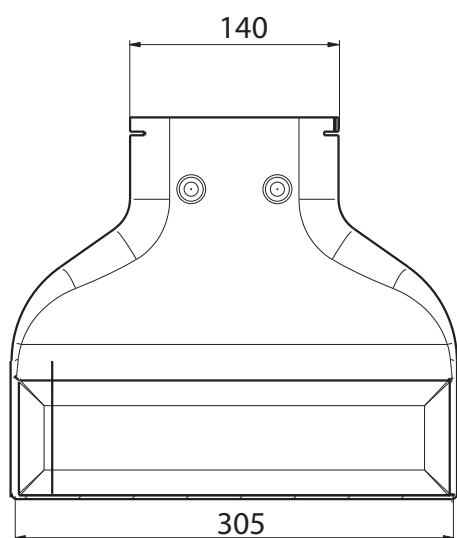

Анемостат для монтажа в стену, пол и потолок

Zehnder CLF

Размерный эскиз