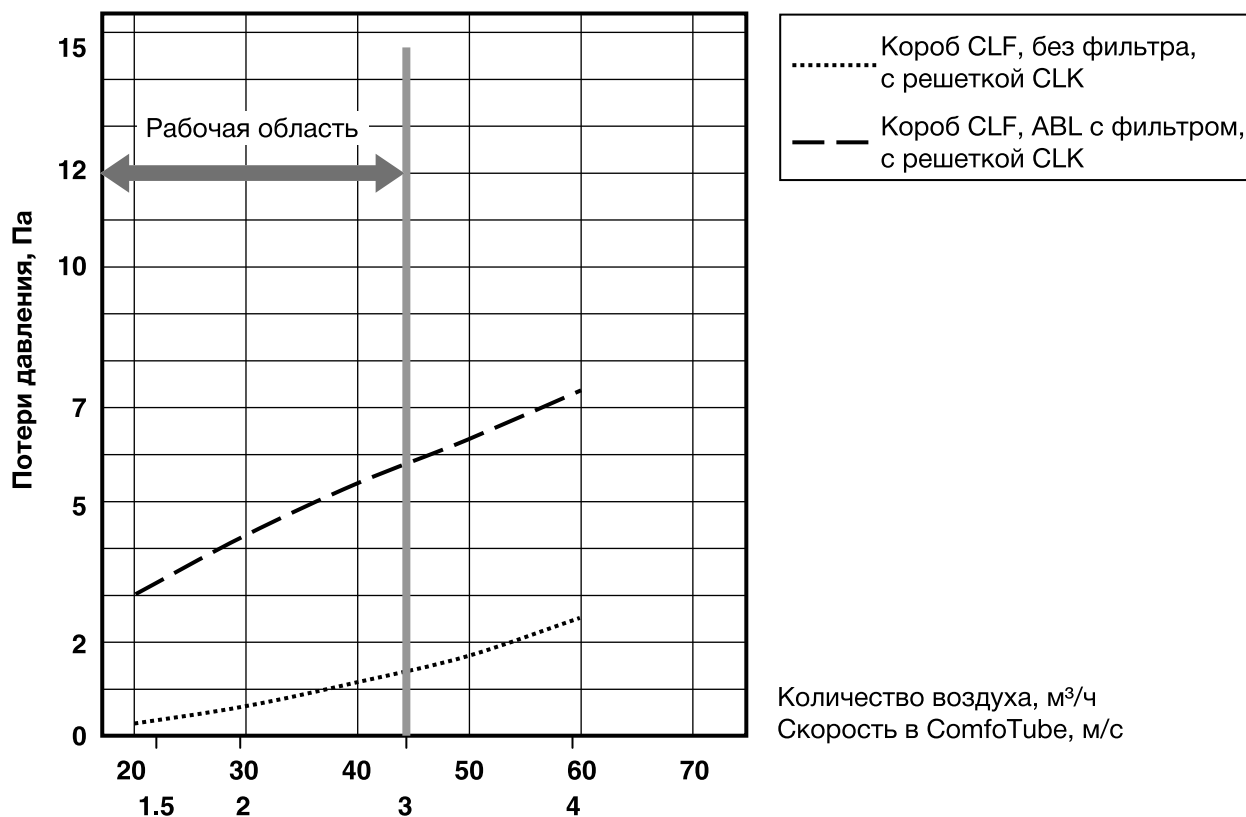

Размерный эскиз

Диаграмма

Замеры потерь давления компонентов системы
распределения воздуха ComfoFresh OnFloor

СЕХ-FLYERTS015, V0810, Russian, Возможны технические и конструктивные изменения!