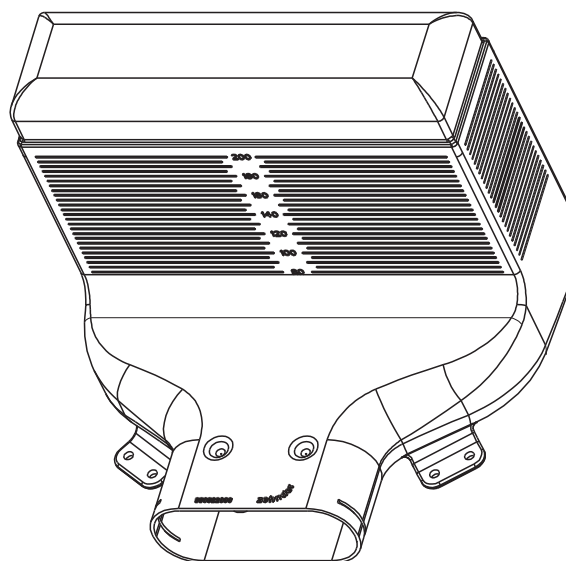

Анемостат для монтажа в стену, пол и потолок

Zehnder CLF

Размерный эскиз