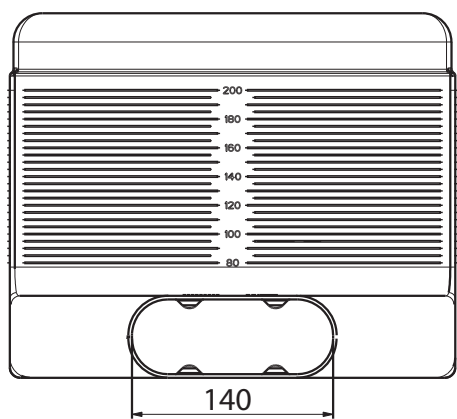

Анемостат для монтажа в стену, пол и потолок

Zehnder CLF

Размерный эскиз