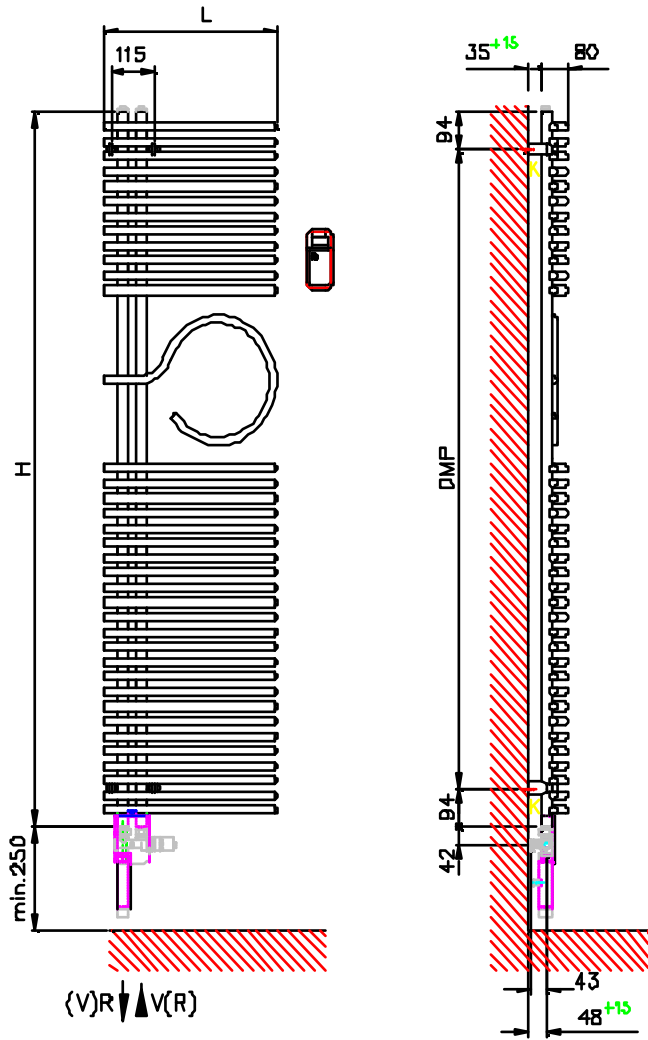

Cinus - CinusC wall mounting console

- DE** Montageanleitung
- GB** Assembly Instructions
- FR** Instructions de montage
- IT** Istruzione di montaggio
- ES** Instrucciones de montaje
- RU** Монтажная инструкция (электрическая модель)

✔ OK

4

4.1

4.1

H	DMP	L
1304	1116	470
1520	1332	
1736	1548	

H	DMP	L
1304	1116	478
1520	1332	
1736	1548	