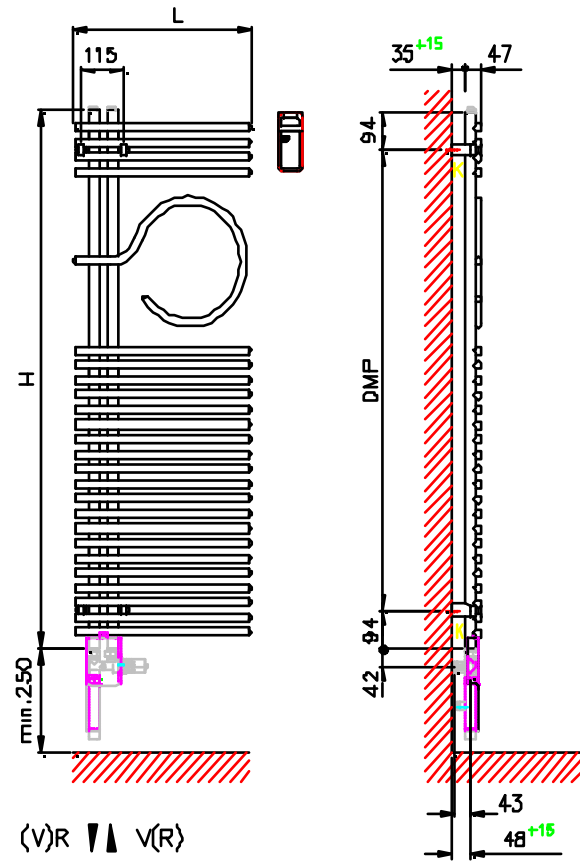

Cinus - CinusC wall mounting console

- DE** Montageanleitung
- GB** Assembly Instructions
- FR** Instructions de montage
- IT** Istruzione di montaggio
- ES** Instrucciones de montaje
- RU** Монтажная инструкция (электрическая модель)

✔ OK

4

4.1

4.1

H	DMP	L
1304	1116	470
1520	1332	
1736	1548	

H	DMP	L
1304	1116	478
1520	1332	
1736	1548	