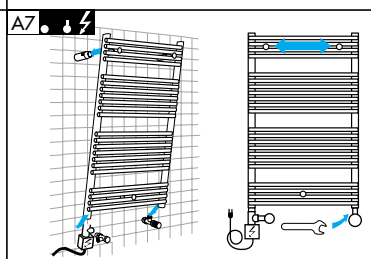

TYPE MP30

- (D) Montageanleitung
- (GB) Assembly Instructions
- (F) Instructions de montage
- (I) Istruzione di montaggio
- (E) Instrucciones de montaje
- (H) Szerelési utasítás
- (NL) Montageaanwijzing

© Copyright by PBO 03/03

852 200

L	N	L ₁	L ₂	H	H ₁
446	408	296	204	721	560
496	458	346	229	921	760
596	558	446	279	1161	1000
696	658	546	329	1441	1280
746	708	596	354	1681	1520
796	758	646	379	1761	1600
996	958	846	479	2041	1880