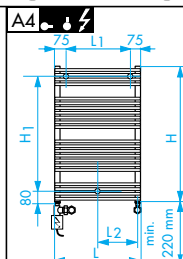

TYPE MP30

- (D) Montageanleitung
- (GB) Assembly Instructions
- (F) Instructions de montage
- (I) Istruzione di montaggio
- (E) Instrucciones de montaje
- (H) Szerelési utasítás
- (NL) Montageaanwijzing

© Copyright by PBO 03/03

852 200

L	N	L ₁	L ₂	H	H ₁
446	408	296	204	721	560
496	458	346	229	921	760
596	558	446	279	1161	1000
696	658	546	329	1441	1280
746	708	596	354	1681	1520
796	758	646	379	1761	1600
996	958	846	479	2041	1880

L	L ₁	L ₂	H	H ₁
446	296	204	721	560
496	346	229	921	760
596	446	279	1161	1000
696	546	329	1441	1280
746	596	354	1681	1520
796	646	379	1761	1600
996	846	479	2041	1880

L	L ₁	H	H ₁
446	296	721	560
496	346	921	760
596	446	1161	1000
696	546	1441	1280
746	596	1681	1520
796	646	1761	1600
996	846	2041	1880