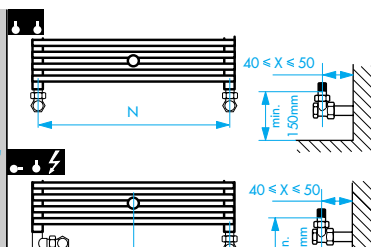

TYPE MP30

- (D) Montageanleitung
- (GB) Assembly Instructions
- (F) Instructions de montage
- (I) Istruzione di montaggio
- (E) Instrucciones de montaje
- (H) Szerelési utasítás
- (NL) Montageaanwijzing

© Copyright by PBO 03/03

852 200

L	N	L ₁	L ₂	H	H ₁
446	408	296	204	721	560
496	458	346	229	921	760
596	558	446	279	1161	1000
696	658	546	329	1441	1280
746	708	596	354	1681	1520
796	758	646	379	1761	1600
996	958	846	479	2041	1880

L	L ₁	L ₂	H	H ₁
446	296	204	721	560
496	346	229	921	760
596	446	279	1161	1000
696	546	329	1441	1280
746	596	354	1681	1520
796	646	379	1761	1600
996	846	479	2041	1880

L	L ₁	H	H ₁
446	296	721	560
496	346	921	760
596	446	1161	1000
696	546	1441	1280
746	596	1681	1520
796	646	1761	1600
996	846	2041	1880