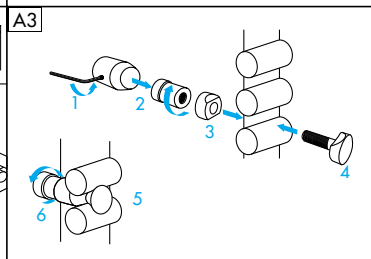

TYPE MP30

- (D) Montageanleitung
- (GB) Assembly Instructions
- (F) Instructions de montage
- (I) Istruzione di montaggio
- (E) Instrucciones de montaje
- (H) Szerelési utasítás
- (NL) Montageaanwijzing

© Copyright by PBO 03/03

852 200

L	N	L ₁	L ₂	H	H ₁
446	408	296	204	721	560
496	458	346	229	921	760
596	558	446	279	1161	1000
696	658	546	329	1441	1280
746	708	596	354	1681	1520
796	758	646	379	1761	1600
996	958	846	479	2041	1880