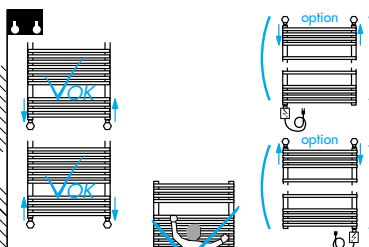

TYPE MP30

- (D) Montageanleitung
- (GB) Assembly Instructions
- (F) Instructions de montage
- (I) Istruzione di montaggio
- (E) Instrucciones de montaje
- (H) Szerelési utasítás
- (NL) Montageaanwijzing

© Copyright by PBO 03/03

852 200

L	N	L ₁	L ₂	H	H ₁
446	408	296	204	721	560
496	458	346	229	921	760
596	558	446	279	1161	1000
696	658	546	329	1441	1280
746	708	596	354	1681	1520
796	758	646	379	1761	1600
996	958	846	479	2041	1880

L	L ₁	L ₂	H	H ₁
446	296	204	721	560
496	346	229	921	760
596	446	279	1161	1000
696	546	329	1441	1280
746	596	354	1681	1520
796	646	379	1761	1600
996	846	479	2041	1880

L	L ₁	H	H ₁
446	296	721	560
496	346	921	760
596	446	1161	1000
696	546	1441	1280
746	596	1681	1520
796	646	1761	1600
996	846	2041	1880