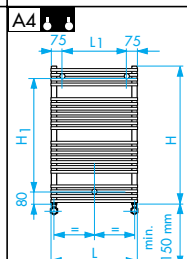

TYPE MP30

- (D) Montageanleitung
- (GB) Assembly Instructions
- (F) Instructions de montage
- (I) Istruzione di montaggio
- (E) Instrucciones de montaje
- (H) Szerelési utasítás
- (NL) Montageaanwijzing

© Copyright by PBO 03/03

852 200

L	N	L ₁	L ₂	H	H ₁
446	408	296	204	721	560
496	458	346	229	921	760
596	558	446	279	1161	1000
696	658	546	329	1441	1280
746	708	596	354	1681	1520
796	758	646	379	1761	1600
996	958	846	479	2041	1880

L	L ₁	L ₂	H	H ₁
446	296	204	721	560
496	346	229	921	760
596	446	279	1161	1000
696	546	329	1441	1280
746	596	354	1681	1520
796	646	379	1761	1600
996	846	479	2041	1880

L	L ₁	H	H ₁
446	296	721	560
496	346	921	760
596	446	1161	1000
696	546	1441	1280
746	596	1681	1520
796	646	1761	1600
996	846	2041	1880