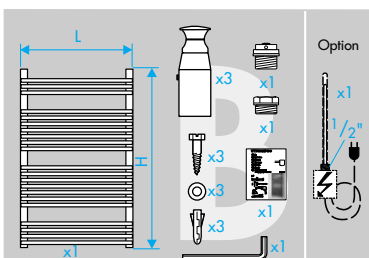

TYPE MP30

- (D) Montageanleitung
- (GB) Assembly Instructions
- (F) Instructions de montage
- (I) Istruzione di montaggio
- (E) Instrucciones de montaje
- (H) Szerelési utasítás
- (NL) Montageaanwijzing

© Copyright by PBO 03/03

852 200

L	N	L ₁	L ₂	H	H ₁
446	408	296	204	721	560
496	458	346	229	921	760
596	558	446	279	1161	1000
696	658	546	329	1441	1280
746	708	596	354	1681	1520
796	758	646	379	1761	1600
996	958	846	479	2041	1880