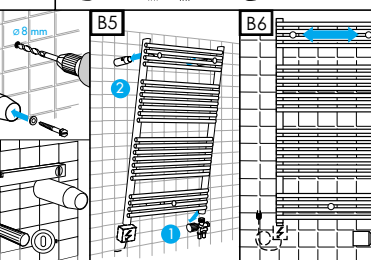

TYPE MP30

- (D) Montageanleitung
- (GB) Assembly Instructions
- (F) Instructions de montage
- (I) Istruzione di montaggio
- (E) Instrucciones de montaje
- (H) Szerelési utasítás
- (NL) Montageaanwijzing

© Copyright by PBO 03/03

852 200

L	N	L ₁	L ₂	H	H ₁
446	408	296	204	721	560
496	458	346	229	921	760
596	558	446	279	1161	1000
696	658	546	329	1441	1280
746	708	596	354	1681	1520
796	758	646	379	1761	1600
996	958	846	479	2041	1880

L	L ₁	L ₂	H	H ₁
446	296	204	721	560
496	346	229	921	760
596	446	279	1161	1000
696	546	329	1441	1280
746	596	354	1681	1520
796	646	379	1761	1600
996	846	479	2041	1880

L	L ₁	H	H ₁
446	296	721	560
496	346	921	760
596	446	1161	1000
696	546	1441	1280
746	596	1681	1520
796	646	1761	1600
996	846	2041	1880