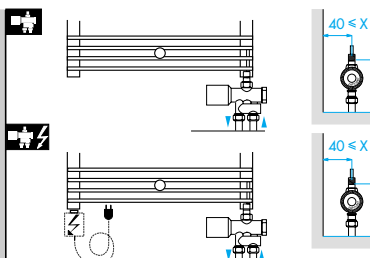

TYPE MP30

- (D) Montageanleitung
- (GB) Assembly Instructions
- (F) Instructions de montage
- (I) Istruzione di montaggio
- (E) Instrucciones de montaje
- (H) Szerelési utasítás
- (NL) Montageaanwijzing

© Copyright by PBO 03/03

852 200

L	N	L ₁	L ₂	H	H ₁
446	408	296	204	721	560
496	458	346	229	921	760
596	558	446	279	1161	1000
696	658	546	329	1441	1280
746	708	596	354	1681	1520
796	758	646	379	1761	1600
996	958	846	479	2041	1880

L	L ₁	L ₂	H	H ₁
446	296	204	721	560
496	346	229	921	760
596	446	279	1161	1000
696	546	329	1441	1280
746	596	354	1681	1520
796	646	379	1761	1600
996	846	479	2041	1880

L	L ₁	H	H ₁
446	296	721	560
496	346	921	760
596	446	1161	1000
696	546	1441	1280
746	596	1681	1520
796	646	1761	1600
996	846	2041	1880