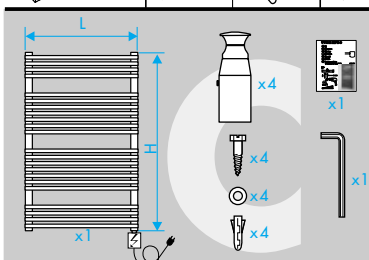

TYPE MP30

- (D) Montageanleitung
- (GB) Assembly Instructions
- (F) Instructions de montage
- (I) Istruzione di montaggio
- (E) Instrucciones de montaje
- (H) Szerelési utasítás
- (NL) Montageaanwijzing

© Copyright by PBO 03/03

852 200

L	N	L ₁	L ₂	H	H ₁
446	408	296	204	721	560
496	458	346	229	921	760
596	558	446	279	1161	1000
696	658	546	329	1441	1280
746	708	596	354	1681	1520
796	758	646	379	1761	1600
996	958	846	479	2041	1880

L	L ₁	L ₂	H	H ₁
446	296	204	721	560
496	346	229	921	760
596	446	279	1161	1000
696	546	329	1441	1280
746	596	354	1681	1520
796	646	379	1761	1600
996	846	479	2041	1880

L	L ₁	H	H ₁
446	296	721	560
496	346	921	760
596	446	1161	1000
696	546	1441	1280
746	596	1681	1520
796	646	1761	1600
996	846	2041	1880