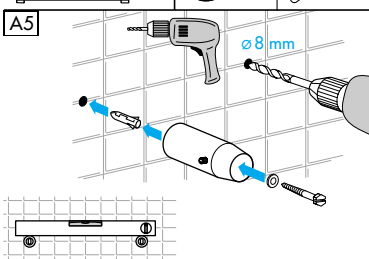

L	N	L₁	L₂	H	H₁
446	408	296	204	721	560
496	458	346	229	921	760
596	558	446	279	1161	1000
696	658	546	329	1441	1280
746	708	596	354	1681	1520
796	758	646	379	1761	1600
996	958	846	479	2041	1880

L	L₁	L₂	H	H₁
446	296	204	721	560
496	346	229	921	760
596	446	279	1161	1000
696	546	329	1441	1280
746	596	354	1681	1520
796	646	379	1761	1600
996	846	479	2041	1880