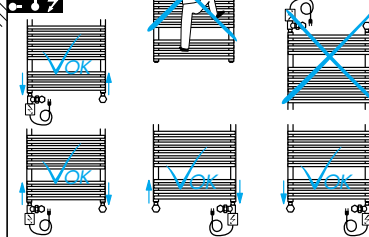

TYPE MP30

- (D) Montageanleitung
- (GB) Assembly Instructions
- (F) Instructions de montage
- (I) Istruzione di montaggio
- (E) Instrucciones de montaje
- (H) Szerelési utasítás
- (NL) Montageaanwijzing

© Copyright by PBO 03/03

852 200

L	N	L ₁	L ₂	H	H ₁
446	408	296	204	721	560
496	458	346	229	921	760
596	558	446	279	1161	1000
696	658	546	329	1441	1280
746	708	596	354	1681	1520
796	758	646	379	1761	1600
996	958	846	479	2041	1880