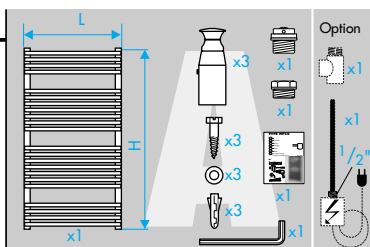

TYPE MP30

- (D) Montageanleitung
- (GB) Assembly Instructions
- (F) Instructions de montage
- (I) Istruzione di montaggio
- (E) Instrucciones de montaje
- (H) Szerelési utasítás
- (NL) Montageaanwijzing

© Copyright by PBO 03/03

852 200

L	N	L ₁	L ₂	H	H ₁
446	408	296	204	721	560
496	458	346	229	921	760
596	558	446	279	1161	1000
696	658	546	329	1441	1280
746	708	596	354	1681	1520
796	758	646	379	1761	1600
996	958	846	479	2041	1880