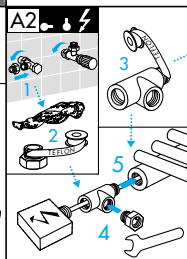

TYPE MP30

- (D) Montageanleitung
- (GB) Assembly Instructions
- (F) Instructions de montage
- (I) Istruzione di montaggio
- (E) Instrucciones de montaje
- (H) Szerelési utasítás
- (NL) Montageaanwijzing

© Copyright by PBO 03/03

852 200

L	N	L ₁	L ₂	H	H ₁
446	408	296	204	721	560
496	458	346	229	921	760
596	558	446	279	1161	1000
696	658	546	329	1441	1280
746	708	596	354	1681	1520
796	758	646	379	1761	1600
996	958	846	479	2041	1880