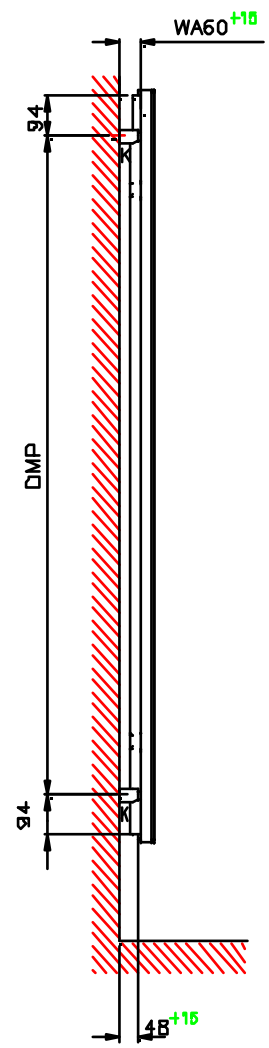

Yucca mirror (new) wall mounting console

- DE Montageanleitung
- GB Assembly Instructions
- FR Instructions de montage
- IT Istruzione di montaggio
- ES Instrucciones de montaje
- RU Монтажная инструкция (электрическая модель)

1

2 Nm

2

min. 80

! ✓ OK

3

max. 95

! ✓ OK

3.1

! ✓

4

4.1

~~! ✗~~

4.1

4.1

~~! ✗~~

H	DMP	L
1736	1548	478