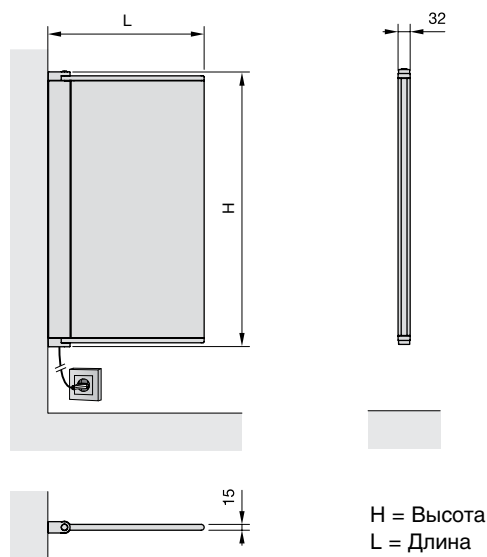

My House of Villeroy & Boch

Planus: электрический
полотенцесушитель

Villeroy & Boch by Zehnder Planus

В переводе с латинского Planus означает "плоский". Электрический полотенцесушитель Planus действительно отличается плоским корпусом с гладкой поверхностью, он также достаточно компактен: 727 мм - высота, 414 мм - длина. Пленочный нагревательный элемент внутри прибора обеспечивает быстрый нагрев поверхности и высокую скорость просушивания. Благодаря встроенному шарниру Planus может поворачиваться на 180 градусов. Прибор оснащен выключателем,

Монтаж полотенцесушителя к стене:

Мощность	250 Вт
Высота	727 мм
Длина	414 мм

Использование:

Преимущества:

- Быстрый нагрев поверхности благодаря встроенному нагревательному элементу
- Прост в использовании - достаточно одного нажатия кнопки
- Автоматический таймер (1,5 часа)
- Низкое энергопотребление
- Поворот на 180 градусов
- Простота монтажа
- В комплекте - электрошнур и штекер