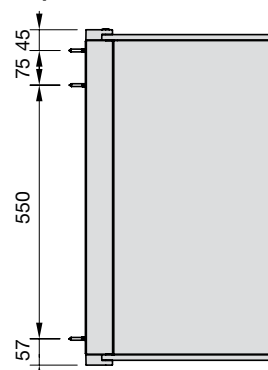

Крепеж:

Модель	Исполнение	Артикул
PLNS-1-AL/P	Алюминий	7640112382101
PLNS-1-AS/P	Алюминий с сериграфией	7640112382118
PLNS-1-W/P	Матовый белый RAL 9016	7640112382088
PLNS-1-V/P	Вулканик	7640112382095