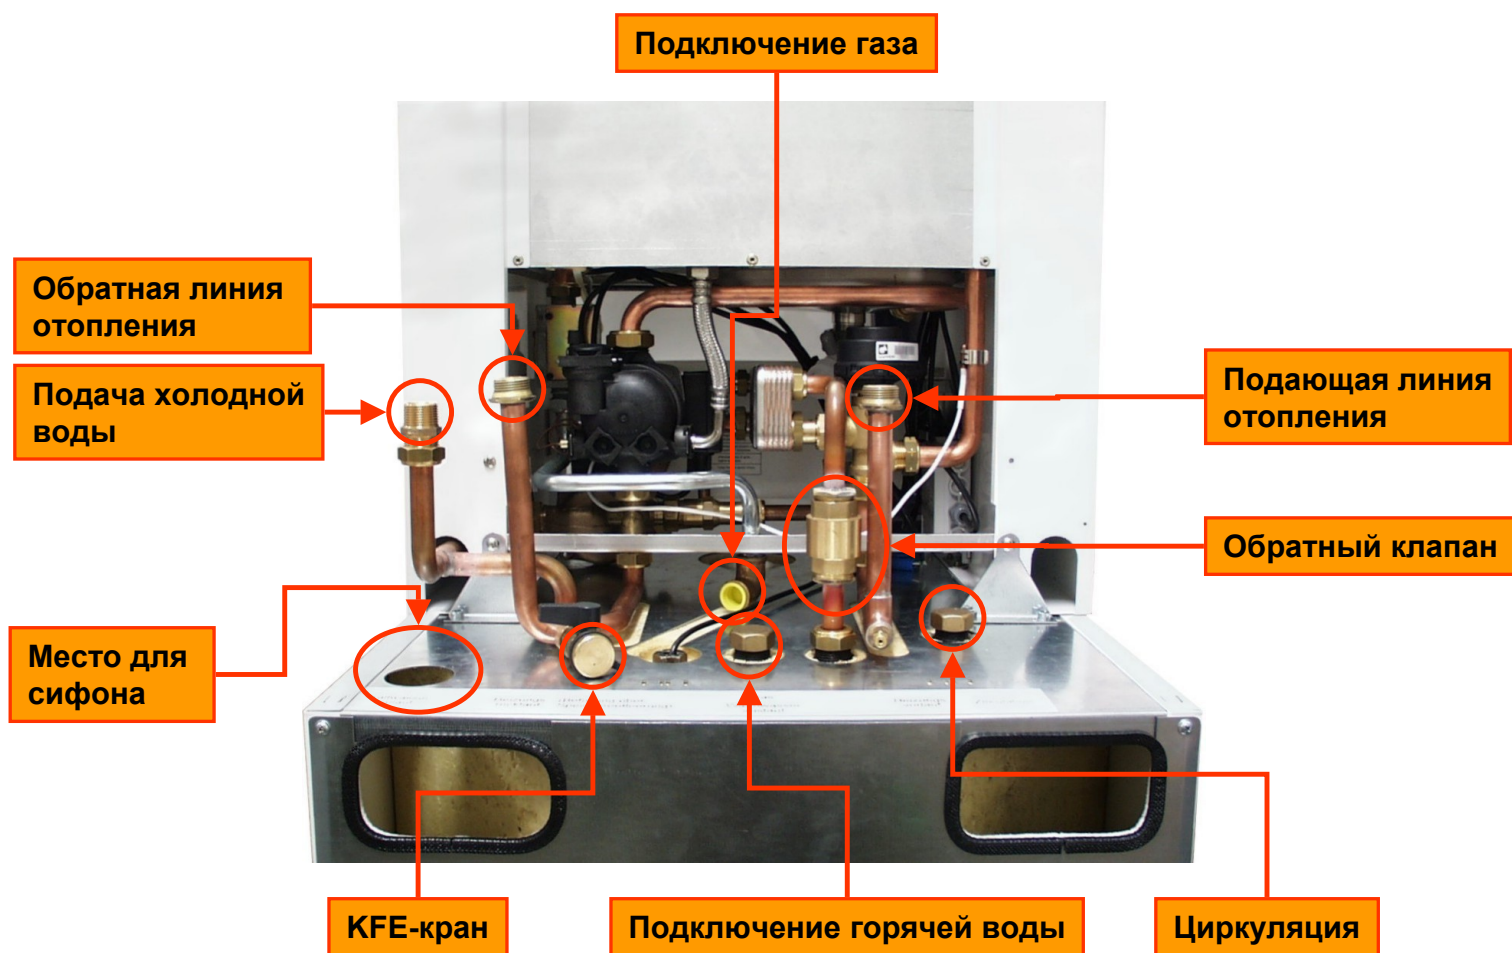

Газовый конденсационный котел CGS

Гидравлика

Прокладка трубопроводов на задней стороне

CGS

Держатель для 3 отводящих шлангов

CGS

**Консоль для труб при
установке сверху штукатурки**

**Консоль для труб при
установке под штукатуркой**