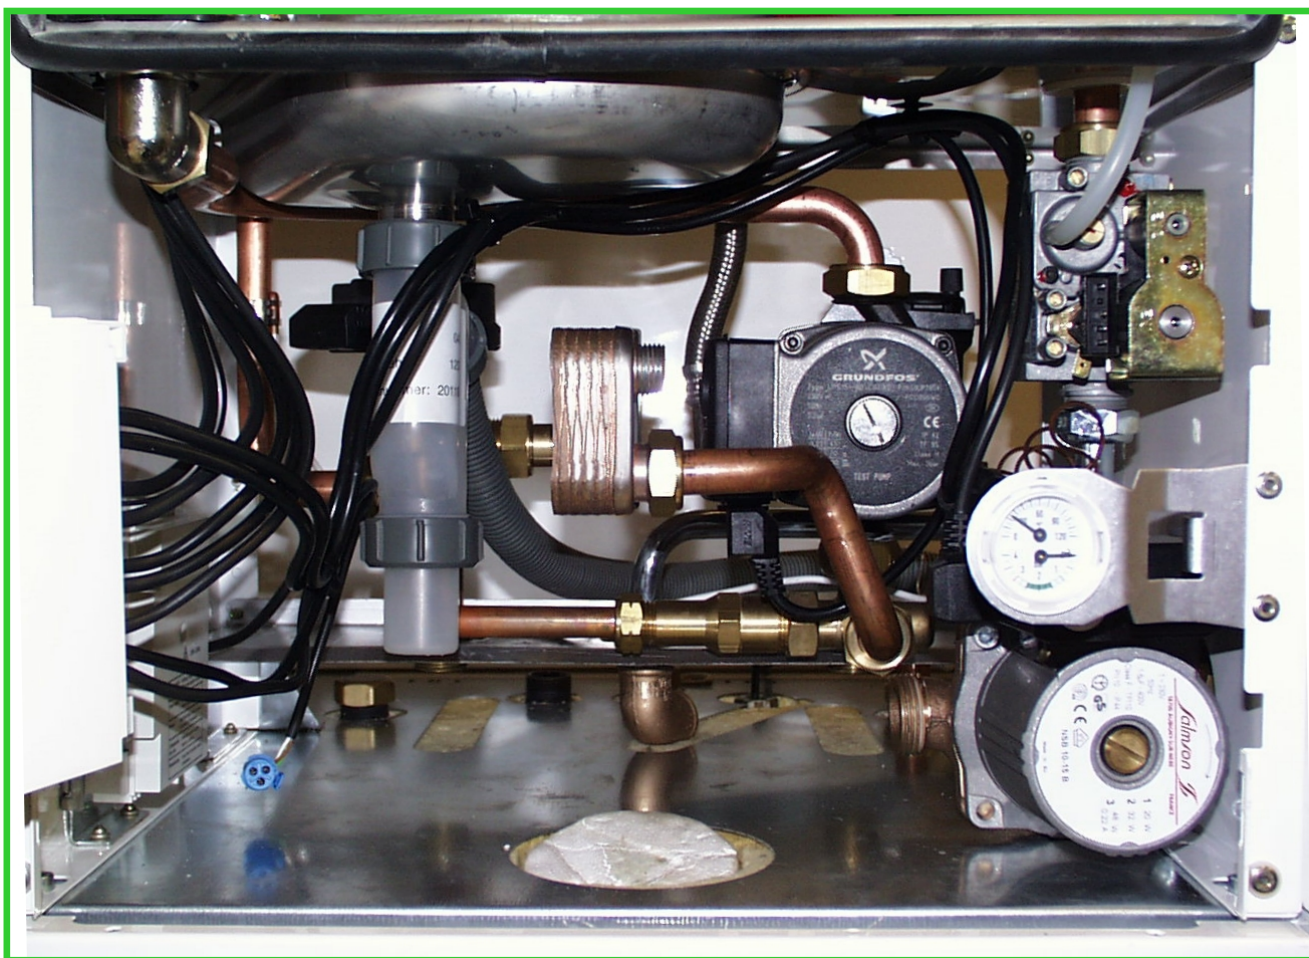

Газовый конденсационный котел CGS

Гидравлика

Прокладка трубопроводов на задней стороне

CGS

Держатель для 3 отводящих шлангов

CGS

**Консоль для труб при
установке сверху штукатурки**

**Консоль для труб при
установке под штукатуркой**