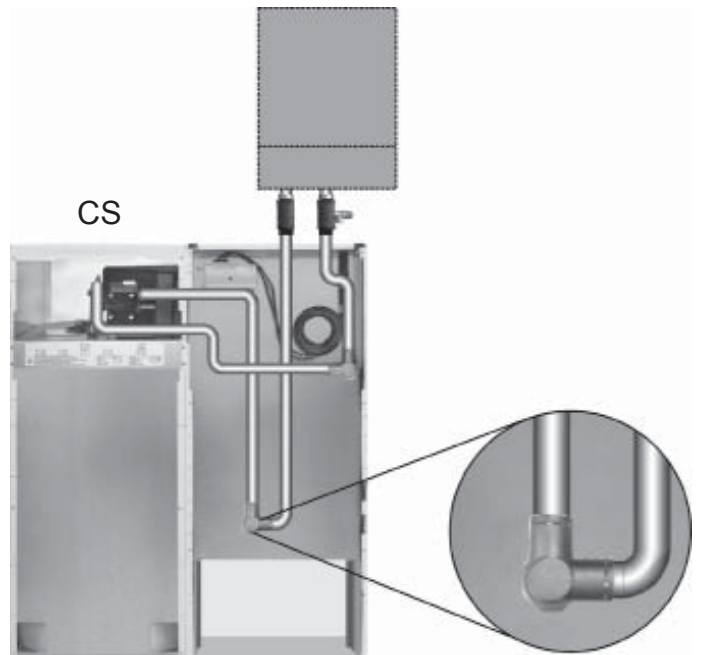

**Инструкция по монтажу  
Комплект подключений котла COB  
и вертикального бойлера послойного  
нагрева CS  
Страницы 2 - 3**

### Объем поставки

#### Комплект подключений COV и бойлера CS

в комплекте:

- 2 крестовины с двумя подключениями
- 2 скобы
- 3 гофрированные трубы 1" из нержавеющей стали, длиной 1300 мм
- 1 гофрированная труба 1" из нержавеющей стали, длиной 800 мм
- 2 гофрированные трубы 3/4" из нержавеющей стали, длиной 800 мм для ГВС и ХВС
- 1 туба силиконовой смазки
- 1 комплект для укорачивания 3/4"