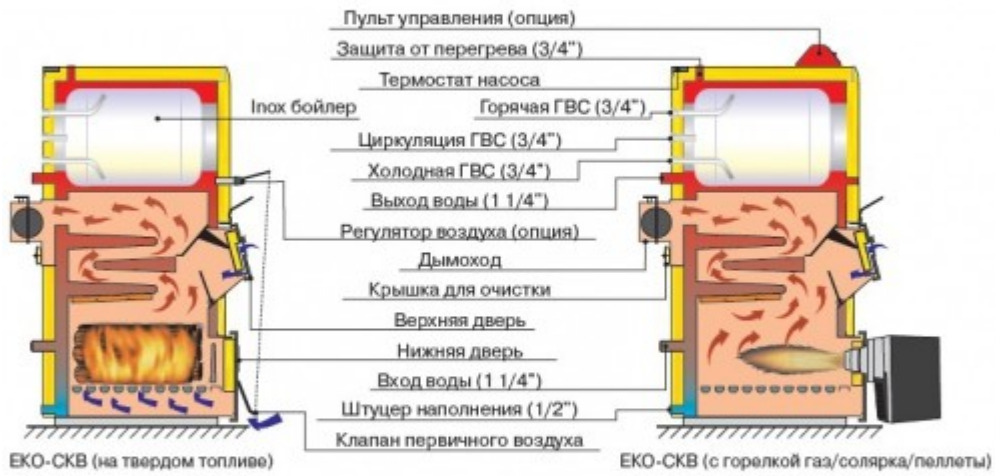

Технические характеристики Wirbel Eko Ckb 30

Мощность котла	25 - 30 кВт
Объем бойлера ГВС	80 литров
Подача ГВС (температура 45 °С)	9 л/мин.
Объем воды в котле	96 литра
Масса котла	333 кг
Диаметр дымохода	160 мм
Тяга дымохода	21 Па
Высота котла С*	1545 мм
Ширина котла с облицовкой Е*	576 мм
Полная глубина котла А*	1055 мм
Длина Г*/Высота G*	722 / 900 мм
Максимальное рабочее давление	2.5 Бар
Максимальная рабочая температура	90 °С
Максимальное рабочее давление в котле	2.5 Бар
Максимальное давление в резервуаре	6.0 Бар
Сопротивление камеры сгорания	12/0.12 Па/мБар
Рекомендуемая площадь отопления	до 270 кв.м
Подключение (подающая и обратная линии)	5 / 4" Дюйм
Линия безопасности	3 / 4" Дюйм
Заполнение / слив	1 / 2" Дюйм
Холодная вода подключение к котлу	3 / 4" Дюйм
Горячая вода подключение к котлу	3 / 4" Дюйм
Линия циркуляции	3 / 4" Дюйм
Установка датчика теплового вентиля	1 / 2" Дюйм
Размеры нижней дверки	322x320
Диаметр отверстия под горелку	102 мм
Максимальная длина полена	550 мм
Гарантия	1 год

Wirbel Eko Ckb 25 это универсальный двухконтурный котёл отопления со встроенным бойлером объёмом 65 литров, работающий на твердом топливе (дрова, уголь).

- При снятии заглушки нижней двери и установке пульта управления котел может работать с наддувной горелкой на солярке или газе.
- Возможно переоборудование для работы на пеллетах. Для этого приобретается комплект Pellet Set.
- Котёл Wirbel Eko Ckb 25 поставляется в разобранном виде. В комплект поставки входят корпус котла с золоборником, обшивка, изоляция, комплект для чистки котла (состоит из 3-х приборов).
- У нас Вы можете купить недорого и заказать монтаж (установку) котла Wirbel Eko Ckb 25.

Дополнительно :

- Если Wirbel Eko Ckb 25 работает в закрытой системе - группу безопасности (2,5 бар) и расширительный бак;
- Контур разогрева с термостатом на 65°C;
- При работе на солярке или на газе: пульт управления REG ЕКО, соответствующая горелка и предохранительные приборы;

Пульт управления котла
при работе с горелкой (опция)