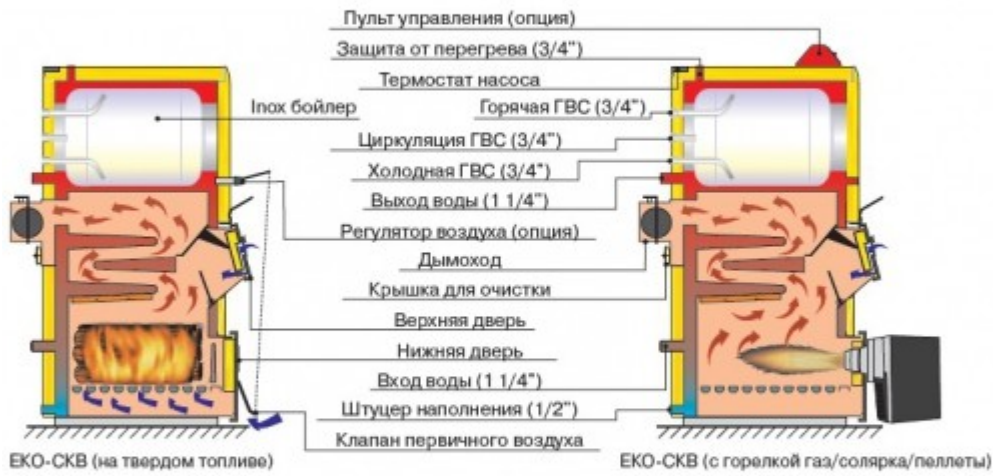

## Технические характеристики **Wirbel Eko Ckb 20**

Мощность котла	15 - 20 кВт
Объем бойлера ГВС	65 литров
Подача ГВС ( температура 45 °С )	9 л/мин.
Объем воды в котле	82 литра
Масса котла	303 кг
Диаметр дымохода	150 мм
Тяга дымохода	16 Па
Высота котла С*	1545 мм
Ширина котла с облицовкой Е*	526 мм
Полная глубина котла А*	1020 мм
Длина Г*/Высота G*	687 / 905 мм
Максимальное рабочее давление	2.5 Бар
Максимальная рабочая температура	90 °С
Максимальное рабочее давление в котле	2.5 Бар
Максимальное давление в резервуаре	6.0 Бар
Сопротивление камеры сгорания	10/0.10 Па/мБар
Рекомендуемая площадь отопления	до 180 кв.м
Подключение ( подающая и обратная линии )	5 / 4" Дюйм
Линия безопасности	3 / 4" Дюйм
Заполнение / слив	1 / 2" Дюйм
Холодная вода подключение к котлу	3 / 4" Дюйм
Горячая вода подключение к котлу	3 / 4" Дюйм
Линия циркуляции	3 / 4" Дюйм
Установка датчика теплового вентиля	1 / 2" Дюйм
Размеры нижней дверки	322x320
Диаметр отверстия под горелку	102 мм
Максимальная длина полена	500 мм
Гарантия	1 год

Wirbel Eko Ckb 20 это универсальный двухконтурный котёл отопления со встроенным бойлером объёмом 65 литров, работающий на твердом топливе (дрова, уголь).

- При снятии заглушки нижней двери и установке пульта управления котел может работать с наддувной горелкой на солярке или газе.
- Возможно переоборудование для работы на пеллетах. Для этого приобретается комплект Pellet Set.
- Котёл Wirbel Eko Ckb 20 поставляется в разобранном виде. В комплект поставки входят корпус котла с золоборником, обшивка, изоляция, комплект для чистки котла (состоит из 3-х приборов).
- У нас Вы можете купить недорого и заказать монтаж ( установку ) котла Wirbel Eko Ckb 20.

Дополнительно :

- Если Wirbel Eko Ckb 20 работает в закрытой системе - группу безопасности (2,5 бар) и расширительный бак;
- Контур разогрева с термостатом на 65°C;
- При работе на солярке или на газе: пульт управления REG ЕКО, соответствующая горелка и предохранительные приборы;