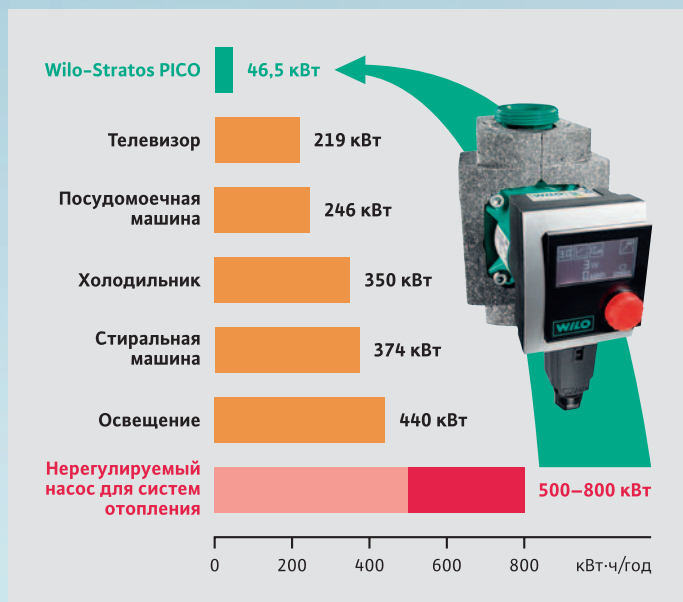

Wilo-Stratos PICO — самый высокоэффективный насос в мире!*

Высокоэффективный циркуляционный насос с электронным управлением Wilo-Stratos PICO предназначен для систем отопления и кондиционирования.

До 90% экономии энергии!

Как известно, стандартный циркуляционный насос является наибольшим потребителем электроэнергии в частном доме. Новейшее поколение высокоэффективных насосов Wilo-Stratos PICO по сравнению с нерегулируемыми циркуляционными насосами позволяет сэкономить до 90% электроэнергии. Эти насосы устанавливают новые стандарты энергоэффективности:

- Минимальная потребляемая мощность 3 Вт!
- Среднее годовое потребление электроэнергии 46,5 кВт·ч!***