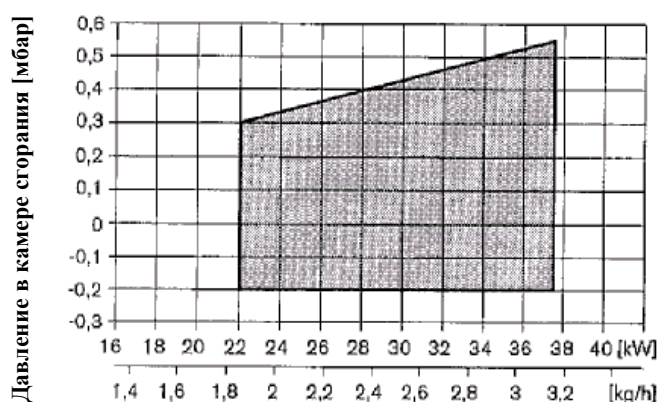

## Рабочее поле

Тип горелки	WL5/1-B исп. H-2LN
Пламенная голова	W5/1B2LN без насадки на пламенную голову
Тепловая мощность горения	22 ... 37,5 кВт 1,85 ... 3,15 кг/ч

Тепловая мощность горения

Рабочее поле согласно EN 267  
Мощность указана при температуре всасываемого воздуха 20°C и высоте над уровнем моря 500 м.