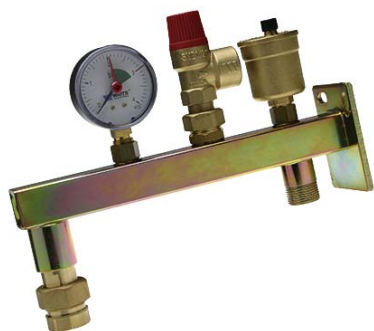

Группа подключения мембранного расширительного бака GAG/KAV

Описание

Для защиты отопительной системы и крепления мембранного бака. Состоит из автоматического воздухоотводчика MV10R, предохранительного клапана SVH 30, манометра MHR 63/4 с запорным клапаном и консоли с присоединительной арматурой KAV 20, которая позволяет опорожнять бак для демонтажа, без опорожнения системы, а так же имеет возможность опечатывания бака и может быть снабжена комплектом пломбировочных печатей.

GAG/KAV.....06.06.210

Группа подключения мембранного расширительного бака GAG/MR20

Описание

Для защиты отопительной системы и крепления мембранного бака. Состоит из автоматического воздухоотводчика MV10R, предохранительного клапана SVH 30, манометра MHR 63/4 с запорным клапаном и консоли с присоединительной арматурой Fixflex SK20, которая позволяет опорожнять бак для демонтажа без опорожнения системы.