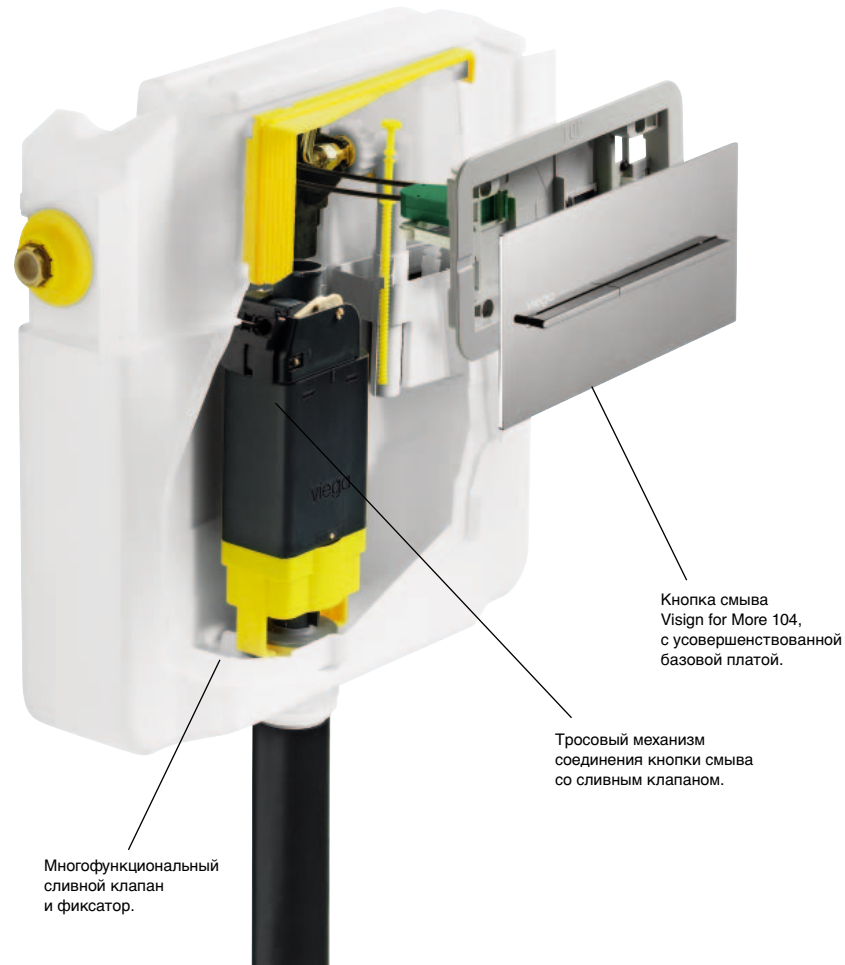

Скрытый сливной бачок Viega Visign 2: техника в компактном исполнении.

Достаточно простого нажатия на кнопку смыва Viega Visign, чтобы убедиться в отличном качестве исполнения скрытого смывного бачка. Он оснащен новейшей технологией: многофункциональный механизм 2-объемного смыва, предварительно смонтированный впускной вентиль для удобного и быстрого подключения гибкой подводки и оптимизированная система подключения кнопки смыва.

Современная технология 2-объемного смыва обеспечивает рациональный и экономный расход воды. Объем смыва плавно регулируется: малый объем – от 3 до 4 л, а полный объем – от 6 до 9 л. К многочисленным преимуществам относится и предварительно смонтированная линия подачи воды – фактор, экономящий время и деньги. И еще один плюс: благодаря длительному сроку службы скрытый в стене бачок превращается в надежную инвестицию.

Скрытый смывной бачок Viega Visign 2 комбинируется со всеми кнопками смыва Viega.