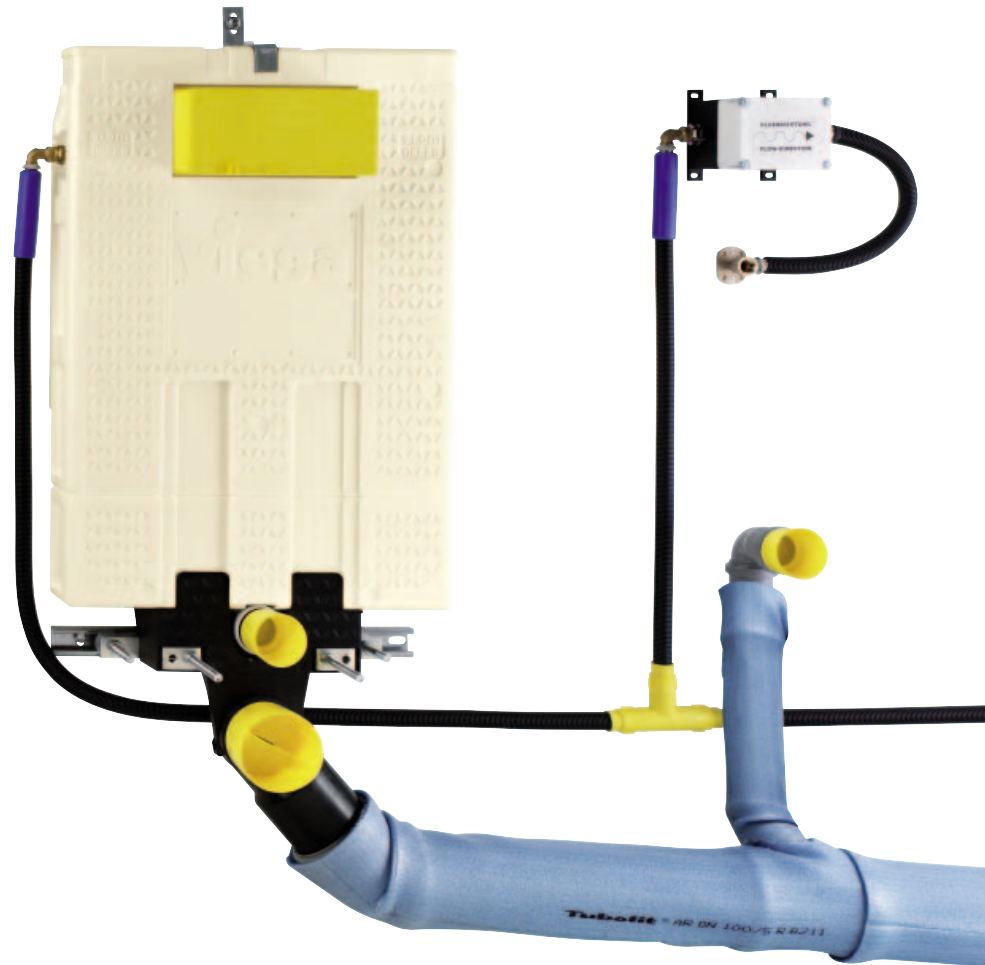

**Подходит для любой
высоты монтажа.
Viega Mono.**

Превосходное решение для классического монтажа в обмуровку – блоки Viega Mono для навесной сантехники – универсальный блок для заделки в каменную кладку или облицовку стены. 1130 или 980 мм: для Viega Mono подходит любая монтажная высота – достаточно лишь укоротить корпус по маркировке. Надежная связка с кирпичной кладкой выполняется без швов благодаря боковым пазам.

Прочный корпус из стиропора с дополнительной звукоизоляцией служит не только превосходной основой для штукатурки, но и является идеальным корпусом для скрытого смывного бачка Viega Visign 2.