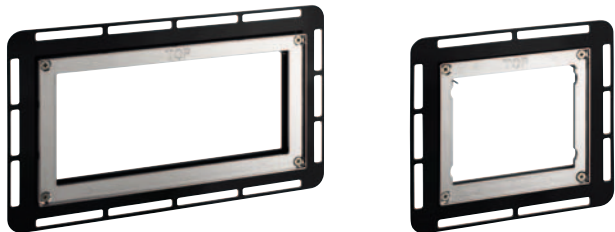

1. Рама для монтажа кнопок заподлицо с плиткой