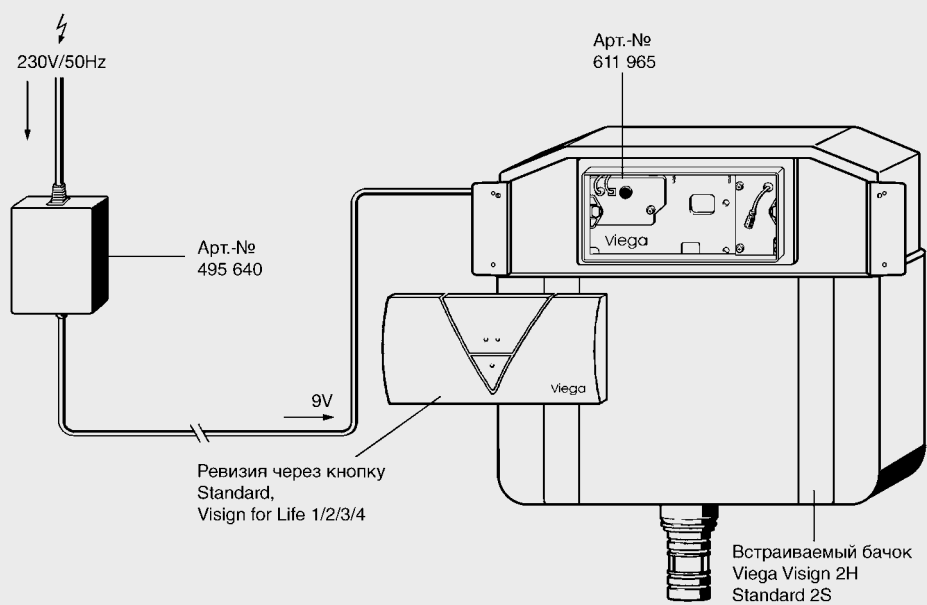

**Подключение 9 В или 220 В,
для бачков Visign 2H и Standard 2S**

T5