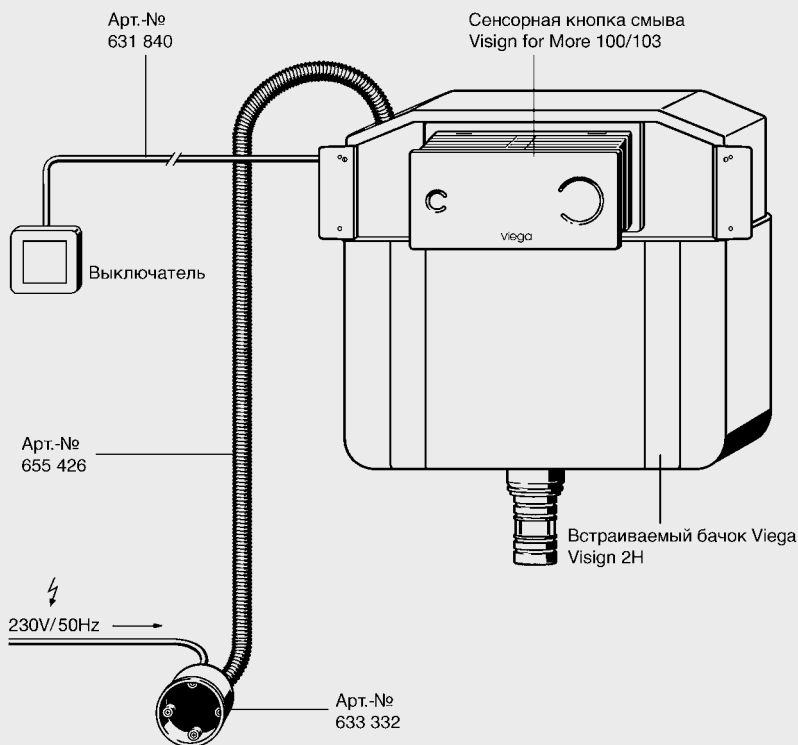

**Сенсорные кнопки смыва
Visign for More 100/103
и комплектующие**

T5