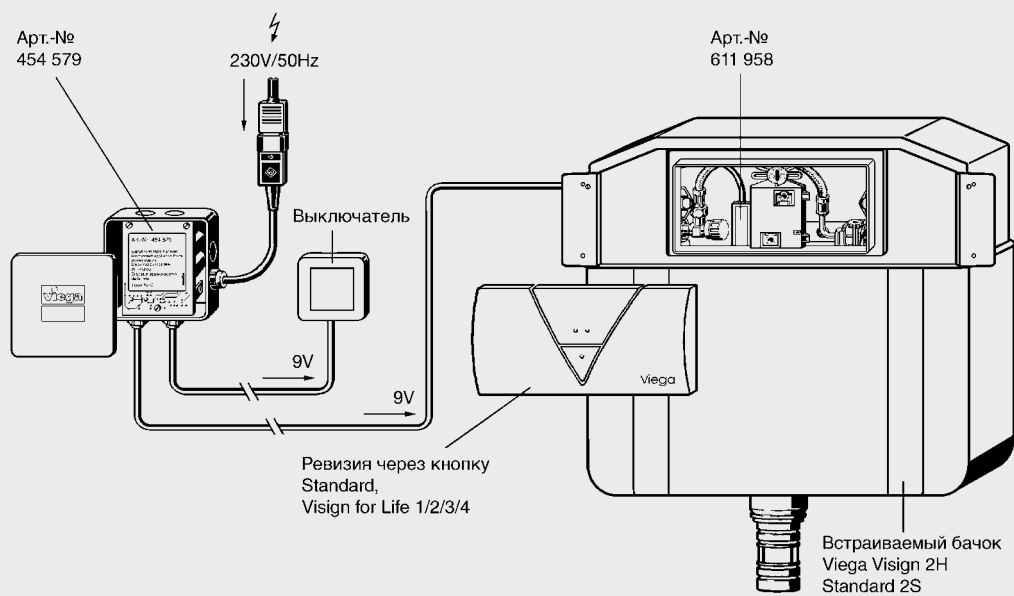

**Подключение к сети 220В
для бачков Visign 2H и Standart 2S**