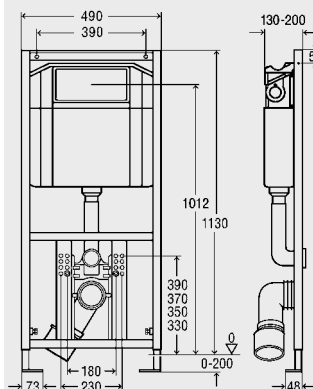

Максимально допустимая нагрузка на раму -
400 кг

модель 8161.2

Примечание:
нажимная кнопка смыва и
комплектующие - см. группу T5.

монтажная высота

1130

12

606 664

	Размеры	шт.	№ артикула
 <p>Модуль для унитаза Viegaswift, для навесного унитаза, самонесущая рама из стали с порошковым напылением, для свободной установки</p> <p>включает: смывной бачок Visign 2H-UP для кнопок смыва Visign, 9 л и механизм двухобъемного смыва (полный смыв 9 л, 6 л, малый смыв 3 л), заводская установка обеспечивает мгновенный повторный смыв, кнопка смыва фронтальная, интегрированный клапан для гибкой подводки, отвод DN 90, крепеж для унитаза и рамы, без кнопки смыва, <u>модель 8139</u></p> <p>Примечание: возможно использование отвода с вентиляционным патрубком модель 8310.26 (Группа T7) Кнопки смыва и комплектующие см. Группу T5</p>	<p>монтажная высота</p> <p>1130</p>	<p>587 963</p>	