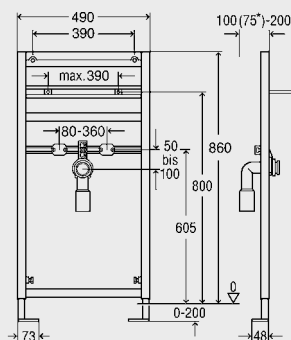

Модуль Viega Eco Plus для раковины, укороченная модель
для раковины со смесителем,
стальная рама,
порошковое напыление,

включает:
крепеж со звукоизоляцией для водорозеток Viega,
сливное колено DN 40/50,
резиновый ниппель 40/30,
крепеж модуля к полу,
крепеж для раковины,
отверстия Ø 11 мм для монтажа к деревянным стойкам моделей 8169, и к вспомогательным опорам,

модель 8162

Примечание:
*со сливным отводом Viega - модель 8113.21, см группу T6.