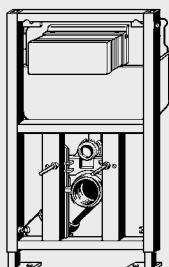

Размеры	шт.	№ артикула

монтажная высота		
830	12	606 701

Модуль Viega Eco Plus, укороченная модель

для навесного унитаза, стальная рама, порошковое покрытие,

включает:
смывной бачок Visign 2L совместима с любыми нажимными клавишами Viega любых серий, с механизмом двойного смыва (полный смыв - 9 или 6 л/ малый смыв - ок. 3 л), заводская установка обеспечивает мгновенный повторный смыв, интегрированный вход для гибкой подводки 1/2, регулируемое по высоте колено DN 90, эксцентрический переход DN 90/100, крепеж для монтажа к полу и для унитаза, регулировка унитаза по высоте, саморезы для крепления к металлическому профилю, отверстия Ø 11 мм для монтажа к деревянным стойкам, без кнопки смыва,

Максимально допустимая нагрузка на раму - 400 кг

модель 8138.2