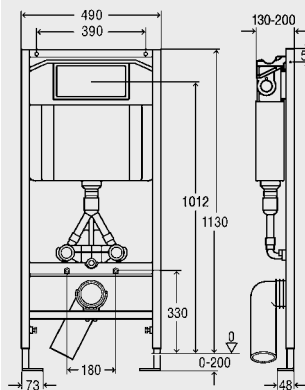

Модуль для унитаза Viega,

для навесного унитаза
Villeroy & Boch Green Gain,
серия Omnia Architectura
арт.- 5638 10,
стальная рама
с порошковым напылением,

включает:
смывной бачок Visign 2H
для кнопок смыва Visign,
механизм двойного смыва
(полный смыв 3,5 л/
малый смыв 2 л),
при заводской настройке возможен
мгновенный повторный смыв,
кнопка смыва спереди,
угловой клапан,
интегрированный вход
для гибкой подводки 1/2",
регулируемое по высоте отводное
колесо DN 90 из PP,
крепеж для рамы и унитаза,
саморезы для крепления к
металлическому профилю,
отверстия Ø11 мм для монтажа
к деревянным стойкам,
кнопка смыва белый альпийский,

Villeroy & Boch арт.- 9222 21 00

Примечание:
закупка только через Villeroy & Boch!