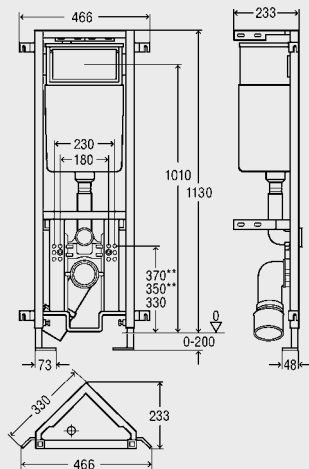

Размеры шт. № артикула

Угловой модуль

Угловой модуль Viega Eco Plus,
для навесного унитаза,
стальная рама, порошковое покрытие,

включает:
сmyвной бакчок Visign 2C
совместима с любыми нажимными
клавишами Viega любых серий,
с механизмом двойного смыва
(полный смыв - ок 7,5 л, 6 л/
малый смыв - ок. 3 л),
кнопка смыва спереди,
интегрированный вход для
подводки 1/2,
эксцентричный переход DN 90/100,
крепеж для монтажа модуля
(к полу) и унитаза,
регулировка по высоте унитаза,
саморезы для крепления
к направляющим стойкам,
без нажимной кнопки смыва,

Нажимные кнопки смыва и
комплектующие - см. группу T5.

монтажная высота	шт.	№ артикула
980 ¹	10	606 718
1130	10	606 725

	Размеры	шт.	№ артикула
 <p>Угловой модуль Viega Eco Plus для раковины, для раковины со смесителем, стальная рама, порошковое напыление,</p> <p>включает: крепеж со звукоизоляцией для водорозеток Viega, сливное колено DN 40/50, резиновый ниппель 40/30, крепеж модуля (к полу) и раковины, саморезы, модель 8142</p>	<p>монтажная высота</p> <p>980–1130</p>	<p>8</p>	<p>566 951</p>