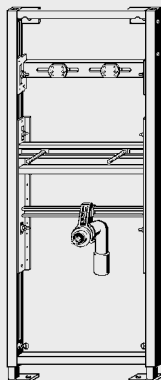

Размеры	шт.	№ артикула

монтажная высота		
1300	16	461 782