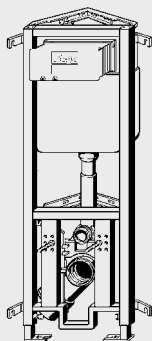

Размеры шт. № артикула

Угловой модуль

Угловой модуль Viega Eco Plus,
для навесного унитаза,
стальная рама, порошковое покрытие,

включает:
сmyвной бакчок Visign 2C
совместима с любыми нажимными
клавишами Viega любых серий,
с механизмом двойного смыва
(полный смыв - ок 7,5 л, 6 л/
малый смыв - ок. 3 л),
кнопка смыва спереди,
интегрированный вход для
подводки 1/2,
эксцентричный переход DN 90/100,
крепеж для монтажа модуля
(к полу) и унитаза,
регулировка по высоте унитаза,
саморезы для крепления
к направляющим стойкам,
без нажимной кнопки смыва,

Максимальная нагрузка на раму - 400 кг

модель 8141.2

Примечание:
1) в зависимости от длины унитаза
крышка унитаза в открытом положении
может частично зарывать клавишу смыва
** только для модуля 1130 мм!

Нажимные кнопки смыва и
комплектующие - см. группу T5.

монтажная высота	шт.	№ артикула
980¹	10	606 718
1130	10	606 725