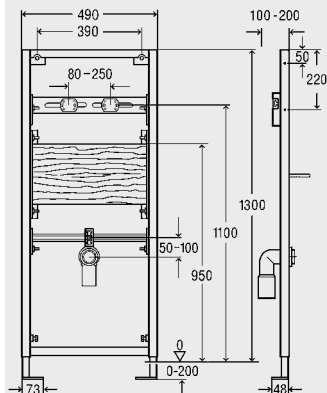

Размеры	шт.	№ артикула

Модули для моек

Модуль Viiega Eco Plus для мойки,
стальная рама,
порошковое покрытие,

включает:
усиленную пластину для настенного монтажа водорозеток Viiega,
деревянную закладную для монтажа мойки, отвод DN 50,
крепеж для монтажа модуля (к полу) и мойки, саморезы для крепления к направляющим стойкам, крепеж мойки, регулируемую по высоте пластину крепления отвода,
модель 8159

монтажная высота		
1300	16	461 812