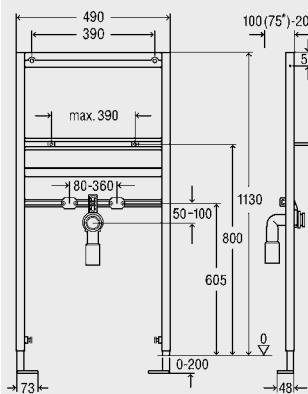

Модуль Viega Eco для раковины,
для раковины со смесителем,
стальная рама,
порошковое напыление,

включает:
крепеж со звукоизоляцией для водорозеток Viega,
сливное колено DN 40/50,
резиновый ниппель DN 40/30,
крепеж для раковины и монтажа модуля к полу,
саморезы для крепления к направляющим стойкам,
отверстия $\varnothing$ 11 мм для монтажа к деревянным стойкам или для крепления откидных поручней (модель 8169),
модель 8180.61

Примечание:
*с патрубком Viega модель 8113.21 (см. группу T6)