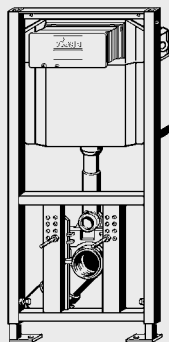

Размеры	шт.	№ артикула

Модули для унитазов