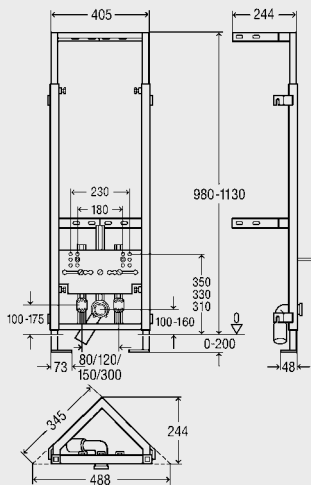

Угловой модуль Viega Eco Plus для биде,
для навесных моделей,
стальная рама,
порошковое напыление,

включает:
регулируемая по высоте верхняя часть, регулируемые по высоте держатели для водорозеток, регулируемое по высоте сливное колено DN 40/50, резиновый ниппель 40/30, крепеж для модуля (к полу) и биде,

Максимальная нагрузка на раму - 400 кг

модель 8143