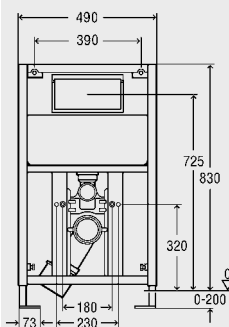

Примечание:
в зависимости от длины унитаза, крышка унитаза в открытом положении может частично закрывать клавишу смыва. При подборе для гарантии совместимости необходимо руководствоваться тех. данными предоставленными производителями сантехники.

Кнопки смыва и комплектующие - см. группу T5.