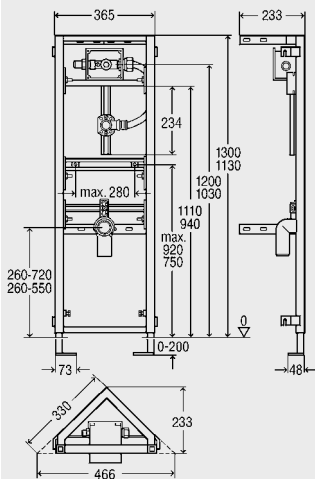

Угловой модуль Viega Eco Plus,
для писсуаров с механической или инфракрасной системой слива,
стальная рама,
порошковое напыление,

включает:
звукоизолированный механизм смыва,
подходит для механической системы или системы с инфракрасным датчиком (9 В или 220 В),
смонтированная подводка 1/2,
сливное колено DN 50,
уплотнительная манжета
крепеж для модуля (к полу)
и писсуара, самоерзы для монтажа на направляющих стойках,
без кнопки включения смыва,
модель 8144

Примечание:
максимальная высота для подводки от уровня пола = 880 мм!

Нажимная кнопка смыва и комплектующие - см. группу T5.