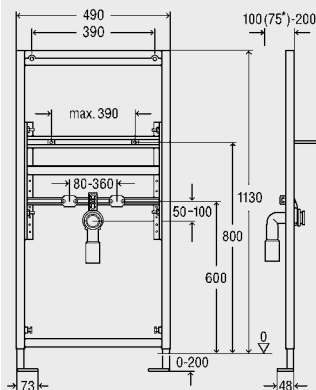

Примечание:
 *с патрубком Viega модель 8113.21 (см. группу T6)

монтажная высота		
1130		641 023

Размеры	шт.	№ артикула
---------	-----	------------

Модуль Viega Eco Plus для раковины, укороченная модель
 для раковины со смесителем,
 стальная рама,
 порошковое напыление,