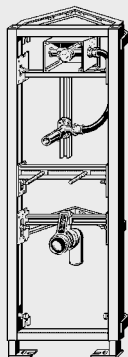

Размеры	шт.	№ артикула