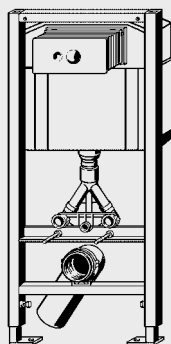

Модуль для унитаза Viega,

для навесного унитаза
Villeroy & Boch Green Gain,
серия Omnia Architectura
арт.- 5638 10,
стальная рама
с порошковым напылением,

включает:
смывной бачок Visign 2H
для кнопок смыва Visign,
механизм двойного смыва
(полный смыв 3,5 л/
малый смыв 2 л),
при заводской настройке возможен
мгновенный повторный смыв,
кнопка смыва спереди,
угловой клапан,
интегрированный вход
для гибкой подводки 1/2",
регулируемое по высоте отводное
колесо DN 90 из PP,
крепеж для рамы и унитаза,
саморезы для крепления к
металлическому профилю,
отверстия Ø11 мм для монтажа
к деревянным стойкам,
кнопка смыва белый альпийский,

Villeroy & Boch арт.- 9222 21 00

Примечание:
закупка только через Villeroy & Boch!