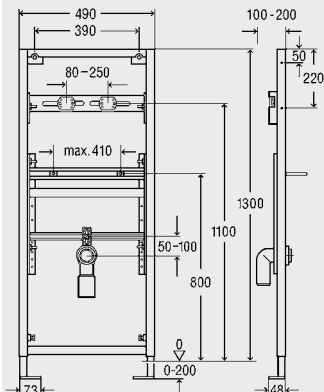

Модуль Viega Eco Plus для раковины,
стальная рама,
порошковое напыление,

включает:
усиленную пластину для настенного монтажа водорозеток Viega,
отвод DN 40/50,
резиновый ниппель 40/30,
крепеж для монтажа модуля к полу и раковины,
саморезы для крепления к направляющим стойкам, крепеж керамики,
регулирующую по высоте пластину крепления отвода,
модель 8156