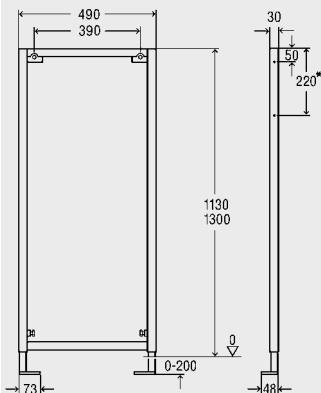

Размеры	шт.	№ артикула

Базовый элемент

Базовый элемент Viega Eco Plus, для комбинирования модулей Viegaswift, арматурных рамок и монтажных элементов программы Viega Eco, стальная рама, порошковое покрытие,

включает: крепеж элемента (к полу), саморезы для монтажа на направляющие стойки, отверстия диам. 11 мм для крепления деревянных закладных, модель 8162.5

Примечание: не подходит для комбинирования с модулем Viegaswift для унитазов, модель 8039 или 8039.5, а так же с модулем Viegaswift для биде, модель 8130!

*для строительной высоты 1300 мм

монтажная высота		
1130	10	461 751
1300	16	461 768