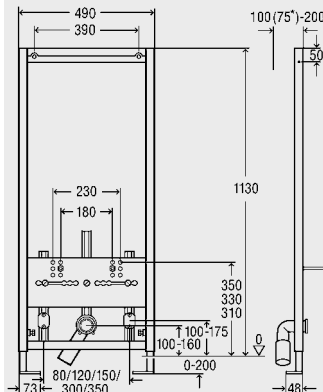

Примечание:
*со сливным отводом
модель 8113.21
см. группу T6.

монтажная высота
1130 10 461 850

	Размеры	шт.	№ артикула
<p style="text-align: center;">Крепеж</p> <p>Viega Eco Plus монтажный элемент, для сантехнических узлов оборудованных для инвалидов, для монтажа поручней, сидений и т.д., стальная рама, порошковое покрытие,</p> <p>включает: деревянная панель 30 мм с водонепроницаемым покрытием, комплект напольного крепежа, саморезы для деревянной панели, отверстия \varnothing 11 мм для бокового монтажа, модель 8169</p> 	<p>монтажная высота</p> <p>1130</p>	<p>25</p>	<p>455 736</p>