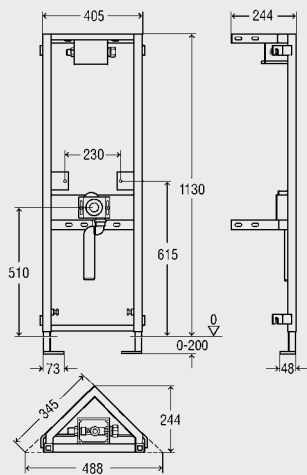

Угловой модуль Viega Eco Plus, для писсуара 'Joly' и 'Visit' (Keramag), с механической или инфра-красной системой слива, рама с порошковым покрытием,

включает:
звукоизолированный механизм смыва
крепеж для монтажа кнопок Visign,
смонтированная подводка 1/2,
сливное колено DN 50,
самоклеющийся уплотнительный фланец, крепеж для модуля (к полу) и писсуара, самоерзы для монтажа на направляющих стойках, без кнопки включения смыва, модель 8145

Примечание:
максимальная высота для подводки от уровня пола = 880 мм!
Нажимные кнопки смыва и комплектующие - см. группу T5.