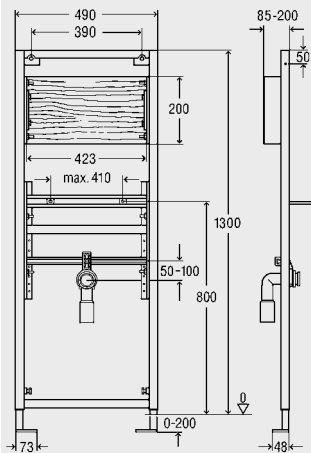

Модуль Viega Eco Plus для раковины,
стальная рама,
порошковое напыление,
для скрытого монтажа арматуры,

включает:
регулируемую по высоте панель для скрытой арматуры,
отвод DN 40/50,
резиновый ниппель DN 40/30,
крепеж для монтажа модуля и раковины,
саморезы для крепления к направляющим стойкам,
крепеж керамики,
отверстия $\varnothing 11$ мм для монтажа к деревянным стойкам или монтажа боковых выдвижных опор (модель 8169),
модель 8156.1