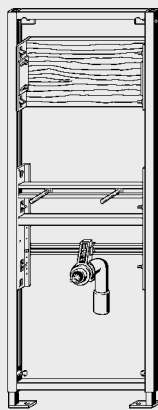

Размеры	шт.	№ артикула

монтажная высота		
1300		668 471