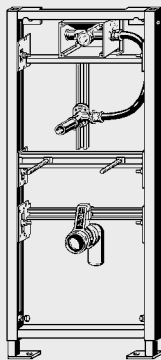

Размеры	шт.	№ артикула

Модули для писсуаров

Модуль Viega Eco Plus для писсуара,
для писсуаров с механической или инфра-красной системой слива, порошковое покрытие
включает:
звукоизолированный механизм смыва
подключение арматуры ВР 1/2, водопроводную трубу с арматурой, сливное колено DN 50, уплотнительная манжета для подключения писсуара,
крепеж для модуля (к полу) и писсуара, саморезы для крепления на направляющих стойках, без кнопки смыва,
модель 8164.5

Примечание:
максимальная высота для подводки от уровня пола = 880 мм!

монтажная высота

1130	12	461 843
1300		611 934