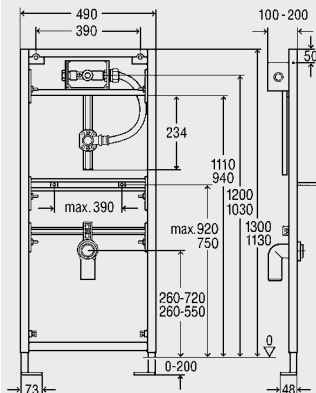

Размеры	шт.	№ артикула

Модули для писсуаров

Модуль Viega Eco Plus для писсуара,
для писсуаров с механической или инфра-красной системой слива, порошковое покрытие
включает:
звукоизолированный механизм смыва
подключение арматуры ВР 1/2, водопроводную трубу с арматурой, сливное колено DN 50, уплотнительная манжета для подключения писсуара,
крепеж для модуля (к полу) и писсуара, саморезы для крепления на направляющих стойках, без кнопки смыва,
модель 8164.5

Примечание:
максимальная высота для подводки от уровня пола = 880 мм!

монтажная высота

1130	12	461 843
1300		611 934