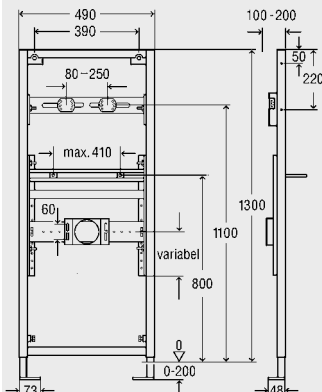

Модуль Viega Eco Plus для раковины,
для раковин с настенным смесителем
скрытого монтажа,
стальная рама,
порошковое напыление,

включает:
усиленную пластину для монтажа
водорозеток,
универсальный держатель для сифона,
крепеж со звукоизоляцией для стеновых
водорозеток Viega,
крепеж для модуля (к полу) и раковины,
крепления для керамики,
отводное колено регулируемое по высоте,
модель 8157

Примечание:
универсальный держатель сифона
с пластиной для скрытого
сифона с розеткой,
модель 5631.1 или скрытого сифона,
модель 5621.1.