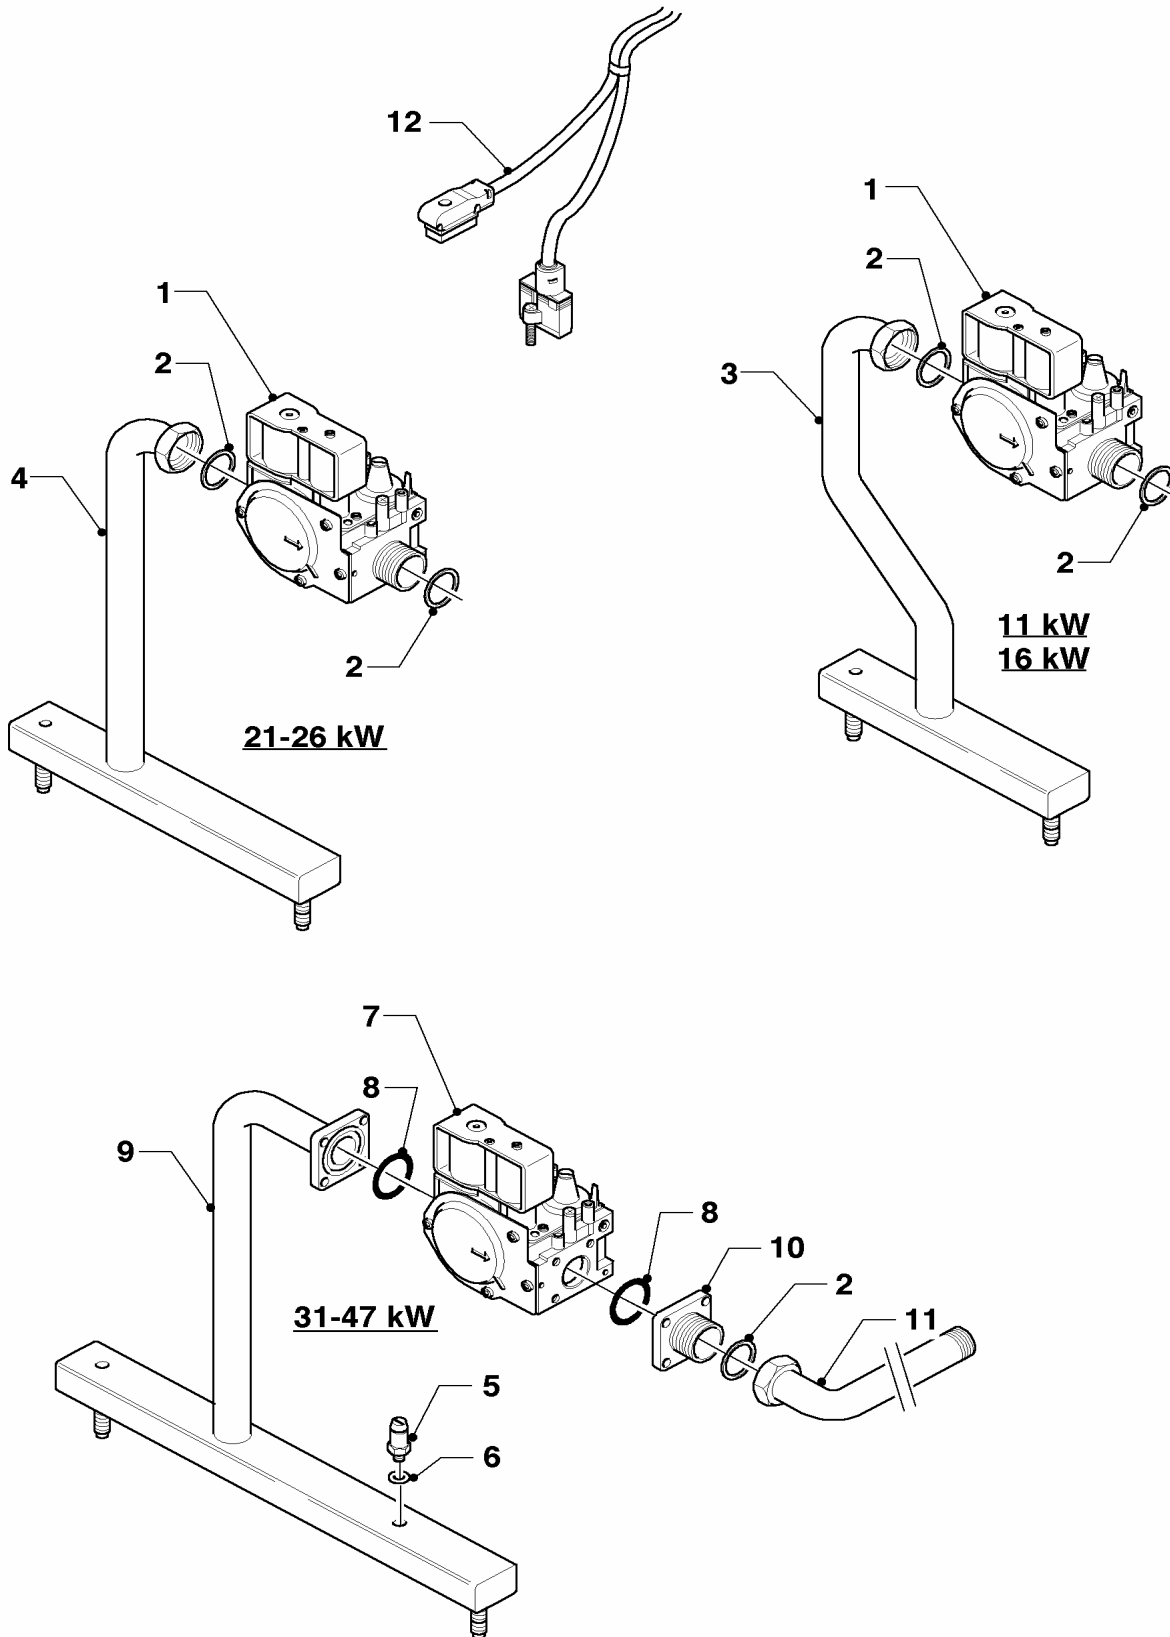

04b Gasregelteile

VK INT 164/8-E ... VK INT 474/8-E

03 - 04 - 066

04b Gasregelteile

VK INT 164/8-E ... VK INT 474/8-E

Pos.	Teile-Nr.	Bezeichnung	Typ, Bemerkung
		03-04-066	
01	053589	Gas-Armatur, kpl	VK INT 164/8-E ... 264/8-E, mit Pos. 02
02	981140	Dichtung, kpl. (Set à 10 Stück)	
03	180811	Verteilerrohr, kpl	VK INT 164/8-E
04	180812	Verteilerrohr, kpl	VK INT 214/8-E
04	180813	Verteilerrohr, kpl	VK INT 264/8-E
05	133509	Messnippel	
06	980487	Dichtring	
07	053481	Gasarmatur, kpl.	VK INT 314/8-E ... 474/8-E
08	981360	Runddichtring (Set à 10 Stück)	VK INT 314/8-E ... 474/8-E
09	180814	Verteilerrohr, kpl	VK INT 314/8-E
09	180815	Verteilerrohr, kpl	VK INT 364/8-E
09	180816	Verteilerrohr, kpl	VK INT 424/8-E
09	180817	Verteilerrohr, kpl	VK INT 474/8-E
10	088152	Flansch, kpl.	VK INT 314/8-E ... 474/8-E, mit Pos. 02, 08 und Schrauben
10	105740	Zylinderschraube	VK INT 314/8-E ... 474/8-E, für Flansch 88152 (nicht dargestellt)
11	123547	Gasrohr, kpl	mit Pos. 02
12	256295	Kabelbaum, kpl	

Änderungen vorbehalten!

Die Bruttopreise entnehmen Sie bitte der jeweils gültigen Preisliste.