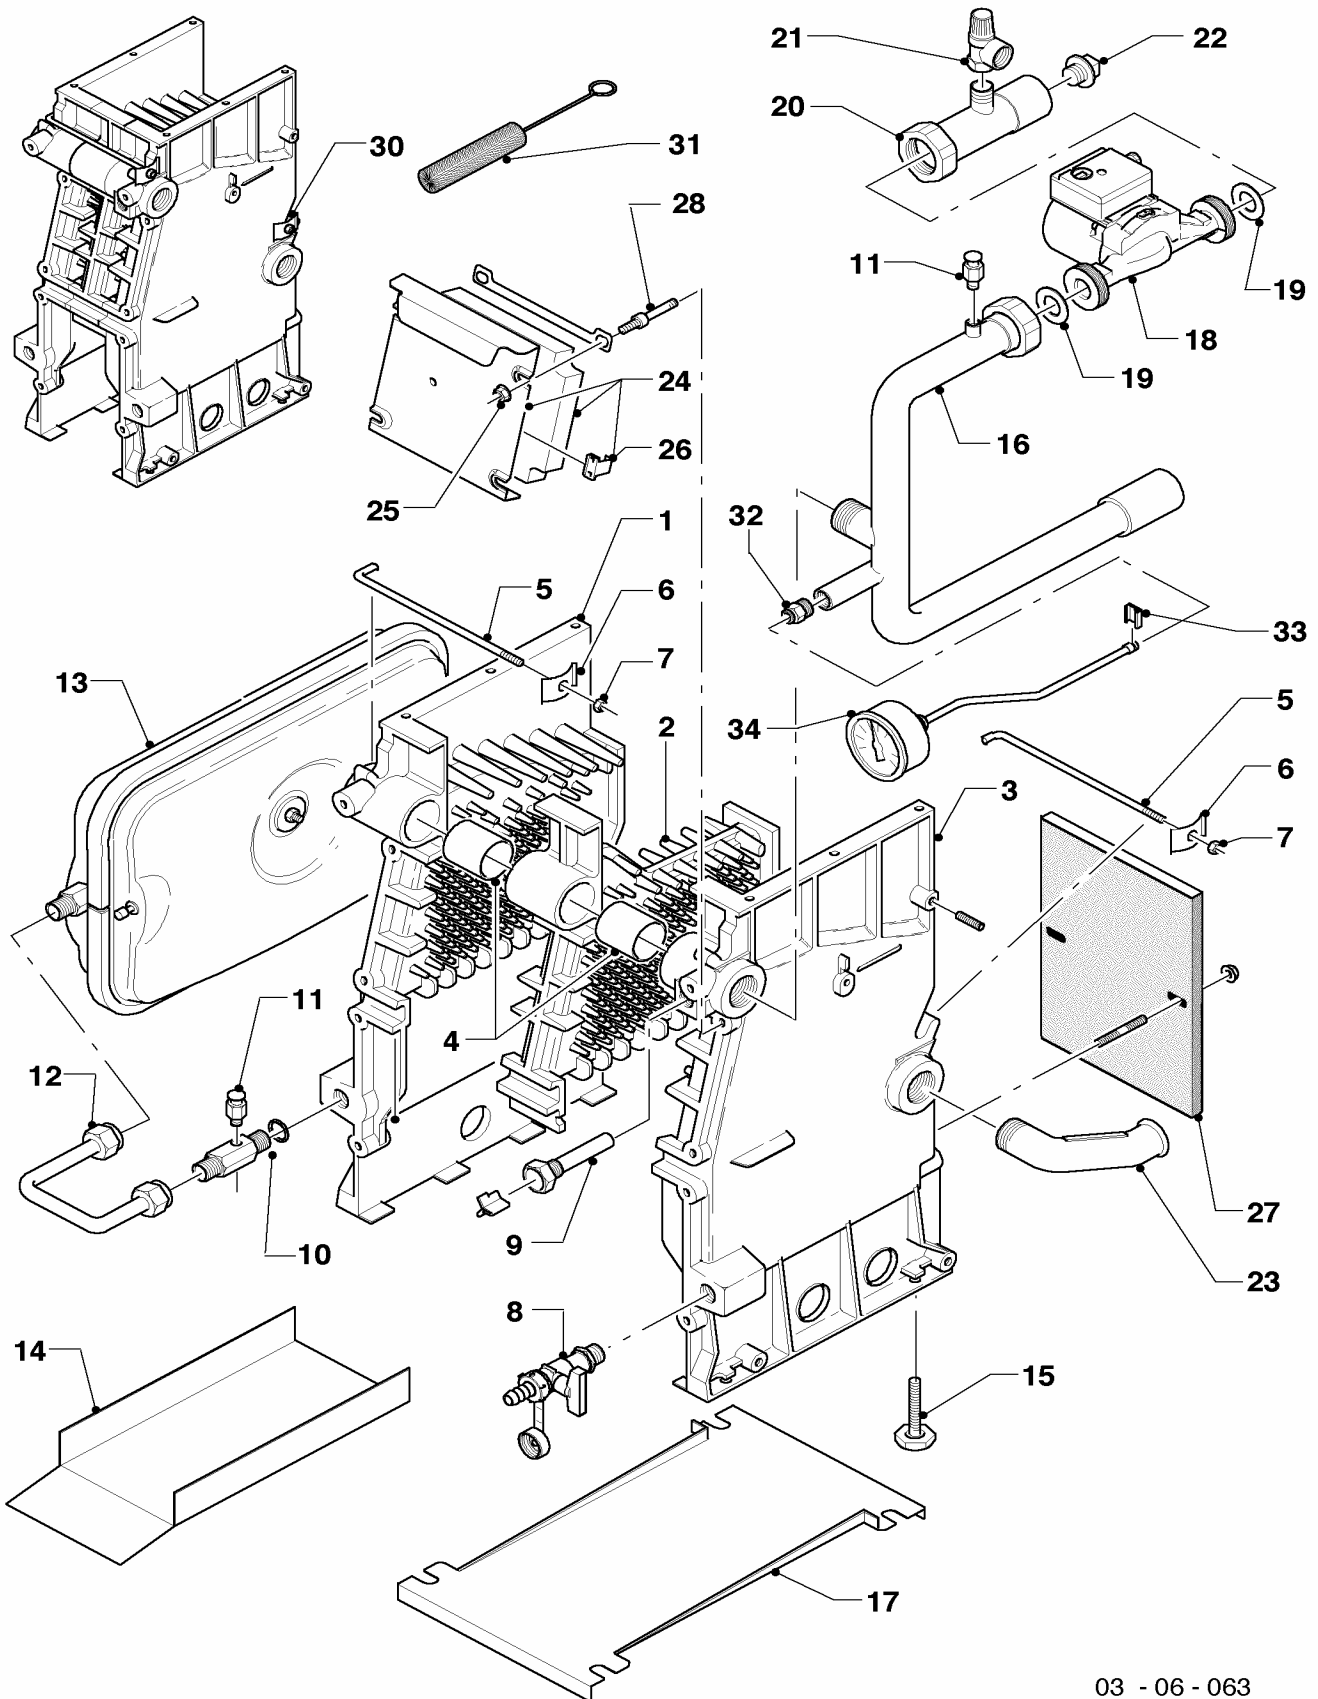

06 Wärmetauscher

VK INT 164/8-E ... VK INT 474/8-E

03 - 06 - 063

06 Wärmetauscher

VK INT 164/8-E ... VK INT 474/8-E

Pos.	Teile-Nr.	Bezeichnung	Typ, Bemerkung
		03-06-063	
24	079523	Abdeckplatte	VK INT 314/8-E
24	210709	Isolierplatte	VK INT 314/8-E
24	079524	Abdeckplatte	VK INT 364/8-E
24	210710	Isolierplatte	VK INT 364/8-E
24	079525	Abdeckplatte	VK INT 424/8-E
24	210711	Isolierplatte	VK INT 424/8-E
24	079526	Abdeckplatte	VK INT 474/8-E
24	210712	Isolierplatte	VK INT 474/8-E
25	114809	Sechskantmutter EN 1661-	
26	280243	Klips	
27	213348	Brennraumplatte	VK INT 164/8-E
27	213349	Brennraumplatte	VK INT 214/8-E
27	213350	Brennraumplatte	VK INT 264/8-E
27	213351	Brennraumplatte	VK INT 314/8-E
27	213352	Brennraumplatte	VK INT 364/8-E
27	185199	Brennraumplatte	VK INT 424/8-E
27	185200	Brennraumplatte	VK INT 474/8-E
28	133939	Formschraube	
30	061981	Kesselblock, kpl.	VK INT 164/8-E, mit Pos. 01-07
30	061982	Kesselblock, kpl.	VK INT 214/8-E, mit Pos. 01-07
30	061983	Kesselblock, kpl.	VK INT 264/8-E, mit Pos. 01-07
30	061984	Kesselblock, kpl.	VK INT 314/8-E, mit Pos. 01-07
30	061985	Kesselblock, kpl.	VK INT 364/8-E, mit Pos. 01-07
30	061986	Kesselblock, kpl.	VK INT 424/8-E, mit Pos. 01-07
30	061987	Kesselblock, kpl.	VK INT 474/8-E, mit Pos. 01-07
31	297004	Reinigungsbürste	
32	-	-	Bauteil trifft für dieses Gerät nicht zu
33	-	-	Bauteil trifft für dieses Gerät nicht zu
34	-	-	Bauteil trifft für dieses Gerät nicht zu

Änderungen vorbehalten!

Die Bruttopreise entnehmen Sie bitte der jeweils gültigen Preisliste.