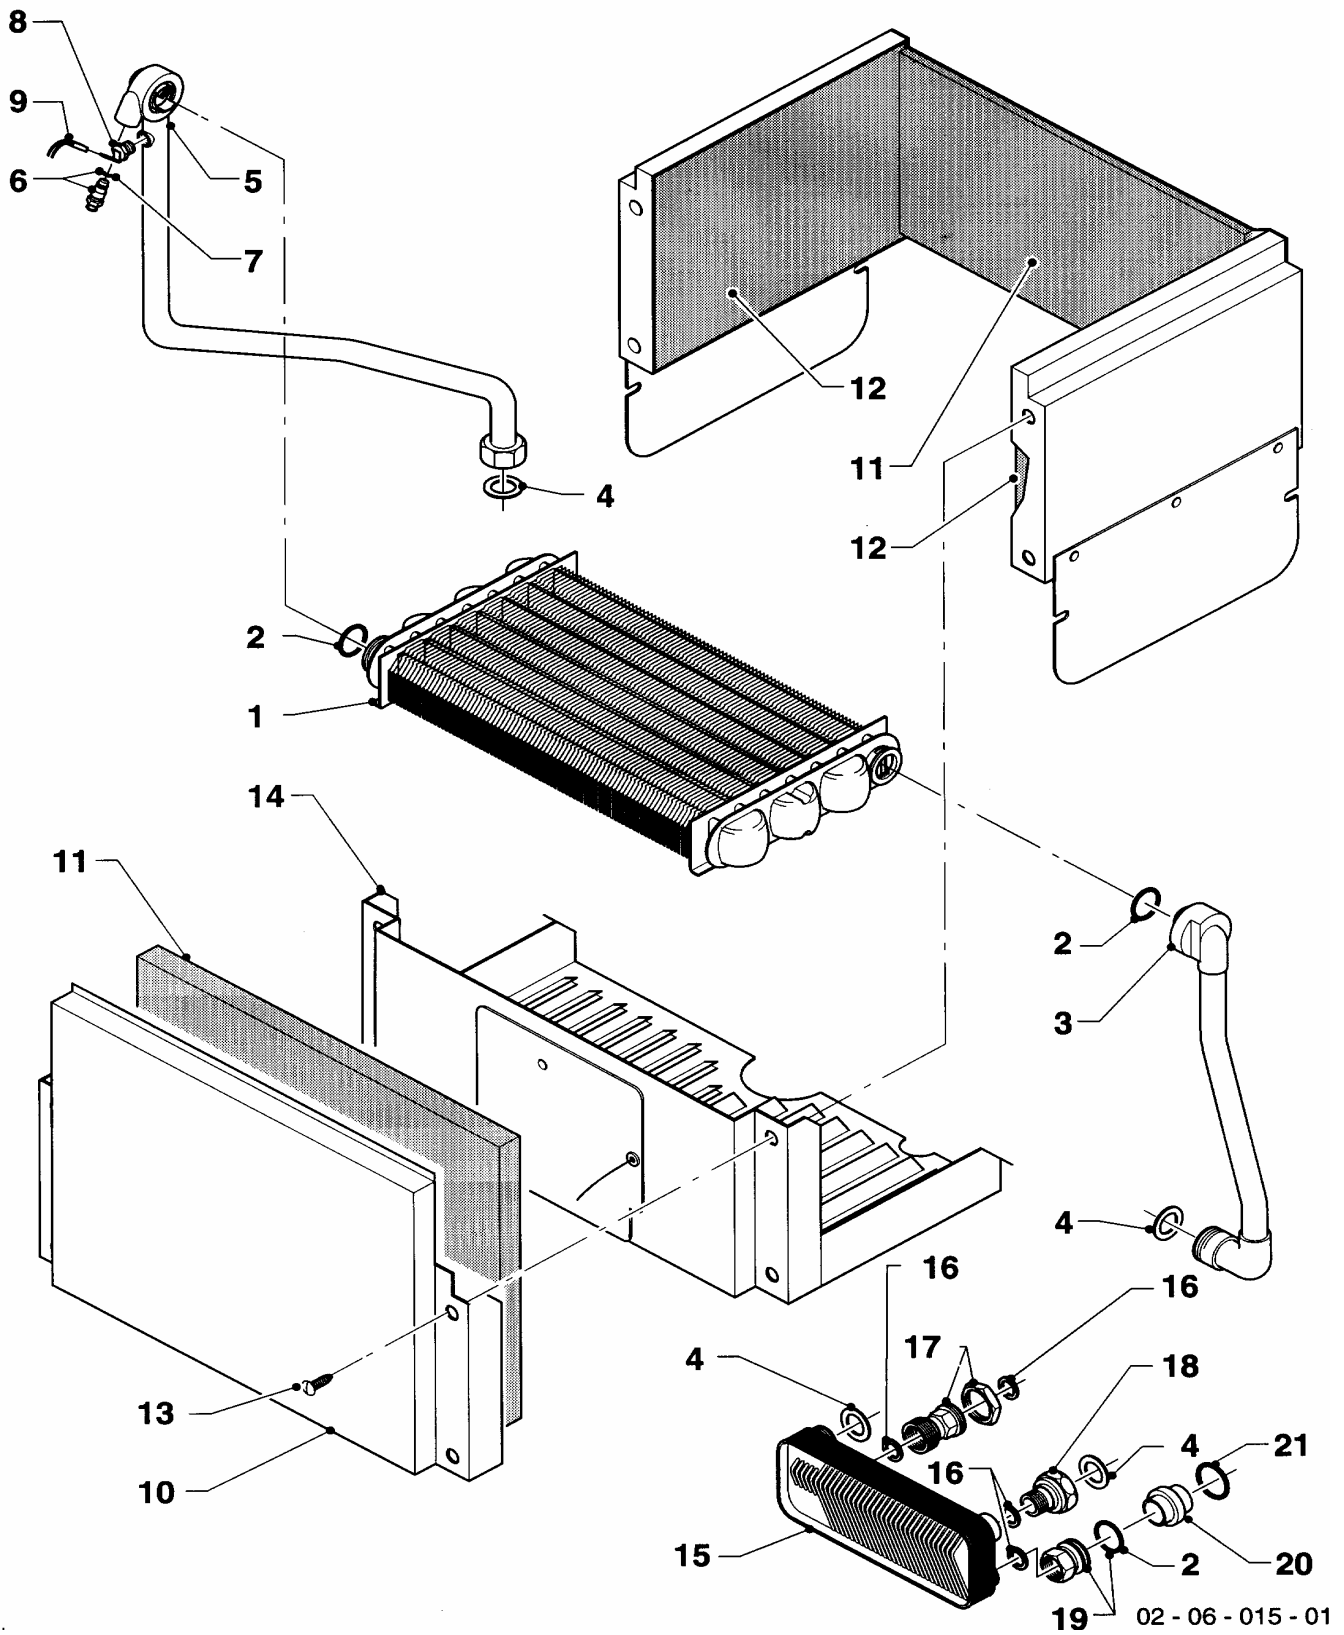

06 Wärmetauscher

VUW 180 XE (H,B)

VUW 240 XE (H,B)

VUW 260 XE (H,B)

06 Wärmetauscher

VUW 180 XE (H,B)

VUW 240 XE (H,B)

VUW 260 XE (H,B)

Pos.	Teile-Nr.	Bezeichnung	Typ, Bemerkung
		02-06-015	
01	065001	Wärmetauscher	VUW 180 XE H,B, mit Pos. 02
01	065002	Wärmetauscher	VUW 240 XE H,B, mit Pos. 02
01	065003	Wärmetauscher	VUW 260 XE H,B, mit Pos. 02
02	981170	Dichtung, kpl. (Set a 10 Stück)	
03	080287	Rohr, kpl.	VUW 180 XE H,B, mit Pos. 02, 04
03	080288	Rohr, kpl.	VUW 240 XE H,B, mit Pos. 02, 04
03	080289	Rohr, kpl.	VUW 260 XE H,B, mit Pos. 02, 04
04	981140	Dichtung, kpl. (Set à 10 Stück)	
05	080290	Rohr, kpl.	VUW 180 XE H,B, mit pos. 02, 04, 06
05	080291	Rohr, kpl.	VUW 240 XE H,B, mit Pos. 02, 04, 06
05	080292	Rohr, kpl.	VUW 260 XE H,B, mit Pos. 02, 04, 06
06	140015	Entlüftungsschraube	mit Pos. 07
07	981166	Dichtung, kpl. (Set à 10 Stück)	
08	252805	NTC-Fühler	
09	256020	Kabelbaum	
10	070271	Vorderteil	VUW 180 XE H,B, mit Pos. 11
10	070272	Vorderteil	VUW 240 XE H,B, mit Pos. 11
10	070273	Vorderteil	VUW 260 XE H,B, mit Pos. 11
11	075873	Isoliermatte, vorn/hinten	VUW 180 XE H,B
11	075874	Isoliermatte, vorn/hinten	VUW 240 XE H,B
11	075875	Isoliermatte, vorn/hinten	VUW 260 XE H,B
12	075876	Isoliermatte, Seite	
13	235715	Blechschrabe	
14	213244	Strahlungsblech	VUW 180 XE H,B
14	213254	Strahlungsblech	VUW 240 XE H,B
14	213255	Strahlungsblech	VUW 260 XE H,B
15	064950	Wärmetauscher (BW)	mit Pos. 04, 16-19
16	981150	Dichtung, kpl. (Set a 10 Stück)	
17	087965	Anschlussstück	
18	087968	Anschlussstück	
19	087967	Anschlussstück	
20	-	-	Position entfällt
21	-	-	Position entfällt

Änderungen vorbehalten!

Die Bruttopreise entnehmen Sie bitte der jeweils gültigen Preisliste.