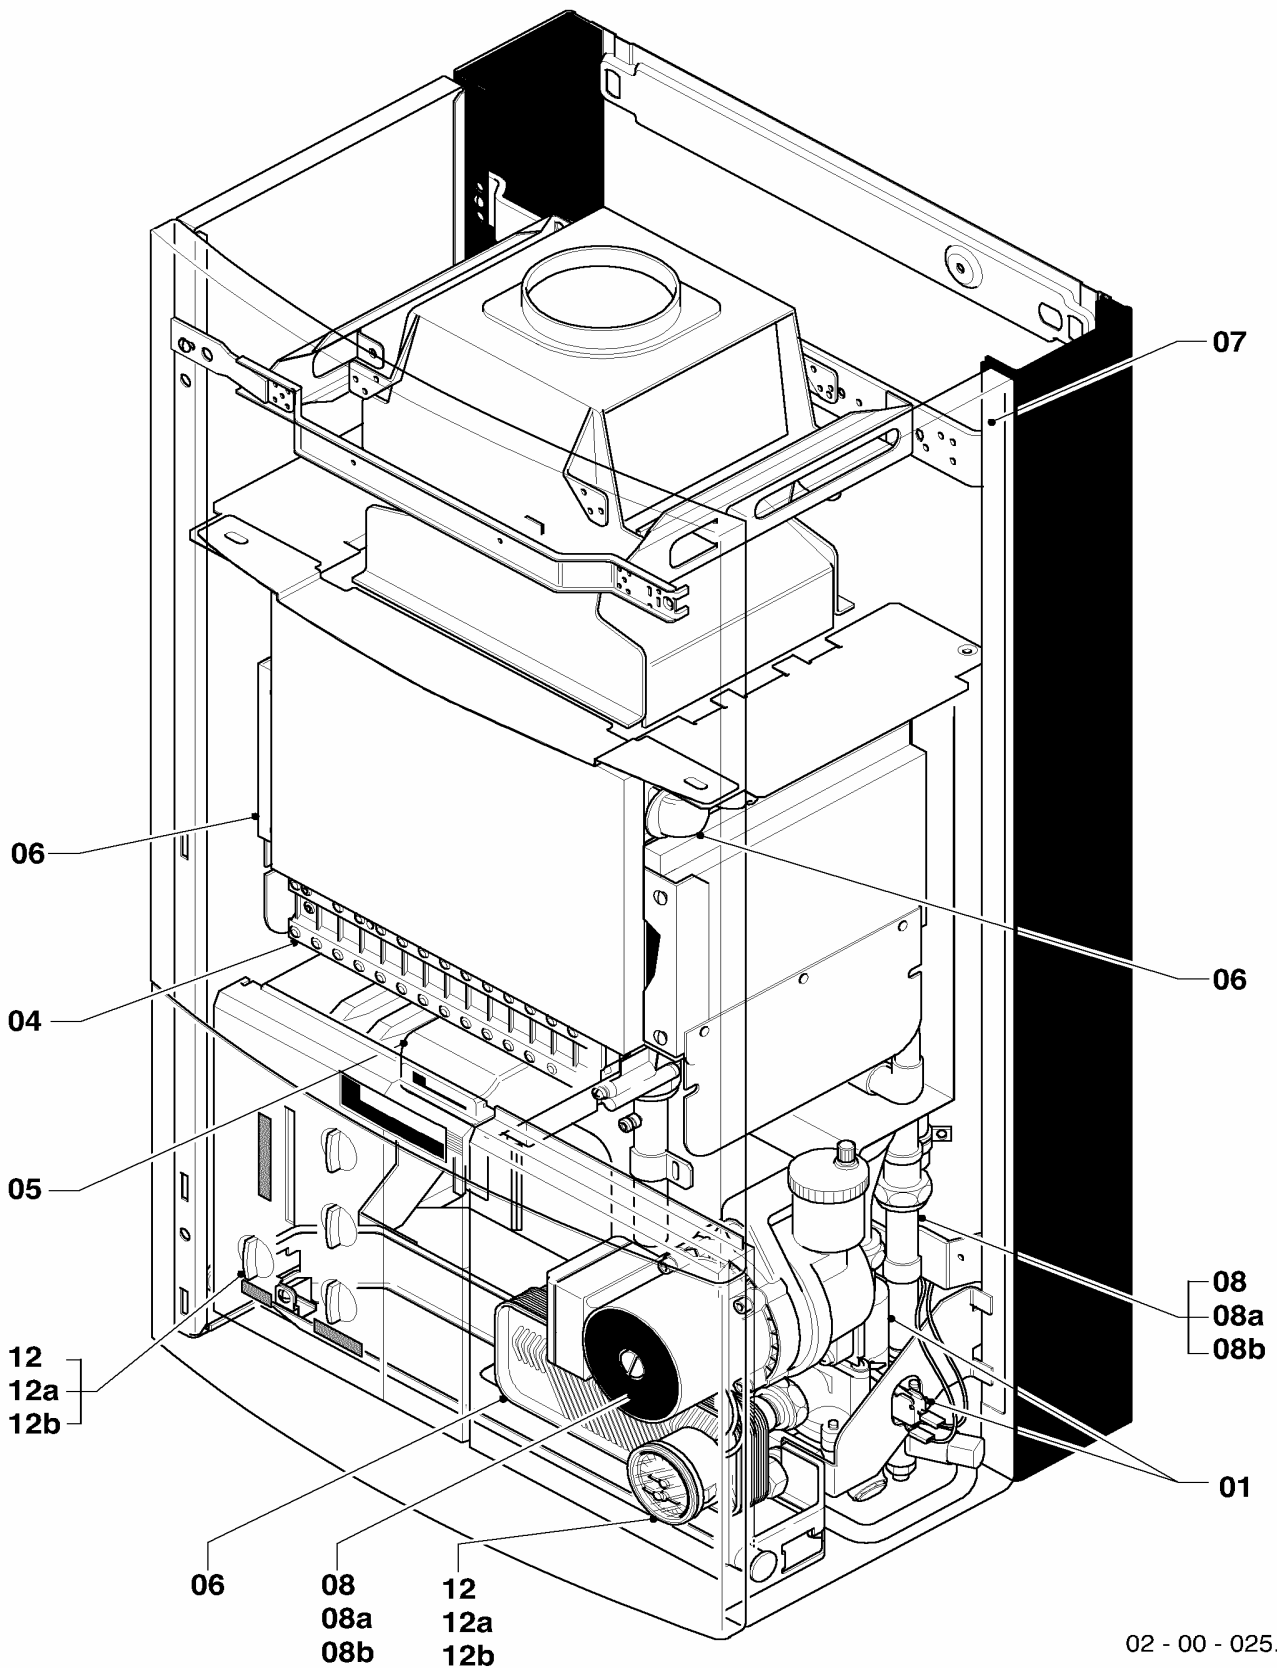

Baugruppenübersicht

VUW 180 XE (H,B)

VUW 240 XE (H,B)

VUW 260 XE (H,B)

02 - 00 - 025.01