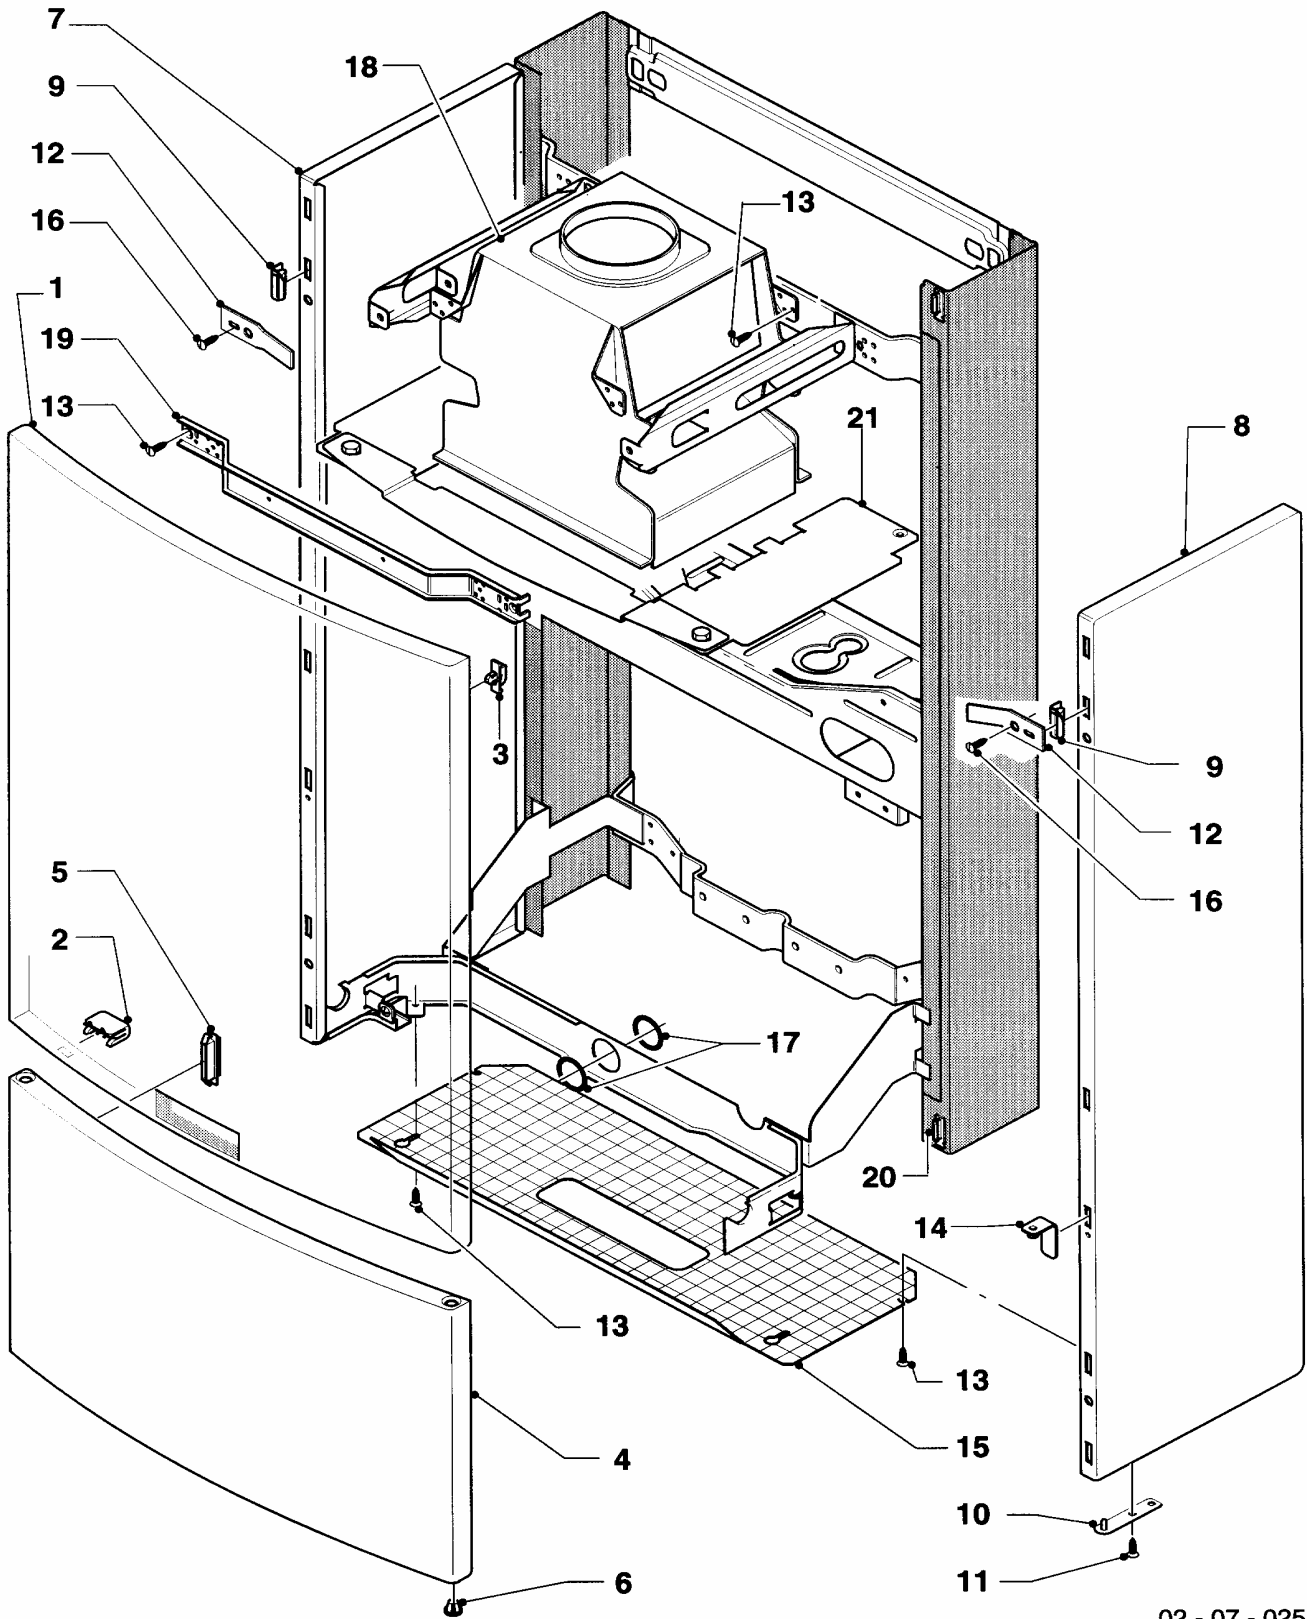

07 Verkleidungsteile

VU 180 XE (H,B)

VU 240 XE (H,B)

VU 260 XE (H,B)

02 - 07 - 025

07 Verkleidungsteile

VU 180 XE (H,B)

VU 240 XE (H,B)

VU 260 XE (H,B)

Pos.	Teile-Nr.	Bezeichnung	Typ, Bemerkung
		02-07-025	
01	078103	Frontblech, oben	mit Pos. 02, 03
02	183512	Führung	
03	082922	Haken	
04	078104	Frontblech, unten	mit Pos. 05, 06
05	170346	Magnet	
06	124870	Buchse	
07	079995	Seitenteil, links	mit Pos. 09
08	079996	Seitenteil, rechts	mit Pos. 09-11
09	287036	Aufnahme	
10	088019	Scharnier	mit Pos. 11
11	500046	Blechschrabe	
12	195976	Lasche	
13	235715	Blechschrabe ISO 7049	
14	088018	Scharnier	
15	071381	Abdeckung	
16	235756	Blechschrabe	
17	981756	Rechteckdichtring	
18	075047	Strömungssicherung	VU 180 XE H,B
18	075048	Strömungssicherung	VU 240 XE H,B
18	075049	Strömungssicherung	VU 260 XE H,B
19	208842	Träger	
20	144306	Haken, kpl.	
21	089772	Montagesatz	VU 180 XE H,B
21	089773	Montagesatz	VU 240 XE H,B
21	089774	Montagesatz	VU 260 XE H,B

Änderungen vorbehalten!

Die Bruttopreise entnehmen Sie bitte der jeweils gültigen Preisliste.