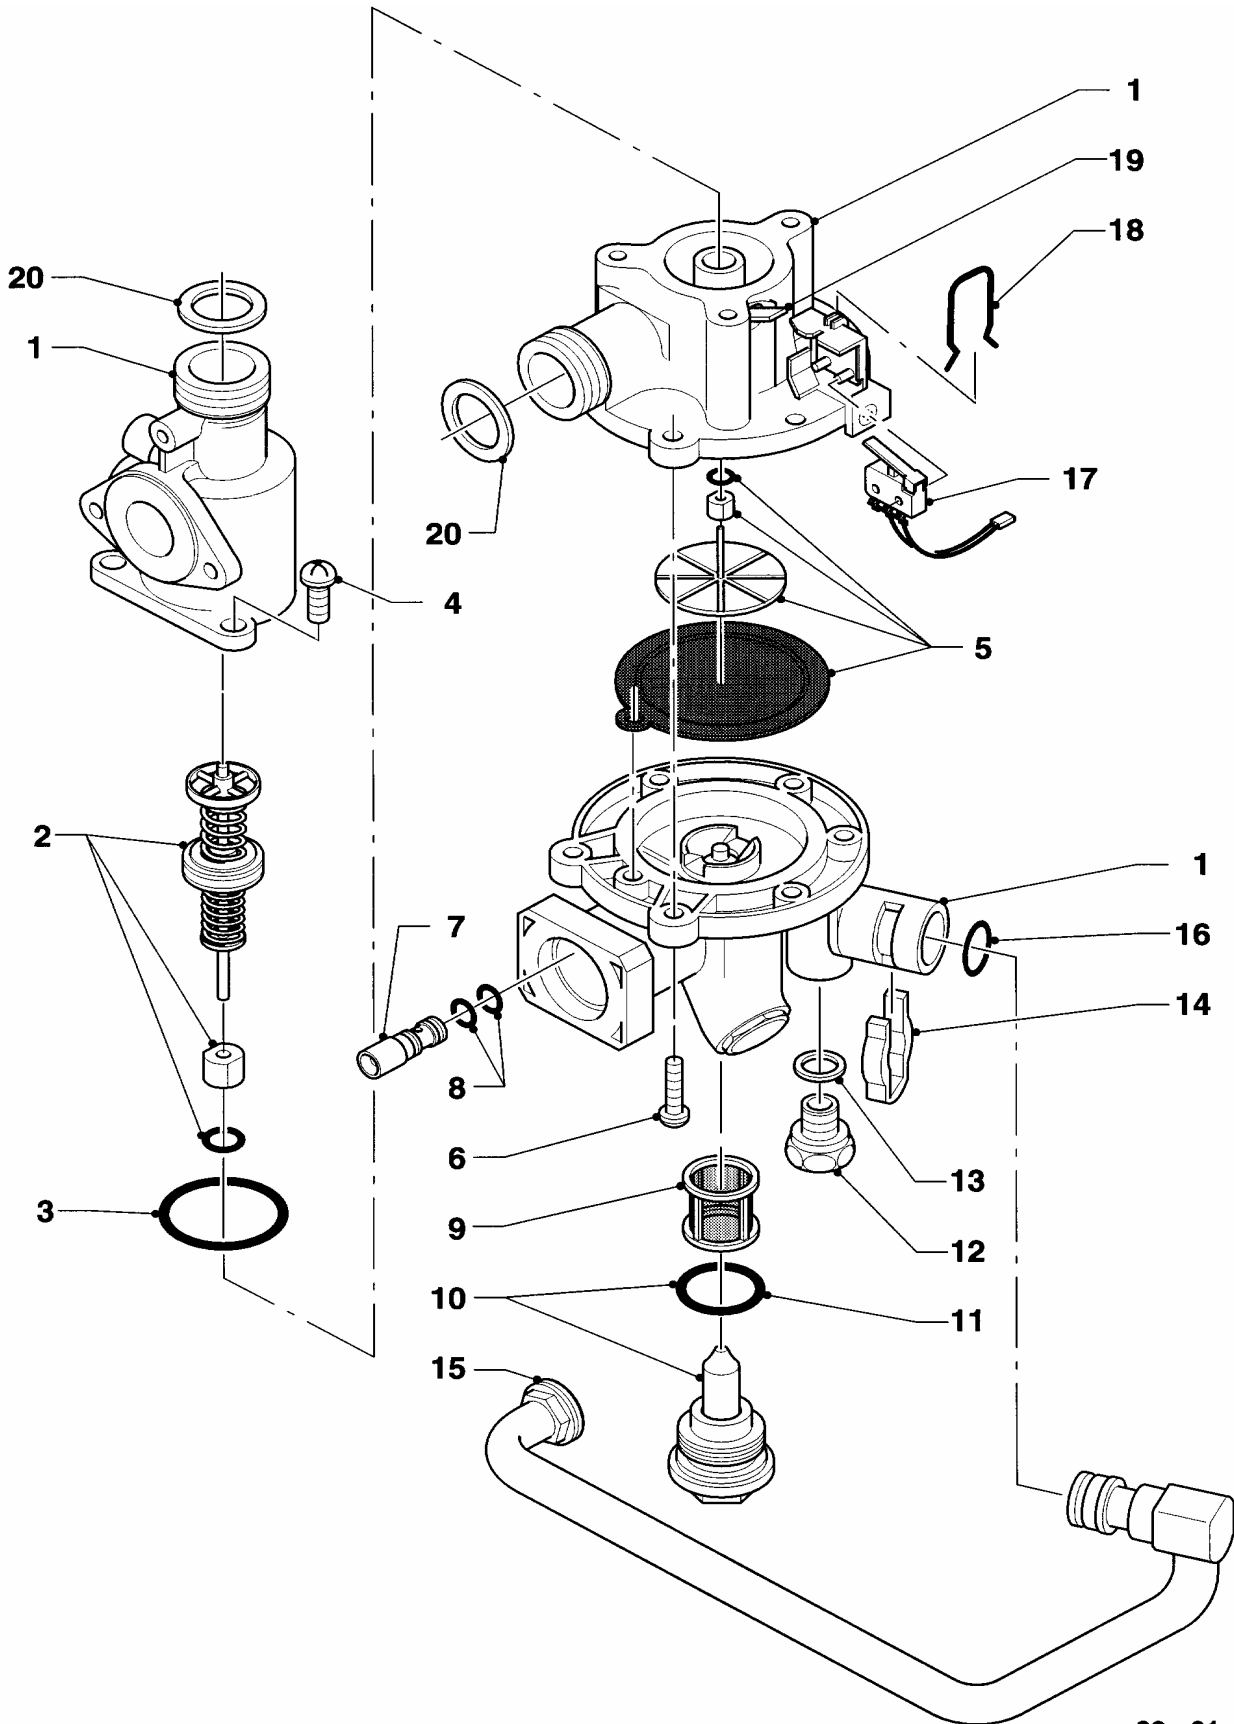

01 Vorrangwasserschalter

VUW 180 XE (H,B)

VUW 240 XE (H,B)

VUW 260 XE (H,B)

02 - 01 - 003

01 Vorrangwasserschalter

VUW 180 XE (H,B)

VUW 240 XE (H,B)

VUW 260 XE (H,B)

Pos.	Teile-Nr.	Bezeichnung	Typ, Bemerkung
		02-01-003	
01	011289	Vorrang-Wasserschalter	mit Pos. 02-13, 17-20
01	013517	Wasserschalter-Unterteil	mit Pos. 07-14, 16
02	020689	Ventilteller, kpl.	mit Pos. 03, 04
03	982329	Runddichtring	
04	118937	Linsenschraube	
05	010365	Membrane, kpl.	mit Pos. 06
06	118946	Linsenschraube	
07	011913	Venturidüse, kpl.	mit Pos. 08
08	981166	Dichtung, kpl. (Set à 10 Stück)	
09	128519	Sieb	
10	014635	Ventil, kpl.	
11	981158	Dichtung, kpl. (Set à 10 Stück)	
12	133937	Formschraube	
13	981898	Rechteckdichtring	
14	219602	Klammer	
15	089267	Anschlussrohr	mit Pos. 16
16	981165	Dichtung, kpl. (Set a 10 Stück)	
17	126262	Mikroschalter	
18	154150	Bügel	
19	188112	Schalthebel, kpl.	
20	981152	Dichtung, kpl. (Set à 10 Stück)	

Änderungen vorbehalten!

Die Bruttopreise entnehmen Sie bitte der jeweils gültigen Preisliste.