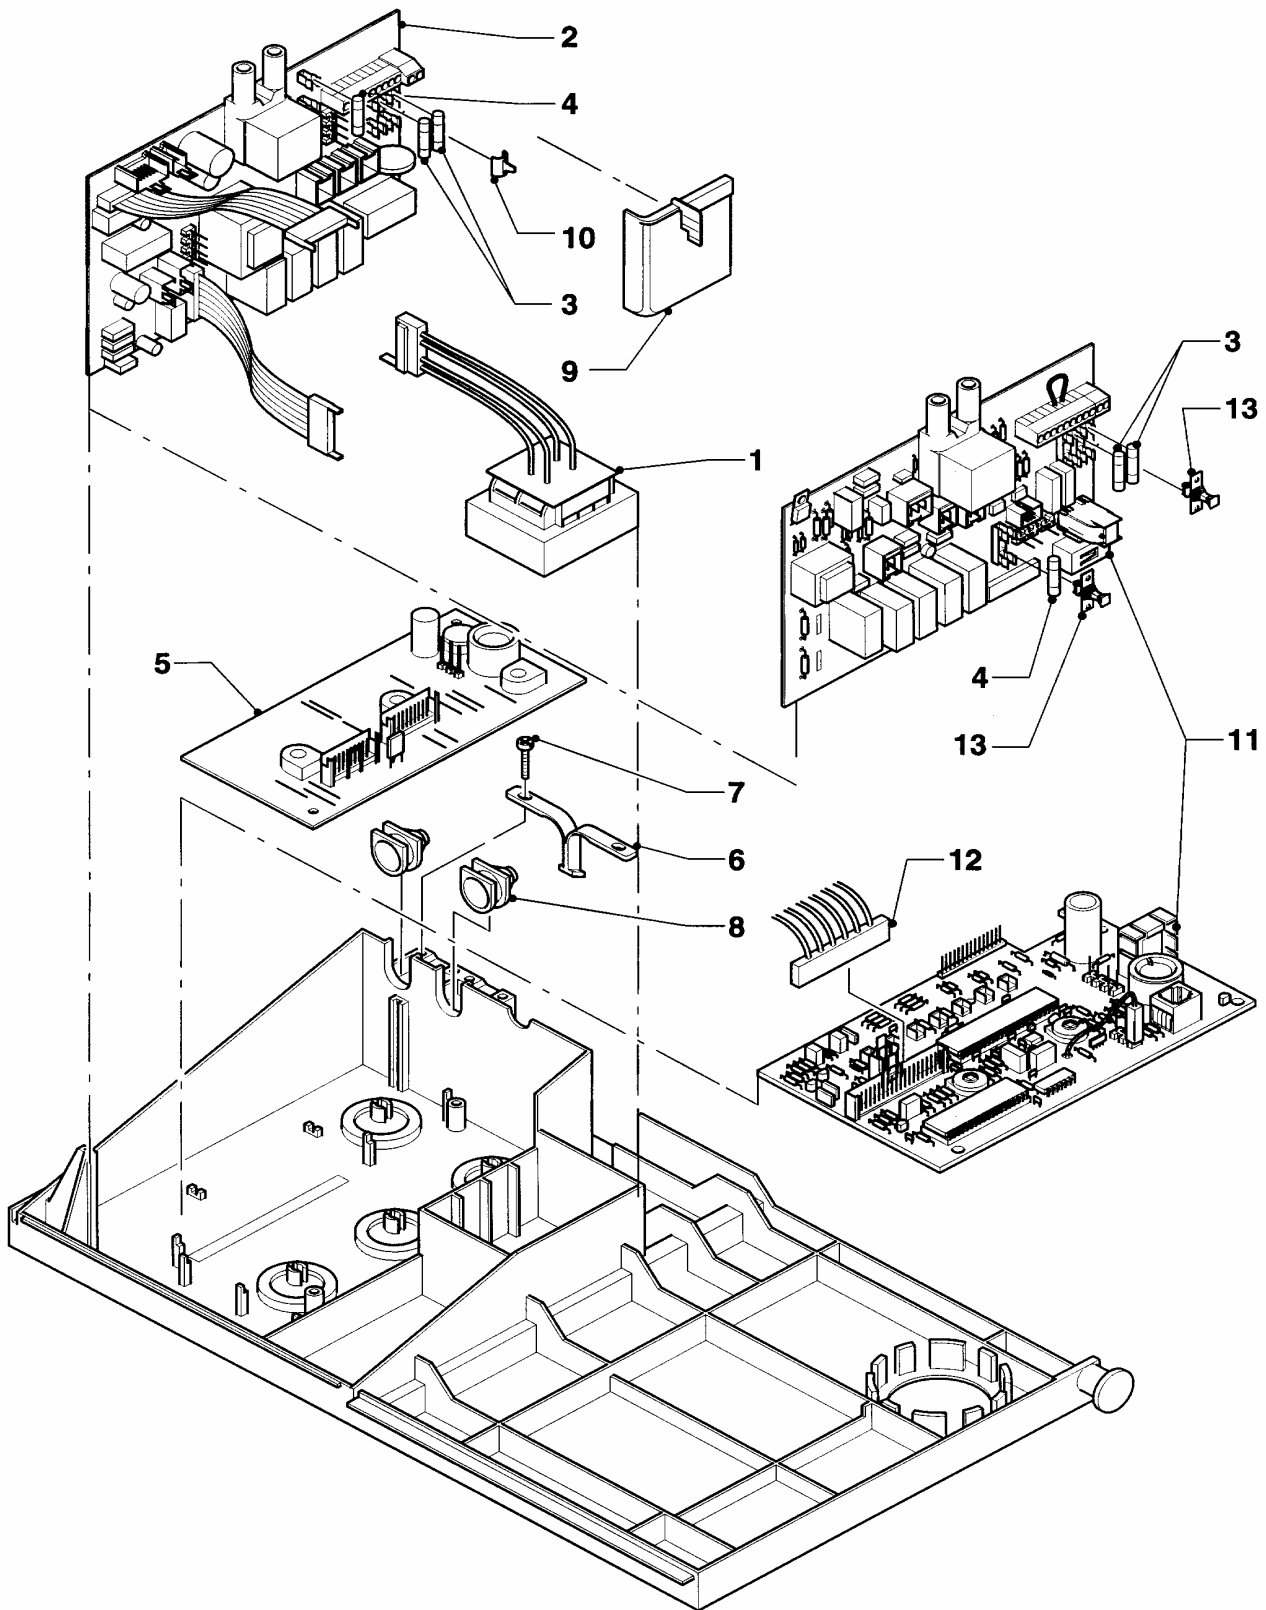

12a Schaltkasten (Leiterplatten)

VUW 180 XE (H,B)

VUW 240 XE (H,B)

VUW 260 XE (H,B)

02 - 12 - 009 - 03

12a Schaltkasten (Leiterplatten)

VUW 180 XE (H,B)

VUW 240 XE (H,B)

VUW 260 XE (H,B)

Pos.	Teile-Nr.	Bezeichnung	Typ, Bemerkung
		02-12-009	
01	287442	Transformator	
02	130398	Leiterplatte	mit Pos. 03, 04
03	251955	Sicherung 2,0 AT (Set à 10 Stück)	2,0 AT
04	251961	Sicherung 1,25 AT (Set a 10 Stück)	1,25 AT
05	130390	Leiterplatte	
06	195982	Lasche	
07	139226	Schraube	
08	201859	Kabeldurchführung	
09	071373	Abdeckung	
10	720733	Montagehilfe	
11	-	-	Position entfällt
12	-	-	Position entfällt
13	-	-	Position entfällt