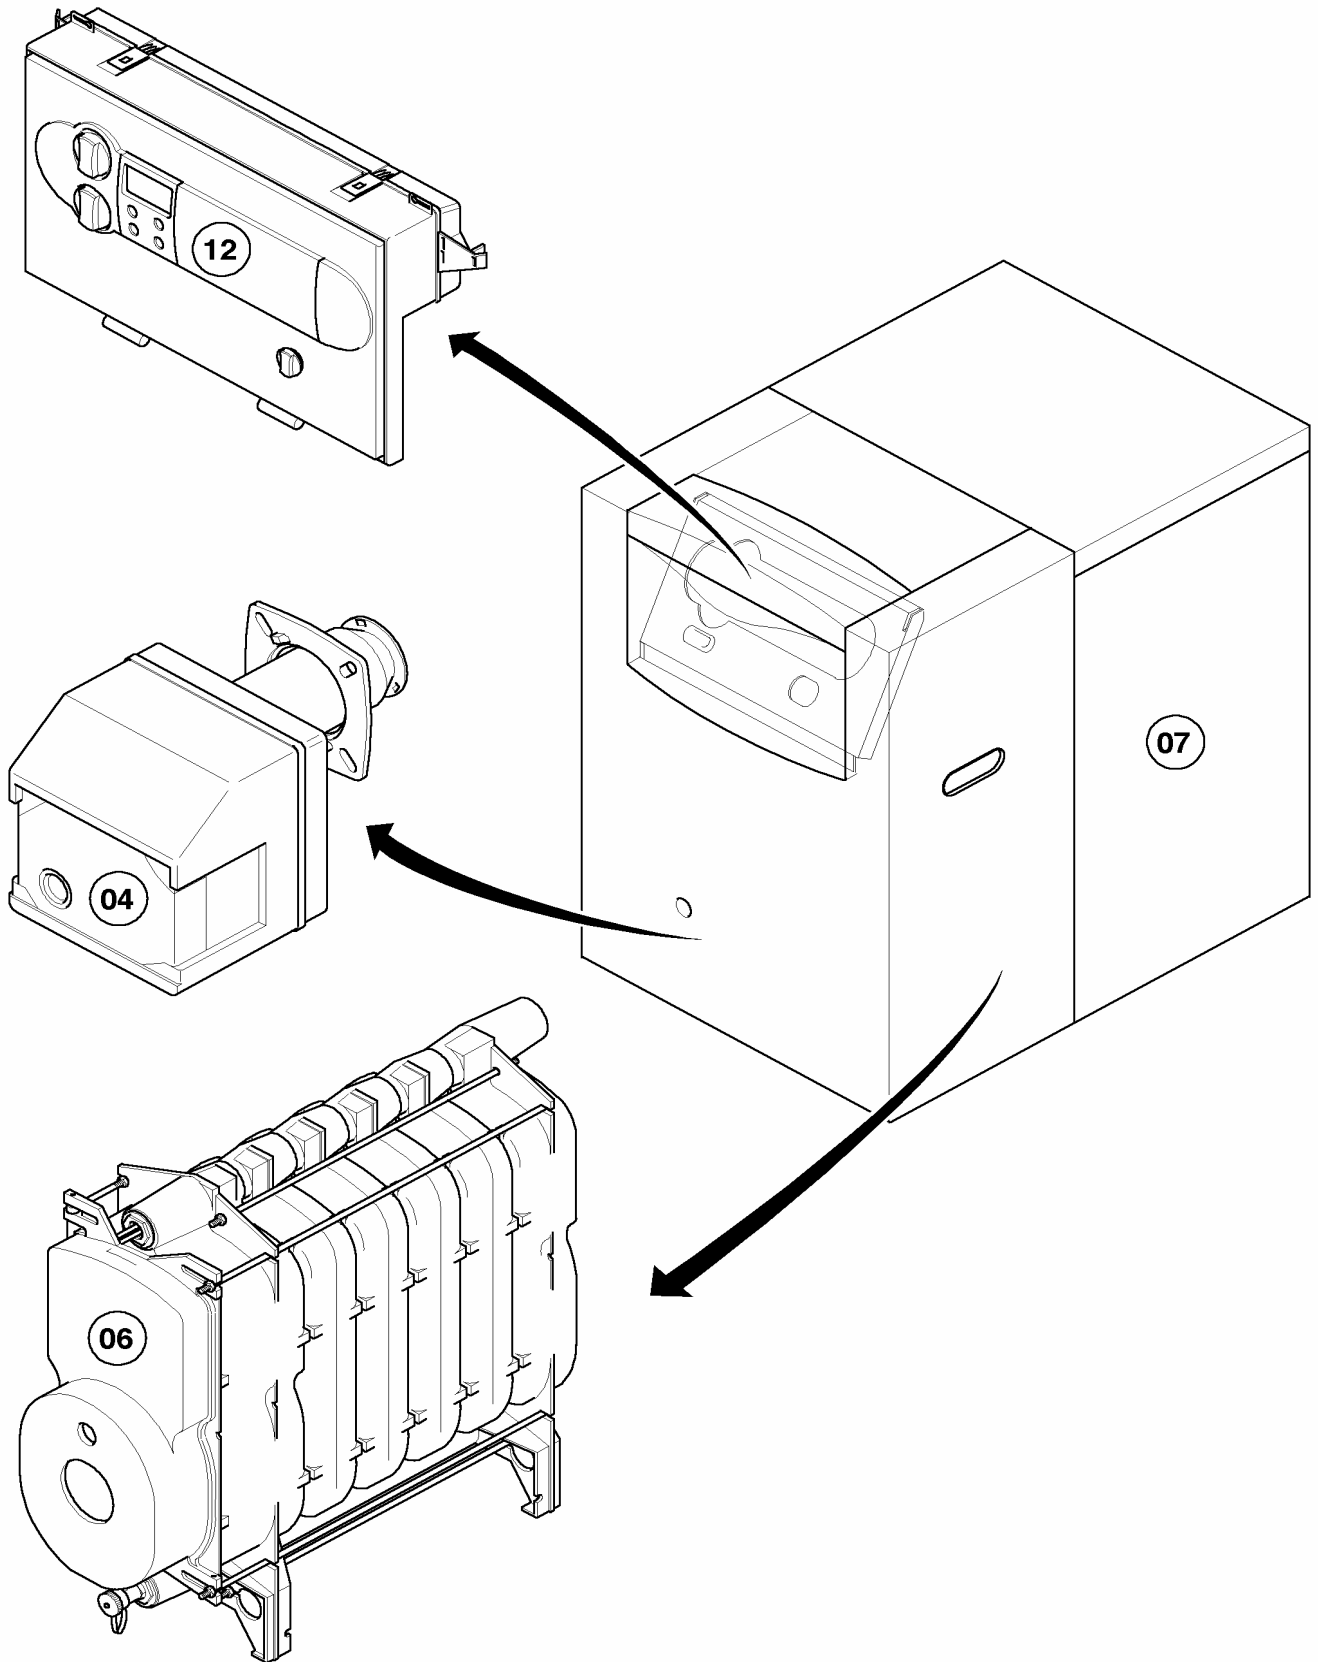

Baugruppenübersicht

VKO unit 179/5-B, VKO unit 249/5-B, VKO unit 309/5-B

04 - 00- 018