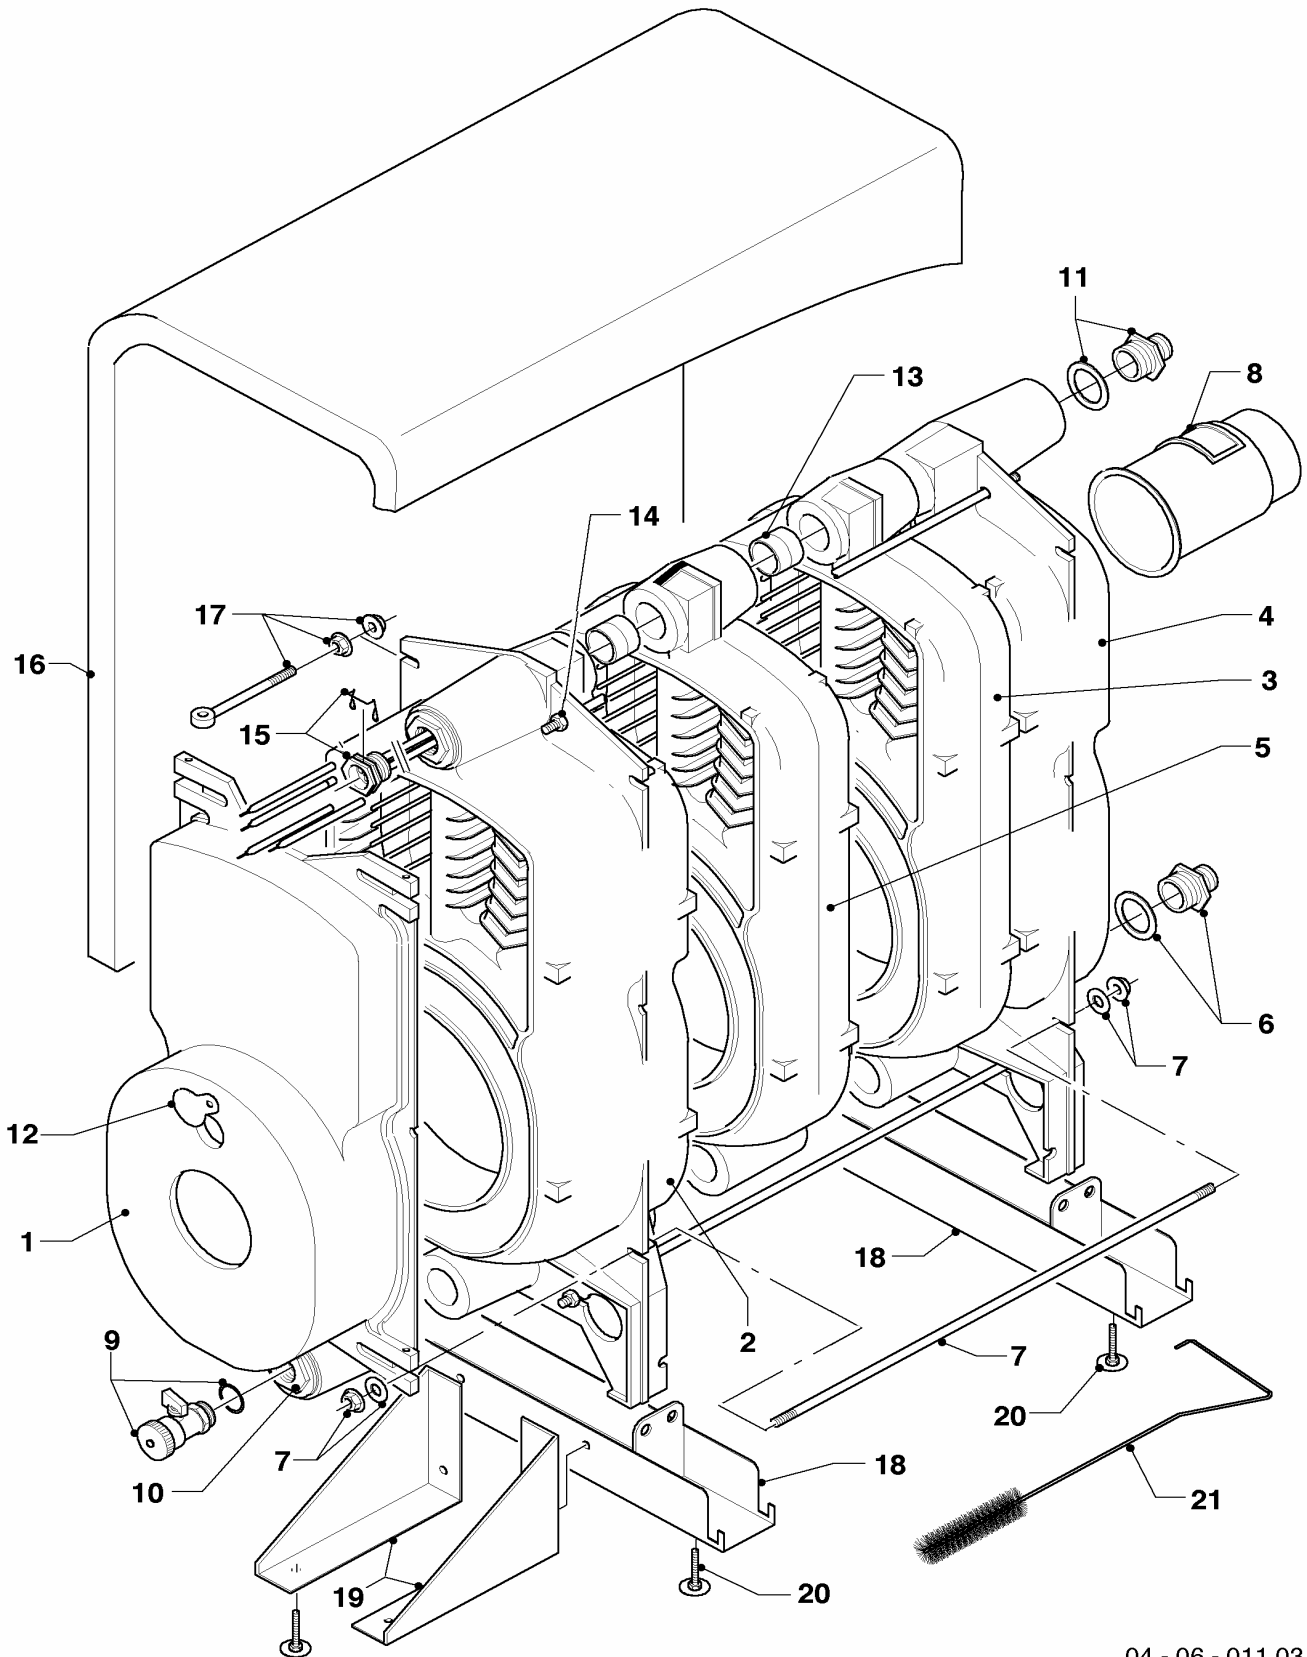

06 Wärmetauscher

VKO unit 179/5, VKO unit 249/5, VKO unit 309/5, VKO unit 379/5, VKO unit 439/5, VKO unit 509/5

04 - 06 - 011.03

06 Wärmetauscher

VKO unit 179/5, VKO unit 249/5, VKO unit 309/5, VKO unit 379/5, VKO unit 439/5, VKO unit 509/5

Pos.	Teile-Nr.	Bezeichnung	Typ, Bemerkung
		04-06-011	
00	099036	Halter f. Seitenteile (Quertraverse)	nicht dargestellt
00	099037	Halter für Schaltkasten	nicht dargestellt
01	185205	Brennertüre, kpl.	
01	076641	Isolierung, kpl. für Brennertüre	nicht dargestellt
01	981351	Dichtung, kpl.	nicht dargestellt
01	105919	Sechskantschraube (Set à 10 Stück)	nicht dargestellt
02	062498	Vorderglied	
03	062501	Mittelglied	
03	153446	Leitblech, kpl.	VKO unit 179/5, 175 x 30 x 1,5 mm (nicht dargestellt)
04	062499	Hinterglied	
05	062502	Mittelglied spezial	VKO unit 379/5 - 509/5
06	083656	Reduzierstück, kpl. Nippel	VKO unit 179/5 - 309/5
06	184123	Reduzierstück, kpl. Nippel	VKO unit 379/5 - 509/5
07	060306	Ankerstange, kpl.	VKO unit 179/5
07	060307	Ankerstange, kpl.	VKO unit 249/5
07	060308	Ankerstange, kpl.	VKO unit 309/5
07	060309	Ankerstange, kpl.	VKO unit 379/5
07	060310	Ankerstange, kpl.	VKO unit 439/5
07	060311	Ankerstange, kpl.	VKO unit 509/5
08	146034	Abgasrohr m.Reinigungsöffnung (130mm)	VKO unit 179/5 - 309/5
08	146035	Abgasrohr m.Reinigungsöffnung (150mm)	VKO unit 379/5 - 509/5
09	014740	K.F.E.-Hahn	
10	083657	Reduzierstück, kpl. Nippel	VKO unit 179/5 - 309/5
10	184122	Reduzierstück, kpl. Nippel	VKO unit 379/5 - 509/5
11	184123	Reduzierstück, kpl. Nippel	
12	161276	Schaulochdeckel	
13	136107	Kesselnippel	
14	092301	Befestigungssatz VKO 5, Kleinteile	
15	060636	Fühlerrohr, kpl.	
16	079140	Isolierung Kesselblock	VKO unit 179/5
16	079141	Isolierung Kesselblock	VKO unit 249/5
16	079142	Isolierung Kesselblock	VKO unit 309/5
16	079174	Isolierung Kesselblock	VKO unit 379/5
16	079175	Isolierung Kesselblock	VKO unit 439/5
16	079176	Isolierung Kesselblock	VKO unit 509/5
17	092302	Befestigungssatz für Brennertüre	
18	088141	Halteblech, kpl.	
19	092280	Halteblech, kpl.	VKO unit 179/5
20	071935	Stellfuß	
21	297007	Reinigungsbürste (mit Winkelgriff)	
21	297008	Reinigungsbürsten	

Änderungen vorbehalten!

Die Bruttopreise entnehmen Sie bitte der jeweils gültigen Preisliste.