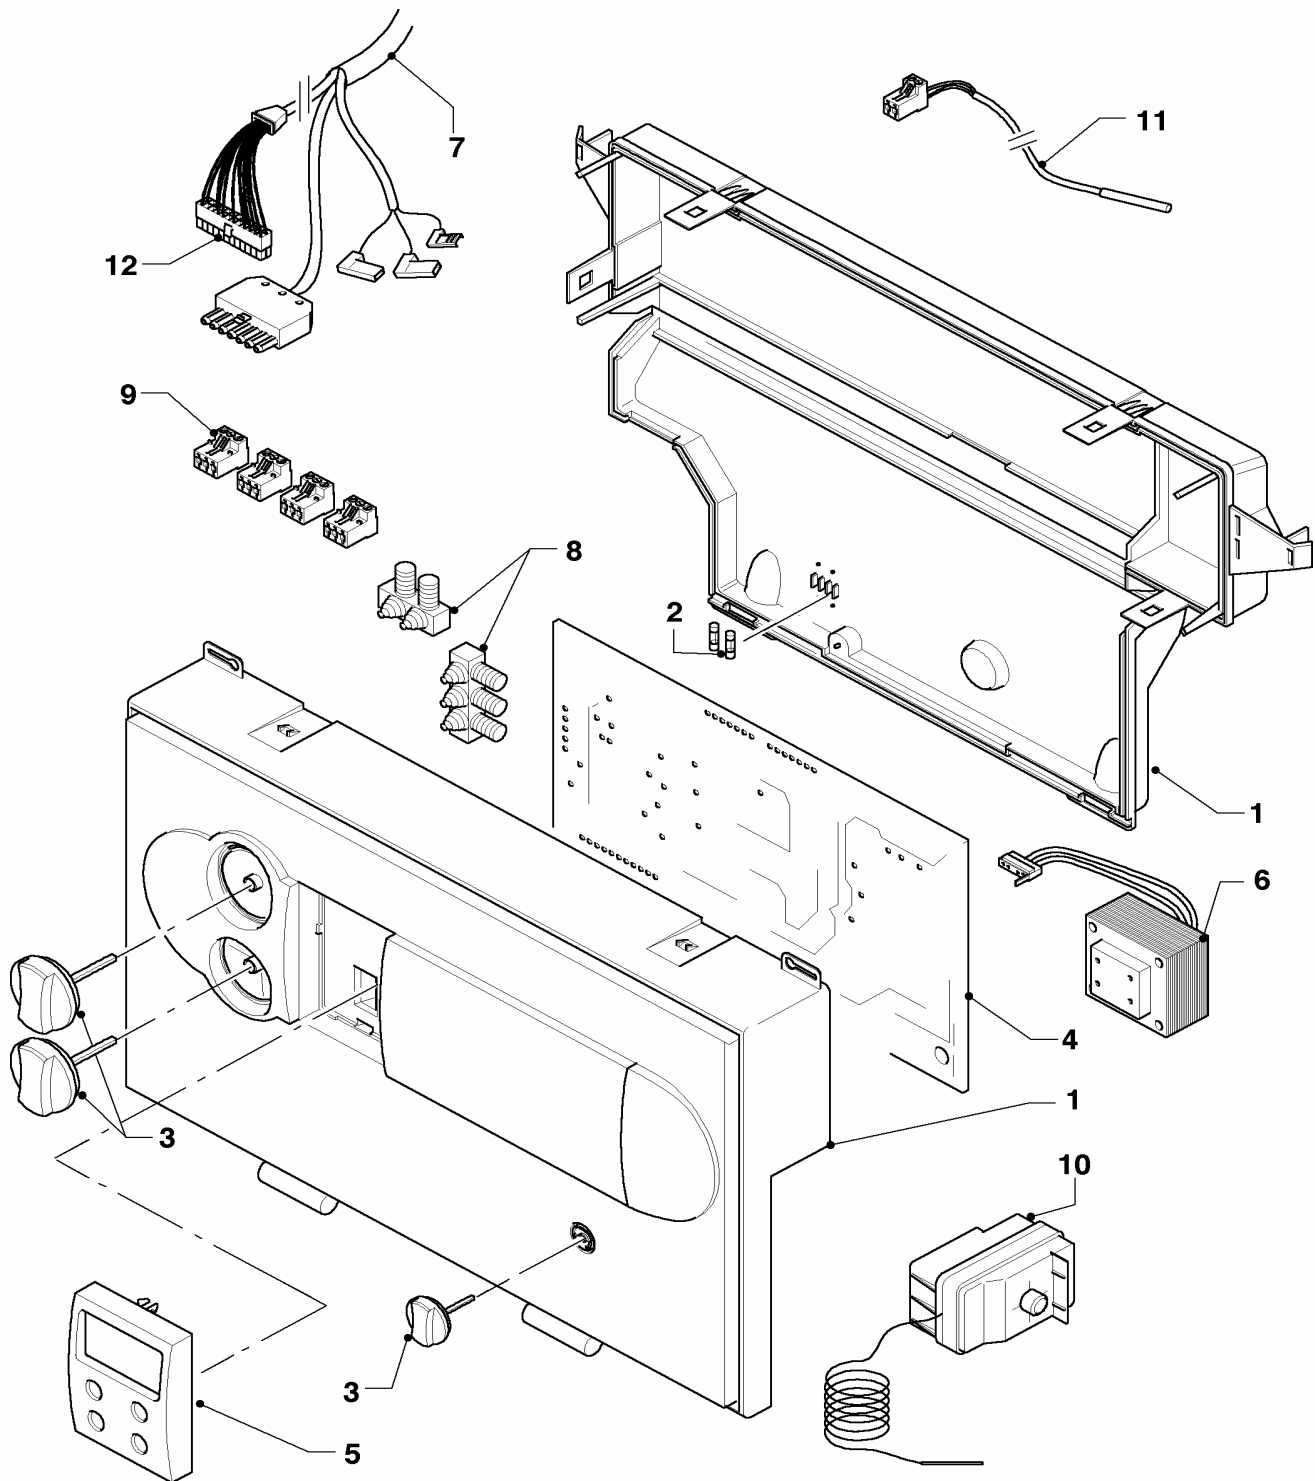

12 Schaltkasten

VKO 248/5, VKO 328/5, VKO 408/5, VKO 488/5, VKO 568/5, VKO 648/5

04 - 12 - 019.03

12 Schaltkasten

VKO 248/5, VKO 328/5, VKO 408/5, VKO 488/5, VKO 568/5, VKO 648/5

Pos.	Teile-Nr.	Bezeichnung	Typ, Bemerkung
		04-12-019	
01	295292	Schaltkasten-Gehäuse	
02	251961	Sicherung 1,25 AT (Set à 10 Stück)	1,25 AT
02	251957	Sicherung 4,0 AT (Set à 10 Stück)	4,0 AT
03	114288	Knopf, kpl. (grau, Set à 3 Stück)	
04	130840	Leiterplatte, kpl.	
05	130822	Leiterplatte, kpl Display (grau)	
06	287450	Transformator, kpl	
07	256280	Kabelbaum mit STB	mit Pos. 10
08	078533	Zugentlaster	
09	252629	Steckverbinder (Rast 5, 6-polig)	
10	256280	Kabelbaum mit STB	mit Pos. 07
11	253552	Fühler (Temperaturfühler)	
12	256316	Kabelbaum mit Fühleranschluss	

Änderungen vorbehalten!

Die Bruttopreise entnehmen Sie bitte der jeweils gültigen Preisliste.