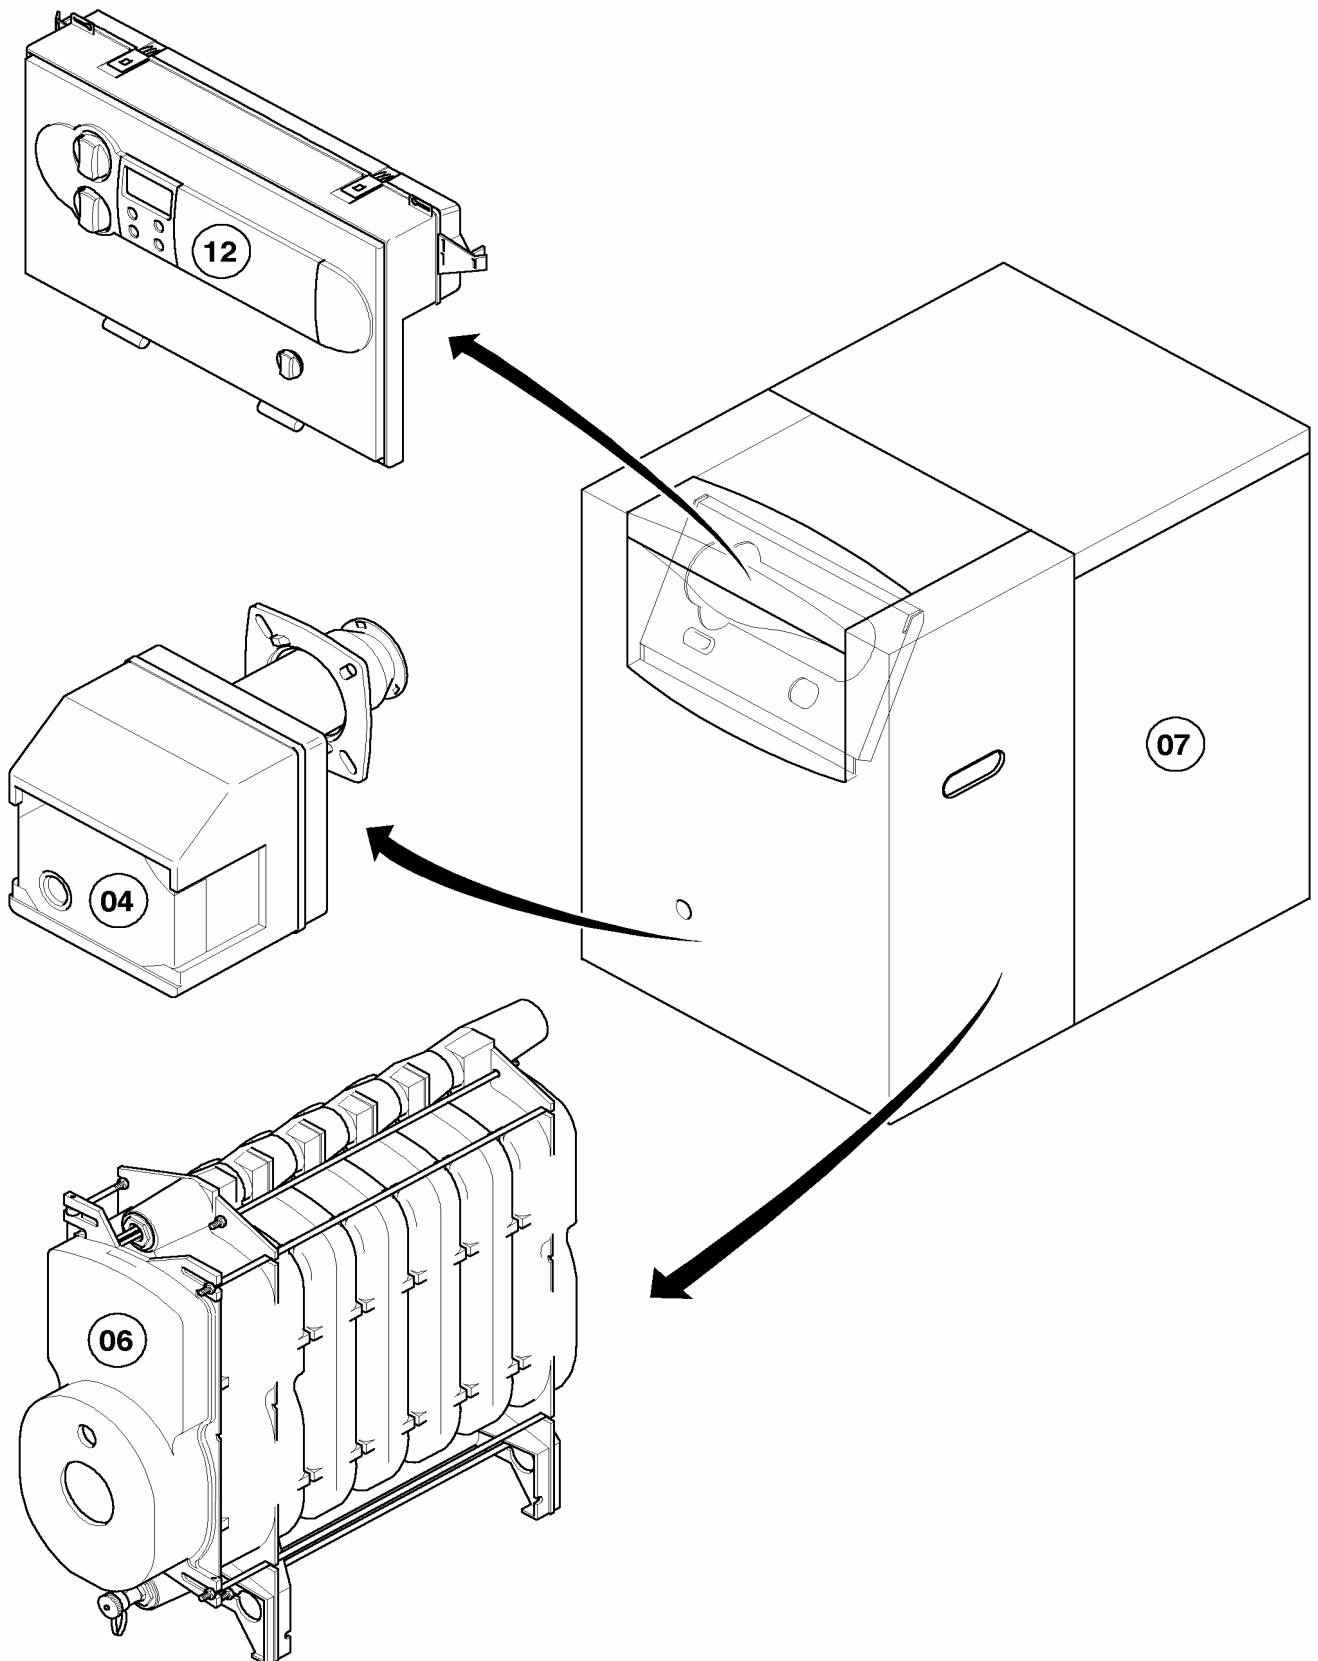

Baugruppenübersicht

VKO unit 179/5 R2, VKO unit 249/5 R2, VKO unit 309/5 R2, VKO unit 379/5 R2, VKO unit 439/5 R2,
VKO unit 509/5 R2

04 - 00- 018