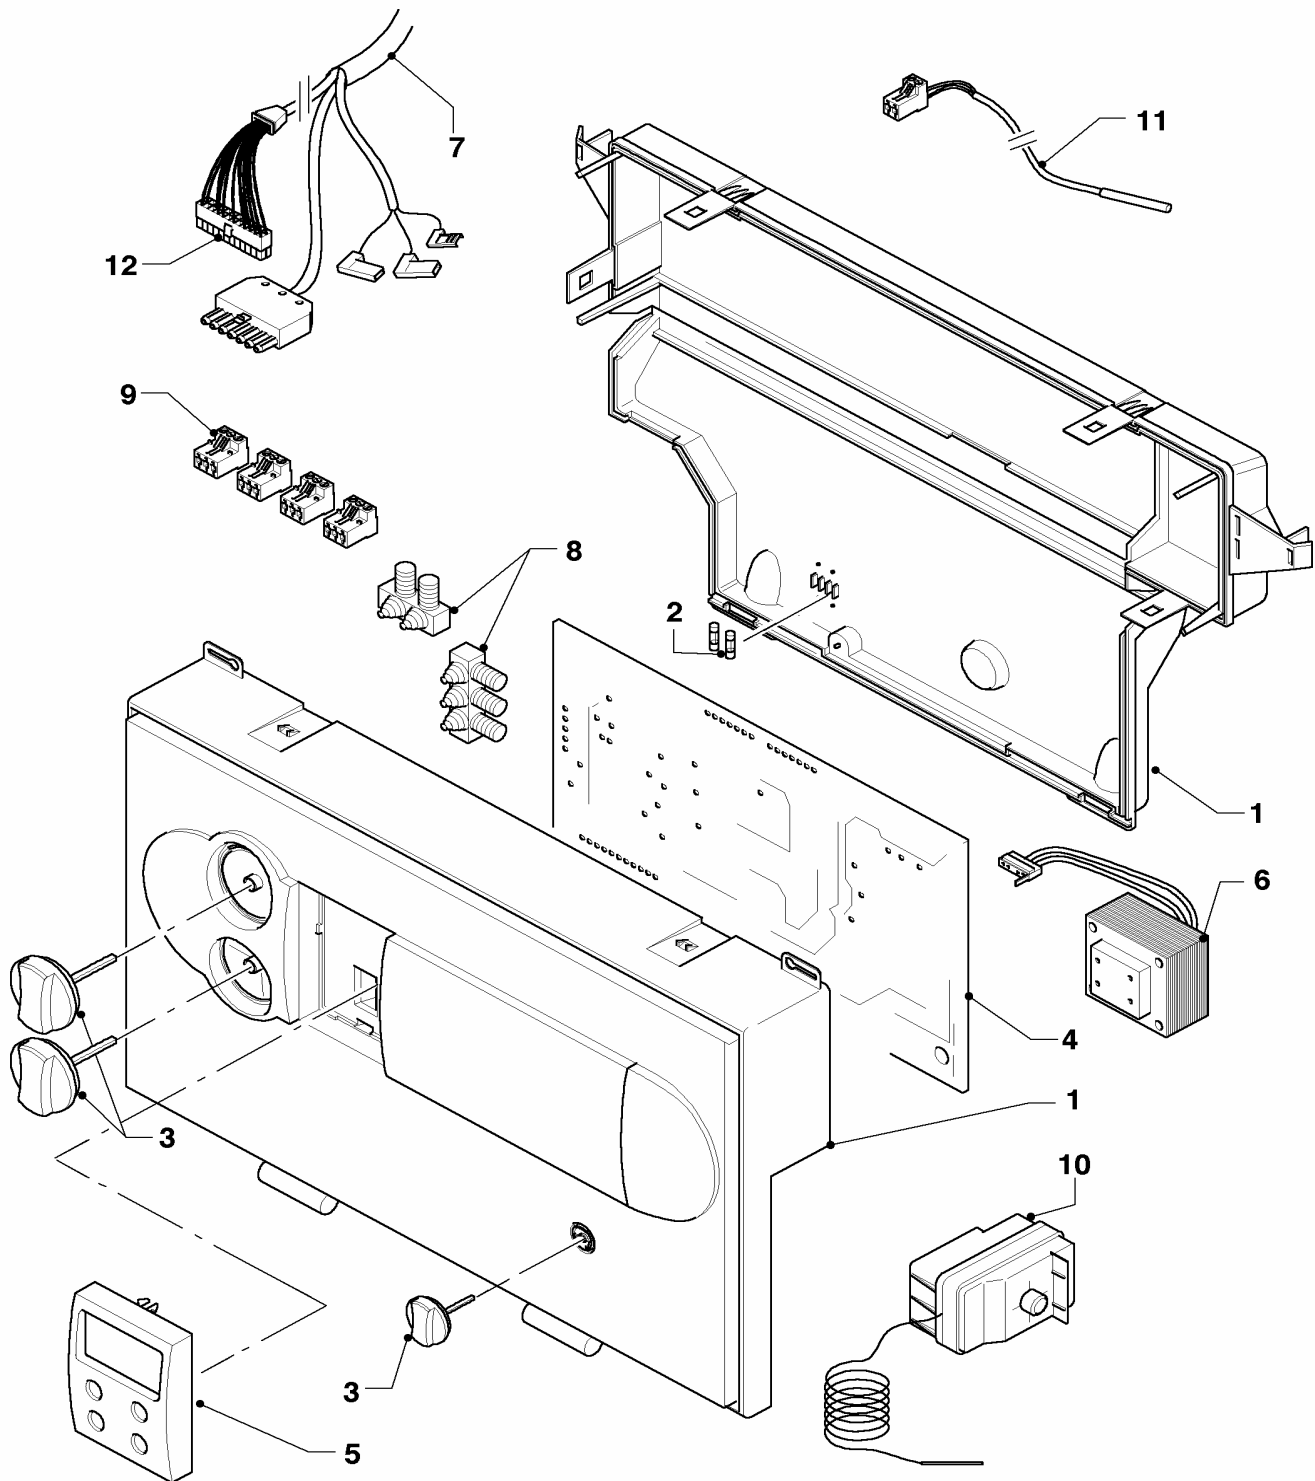

12 Schaltkasten

VKO unit 179/5, VKO unit 249/5, VKO unit 309/5, VKO unit 379/5, VKO unit 439/5, VKO unit 509/5

04 - 12 - 019.03

12 Schaltkasten

VKO unit 179/5, VKO unit 249/5, VKO unit 309/5, VKO unit 379/5, VKO unit 439/5, VKO unit 509/5

Pos.	Teile-Nr.	Bezeichnung	Typ, Bemerkung
		04-12-019	
01	295292	Schaltkasten-Gehäuse	
02	251961	Sicherung 1,25 AT (Set à 10 Stück)	
02	251957	Sicherung 4,0 AT (Set à 10 Stück)	
03	114288	Knopf, kpl. (grau, Set à 3 Stück)	
04	130840	Leiterplatte, kpl.	
05	130822	Leiterplatte, kpl Display (grau)	
06	287450	Transformator, kpl	
07	256280	Kabelbaum mit STB	mit Pos. 10
08	078533	Zugentlaster	
09	252629	Steckverbinder (Rast 5, 6-polig)	
10	256280	Kabelbaum mit STB	mit Pos. 07
11	253552	Fühler (Temperaturfühler)	
12	256316	Kabelbaum mit Fühleranschluss	

Änderungen vorbehalten!

Die Bruttopreise entnehmen Sie bitte der jeweils gültigen Preisliste.