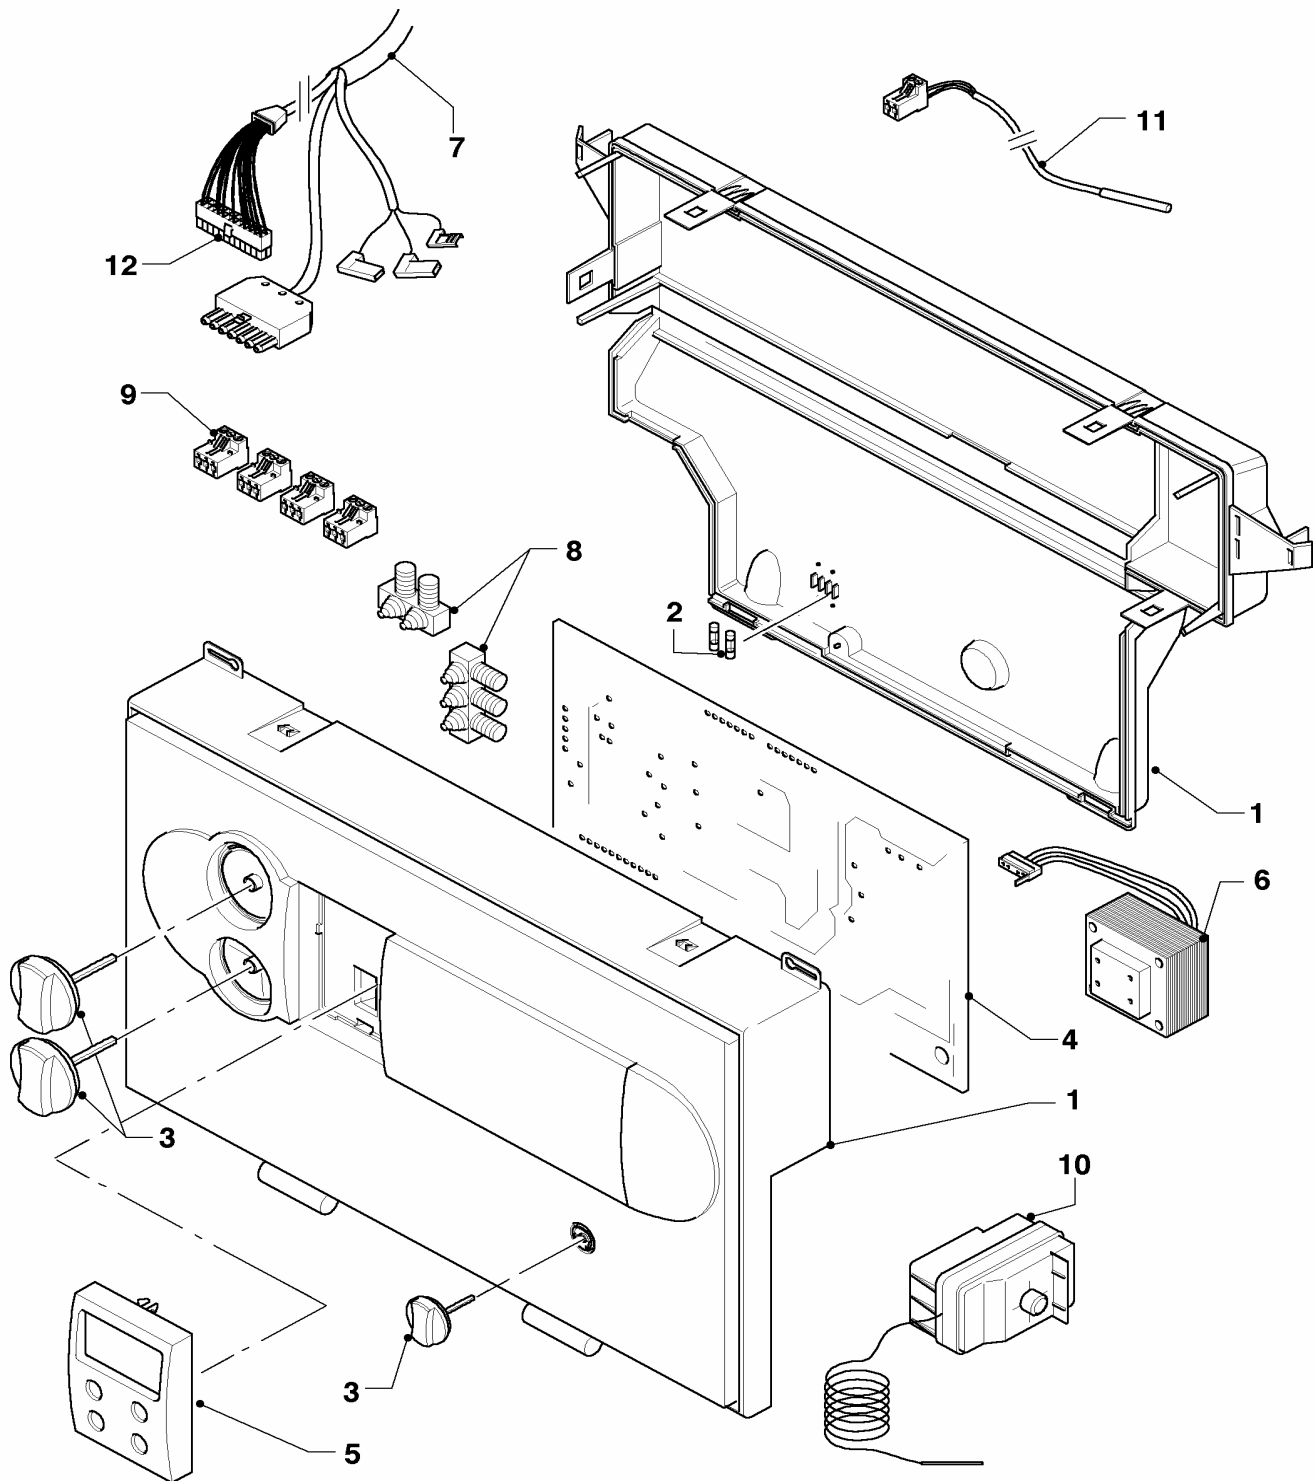

12 Schaltkasten

VKO unit 179/5 R2, VKO unit 249/5 R2, VKO unit 309/5 R2, VKO unit 379/5 R2, VKO unit 439/5 R2, VKO unit 509/5 R2

04 - 12 - 019.03

12 Schaltkasten

VKO unit 179/5 R2, VKO unit 249/5 R2, VKO unit 309/5 R2, VKO unit 379/5 R2, VKO unit 439/5 R2, VKO unit 509/5 R2

Pos.	Teile-Nr.	Bezeichnung	Typ, Bemerkung
		04-12-019	
01	295292	Schaltkasten-Gehäuse	
02	251961	Sicherung 1,25 AT (Set à 10 Stück)	
02	251957	Sicherung 4,0 AT (Set à 10 Stück)	
03	114288	Knopf, kpl. (grau, Set à 3 Stück)	
04	130840	Leiterplatte, kpl.	
05	130822	Leiterplatte, kpl Display (grau)	
06	287450	Transformator, kpl	
07	256280	Kabelbaum mit STB	mit Pos. 10
08	078533	Zugentlaster	
09	252629	Steckverbinder (Rast 5, 6-polig)	
10	256280	Kabelbaum mit STB	mit Pos. 07
11	253552	Fühler (Temperaturfühler)	
12	256316	Kabelbaum mit Fühleranschluss