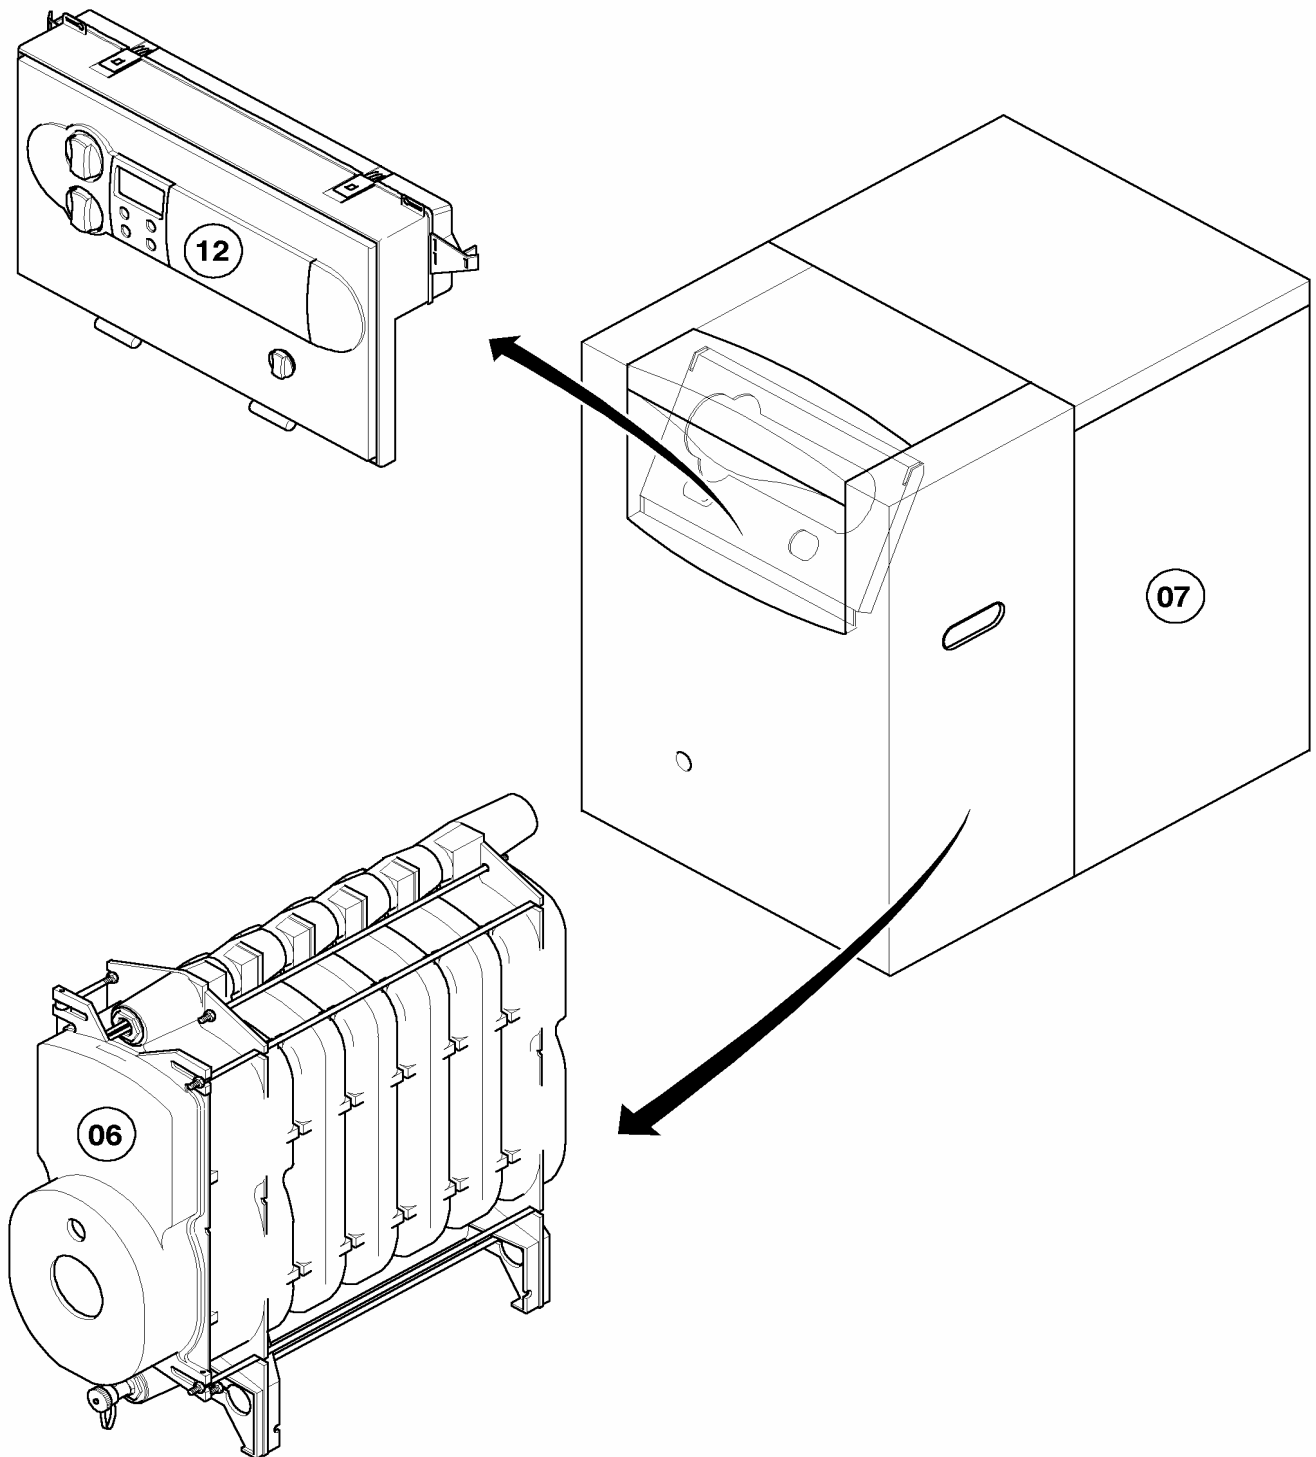

Baugruppenübersicht

VKO 248/5, VKO 328/5, VKO 408/5, VKO 488/5, VKO 568/5, VKO 648/5

04 - 00- 019