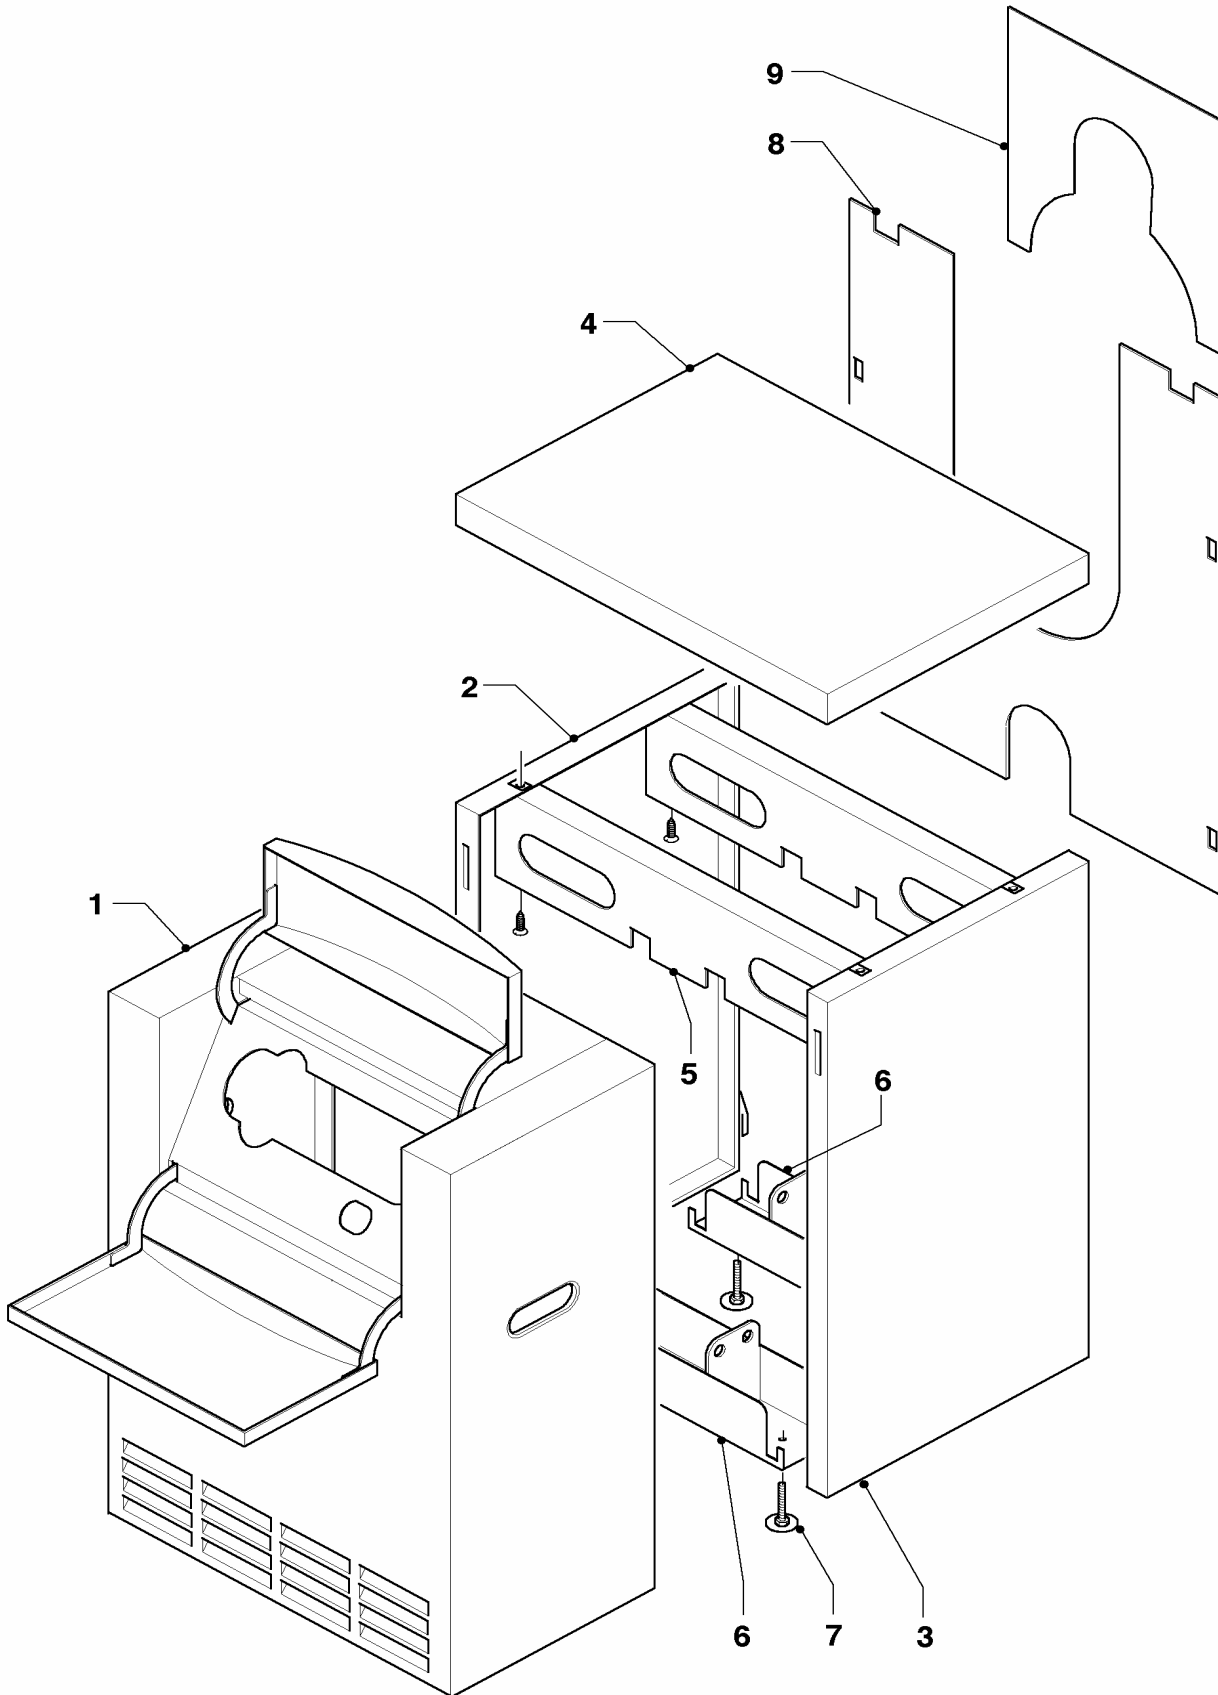

07 Verkleidungsteile

VKO unit 179/5-B, VKO unit 249/5-B, VKO unit 309/5-B

04 - 07 - 012.03

07 Verkleidungsteile

VKO unit 179/5-B, VKO unit 249/5-B, VKO unit 309/5-B

Pos.	Teile-Nr.	Bezeichnung	Typ, Bemerkung
		04-07-012	
00	079131	Isolierung, vorne oben	für iroVIT in 870 mm Höhe (nicht dargestellt)
00	079198	Isolierung, vorne oben	für iroVIT in 850 mm Höhe (nicht dargestellt)
00	079132	Isolierung, vo. unten (870 mm hoch)	für iroVIT in 870 mm Höhe (nicht dargestellt)
00	079199	Isolierung, vorne unten	für iroVIT in 850 mm Höhe (nicht dargestellt)
00	092301	Befestigungssatz VKO 5, Kleinteile	nicht dargestellt
01	068917	Haube, kpl. 828 mm H	für iroVIT 850 mm Höhe
01	068923	Haube, kpl. 847 mm H	für iroVIT 870 mm Höhe
02	207517	Seitenteil, links 788 mm H	VKO unit 179/5-B, für iroVIT 850 mm Höhe
02	092400	Seitenteil, links 807 mm H	VKO unit 179/5-B, für iroVIT 870 mm Höhe
02	207519	Seitenteil, links 788 mm H	VKO unit 249/5-B, für iroVIT 850 mm Höhe
02	092402	Seitenteil, links 807 mm H	VKO unit 249/5-B, für iroVIT 870 mm Höhe
02	207521	Seitenteil, links 788 mm H	VKO unit 309/5-B, für iroVIT 850 mm Höhe
02	092418	Seitenteil, links 807 mm H	VKO unit 309/5-B, für iroVIT 870 mm Höhe
03	207518	Seitenteil, rechts 788 mm H	VKO unit 179/5-B, für iroVIT 850 mm Höhe
03	092417	Seitenteil, re. 807 mm H	VKO unit 179/5-B, für iroVIT 870 mm Höhe
03	207520	Seitenteil, rechts 788 mm H	VKO unit 249/5-B, für iroVIT 850 mm Höhe
03	092401	Seitenteil, re. 807 mm H	VKO unit 249/5-B, für iroVIT 870 mm Höhe
03	207522	Seitenteil, rechts 788 mm H	VKO unit 309/5-B, für iroVIT 850 mm Höhe
03	092403	Seitenteil, re. 807 mm H	VKO unit 309/5-B, für iroVIT 870 mm Höhe
04	078981	Abdeckblech	VKO unit 179/5-B
04	078982	Abdeckblech	VKO unit 249/5-B
04	078983	Abdeckblech	VKO unit 309/5-B
05	099036	Halter f. Seitenteile (Quertraverse)	
06	088141	Halteblech, kpl.	
07	071935	Stellfuß	
08	134638	Rückwand gross 788 mm	für iroVIT 850 mm Höhe
08	079197	Isolierung, Rückwand	für iroVIT 850 mm Höhe (nicht dargestellt)
08	134632	Rückwand gross 807 mm H	für iroVIT 870 mm Höhe
08	210786	Isolierplatte, Rückwand	für iroVIT 870 mm Höhe (nicht dargestellt)
09	134639	Rückwand klein 272 mm	für iroVIT 850 mm Höhe
09	134633	Rückwand klein 291 mm H	für iroVIT 870 mm Höhe

Änderungen vorbehalten!

Die Bruttopreise entnehmen Sie bitte der jeweils gültigen Preisliste.