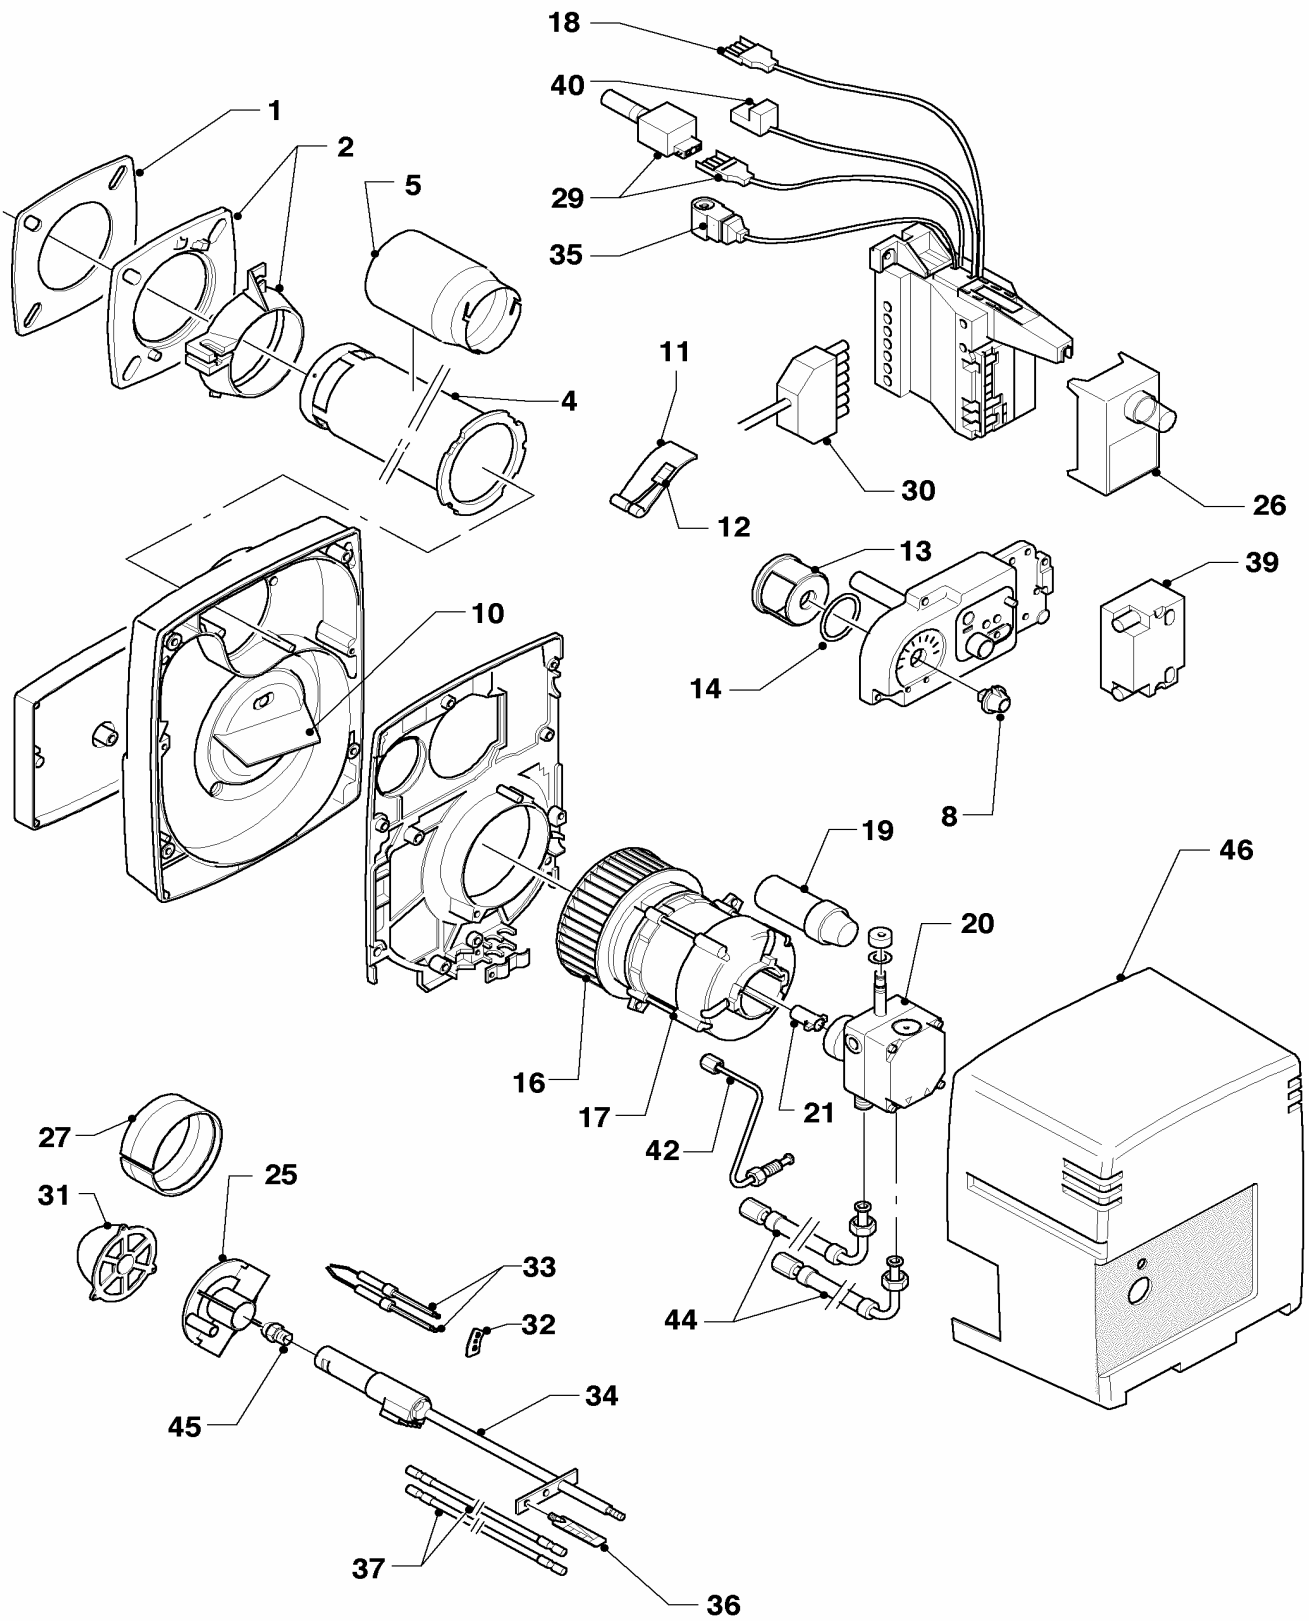

04 Ölgebläsebrenner

VKO unit 179/5-B, VKO unit 249/5-B, VKO unit 309/5-B

04 - 04 - 013

04 Ölgebläsebrenner

VKO unit 179/5-B, VKO unit 249/5-B, VKO unit 309/5-B

Pos.	Teile-Nr.	Bezeichnung	Typ, Bemerkung
		04-04-013	
01	981136	Dichtung für Flansch D 80	
01	158357	Dichtschnur	nicht dargestellt
02	088130	Flansch, kpl. für Brenner (D 80)	
04	132731	Brennerrohr, kpl. (Premium)	
05	289319	Flammenführung/-rohr (Premium)	VKO unit 179/5-B, 249/5-B
05	289321	Flammenführung/-rohr (Premium)	VKO unit 309/5-B
08	143821	Knopf (Man. Luftklappenantrieb)	
10	079434	Luftführung (-rezirkulation)	
11	190017	Luftklappe	
12	190018	Luftklappe -Feder	
13	140814	Luftsteuerteil kpl. mit Feder	
14	140814	Luftsteuerteil kpl. mit Feder	
16	190180	Gebälserad (D 133 x 40)	
17	255026	Motor 110 W (mit Kondensator)	mit Pos. 19
18	262611	Stecker, 3-polig für Motor	
19	257303	Kondensator 4uF, 400 V	
20	160815	Pumpe (Öl, BFP21L3-LES)	
20	153051	Filter-Einsatz für Ölpumpe	
21	284511	Kupplung für Ölpumpe	
25	098900	Halter, kpl. (Zentrierscheibe)	
26	100593	Ölfeuerungsautomat	
26	183541	Führung für Entstörknopf	
27	292234	Ring (Dosierring Sekundärluft)	
29	254508	Widerstand, Flammenwächter	
30	256280	Kabelbaum mit STB	mit STB und Brennerstecker
31	195753	Stauplatte/Luftdüse (D 22)	VKO unit 179/5-B, 249/5-B
31	195756	Stauplatte/Luftdüse (D 26)	VKO unit 309/5-B
32	098823	Halter für Zündelektrode	
33	174440	Elektrode (Zündung, 2 Stück)	VKO unit 179/5-B, 249/5-B
33	090760	Elektrode (Zündung, 2 Stück)	VKO unit 309/5-B
34	289814	Düsenstock /-gestänge	
35	255551	Kabel mit Stecker 5-polig	
36	208466	Blende (Einstellskala)	
37	091539	Zündkabel	
39	091254	Zündtransformator	
39	251676	Zeitrelais	nicht dargestellt
40	081223	Anschlusskabel (Zündtrafo)	
42	091563	Rohr, kpl Düsenzuleitung	
44	097004	Anschluss/Ölschlauch L=1,4 m	
45	240682	Brennerdüse (Öl 0,40 Gph 80GR-S)	VKO unit 179/5-B
45	240683	Brennerdüse (Öl 0,50 Gph 80GR-S)	VKO unit 249/5-B
45	240684	Brennerdüse (Öl 0,55 Gph 80GR-S)	VKO unit 309/5-B
46	178530	Haube, kpl. für Brenner	

Änderungen vorbehalten!

Die Bruttopreise entnehmen Sie bitte der jeweils gültigen Preisliste.