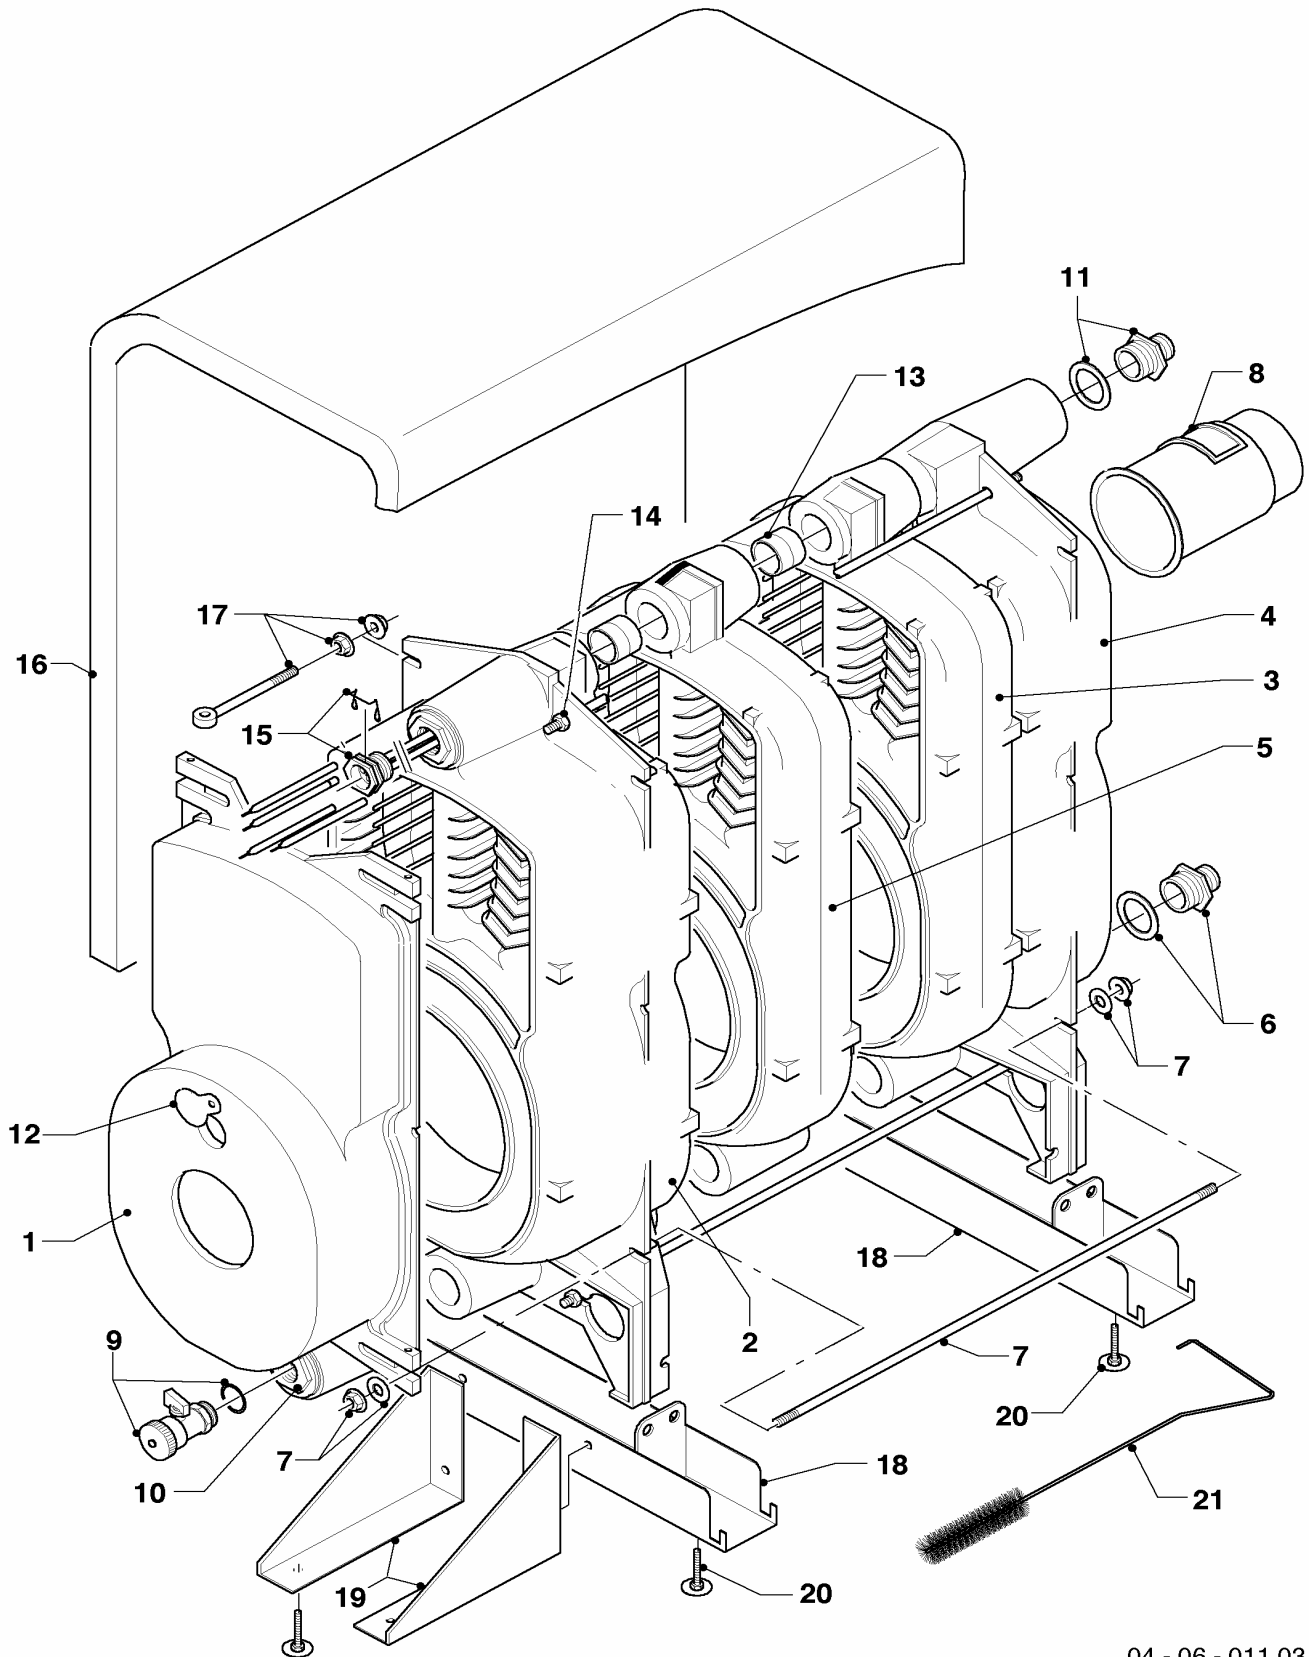

06 Wärmetauscher

VKO unit 179/5 R2, VKO unit 249/5 R2, VKO unit 309/5 R2, VKO unit 379/5 R2, VKO unit 439/5 R2, VKO unit 509/5 R2

04 - 06 - 011.03

06 Wärmetauscher

VKO unit 179/5 R2, VKO unit 249/5 R2, VKO unit 309/5 R2, VKO unit 379/5 R2, VKO unit 439/5 R2, VKO unit 509/5 R2

Pos.	Teile-Nr.	Bezeichnung	Typ, Bemerkung
		04-06-011	
00	099036	Halter f. Seitenteile (Quertraverse)	nicht dargestellt
00	099037	Halter für Schaltkasten	nicht dargestellt
01	185205	Brennertüre, kpl.	
01	076641	Isolierung, kpl. für Brennertüre	nicht dargestellt
01	981351	Dichtung, kpl.	nicht dargestellt
01	105919	Sechskantschraube (Set à 10 Stück)	nicht dargestellt
02	062498	Vorderglied	
03	062501	Mittelglied	
03	153446	Leitblech, kpl.	VKO unit 179/5, 175 x 30 x 1,5 mm (nicht dargestellt)
04	062499	Hinterglied	
05	062502	Mittelglied spezial	VKO unit 379/5 - 509/5
06	083656	Reduzierstück, kpl . Nippel	VKO unit 179/5 - 309/5
06	184123	Reduzierstück, kpl . Nippel	VKO unit 379/5 - 509/5
07	060306	Ankerstange, kpl.	VKO unit 179/5
07	060307	Ankerstange, kpl.	VKO unit 249/5
07	060308	Ankerstange, kpl.	VKO unit 309/5
07	060309	Ankerstange, kpl.	VKO unit 379/5
07	060310	Ankerstange, kpl.	VKO unit 439/5
07	060311	Ankerstange, kpl.	VKO unit 509/5
08	146034	Abgasrohr m.Reinigungsöffnung (130mm)	VKO unit 179/5 - 309/5
08	146035	Abgasrohr m.Reinigungsöffnung (150mm)	VKO unit 379/5 - 509/5
09	014740	K.F.E.-Hahn	
10	083657	Reduzierstück, kpl . Nippel	VKO unit 179/5 - 309/5
10	184122	Reduzierstück, kpl . Nippel	VKO unit 379/5 - 509/5
11	184123	Reduzierstück, kpl . Nippel	
12	161276	Schaulochdeckel	
13	136107	Kesselnippel	
14	092301	Befestigungssatz VKO 5, Kleinteile	
15	060636	Fühlerrohr, kpl.	
16	079140	Isolierung Kesselblock	VKO unit 179/5
16	079141	Isolierung Kesselblock	VKO unit 249/5
16	079142	Isolierung Kesselblock	VKO unit 309/5
16	079174	Isolierung Kesselblock	VKO unit 379/5
16	079175	Isolierung Kesselblock	VKO unit 439/5
16	079176	Isolierung Kesselblock	VKO unit 509/5
17	092302	Befestigungssatz für Brennertüre	
18	088141	Halteblech, kpl.	
19	092280	Halteblech, kpl.	VKO unit 179/5
20	071935	Stellfuß	
21	297007	Reinigungsbürste (mit Winkelgriff)	
21	297008	Reinigungsbürsten	

Änderungen vorbehalten!

Die Bruttopreise entnehmen Sie bitte der jeweils gültigen Preisliste.