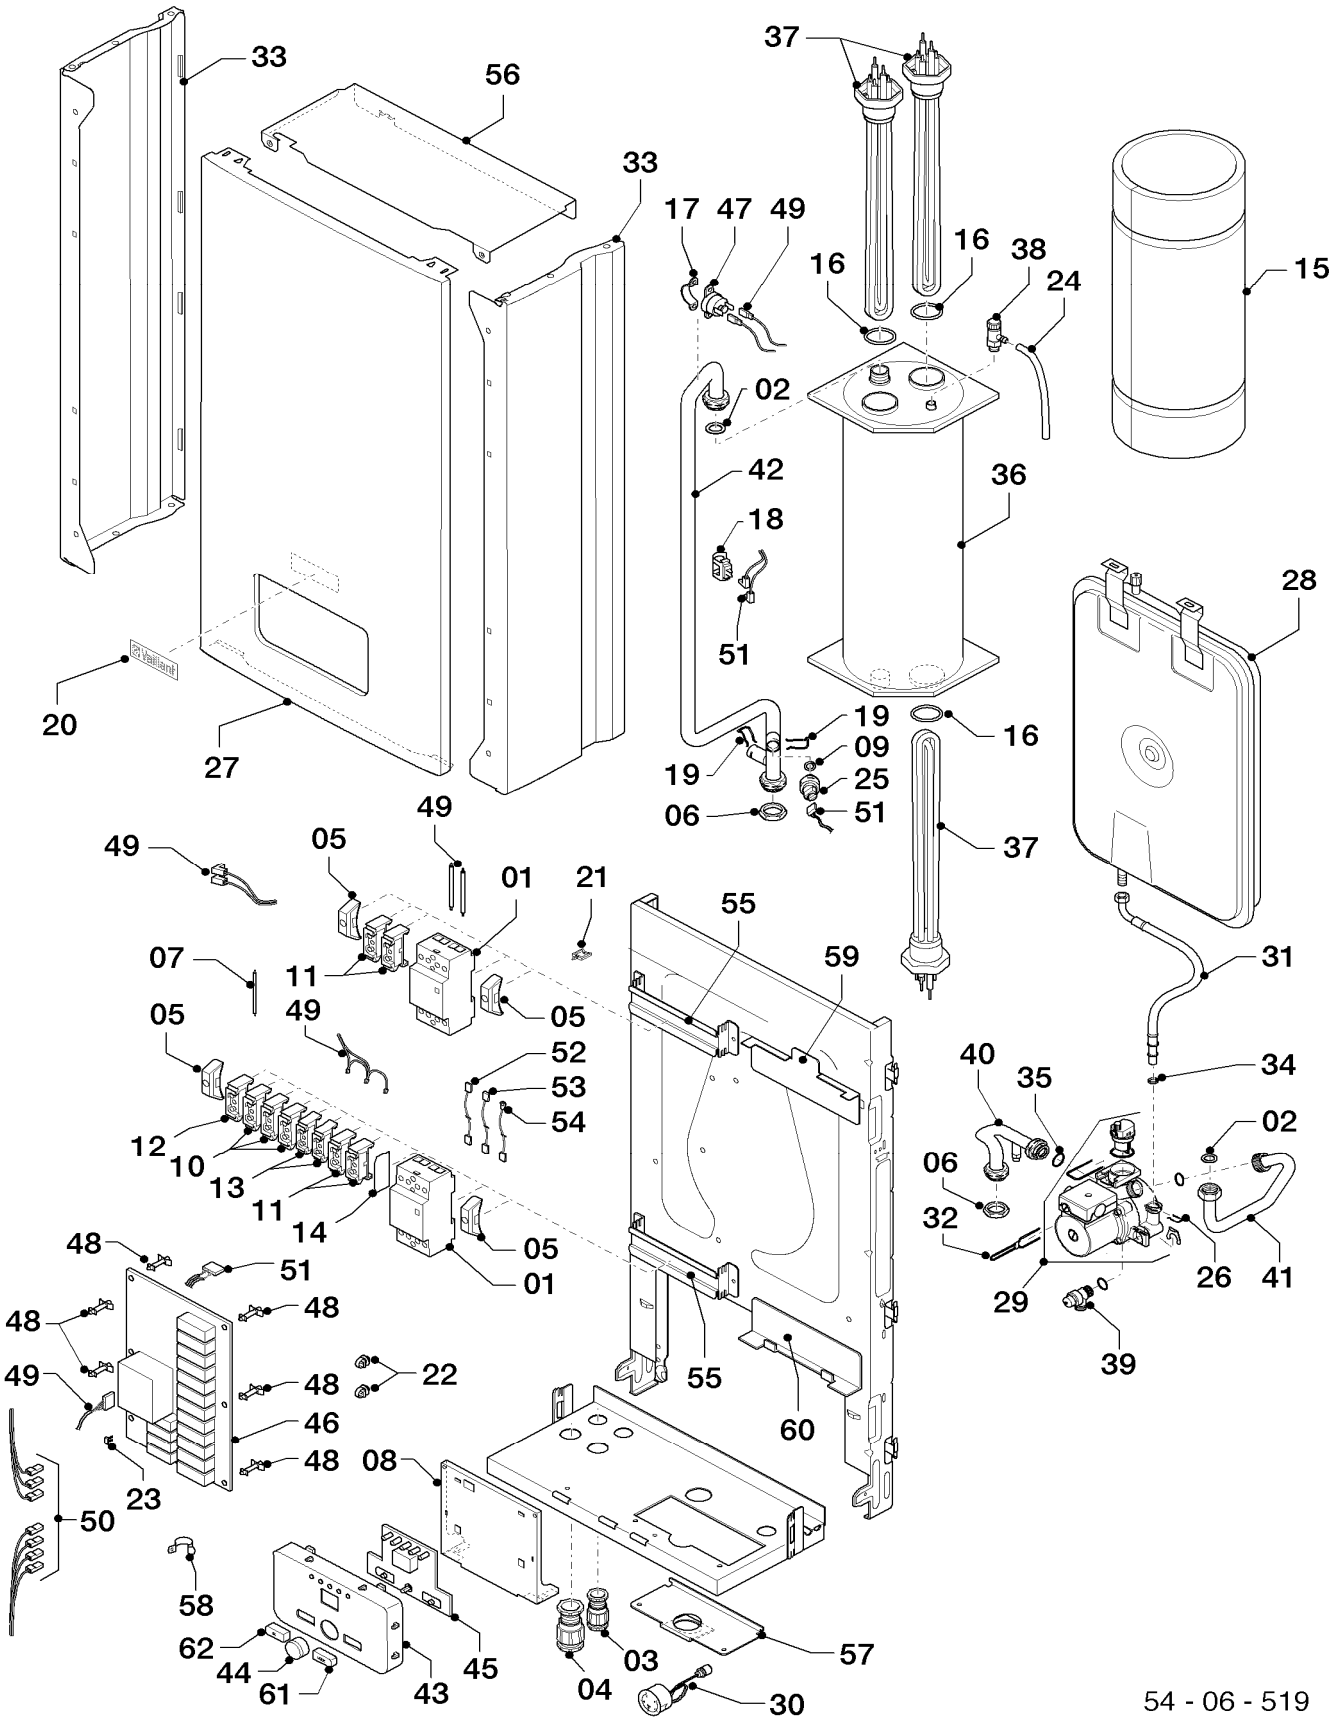

VE 6 - VE 28

VE 6 CR13, VE 9 CR13, VE 12 CR13, VE 14 CR13, VE 18 CR13, VE 21 CR13, VE 24 CR13, VE 28 CR13,
VE 6 R13, VE 9 R13, VE 12 R13, VE 14 R13, VE 18 R13, VE 21 R13, VE 24 R13

Pos.	Art.-No Teile-Nr.	Part Bezeichnung	Type, note Typ, Bemerkung
		54-06-519	
25	0020059717	Sensor (water pressure) Fühler (Wasserdrucksensor)	
26	0020107694	Clip (PK5) Klammer (5 St.)	
27	0020107582	Front panel Frontblech	
28	0020107583	Expansion vessel Ausdehnungsgefäß	
29	0020107584	Pump Pumpe	
30	0020107585	Pressure gauge Manometer	
31	0020107586	Hose Schlauch	
32	178981	Clip Klammer	
33	0020107588	Side panel Seitenblech	
34	0020107589	O-ring (PK5) O-Ring (5 St.)	
35	193537	O-ring (PK10) O-Ring (10 St.)	
36	0020107591	Heat exchanger for 2 heating rods Wärmetauscher für 2 Heizstäbe	
36	0020107592	Heat exchanger for 3 heating rods Wärmetauscher für 3 Heizstäbe	
36	0020107593	Heat exchanger for 4 heating rods Wärmetauscher für 4 Heizstäbe	
37	0020107594	Heating rod, 3 kW with wires Heizstab, 3 kW mit Kabel	
37	0020107595	Heating rod, 6 kW with wires Heizstab, 6 kW mit Kabel	
37	0020107596	Heating rod, 7kW with wires Heizstab, 7 kW mit Kabel	
38	0020107597	Automatic de-aerator Schnellentlüfter	
39	0020107598	Pressure relief valve Sicherheitsventil	
40	0020107599	Tube Rohr	
41	0020107600	Tube Rohr	
42	0020118422	Pipe, outlet Rohr	for boilers without Manometer für Geräte ohne Manometer
42	0020107621	Pipe Rohr	for boilers with Manometer für Geräte mit Manometer
43	0020094656	Cover control Deckel Steuerung	

VE 6 - VE 28

VE 6 CR13, VE 9 CR13, VE 12 CR13, VE 14 CR13, VE 18 CR13, VE 21 CR13, VE 24 CR13, VE 28 CR13,
VE 6 R13, VE 9 R13, VE 12 R13, VE 14 R13, VE 18 R13, VE 21 R13, VE 24 R13

54 - 06 - 519