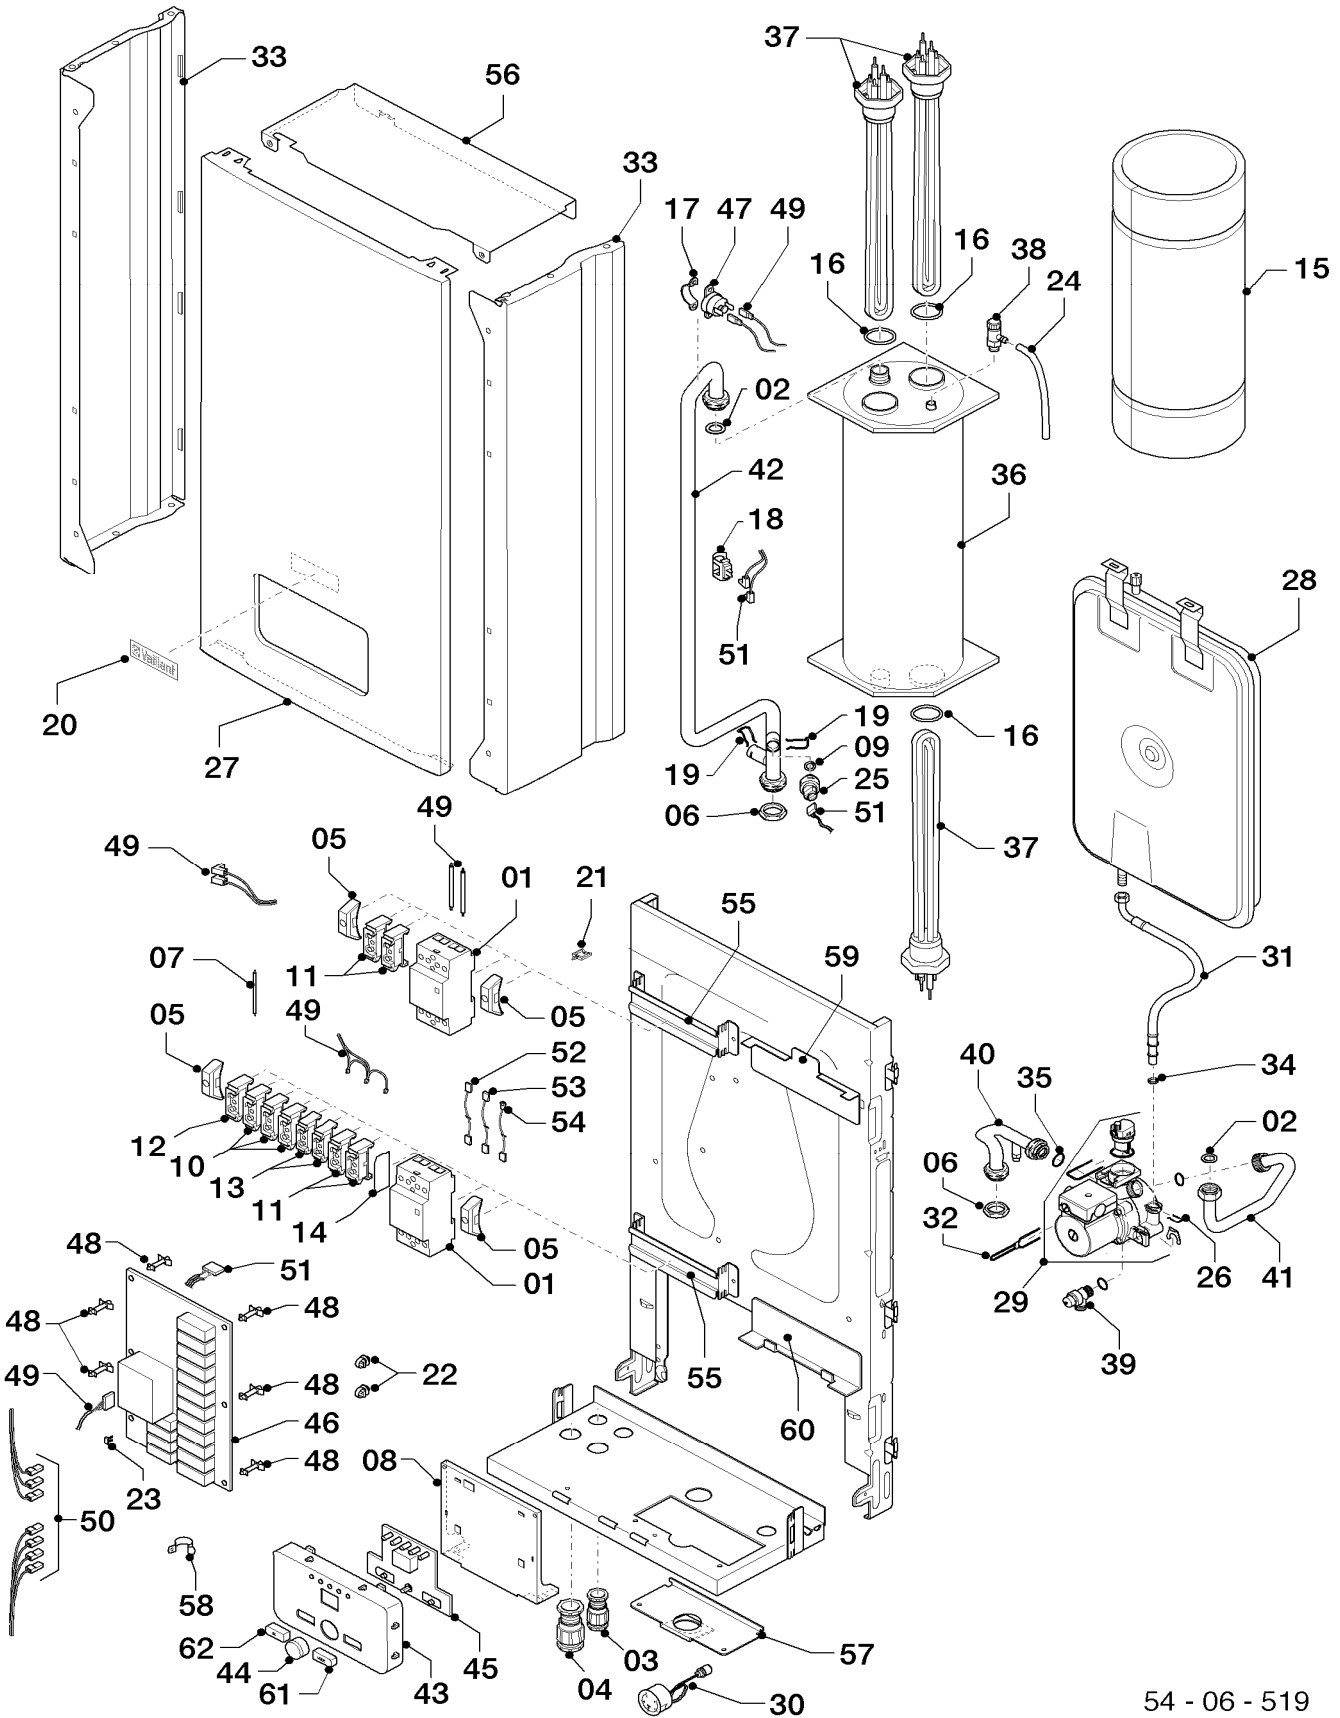

VE 6 - VE 28

VE 6 CR13, VE 9 CR13, VE 12 CR13, VE 14 CR13, VE 18 CR13, VE 21 CR13, VE 24 CR13, VE 28 CR13,
VE 6 R13, VE 9 R13, VE 12 R13, VE 14 R13, VE 18 R13, VE 21 R13, VE 24 R13

54 - 06 - 519

VE 6 - VE 28

VE 6 CR13, VE 9 CR13, VE 12 CR13, VE 14 CR13, VE 18 CR13, VE 21 CR13, VE 24 CR13, VE 28 CR13,
VE 6 R13, VE 9 R13, VE 12 R13, VE 14 R13, VE 18 R13, VE 21 R13, VE 24 R13

Pos.	Art.-No Teile-Nr.	Part Bezeichnung	Type, note Typ, Bemerkung
		54-06-519	
01	0020104980	Relay 24A Relais 24A	
02	981353	Gasket (PK10) Dichtung (10 St.)	
03	0020104982	Screw connection GP 13,5 Verschraubung GP 13,5	
04	0020104983	Screw connection GP 21 Verschraubung GP 21	
05	0020104984	Cap terminal RSD 88 Kappe RSD 88	
06	-	-	cannot be delivered as spare part nicht als Ersatzteil lieferbar
07	0020104986	Wire Kabel	
08	0020107563	Support, el. box Halter el. box	
09	0020107564	O-Ring 14x9,5x2,5 (PK10) O-Ring 14x9,5x2,5 (10 St.)	
10	0020107565	Terminal strip VK3 10/10 - grey Klemme VK3 10/10 - grau	
11	0020107566	Terminal strip VK3 10/10 - blue Klemme VK3 10/10 - blau	
12	0020107567	Terminal strip VK3 10/10 -(earth) Klemme VK3 10/10 - (Erdung)	
13	0020107568	Terminal strip VK3 2,5/5 - grey Klemme VK3 2,5/5 - grau	
14	0020107569	Clamp board finish-10mm grey Klemmenbegrenzung 10 mm grau	
15	0020107570	Insulation Isolierung	
16	0020107571	O-Ring 45x5 (PK5) O-Ring 45x5 (10 St.)	
17	0020107572	Clip Thermostat AVB Schelle AVB	
18	0020107573	Sensor 18mm Fühler 18mm	
19	0020107574	Clip pressure sensor Clip, Fühler	
20	-	-	cannot be delivered as spare part nicht als Ersatzteil lieferbar
21	0020107576	Clip, cable Clip, Kabel	
22	0020107577	Connection for cable Anschluss für Kabel	
23	0020107578	Bridge connector 2 pole Brücke 2 Polig	
24	0020107579	Hose-7/10 Schlauch 7/10