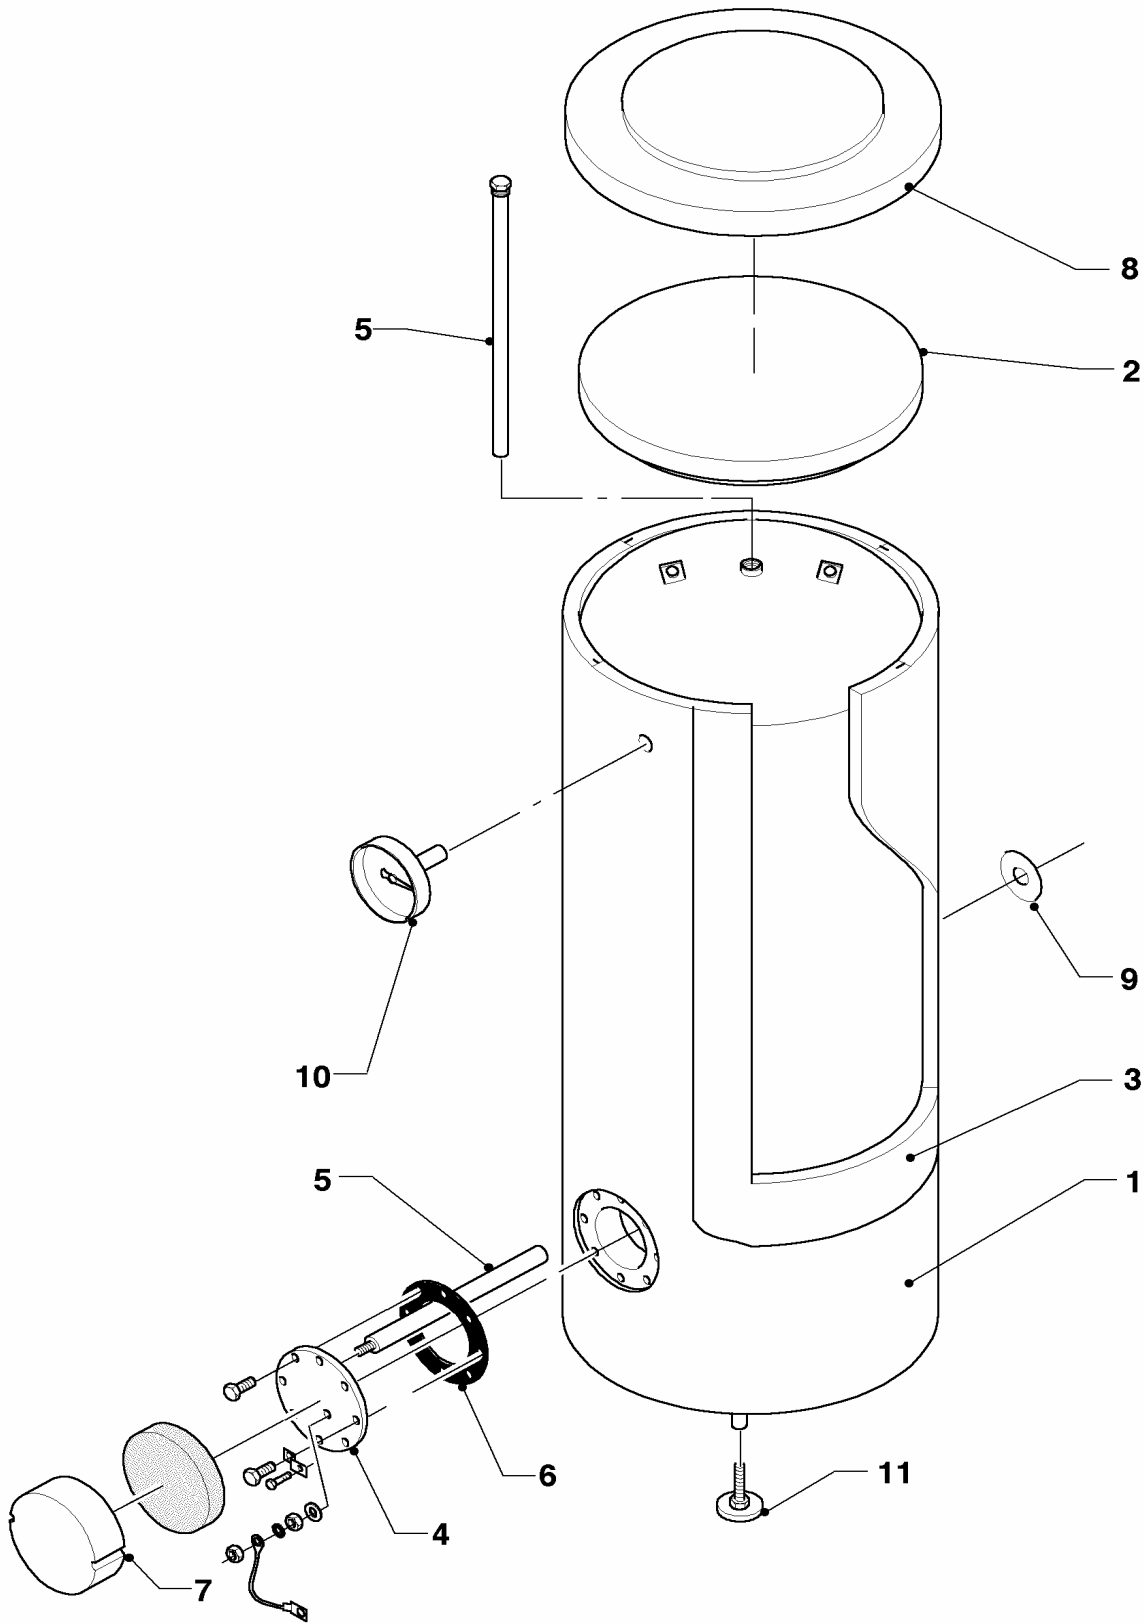

Wärmetauscher

VIH 300/7, VIH 400/7, VIH 500/7

05 - 06 - 019.02

Wärmetauscher

VIH 300/7, VIH 400/7, VIH 500/7

Pos.	Teile-Nr.	Bezeichnung	Typ, Bemerkung
		05-06-019	
01	067320	Mantel, kpl. (Folienmantel)	VIH 300/7, weiß
01	067321	Mantel, kpl. (Folienmantel)	VIH 400/7, weiß
01	067322	Mantel, kpl. (Folienmantel)	VIH 500/7, weiß
02	079110	Isolierung (oben)	VIH 300/7
02	079111	Isolierung (oben)	VIH 400/7
02	079112	Isolierung (oben)	VIH 500/7
03	076635	Isolierung, kpl.	VIH 300/7
03	076636	Isolierung, kpl.	VIH 400/7
03	076637	Isolierung, kpl.	VIH 500/7
04	088133	Flansch, kpl. (unten)	
05	295829	Schutzanode (2 Stück, oben+vorne)	VIH 300/7
05	295829	Schutzanode (2 Stück, oben+vorne)	VIH 400/7
05	295833	Schutzanode (2 Stück, oben+vorne)	VIH 500/7
05	302042	Univ. Fremdstromanode	Zubehörartikel, nicht als Ersatzteil bestellbar (nicht dargestellt)
06	981246	Dichtung, kpl. (Flansch)	
07	147394	Deckel, kpl. (Flanschabdeckung)	grau
08	078937	Deckel, kpl. (oben)	VIH 300/7, grau
08	078938	Deckel, kpl. (oben)	VIH 400/7, grau
08	078939	Deckel, kpl. (oben)	VIH 500/7, grau
09	147046	Rosettensatz	
10	101572	Thermometer	
11	071944	Stellfuß	

Änderungen vorbehalten!

Die Bruttopreise entnehmen Sie bitte der jeweils gültigen Preisliste.