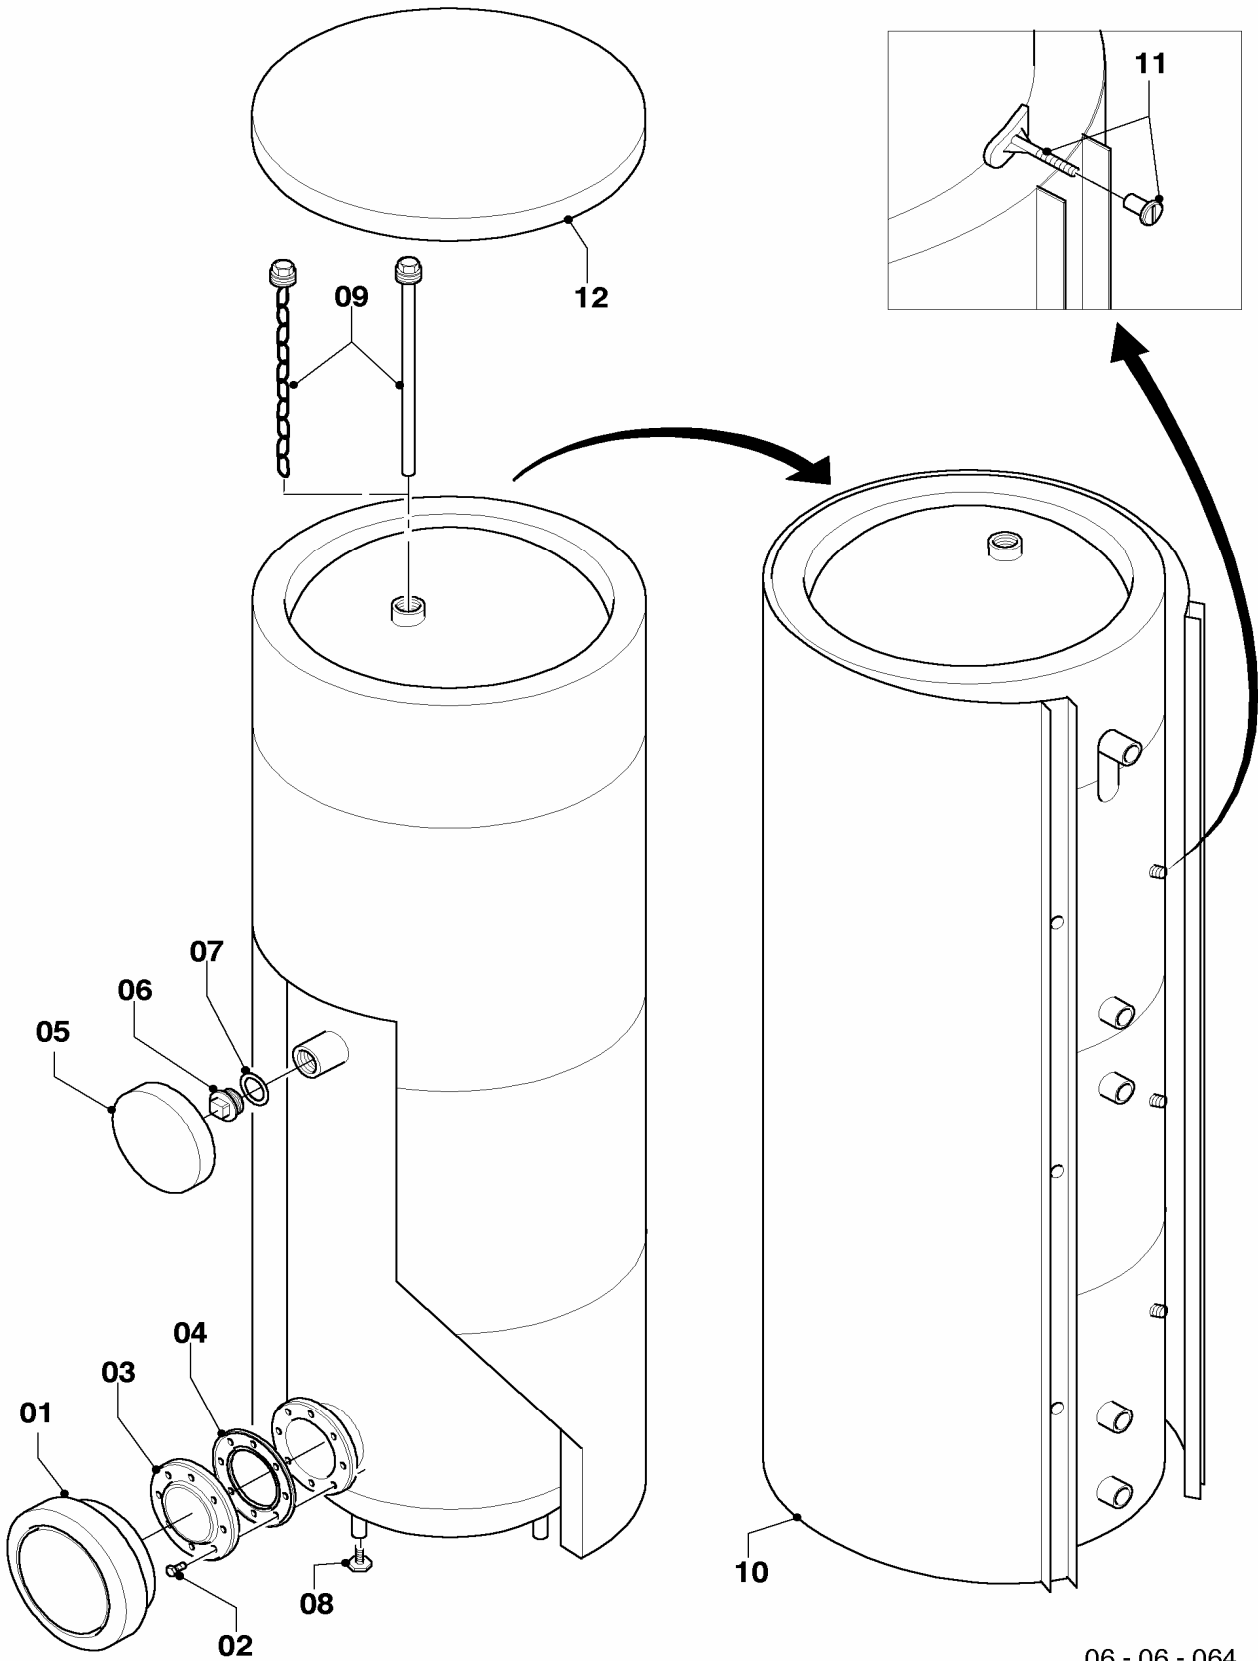

Spare part catalogue Ersatzteilkatalog

INT 05/2006

Storage water heater
Warmwasserspeicher

VIH R 300/2
VIH R 400/2
VIH R 500/2

VIH S 300/2
VIH S 400/2
VIH S 500/2

06 Storage water heater - Warmwasserspeicher

VIH R 300/2, VIH R 400/2, VIH R 500/2, VIH S 300/2, VIH S 400/2, VIH S 500/2

06 - 06 - 064

06 Storage water heater - Warmwasserspeicher

VIH R 300/2, VIH R 400/2, VIH R 500/2, VIH S 300/2, VIH S 400/2, VIH S 500/2

Pos.	Art.-No Teile-Nr.	Part Bezeichnung	Type, note Typ, Bemerkung
		06-06-064	
01	0020032770	cap, cpl. Kappe (Revisionsöffnung)	
02	0020032771	screw (M10x20, set of 10) Sechskantschraube (M10x20-Set à10St.)	
03	0020032772	cap, cpl. Kappe (Revisionsöffnung)	with part 04 mit Pos. 04
04	980936	flange joint Flanschdichtung	
05	0020032773	cap, cpl. Kappe (Stopfen)	
06	0020032774	plug Stopfen, kpl.	with part 07 mit Pos. 07
07	0020028112	seal Dichtung	
08	459886	adjustable foot Stellfuß	
09	106482	magnesium anode (chaîne) Kettenanode m. Reduzierst. G1-G3/4	
10	0020032775	cowling Mantel	VIH R 300/2, VIH S 300/2, with part 11 VIH R 300/2, VIH S 300/2, mit Pos. 11
10	0020032776	cowling Mantel	VIH R 400/2, VIH S 400/2, with part 11 VIH R 400/2, VIH S 400/2, mit Pos. 11
10	0020032777	cowling Mantel	VIH R 500/2, VIH S 500/2, with part 11 VIH R 500/2, VIH S 500/2, mit Pos. 11
11	0020032778	plug (set of 6) Bolzen mit Rastbuchse (Set à 6 Stück)	
12	0020032779	cover Deckel, oben	VIH R 300/2, VIH S 300/2 VIH R 300/2, VIH S 300/2
12	0020032780	cover Deckel, oben	VIH R 400/2, VIH S 400/2 VIH R 400/2, VIH S 400/2
12	0020032780	cover Deckel, oben	VIH R 500/2, VIH S 500/2 VIH R 500/2, VIH S 500/2