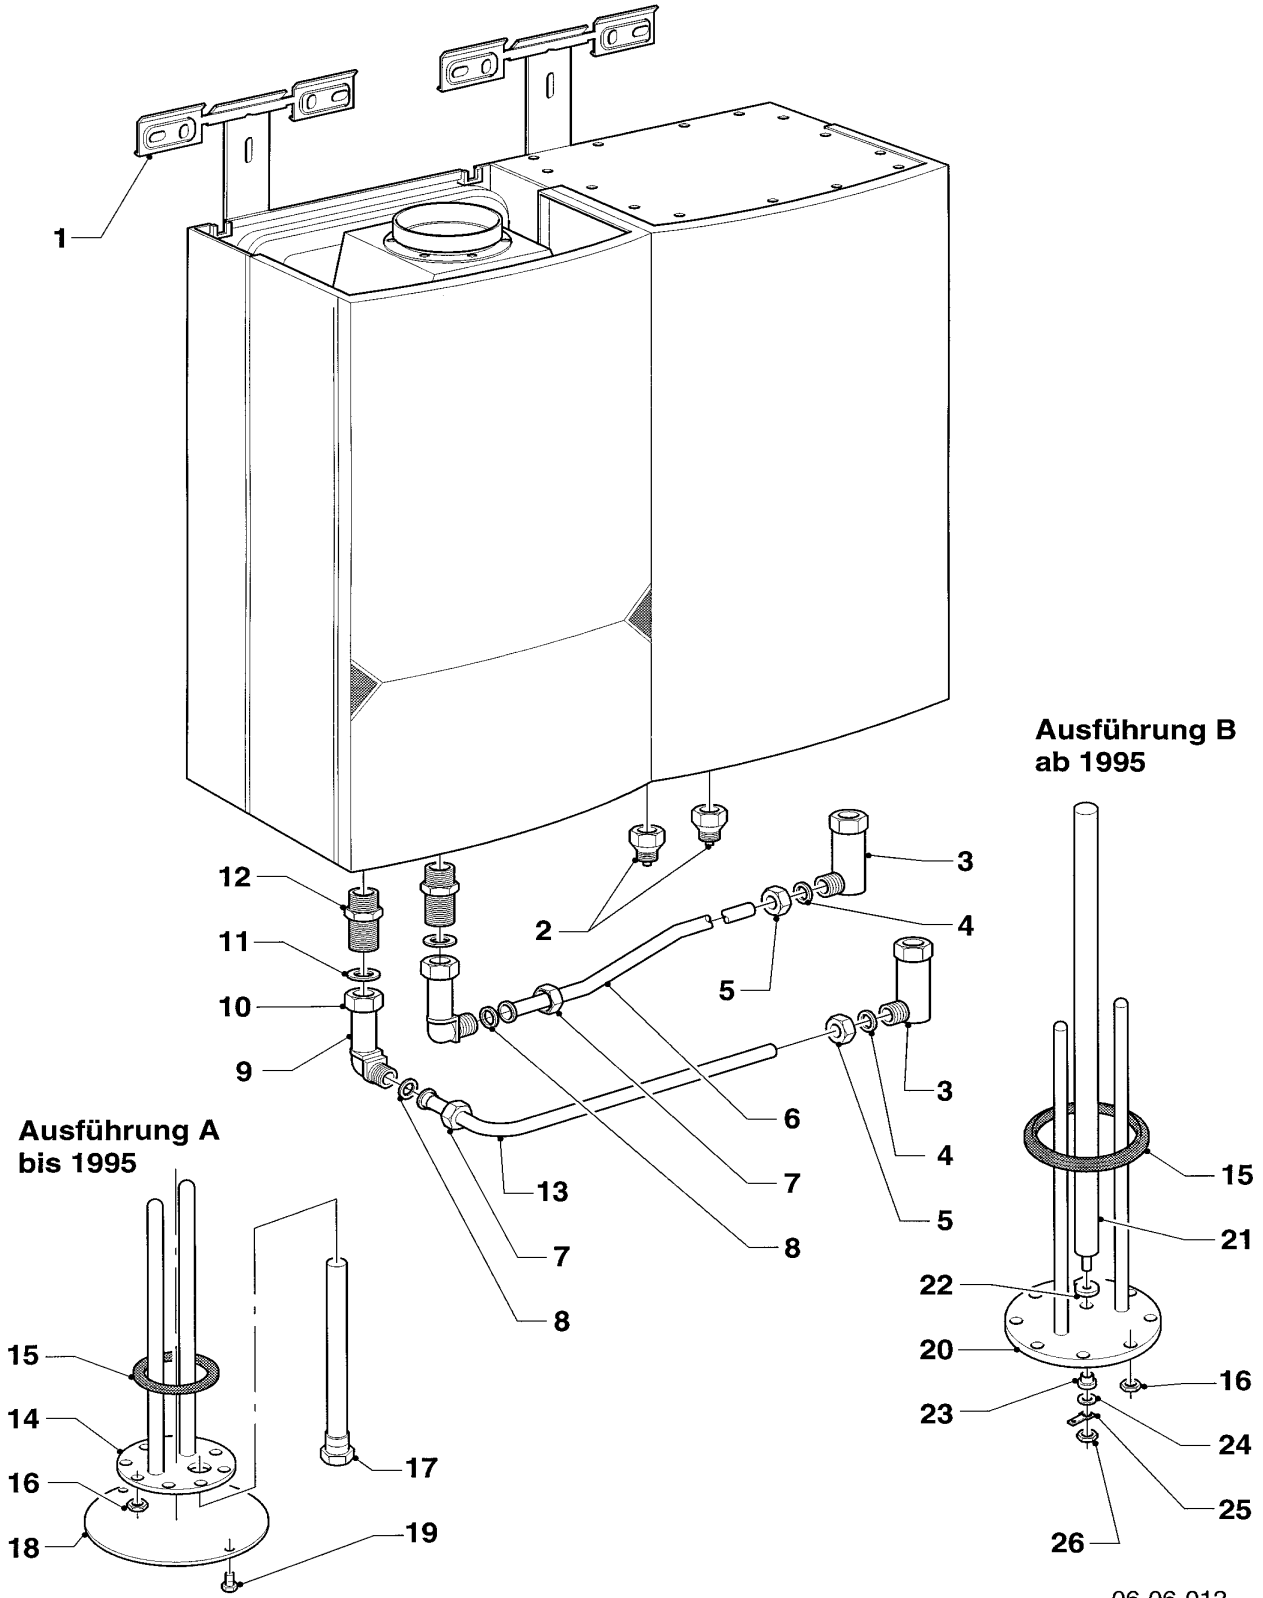

Warmwasserspeicher

VIH 70
VIH 70/1

06-06-012

Warmwasserspeicher

VIH 70

VIH 70/1

Pos.	Teile-Nr.	Bezeichnung	Typ, Bemerkungen
		06-06-012	
01	086467	Geräte-Aufhängung	
02	083627	Reduzierstück	
03	163568	Anschlusswinkel	
04	980471	Dichtring	
05	111214	Überwurfmutter	
06	193036	Anschlussrohr	
07	111394	Überwurfmutter	
08	981140	Dichtung, kpl. (Set à 10 Stück)	
09	284709	Anschlussbogen	
10	080177	Mutter	
11	080184	Schneidring	
12	087941	Anschlussstück	
13	193035	Anschlussrohr	
14	-	Flanschausführung (alt)	ist nicht mehr lieferbar, Ersatz: Pos. 20 Flansch 088104 Pos. 21 Schutzanode 285875 Pos. 22 Befestigungssatz 088663
15	980703	Flanschdichtung	
16	114892	Sechskantmutter	
17	285862	Schutzanode (G3/4x22x470, SW24)	
18	076092	Deckel	
19	235750	Blechschraube	
20	088104	Flansch	mit Pos. 15
21	285875	Schutzanode (M8x22x560)	
22-23	088663	Befestigungssatz	
24	070027	Scheibe	
25	088663	Befestigungssatz	

Änderungen vorbehalten!

Die Bruttopreise entnehmen Sie bitte der jeweils gültigen Preisliste.