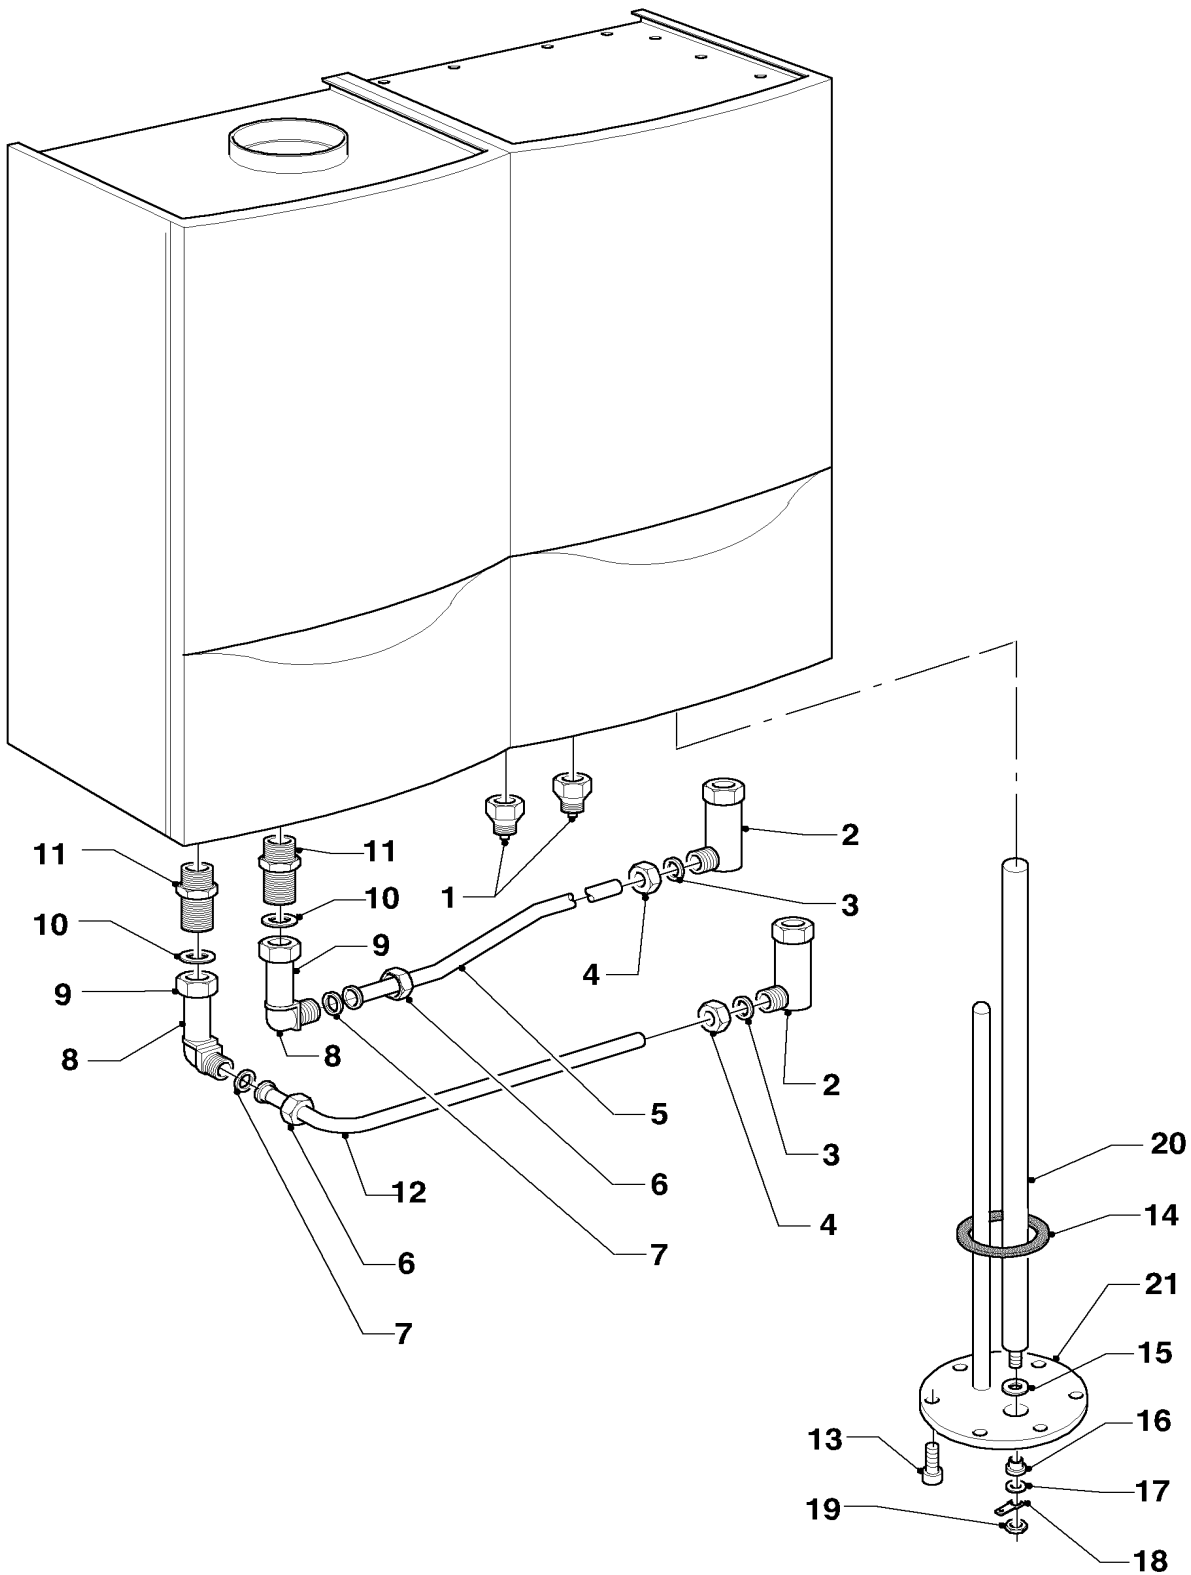

Warmwasserspeicher

VIH CB 70

VIH CT 70

VIH CK 70

06 - 06 - 042

Warmwasserspeicher

VIH CB 70

VIH CT 70

VIH CK 70

Pos.	Teile-Nr.	Bezeichnung	Typ, Bemerkungen
		06-06-042	
01	083627	Reduzierstück	
02	163568	Anschlusswinkel	
03	980471	Dichtring	
04	111214	Überwurfmutter	
05	193036	Anschlussrohr	
06	111394	Überwurfmutter	
07	981140	Dichtung, kpl. (Set à 10 Stück)	
08	284709	Anschlussbogen	
09	080177	Mutter	
10	080184	Schneidring	
11	087941	Anschlussstück	
12	193035	Anschlussrohr	
13	116462	Sechskantschraube	
14	980908	Flanschdichtung	
15-16	088663	Befestigungssatz	mit Teil 18
17	070027	Scheibe	
18	088663	Befestigungssatz	
19	114892	Sechskantmutter	
20	285875	Schutzanode (M8x22x560)	
21	088103	Flansch	mit Teil 14

Änderungen vorbehalten!

Die Bruttopreise entnehmen Sie bitte der jeweils gültigen Preisliste.