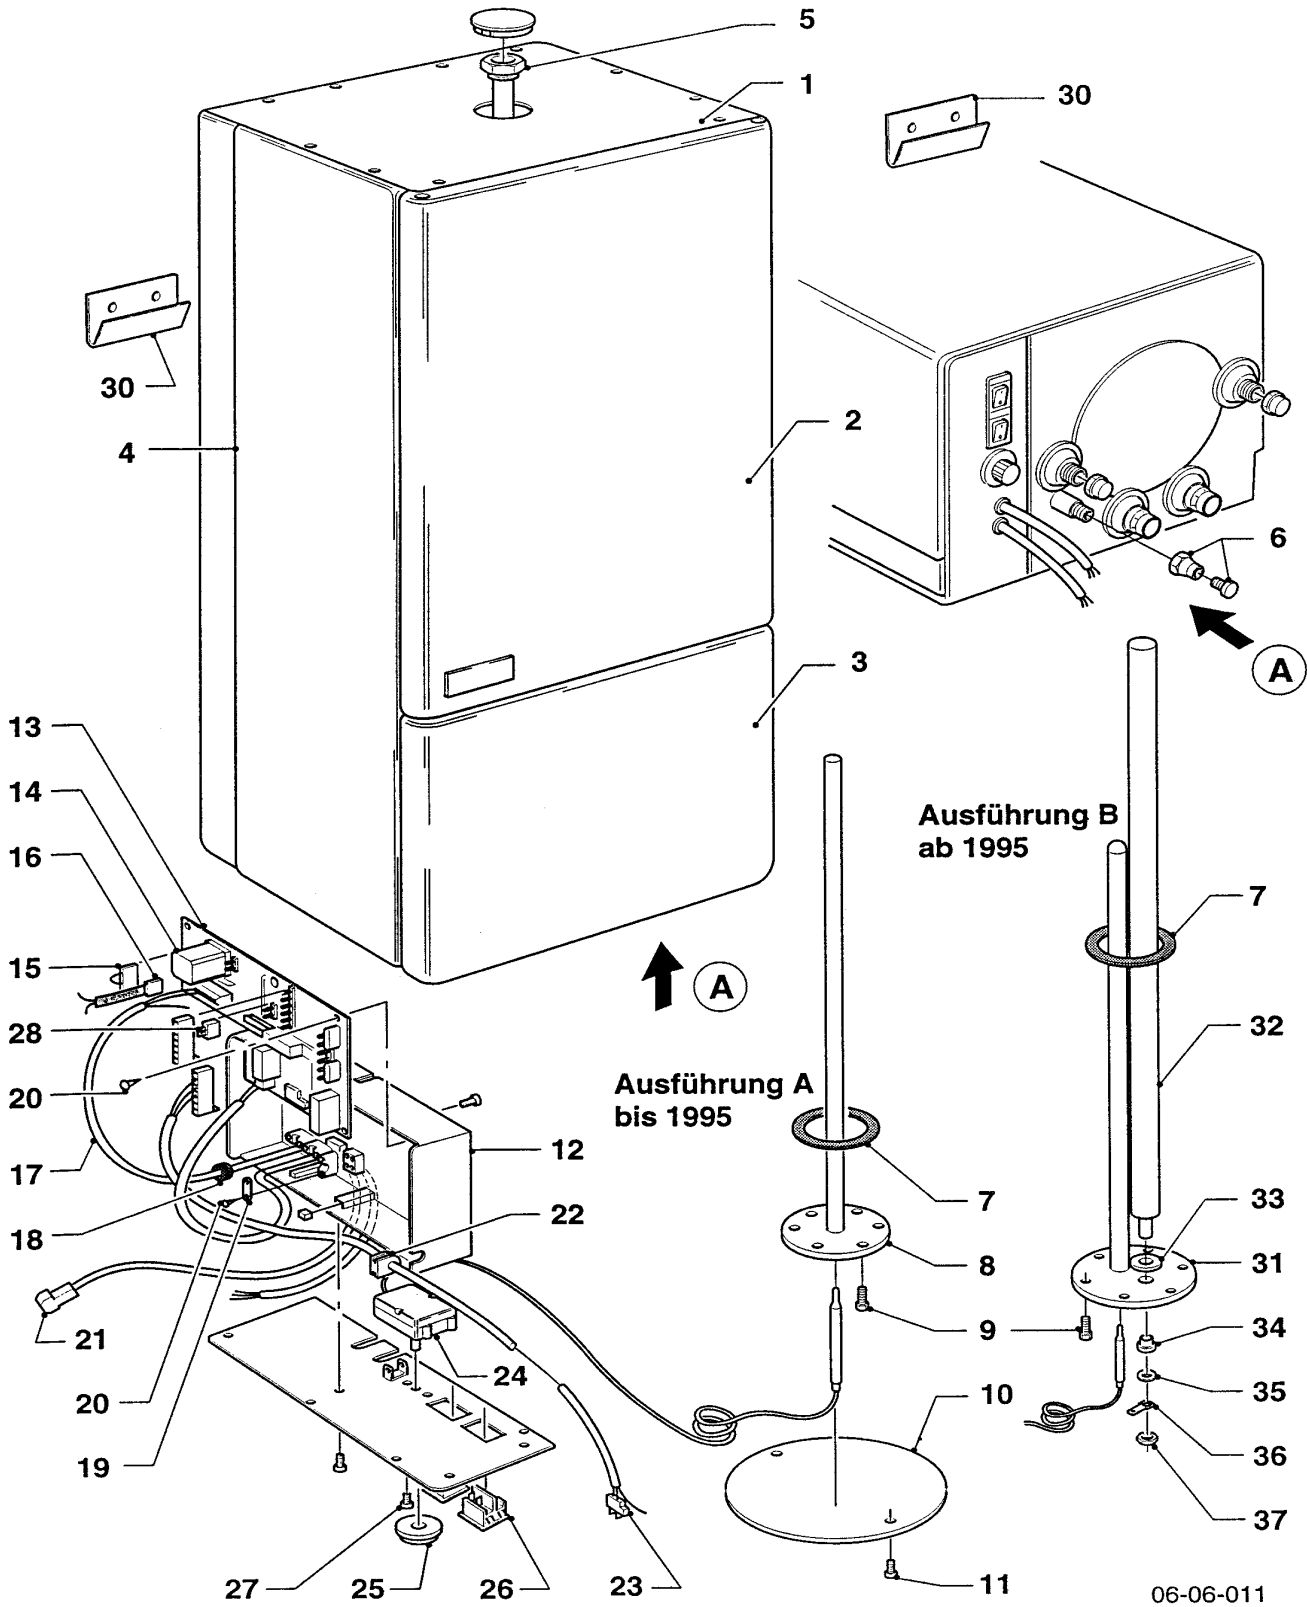

Warmwasserspeicher

VIH 50/1

06-06-011

Warmwasserspeicher

VIH 50/1

Pos.	Teile-Nr.	Bezeichnung	Typ, Bemerkungen
		06-06-011	
01-04	-	Verkleidungsteile	nicht einzeln lieferbar
05	285855	Schutzanode (G3/4x22x350, SW27)	
06	060407	Entlüftungsschraube	
07	980908	Flanschdichtung	
08	-	Flanschausführung (alt)	ist nicht mehr lieferbar, Ersatz: Pos. 31 Flansch 088103 Pos. 32 Schutzanode 285875 Pos. 33 Befestigungssatz 088663
09	116462	Sechskantschraube	
10	076007	Deckel	
11	235750	Blechschrabe	
12	120914	Schaltkasten, kpl.	mit Pos. 12-23
12	254693	Widerstand	NTC-Fühler (nicht dargestellt)
13	130327	Leiterplatte	
14	251616	Relais	
15	252780	Brückenstecker	
16	250762	Kabelbaum	Schalter
16	256005	Kabelbaum	Temperaturregler
17	089424	Verbindungsleitung	
18	120065	Kabeldurchführung	
19	188642	Schelle	
20	235748	Blechschrabe	
21	089419	Verbindungsleitung	
22	201849	Kabeldurchführung	
23	089583	Verbindungsleitung	
24	101804	Temperaturregler	
25	143950	Drehknopf	
26	251777	Schalter	
27	492226	Blechschrabe	
28	250790	Brückenstecker	
30	086440	Geräte-Aufhängung	
31	088103	Flansch	mit Pos. 07
32	285875	Schutzanode (M8x22x560)	
33-34	088663	Befestigungssatz	
35	070027	Scheibe	
36	088663	Befestigungssatz	
37	114892	Sechskantmutter	

Änderungen vorbehalten!

Die Bruttopreise entnehmen Sie bitte der jeweils gültigen Preisliste.