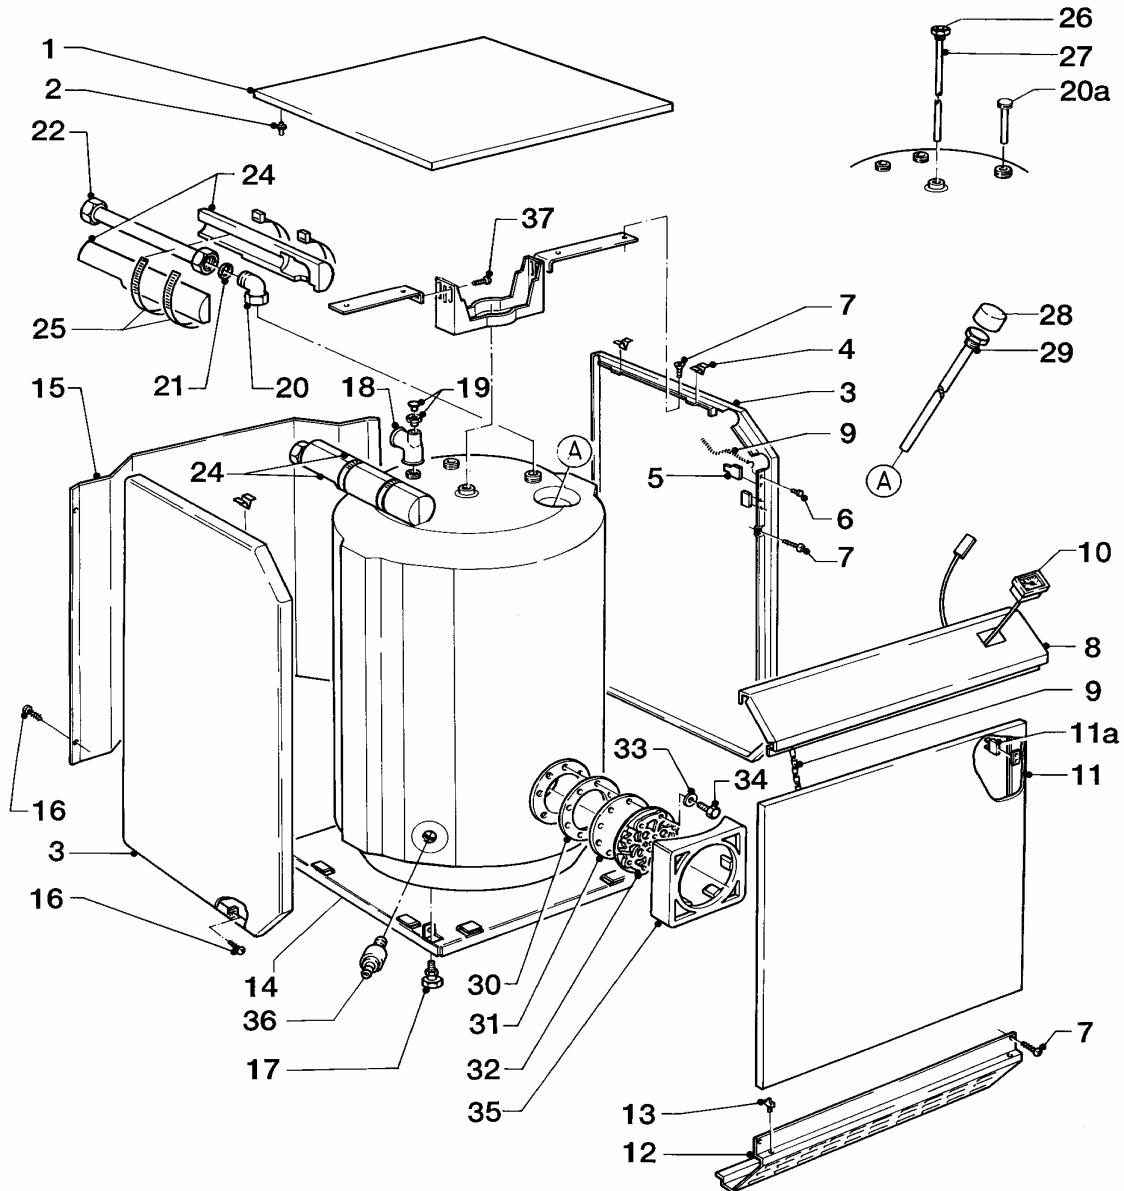

Wärmetauscher

VIH Q 150, VIH Q 200

06 - 06 - 023

Wärmetauscher

VIH Q 150, VIH Q 200

Pos.	Teile-Nr.	Bezeichnung	Typ, Bemerkung
		06-06-023	
01	072151	Abdeckblech	
02	225716	Rastbolzen	
03	207366	Seitenwand	VIH Q 150 (beidseitig verwendbar)
03	207367	Seitenwand	VIH Q 200 (beidseitig verwendbar)
04	225717	Rastbuchse (Seitenwände)	
05	088719	Verschluss	
06	114616	Spreizmutter	
07	235740	Blechschrabe	
08	075351	Blende	
09	-	-	Fangkette ist nicht mehr lieferbar
10	101554	Thermometer	
11	070259	Vorderteil	
11	070260	Vorderteil	VIH Q 150
11a	088720	Verschluss	VIH Q 200
12	289427	Sockelblende	
13	132908	Bolzen	
14	076927	Bodenblech	
15	135042	Rückwand	VIH Q 150
15	135043	Rückwand	VIH Q 200
16	235715	Blechschrabe ISO 7049	
17	071940	Stellfuß	
18	163002	Winkel, kpl.	T-Stück (Rp 1 x Rp 1 x Rp 1/8), mit Pos. 19 (Entlüftungsventil, neue Ausf.), Ersatz für T-Stück (Rp 1 x Rp 1 x Rp 1/2)
19	060051	Entlüftungsventil R 1/8	für T-Stück, neue Ausführung (Rp 1 x Rp 1 x Rp 1/8)
19	177507	Entlüftungsventil	für T-Stück, alte Ausführung (Rp 1 x Rp 1 x Rp 1/2)
20	163488	Winkel (G 3/4 x Rp 3/4)	
20a	193039	Rohr (L=850mm, D=18mm)	VIH Q 150
20a	193040	Rohr (L=1100mm, D=18mm)	VIH Q 200
21	981140	Dichtung, kpl. (Set à 10 Stück)	
22	083885	Anschlussrohr, kpl.	
24	072651	Isolierung	
25	288414	Kabelbinder	
26	183563	Fühlersicherung	
27	060627	Fühlerrohr	
28	203881	Isolierkappe	
29	285863	Schutzanode (G1x26x642, SW27)	VIH Q 150
29	285864	Schutzanode (G1x26x792, SW27)	VIH Q 200
30	980936	Flanschdichtung	
31	089317	Dichtflansch	
32	089323	Flansch	
33	284049	Scheibe	
34	116480	Sechskantschraube	
35	204120	Kappe für Reinigungsöffnung	
36	082205	Entleerungsventil	
37	235708	Blechschrabe	

Änderungen vorbehalten!

Die Bruttopreise entnehmen Sie bitte der jeweils gültigen Preisliste.