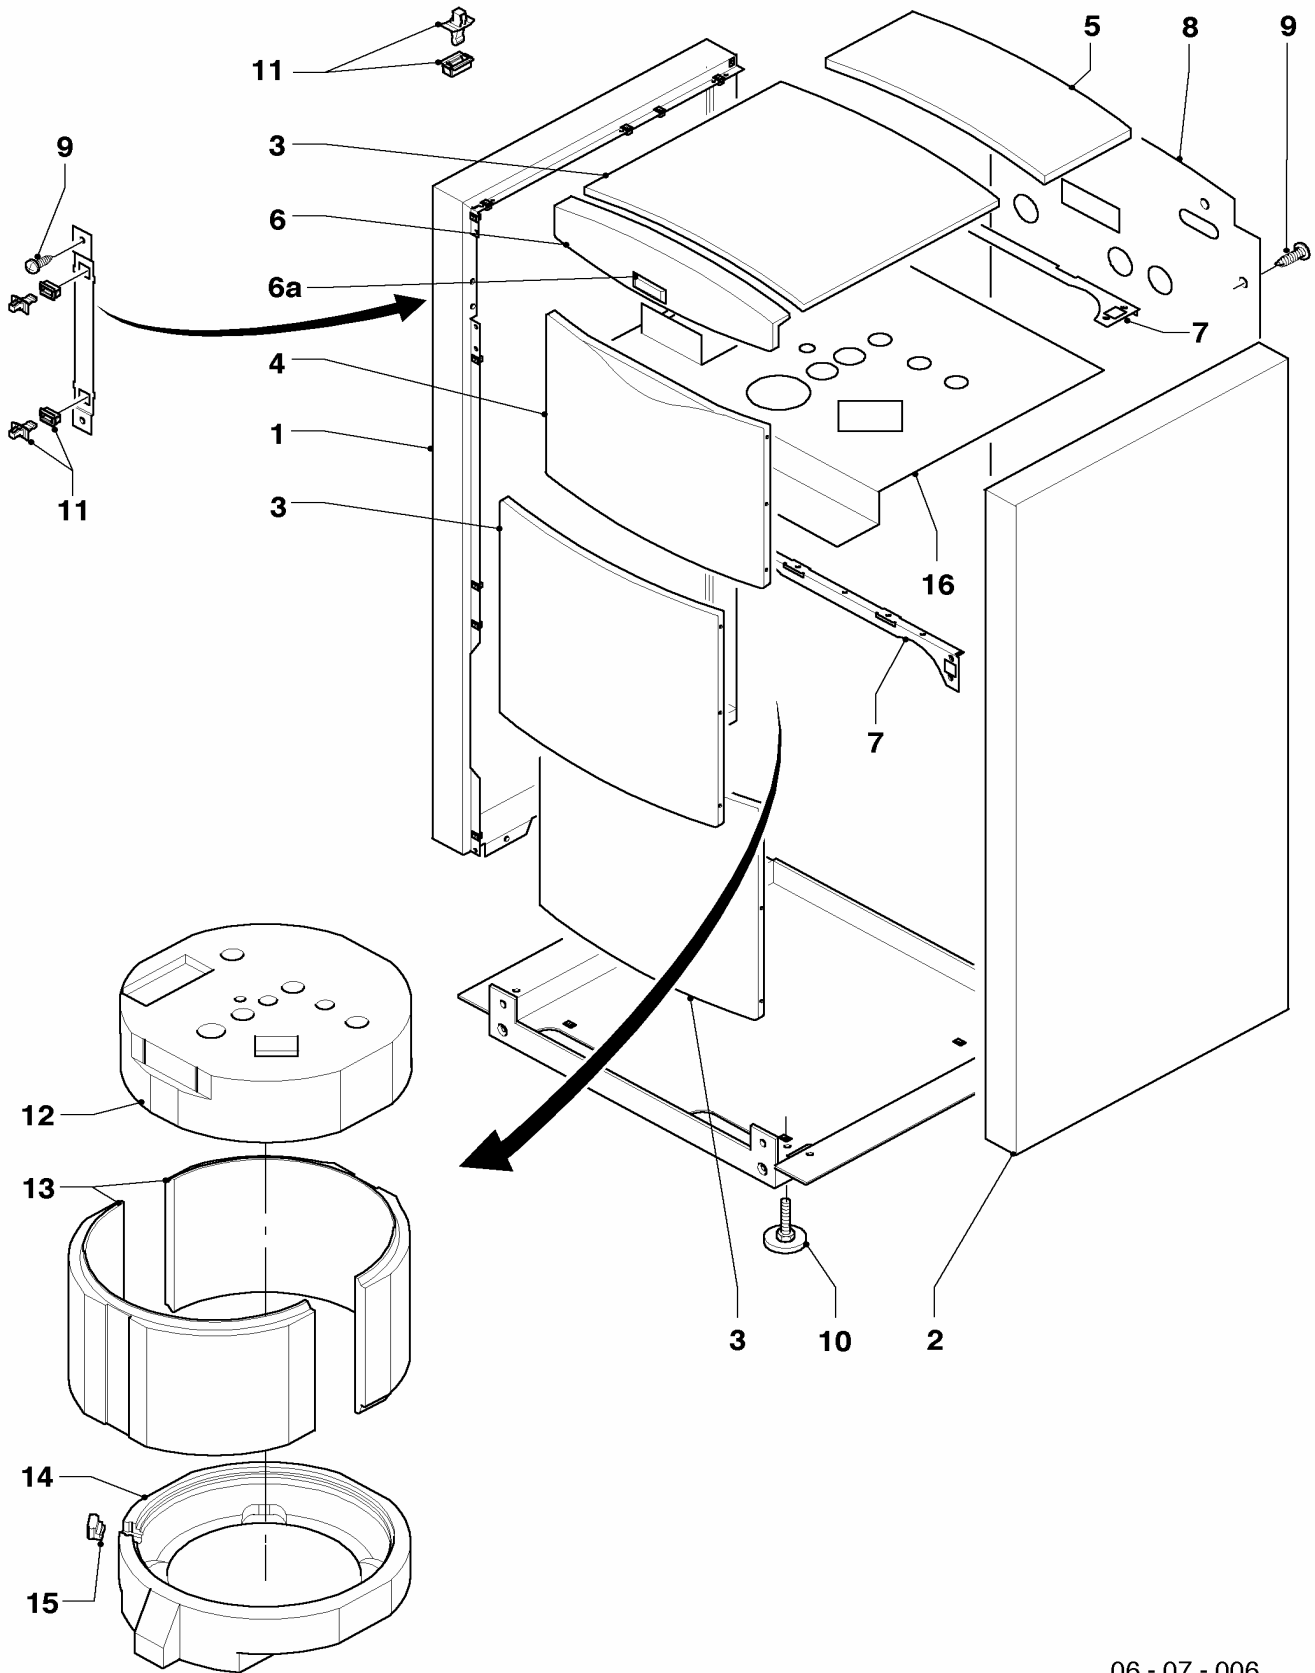

Verkleidungsteile

VIH K 300

06 - 07 - 006

Verkleidungsteile

VIH K 300

Pos.	Teile-Nr.	Bezeichnung	Typ, Bemerkung
		06-07-006	
01	207716	Seitenteil, kpl. (links)	mit Rastbuchsen
02	207717	Seitenteil, kpl. (rechts)	mit Rastbuchsen
03	069930	Abdeckblech, kpl. (vorne/oben)	mit Rastbolzen
04	193509	Deckel, kpl. (vorne, oben)	mit Rastbolzen
05	069932	Abdeckblech, kpl.	mit Rastbolzen
06	202487	Blende, kpl. (vorne oben)	mit Rastbolzen
06a	118075	Firmenschild	
07	299081	Winkelleiste	
08	193510	Rückwand, kpl.	
09	235715	Blechschrabe ISO 7049	
10	459886	Stellfuß	
11	091629	Befestigungssatz (10xBolzen/Buchsen)	
12	193511	Isolierung (oben)	
13	193512	Isolierung (Ringhälfte Mitte)	
14	193513	Isolierung (unten)	
15	193514	Isolierung (Einsatz)	
16	193515	Mantelblech, kpl. (innen)	

Änderungen vorbehalten!

Die Bruttopreise entnehmen Sie bitte der jeweils gültigen Preisliste.