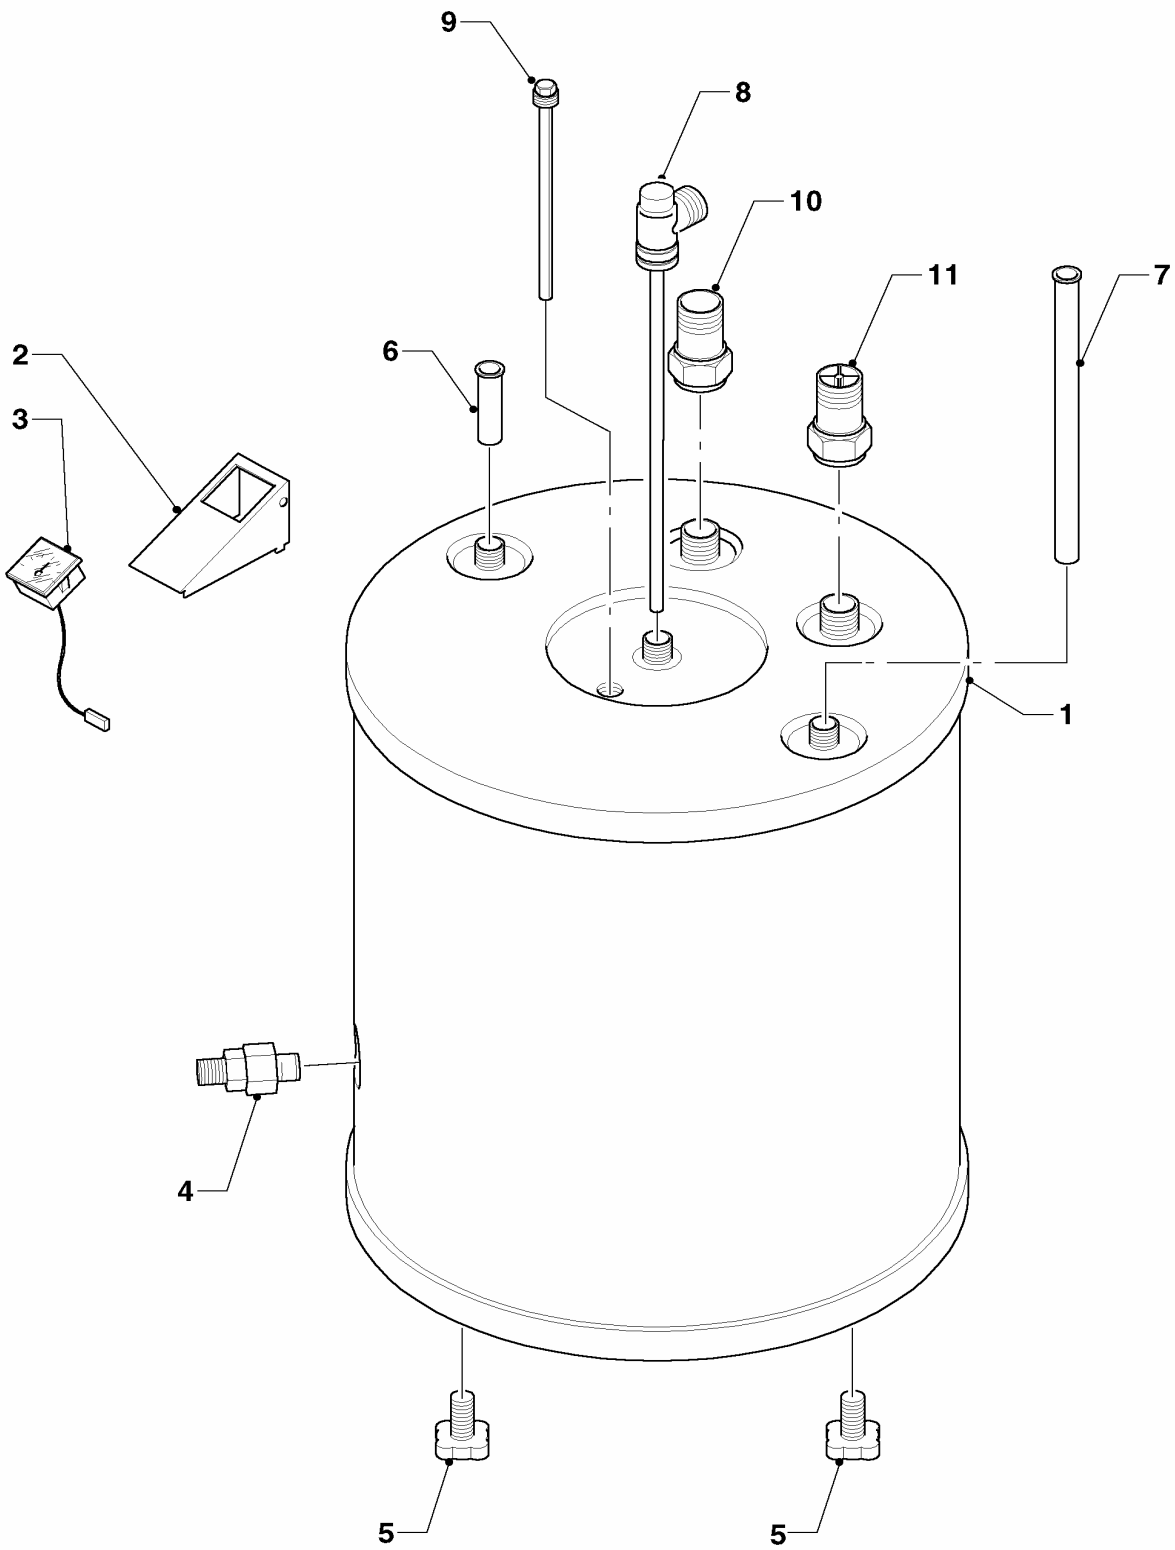

Warmwasserspeicher

VIH CR 120/4, VIH CR 150/4, VIH CR 200/4

06 - 06 - 038

Warmwasserspeicher

VIH CR 120/4, VIH CR 150/4, VIH CR 200/4

Pos.	Teile-Nr.	Bezeichnung	Typ, Bemerkung
		06-06-038	
00	121308	Schaltkasten, kpl.	nicht dargestellt
00	130327	Leiterplatte	nicht dargestellt (für Schaltkasten)
00	101804	Temperaturregler	nicht dargestellt (für Schaltkasten)
00	114254	Drehknopf für Temperaturregler	nicht dargestellt (für Schaltkasten)
00	251777	Schalter	nicht dargestellt (für Schaltkasten)
00	084521	Verbindungsleitung	nicht dargestellt (für Schaltkasten)
00	089403	Verbindungsleitung	nicht dargestellt (für Schaltkasten)
00	256005	Kabelbaum	nicht dargestellt (für Schaltkasten)
00	250762	Kabelbaum	nicht dargestellt (für Schaltkasten)
01	076186	Deckel, kpl. oben	VIH CR 120/4
01	076187	Deckel, kpl. oben	VIH CR 150/4, CR 200/4
02	098821	Halter für Thermometer (grau)	
03	101552	Thermometer	VIH CR 120/4
03	101554	Thermometer	VIH CR 150/4, CR 200/4
04	082229	Entleerungsventil, kpl.	
05	071931	Stellfuß	
06	193104	Rohr (L=95, D=18)	
07	192858	Rohr (L=690mm, D=18mm)	VIH CR 120/4
07	193039	Rohr (L=850mm, D=18mm)	VIH CR 150/4
07	193040	Rohr (L=1100mm, D=18mm)	VIH CR 200/4
08	163017	Winkel, kpl.	VIH CR 120/4
08	163018	Winkel, kpl.	VIH CR 150/4
08	163019	Winkel, kpl.	VIH CR 200/4
09	285859	Schutzanode (G1x26x517, SW27)	VIH CR 120/4
09	285863	Schutzanode (G1x26x642, SW27)	VIH CR 150/4
09	285864	Schutzanode (G1x26x792, SW27)	VIH CR 200/4
10	083644	Reduzierstück (1 - G 3/4)	
11	083645	Reduzierstück (1-G 3/4 Rückflußv.)	mit Rückflussverhinderer

Änderungen vorbehalten!

Die Bruttopreise entnehmen Sie bitte der jeweils gültigen Preisliste.