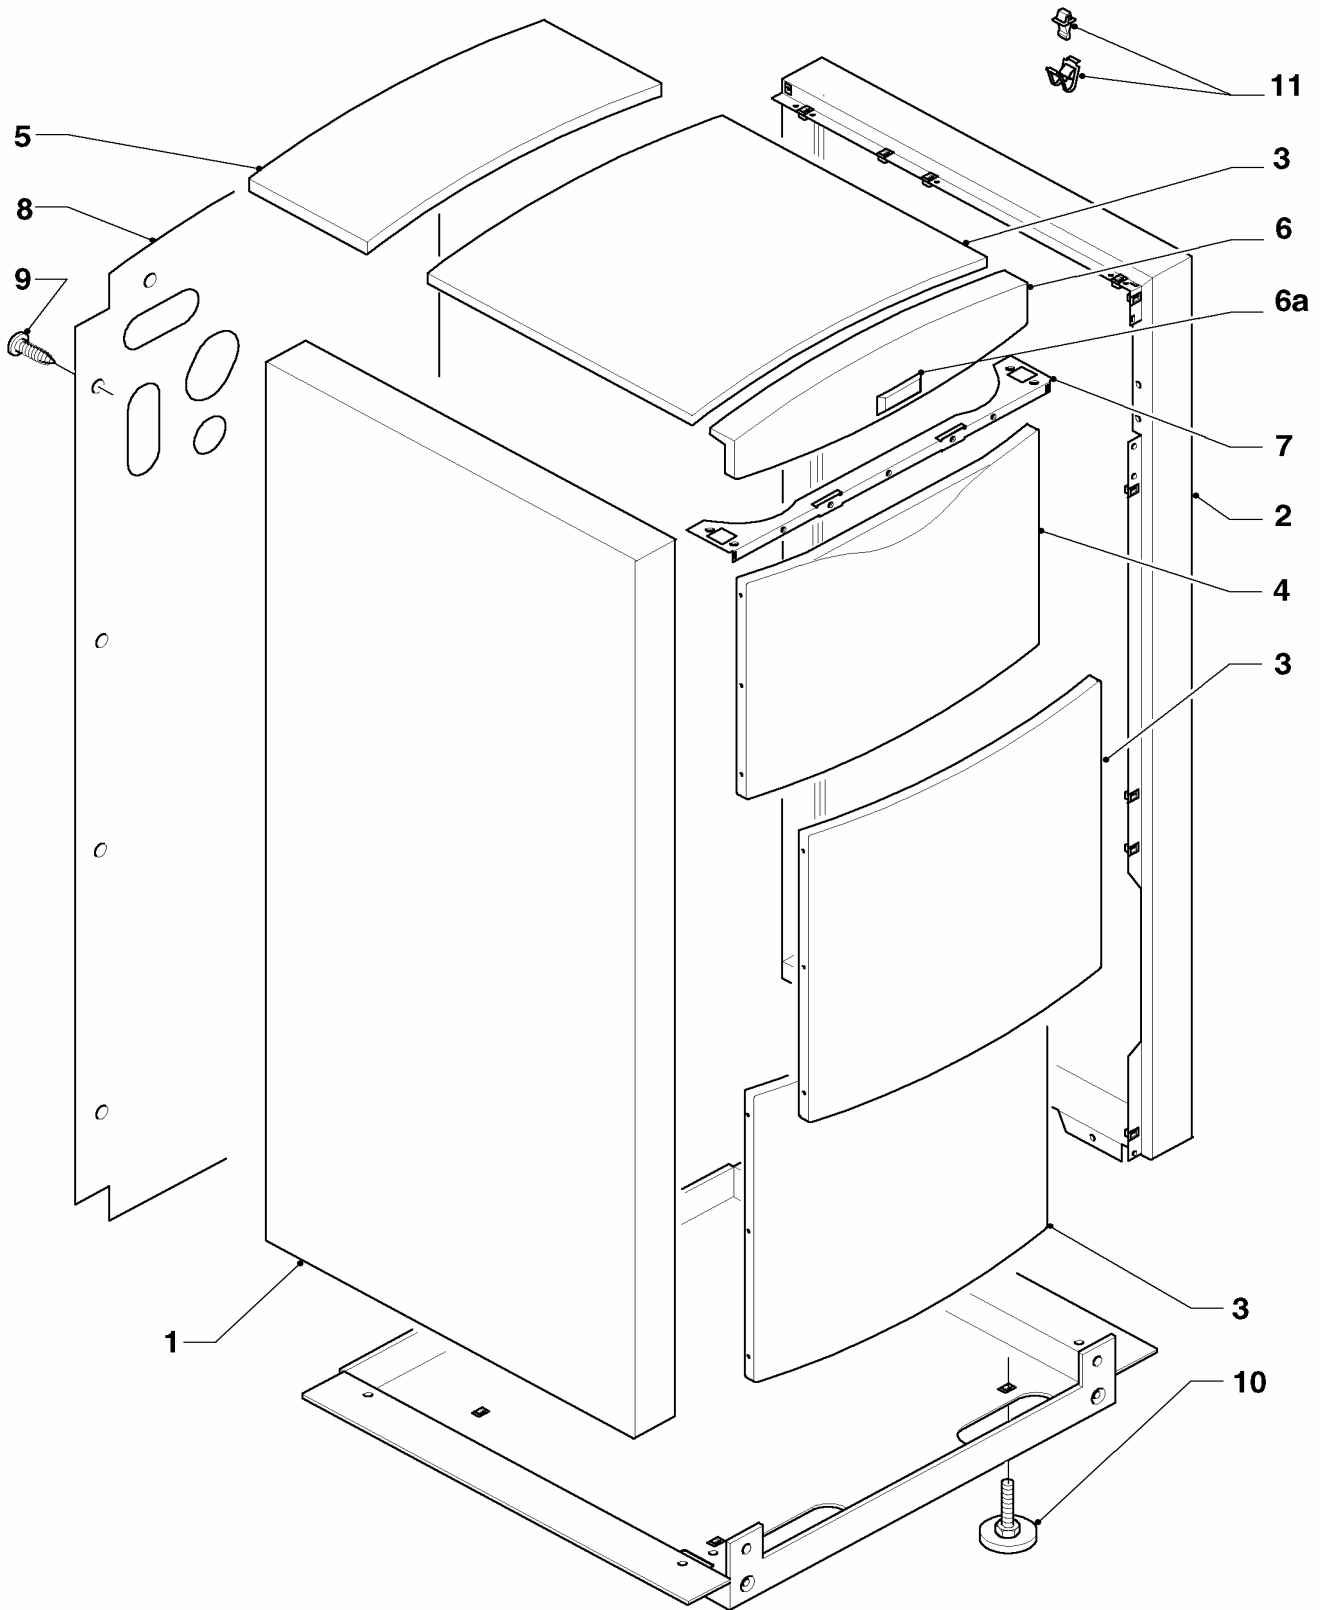

Verkleidungsteile

VIH K 150

06-07-004

Verkleidungsteile

VIH K 150

Pos.	Teile-Nr.	Bezeichnung	Typ, Bemerkung
		06-07-004	
01	078771	Seitenwand, kpl. (links)	mit Pos. 11
02	078772	Seitenwand, kpl. (rechts)	mit Pos. 11
03	069930	Abdeckblech, kpl. (vorne/oben)	mit Pos. 11
04	078935	Deckel, kpl.	mit Pos. 11
05	069932	Abdeckblech, kpl.	mit Pos. 11
06	202487	Blende, kpl. (vorne oben)	mit Pos. 06a, 11
06a	118075	Firmenschild	
07	299081	Winkelleiste	
08	074435	Rückwand, kpl.	mit Pos. 09
09	235715	Blechschraube ISO 7049	
10	459886	Stellfuß	
11	091364	Befestigungssatz	

Änderungen vorbehalten!

Die Bruttopreise entnehmen Sie bitte der jeweils gültigen Preisliste.