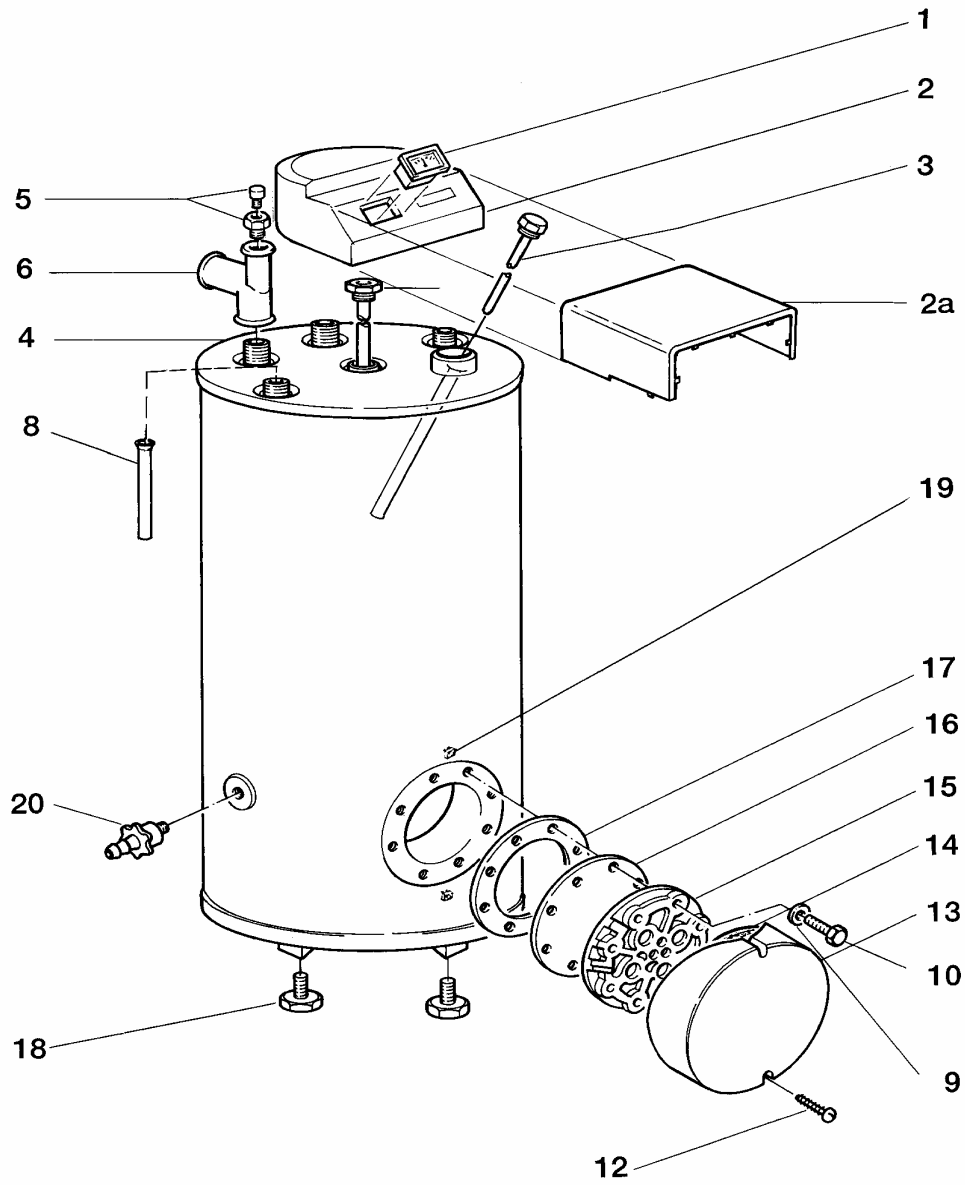

Wärmetauscher

VIH 150/5, VIH 200/5

06 - 06 - 029

Wärmetauscher

VIH 150/5, VIH 200/5

Pos.	Teile-Nr.	Bezeichnung	Typ, Bemerkung
		06-06-029	
01	101554	Thermometer	
02	178455	Abdeckhaube	
02a	085378	Zwischenstück	
03	285863	Schutzanode (G1x26x642, SW27)	VIH 150/5
03	285864	Schutzanode (G1x26x792, SW27)	VIH 200/5
04	076090	Deckel	
05	177507	Entlüftungsventil	
06	163002	Winkel, kpl.	
07	060627	Fühlerrohr	
07	204039	Verschuß-Kappe VIH	nicht dargestellt
08	193039	Rohr (L=850mm, D=18mm)	VIH 150/5
08	193040	Rohr (L=1100mm, D=18mm)	VIH 200/5
09	284049	Scheibe	
10	116480	Sechskantschraube	
12	130005	Blehschraube (Set à 5 Stück)	
13	203856	Abdeckkappe	
14	076386	Isolierkappe	
15	089323	Flansch	
16	089317	Dichtflansch	
17	980936	Flanschdichtung	
18	071938	Stellfuß	
19	158213	Schnappmutter	
20	082205	Entleerungsventil	

Änderungen vorbehalten!

Die Bruttopreise entnehmen Sie bitte der jeweils gültigen Preisliste.