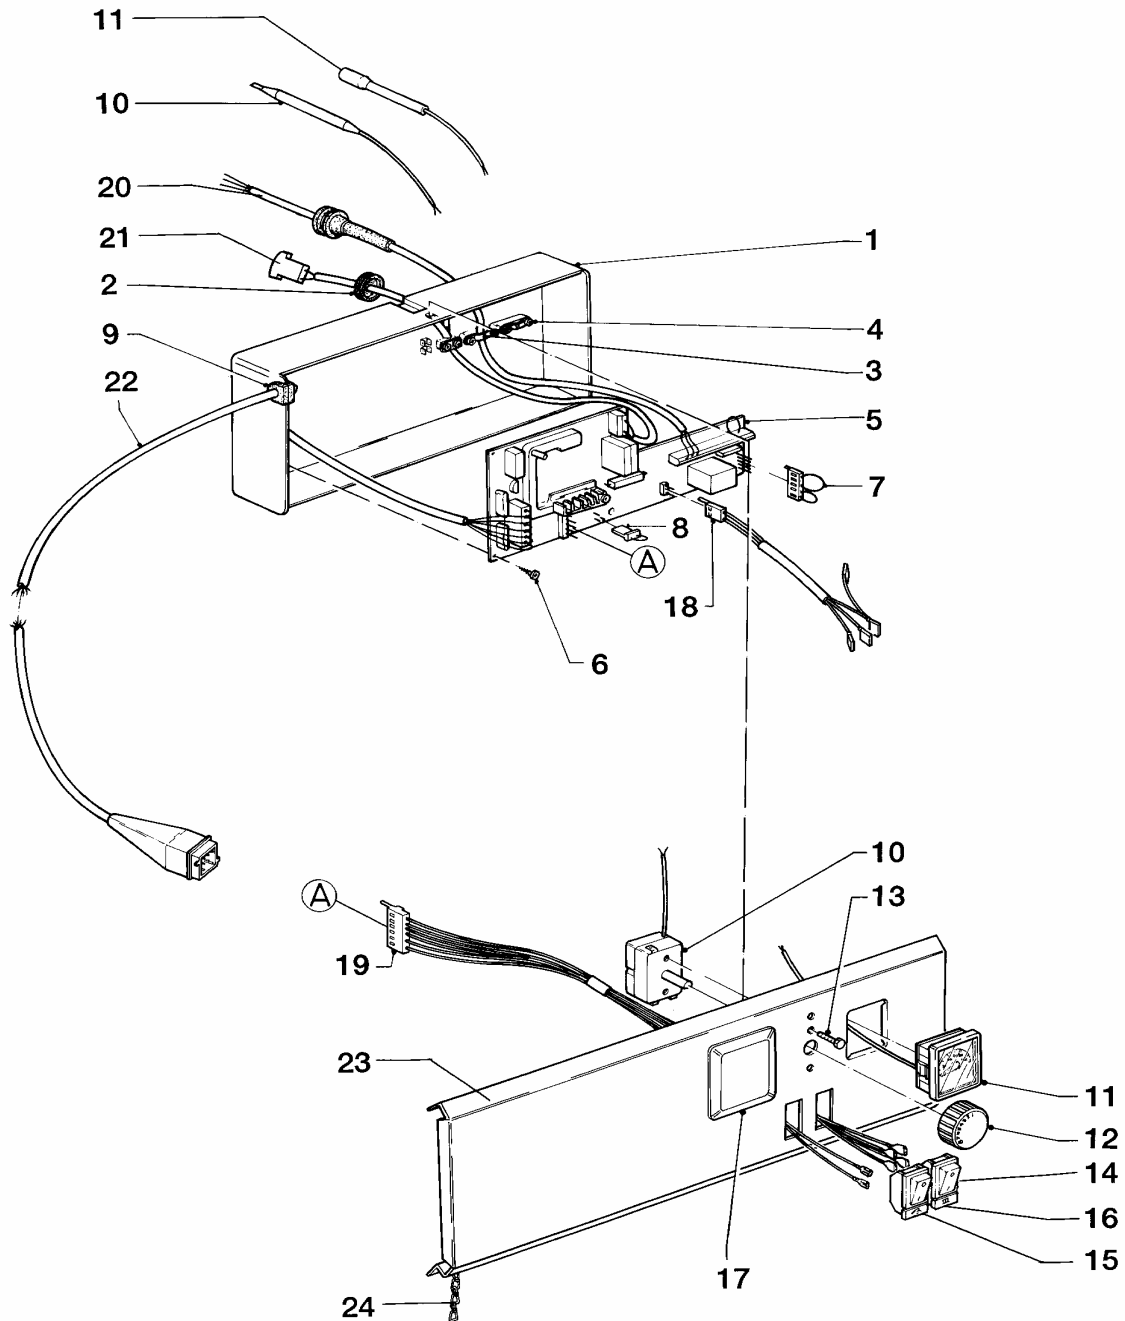

Schaltkasten

VIH H 150/3, VIH H 200/3

06 - 12 - 005

Schaltkasten

VIH H 150/3, VIH H 200/3

Pos.	Teile-Nr.	Bezeichnung	Typ, Bemerkung
		06-12-005	
01	121098	Schaltkasten-Gehäuse	
02	120065	Kabeldurchführung	
03	188642	Schelle	
04	492226	Blechschraube	
05	130327	Leiterplatte	
06	235748	Blechschraube	
07	252780	Brückenstecker	
08	250790	Brückenstecker	
09	201849	Kabeldurchführung	
10	101804	Temperaturregler	
11	101554	Thermometer	
12	114254	Drehknopf für Temperaturregler	
13	060018	Schraube	
14	251777	Schalter	
15	803978	Symbol Warmwasser	
16	803979	Symbol Heizung	
17	201623	Deckel	
17	253216	Schaltuhr, kpl.	nicht dargestellt
18	256005	Kabelbaum	
19	250762	Kabelbaum	
20	084521	Verbindungsleitung	
21	089419	Verbindungsleitung	
22	089403	Verbindungsleitung	
23	075349	Blende	
24	-	-	Fangkette ist nicht mehr lieferbar

Änderungen vorbehalten!

Die Bruttopreise entnehmen Sie bitte der jeweils gültigen Preisliste.