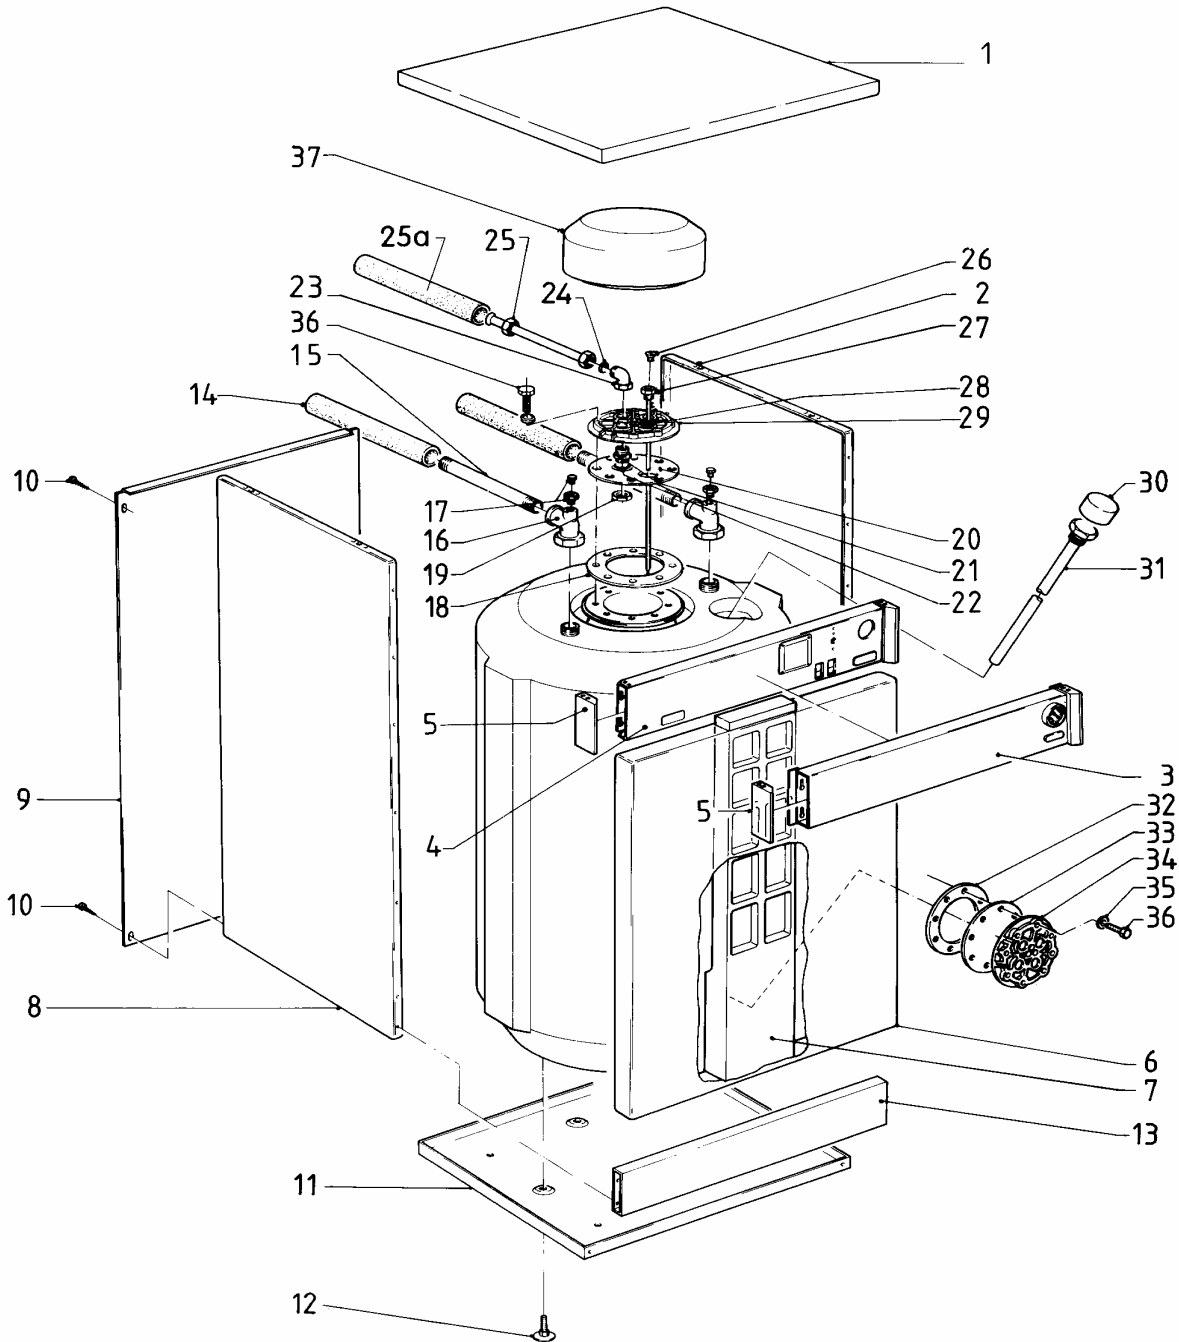

Wärmetauscher

VIH 150/4, VIH 200/4

06 - 06 - 028

Wärmetauscher

VIH 150/4, VIH 200/4

Pos.	Teile-Nr.	Bezeichnung	Typ, Bemerkung
		06-06-028	
00	193039	Rohr (L=850mm, D=18mm)	VIH 150/4 (Kaltwassereingang), nicht dargestellt
00	193040	Rohr (L=1100mm, D=18mm)	VIH 200/4 (Kaltwassereingang), nicht dargestellt
01	070882	Abdeckblech	
02	079938	Seitenwand, rechts	VIH 150/4
02	079939	Seitenwand, rechts	VIH 200/4
03	075488	Blende	
04	075489	Blende	
05	203849	Kappe, seitr.	
06	070213	Vorderteil	VIH 150/4
06	070214	Vorderteil	VIH 200/4
07	-	-	Isolierung ist nicht mehr lieferbar
08	079936	Seitenwand, links	VIH 150/4
08	079937	Seitenwand, links	VIH 200/4
09	079743	Rückwand	VIH 150/4
09	079744	Rückwand	VIH 200/4
10	235740	Blechschraube	
11	076927	Bodenblech	
12	459886	Stellfuß	
13	289569	Sockelblende	
14	076226	Isolierung	
15	492122	Rohrdoppelnippel	
16	163002	Winkel, kpl.	
17	177507	Entlüftungsventil	
18	981038	Flanschdichtungssatz	
19	114898	Kontermutter	
20	089326	Flansch	
21	083355	Muffe	
22	982444	Runddichtring	
23	163488	Winkel (G 3/4 x Rp 3/4)	
24	981140	Dichtung, kpl. (Set à 10 Stück)	
25	083885	Anschlussrohr, kpl.	
25a	076227	Isolierung	
26	183563	Fühlersicherung	
27	060627	Fühlerrohr	
28	083354	Muffe	
29	082446	Flansch, kpl.	mit Pos. 18-20,27,28,36
30	204097	Isolierkappe	
31	285863	Schutzanode (G1x26x642, SW27)	VIH 150/4
31	285864	Schutzanode (G1x26x792, SW27)	VIH 200/4
32	980936	Flanschdichtung	
33	089317	Dichtflansch	
34	089323	Flansch	
35	284049	Scheibe	
36	116480	Sechskantschraube	
37	204078	Isolierkappe	

Änderungen vorbehalten!

Die Bruttopreise entnehmen Sie bitte der jeweils gültigen Preisliste.