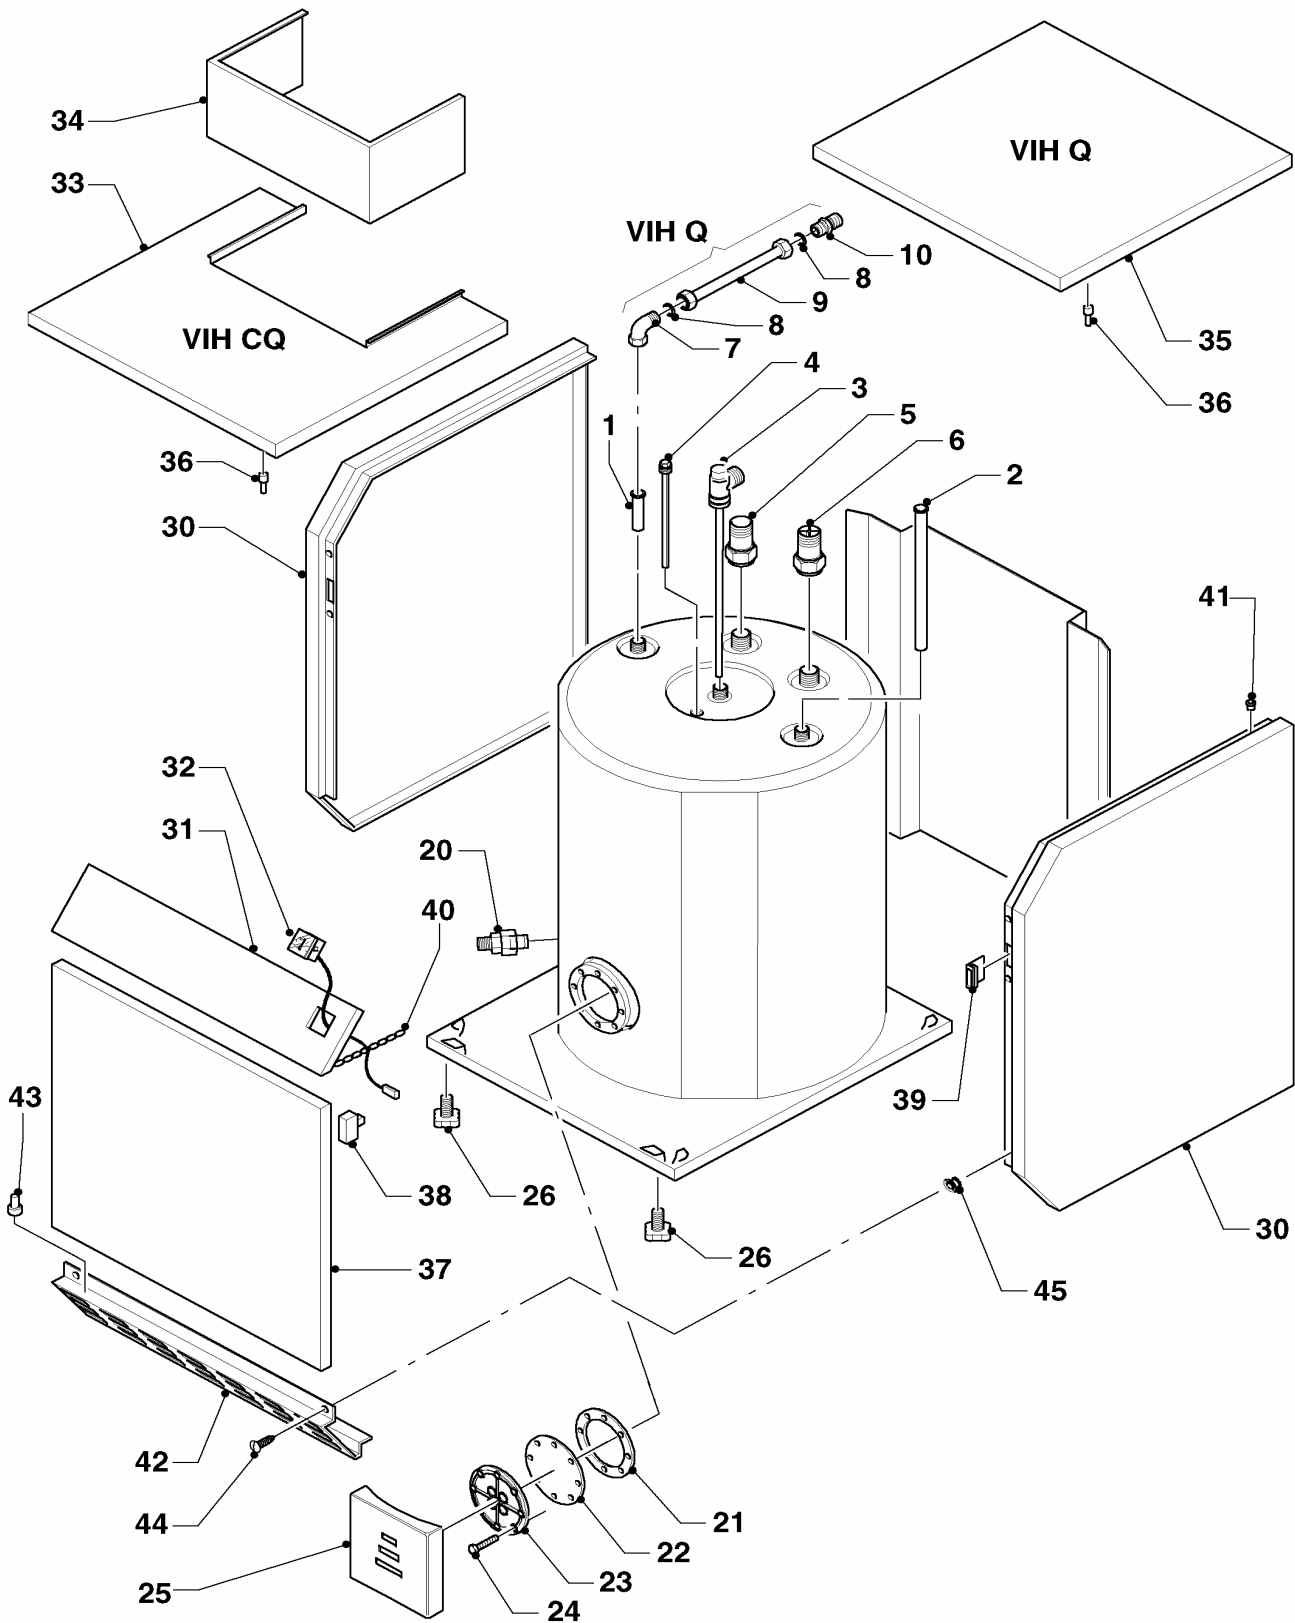

Wärmetauscher

VIH Q 120/1, VIH Q 150/1, VIH Q 200/1

06 - 06 - 039

Wärmetauscher

VIH Q 120/1, VIH Q 150/1, VIH Q 200/1

Pos.	Teile-Nr.	Bezeichnung	Typ, Bemerkung
		06-06-039	
01	193104	Rohr (L=95, D=18)	
02	192858	Rohr (L=690mm, D=18mm)	VIH Q 120/1
02	193039	Rohr (L=850mm, D=18mm)	VIH Q 150/1
02	193040	Rohr (L=1100mm, D=18mm)	VIH Q 200/1
03	163017	Winkel, kpl.	VIH Q 120/1
03	163018	Winkel, kpl.	VIH Q 150/1
03	163019	Winkel, kpl.	VIH Q 200/1
04	285859	Schutzanode (G1x26x517, SW27)	VIH Q 120/1
04	285863	Schutzanode (G1x26x642, SW27)	VIH Q 150/1
04	285864	Schutzanode (G1x26x792, SW27)	VIH Q 200/1
05-06	-	-	Position entfällt
07	163488	Winkel (G 3/4 x Rp 3/4)	
08	981140	Dichtung, kpl. (Set à 10 Stück)	
09	083885	Anschlussrohr, kpl.	
10	082006	Doppelnippel (R 3/4)	
20	082229	Entleerungsventil, kpl.	
21	980936	Flanschdichtung	
22	089317	Dichtflansch	
23	089323	Flansch	
24	116480	Sechskantschraube	
25	204120	Kappe für Reinigungsöffnung	
26	071940	Stellfuß	
30	207359	Seitenwand	VIH Q 120/1, mit Pos. 39, 41, 45
30	074785	Seitenwand, kpl. (lks.=re.)	VIH Q 150/1, mit Pos. 39, 41, 45
30	207367	Seitenwand	VIH Q 200/1, mit Pos. 39, 41, 45
30	092238	Haltewinkel, kpl. (Verkleidung)	VIH Q 120/1, für Seitenteile (nicht dargestellt)
30	092239	Haltewinkel, kpl. (Verkleidung)	VIH Q 150/1, für Seitenteile (nicht dargestellt)
30	092239	Haltewinkel, kpl. (Verkleidung)	VIH Q 200/1, für Seitenteile (nicht dargestellt)
31	075351	Blende	mit Pos. 40
32	101552	Thermometer	VIH Q 120/1
32	101554	Thermometer	VIH Q 150/1, Q 200/1
33-34	-	-	Position entfällt
35	072151	Abdeckblech	mit Pos. 36
36	225716	Rastbolzen	
37	070258	Vorderteil	VIH Q 120/1, mit Pos. 38
37	070259	Vorderteil	VIH Q 150/1, mit Pos. 38
37	070260	Vorderteil	VIH Q 200/1, mit Pos. 38
38	088719	Verschluss	
39	088720	Verschluss	
40	-	-	Fangkette ist nicht mehr lieferbar
41	225717	Rastbuchse (Seitenwände)	
42	289427	Sockelblende	mit Pos. 43
43	132908	Bolzen	
44	235740	Blechschrabe	
45	114616	Spreizmutter	

Änderungen vorbehalten!

Die Bruttopreise entnehmen Sie bitte der jeweils gültigen Preisliste.