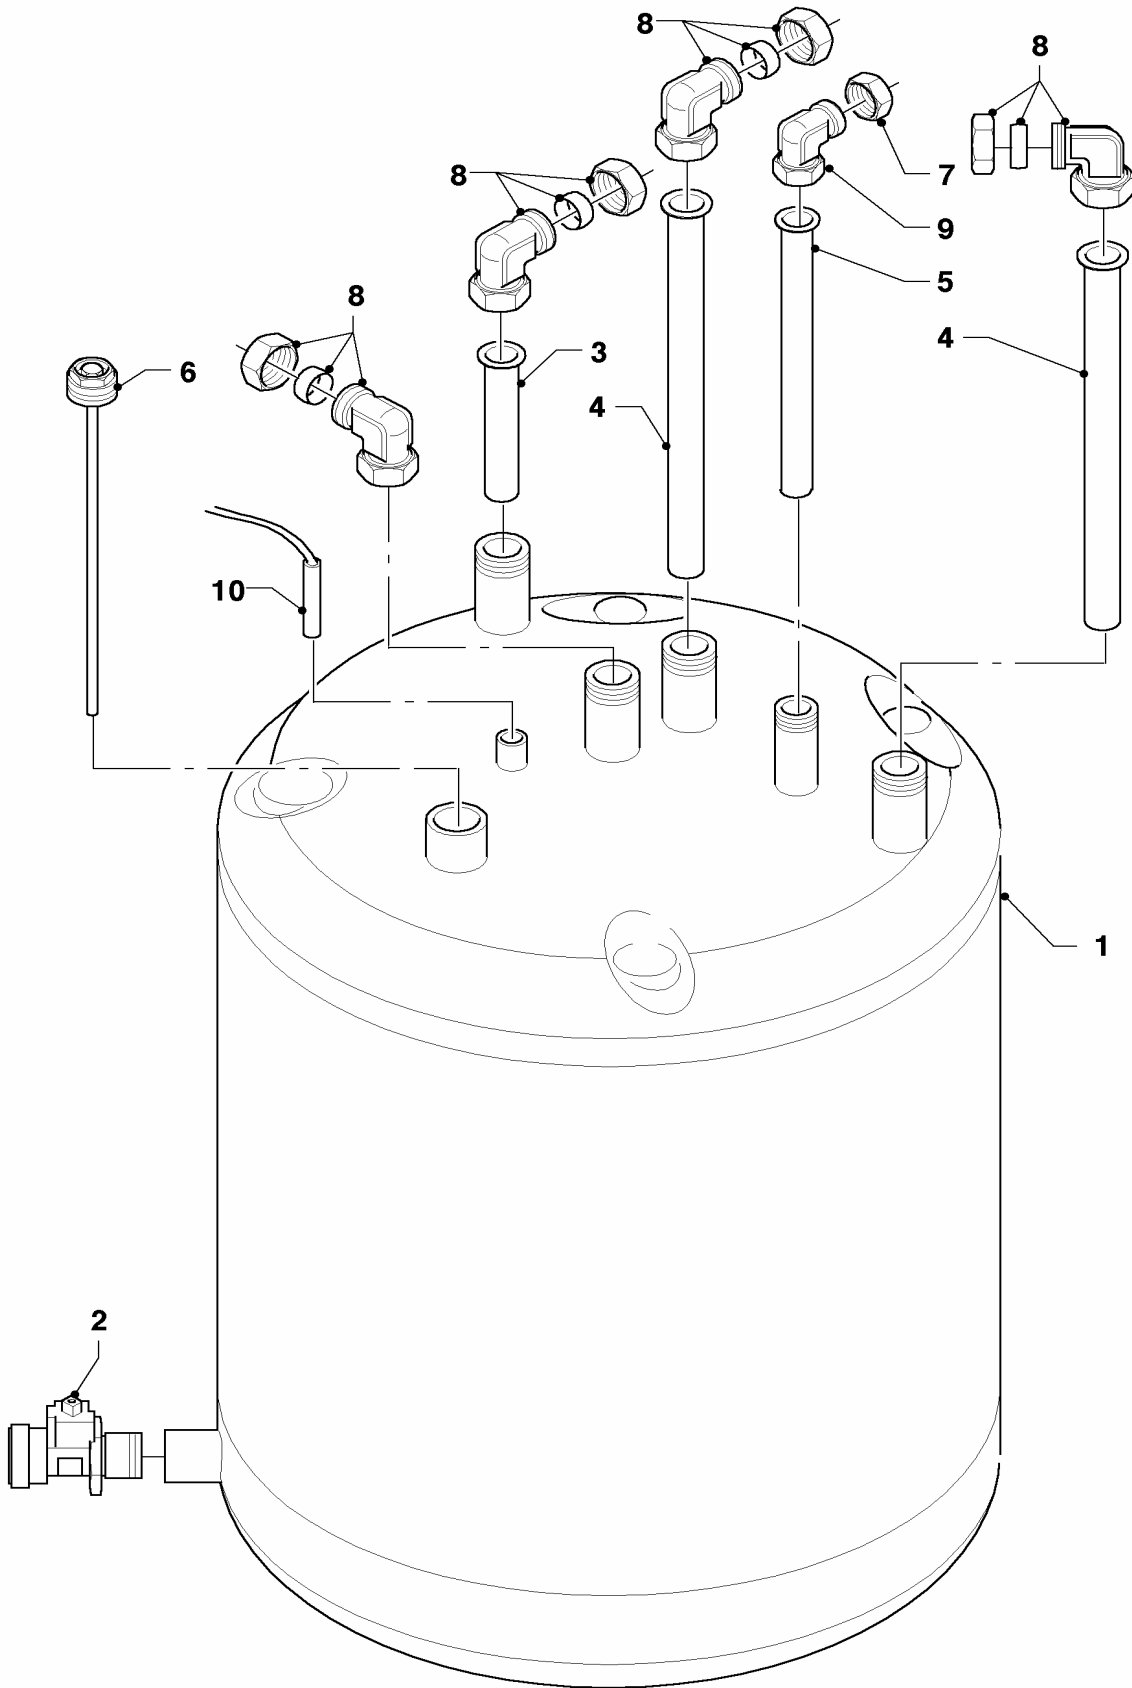

Warmwasserspeicher

VIH K 300

06 - 06 - 057.01

Warmwasserspeicher

VIH K 300

Pos.	Teile-Nr.	Bezeichnung	Typ, Bemerkung
		06-06-057	
01	193503	Speicher, kpl.	
02	193504	Entleerung, kpl. (Hahn)	
03	193505	Rohr (Warmwasser, D 23 x 116)	
04	193506	Rohr (L = 910 mm, D = 23 mm)	
05	137751	Rohr (L = 597 mm, D = 18 mm)	
06	193507	Schutzanode, kpl.	Fremdstromanode
07	147399	Kappe, kpl.	
08	193508	Winkel, kpl. (Rp1 x 22)	
09	163036	Winkel, kpl. (Inhalt: 2 Stück)	Inhalt: 2 Stück Winkel Rp 3/4 x G 3/4
10	253583	Speicherfühler, kpl. (NTC)	siehe Schaltkasten VKK ecoVIT

Änderungen vorbehalten!

Die Bruttopreise entnehmen Sie bitte der jeweils gültigen Preisliste.