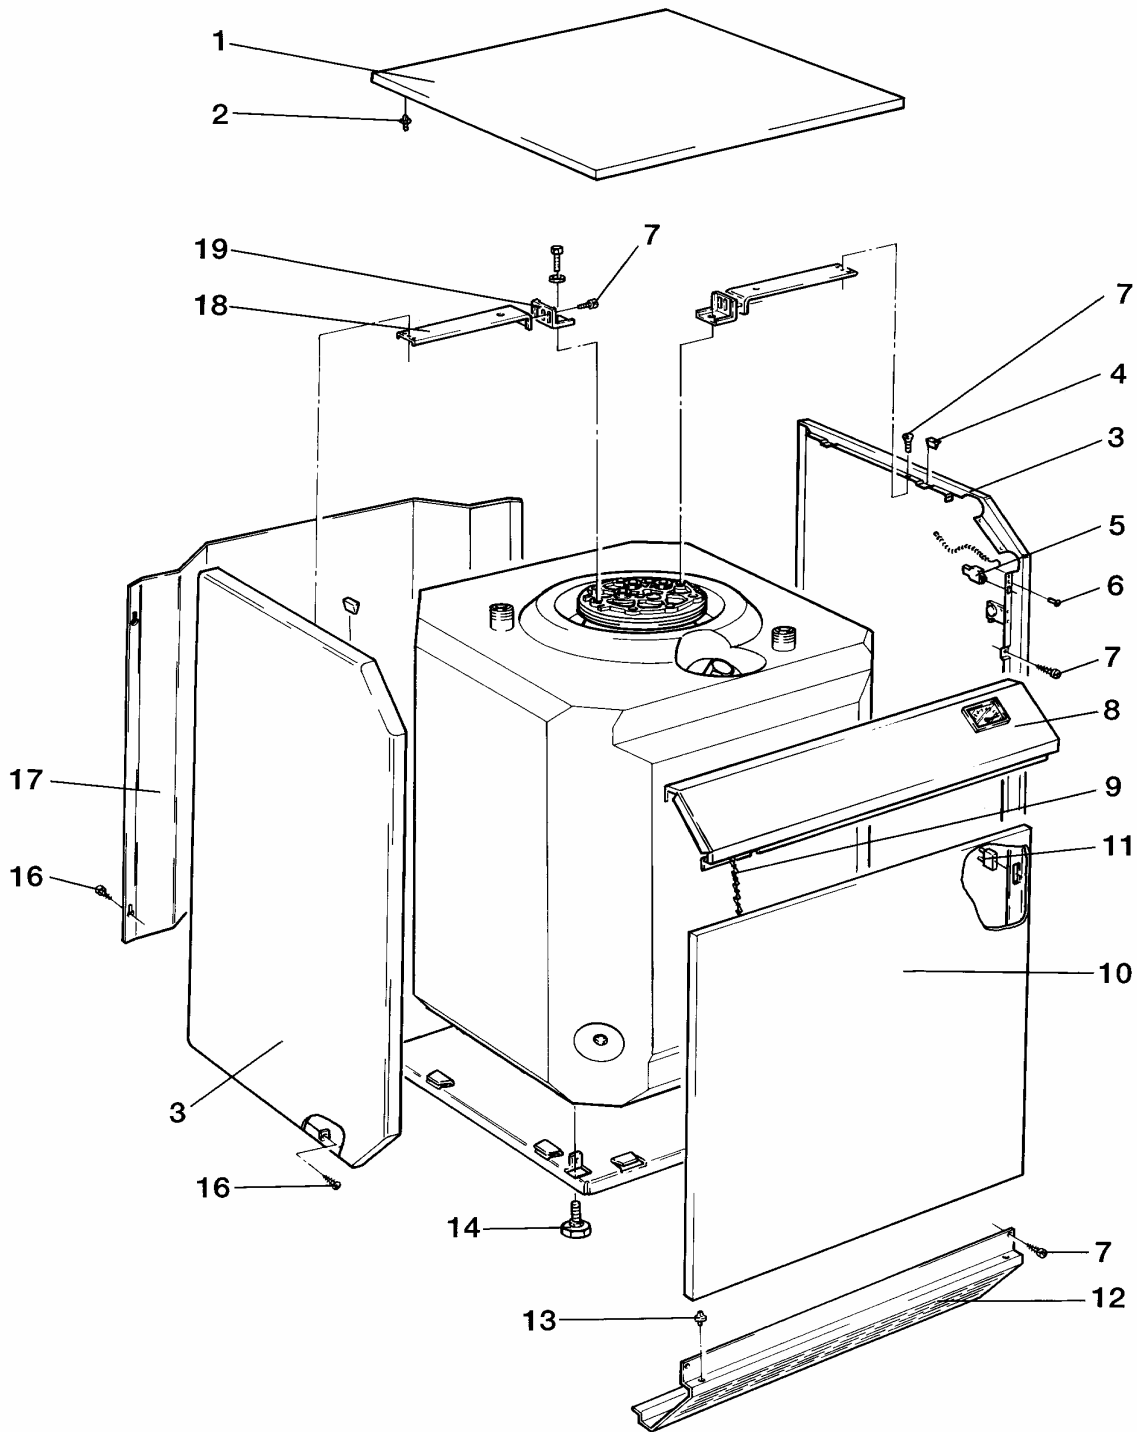

Verkleidungsteile

VIH Q 120

06 - 07 - 003

Verkleidungsteile

VIH Q 120

Pos.	Teile-Nr.	Bezeichnung	Typ, Bemerkung
		06-07-003	
01	072151	Abdeckblech	
02	225716	Rastbolzen	
03	207359	Seitenwand	beidseitig verwendbar
04	225717	Rastbuchse (Seitenwände)	
05	088719	Verschluss	
06	114616	Spreizmutter	
07	235740	Blechschaube	
08	075351	Blende	
09	-	-	Fangkette ist nicht mehr lieferbar
10	070258	Vorderteil	
11	088720	Verschluss	
12	289427	Sockelblende	
13	132908	Bolzen	
14	071940	Stellfuß	
16	235715	Blechschaube ISO 7049	
17	135039	Rückwand	
18	163491	Halterung	
19	163490	Halterung (Winkel)	

Änderungen vorbehalten!

Die Bruttopreise entnehmen Sie bitte der jeweils gültigen Preisliste.