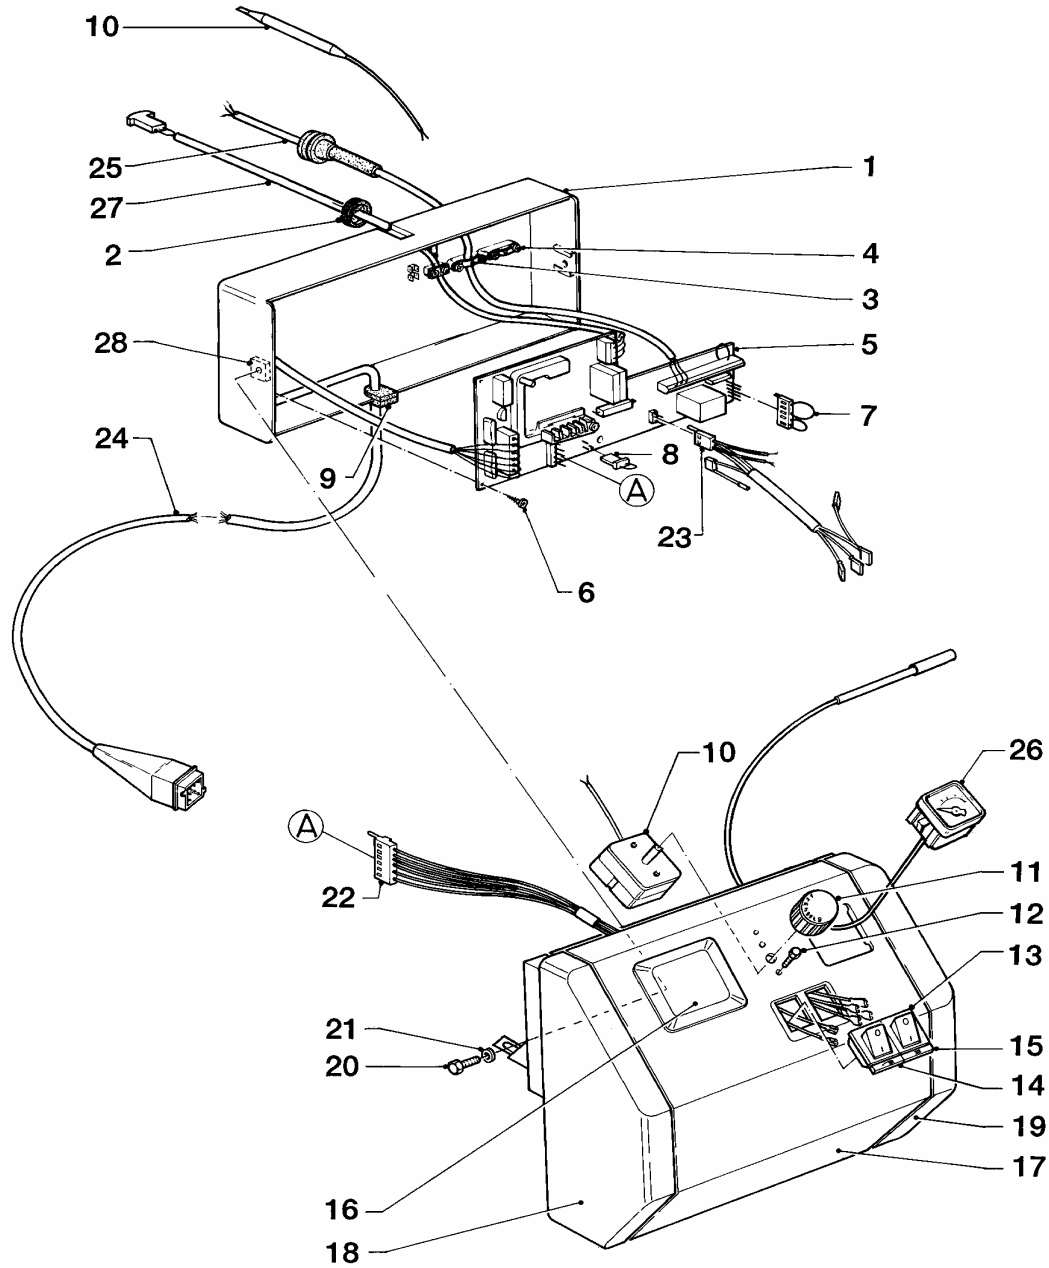

Schaltkasten

VIH 150/5, VIH 200/5

06 - 12 - 006

Schaltkasten

VIH 150/5, VIH 200/5

Pos.	Teile-Nr.	Bezeichnung	Typ, Bemerkung
		06-12-006	
01	121098	Schaltkasten-Gehäuse	
02	120065	Kabeldurchführung	
03	188642	Schelle	
04	492226	Blechschraube	
05	130327	Leiterplatte	
06	235748	Blechschraube	
07	252780	Brückenstecker	
08	250790	Brückenstecker	
09	201849	Kabeldurchführung	
10	101804	Temperaturregler	
11	114254	Drehknopf für Temperaturregler	
12	060018	Schraube	
13	251777	Schalter	
14	803978	Symbol Warmwasser	
15	803979	Symbol Heizung	
16	201623	Deckel	
16	253216	Schaltuhr, kpl.	nicht dargestellt
17	075350	Blende	
18	207342	Seitenteil, links	
19	207343	Seitenteil, rechts	
20	060009	Schraube	
21	090034	Sicherungsscheibe	
22	250762	Kabelbaum	
23	256005	Kabelbaum	
24	089403	Verbindungsleitung	
25	084521	Verbindungsleitung	
26	101554	Thermometer	
27	089419	Verbindungsleitung	
28	114611	Vierkantmutter	

Änderungen vorbehalten!

Die Bruttopreise entnehmen Sie bitte der jeweils gültigen Preisliste.