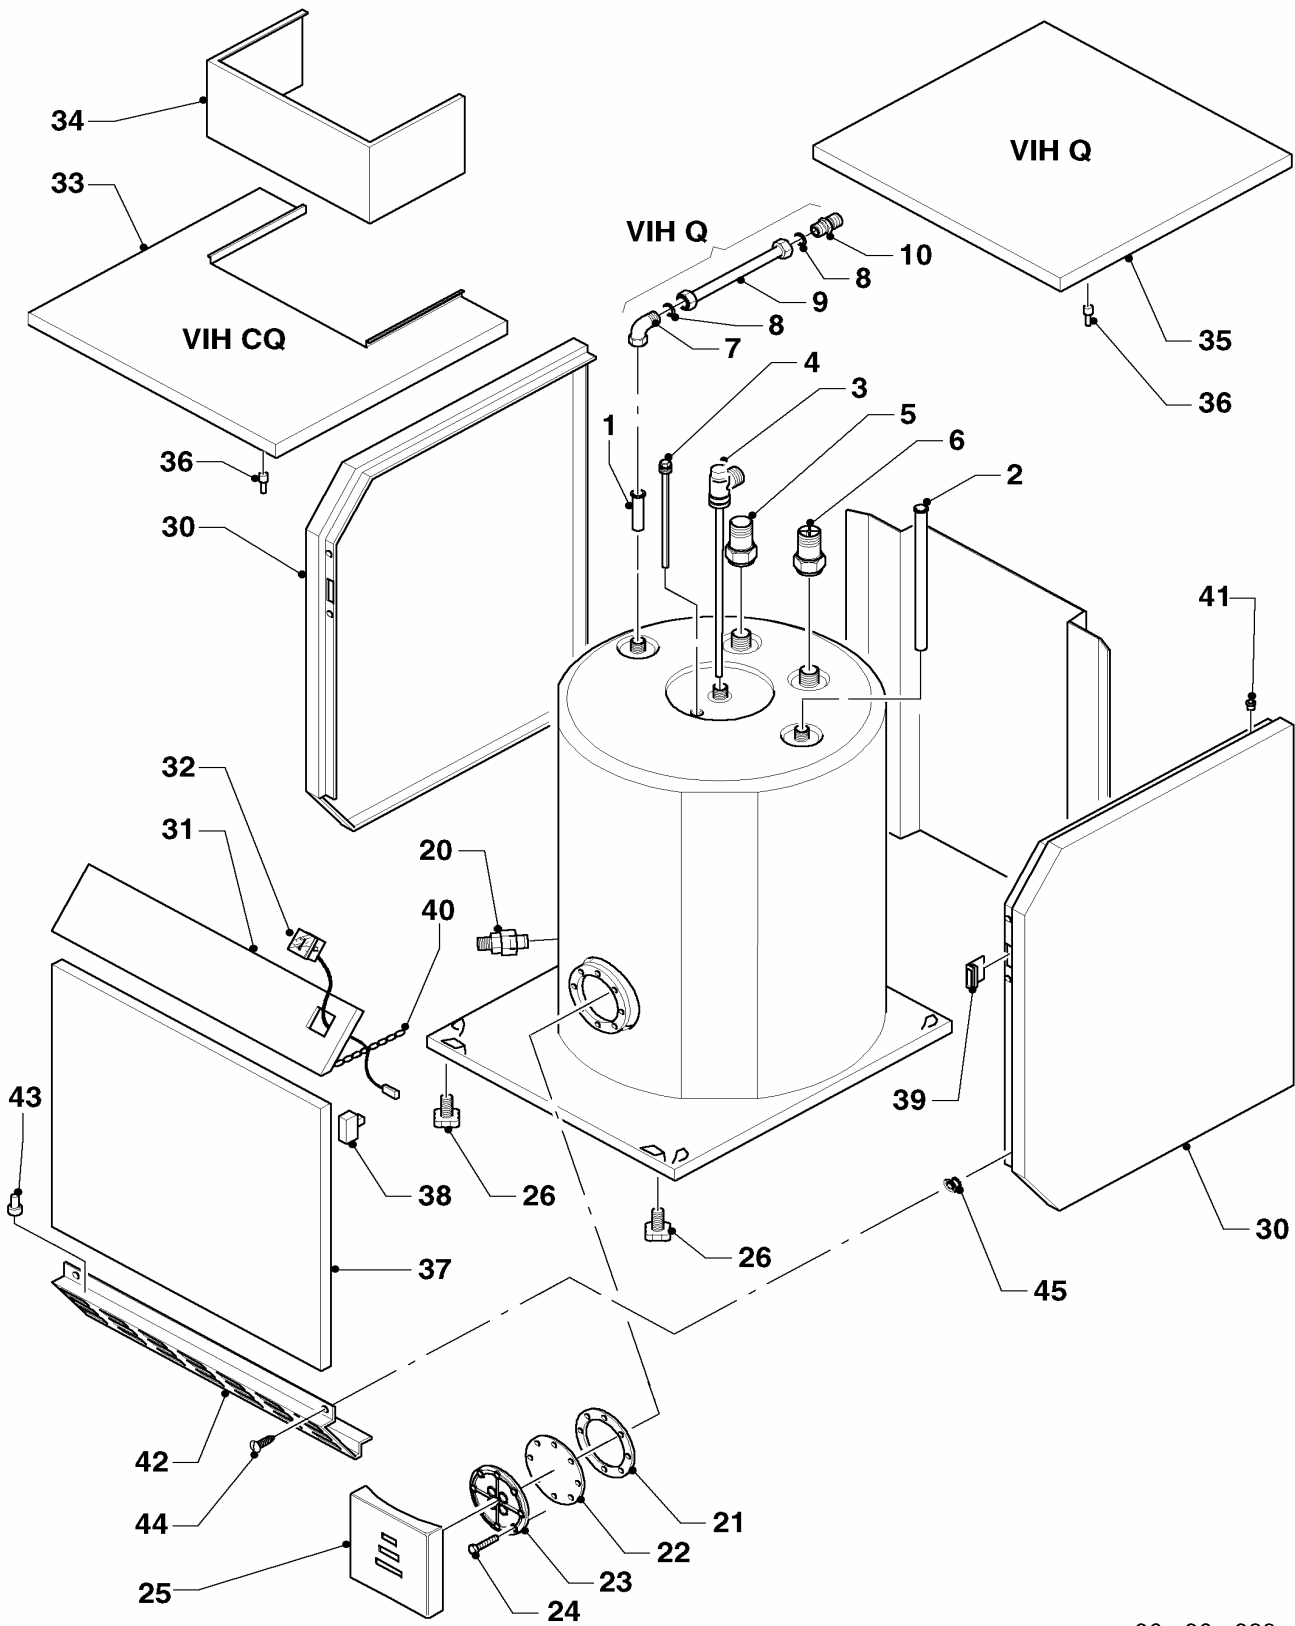

Wärmetauscher

VIH CQ 120, VIH CQ 150

06 - 06 - 039

Wärmetauscher

VIH CQ 120, VIH CQ 150

Pos.	Teile-Nr.	Bezeichnung	Typ, Bemerkung
		06-06-039	
01	193104	Rohr (L=95, D=18)	
02	192858	Rohr (L=690mm, D=18mm)	VIH CQ 120
02	193039	Rohr (L=850mm, D=18mm)	VIH CQ 150
03	163017	Winkel, kpl.	VIH CQ 120
03	163018	Winkel, kpl.	VIH CQ 150
04	285859	Schutzanode (G1x26x517, SW27)	VIH CQ 120
04	285863	Schutzanode (G1x26x642, SW27)	VIH CQ 150
05	083644	Reduzierstück (1 - G 3/4)	
06	083645	Reduzierstück (1-G 3/4 Rückflußv.)	mit Rückflussverhinderer
07-10	-	-	Position entfällt
20	082229	Entleerungsventil, kpl.	
21	980936	Flanschdichtung	
22	089317	Dichtflansch	
23	089323	Flansch	
24	116480	Sechskantschraube	
25	204120	Kappe für Reinigungsöffnung	
26	071940	Stellfuß	
30	074783	Seitenwand, kpl. (lks.=re.)	VIH CQ 120, mit Pos. 39, 41, 45
30	074784	Seitenwand, kpl. (lks.=re.)	VIH CQ 150, mit Pos. 39, 41, 45
30	092238	Haltewinkel, kpl. (Verkleidung)	VIH CQ 120, für Seitenteile (nicht dargestellt)
30	092239	Haltewinkel, kpl. (Verkleidung)	VIH CQ 150, für Seitenteile (nicht dargestellt)
31	077950	Blende, kpl.	mit Pos. 40
32	101552	Thermometer	VIH CQ 120
32	101554	Thermometer	VIH CQ 150
33	069903	Abdeckblech, kpl.	mit Pos. 36
33	305847	Deckel VIH CQ geschlossen	Zubehörtartikel, nicht nicht als Ersatzteil bestellbar
34	-	-	VIH CQ 120, Blende gehört zum Lieferumfang Zubehör 305840 und ist nicht als Ersatzteil bestellbar
34	-	-	VIH CQ 150, Blende gehört zum Lieferumfang Zubehör 305842 und ist nicht als Ersatzteil bestellbar
35	-	-	Position entfällt
36	225716	Rastbolzen	
37	031607	Vorderteil, kpl.	VIH CQ 120, mit Pos. 38
37	031608	Vorderteil, kpl.	VIH CQ 150, mit Pos. 38
38	088719	Verschluss	
39	088720	Verschluss	
40	-	-	Fangkette ist nicht mehr lieferbar
41	225717	Rastbuchse (Seitenwände)	
42	299514	Sockelblech, kpl.	mit Pos. 43
43	132908	Bolzen	
44	235740	Blechschrabe	
45	114616	Spreizmutter	

Änderungen vorbehalten!

Die Bruttopreise entnehmen Sie bitte der jeweils gültigen Preisliste.