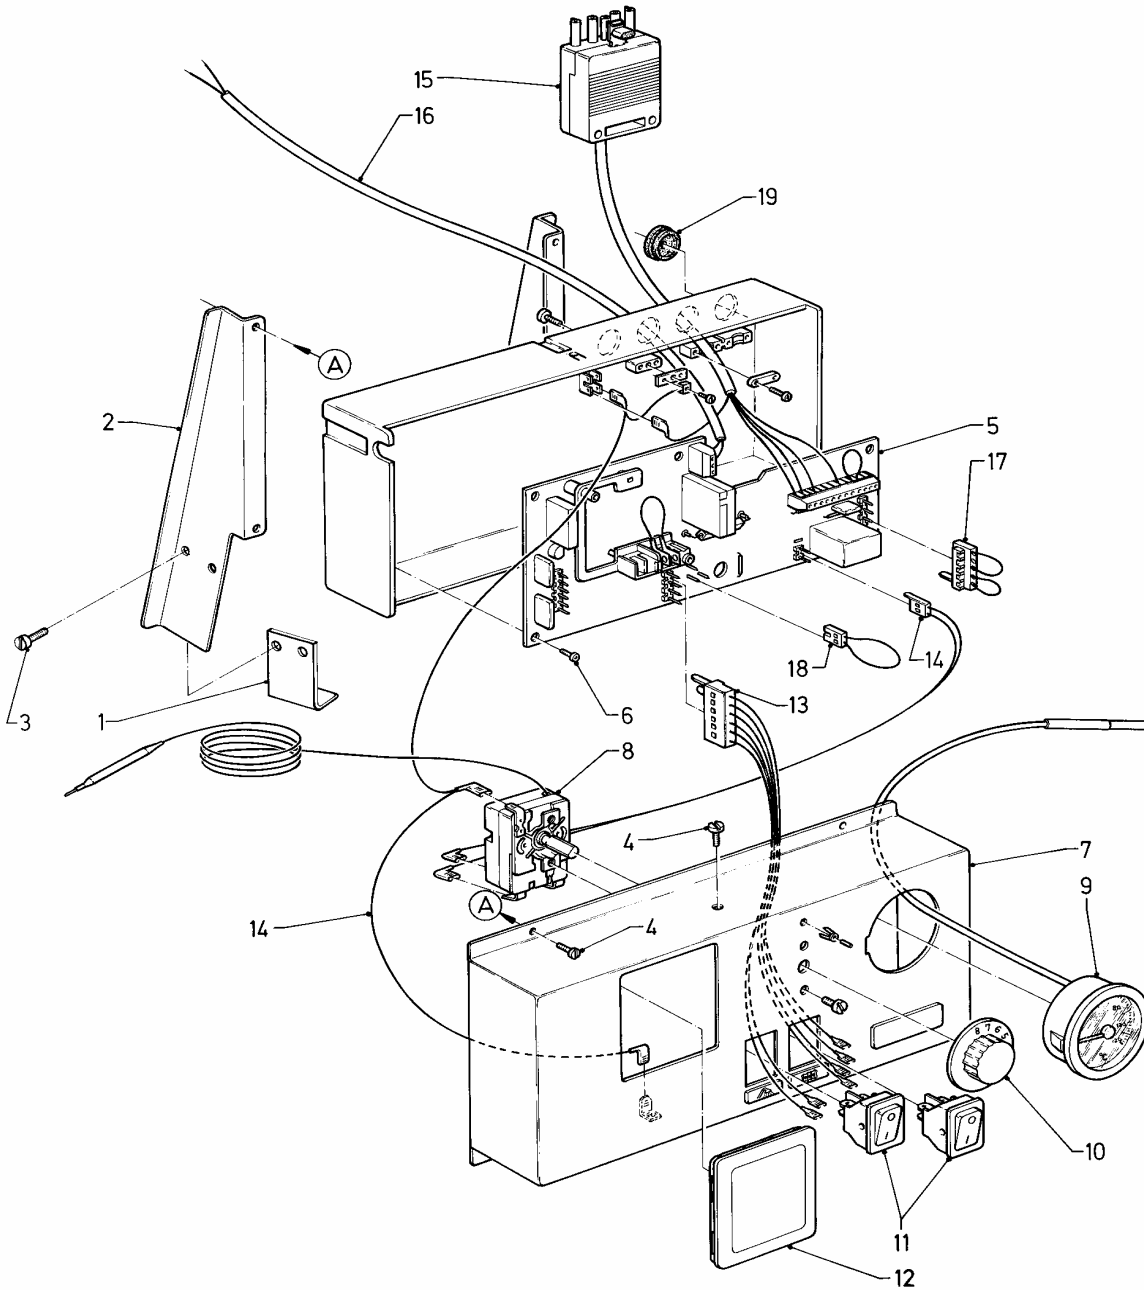

Schaltkasten

VIH C 120/2

06 - 12 - 004

Schaltkasten

VIH C 120/2

Pos.	Teile-Nr.	Bezeichnung	Typ, Bemerkung
		06-12-004	
01	163498	Winkel	
02	086456	Halter, links	
02	086455	Halter, rechts	
03	492147	Linsenschraube	
04	060018	Schraube	
05	130327	Leiterplatte	
06	235748	Blechschrabe	
07	257699	Schaltleiste, kpl.	
07	075485	Blende	
08	101804	Temperaturregler	
09	101534	Thermometer	
10	143950	Drehknopf	
11	251777	Schalter	
12	201623	Deckel	
13	250762	Kabelbaum	
14	256005	Kabelbaum	
15	255908	Kabelbaum	
16	089419	Verbindungsleitung	
17	252780	Brückenstecker	
18	250790	Brückenstecker	
19	120065	Kabeldurchführung	

Änderungen vorbehalten!

Die Bruttopreise entnehmen Sie bitte der jeweils gültigen Preisliste.