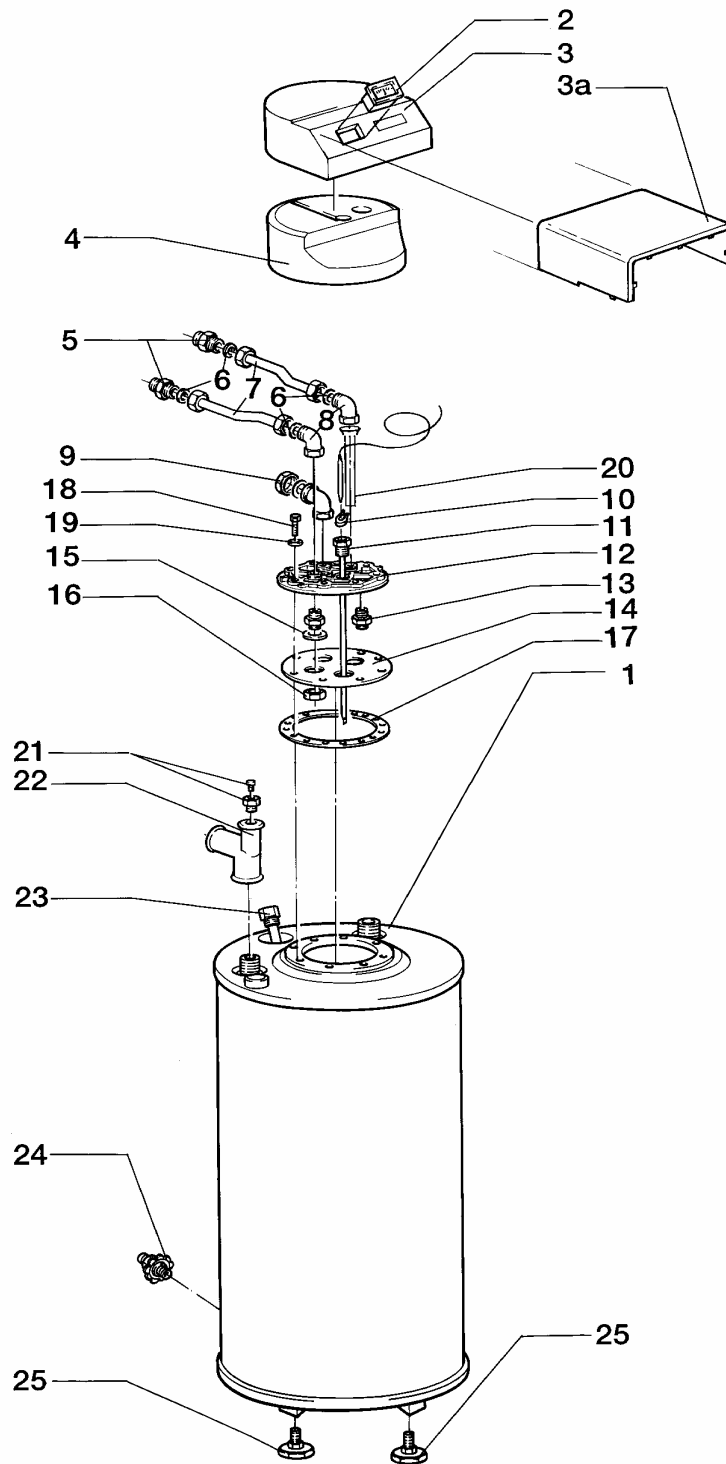

Wärmetauscher

VIH 120/5

06 - 06 - 019

Wärmetauscher

VIH 120/5

Pos.	Teile-Nr.	Bezeichnung	Typ, Bemerkung
		06-06-019	
01	076083	Abdeckblech	
02	101554	Thermometer	
03	178455	Abdeckhaube	
03a	085378	Zwischenstück	
04	203843	Isolierkappe	
05	082006	Doppelnippel (R 3/4)	
06	981140	Dichtung, kpl. (Set à 10 Stück)	
07	083886	Anschlussrohr, kpl.	
08	163488	Winkel (G 3/4 x Rp 3/4)	
09	204080	Kappe	
10	183563	Fühlersicherung	
11	060628	Fühlerrohr	
12	082442	Flansch, kpl.	mit Pos. 09, 14-19
13	083354	Muffe	
14	089315	Flansch	
15	982444	Runddichtring	
16	114898	Kontermutter	
17	980641	Flanschdichtung	
18	116480	Sechskantschraube	
19	284049	Scheibe	
20	094030	Rohr, kpl. (L=620 mm, D=20 mm)	Kaltwasser
20	193105	Rohr (L=50 mm)	Warmwasser (nicht dargestellt)
21	177507	Entlüftungsventil	
22	163002	Winkel, kpl.	
23	285859	Schutzanode (G1x26x517, SW27)	
24	082205	Entleerungsventil	
25	071938	Stellfuß	

Änderungen vorbehalten!

Die Bruttopreise entnehmen Sie bitte der jeweils gültigen Preisliste.