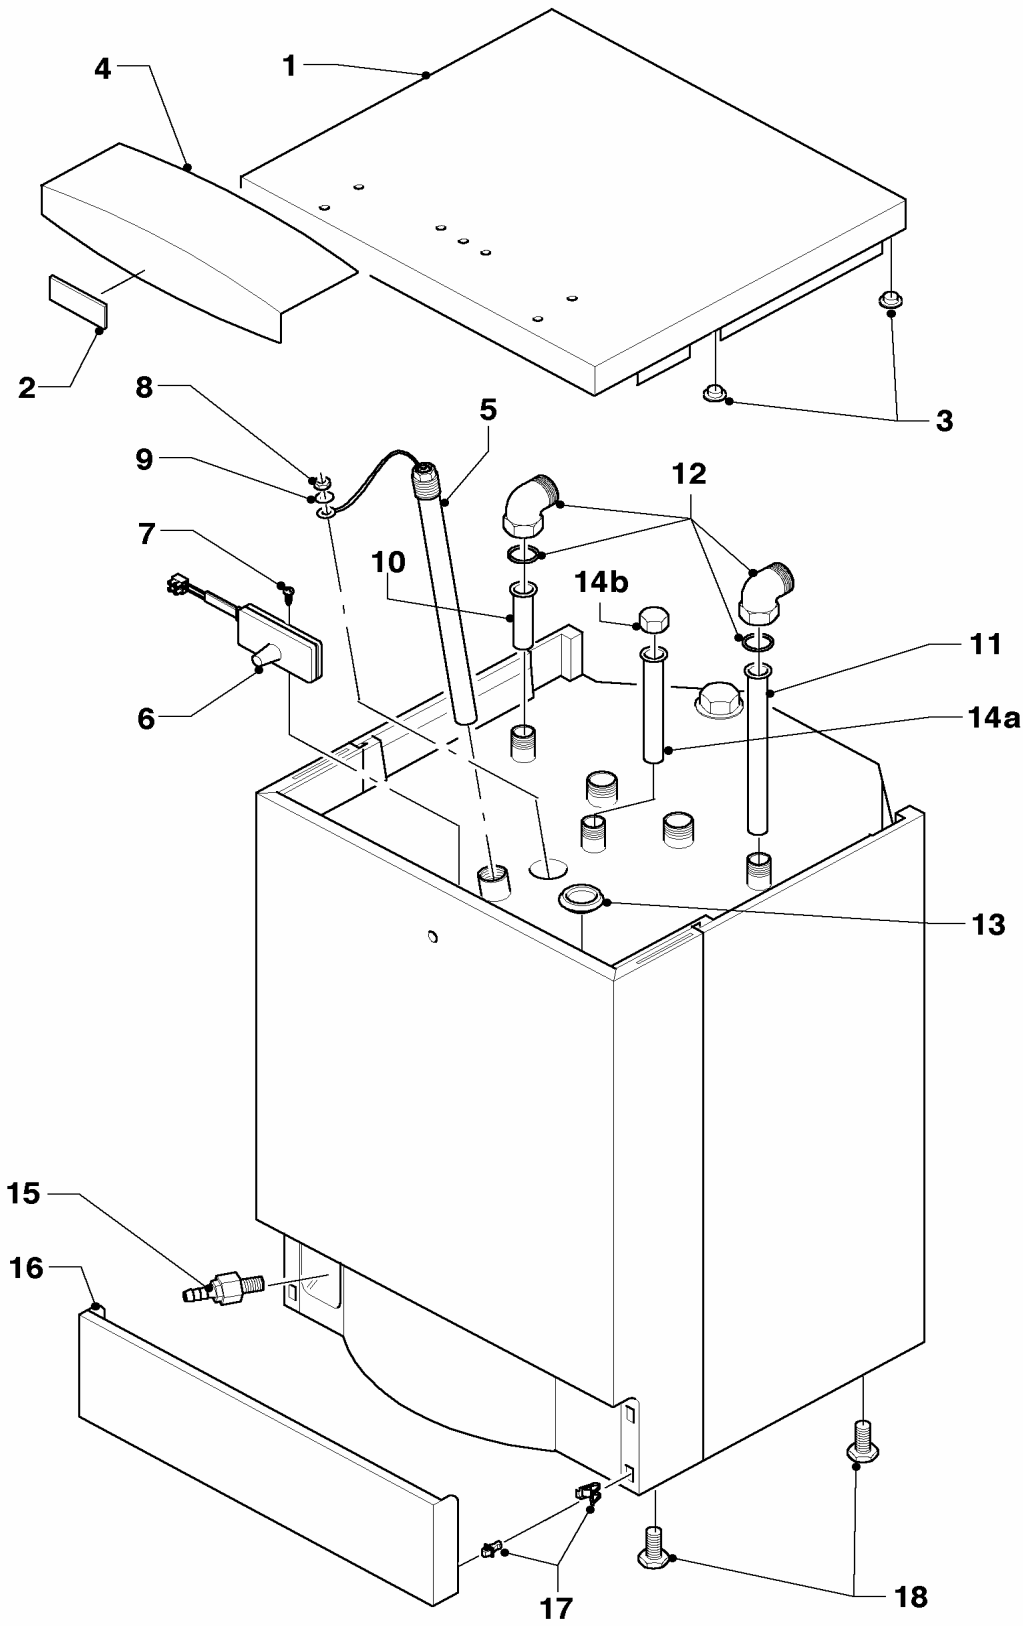

Warmwasserspeicher

VIH Q 120/2, VIH Q 150/2, VIH Q 200/2

06-06-050

Warmwasserspeicher

VIH Q 120/2, VIH Q 150/2, VIH Q 200/2

Pos.	Teile-Nr.	Bezeichnung	Typ, Bemerkung
		06-06-050	
00	305975	Thermometer (universal) für VIH CQ/Q/H/R	Zubehörartikel, nicht als Ersatzteil bestellbar (nicht dargestellt)
00	101563	Thermometer	aus Zubehör 305975 zur Befestigung an VIH Q oder Wandmontage (nicht dargestellt)
01	297933	Mantelblech, kpl. (oben)	mit Pos. 03
02	118096	Firmenschild, kpl. (alle Typen)	
03	289778	Abstandshalter, kpl. (Set à 4 Stück)	
04	077991	Blende, kpl.	
05	295846	Schutzanode (G1, L=487)	VIH Q 120/2
05	295847	Schutzanode (G1, L=612)	VIH Q 150/2
05	295848	Schutzanode (G1, L=762)	VIH Q 200/2
05	302042	Univ. Fremdstromanode	Zubehörartikel, nicht als Ersatzteil bestellbar (nicht dargestellt)
06	295301	Gehäuse, kpl. (Anodentester)	mit Pos. 07
07	235715	Blechschraube ISO 7049	
08	114892	Sechskantmutter	
09	191407	Scheibe	
10	094229	Rohr (L=114 mm, D=18mm)	Warmwasser
11	192858	Rohr (L=690mm, D=18mm)	VIH Q 120/2 (Kaltwasser)
11	193039	Rohr (L=850mm, D=18mm)	VIH Q 150/2 (Kaltwasser)
11	193040	Rohr (L=1100mm, D=18mm)	VIH Q 200/2 (Kaltwasser)
12	163036	Winkel, kpl. (Inhalt: 2 Stück)	
13	204039	Verschluss-Kappe VIH	
14a	094229	Rohr (L=114 mm, D=18mm)	VIH Q 120/2 (Zirkulation)
14a	137751	Rohr (L = 597 mm, D = 18 mm)	VIH Q 150/2 (Zirkulation)
14a	192858	Rohr (L=690mm, D=18mm)	VIH Q 200/2 (Zirkulation)
14b	147399	Kappe, kpl.	
15	082205	Entleerungsventil	
16	299518	Sockelblech,kpl.	mit Pos. 17
17	091629	Befestigungssatz (10xBolzen/Buchsen)	
18	071940	Stellfuß	

Änderungen vorbehalten!

Die Bruttopreise entnehmen Sie bitte der jeweils gültigen Preisliste.