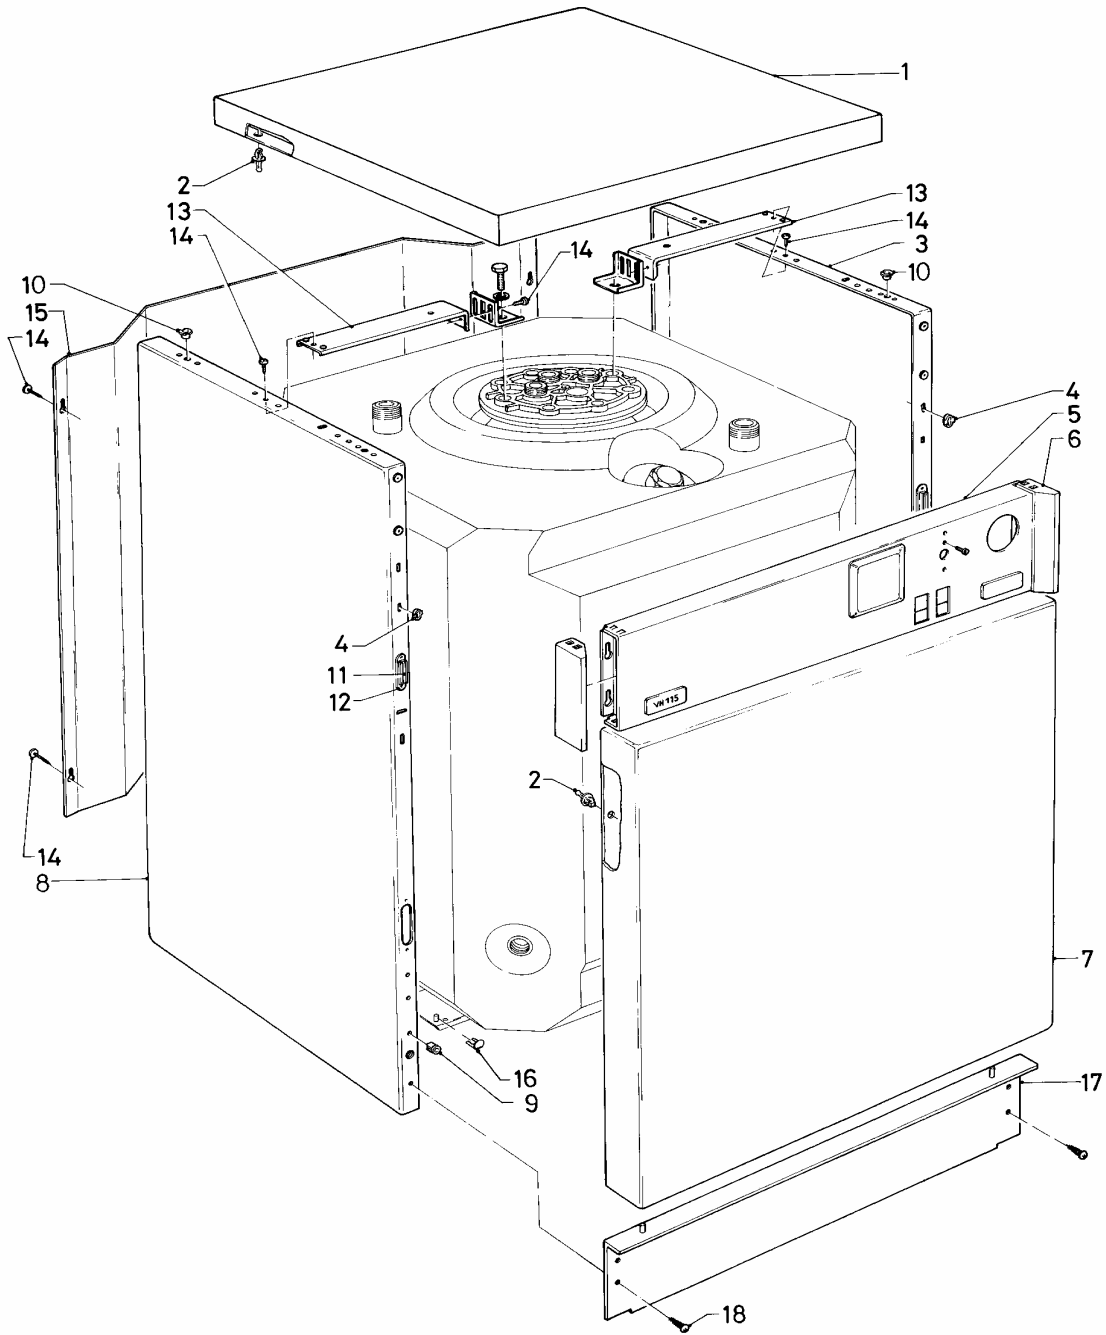

Verkleidungsteile

VIH 115/3

06 - 07 - 002

Verkleidungsteile

VIH 115/3

Pos.	Teile-Nr.	Bezeichnung	Typ, Bemerkung
		06-07-002	
01	079606	Abdeckplatte	weiß, mit Pos. 02
01	079607	Abdeckblech	beige, mit Pos. 02
02	132902	Rastbolzen	
03	079934	Seitenwand, rechts	weiß, mit Pos. 04
03	079875	Seitenwand, rechts	beige, mit Pos. 04
04	124810	Rastbuchse	
05	075476	Blende	grau, mit Pos. 06
05	075477	Blende	grün, mit Pos. 06
06	204062	Kappe	grau
06	203849	Kappe, seidl.	grün
07	070211	Vorderteil	weiß
07	070212	Vorderteil	beige
08	079932	Seitenwand, links	weiß, mit Pos. 04
08	079874	Seitenwand, links	beige, mit Pos. 04
09	114616	Spreizmutter	
10	124811	Rastbuchse	
11	288301	Magnetverschluss	
12	235749	Blechschraube	
13	163491	Halterung	
14	235740	Blechschraube	
15	079742	Rückwand	
16	115524	Sicherungsscheibe	
17	289559	Sockelblech	grau
17	289560	Sockelblech	grün
18	492147	Linsenschraube	

Änderungen vorbehalten!

Die Bruttopreise entnehmen Sie bitte der jeweils gültigen Preisliste.