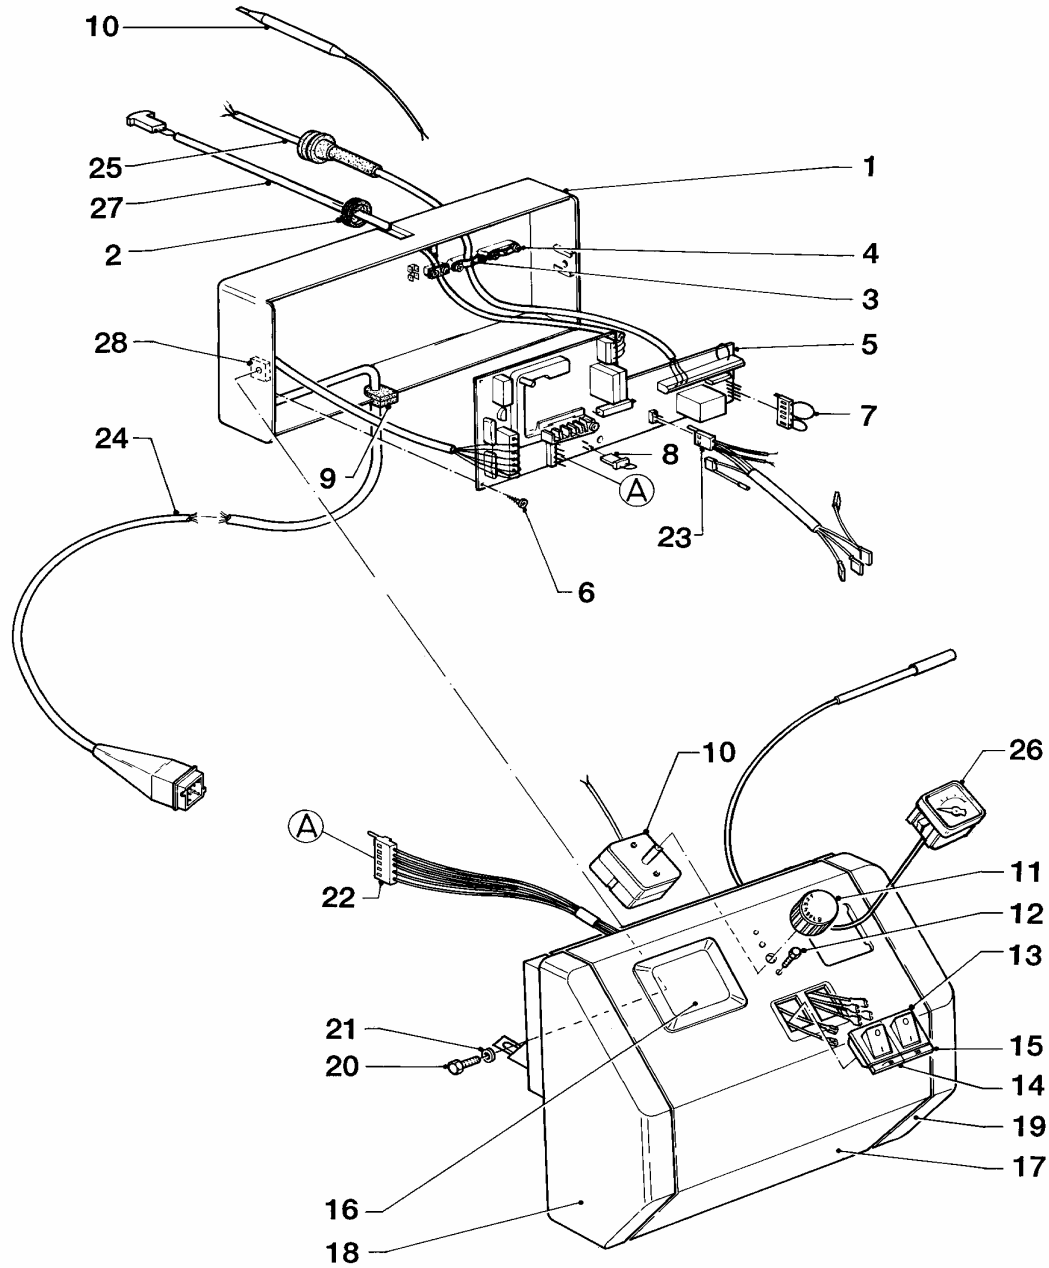

Schaltkasten

VIH 120/5

06 - 12 - 006

Schaltkasten

VIH 120/5

Pos.	Teile-Nr.	Bezeichnung	Typ, Bemerkung
		06-12-006	
01	121098	Schaltkasten-Gehäuse	
02	120065	Kabeldurchführung	
03	188642	Schelle	
04	492226	Blechschraube	
05	130327	Leiterplatte	
06	235748	Blechschraube	
07	252780	Brückenstecker	
08	250790	Brückenstecker	
09	201849	Kabeldurchführung	
10	101804	Temperaturregler	
11	114254	Drehknopf für Temperaturregler	
12	060018	Schraube	
13	251777	Schalter	
14	803978	Symbol Warmwasser	
15	803979	Symbol Heizung	
16	201623	Deckel	
17	075350	Blende	
18	207342	Seitenteil, links	
19	207343	Seitenteil, rechts	
20	060009	Schraube	
21	090034	Sicherungsscheibe	
22	250762	Kabelbaum	
23	256005	Kabelbaum	
24	089403	Verbindungsleitung	
25	084521	Verbindungsleitung	
26	101554	Thermometer	
27	089419	Verbindungsleitung	
28	114611	Vierkantmutter	

Änderungen vorbehalten!

Die Bruttopreise entnehmen Sie bitte der jeweils gültigen Preisliste.