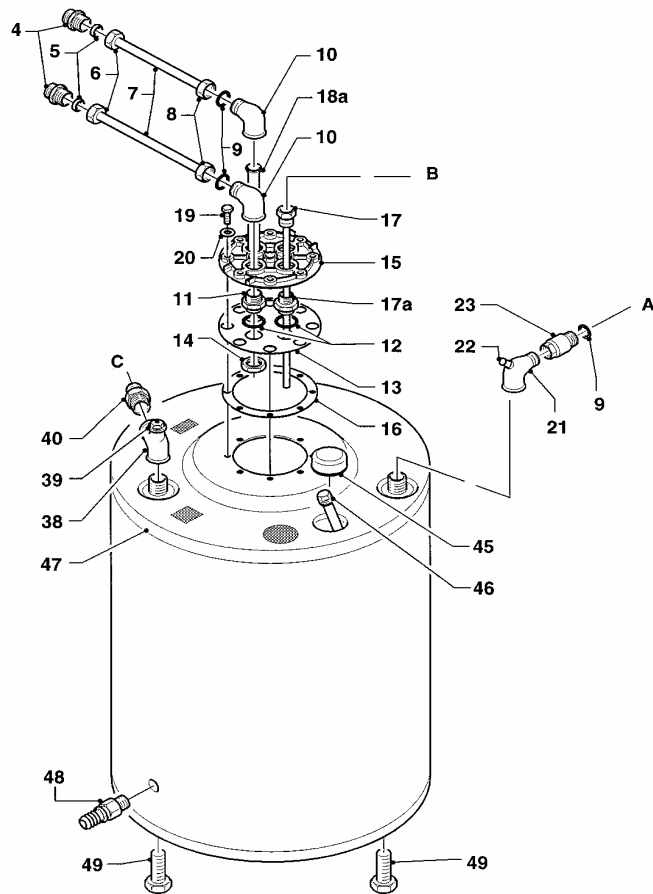

Warmwasserspeicher

VIH C 120/3

06 - 06 - 009

Warmwasserspeicher

VIH C 120/3

Pos.	Teile-Nr.	Bezeichnung	Typ, Bemerkung
		06-06-009	
47	076083	Abdeckblech	
48	082205	Entleerungsventil	
49	071942	Fuß (Stellfuß)	
50	009318	Sicherheitsventil R 1/2	Zubehörartikel, nicht als Ersatzteil bestellbar
51	000376	Ablauftrichter	Zubehörartikel, nicht als Ersatzteil bestellbar
52	193060	Ablaufrohr	
53	193055	Vorlaufrohr	
54	-	-	nicht mehr lieferbar
55	193060	Ablaufrohr	
56	080240	Vorlaufrohr	
57	129239	T-Stück	

Änderungen vorbehalten!

Die Bruttopreise entnehmen Sie bitte der jeweils gültigen Preisliste.