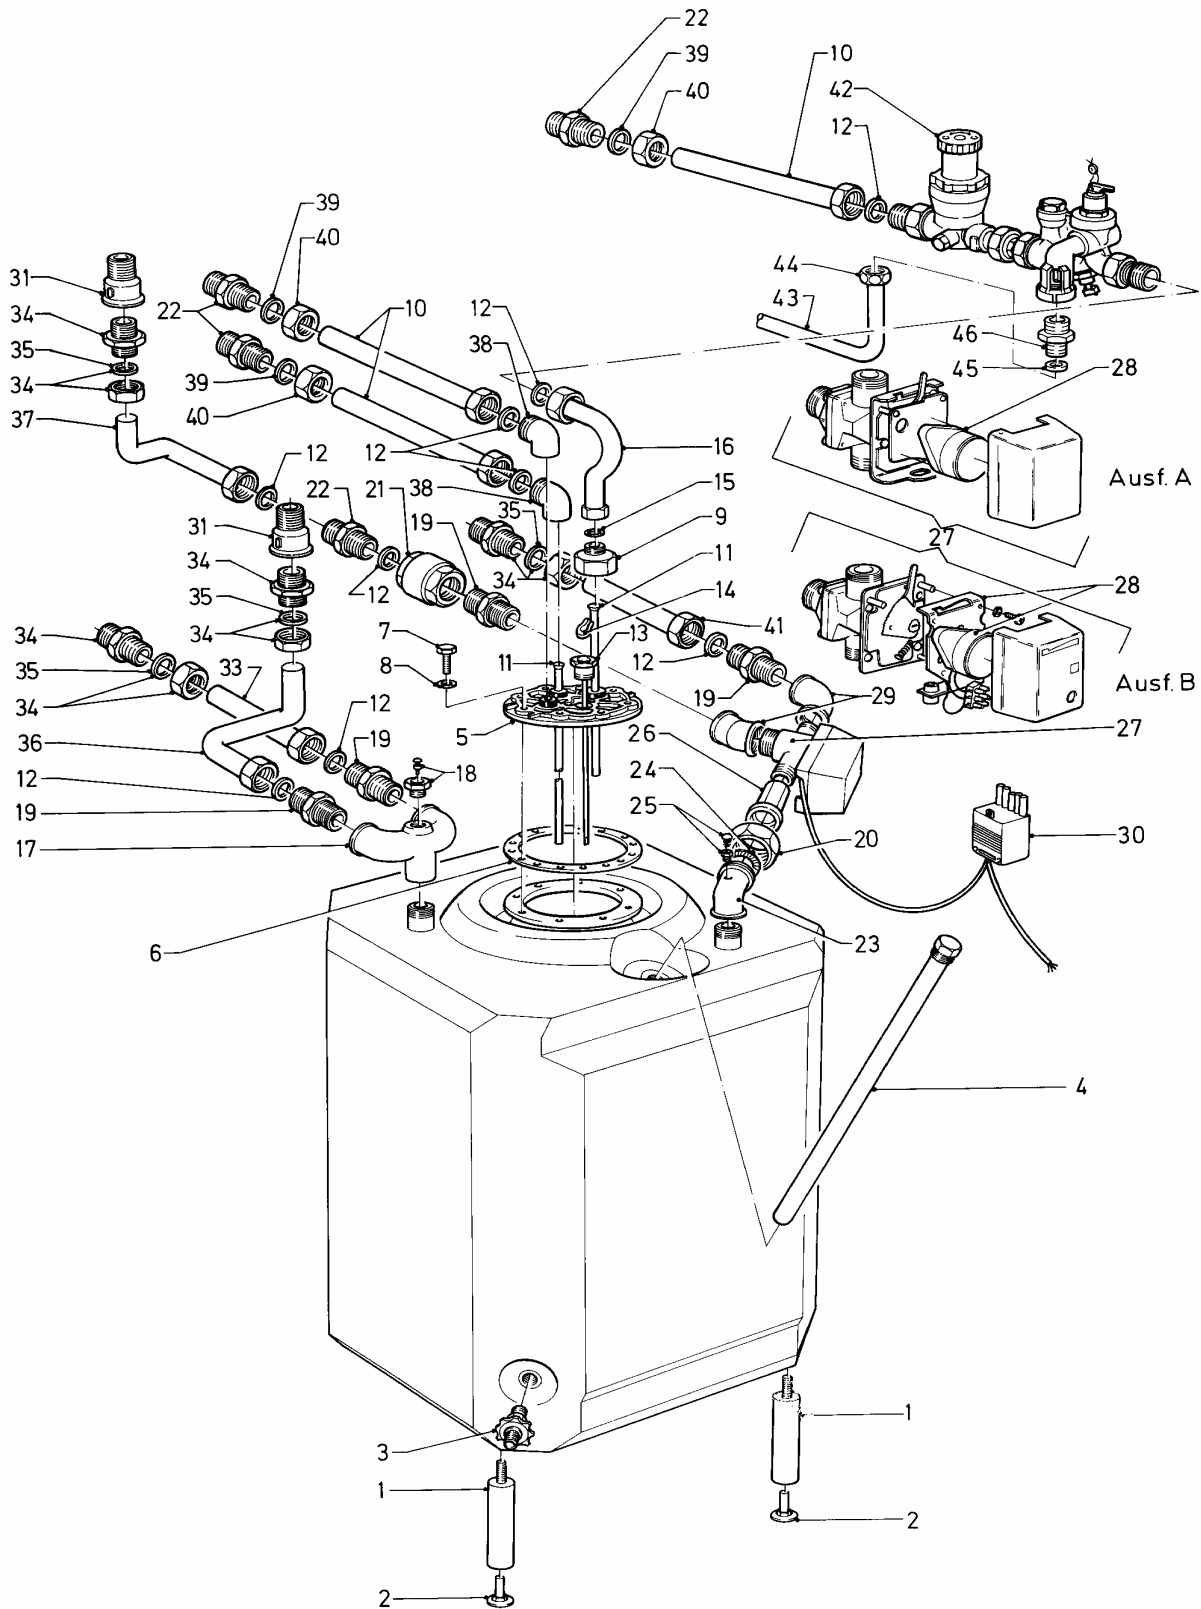

Wärmetauscher

VIH C 120/2

06 - 06 - 017

Wärmetauscher

VIH C 120/2

Pos.	Teile-Nr.	Bezeichnung	Typ, Bemerkung
		06-06-017	
01	085011	Verlängerung	
02	071935	Stellfuß	
03	082205	Entleerungsventil	
04	285859	Schutzanode (G1x26x517, SW27)	
05	082442	Flansch, kpl.	mit Pos. 06-09
06	980907	Flanschdichtung	
07	116480	Sechskantschraube	
08	284049	Scheibe	
09	083627	Reduzierstück	
10	089216	Anschlussrohr	
11	094030	Rohr, kpl. (L=620 mm, D=20 mm)	Zirkulation und Kaltwasser
12	981140	Dichtung, kpl. (Set à 10 Stück)	
13	060628	Fühlerrohr	
14	183563	Fühlersicherung	
15	981142	Dichtung, kpl. (Set à 10 Stück)	
16	083778	Kaltwasser-Anschlussrohr	
17	080408	Anschluss-T-Stück	
18	177507	Entlüftungsventil	
19	219236	Reduziernippel	
20	160029	Überwurfmutter	
21	203922	Schwerkraftbremse	
22	082006	Doppelnippel (R 3/4)	
23	163521	Winkel	
24	980325	Rechteckdichtring	
25	060051	Entlüftungsventil R 1/8	
26	085014	Verlängerung	
27	050714	Motorventil	
28	050714	Motorventil	
29	163489	Winkel	
30	255907	Kabelbaum	
31	085012	Verlängerung	
33	199211	Vorlaufrohr	
34	080074	Quetschverschraubung	
35	080184	Schneidring	
36	080201	Rohr, kpl.	
37	080202	Rohr, kpl.	
38	163488	Winkel (G 3/4 x Rp 3/4)	
39	980471	Dichtring	
40	111214	Überwurfmutter	
41	199209	Rücklaufrohr	
42	000660	Si.Gruppe o. Druckm. VGH/VIH	Zubehörartikel, nicht als Ersatzteil bestellbar
42	000661	Si.Gruppe mit Druckm. VGH/VIH	Zubehörartikel, nicht als Ersatzteil bestellbar
43	154033	Austrittsrohr	
44	111309	Überwurfmutter	
45	981143	Dichtung, kpl. (Set à 10 Stück)	
46	082072	Doppelnippel	

Änderungen vorbehalten!

Die Bruttopreise entnehmen Sie bitte der jeweils gültigen Preisliste.