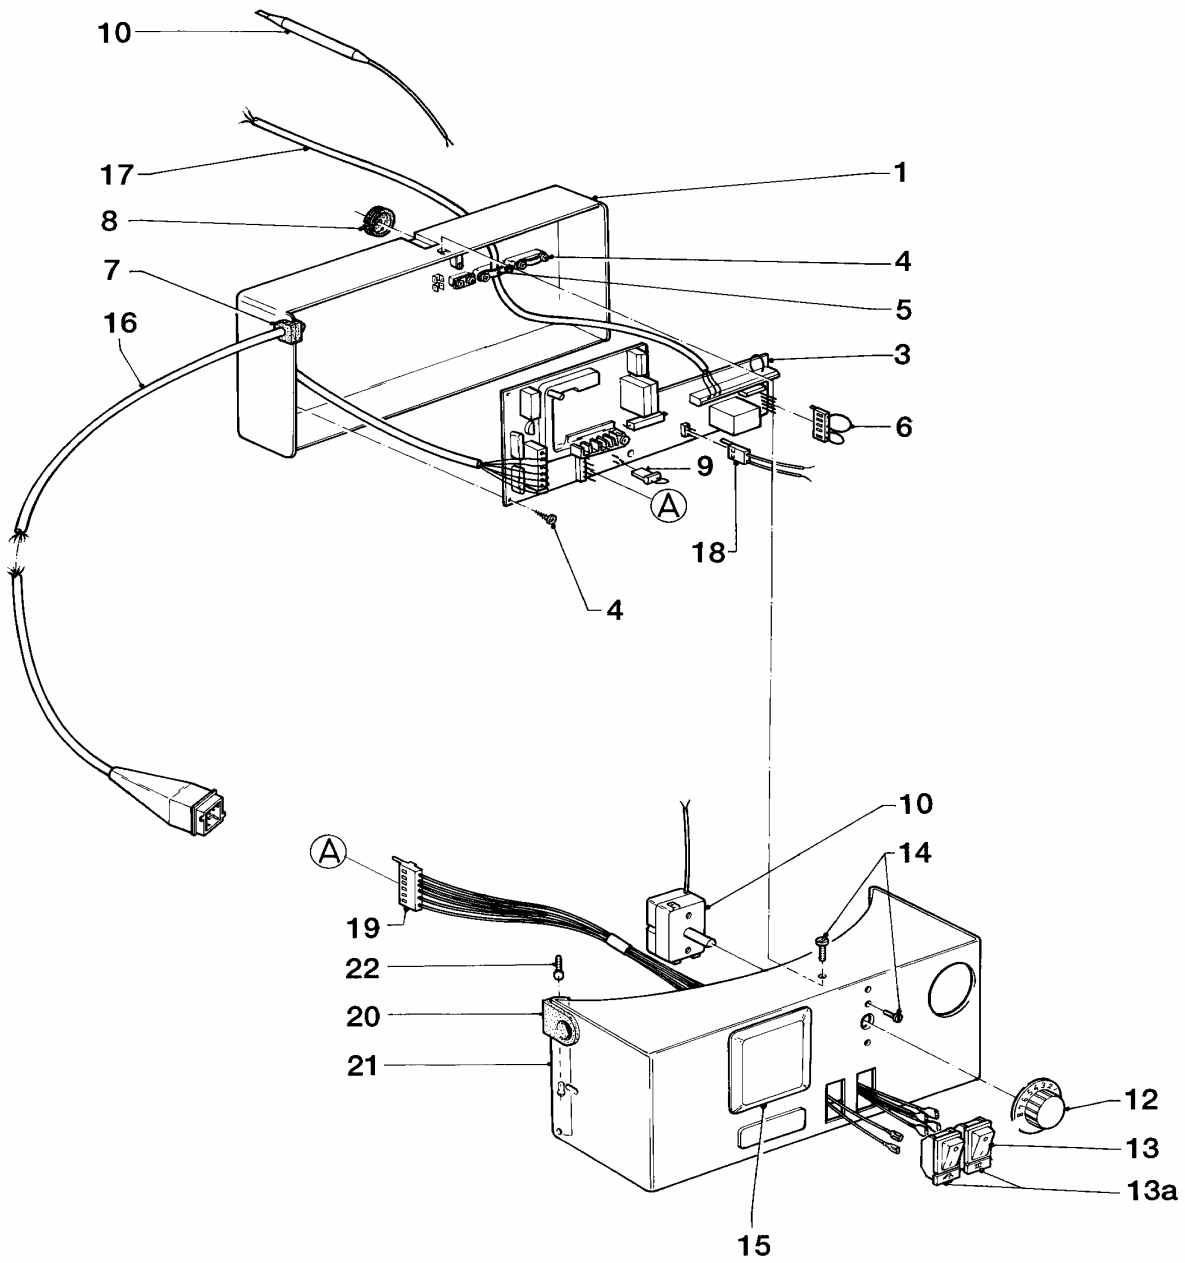

Schaltkasten

VIH 130/3, VIH 160/3, VIH 190/3

06 - 12 - 007

Schaltkasten

VIH 130/3, VIH 160/3, VIH 190/3

Pos.	Teile-Nr.	Bezeichnung	Typ, Bemerkung
		06-12-007	
01	121098	Schaltkasten-Gehäuse	
03	130327	Leiterplatte	
04	492226	Blechschrabe	
05	188642	Schelle	
06	252780	Brückenstecker	
07	201849	Kabeldurchführung	
08	120065	Kabeldurchführung	
09	250790	Brückenstecker	
10	101804	Temperaturregler	
12	143950	Drehknopf	
13	251777	Schalter	
13a	803979	Symbol Heizung	
13a	803978	Symbol Warmwasser	
14	060018	Schraube	
15	201623	Deckel	
15	253216	Schaltuhr, kpl.	nicht dargestellt
16	089403	Verbindungsleitung	zum Kessel
16	089583	Verbindungsleitung	zum VC
17	089401	Verbindungsleitung	
18	250762	Kabelbaum	
19	256005	Kabelbaum	
20	201829	Kabeldurchführung	
21	075331	Blende	
22	105754	Zylinderschraube	

Änderungen vorbehalten!

Die Bruttopreise entnehmen Sie bitte der jeweils gültigen Preisliste.