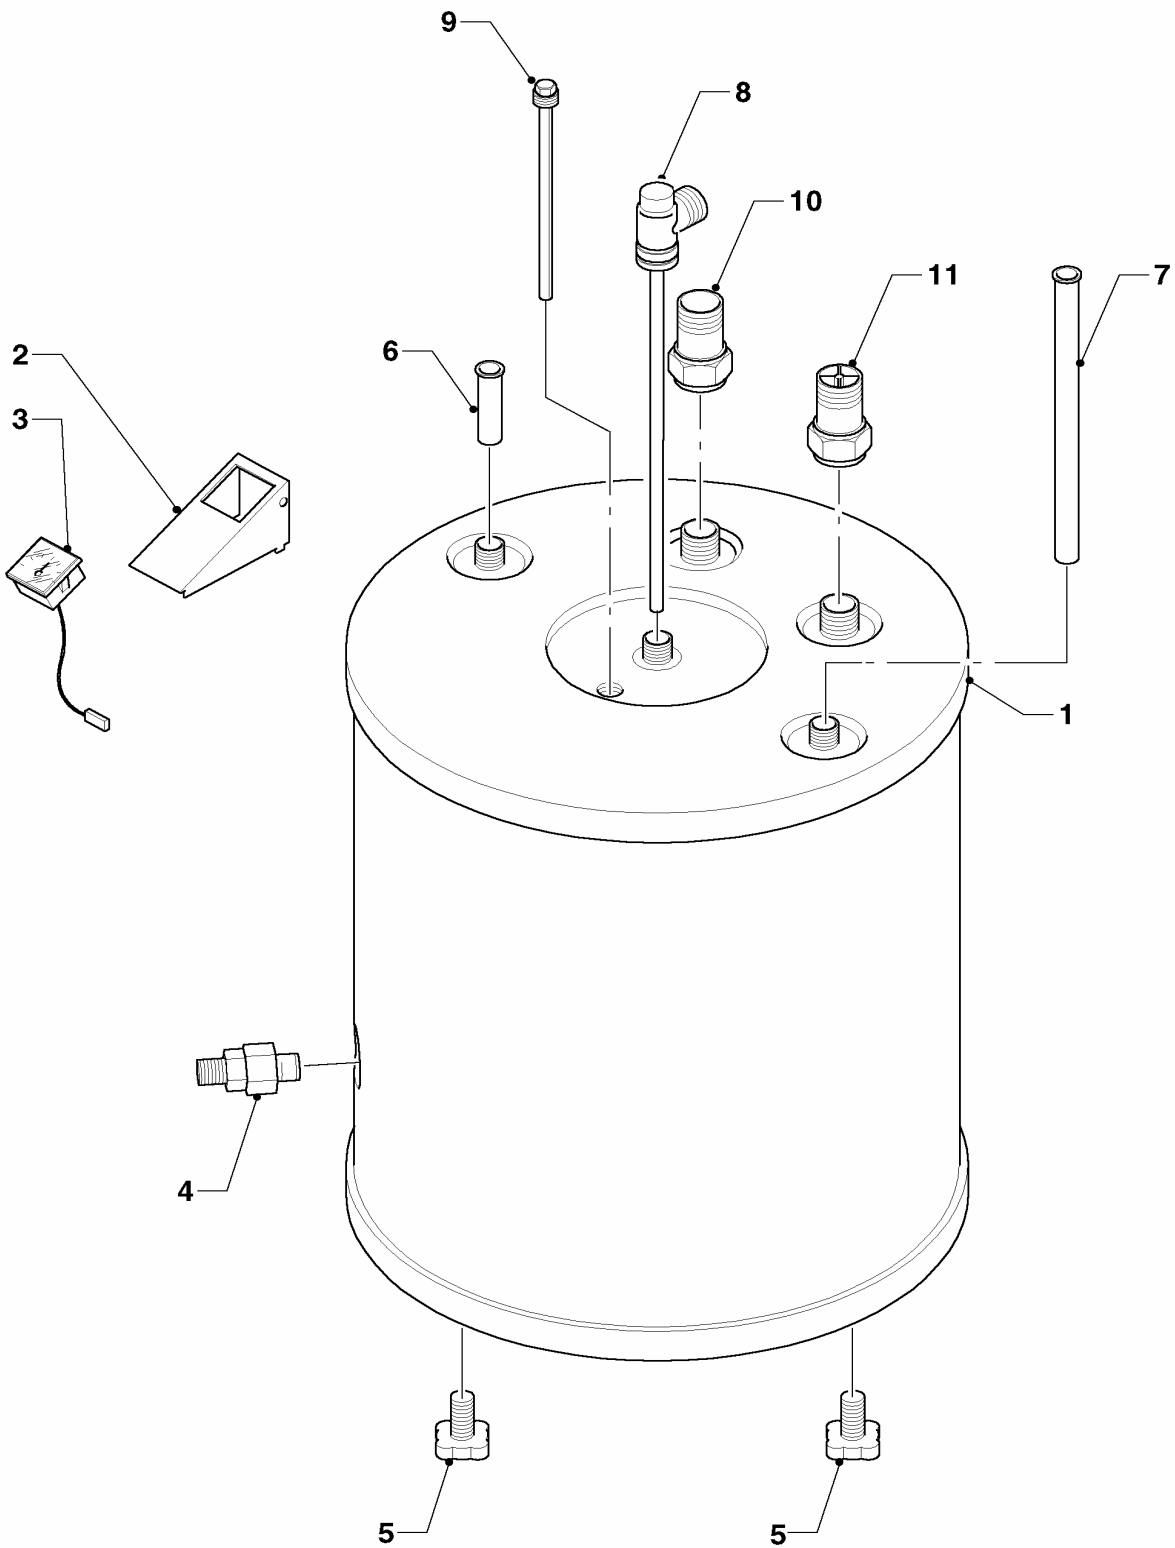

Warmwasserspeicher

VIH 120/6, VIH 150/6, VIH 200/6

06 - 06 - 038

Warmwasserspeicher

VIH 120/6, VIH 150/6, VIH 200/6

Pos.	Teile-Nr.	Bezeichnung	Typ, Bemerkung
		06-06-038	
00	101804	Temperaturregler	aus Schaltkasten Zubehör 305833 (nicht dargestellt)
00	114254	Drehknopf für Temperaturregler	aus Schaltkasten Zubehör 305833 (nicht dargestellt)
00	251777	Schalter	aus Schaltkasten Zubehör 305833 (nicht dargestellt)
00	084521	Verbindungsleitung	aus Schaltkasten Zubehör 305833 (nicht dargestellt)
00	089403	Verbindungsleitung	aus Schaltkasten Zubehör 305833 (nicht dargestellt)
00	130327	Leiterplatte	aus Schaltkasten Zubehör 305833 (nicht dargestellt)
00	256005	Kabelbaum	aus Schaltkasten Zubehör 305833 (nicht dargestellt)
00	250762	Kabelbaum	aus Schaltkasten Zubehör 305833 (nicht dargestellt)
01	076188	Deckel, kpl. oben	VIH 120/6
01	076189	Deckel, kpl. oben	VIH 150/6, 200/6
02	098822	Halter für Thermometer (grün)	
03	101552	Thermometer	VIH 120/6
03	101554	Thermometer	VIH 150/6, 200/6
04	082229	Entleerungsventil, kpl.	
05	071931	Stellfuß	
06	193104	Rohr (L=95, D=18)	
07	192858	Rohr (L=690mm, D=18mm)	VIH 120/6
07	193039	Rohr (L=850mm, D=18mm)	VIH 150/6
07	193040	Rohr (L=1100mm, D=18mm)	VIH 200/6
08	163017	Winkel, kpl.	VIH 120/6
08	163018	Winkel, kpl.	VIH 150/6
08	163019	Winkel, kpl.	VIH 200/6
09	285859	Schutzanode (G1x26x517, SW27)	VIH 120/6
09	285863	Schutzanode (G1x26x642, SW27)	VIH 150/6
09	285864	Schutzanode (G1x26x792, SW27)	VIH 200/6
10-11	-	-	Position entfällt

Änderungen vorbehalten!

Die Bruttopreise entnehmen Sie bitte der jeweils gültigen Preisliste.