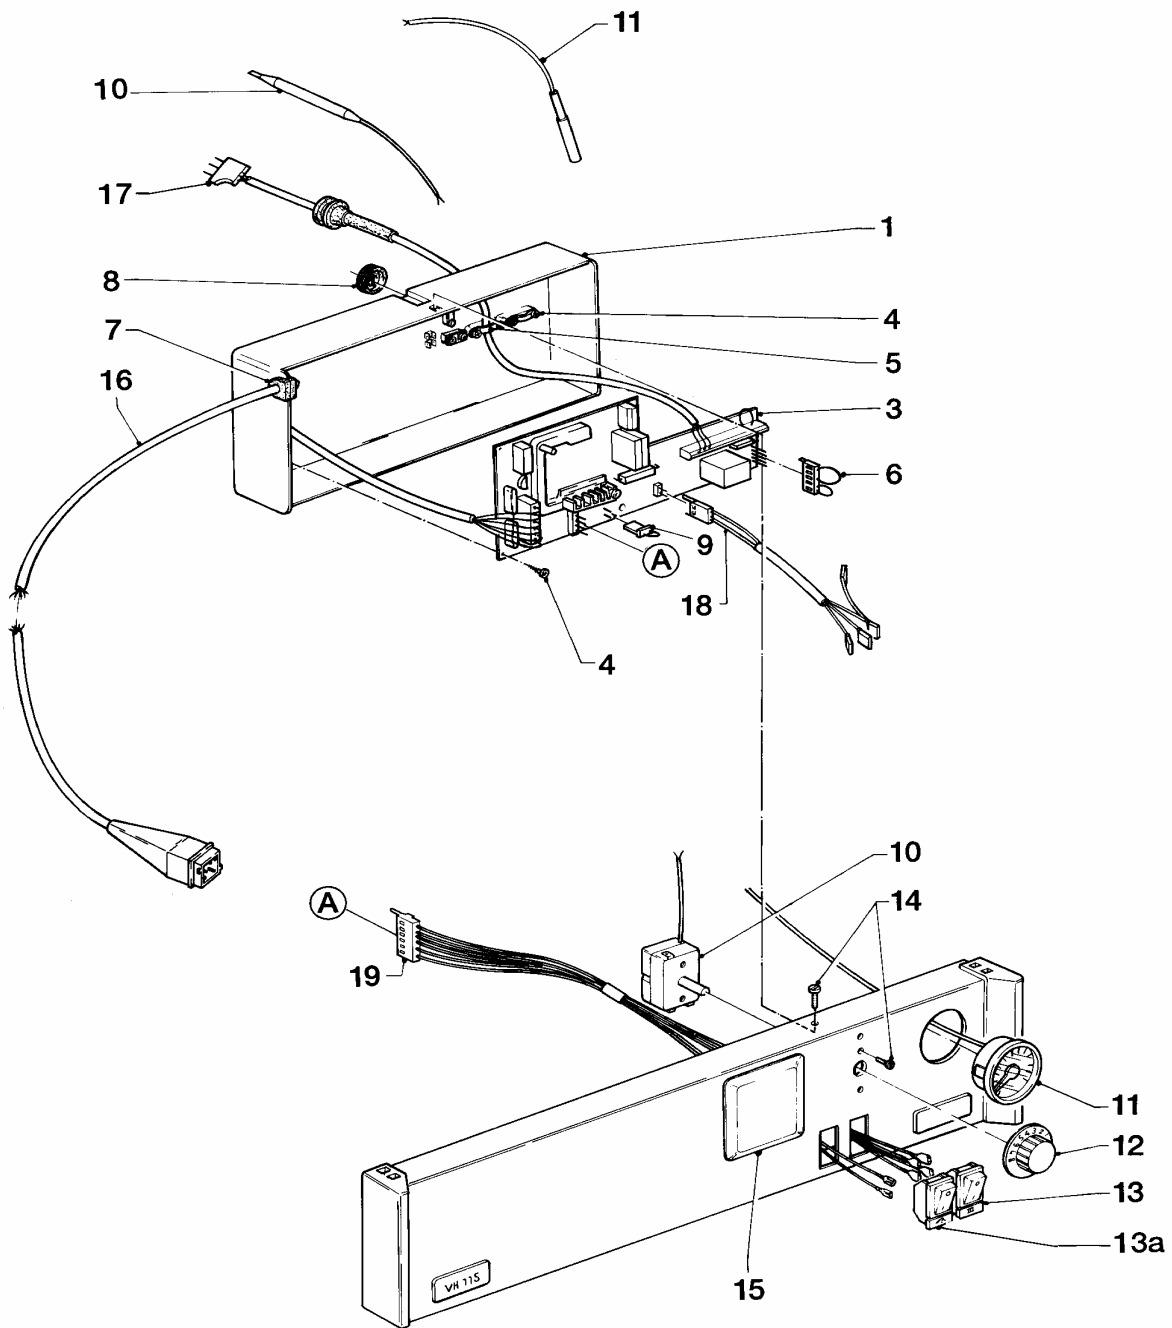

Schaltkasten

VIH H 150/2

06 - 12 - 002

Schaltkasten

VIH H 150/2

Pos.	Teile-Nr.	Bezeichnung	Typ, Bemerkung
		06-12-002	
01	121098	Schaltkasten-Gehäuse	
03	130327	Leiterplatte	
04	492226	Blechschraube	
05	188642	Schelle	
06	252780	Brückenstecker	
07	201849	Kabeldurchführung	
08	120065	Kabeldurchführung	
09	250790	Brückenstecker	
10	101804	Temperaturregler	
11	101534	Thermometer	
12	143950	Drehknopf	
13	251777	Schalter	
13a	803979	Symbol Heizung	
13a	803978	Symbol Warmwasser	
14	060018	Schraube	
15	201623	Deckel	
16	089403	Verbindungsleitung	
17	089401	Verbindungsleitung	
18	256005	Kabelbaum	
19	250762	Kabelbaum	

Änderungen vorbehalten!

Die Bruttopreise entnehmen Sie bitte der jeweils gültigen Preisliste.