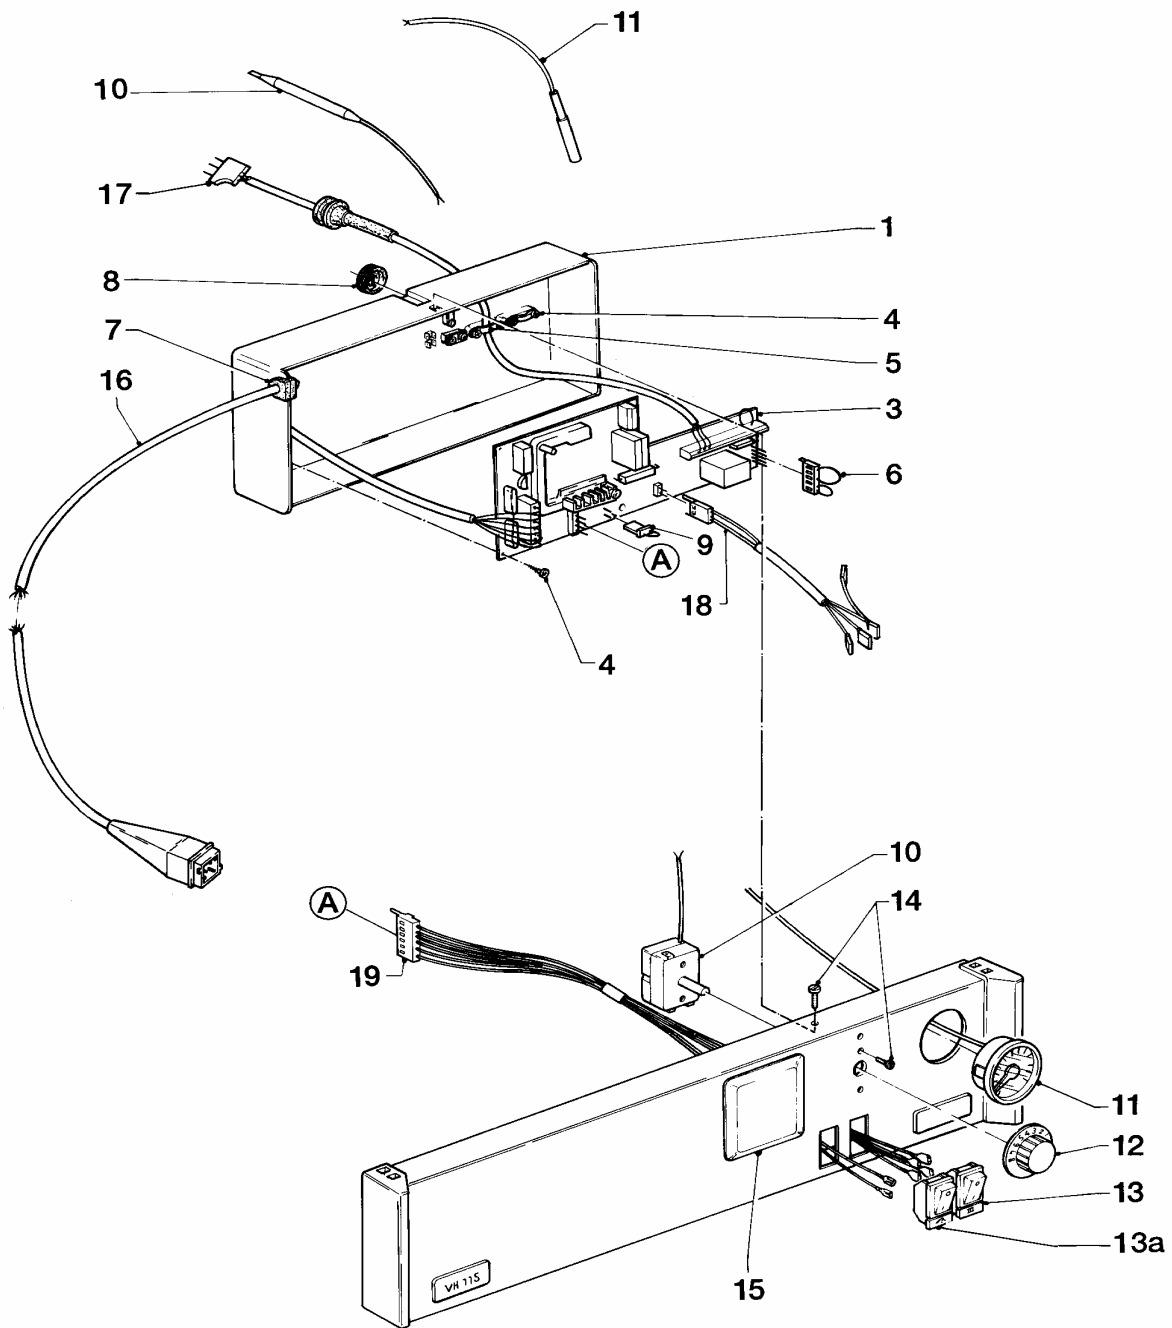

Schaltkasten

VIH 115/3

06 - 12 - 002

Schaltkasten

VIH 115/3

Pos.	Teile-Nr.	Bezeichnung	Typ, Bemerkung
		06-12-002	
01	257676	Schaltleiste, kpl.	grau, mit Pos. 01-19
01	257677	Schaltleiste, kpl.	grün, mit Pos. 01-19
01	121098	Schaltkasten-Gehäuse	
03	130327	Leiterplatte	
04	492226	Blechschraube	
05	188642	Schelle	
06	252780	Brückenstecker	
07	201849	Kabeldurchführung	
08	120065	Kabeldurchführung	
09	250790	Brückenstecker	
10	101804	Temperaturregler	
11	101534	Thermometer	
12	143950	Drehknopf	
13	251777	Schalter	
13a	803979	Symbol Heizung	
13a	803978	Symbol Warmwasser	
14	060018	Schraube	
15	201623	Deckel	
15	253216	Schaltuhr, kpl.	nicht dargestellt
16	089403	Verbindungsleitung	
17	089401	Verbindungsleitung	
18	256005	Kabelbaum	
19	250762	Kabelbaum	

Änderungen vorbehalten!

Die Bruttopreise entnehmen Sie bitte der jeweils gültigen Preisliste.