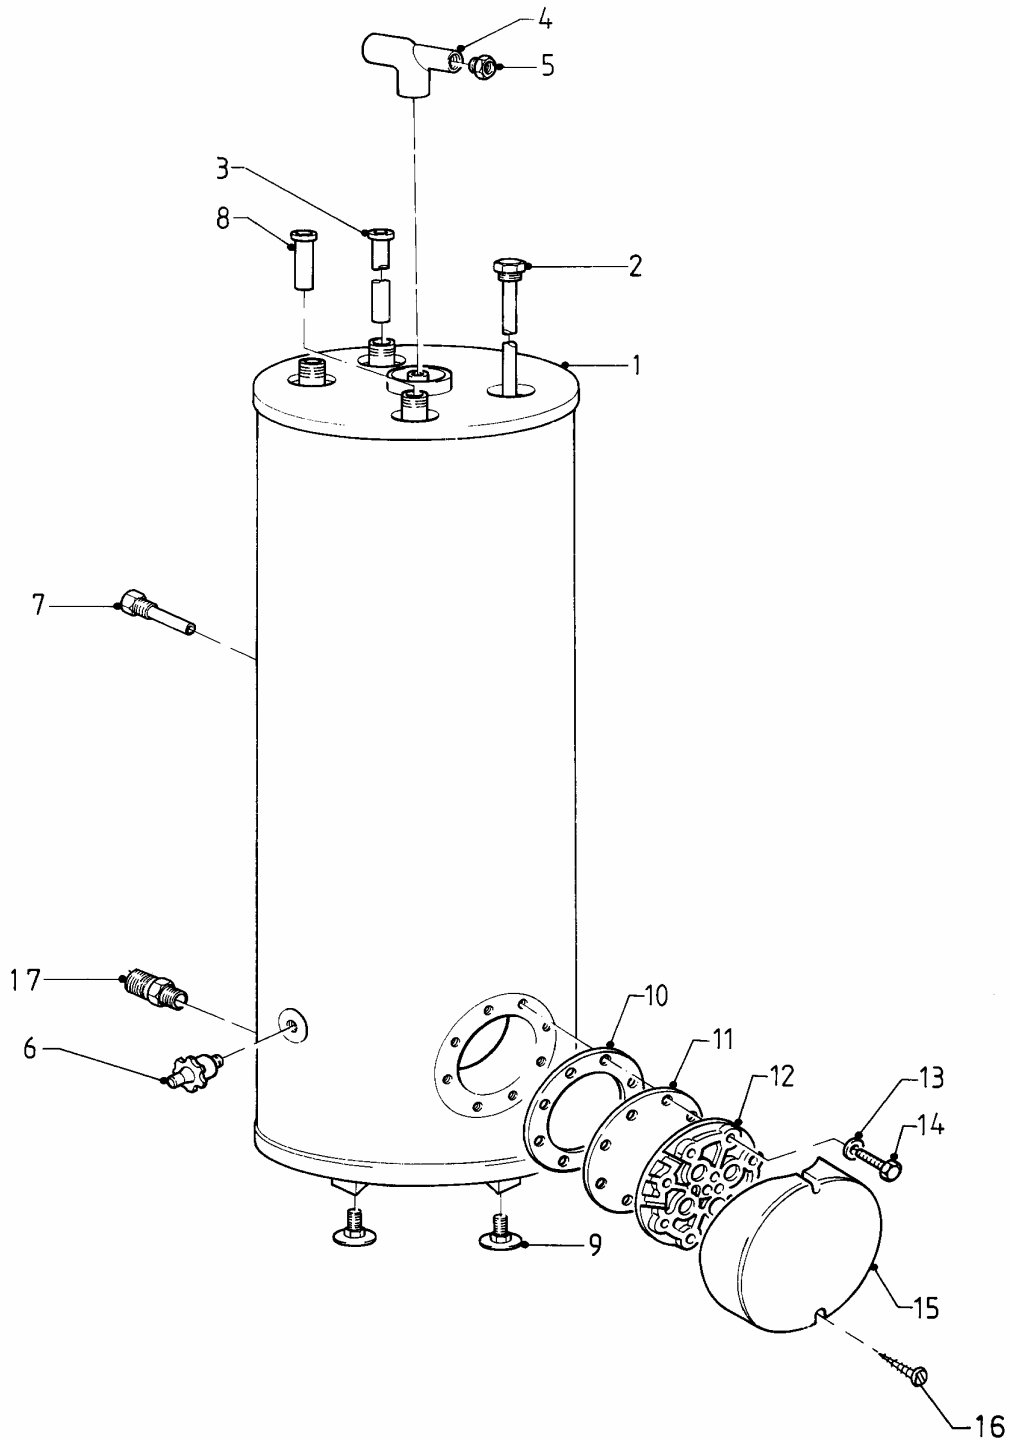

Wärmetauscher

VIH 130/3, VIH 160/3, VIH 190/3

06 - 06 - 021

Wärmetauscher

VIH 130/3, VIH 160/3, VIH 190/3

Pos.	Teile-Nr.	Bezeichnung	Typ, Bemerkung
		06-06-021	
01	-	-	Deckel ist nicht mehr lieferbar
02	285866	Schutzanode (G3/4x22x682, SW24)	VIH 130/3
02	285867	Schutzanode (G3/4x22x772, SW24)	VIH 160/3
02	285868	Schutzanode (G3/4x22x862, SW24)	VIH 190/3
03	192993	Rohr	VIH 130/3
03	192994	Rohr	VIH 160/3
03	192995	Rohr	VIH 190/3
04	163002	Winkel, kpl.	
05	177507	Entlüftungsventil	
06	082205	Entleerungsventil	
07	060516	Fühlerrohr	
08	192993	Rohr	VIH 130/3
08	192994	Rohr	VIH 160/3
08	192995	Rohr	VIH 190/3
09	071931	Stellfuß	
10	980936	Flanschdichtung	
11	089317	Dichtflansch	
12	089323	Flansch	
13	284049	Scheibe	
14	116480	Sechskantschraube	
15	203841	Abdeckkappe	
15	076228	Isolierkappe	
16	130005	Blehschraube (Set à 5 Stück)	
17	492459	Doppelnippel	

Änderungen vorbehalten!

Die Bruttopreise entnehmen Sie bitte der jeweils gültigen Preisliste.