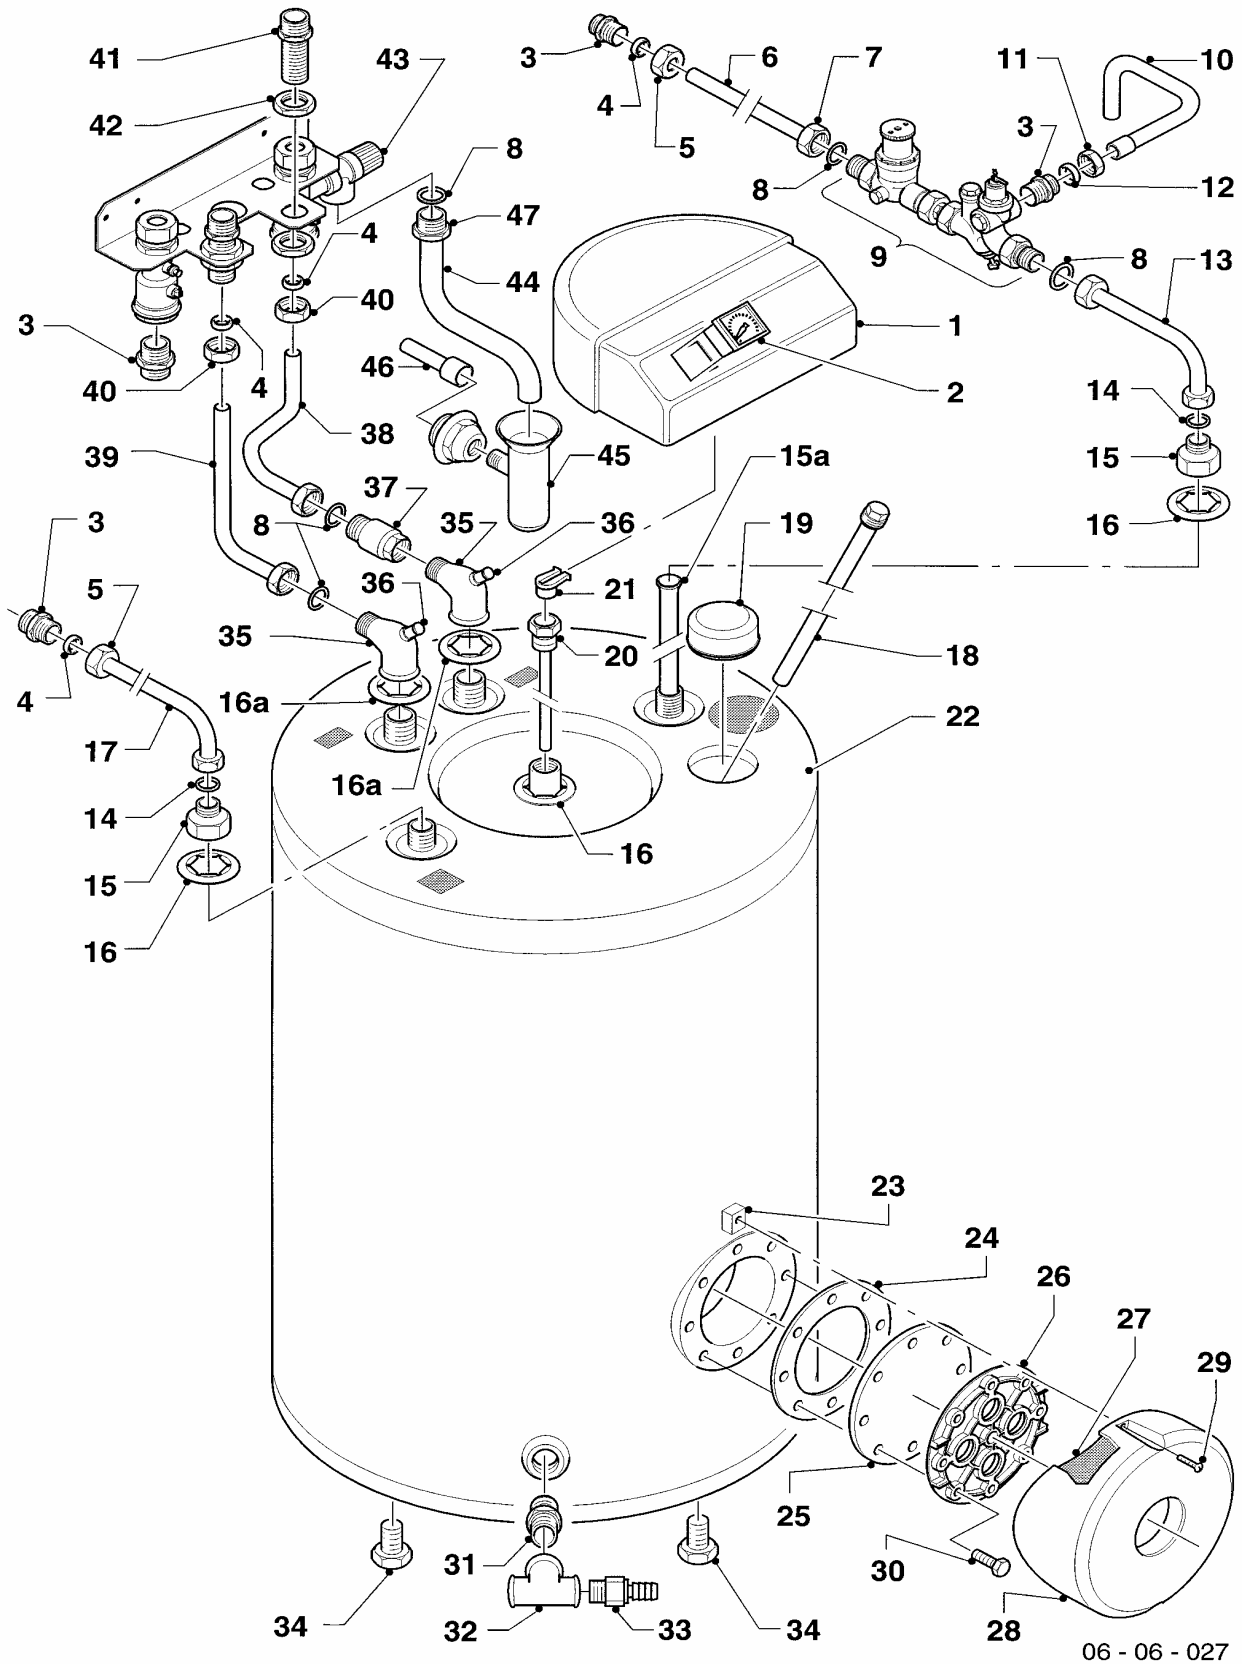

Warmwasserspeicher

VIH C 150/3

06 - 06 - 027

Warmwasserspeicher

VIH C 150/3

Pos.	Teile-Nr.	Bezeichnung	Typ, Bemerkung
		06-06-027	
01	178459	Abdeckhaube	
02	101552	Thermometer	
03	082006	Doppelnippel (R 3/4)	
04	980471	Dichtring	
05	111214	Überwurfmutter	
06	127664	KW-Anschlussrohr	
07	111394	Überwurfmutter	
08	981140	Dichtung, kpl. (Set à 10 Stück)	
09	000660	Si.Gruppe o. Druckm. VGH/VIH	Zubehörartikel, nicht als Ersatzteil bestellbar
09	000661	Si.Gruppe mit Druckm. VGH/VIH	Zubehörartikel, nicht als Ersatzteil bestellbar
10	154040	Ablaufrohr	
11	111394	Überwurfmutter	
12	080184	Schneidring	
13	083796	Kaltwasserverbindungsrohr	
14	981142	Dichtung, kpl. (Set à 10 Stück)	
15	083627	Reduzierstück	
15a	193039	Rohr (L=850mm, D=18mm)	
16	191410	Scheibe	
16	204069	Rosette	nicht dargestellt
16	204070	Rosette	nicht dargestellt
16a	191410	Scheibe	
17	142612	Warmwasserverbindungsrohr	
18	285863	Schutzanode (G1x26x642, SW27)	
19	203842	Isolierkappe (Schutzanode)	
20	060627	Fühlerrohr	
21	183563	Fühlersicherung	
22	076113	Deckel	mit Pos. 16 und 16a
23	158213	Schnappmutter	
24	980936	Flanschdichtung	
25	089317	Dichtflansch	
26	089323	Flansch	
27	076386	Isolierkappe	
28	203857	Abdeckkappe	
29	130005	Blechschraube (Set à 5 Stück)	
30	116480	Sechskantschraube	
31	082076	Doppelnippel	
32	129210	T-Stück	
33	082205	Entleerungsventil	
34	071931	Stellfuß	
35	080726	Abzweiganschluss, kpl.	neue Ausführung, nicht dargestellt
36	080726	Abzweiganschluss, kpl.	neue Ausführung, nicht dargestellt
37	080726	Abzweiganschluss, kpl.	neue Ausführung, nicht dargestellt
38	193046	Rücklaufrohr	
39	193045	Vorlaufrohr	
40	080177	Mutter	
41	087941	Anschlussstück	
42	114838	Sechskantmutter	
43	009318	Sicherheitsventil R 1/2	Zubehörartikel, nicht als Ersatzteil bestellbar
44	154041	Ablaufrohr	
45	000376	Ablauftrichter	Zubehörartikel, nicht als Ersatzteil bestellbar
46	085024	Verlängerung	
47	-	-	nicht mehr lieferbar

Änderungen vorbehalten!

Die Bruttopreise entnehmen Sie bitte der jeweils gültigen Preisliste.