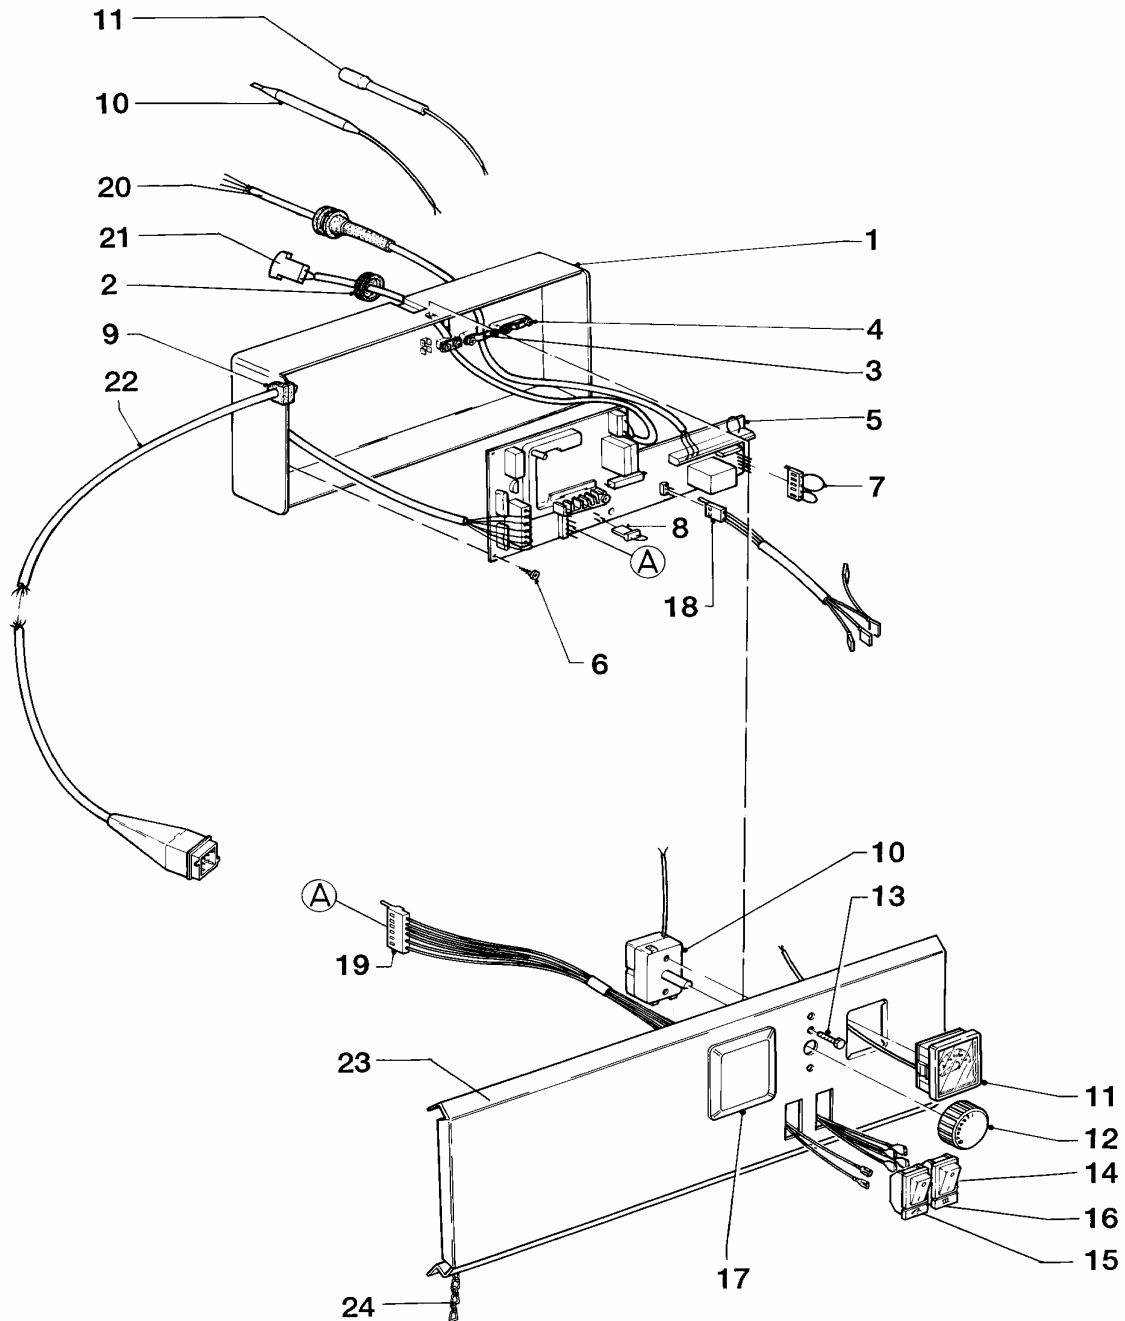

Schaltkasten

VIH Q 120

06 - 12 - 005

Schaltkasten

VIH Q 120

Pos.	Teile-Nr.	Bezeichnung	Typ, Bemerkung
		06-12-005	
01	121098	Schaltkasten-Gehäuse	
02	120065	Kabeldurchführung	
03	188642	Schelle	
04	492226	Blechschraube	
05	130327	Leiterplatte	
06	235748	Blechschraube	
07	252780	Brückenstecker	
08	250790	Brückenstecker	
09	201849	Kabeldurchführung	
10	101804	Temperaturregler	
11	101554	Thermometer	
12	114254	Drehknopf für Temperaturregler	
13	060018	Schraube	
14	251777	Schalter	
15	803978	Symbol Warmwasser	
16	803979	Symbol Heizung	
17	201623	Deckel	
17	253216	Schaltuhr, kpl.	nicht dargestellt
18	256005	Kabelbaum	
19	250762	Kabelbaum	
20	084521	Verbindungsleitung	
21	089419	Verbindungsleitung	
22	089403	Verbindungsleitung	
23	075349	Blende	
24	-	-	Fangkette ist nicht mehr lieferbar

Änderungen vorbehalten!

Die Bruttopreise entnehmen Sie bitte der jeweils gültigen Preisliste.