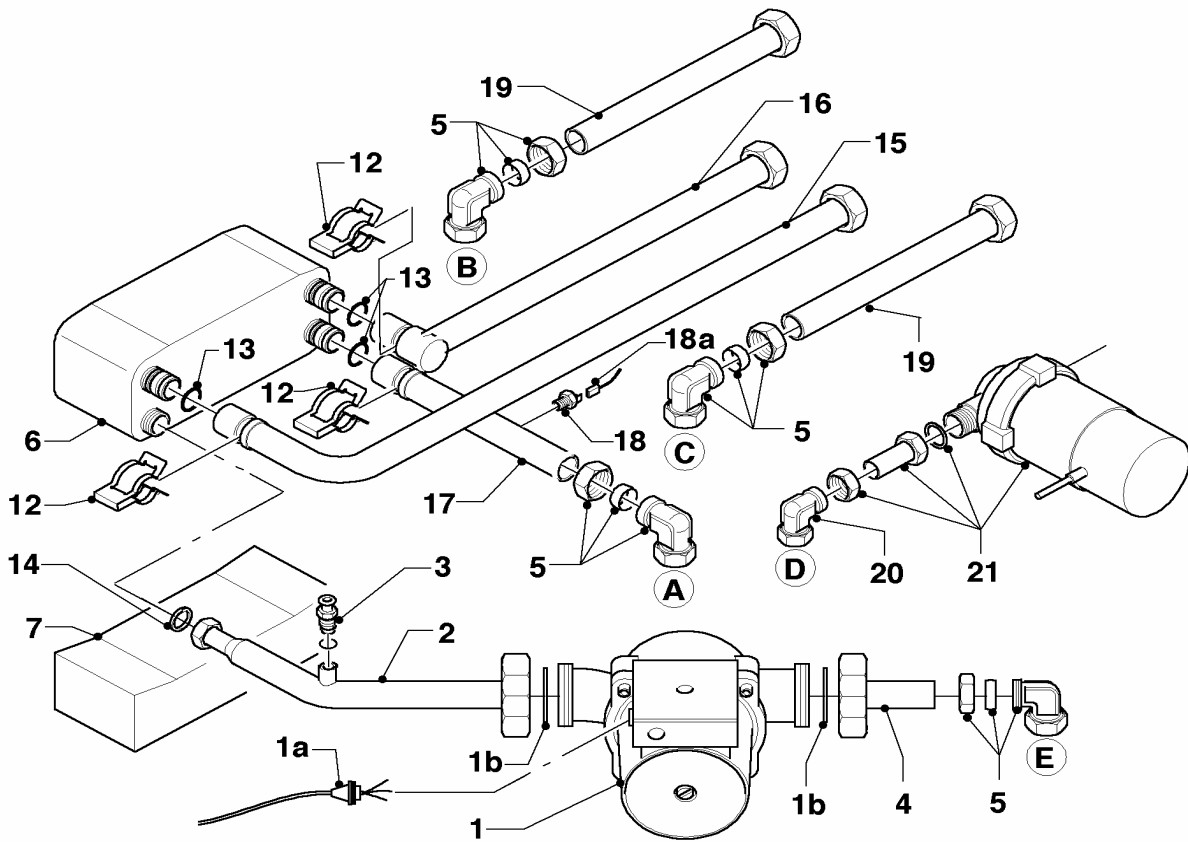

Hydraulikteile

VIH K 300

06 - 08 - 001.01

Hydraulikteile

VIH K 300

Pos.	Teile-Nr.	Bezeichnung	Typ, Bemerkung
		06-08-001	
01	193516	Pumpe (Ladepumpe)	mit Pos. 01a
01a	509145	Kabelbaum, kpl. (Pumpe-Anode-Schaltk.)	
01b	193579	Dichtungssatz (2 Stück)	
02	193517	Rohr, kpl. (G1 1/2 x G1/2)	mit Pos. 01a, 03, 14
03	140015	Entlüftungsschraube	
04	193518	Rohr, kpl. (22 x G1 1/2)	mit Pos. 01a und Dichtring und Überwurfschraube aus Pos. 05
05	193508	Winkel, kpl. (Rp1 x 22)	
06	065132	Wärmetauscher, kpl SWT 40 PLT.	mit Pos. 12-14
07	193519	Isolierung (unter SWT)	
08	193520	Isolierung (SWT)	
09	193521	Isolierung (über Hydraulikrohre)	
10	193522	Isolierung (unter Hydraulikrohre)	
11	193523	Isolierung (SWT, Pumpe)	
12	219636	Klammer (Set à 2 Stück)	
13	981163	Dichtung, kpl. (Set à 10 Stück)	
14	981142	Dichtung, kpl. (Set à 10 Stück)	
15	193524	Rohr, kpl. (22 x steck)	mit Pos. 12-13
16	193525	Rohr, kpl. (22 x steck)	mit Pos. 12-13
17	193526	Rohr, kpl. (22 x steck)	mit Pos. 12-13 und Dichtring und Überwurfschraube aus Pos. 05
18	252805	NTC-Fühler	
18a	193531	Kabelbaum, kpl. (NTC)	
19	193517	Rohr, kpl. (G1 1/2 x G1/2)	mit Dichtring und Überwurfschraube aus Pos. 05
20	163036	Winkel, kpl. (Inhalt: 2 Stück)	Inhalt: 2 Stück Winkel Rp 3/4 x G 3/4
21	305957	Zirkulationsset AP/UP	siehe Zubehör 305937 Zirkulationspumpe, nicht als Ersatzteil lieferbar
22	193527	Pumpe, kpl.	aus Zubehör 305980 Speicherladeset , mit Pos. 23
23	980325	Rechteckdichtring	
24	193503	Speicher, kpl.	Einzelteile siehe Baugruppen Wärmetauscher
25	193515	Mantelblech, kpl. (innen)	

Änderungen vorbehalten!

Die Bruttopreise entnehmen Sie bitte der jeweils gültigen Preisliste.