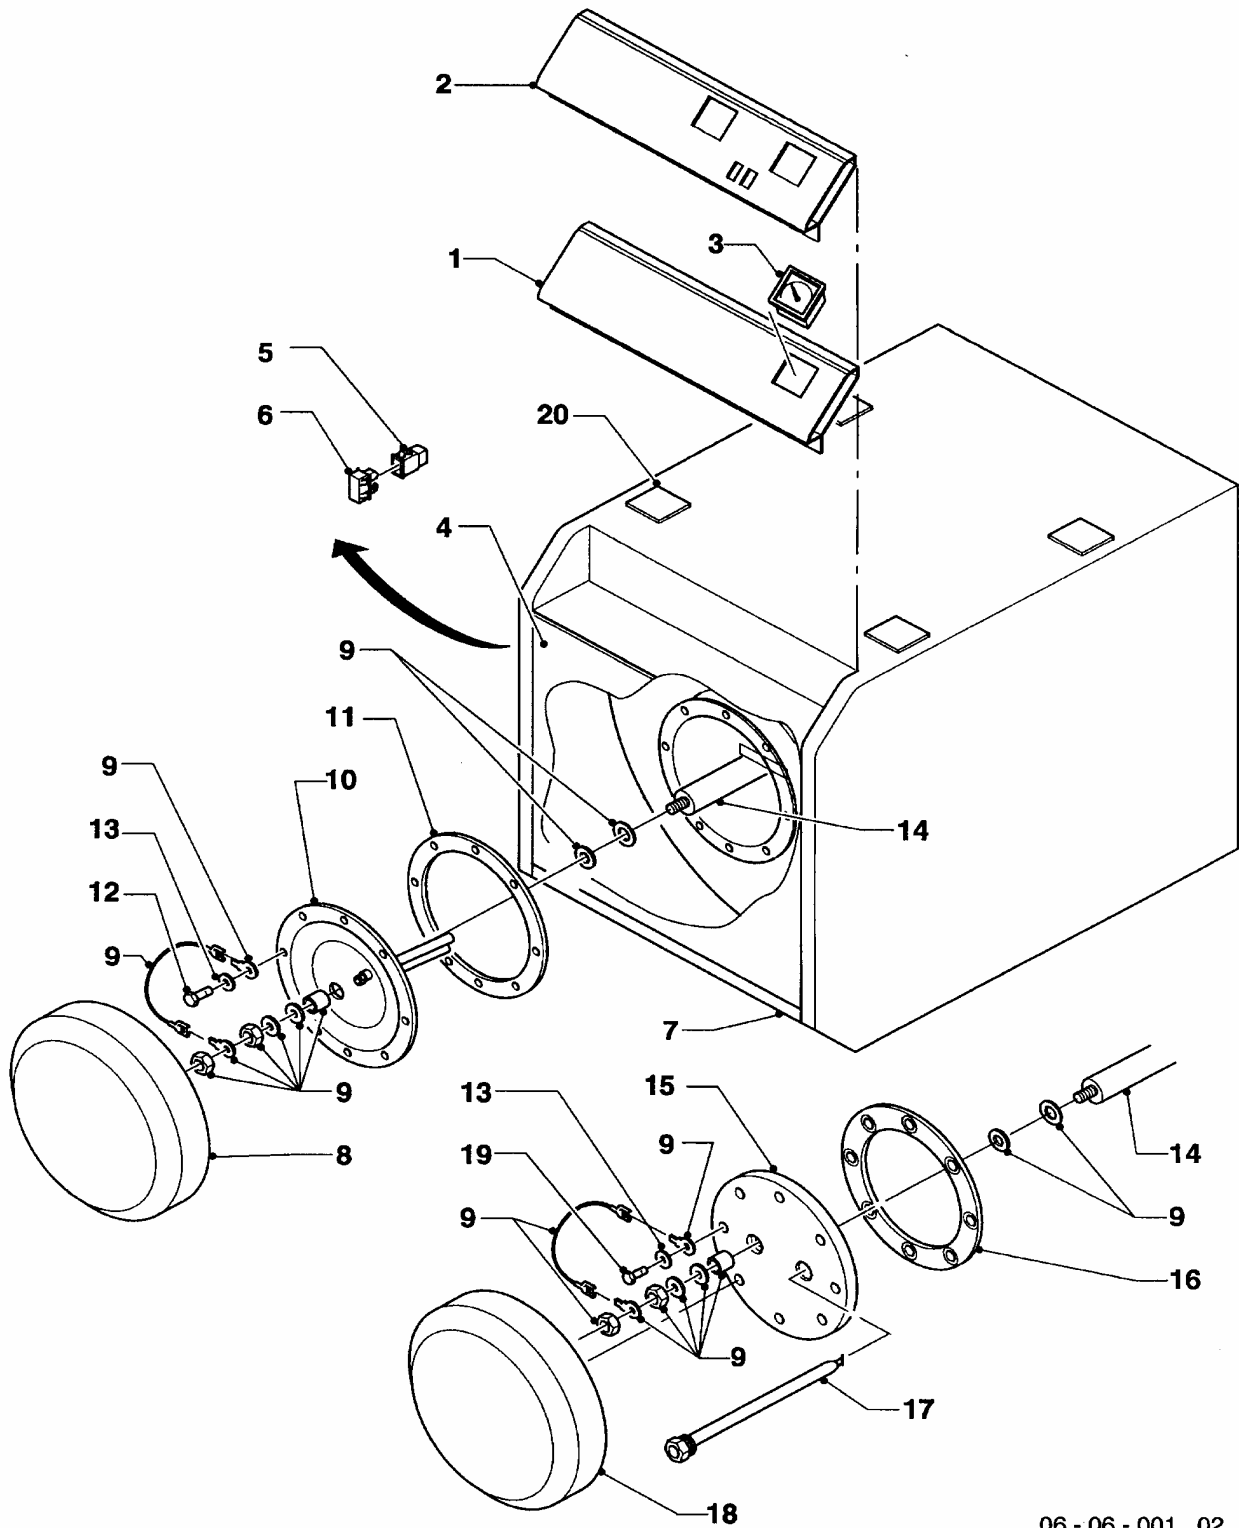

Schaltkasten

VIH H 150/2

Pos.	Teile-Nr.	Bezeichnung	Typ, Bemerkung
		06-12-002	
01	121098	Schaltkasten-Gehäuse	
03	130327	Leiterplatte	
04	492226	Blechschraube	
05	188642	Schelle	
06	252780	Brückenstecker	
07	201849	Kabeldurchführung	
08	120065	Kabeldurchführung	
09	250790	Brückenstecker	
10	101804	Temperaturregler	
11	101534	Thermometer	
12	143950	Drehknopf	
13	251777	Schalter	
13a	803979	Symbol Heizung	
13a	803978	Symbol Warmwasser	
14	060018	Schraube	
15	201623	Deckel	
16	089403	Verbindungsleitung	
17	089401	Verbindungsleitung	
18	256005	Kabelbaum	
19	250762	Kabelbaum	

Änderungen vorbehalten!

Die Bruttopreise entnehmen Sie bitte der jeweils gültigen Preisliste.

Wärmetauscher

VIH H 150/3, VIH H 200/3

06 - 06 - 001 . 02