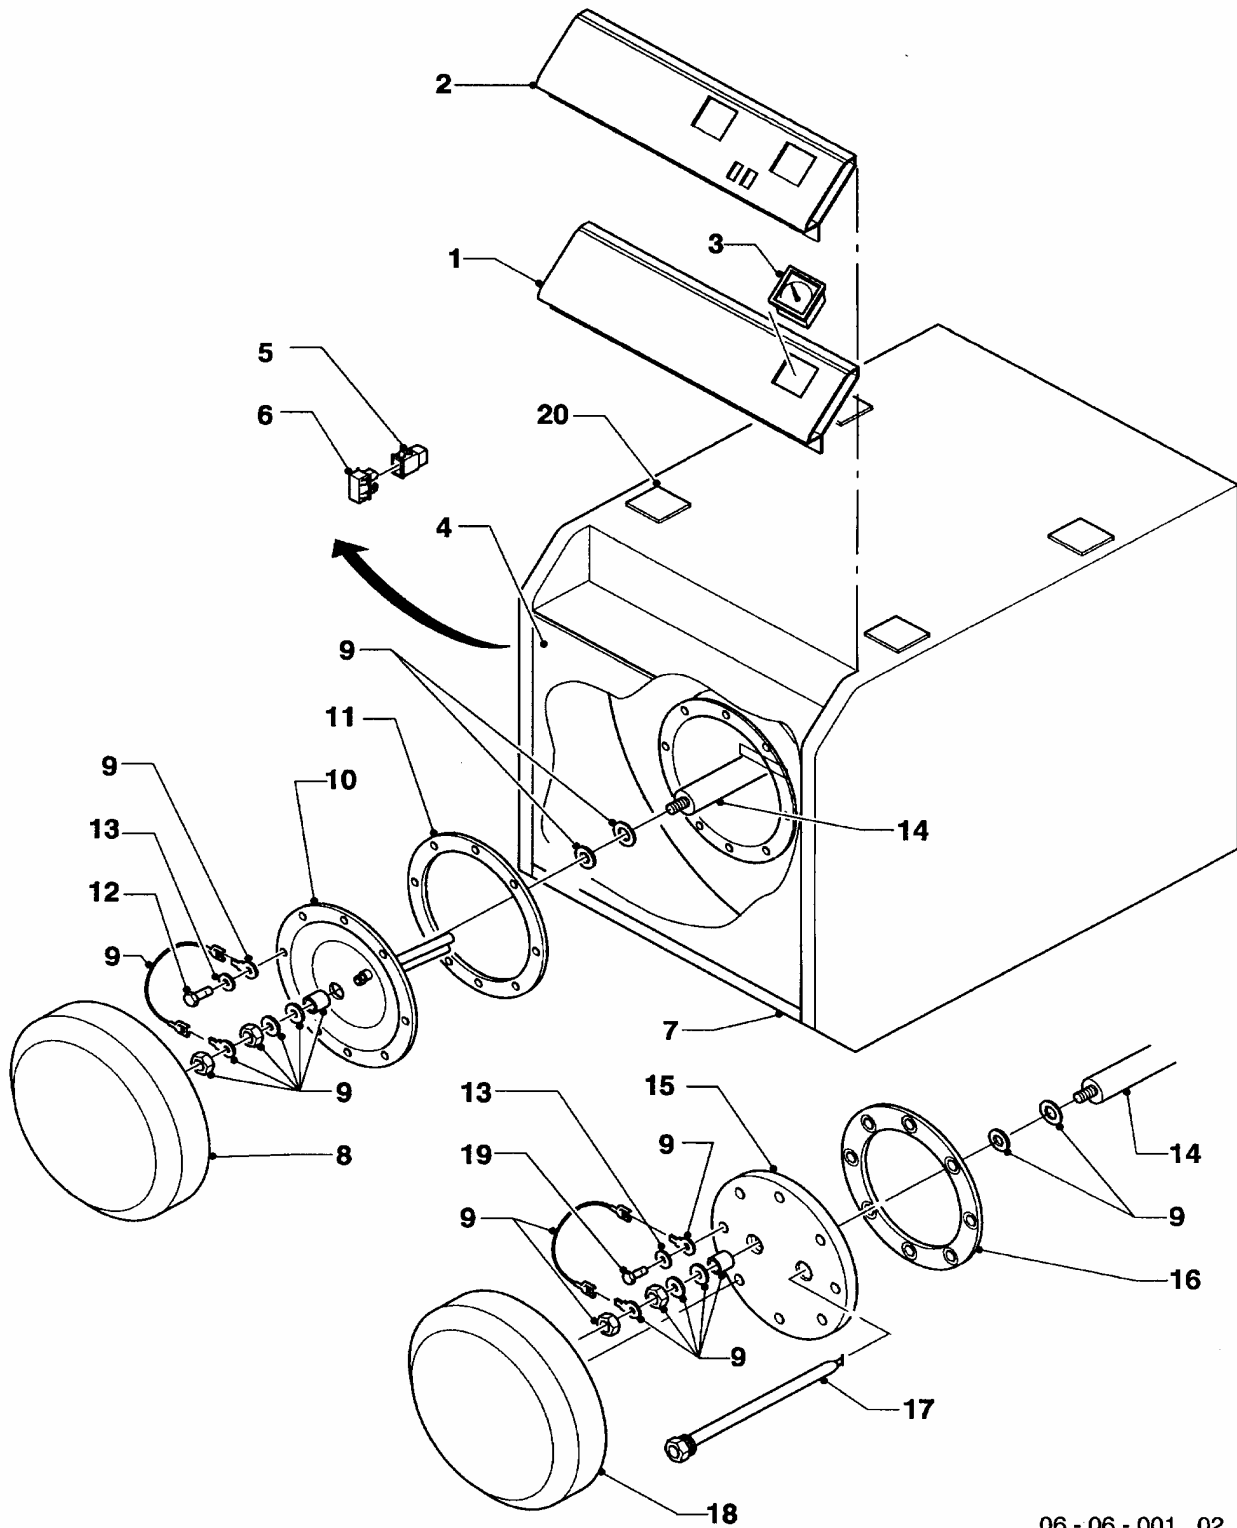

Wärmetauscher

VIH H 150/3.1, VIH H 200/3.1

06 - 06 - 001 . 02

Wärmetauscher

VIH H 150/3.1, VIH H 200/3.1

Pos.	Teile-Nr.	Bezeichnung	Typ, Bemerkung
		06-06-001	
01	075351	Blende	
02	075349	Blende	
03	101554	Thermometer	
04	070261	Vorderteil, kpl.	
05	088719	Verschluss	
06	088720	Verschluss	
07	289428	Sockelblech, kpl.	
08	-	-	Position entfällt
09	091697	Befestigungssatz für Schutzanode	
10-12	-	-	Position entfällt
13	490049	Scheibe	
14	295837	Schutzanode, kpl. (L= 500 mm)	
15	088108	Flansch-Set	mit Pos. 9, 16, 18
16	981038	Flanschdichtungssatz	mit Distanzscheiben
17	060629	Fühlerrohr	
18	178472	Isolierkappe	
19	116480	Sechskantschraube	
20	088660	Beipack (Stellplatten)	Set mit 4 Stellplatten

Änderungen vorbehalten!

Die Bruttopreise entnehmen Sie bitte der jeweils gültigen Preisliste.