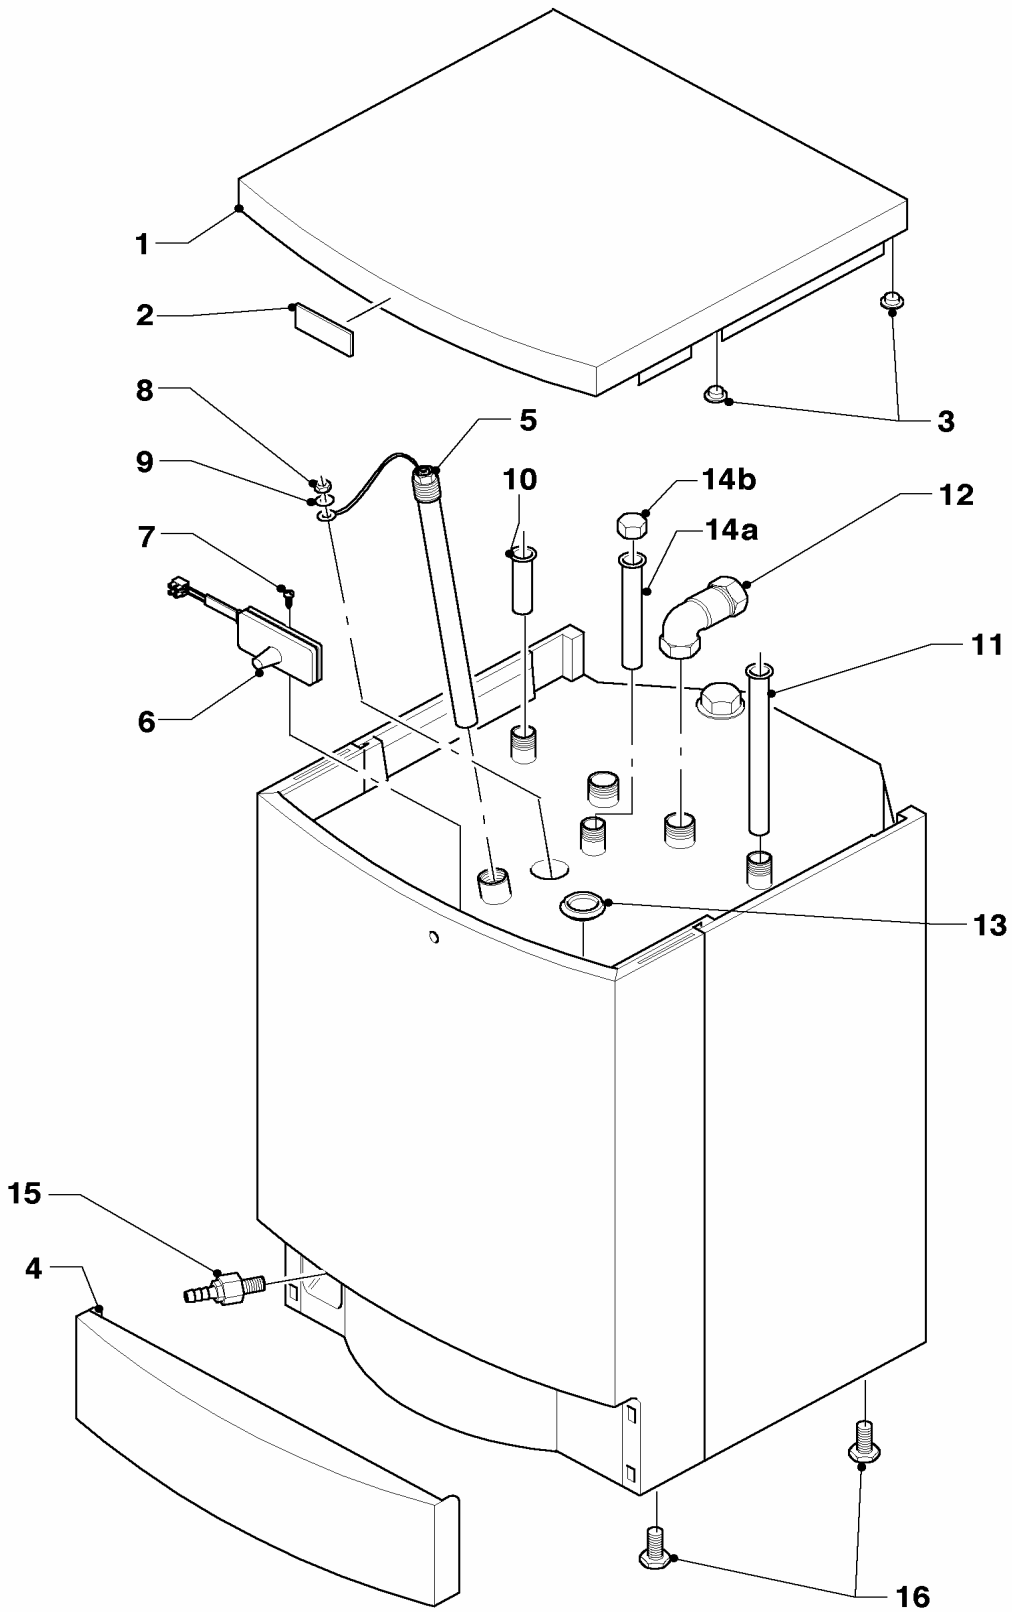

Warmwasserspeicher

VIH CQ 120/2, VIH CQ 150/2

06-06-049

Warmwasserspeicher

VIH CQ 120/2, VIH CQ 150/2

Pos.	Teile-Nr.	Bezeichnung	Typ, Bemerkung
		06-06-049	
00	305975	Thermometer (universal) für VIH CQ/Q/H/R	Zubehörartikel, nicht als Ersatzteil bestellbar (nicht dargestellt)
00	101563	Thermometer	aus Zubehör 305975 zur Befestigung an VIH CQ oder Wandmontage (nicht dargestellt)
01	297932	Mantelblech, kpl. (oben)	mit Pos. 03
02	118096	Firmenschild, kpl. (alle Typen)	
03	289778	Abstandshalter, kpl. (Set à 4 Stück)	
04	299519	Sockelblech, kpl.	
05	295846	Schutzanode (G1, L=487)	VIH CQ 120/2
05	295847	Schutzanode (G1, L=612)	VIH CQ 150/2
05	302042	Univ. Fremdstromanode	Zubehörartikel, nicht als Ersatzteil bestellbar (nicht dargestellt)
06	295301	Gehäuse, kpl. (Anodentester)	mit Pos. 07
07	235715	Blechschraube ISO 7049	
08	114892	Sechskantmutter	
09	191407	Scheibe	
10	094229	Rohr (L=114 mm, D=18mm)	Warmwasser
11	192858	Rohr (L=690mm, D=18mm)	VIH CQ 120/2 (Kaltwasser)
11	193039	Rohr (L=850mm, D=18mm)	VIH CQ 150/2 (Kaltwasser)
12	163035	Winkel, kpl. (mit Rückflußverhinderer)	
13	204039	Verschuß-Kappe VIH	
14a	094229	Rohr (L=114 mm, D=18mm)	VIH CQ 120/2 (Zirkulation)
14a	137751	Rohr (L = 597 mm, D = 18 mm)	VIH CQ 150/2 (Zirkulation)
14b	147399	Kappe, kpl.	
15	082205	Entleerungsventil	
16	071940	Stellfuß	

Änderungen vorbehalten!

Die Bruttopreise entnehmen Sie bitte der jeweils gültigen Preisliste.