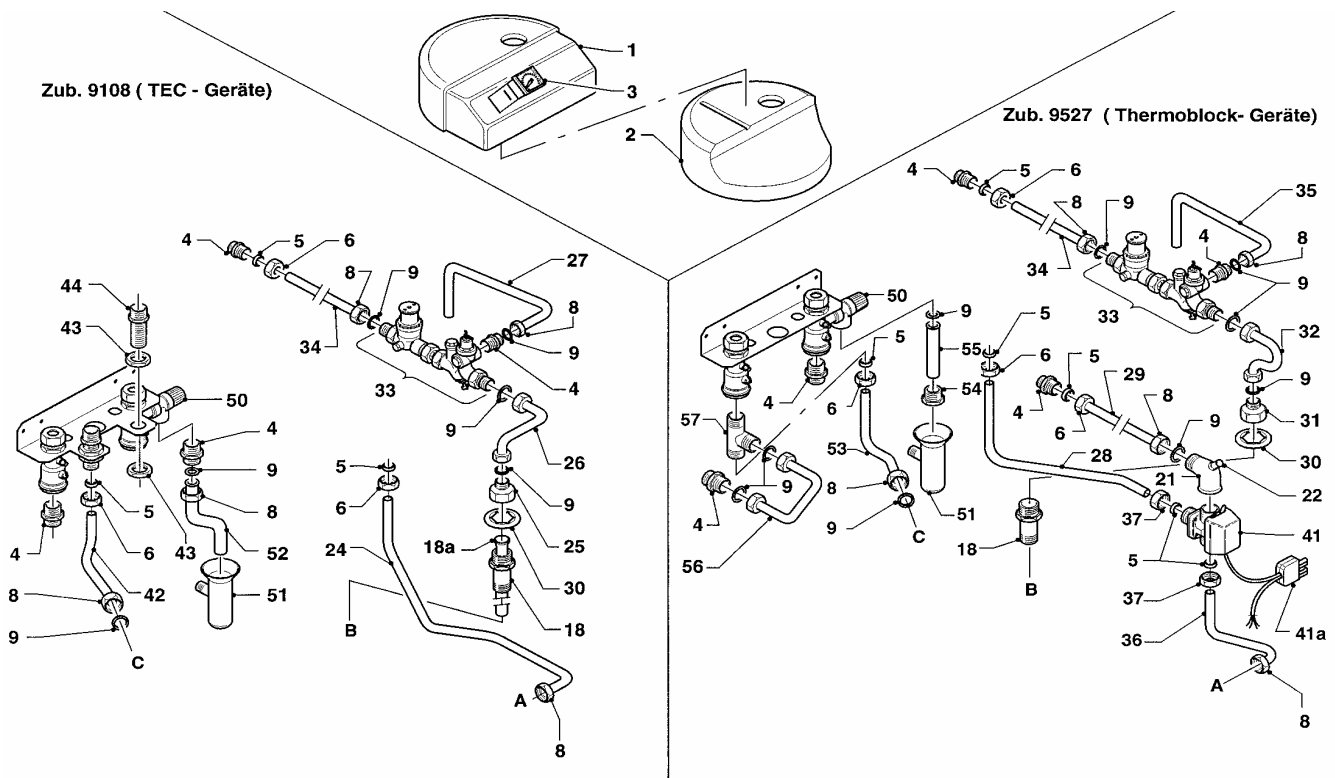

Warmwasserspeicher

VIH C 120/3

06 - 06 - 009

Warmwasserspeicher

VIH C 120/3

Pos.	Teile-Nr.	Bezeichnung	Typ, Bemerkung
		06-06-009	
01	178454	Abdeckhaube	
02	203843	Isolierkappe	
03	101552	Thermometer	
04	082006	Doppelnippel (R 3/4)	
05	980471	Dichtring	
06	111214	Überwurfmutter	
07	142599	Anschlussrohr	
08	111394	Überwurfmutter	
09	981140	Dichtung, kpl. (Set à 10 Stück)	
10	163488	Winkel (G 3/4 x Rp 3/4)	
11	083355	Muffe	
12	982444	Runddichtring	
13	089315	Flansch	
14	114898	Kontermutter	
15	082479	Flansch, kpl.	mit Pos. 11-14, 17a, 18
16	980641	Flanschdichtung	
17	060628	Fühlerrohr	
17a	083354	Muffe	
18	083360	Muffe	
18a	094030	Rohr, kpl. (L=620 mm, D=20 mm)	
19	116480	Sechskantschraube	
20	284049	Scheibe	
21	080726	Abzweiganschluss, kpl.	neue Ausführung, nicht dargestellt
22	080726	Abzweiganschluss, kpl.	neue Ausführung, nicht dargestellt
23	080726	Abzweiganschluss, kpl.	neue Ausführung, nicht dargestellt
24	193031	Rücklaufrohr	
25	083627	Reduzierstück	
26	083791	Kaltwasserverbindungsrohr	
27	154035	Ablaufrohr	
28	193058	Rücklaufrohr	
29	193056	Rücklaufrohr	
30	203844	Rosette	
31	083627	Reduzierstück	
32	083732	Kaltwasserverbindungsrohr	
33	000660	Si.Gruppe o. Druckm. VGH/VIH	Zubehörartikel, nicht als Ersatzteil bestellbar
33	000661	Si.Gruppe mit Druckm. VGH/VIH	Zubehörartikel, nicht als Ersatzteil bestellbar
34	127664	KW-Anschlussrohr	
35	193059	Ablaufrohr	
36	193057	Rücklaufrohr	
37	111243	Überwurfmutter	
38	163002	Winkel, kpl.	
39	177507	Entlüftungsventil	
40	219236	Reduziernippel	
41	050714	Motorventil	
41a	255907	Kabelbaum	
42	193055	Vorlaufrohr	
43	114838	Sechskantmutter	
44	087941	Anschlussstück	
45	203842	Isolierkappe (Schutzanode)	
46	285859	Schutzanode (G1x26x517, SW27)	

Änderungen vorbehalten!

Die Bruttopreise entnehmen Sie bitte der jeweils gültigen Preisliste.