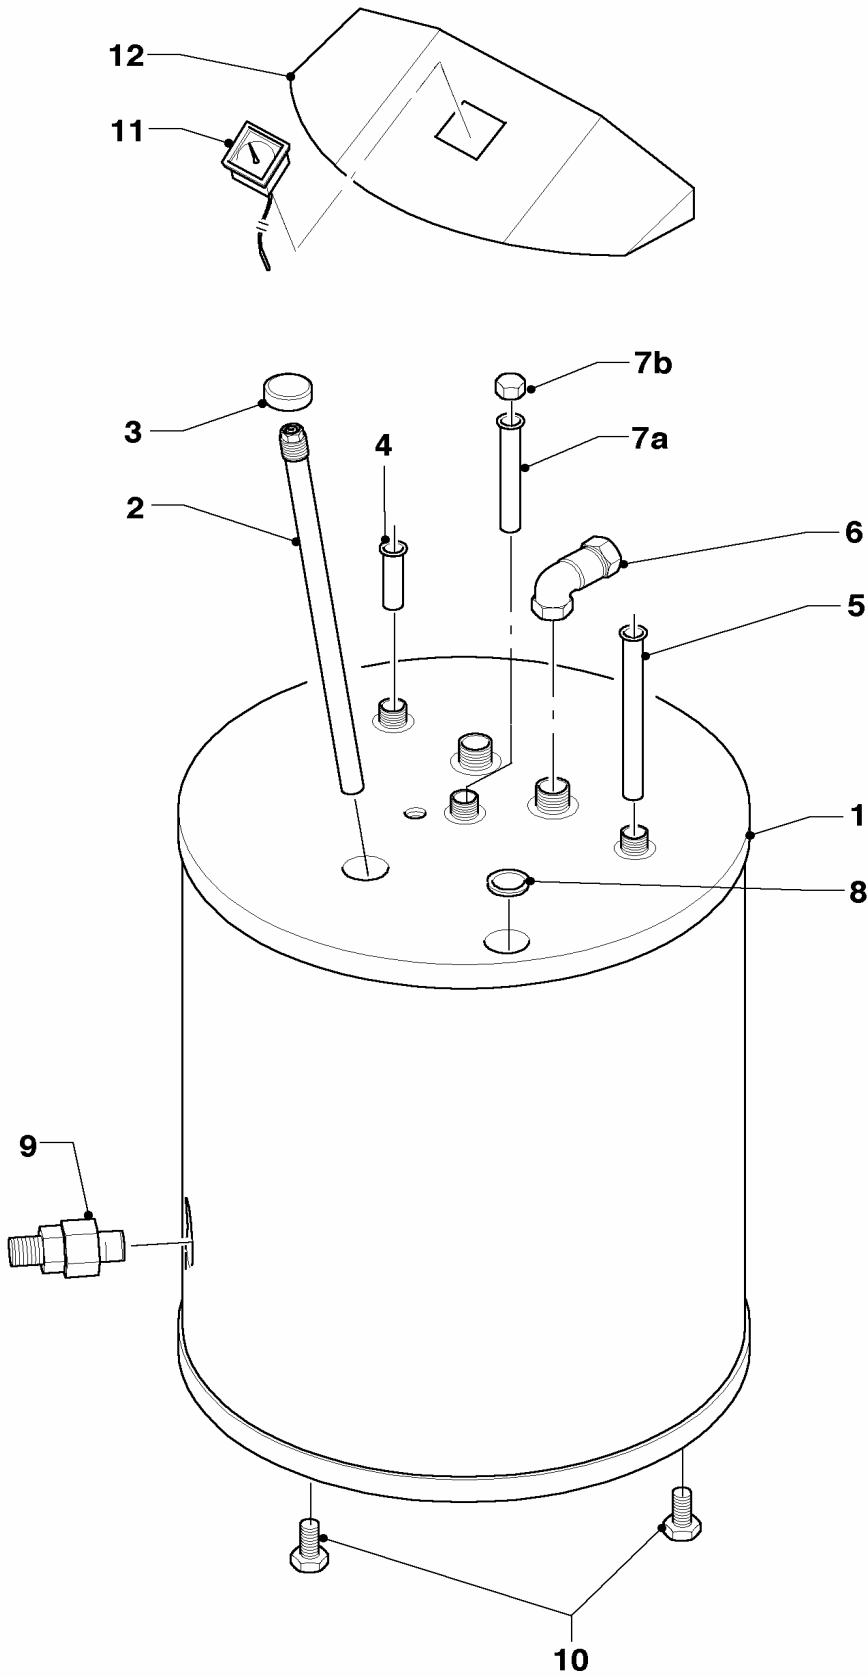

Warmwasserspeicher

VIH R 120/5, VIH R 150/5, VIH R 200/5

06-06-053

Warmwasserspeicher

VIH R 120/5, VIH R 150/5, VIH R 200/5

Pos.	Teile-Nr.	Bezeichnung	Typ, Bemerkung
		06-06-053	
00	305975	Thermometer (universal) für VIH CQ/Q/H/R	für Wandmontage (Zubehörartikel, nicht als Ersatzteil bestellbar, nicht dargestellt)
00	101563	Thermometer	nicht dargestellt (aus Zubehör 305975 zur Wandmontage)
00	305973	Schaltkasten VIH/R 120/150 u. 300-500/7	Zubehörartikel, nicht als Ersatzteil bestellbar (nicht dargestellt)
00	101552	Thermometer	nicht dargestellt (für Schaltkasten Zubehör 305973)
00	101804	Temperaturregler	nicht dargestellt (für Schaltkasten Zubehör 305973)
00	114254	Drehknopf für Temperaturregler	nicht dargestellt (für Schaltkasten Zubehör 305973)
00	251777	Schalter	nicht dargestellt (für Schaltkasten Zubehör 305973)
00	084521	Verbindungsleitung	nicht dargestellt (für Schaltkasten Zubehör 305973)
00	089403	Verbindungsleitung	nicht dargestellt (für Schaltkasten Zubehör 305973)
00	130327	Leiterplatte	nicht dargestellt (für Schaltkasten Zubehör 305973)
00	256005	Kabelbaum	nicht dargestellt (für Schaltkasten Zubehör 305973)
00	250762	Kabelbaum	nicht dargestellt (für Schaltkasten Zubehör 305973)
01	297934	Mantelblech, kpl. (oben)	VIH R 120/5
01	297935	Mantelblech, kpl. (oben)	VIH R 150/5, VIH R 200/5
02	285859	Schutzanode (G1x26x517, SW27)	VIH R 120/5
02	285863	Schutzanode (G1x26x642, SW27)	VIH R 150/5
02	285864	Schutzanode (G1x26x792, SW27)	VIH R 200/5
02	302042	Univ. Fremdstromanode	Zubehörartikel, nicht als Ersatzteil bestellbar (nicht dargestellt)
03	204140	Kappe (Schutzanode)	
04	094229	Rohr (L=114 mm, D=18mm)	Warmwasser
05	192858	Rohr (L=690mm, D=18mm)	VIH R 120/5 (Kaltwasser)
05	193039	Rohr (L=850mm, D=18mm)	VIH R 150/5 (Kaltwasser)
05	193040	Rohr (L=1100mm, D=18mm)	VIH R 200/5 (Kaltwasser)
06	163035	Winkel, kpl. (mit Rückflußverhinderer)	
07a	094229	Rohr (L=114 mm, D=18mm)	VIH R 120/5 (Zirkulation)
07a	137751	Rohr (L = 597 mm, D = 18 mm)	VIH R 150/5 (Zirkulation)
07a	192858	Rohr (L=690mm, D=18mm)	VIH R 200/5 (Zirkulation)
07b	147399	Kappe, kpl.	
08	204039	Verschuß-Kappe VIH	
09	082229	Entleerungsventil, kpl.	
10	071931	Stellfuß	
11	101552	Thermometer	aus Zubehör 305979 zur Montage auf Speicher
12	087856	Konsole für Thermometer	aus Zubehör 305979 zur Montage auf Speicher

Änderungen vorbehalten!

Die Bruttopreise entnehmen Sie bitte der jeweils gültigen Preisliste.