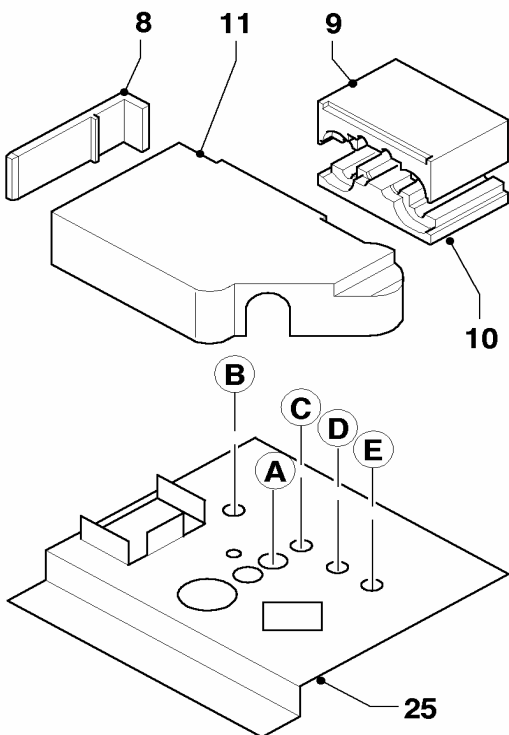

Hydraulikteile

VIH K 300

06 - 08 - 001.01

Hydraulikteile

VIH K 300

Pos.	Teile-Nr.	Bezeichnung	Typ, Bemerkung
		06-08-001	
01	193516	Pumpe (Ladepumpe)	mit Pos. 01a
01a	509145	Kabelbaum, kpl. (Pumpe-Anode-Schaltk.)	
01b	193579	Dichtungssatz (2 Stück)	
02	193517	Rohr, kpl. (G1 1/2 x G1/2)	mit Pos. 01a, 03, 14
03	140015	Entlüftungsschraube	
04	193518	Rohr, kpl. (22 x G1 1/2)	mit Pos. 01a und Dichtring und Überwurfschraube aus Pos. 05
05	193508	Winkel, kpl. (Rp1 x 22)	
06	065132	Wärmetauscher, kpl SWT 40 PLT.	mit Pos. 12-14
07	193519	Isolierung (unter SWT)	
08	193520	Isolierung (SWT)	
09	193521	Isolierung (über Hydraulikrohre)	
10	193522	Isolierung (unter Hydraulikrohre)	
11	193523	Isolierung (SWT, Pumpe)	
12	219636	Klammer (Set à 2 Stück)	
13	981163	Dichtung, kpl. (Set à 10 Stück)	
14	981142	Dichtung, kpl. (Set à 10 Stück)	
15	193524	Rohr, kpl. (22 x steck)	mit Pos. 12-13
16	193525	Rohr, kpl. (22 x steck)	mit Pos. 12-13
17	193526	Rohr, kpl. (22 x steck)	mit Pos. 12-13 und Dichtring und Überwurfschraube aus Pos. 05
18	252805	NTC-Fühler	
18a	193531	Kabelbaum, kpl. (NTC)	
19	193517	Rohr, kpl. (G1 1/2 x G1/2)	mit Dichtring und Überwurfschraube aus Pos. 05
20	163036	Winkel, kpl. (Inhalt: 2 Stück)	Inhalt: 2 Stück Winkel Rp 3/4 x G 3/4
21	305957	Zirkulationsset AP/UP	siehe Zubehör 305937 Zirkulationspumpe, nicht als Ersatzteil lieferbar
22	193527	Pumpe, kpl.	aus Zubehör 305980 Speicherladeset , mit Pos. 23
23	980325	Rechteckdichtring	
24	193503	Speicher, kpl.	Einzelteile siehe Baugruppen Wärmetauscher
25	193515	Mantelblech, kpl. (innen)	

Änderungen vorbehalten!

Die Bruttopreise entnehmen Sie bitte der jeweils gültigen Preisliste.