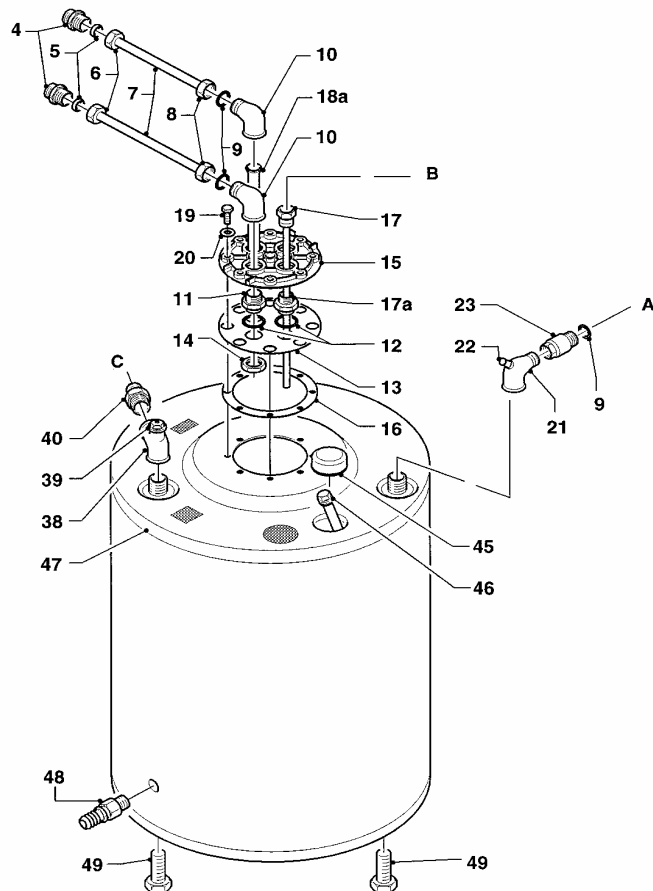

Warmwasserspeicher

VIH C 120/3

06 - 06 - 009

Warmwasserspeicher

VIH C 120/3

Pos.	Teile-Nr.	Bezeichnung	Typ, Bemerkung
		06-06-009	
01	178454	Abdeckhaube	
02	203843	Isolierkappe	
03	101552	Thermometer	
04	082006	Doppelnippel (R 3/4)	
05	980471	Dichtring	
06	111214	Überwurfmutter	
07	142599	Anschlussrohr	
08	111394	Überwurfmutter	
09	981140	Dichtung, kpl. (Set à 10 Stück)	
10	163488	Winkel (G 3/4 x Rp 3/4)	
11	083355	Muffe	
12	982444	Runddichtring	
13	089315	Flansch	
14	114898	Kontermutter	
15	082479	Flansch, kpl.	mit Pos. 11-14, 17a, 18
16	980641	Flanschdichtung	
17	060628	Fühlerrohr	
17a	083354	Muffe	
18	083360	Muffe	
18a	094030	Rohr, kpl. (L=620 mm, D=20 mm)	
19	116480	Sechskantschraube	
20	284049	Scheibe	
21	080726	Abzweiganschluss, kpl.	neue Ausführung, nicht dargestellt
22	080726	Abzweiganschluss, kpl.	neue Ausführung, nicht dargestellt
23	080726	Abzweiganschluss, kpl.	neue Ausführung, nicht dargestellt
24	193031	Rücklaufrohr	
25	083627	Reduzierstück	
26	083791	Kaltwasserverbindungsrohr	
27	154035	Ablaufrohr	
28	193058	Rücklaufrohr	
29	193056	Rücklaufrohr	
30	203844	Rosette	
31	083627	Reduzierstück	
32	083732	Kaltwasserverbindungsrohr	
33	000660	Si.Gruppe o. Druckm. VGH/VIH	Zubehörartikel, nicht als Ersatzteil bestellbar
33	000661	Si.Gruppe mit Druckm. VGH/VIH	Zubehörartikel, nicht als Ersatzteil bestellbar
34	127664	KW-Anschlussrohr	
35	193059	Ablaufrohr	
36	193057	Rücklaufrohr	
37	111243	Überwurfmutter	
38	163002	Winkel, kpl.	
39	177507	Entlüftungsventil	
40	219236	Reduziernippel	
41	050714	Motorventil	
41a	255907	Kabelbaum	
42	193055	Vorlaufrohr	
43	114838	Sechskantmutter	
44	087941	Anschlussstück	
45	203842	Isolierkappe (Schutzanode)	
46	285859	Schutzanode (G1x26x517, SW27)	

Änderungen vorbehalten!

Die Bruttopreise entnehmen Sie bitte der jeweils gültigen Preisliste.