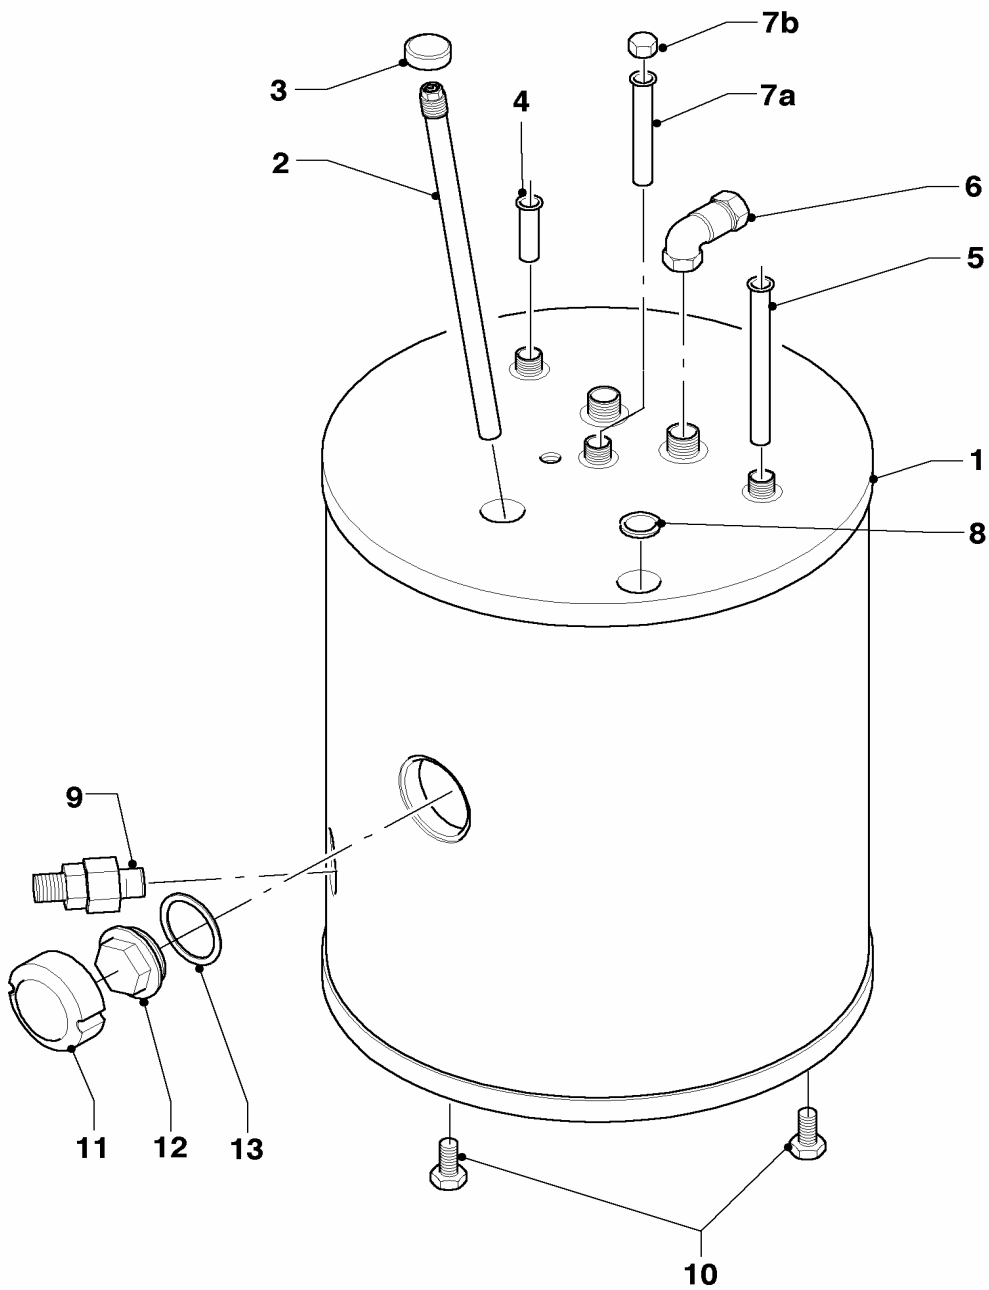

Warmwasserspeicher

VIH R 120/5 R, VIH R 150/5 R, VIH R 200/5 R
(Ausführung mit Reinigungsflansch)

06-06-052

Warmwasserspeicher

VIH R 120/5 R, VIH R 150/5 R, VIH R 200/5 R
(Ausführung mit Reinigungsflansch)

Pos.	Teile-Nr.	Bezeichnung	Typ, Bemerkung
		06-06-052	
00	305975	Thermometer (universal) für VIH CQ/Q/H/R	für Wandmontage (Zubehörartikel, nicht als Ersatzteil bestellbar, nicht dargestellt)
00	101563	Thermometer	nicht dargestellt (aus Zubehör 305975 zur Wandmontage)
00	305979	Thermometer uniSTOR VIH R	zur Montage auf Speicher (Zubehörartikel, nicht als Ersatzteil bestellbar, nicht dargestellt)
00	101552	Thermometer	aus Zubehör 305979 zur Montage auf Speicher (nicht dargestellt)
00	087856	Konsole für Thermometer	aus Zubehör 305979 zur Montage auf Speicher (nicht dargestellt)
00	305973	Schaltkasten VIH/R 120/150 u. 300-500/7	Zubehörartikel, nicht als Ersatzteil bestellbar (nicht dargestellt)
00	101552	Thermometer	nicht dargestellt (für Schaltkasten Zubehör 305973)
00	101804	Temperaturregler	nicht dargestellt (für Schaltkasten Zubehör 305973)
00	114254	Drehknopf für Temperaturregler	nicht dargestellt (für Schaltkasten Zubehör 305973)
00	251777	Schalter	nicht dargestellt (für Schaltkasten Zubehör 305973)
00	084521	Verbindungsleitung	nicht dargestellt (für Schaltkasten Zubehör 305973)
00	089403	Verbindungsleitung	nicht dargestellt (für Schaltkasten Zubehör 305973)
00	130327	Leiterplatte	nicht dargestellt (für Schaltkasten Zubehör 305973)
00	256005	Kabelbaum	nicht dargestellt (für Schaltkasten Zubehör 305973)
00	250762	Kabelbaum	nicht dargestellt (für Schaltkasten Zubehör 305973)
01	297934	Mantelblech, kpl. (oben)	VIH R 120/5 R
01	297935	Mantelblech, kpl. (oben)	VIH R 150/5 R, VIH R 200/5 R
02	285859	Schutzanode (G1x26x517, SW27)	VIH R 120/5 R
02	285863	Schutzanode (G1x26x642, SW27)	VIH R 150/5 R
02	285864	Schutzanode (G1x26x792, SW27)	VIH R 200/5 R
02	302042	Univ. Fremdstromanode	Zubehörartikel, nicht als Ersatzteil bestellbar (nicht dargestellt)
03	204140	Kappe (Schutzanode)	
04	094229	Rohr (L=114 mm, D=18mm)	Warmwasser
05	192858	Rohr (L=690mm, D=18mm)	VIH R 120/5 R (Kaltwasser)
05	193039	Rohr (L=850mm, D=18mm)	VIH R 150/5 R (Kaltwasser)
05	193040	Rohr (L=1100mm, D=18mm)	VIH R 200/5 R (Kaltwasser)
06	163035	Winkel, kpl. (mit Rückflußverhinderer)	
07a	094229	Rohr (L=114 mm, D=18mm)	VIH R 120/5 R (Zirkulation)
07a	137751	Rohr (L = 597 mm, D = 18 mm)	VIH R 150/5 R (Zirkulation)
07a	192858	Rohr (L=690mm, D=18mm)	VIH R 200/5 R (Zirkulation)
07b	147399	Kappe, kpl.	
08	204039	Verschluss-Kappe VIH	
09	082229	Entleerungsventil, kpl.	
10	071931	Stellfuß	
11	079558	Abdeckkappe	
12	109942	Stopfen, kpl.	
13	981342	Dichtung (Stopfen Rev.-Öffnung)	

Änderungen vorbehalten!

Die Bruttopreise entnehmen Sie bitte der jeweils gültigen Preisliste.