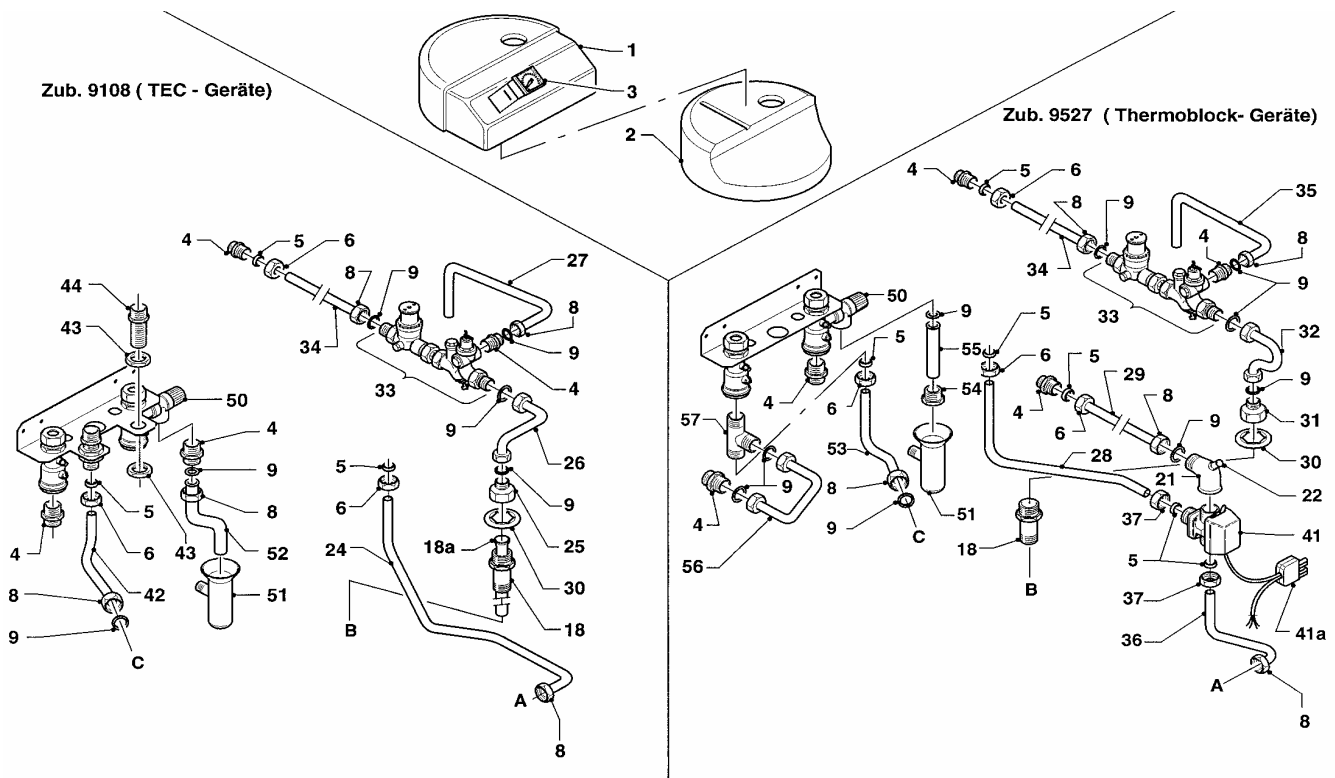

Warmwasserspeicher

VIH C 120/3

06 - 06 - 009

Warmwasserspeicher

VIH C 120/3

Pos.	Teile-Nr.	Bezeichnung	Typ, Bemerkung
		06-06-009	
47	076083	Abdeckblech	
48	082205	Entleerungsventil	
49	071942	Fuß (Stellfuß)	
50	009318	Sicherheitsventil R 1/2	Zubehörartikel, nicht als Ersatzteil bestellbar
51	000376	Ablauftrichter	Zubehörartikel, nicht als Ersatzteil bestellbar
52	193060	Ablaufrohr	
53	193055	Vorlaufrohr	
54	-	-	nicht mehr lieferbar
55	193060	Ablaufrohr	
56	080240	Vorlaufrohr	
57	129239	T-Stück	

Änderungen vorbehalten!

Die Bruttopreise entnehmen Sie bitte der jeweils gültigen Preisliste.