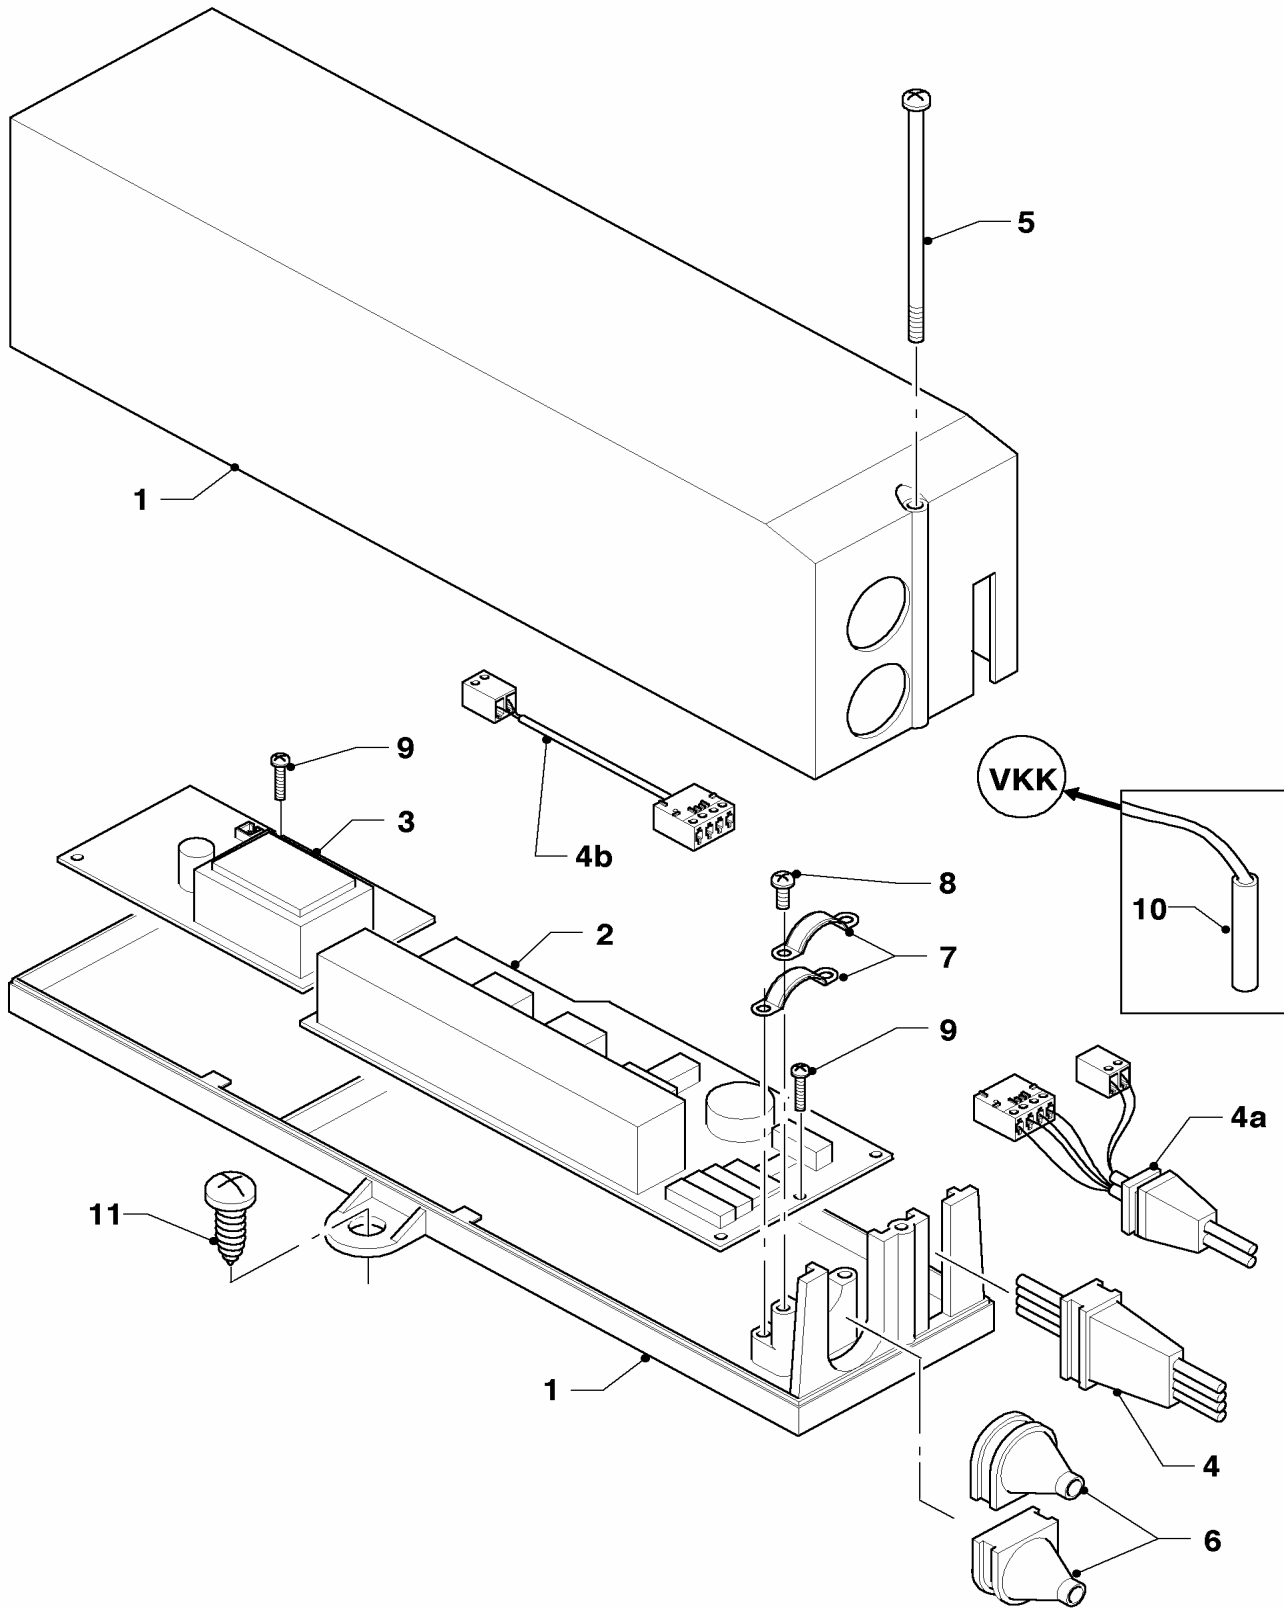

Schaltkasten

VIH K 300

06-12-010.01

Schaltkasten

VIH K 300

Pos.	Teile-Nr.	Bezeichnung	Typ, Bemerkung
		06-12-010	
01	193528	Gehäuse, kpl.	Inhalt: Ober- und Unterteil, Schrauben, Kabeldurchführungen
02	193529	Leiterplatte, kpl.	
03	193530	Leiterplatte, kpl.	Fremdstromanode
04	193532	Kabelbaum, kpl. (Netz-Steuersignal)	
04	193531	Kabelbaum, kpl. (NTC)	nicht dargestellt
04a	509145	Kabelbaum, kpl. (Pumpe-Anode-Schaltk.)	
04b	193533	Kabelbaum, kpl. (intern)	
05	139226	Schraube	
06	201859	Kabeldurchführung	
07	188624	Schelle	
08	235748	Blechschrabe	
09	235741	Blechschrabe	
10	253583	Speicherfühler, kpl. (NTC)	aus Schaltkasten VKK ecoVIT
11	235715	Blechschrabe ISO 7049	

Änderungen vorbehalten!

Die Bruttopreise entnehmen Sie bitte der jeweils gültigen Preisliste.