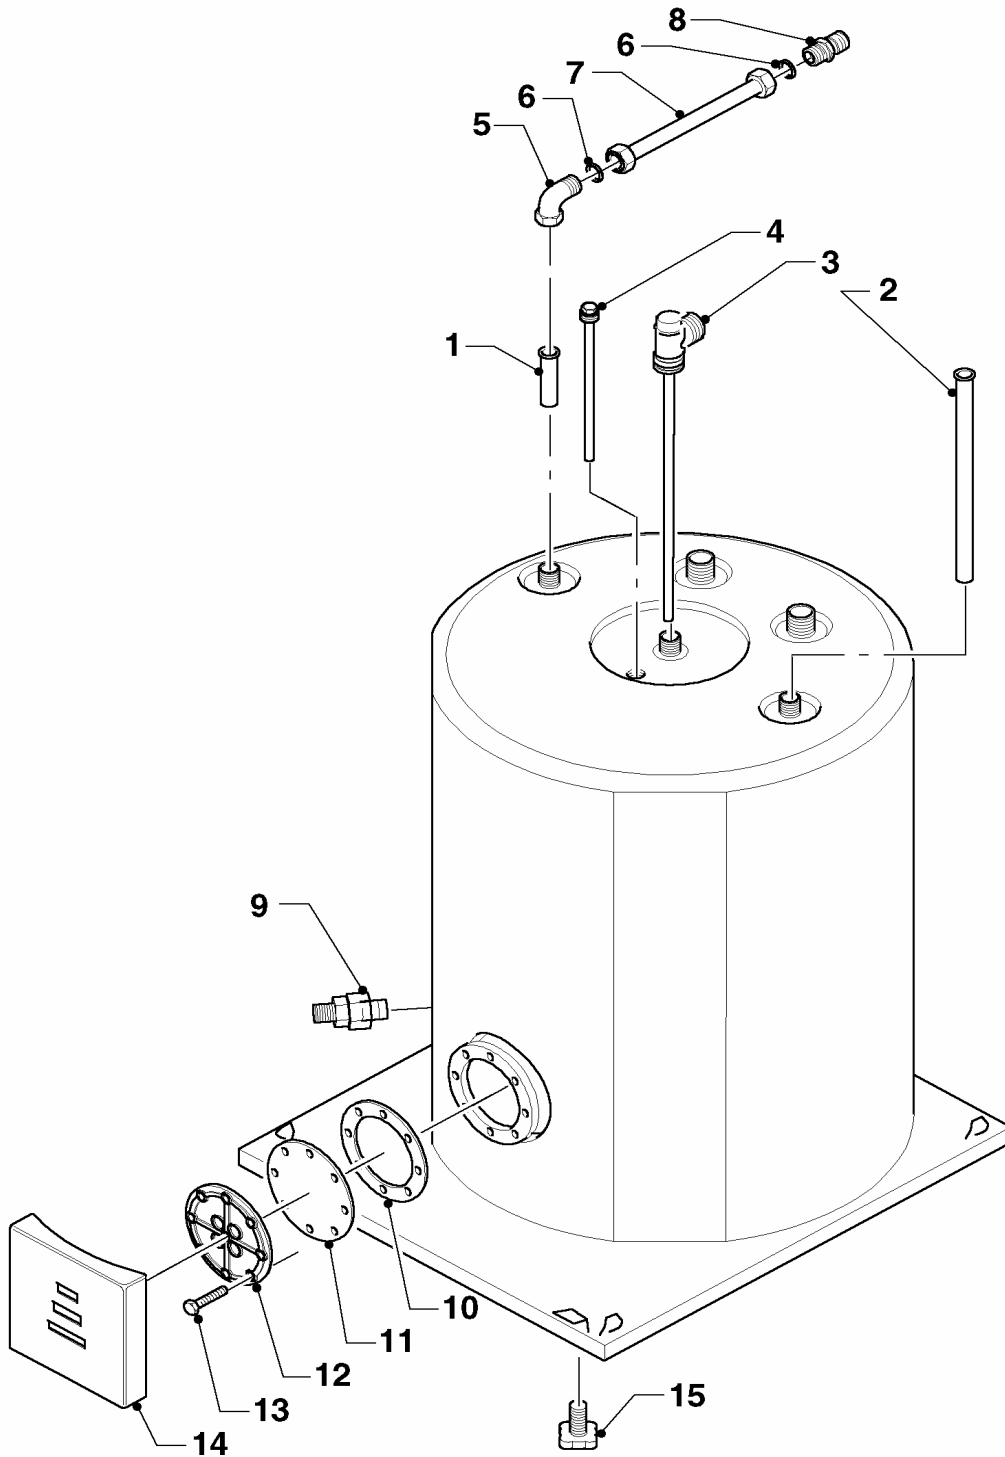

Wärmetauscher

VIH K 150

06-06-041

Wärmetauscher

VIH K 150

Pos.	Teile-Nr.	Bezeichnung	Typ, Bemerkung
		06-06-041	
00	253583	Speicherfühler, kpl. (NTC)	nicht dargestellt
01	193104	Rohr (L=95, D=18)	
02	193039	Rohr (L=850mm, D=18mm)	
03	163018	Winkel, kpl.	
04	285863	Schutzanode (G1x26x642, SW27)	
04	302042	Univ. Fremdstromanode	Zubehörartikel, nicht als Ersatzteil bestellbar (nicht dargestellt)
05	163488	Winkel (G 3/4 x Rp 3/4)	
06	981140	Dichtung, kpl. (Set à 10 Stück)	
07	083885	Anschlussrohr, kpl.	
08	082006	Doppelnippel (R 3/4)	
09	082229	Entleerungsventil, kpl.	
10	980936	Flanschdichtung	
11	089317	Dichtflansch	
12	089323	Flansch	
13	116480	Sechskantschraube	
14	204120	Kappe für Reinigungsöffnung	
15	071940	Stellfuß	

Änderungen vorbehalten!

Die Bruttopreise entnehmen Sie bitte der jeweils gültigen Preisliste.