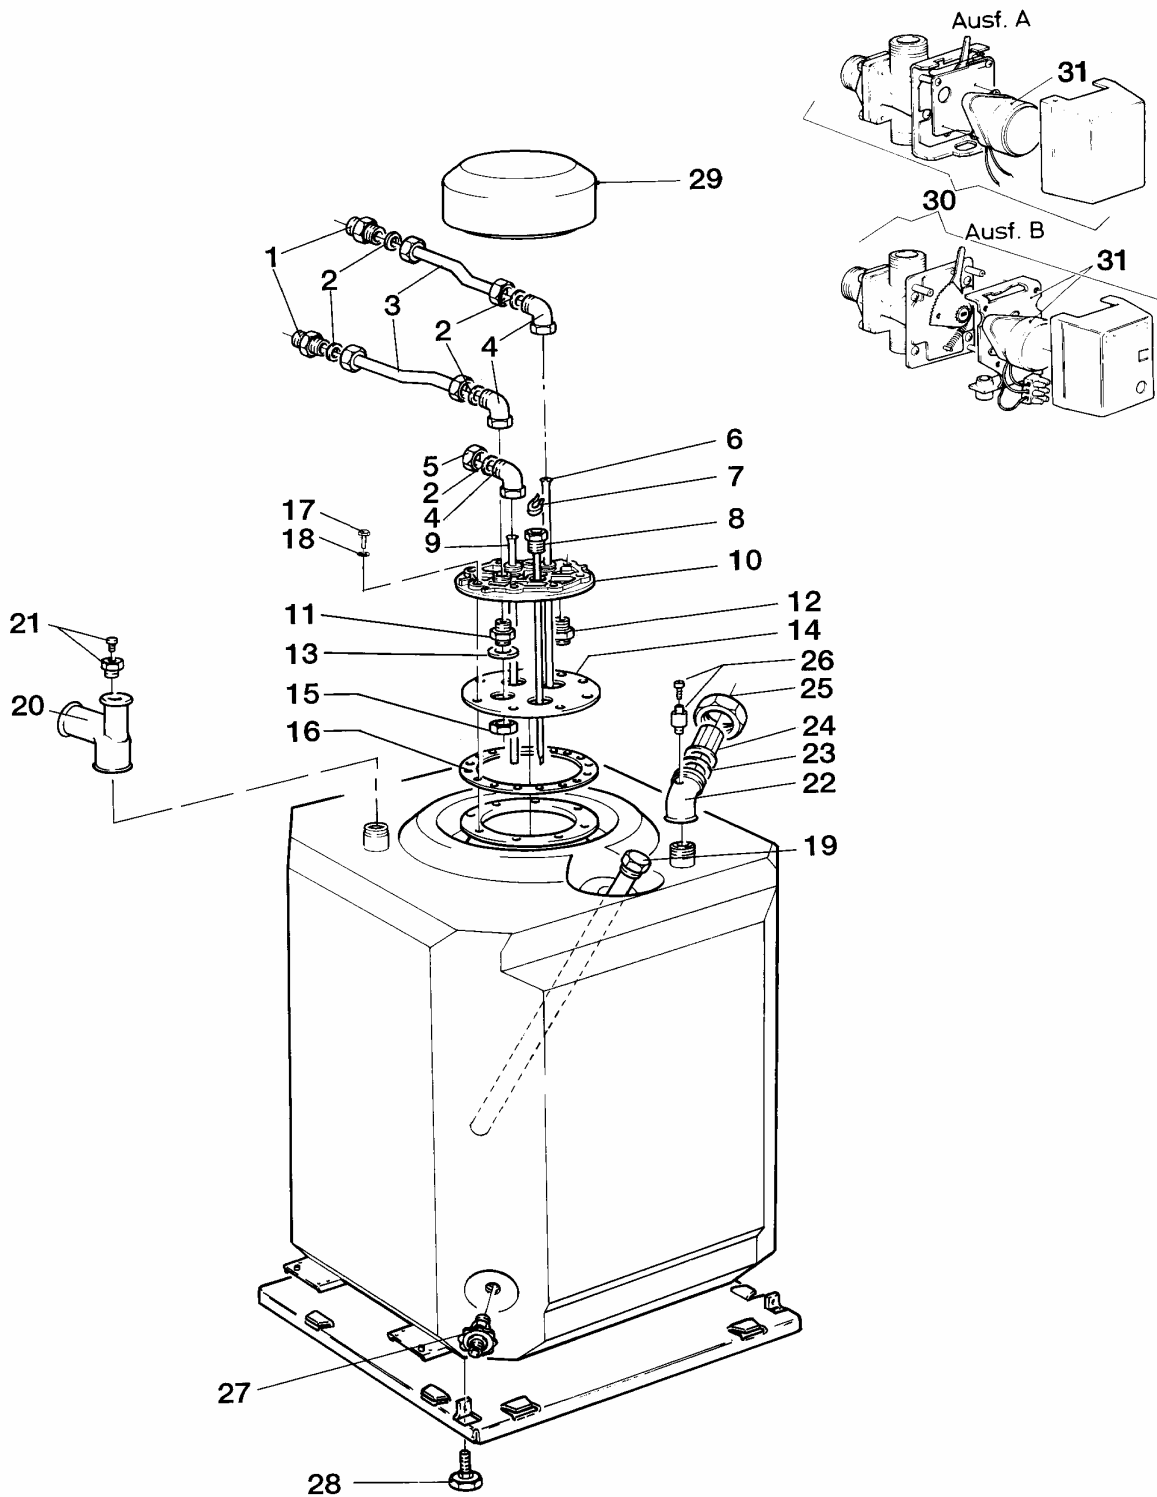

Wärmetauscher

VIH Q 120

06 - 06 - 018

Wärmetauscher

VIH Q 120

Pos.	Teile-Nr.	Bezeichnung	Typ, Bemerkung
		06-06-018	
01	082006	Doppelnippel (R 3/4)	
02	981140	Dichtung, kpl. (Set à 10 Stück)	
03	083886	Anschlussrohr, kpl.	
04	163488	Winkel (G 3/4 x Rp 3/4)	
05	204080	Kappe	
06	094030	Rohr, kpl. (L=620 mm, D=20 mm)	
07	183563	Fühlersicherung	
08	060628	Fühlerrohr	
09	094030	Rohr, kpl. (L=620 mm, D=20 mm)	
10	082442	Flansch, kpl.	
11	083355	Muffe	
12	083354	Muffe	
13	982444	Runddichtring	
14	089315	Flansch	
15	114898	Kontermutter	
16	980641	Flanschdichtung	
17	116480	Sechskantschraube	
18	284049	Scheibe	
19	285859	Schutzanode (G1x26x517, SW27)	
20	163002	Winkel, kpl.	T-Stück (Rp 1 x Rp 1 x Rp 1/8), mit Pos. 21 (Entlüftungsventil, neue Ausf.), Ersatz für T-Stück (Rp 1 x Rp 1 x Rp 1/2)
21	060051	Entlüftungsventil R 1/8	für T-Stück, neue Ausführung (Rp 1 x Rp 1 x Rp 1/8)
21	177507	Entlüftungsventil	für T-Stück, alte Ausführung (Rp 1 x Rp 1 x Rp 1/2)
22	163521	Winkel	
23	980325	Rechteckdichtring	
24	085014	Verlängerung	
25	160029	Überwurfmutter	
26	060051	Entlüftungsventil R 1/8	
27	082205	Entleerungsventil	
28	459886	Stellfuß	
29	204084	Isolierkappe	
30	050714	Motorventil	
31	050714	Motorventil	

Änderungen vorbehalten!

Die Bruttopreise entnehmen Sie bitte der jeweils gültigen Preisliste.