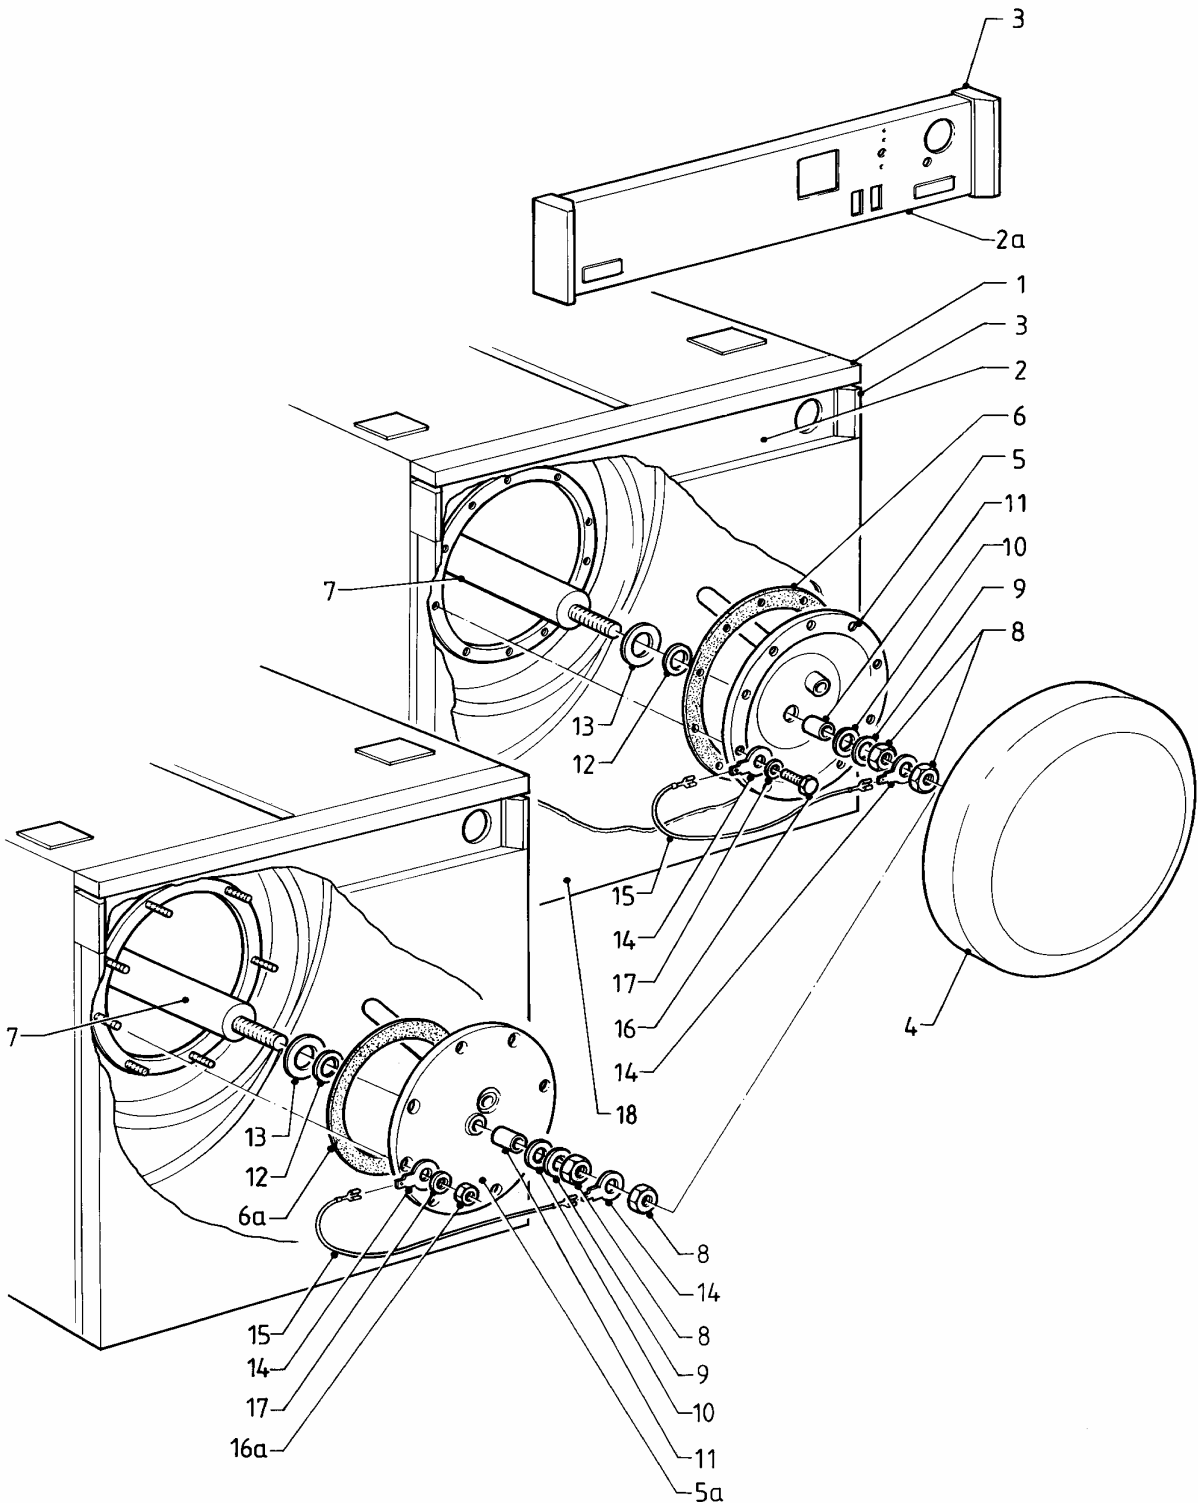

Wärmetauscher

VIH H 150/2

06 - 06 - 025

Wärmetauscher

VIH H 150/2

Pos.	Teile-Nr.	Bezeichnung	Typ, Bemerkung
		06-06-025	
01	075538	Blende	
02	075488	Blende	mit Pos. 03
02a	075489	Blende	mit Pos. 03
03	203849	Kappe, seittl.	
04	178422	Isolierkappe	
05	089320	Flansch	
05a	-	-	Flansch ist nicht mehr lieferbar
06	980895	Flanschdichtung	
06a	980958	Flanschdichtung	
07	295837	Schutzanode, kpl. (L= 500 mm)	
08	114892	Sechskantmutter	
09	070027	Scheibe	
10	091697	Befestigungssatz für Schutzanode	mit Pos. 11 -15
11-15	-	-	siehe Position 10
16	116468	Sechskantschraube	
16a	080182	Sechskantmutter	
17	490049	Scheibe	
18	070230	Vorderteil	

Änderungen vorbehalten!

Die Bruttopreise entnehmen Sie bitte der jeweils gültigen Preisliste.