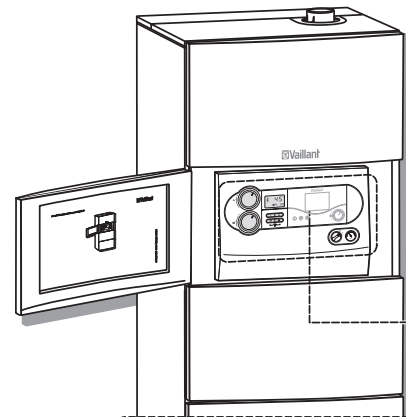

Краткое руководство по эксплуатации ecoCOMPACT/2
Короткий посібник з експлуатації ecoCOMPACT/2

		Теплая вода Тепла вода
		Положение энергосбережения Положення енергозбереження
		Горячая вода Гаряча вода

+20 °C 		Летний режим (только теплая вода) Літній режим (тільки тепла вода)
+20 °C +15 °C 		Переходный сезон Перехідний сезон
+5 °C -15 °C 		Очень холодная погода Дуже холодна погода

Указание: При подключении погодозависимого регулятора или регулятора комнатной температуры: Настройка „Очень холодная погода“

Вказівка: При підключенні погодозалежного регулятора або регулятора кімнатної температури: настройка „Дуже холодна погода“

Внимание!
Для безопасного и энергосберегающего обращения с этим прибором, пожалуйста, прочитайте руководство по эксплуатации.

Увага!
Для безпечного й енергозберігаючого поводження із цим приладом, будь ласка, прочитайте посібник з експлуатації.

ВЫКЛ
ВИМКН
○
ВКЛ
увімкн

OK

Давление установки
Тиск установки

F...

Устранение сбоев
Усунення збоїв

0.5 -

Индикация давления
Индикація тиску

50 +

Температура накопителя
Температура накопичувача

5... i

Индикация состояния
Индикація стану