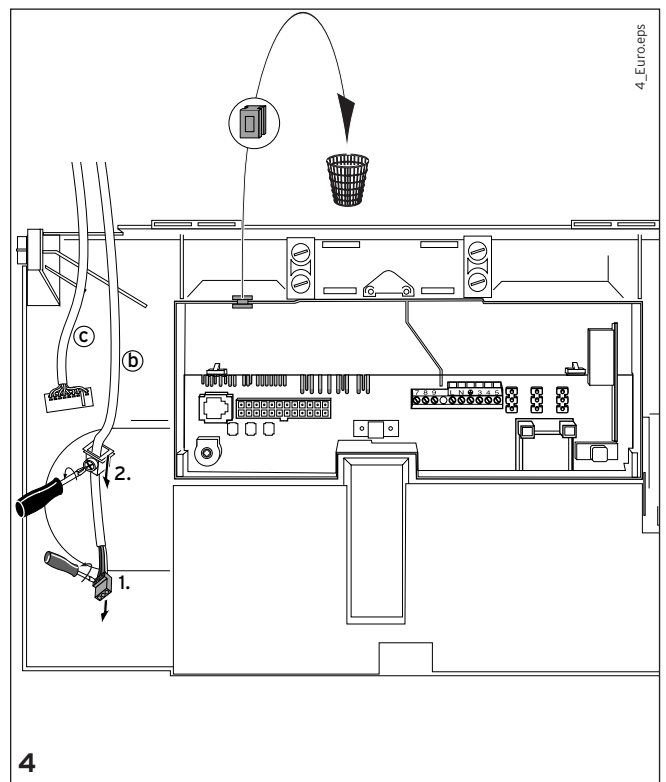

### Zubehör E-Box/ Plug-in accessory for additional control functions

Art.-Nr. 306 248

- 1 x Nr. 1
- 4 x Nr. 2
- 1 x Nr. 3

**Vaillant GmbH**

Berghauser Str. 40 ■ 42859 Remscheid ■ Telefon 0 21 91/ 18-0  
Telefax 0 21 91/ 18-28 10 ■ [www.vaillant.de](http://www.vaillant.de) ■ [info@vaillant.de](mailto:info@vaillant.de)