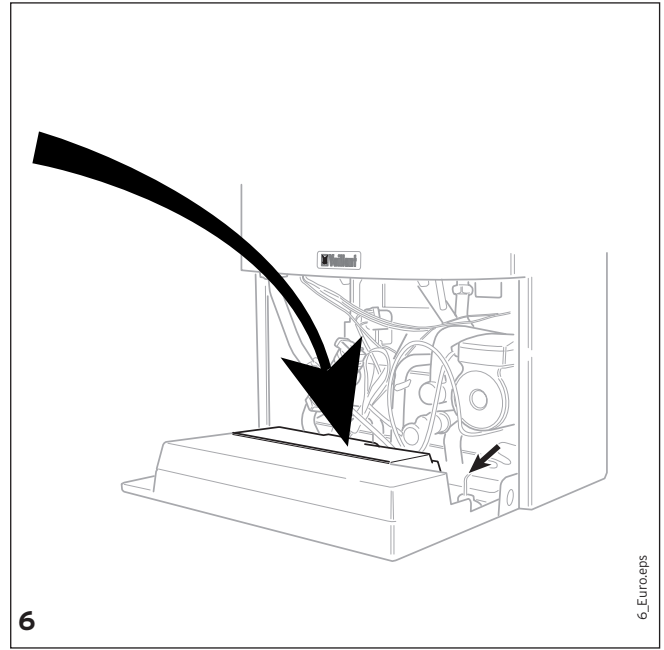

### Zubehör E-Box/ Plug-in accessory for additional control functions

Art.-Nr. 306 248

- 1 x Nr. 1
- 4 x Nr. 2
- 1 x Nr. 3

**Vaillant GmbH**

Berghauser Str. 40 ■ 42859 Remscheid ■ Telefon 0 21 91/ 18-0  
Telefax 0 21 91/ 18-28 10 ■ [www.vaillant.de](http://www.vaillant.de) ■ [info@vaillant.de](mailto:info@vaillant.de)