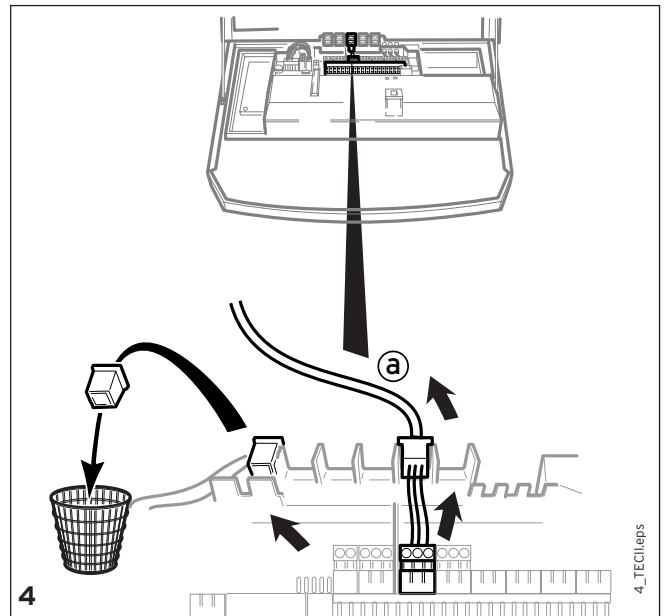

### Zubehör E-Box/ Plug-in accessory for additional control functions

Art.-Nr. 306 248

- 1 x Nr. 1
- 4 x Nr. 2
- 1 x Nr. 3

**Vaillant GmbH**

Berghauser Str. 40 ■ 42859 Remscheid ■ Telefon 0 21 91/ 18-0  
Telefax 0 21 91/ 18-28 10 ■ [www.vaillant.de](http://www.vaillant.de) ■ [info@vaillant.de](mailto:info@vaillant.de)