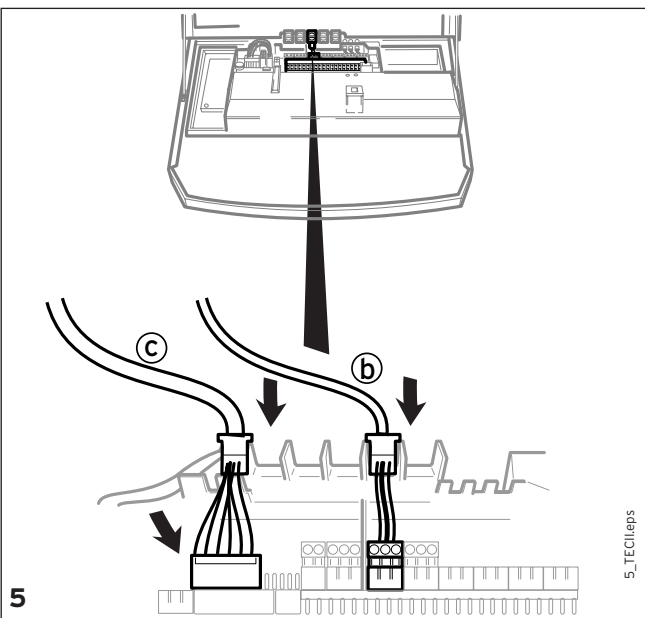

### Zubehör E-Box/ Plug-in accessory for additional control functions

Art.-Nr. 306 248

- 1 x Nr. 1
- 4 x Nr. 2
- 1 x Nr. 3

**Vaillant GmbH**

Berghauser Str. 40 ■ 42859 Remscheid ■ Telefon 0 21 91/ 18-0  
Telefax 0 21 91/ 18-28 10 ■ [www.vaillant.de](http://www.vaillant.de) ■ [info@vaillant.de](mailto:info@vaillant.de)