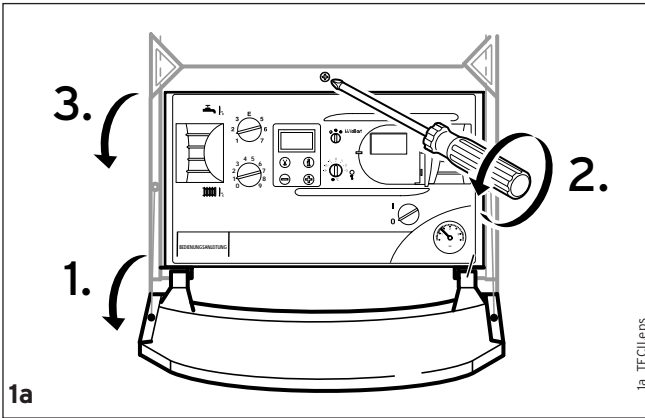

### Zubehör E-Box/ Plug-in accessory for additional control functions

Art.-Nr. 306 248

- 1 x Nr. 1
- 4 x Nr. 2
- 1 x Nr. 3

**Vaillant GmbH**

Berghauser Str. 40 ■ 42859 Remscheid ■ Telefon 0 21 91/ 18-0  
Telefax 0 21 91/ 18-28 10 ■ [www.vaillant.de](http://www.vaillant.de) ■ [info@vaillant.de](mailto:info@vaillant.de)