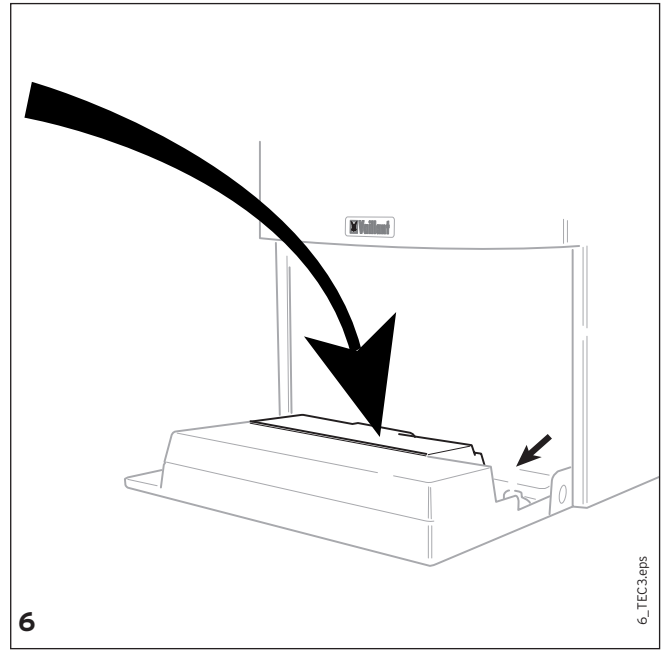

### Zubehör E-Box/ Plug-in accessory for additional control functions

Art.-Nr. 306 248

- 1 x Nr. 1
- 4 x Nr. 2
- 1 x Nr. 3

**Vaillant GmbH**

Berghauser Str. 40 ■ 42859 Remscheid ■ Telefon 0 21 91/ 18-0  
Telefax 0 21 91/ 18-28 10 ■ [www.vaillant.de](http://www.vaillant.de) ■ [info@vaillant.de](mailto:info@vaillant.de)