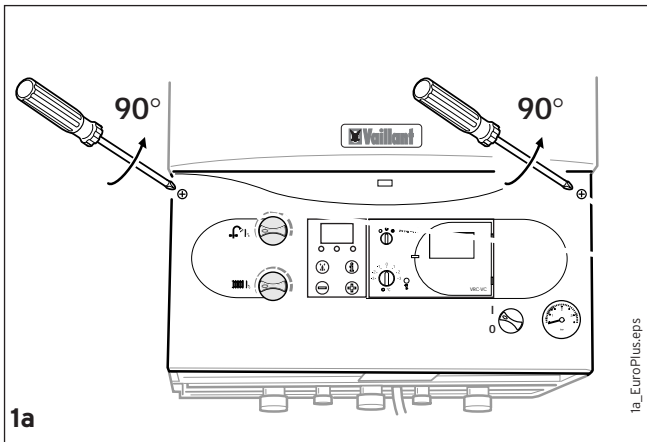

### Zubehör E-Box/ Plug-in accessory for additional control functions

Art.-Nr. 306 248

- 1 x Nr. 1
- 4 x Nr. 2
- 1 x Nr. 3

**Vaillant GmbH**

Berghauser Str. 40 ■ 42859 Remscheid ■ Telefon 0 21 91/ 18-0  
Telefax 0 21 91/ 18-28 10 ■ [www.vaillant.de](http://www.vaillant.de) ■ [info@vaillant.de](mailto:info@vaillant.de)