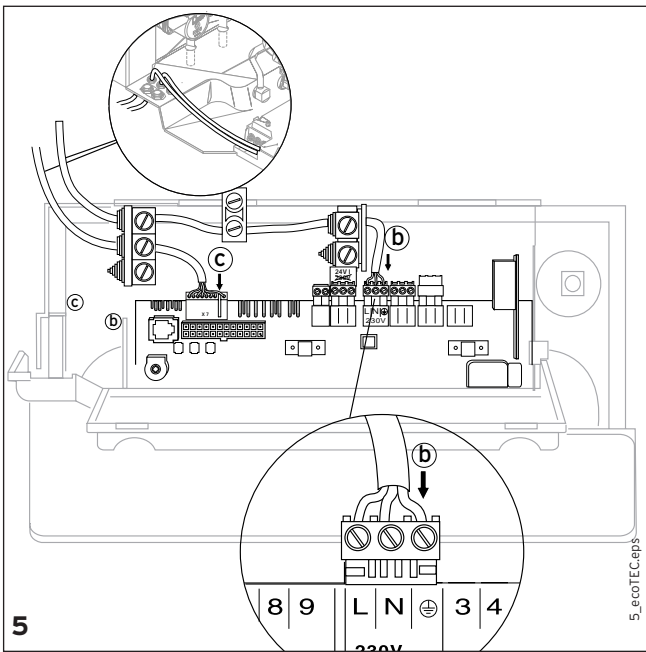

## Montageanleitung/Installation instructions

INT

### Zubehör E-Box/ Plug-in accessory for additional control functions

Art.-Nr. 306 248

- 1 x Nr. 1
- 4 x Nr. 2
- 1 x Nr. 3

**Vaillant GmbH**

Berghauser Str. 40 ■ 42859 Remscheid ■ Telefon 0 21 91/ 18-0  
Telefax 0 21 91/ 18-28 10 ■ [www.vaillant.de](http://www.vaillant.de) ■ [info@vaillant.de](mailto:info@vaillant.de)