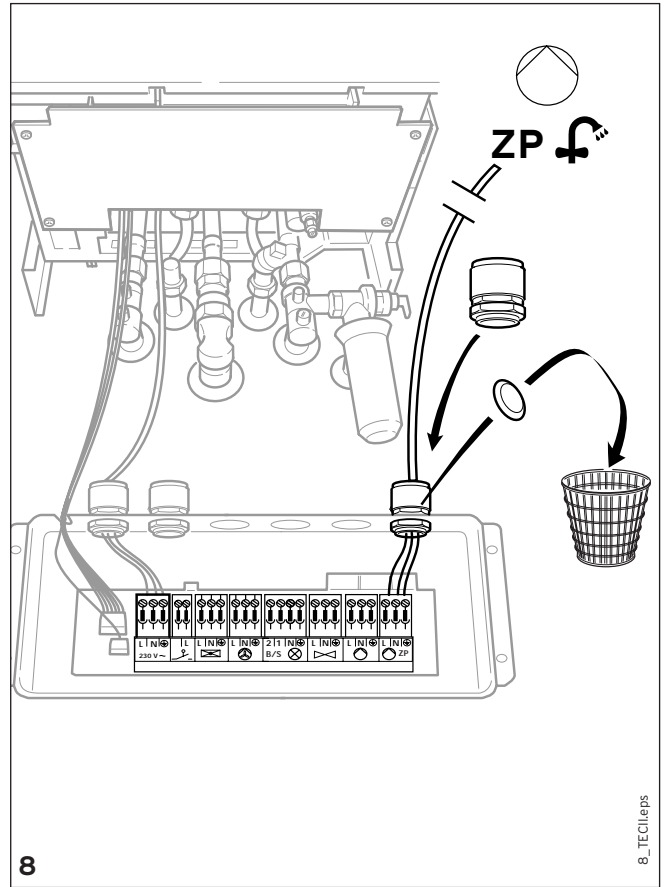

### Zubehör E-Box/ Plug-in accessory for additional control functions

Art.-Nr. 306 248

- 1 x Nr. 1
- 4 x Nr. 2
- 1 x Nr. 3

**Vaillant GmbH**

Berghauser Str. 40 ■ 42859 Remscheid ■ Telefon 0 21 91/ 18-0  
Telefax 0 21 91/ 18-28 10 ■ [www.vaillant.de](http://www.vaillant.de) ■ [info@vaillant.de](mailto:info@vaillant.de)