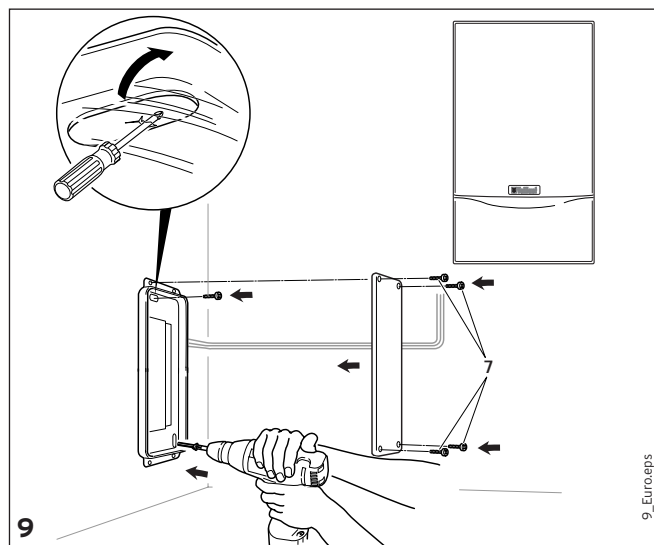

### Zubehör E-Box/ Plug-in accessory for additional control functions

Art.-Nr. 306 248

- 1 x Nr. 1
- 4 x Nr. 2
- 1 x Nr. 3

**Vaillant GmbH**

Berghauser Str. 40 ■ 42859 Remscheid ■ Telefon 0 21 91/ 18-0  
Telefax 0 21 91/ 18-28 10 ■ [www.vaillant.de](http://www.vaillant.de) ■ [info@vaillant.de](mailto:info@vaillant.de)