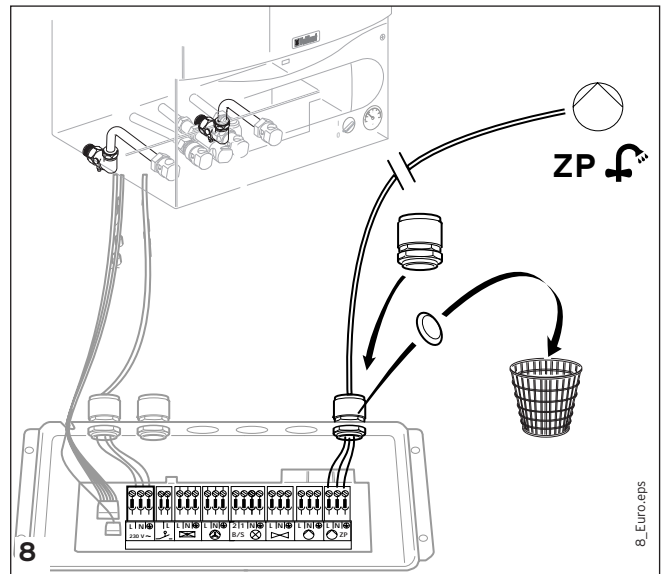

### Zubehör E-Box/ Plug-in accessory for additional control functions

Art.-Nr. 306 248

- 1 x Nr. 1
- 4 x Nr. 2
- 1 x Nr. 3

**Vaillant GmbH**

Berghauser Str. 40 ■ 42859 Remscheid ■ Telefon 0 21 91/ 18-0  
Telefax 0 21 91/ 18-28 10 ■ [www.vaillant.de](http://www.vaillant.de) ■ [info@vaillant.de](mailto:info@vaillant.de)