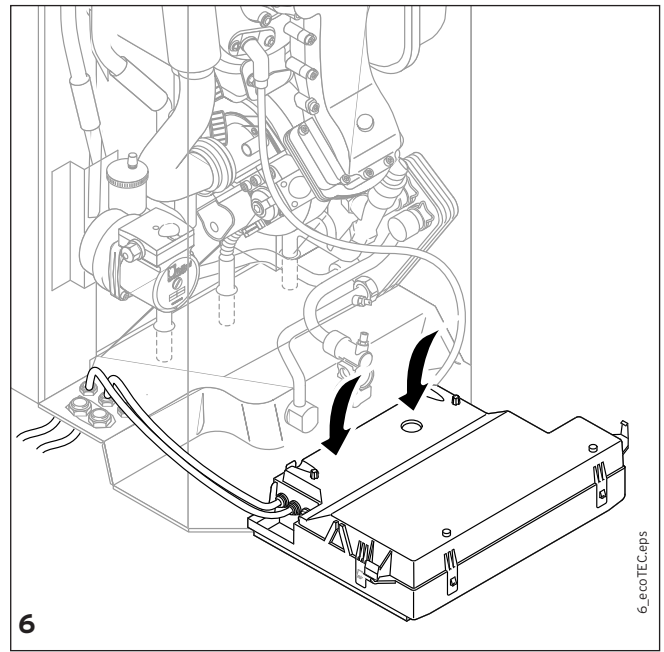

### Zubehör E-Box/ Plug-in accessory for additional control functions

Art.-Nr. 306 248

- 1 x Nr. 1
- 4 x Nr. 2
- 1 x Nr. 3

**Vaillant GmbH**

Berghauser Str. 40 ■ 42859 Remscheid ■ Telefon 0 21 91/ 18-0  
Telefax 0 21 91/ 18-28 10 ■ [www.vaillant.de](http://www.vaillant.de) ■ [info@vaillant.de](mailto:info@vaillant.de)