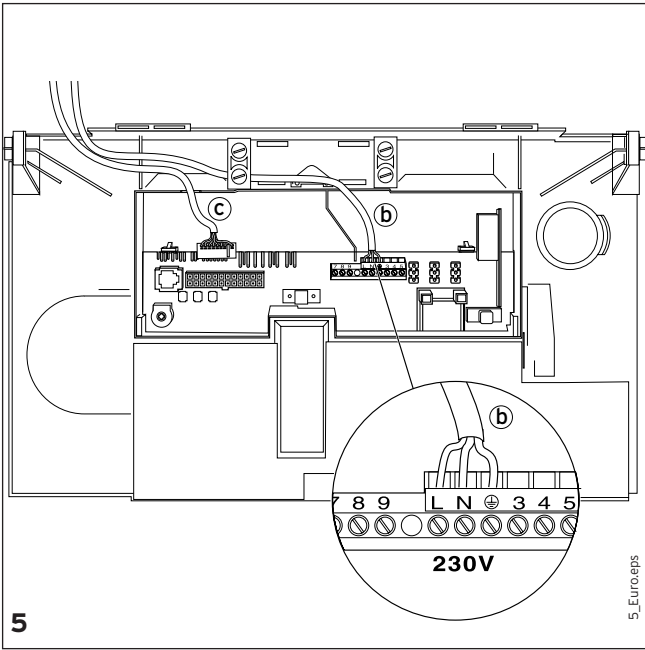

### Zubehör E-Box/ Plug-in accessory for additional control functions

Art.-Nr. 306 248

- 1 x Nr. 1
- 4 x Nr. 2
- 1 x Nr. 3

**Vaillant GmbH**

Berghauser Str. 40 ■ 42859 Remscheid ■ Telefon 0 21 91/ 18-0  
Telefax 0 21 91/ 18-28 10 ■ [www.vaillant.de](http://www.vaillant.de) ■ [info@vaillant.de](mailto:info@vaillant.de)