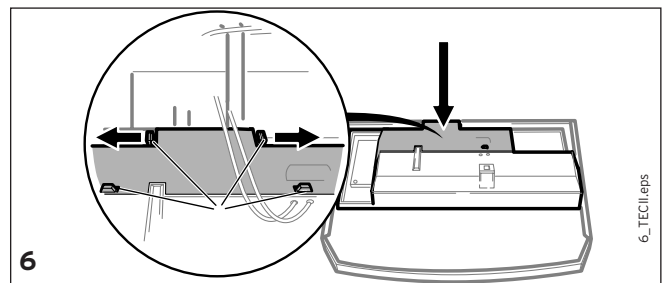

### Zubehör E-Box/ Plug-in accessory for additional control functions

Art.-Nr. 306 248

- 1 x Nr. 1
- 4 x Nr. 2
- 1 x Nr. 3

**Vaillant GmbH**

Berghauser Str. 40 ■ 42859 Remscheid ■ Telefon 0 21 91/ 18-0  
Telefax 0 21 91/ 18-28 10 ■ [www.vaillant.de](http://www.vaillant.de) ■ [info@vaillant.de](mailto:info@vaillant.de)