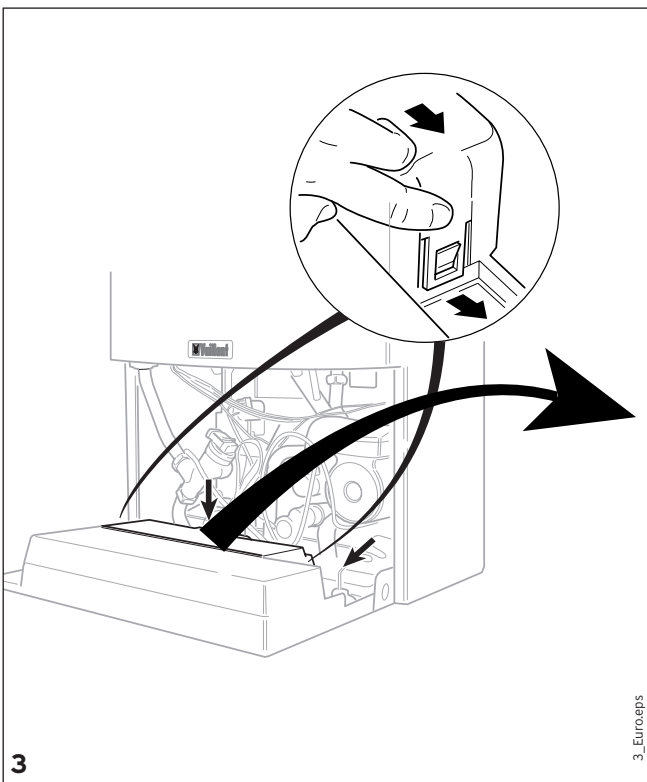

### Zubehör E-Box/ Plug-in accessory for additional control functions

Art.-Nr. 306 248

- 1 x Nr. 1
- 4 x Nr. 2
- 1 x Nr. 3

**Vaillant GmbH**

Berghauser Str. 40 ■ 42859 Remscheid ■ Telefon 0 21 91/ 18-0  
Telefax 0 21 91/ 18-28 10 ■ [www.vaillant.de](http://www.vaillant.de) ■ [info@vaillant.de](mailto:info@vaillant.de)