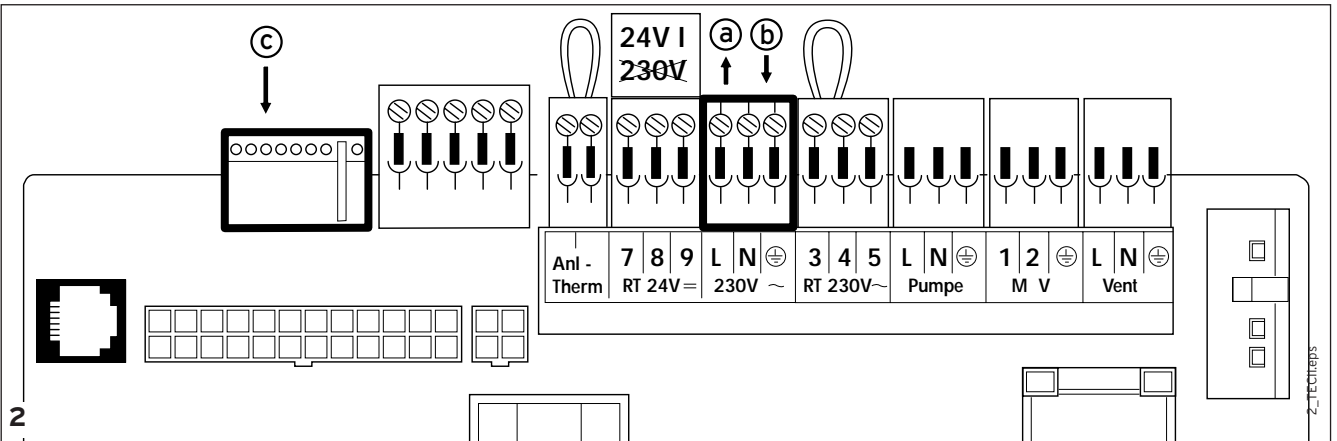

## Montageanleitung/Installation instructions

INT

### Zubehör E-Box/ Plug-in accessory for additional control functions

Art.-Nr. 306 248

- 1 x Nr. 1
- 4 x Nr. 2
- 1 x Nr. 3

**Vaillant GmbH**

Berghauser Str. 40 ■ 42859 Remscheid ■ Telefon 0 21 91/ 18-0  
Telefax 0 21 91/ 18-28 10 ■ [www.vaillant.de](http://www.vaillant.de) ■ [info@vaillant.de](mailto:info@vaillant.de)