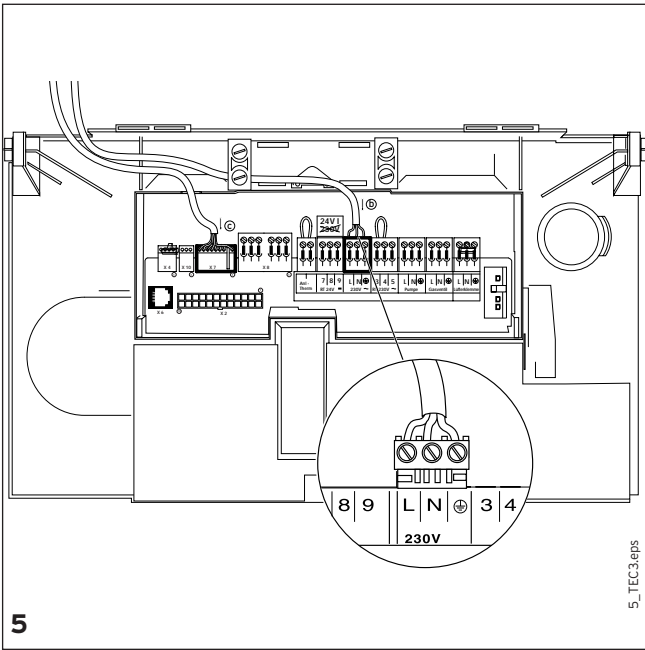

### Zubehör E-Box/ Plug-in accessory for additional control functions

Art.-Nr. 306 248

- 1 x Nr. 1
- 4 x Nr. 2
- 1 x Nr. 3

**Vaillant GmbH**

Berghauser Str. 40 ■ 42859 Remscheid ■ Telefon 0 21 91/ 18-0  
Telefax 0 21 91/ 18-28 10 ■ [www.vaillant.de](http://www.vaillant.de) ■ [info@vaillant.de](mailto:info@vaillant.de)