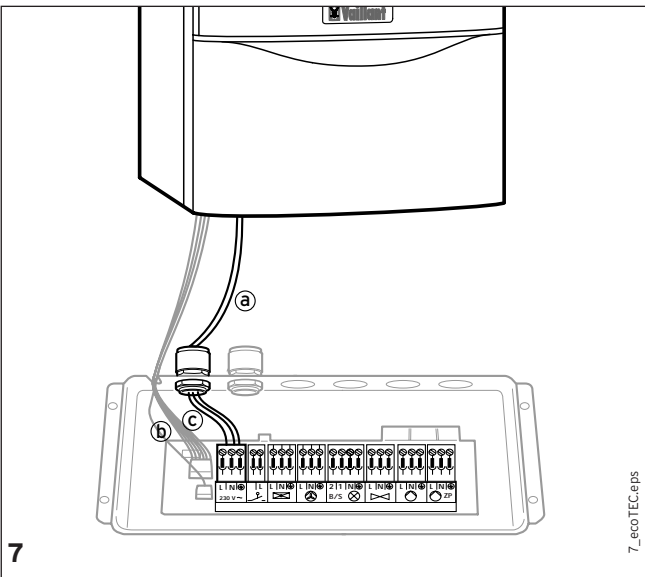

### Zubehör E-Box/ Plug-in accessory for additional control functions

Art.-Nr. 306 248

- 1 x Nr. 1
- 4 x Nr. 2
- 1 x Nr. 3

**Vaillant GmbH**

Berghauser Str. 40 ■ 42859 Remscheid ■ Telefon 0 21 91/ 18-0  
Telefax 0 21 91/ 18-28 10 ■ [www.vaillant.de](http://www.vaillant.de) ■ [info@vaillant.de](mailto:info@vaillant.de)