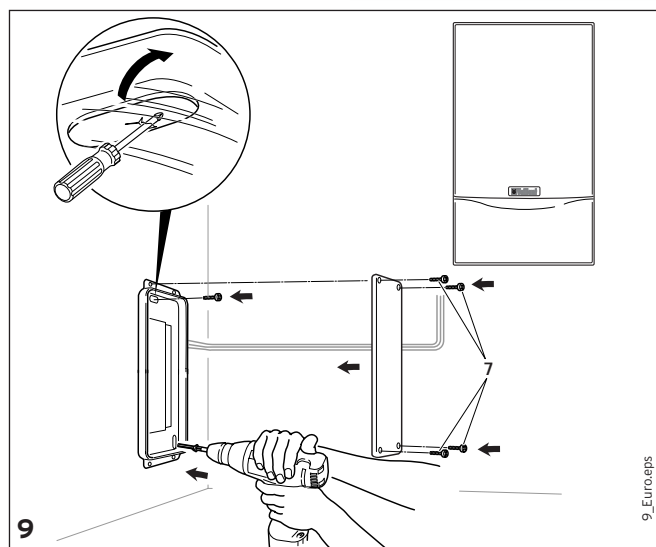

### Zubehör E-Box/ Plug-in accessory for additional control functions

Art.-Nr. 306 248

- 1 x Nr. 1
- 4 x Nr. 2
- 1 x Nr. 3

**Vaillant GmbH**

Berghauser Str. 40 ■ 42859 Remscheid ■ Telefon 0 21 91/ 18-0  
Telefax 0 21 91/ 18-28 10 ■ [www.vaillant.de](http://www.vaillant.de) ■ [info@vaillant.de](mailto:info@vaillant.de)