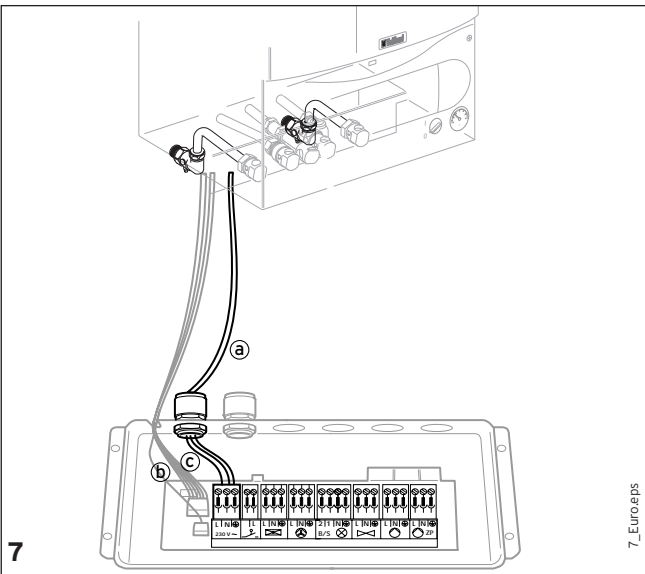

### Zubehör E-Box/ Plug-in accessory for additional control functions

Art.-Nr. 306 248

- 1 x Nr. 1
- 4 x Nr. 2
- 1 x Nr. 3

**Vaillant GmbH**

Berghauser Str. 40 ■ 42859 Remscheid ■ Telefon 0 21 91/ 18-0  
Telefax 0 21 91/ 18-28 10 ■ [www.vaillant.de](http://www.vaillant.de) ■ [info@vaillant.de](mailto:info@vaillant.de)