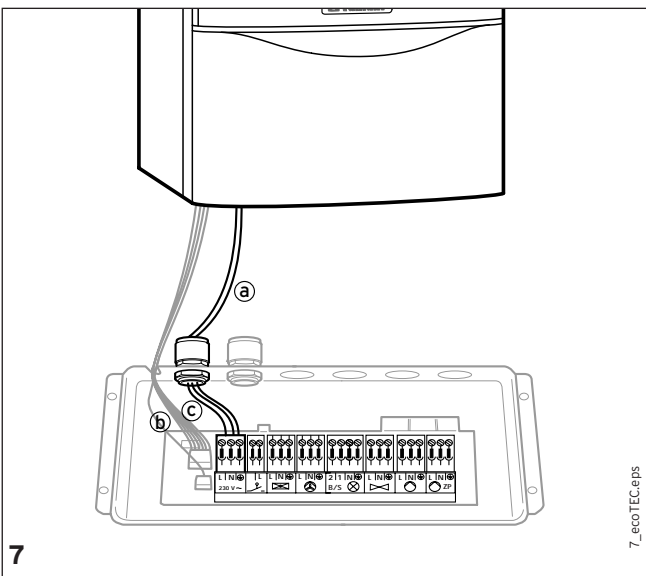

### Zubehör E-Box/ Plug-in accessory for additional control functions

Art.-Nr. 306 248

- 1 x Nr. 1
- 4 x Nr. 2
- 1 x Nr. 3

**Vaillant GmbH**

Berghauser Str. 40 ■ 42859 Remscheid ■ Telefon 0 21 91/ 18-0  
Telefax 0 21 91/ 18-28 10 ■ [www.vaillant.de](http://www.vaillant.de) ■ [info@vaillant.de](mailto:info@vaillant.de)