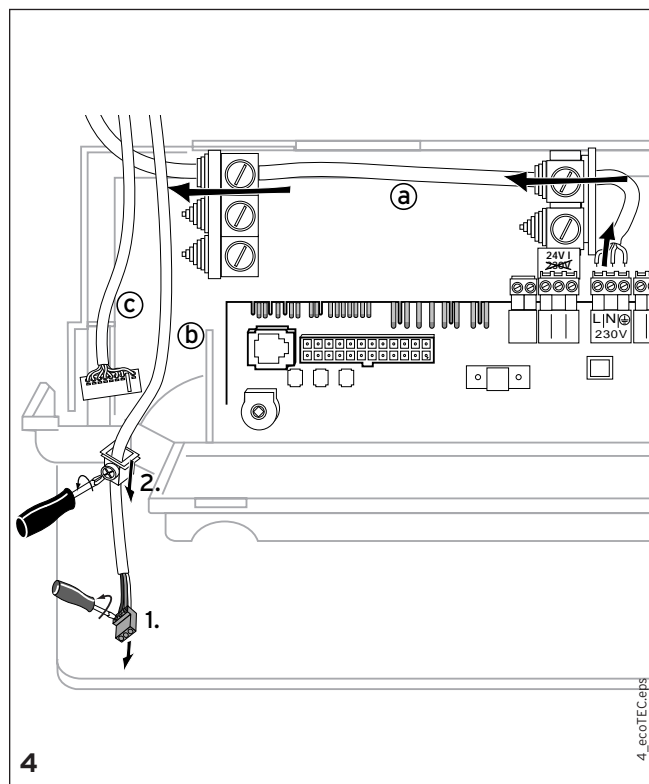

### Zubehör E-Box/ Plug-in accessory for additional control functions

Art.-Nr. 306 248

- 1 x Nr. 1
- 4 x Nr. 2
- 1 x Nr. 3

**Vaillant GmbH**

Berghauser Str. 40 ■ 42859 Remscheid ■ Telefon 0 21 91/ 18-0  
Telefax 0 21 91/ 18-28 10 ■ [www.vaillant.de](http://www.vaillant.de) ■ [info@vaillant.de](mailto:info@vaillant.de)