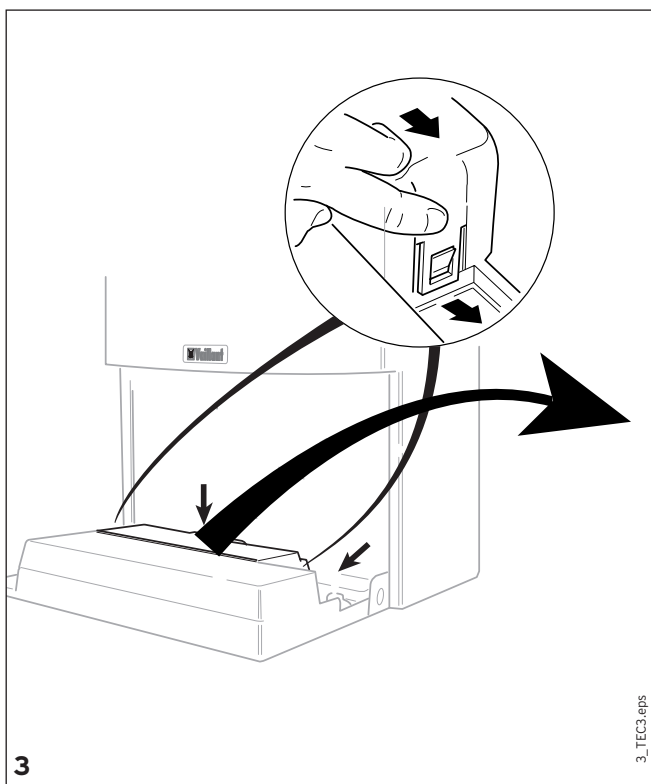

### Zubehör E-Box/ Plug-in accessory for additional control functions

Art.-Nr. 306 248

- 1 x Nr. 1
- 4 x Nr. 2
- 1 x Nr. 3

**Vaillant GmbH**

Berghauser Str. 40 ■ 42859 Remscheid ■ Telefon 0 21 91/ 18-0  
Telefax 0 21 91/ 18-28 10 ■ [www.vaillant.de](http://www.vaillant.de) ■ [info@vaillant.de](mailto:info@vaillant.de)