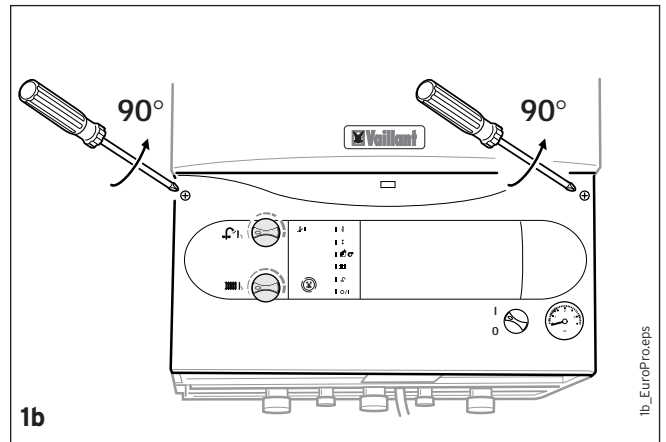

### Zubehör E-Box/ Plug-in accessory for additional control functions

Art.-Nr. 306 248

- 1 x Nr. 1
- 4 x Nr. 2
- 1 x Nr. 3

**Vaillant GmbH**

Berghauser Str. 40 ■ 42859 Remscheid ■ Telefon 0 21 91/ 18-0  
Telefax 0 21 91/ 18-28 10 ■ [www.vaillant.de](http://www.vaillant.de) ■ [info@vaillant.de](mailto:info@vaillant.de)