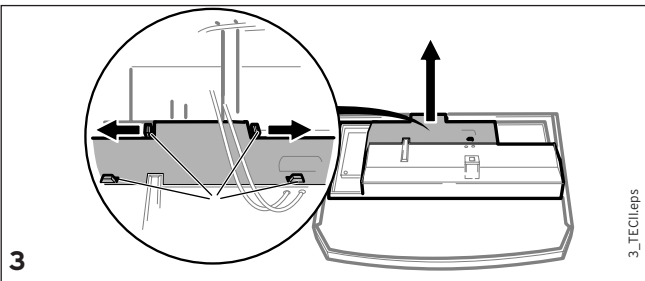

### Zubehör E-Box/ Plug-in accessory for additional control functions

Art.-Nr. 306 248

- 1 x Nr. 1
- 4 x Nr. 2
- 1 x Nr. 3

**Vaillant GmbH**

Berghauser Str. 40 ■ 42859 Remscheid ■ Telefon 0 21 91/ 18-0  
Telefax 0 21 91/ 18-28 10 ■ [www.vaillant.de](http://www.vaillant.de) ■ [info@vaillant.de](mailto:info@vaillant.de)