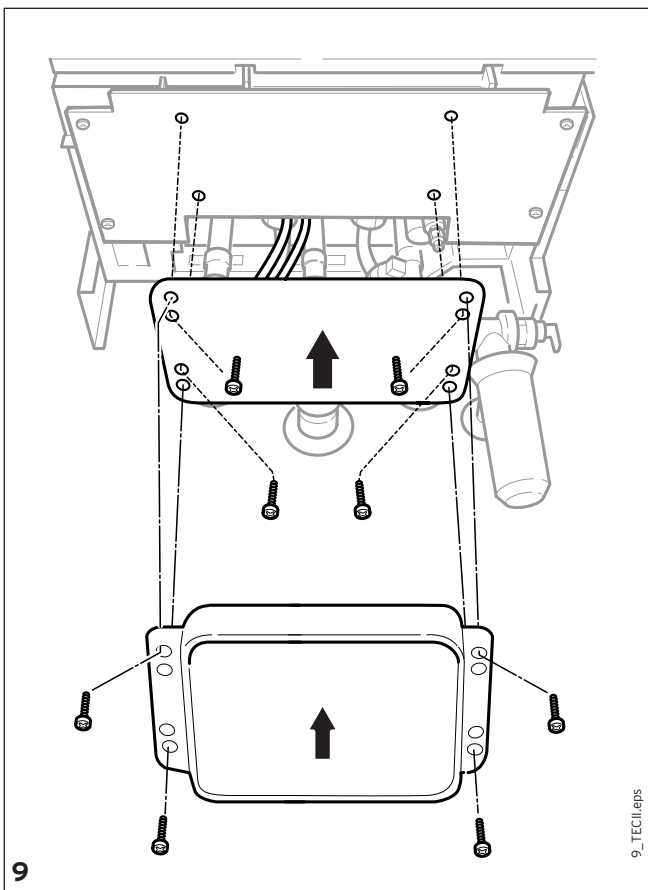

### Zubehör E-Box/ Plug-in accessory for additional control functions

Art.-Nr. 306 248

- 1 x Nr. 1
- 4 x Nr. 2
- 1 x Nr. 3

**Vaillant GmbH**

Berghauser Str. 40 ■ 42859 Remscheid ■ Telefon 0 21 91/ 18-0  
Telefax 0 21 91/ 18-28 10 ■ [www.vaillant.de](http://www.vaillant.de) ■ [info@vaillant.de](mailto:info@vaillant.de)