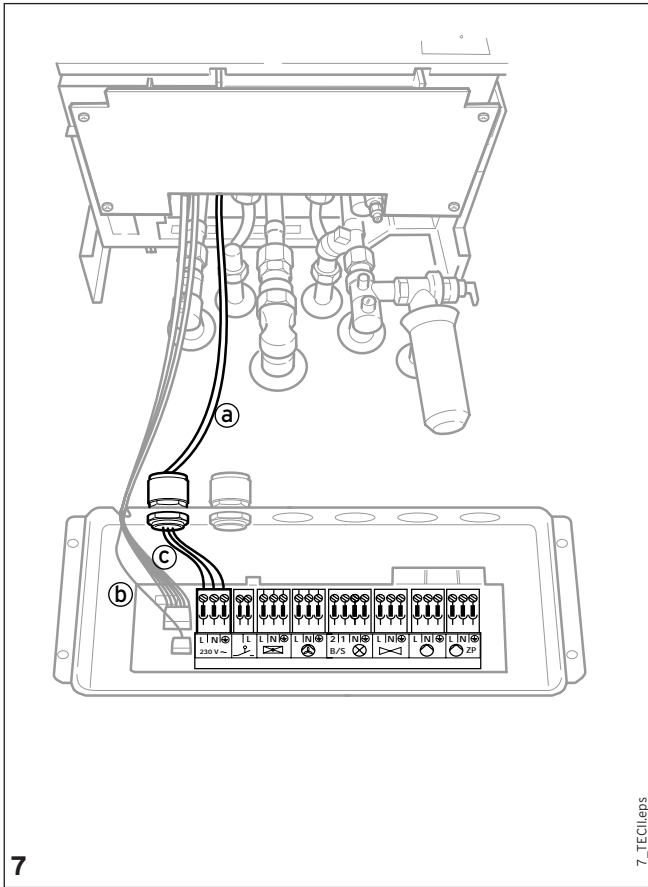

### Zubehör E-Box/ Plug-in accessory for additional control functions

Art.-Nr. 306 248

- 1 x Nr. 1
- 4 x Nr. 2
- 1 x Nr. 3

**Vaillant GmbH**

Berghauser Str. 40 ■ 42859 Remscheid ■ Telefon 0 21 91/ 18-0  
Telefax 0 21 91/ 18-28 10 ■ [www.vaillant.de](http://www.vaillant.de) ■ [info@vaillant.de](mailto:info@vaillant.de)