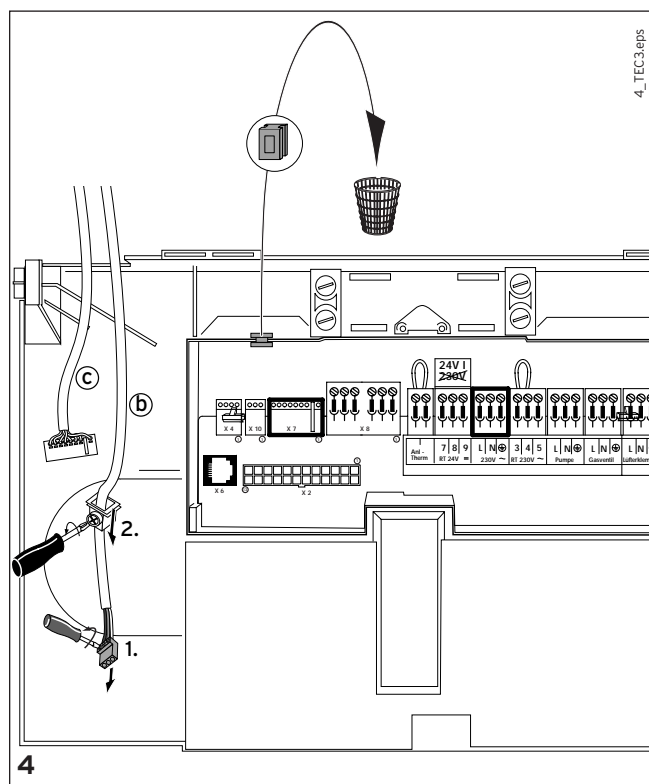

### Zubehör E-Box/ Plug-in accessory for additional control functions

Art.-Nr. 306 248

- 1 x Nr. 1
- 4 x Nr. 2
- 1 x Nr. 3

**Vaillant GmbH**

Berghauser Str. 40 ■ 42859 Remscheid ■ Telefon 0 21 91/ 18-0  
Telefax 0 21 91/ 18-28 10 ■ [www.vaillant.de](http://www.vaillant.de) ■ [info@vaillant.de](mailto:info@vaillant.de)