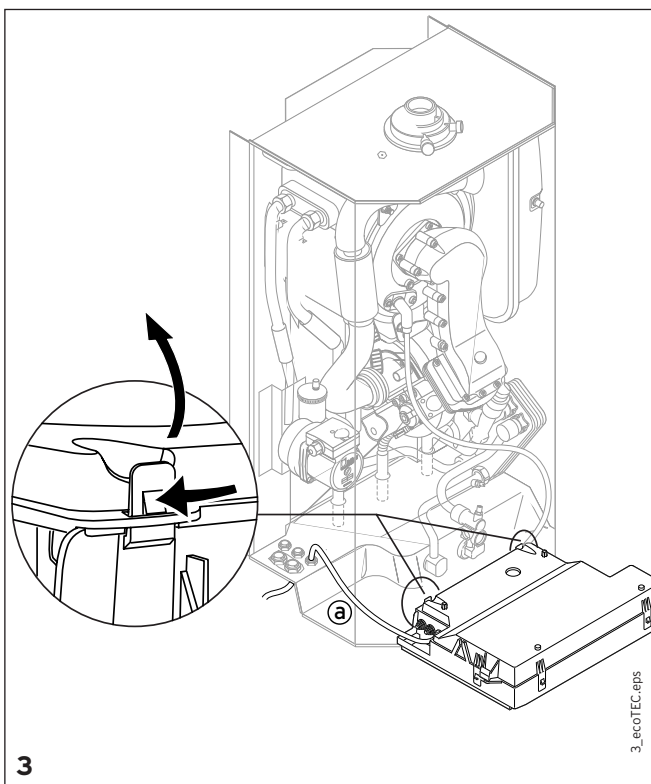

### Zubehör E-Box/ Plug-in accessory for additional control functions

Art.-Nr. 306 248

- 1 x Nr. 1
- 4 x Nr. 2
- 1 x Nr. 3

**Vaillant GmbH**

Berghauser Str. 40 ■ 42859 Remscheid ■ Telefon 0 21 91/ 18-0  
Telefax 0 21 91/ 18-28 10 ■ [www.vaillant.de](http://www.vaillant.de) ■ [info@vaillant.de](mailto:info@vaillant.de)