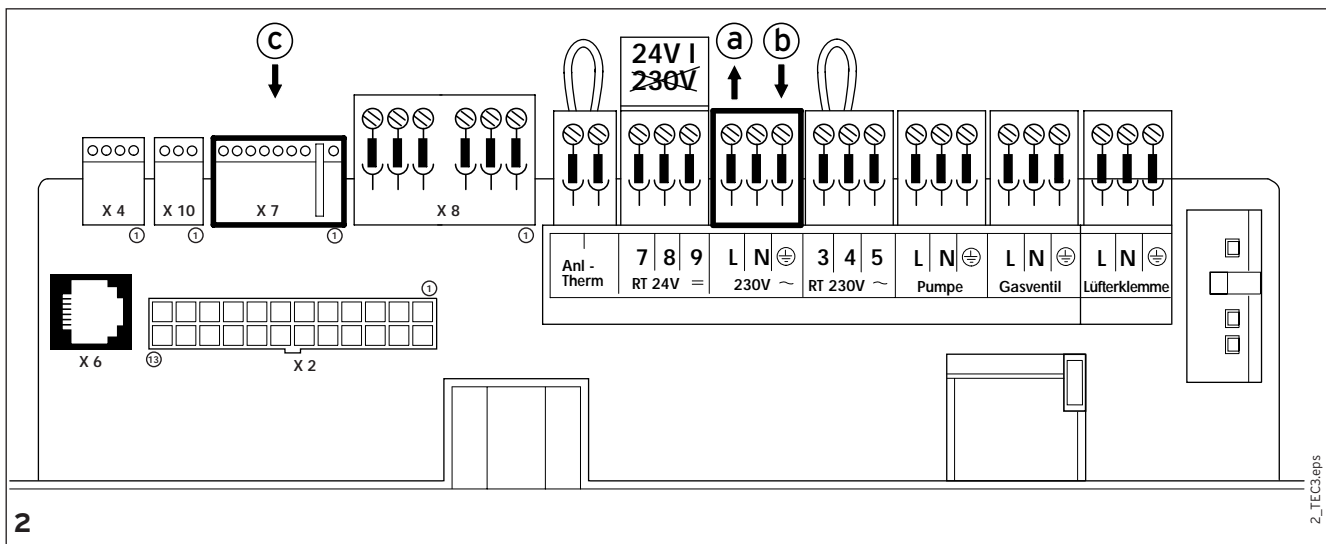

### Zubehör E-Box/ Plug-in accessory for additional control functions

Art.-Nr. 306 248

- 1 x Nr. 1
- 4 x Nr. 2
- 1 x Nr. 3

**Vaillant GmbH**

Berghauser Str. 40 ■ 42859 Remscheid ■ Telefon 0 21 91/ 18-0  
Telefax 0 21 91/ 18-28 10 ■ [www.vaillant.de](http://www.vaillant.de) ■ [info@vaillant.de](mailto:info@vaillant.de)