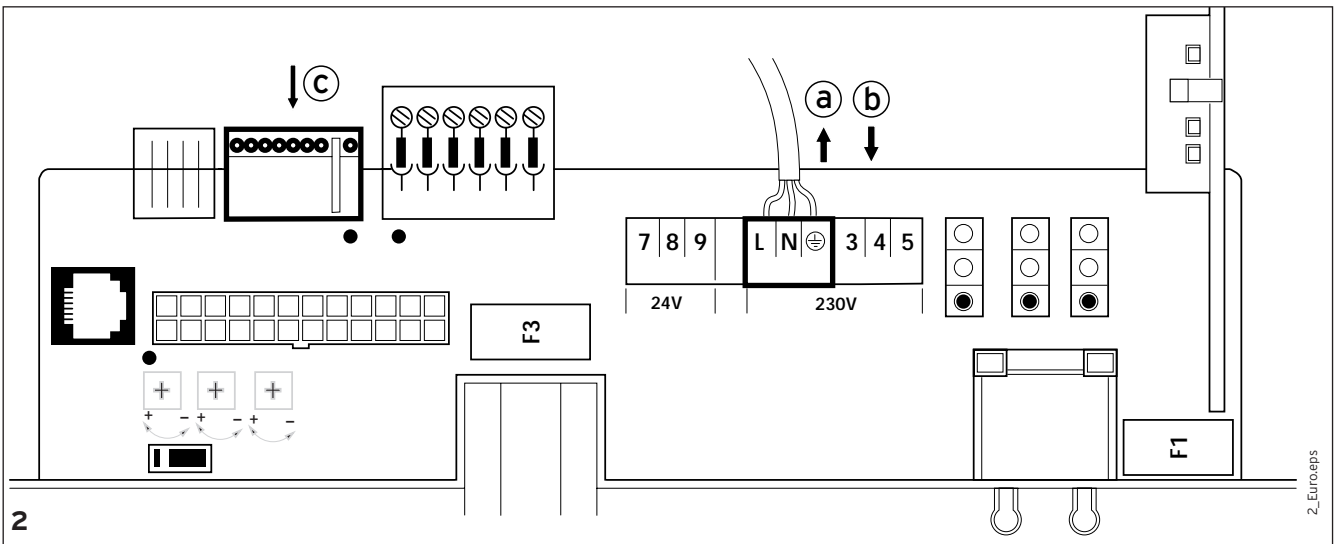

### Zubehör E-Box/ Plug-in accessory for additional control functions

Art.-Nr. 306 248

- 1 x Nr. 1
- 4 x Nr. 2
- 1 x Nr. 3

**Vaillant GmbH**

Berghauser Str. 40 ■ 42859 Remscheid ■ Telefon 0 21 91/ 18-0  
Telefax 0 21 91/ 18-28 10 ■ [www.vaillant.de](http://www.vaillant.de) ■ [info@vaillant.de](mailto:info@vaillant.de)