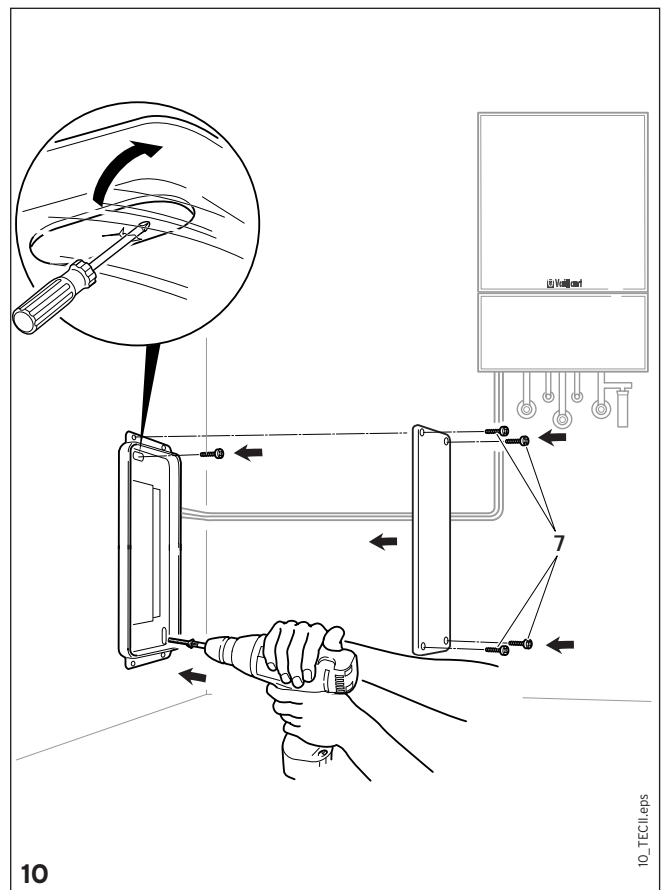

### Zubehör E-Box/ Plug-in accessory for additional control functions

Art.-Nr. 306 248

- 1 x Nr. 1
- 4 x Nr. 2
- 1 x Nr. 3

**Vaillant GmbH**

Berghauser Str. 40 ■ 42859 Remscheid ■ Telefon 0 21 91/ 18-0  
Telefax 0 21 91/ 18-28 10 ■ [www.vaillant.de](http://www.vaillant.de) ■ [info@vaillant.de](mailto:info@vaillant.de)