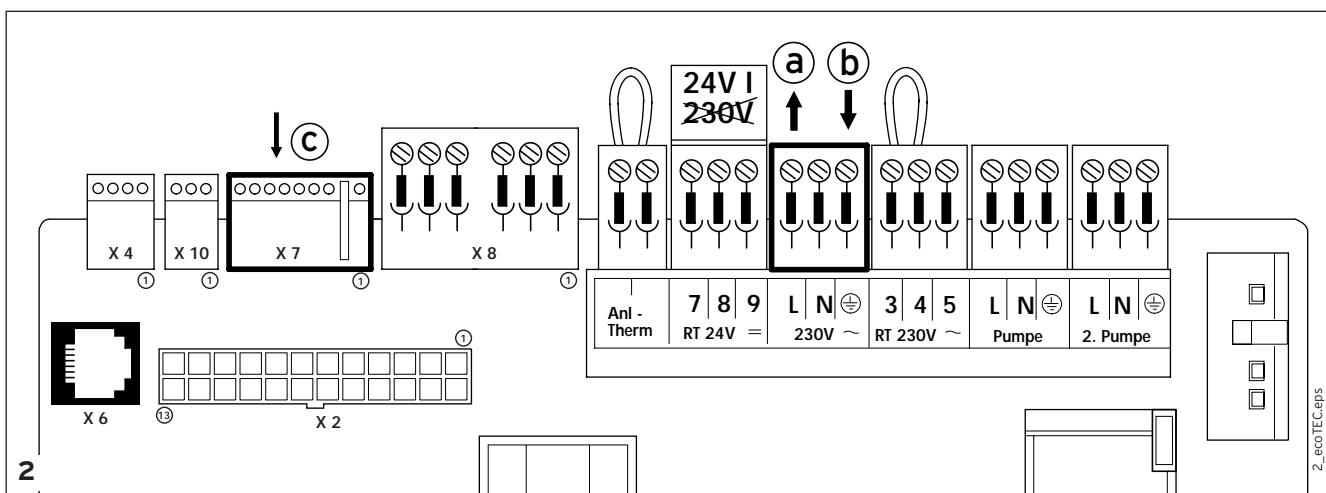

### Zubehör E-Box/ Plug-in accessory for additional control functions

Art.-Nr. 306 248

- 1 x Nr. 1
- 4 x Nr. 2
- 1 x Nr. 3

**Vaillant GmbH**

Berghauser Str. 40 ■ 42859 Remscheid ■ Telefon 0 21 91/ 18-0  
Telefax 0 21 91/ 18-28 10 ■ [www.vaillant.de](http://www.vaillant.de) ■ [info@vaillant.de](mailto:info@vaillant.de)