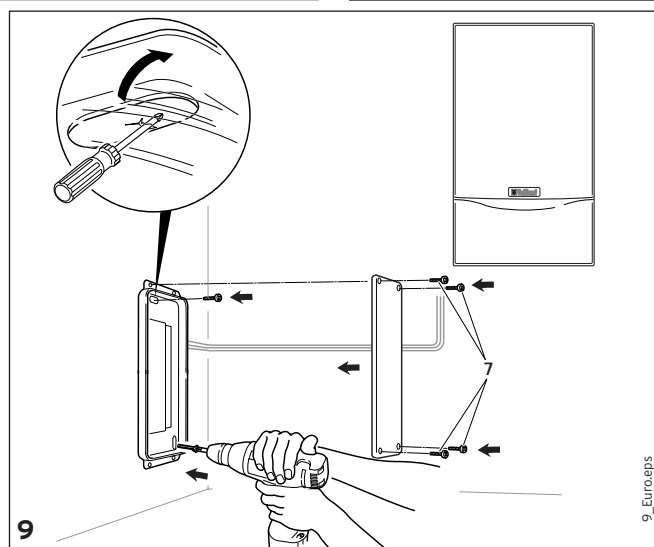

### Zubehör E-Box/ Plug-in accessory for additional control functions

Art.-Nr. 306 248

- 1 x Nr. 1
- 4 x Nr. 2
- 1 x Nr. 3

**Vaillant GmbH**

Berghauser Str. 40 ■ 42859 Remscheid ■ Telefon 0 21 91/ 18-0  
Telefax 0 21 91/ 18-28 10 ■ [www.vaillant.de](http://www.vaillant.de) ■ [info@vaillant.de](mailto:info@vaillant.de)