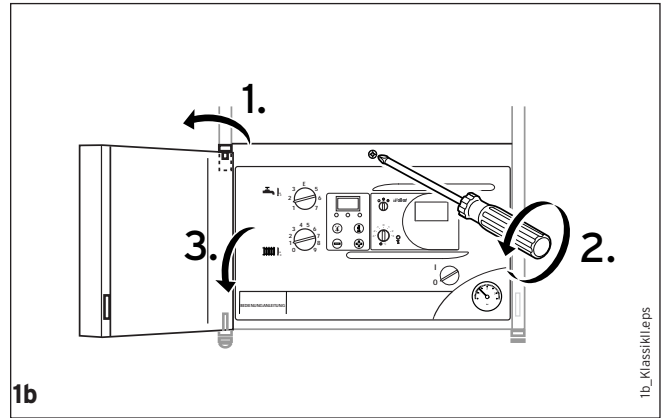

### Zubehör E-Box/ Plug-in accessory for additional control functions

Art.-Nr. 306 248

- 1 x Nr. 1
- 4 x Nr. 2
- 1 x Nr. 3

**Vaillant GmbH**

Berghauser Str. 40 ■ 42859 Remscheid ■ Telefon 0 21 91/ 18-0  
Telefax 0 21 91/ 18-28 10 ■ [www.vaillant.de](http://www.vaillant.de) ■ [info@vaillant.de](mailto:info@vaillant.de)