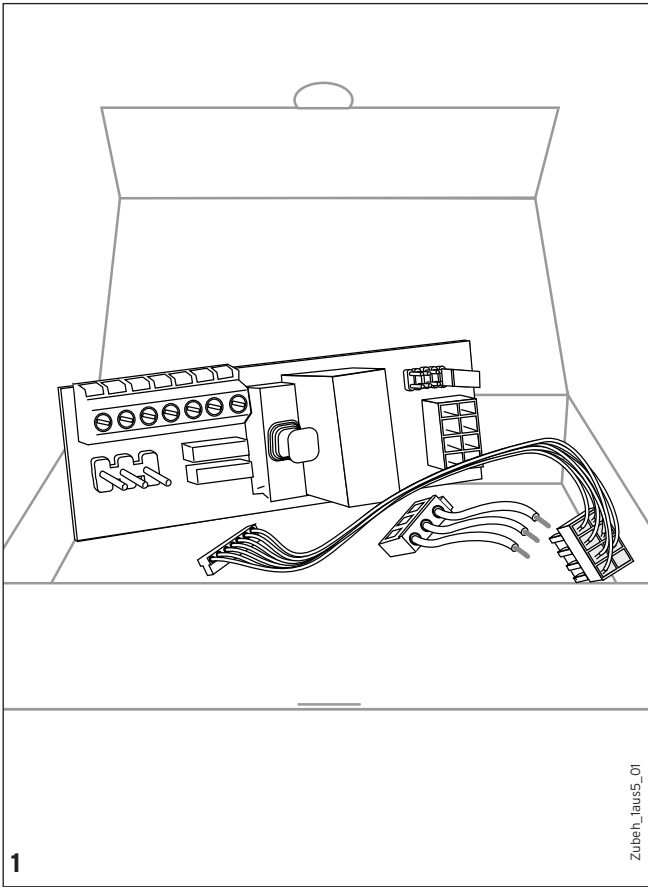

## Montageanleitung/Installation instructions

## Zubehörmodul 1 für Euro Plus/Pro Plug-in accessory for additional control functions

Art.-Nr.: 306 246

	ABC	D	E	L	N	⊖	⊕	N	1	2
ZP	■							•	•	•
	■							•	•	•
LPG		■						•	•	•
			■					•	•	•
				■				•	•	•
				■				•	•	•