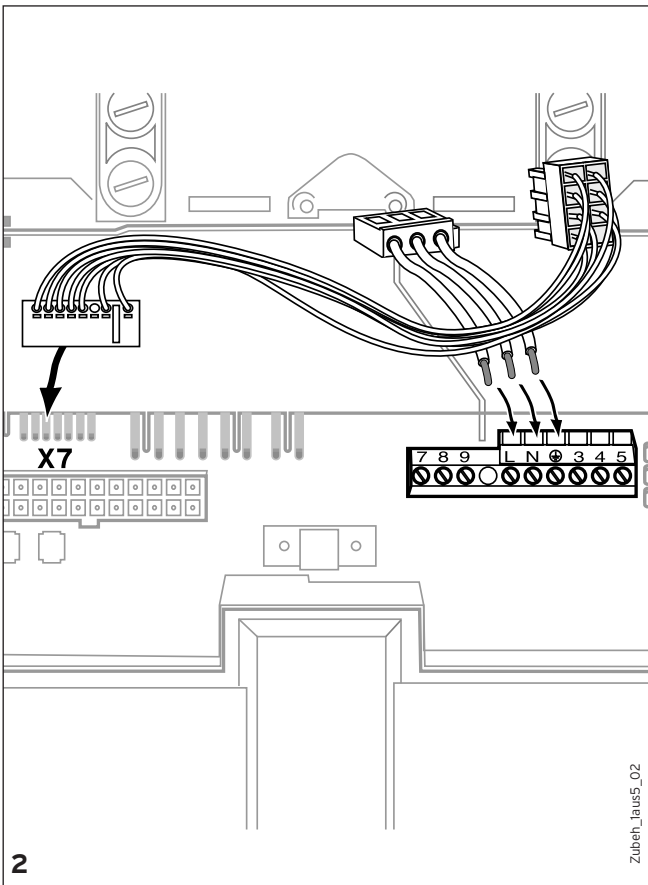

## Montageanleitung/Installation instructions

## Zubehörmodul 1 für Euro Plus/Pro Plug-in accessory for additional control functions

Art.-Nr.: 306 246

	ABC	D	E	L	N	⊖	⊕	N	1	2
ZP	■							•	•	•
	■							•	•	•
LPG		■						•	•	•
			■					•	•	•
				■				•	•	•
				■				•	•	•

**230 V~**

3