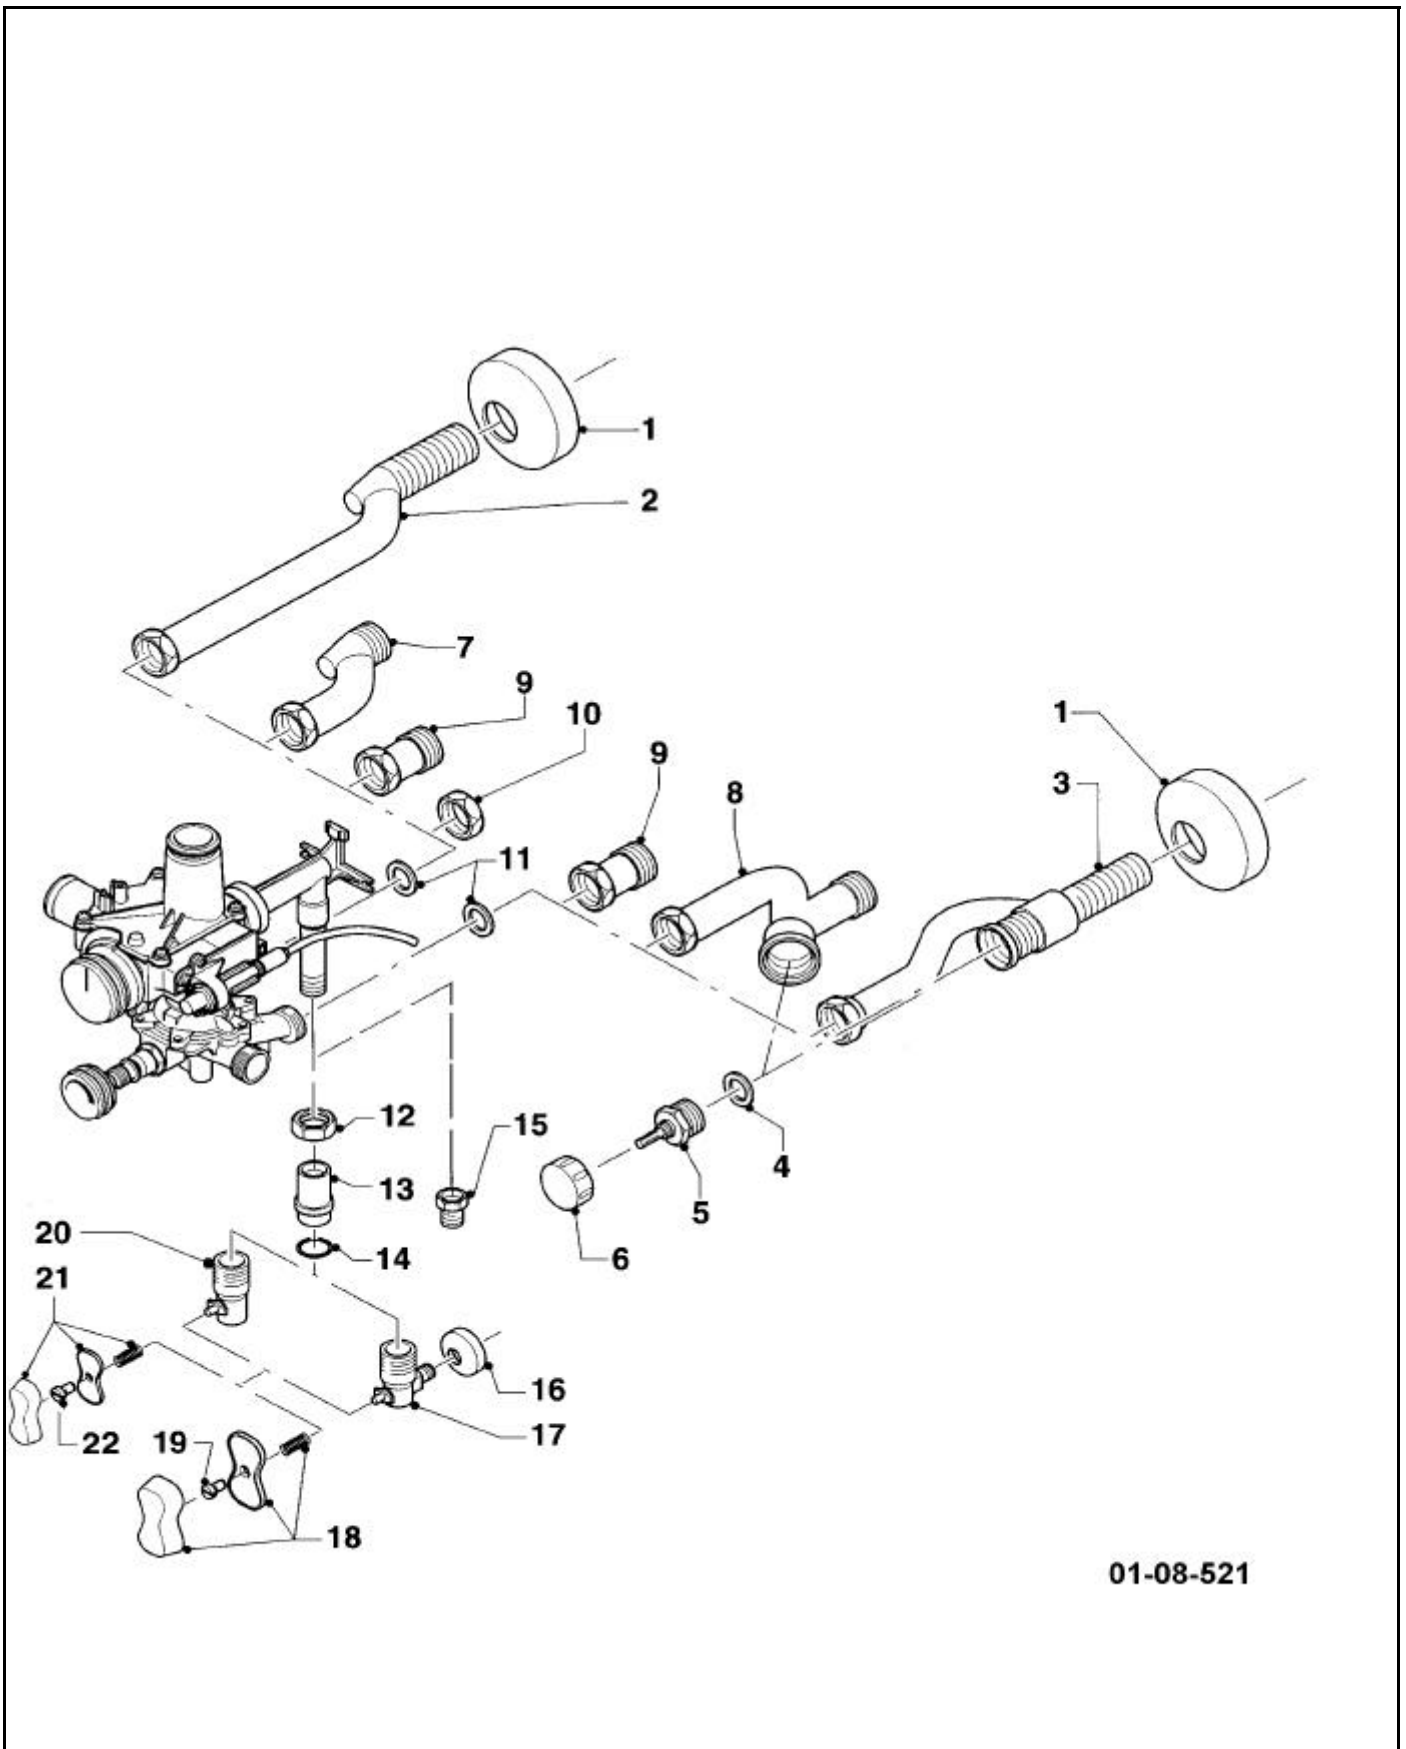

01 - 07 - 545

Baugruppe 08 Anschluß- und Verbindungsteile MAG premium 19/2 XI , MAG premium 24/2 XI

01-08-512

Baugruppe 08 Anschluß- und Verbindungsteile MAG premium 19/2 XI , MAG premium 24/2 XI

01-08-521

**Baugruppe 08 Anschluß- und Verbindungsteile
MAG premium 19/2 XI , MAG premium 24/2 XI**

Pos.	Teile-Nr.	Bezeichnung	mit Teilen	Bemerkung
		01-08-521		
01	950088	Rosette		
02	081148	Warmwasseranschluss		Unterputz
03	081720	Kaltwasser-Anschlussventil		Unterputz
04	981605	Rechteckdichtring		
05	950057	Ventiloberteil	04, 06	
06	143981	Knopf		
07	081149	Warmwasseranschluss		Überputz
08	081721	Kaltwasser-Anschlussventil		Überputz
09	085017	Verlängerung		für Altinstallationen
10	950017	Kappe		für Direktentnahme
11	980197	Dichtung		
12	111356	Überwurfmutter		per Rp,R/Rp 1/2-Gasanschluss
	950157	Überwurfmutter		per Rp,R/Rp 3/4-Gasanschluss
13	086711	Tülle		per Rp,R/Rp 1/2-Gasanschluss
	086712	Tülle		per Rp,R/Rp 3/4-Gasanschluss
14	982320	Dichtring		per Rp,R/Rp 1/2-Gasanschluss
	982310	Dichtring		per Rp,R/Rp 3/4-Gasanschluss
15	219227	Reduziernippel		1 x 1/2
16	147004	Rosette		per R/Rp 1/2-Gasanschluss
	147002	Rosette		per R/Rp 3/4-Gasanschluss
17	-	Gashähne		R/Rp 3/4, siehe Preisliste
18	280876	Griff, kpl.		per Rp,R/Rp 3/4+1-Gasanschluss
19	116482	Schraube		
20	-	Gashähne		R/Rp 1/2, siehe Preisliste
21	280875	Griff, kpl.		per R/Rp 1/2-Gasanschluss
22	700215	Schraube		

Pos.	Teile-Nr.	Bezeichnung	mit Teilen	Bemerkung
		01-08-008		
01	012755	Ventiloberteil	02	
02	981509	Rechteckdichtring		
03	280879	Griffe		rot + blau
04	981506	Rechteckdichtring		
05	084958	Verbindungsstück		
06	010050	Schraube		
07	-	Schwenkauslauf 150 mm	08,09	siehe Zub.-Nr. 9053
	-	Schwenkauslauf 250 mm	08,10	siehe Zub.-Nr. 9060
08	950210	Strahlregler		
09	980149	Runddichtring		
10	235024	Drosseleinsatz		
11	981508	Rechteckdichtring		
12	950183	Weiche		
13	980313	Dichtung		
14	950002	Brauseschlauch 1,5 m		
15	083208	Handbrause		