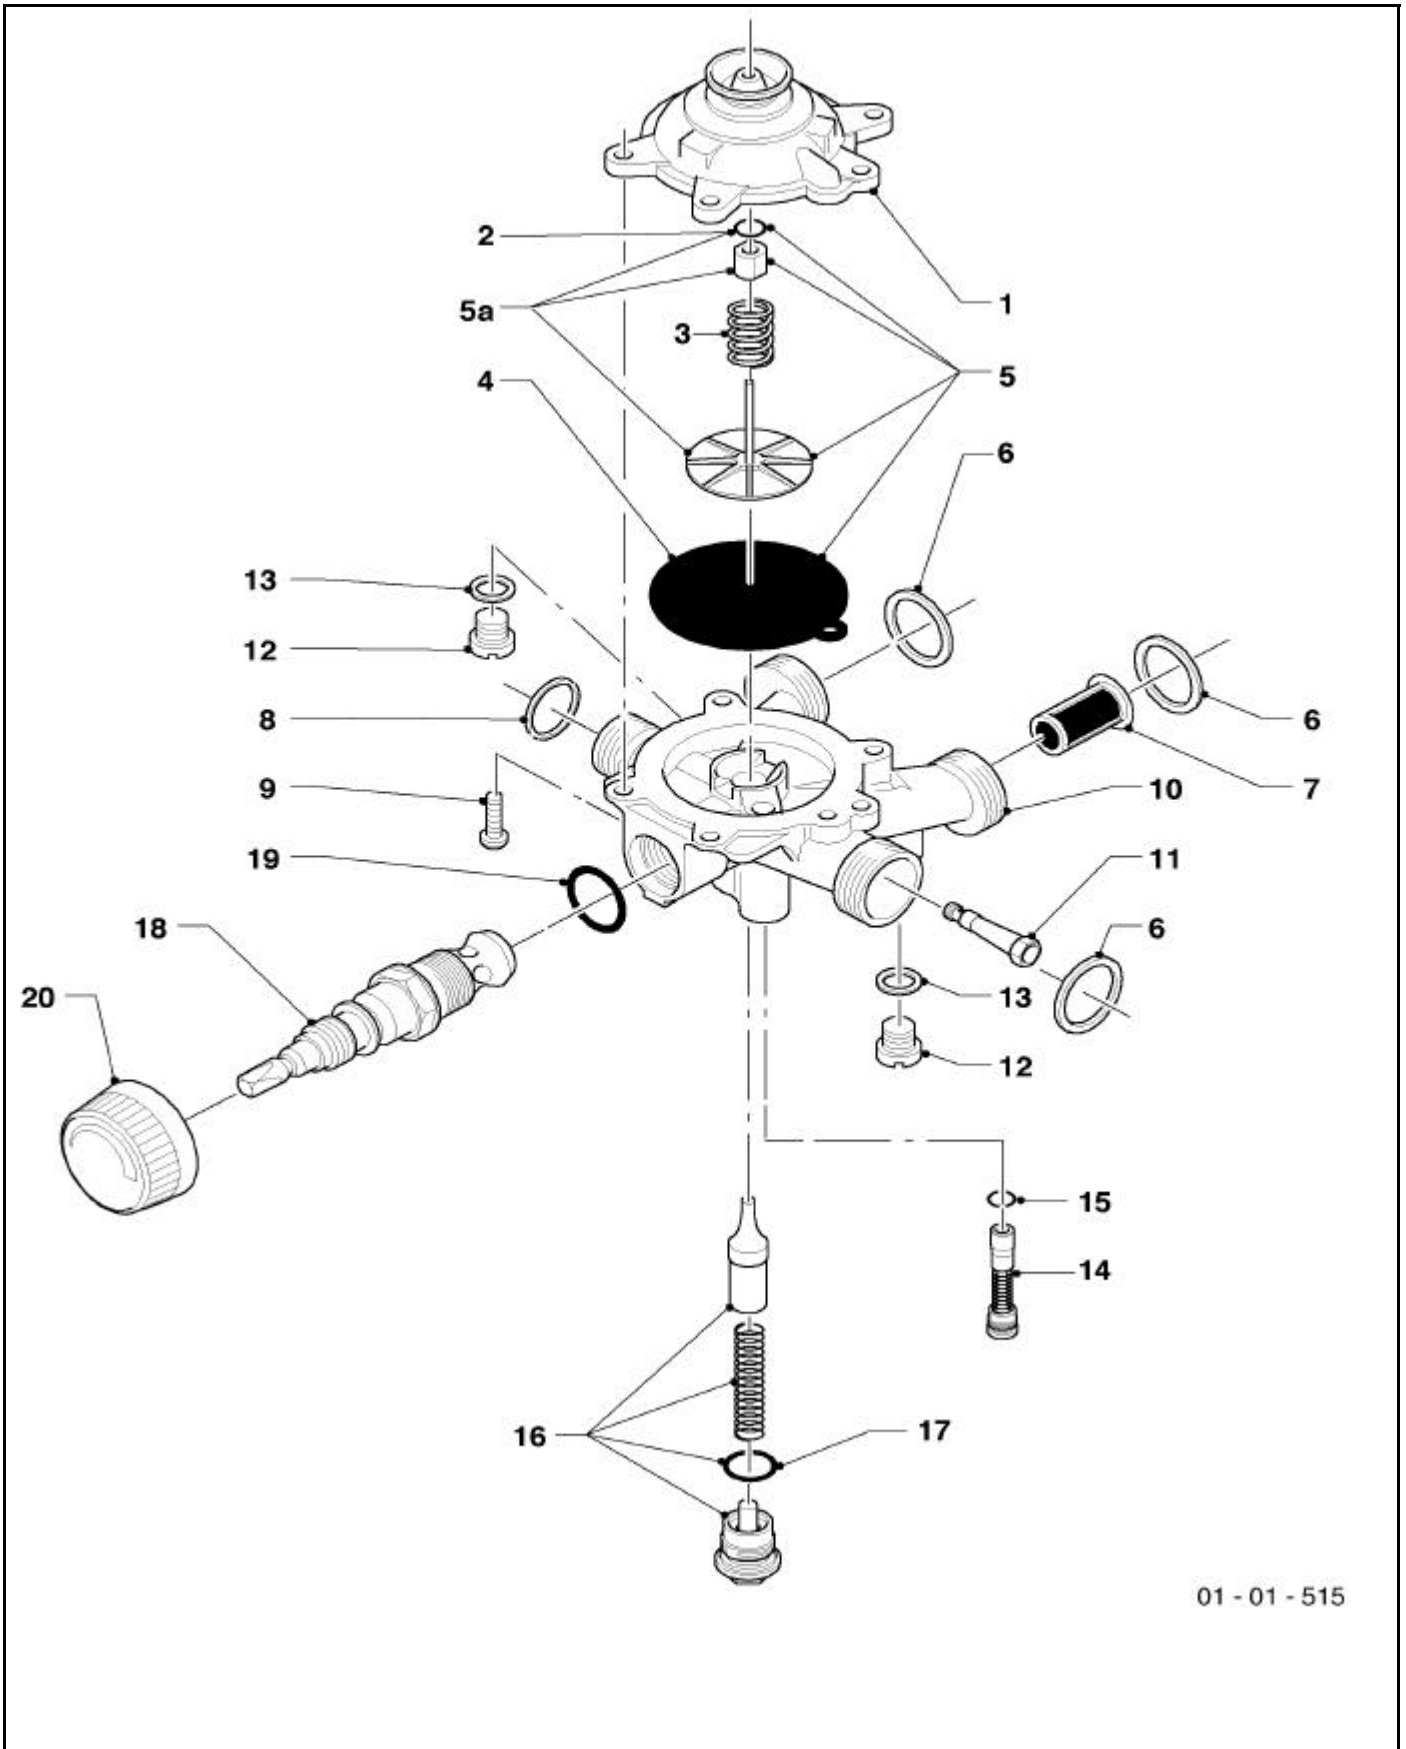

VAILLANT Ersatzteilkatalog

Warmwasser-Geysier

MAG premium 19/2 XI

MAG premium 24/2 XI

802790 DE 01/01

Geräteübersicht / Inhalt

Baugruppe 01 Wasserschalter	3 - 4
Baugruppe 02 Gasarmatur	5 - 6
Baugruppe 04 Brenner	7 - 8
Baugruppe 06 Heizkörper	9 - 12
Baugruppe 07 Verkleidungsteile	13 - 14
Baugruppe 08 Anschlußteile	15 - 20

Baugruppe 01 Wasserschalter
MAG premium 19/2 XI , MAG premium 24/2 XI

01 - 01 - 515

Baugruppe 01 Wasserschalter MAG premium 19/2 XI , MAG premium 24/2 XI

Pos.	Teile-Nr.	Bezeichnung	mit Teilen	Bemerkung
		01-01-515		
01	013057	Wasserschalter-Oberteil	02	
02	982317	Runddichtring		
03	104320	Feder		
04	010345	Membran		
05	010362	Membrane		
05a	140350	Reparatursatz		
06	980197	Dichtung		
07	128516	Wassersieb		
08	980186	Dichtung		
09	118959	Linsenschraube		
10	011272	Wasserschalter	01-09, 11-20	MAG 19/2 XI
	011274	Wasserschalter	01-09, 11-20	MAG 24/2 XI
11	012854	Venturidüse		MAG 19/2 XI
	012837	Venturidüse		MAG 24/2 XI
12	010050	Schraube		
13	981506	Rechteckdichtring		
14	203030	Kolben		MAG 19/2 XI (gelb)
	203031	Kolben		MAG 24/2 XI (grün)
15	982484	Dichtring		
16	012946	Wassermengenregler, kpl.		
17	980287	Dichtung		
18	012546	Temperaturwähler		
19	982497	Runddichtring		
20	114278	Knopf, kpl.		

Pos.	Teile-Nr.	Bezeichnung	mit Teilen	Bemerkung
		01-08-008		
01	012755	Ventiloberteil	02	
02	981509	Rechteckdichtring		
03	280879	Griffe		rot + blau
04	981506	Rechteckdichtring		
05	084958	Verbindungsstück		
06	010050	Schraube		
07	-	Schwenkauslauf 150 mm	08,09	siehe Zub.-Nr. 9053
	-	Schwenkauslauf 250 mm	08,10	siehe Zub.-Nr. 9060
08	950210	Strahlregler		
09	980149	Runddichtring		
10	235024	Drosseleinsatz		
11	981508	Rechteckdichtring		
12	950183	Weiche		
13	980313	Dichtung		
14	950002	Brauseschlauch 1,5 m		
15	083208	Handbrause		