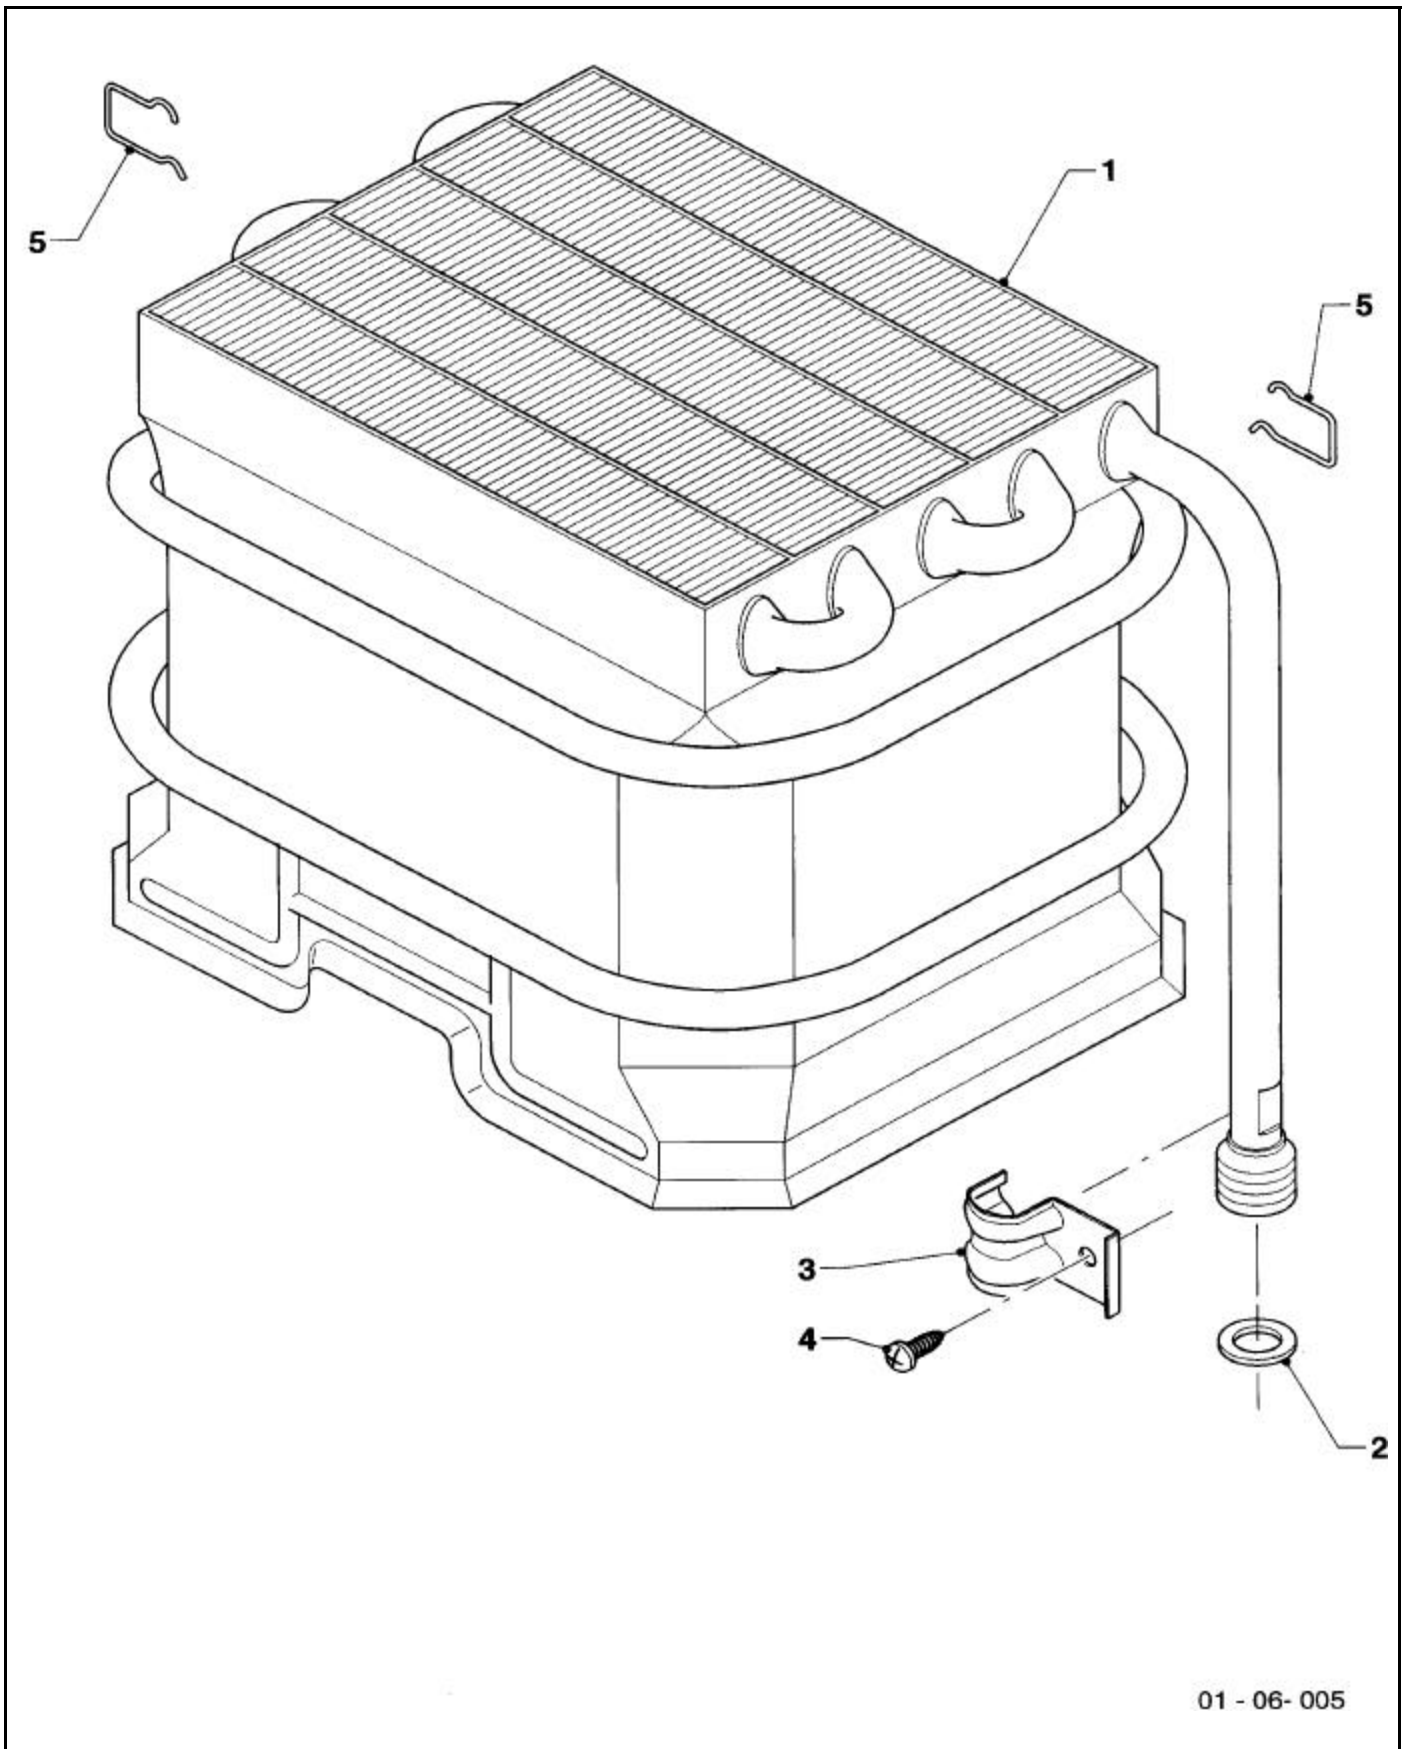

**Baugruppe 06 Heizkörper
MAG premium 24/2 XI**

01 - 06 - 005