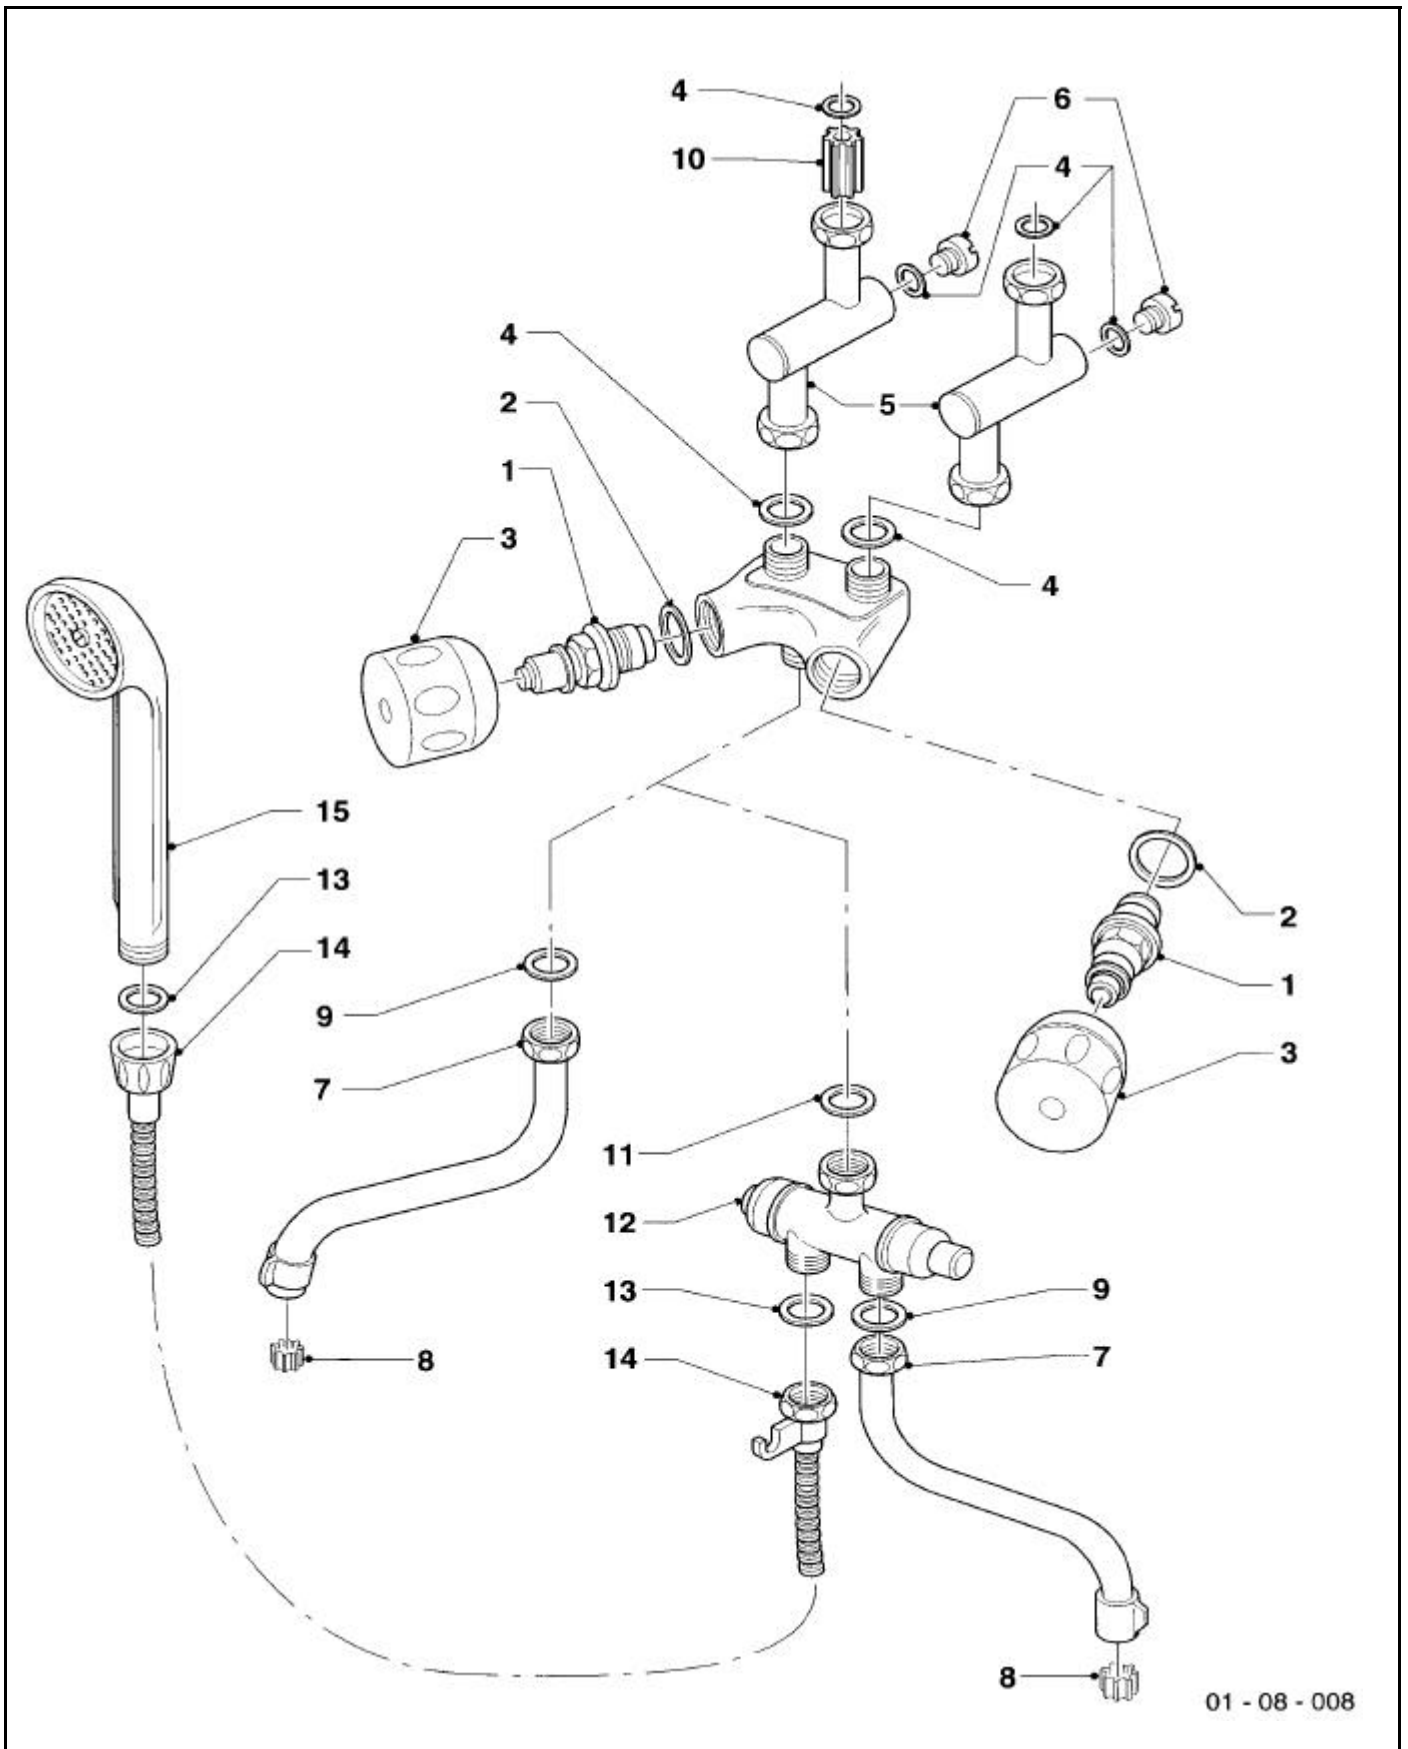

**Baugruppe 08 Zub. 9011 Direktzapfung, Zub. 9274 Umschaltweiche
MAG premium 19/2 XI , MAG premium 24/2 XI**