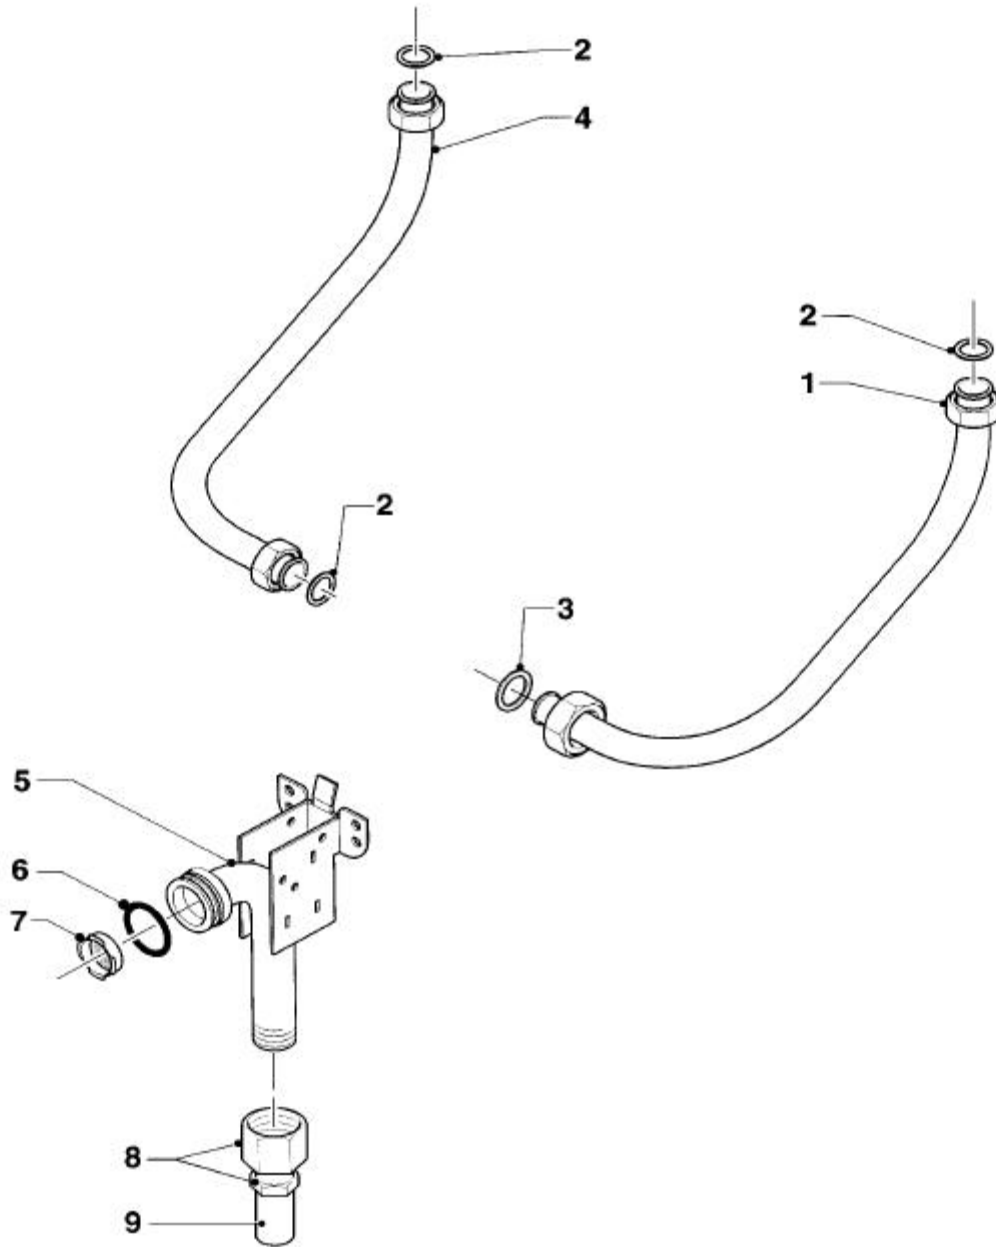

01 - 07 - 545

Baugruppe 08 Anschluß- und Verbindungsteile MAG premium 19/2 XI , MAG premium 24/2 XI

01-08-512

Baugruppe 08 Anschluß- und Verbindungsteile MAG premium 19/2 XI , MAG premium 24/2 XI

01-08-521

**Baugruppe 08 Anschluß- und Verbindungsteile
MAG premium 19/2 XI , MAG premium 24/2 XI**

Pos.	Teile-Nr.	Bezeichnung	mit Teilen	Bemerkung
		01-08-521		
01	950088	Rosette		
02	081148	Warmwasseranschluss		Unterputz
03	081720	Kaltwasser-Anschlussventil		Unterputz
04	981605	Rechteckdichtring		
05	950057	Ventiloberteil	04, 06	
06	143981	Knopf		
07	081149	Warmwasseranschluss		Überputz
08	081721	Kaltwasser-Anschlussventil		Überputz
09	085017	Verlängerung		für Altinstallationen
10	950017	Kappe		für Direktentnahme
11	980197	Dichtung		
12	111356	Überwurfmutter		per Rp,R/Rp 1/2-Gasanschluss
	950157	Überwurfmutter		per Rp,R/Rp 3/4-Gasanschluss
13	086711	Tülle		per Rp,R/Rp 1/2-Gasanschluss
	086712	Tülle		per Rp,R/Rp 3/4-Gasanschluss
14	982320	Dichtring		per Rp,R/Rp 1/2-Gasanschluss
	982310	Dichtring		per Rp,R/Rp 3/4-Gasanschluss
15	219227	Reduziernippel		1 x 1/2
16	147004	Rosette		per R/Rp 1/2-Gasanschluss
	147002	Rosette		per R/Rp 3/4-Gasanschluss
17	-	Gashähne		R/Rp 3/4, siehe Preisliste
18	280876	Griff, kpl.		per Rp,R/Rp 3/4+1-Gasanschluss
19	116482	Schraube		
20	-	Gashähne		R/Rp 1/2, siehe Preisliste
21	280875	Griff, kpl.		per R/Rp 1/2-Gasanschluss
22	700215	Schraube		

Pos.	Teile-Nr.	Bezeichnung	mit Teilen	Bemerkung
		01-08-008		
01	012755	Ventiloberteil	02	
02	981509	Rechteckdichtring		
03	280879	Griffe		rot + blau
04	981506	Rechteckdichtring		
05	084958	Verbindungsstück		
06	010050	Schraube		
07	-	Schwenkauslauf 150 mm	08,09	siehe Zub.-Nr. 9053
	-	Schwenkauslauf 250 mm	08,10	siehe Zub.-Nr. 9060
08	950210	Strahlregler		
09	980149	Runddichtring		
10	235024	Drosseleinsatz		
11	981508	Rechteckdichtring		
12	950183	Weiche		
13	980313	Dichtung		
14	950002	Brauseschlauch 1,5 m		
15	083208	Handbrause		