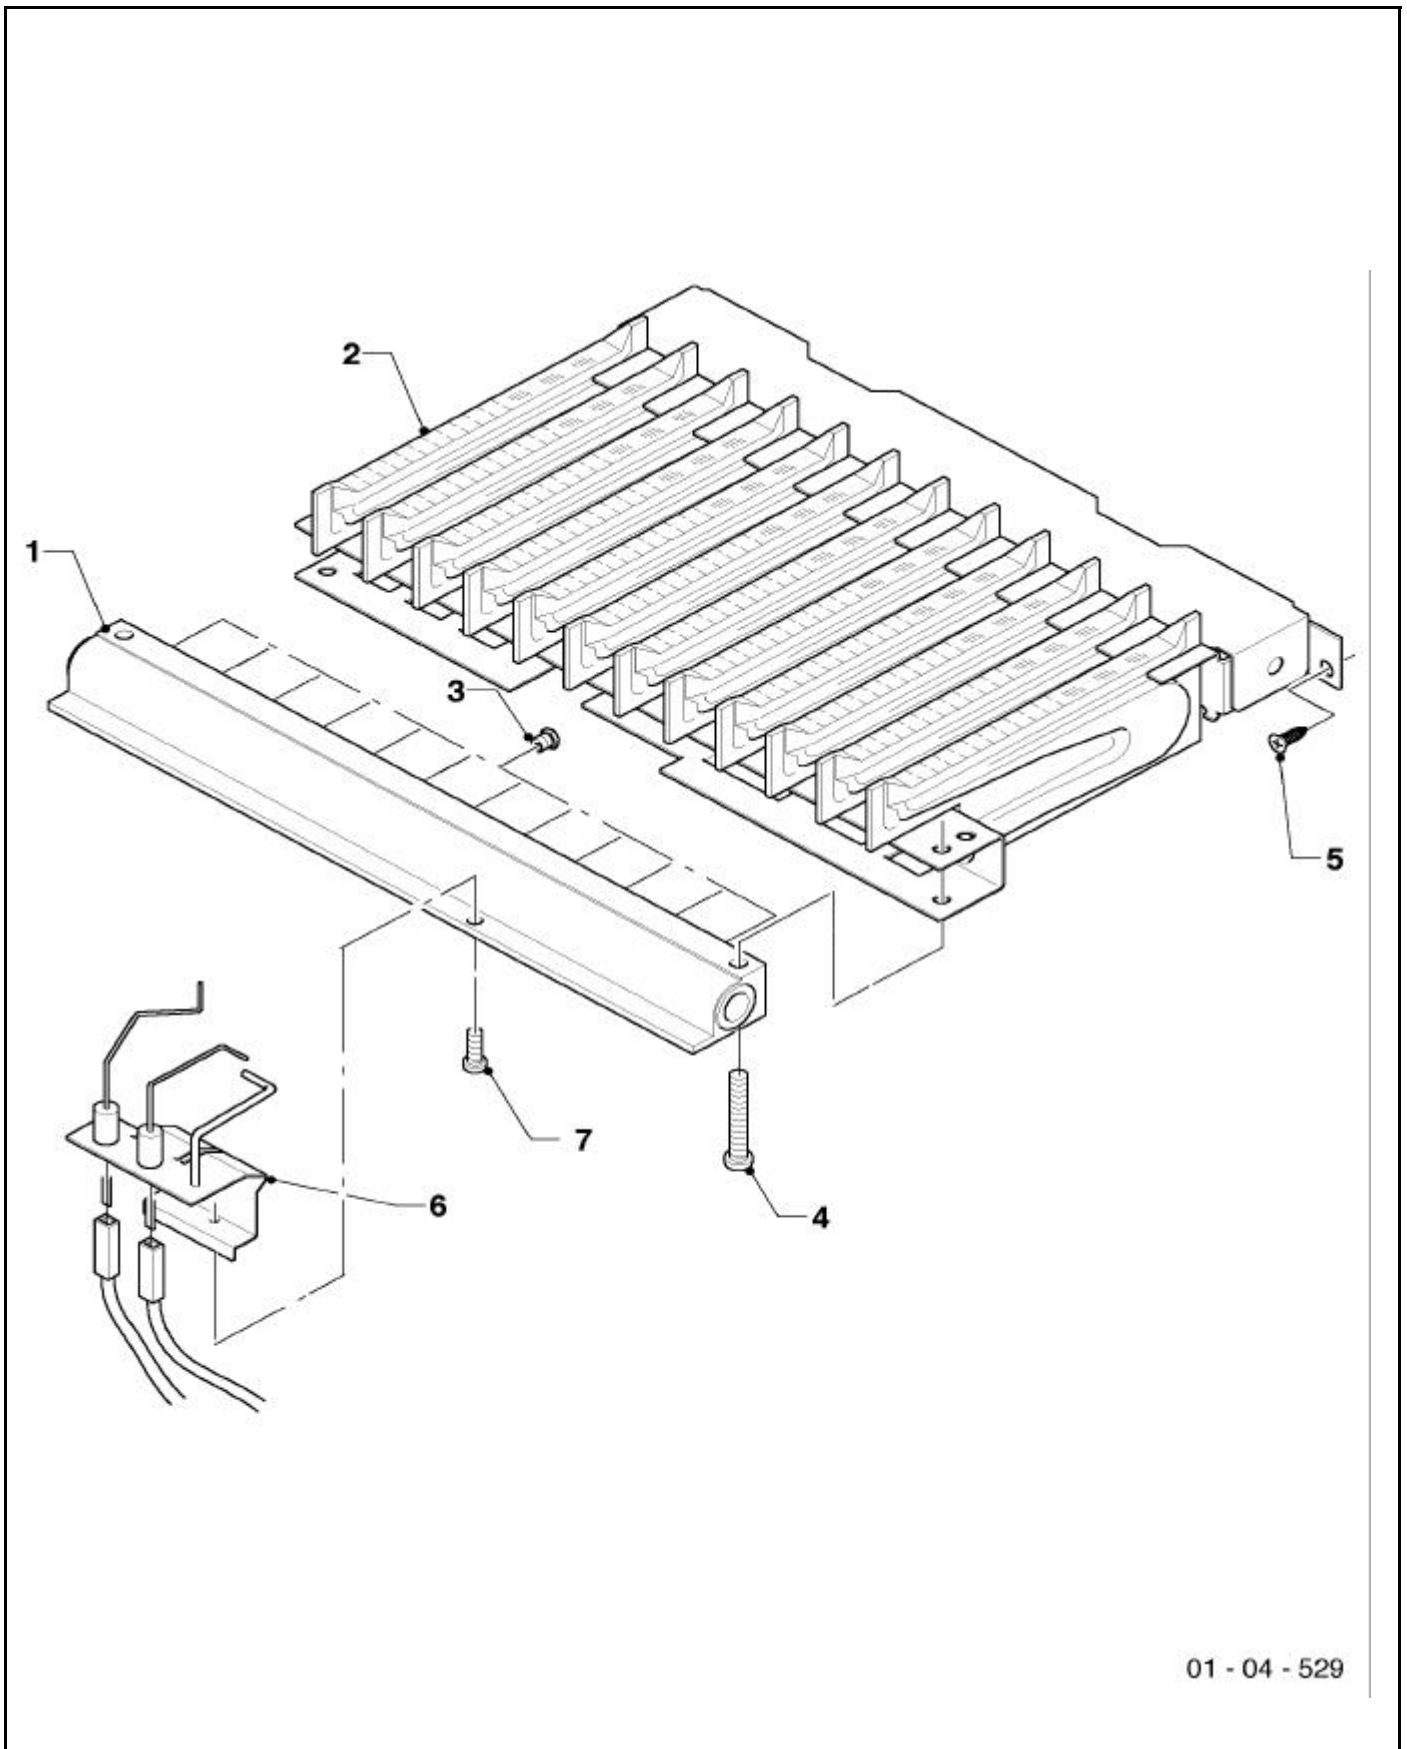

Baugruppe 04 Brenner
MAG premium 19/2 XI , MAG premium 24/2 XI

01 - 04 - 529