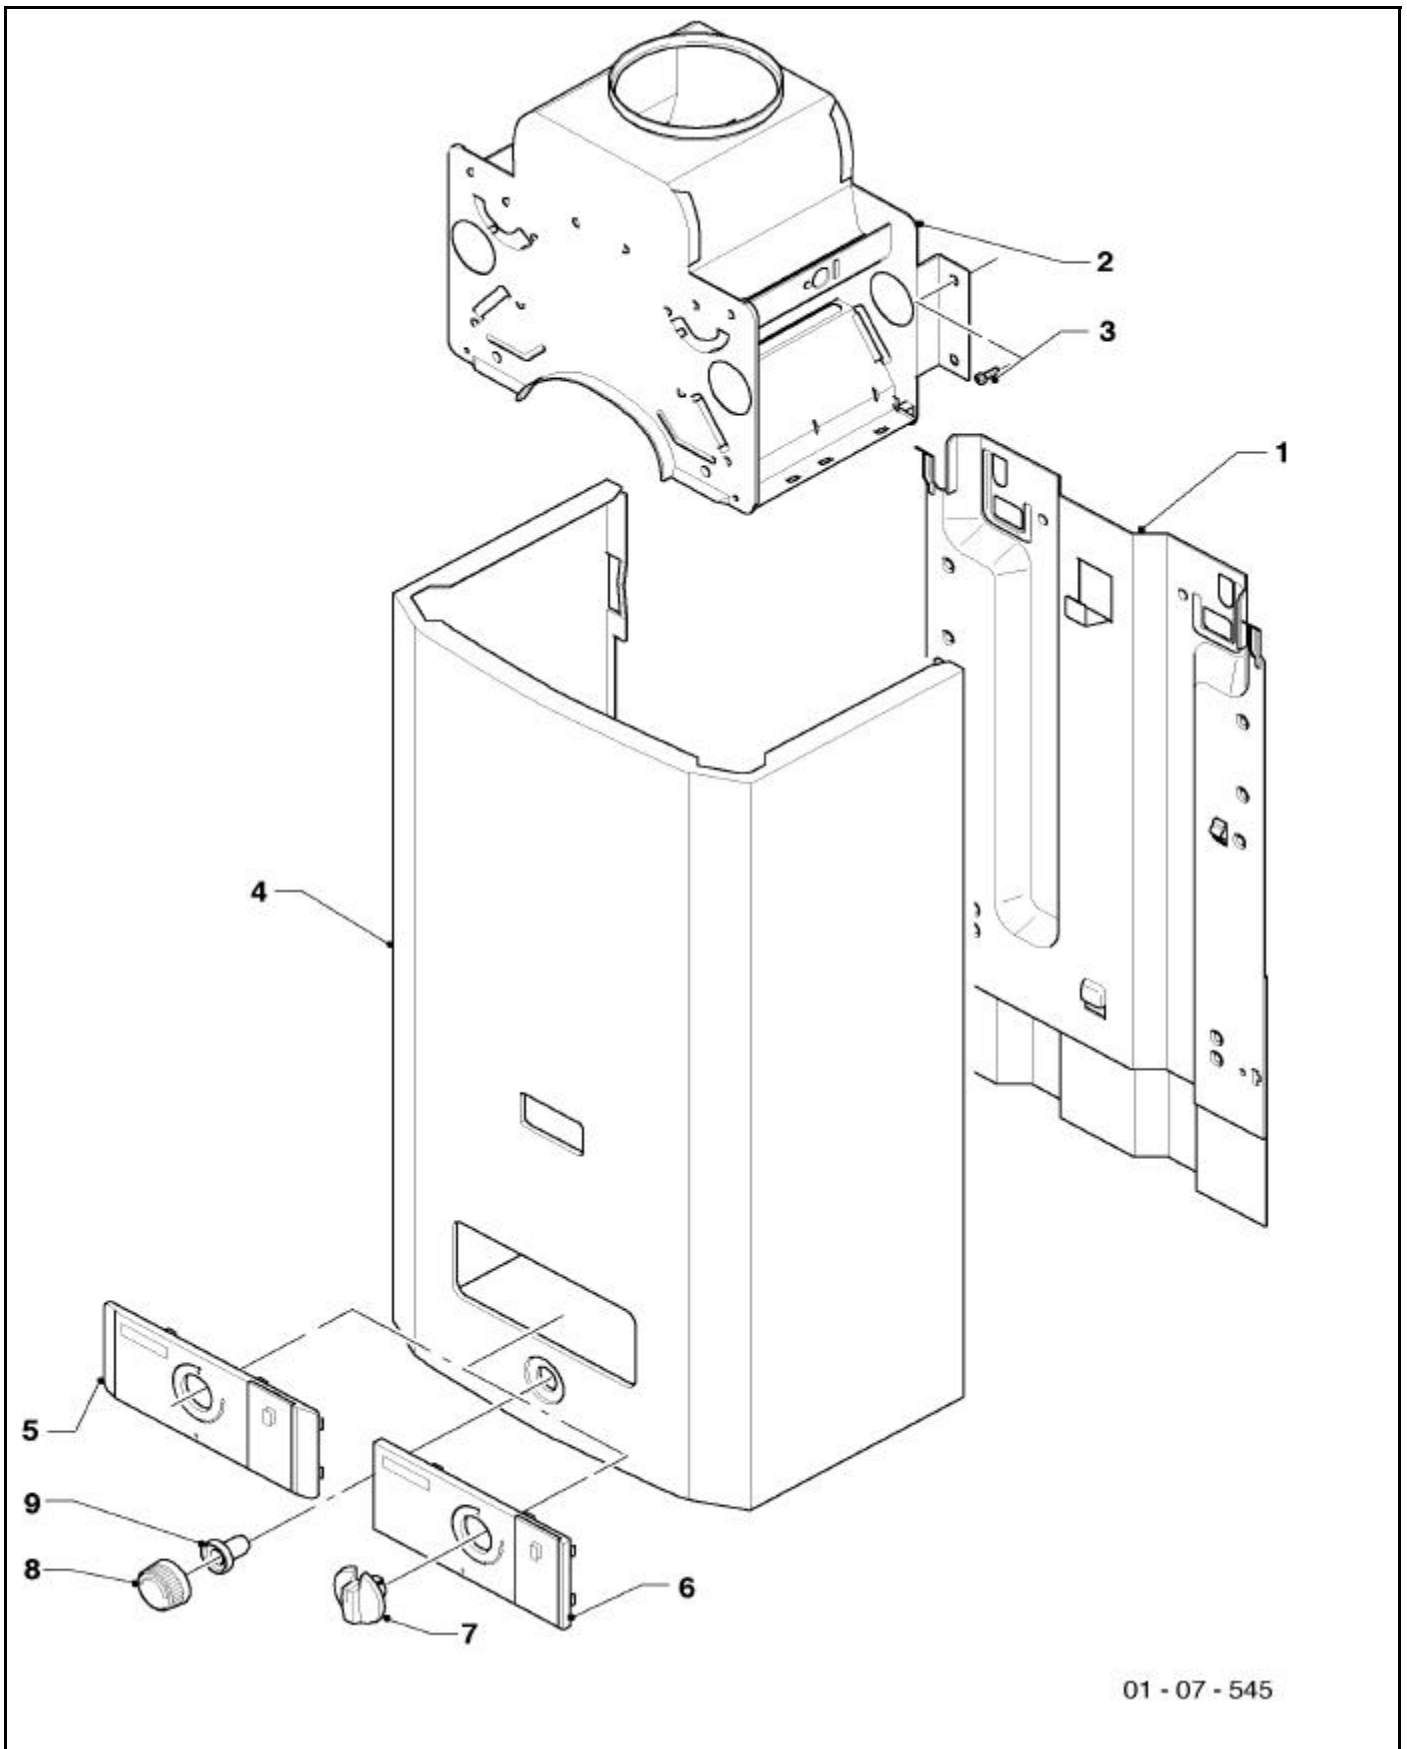

Baugruppe 07 Verkleidungsteile
MAG premium 19/2 XI , MAG premium 24/2 XI

01 - 07 - 545