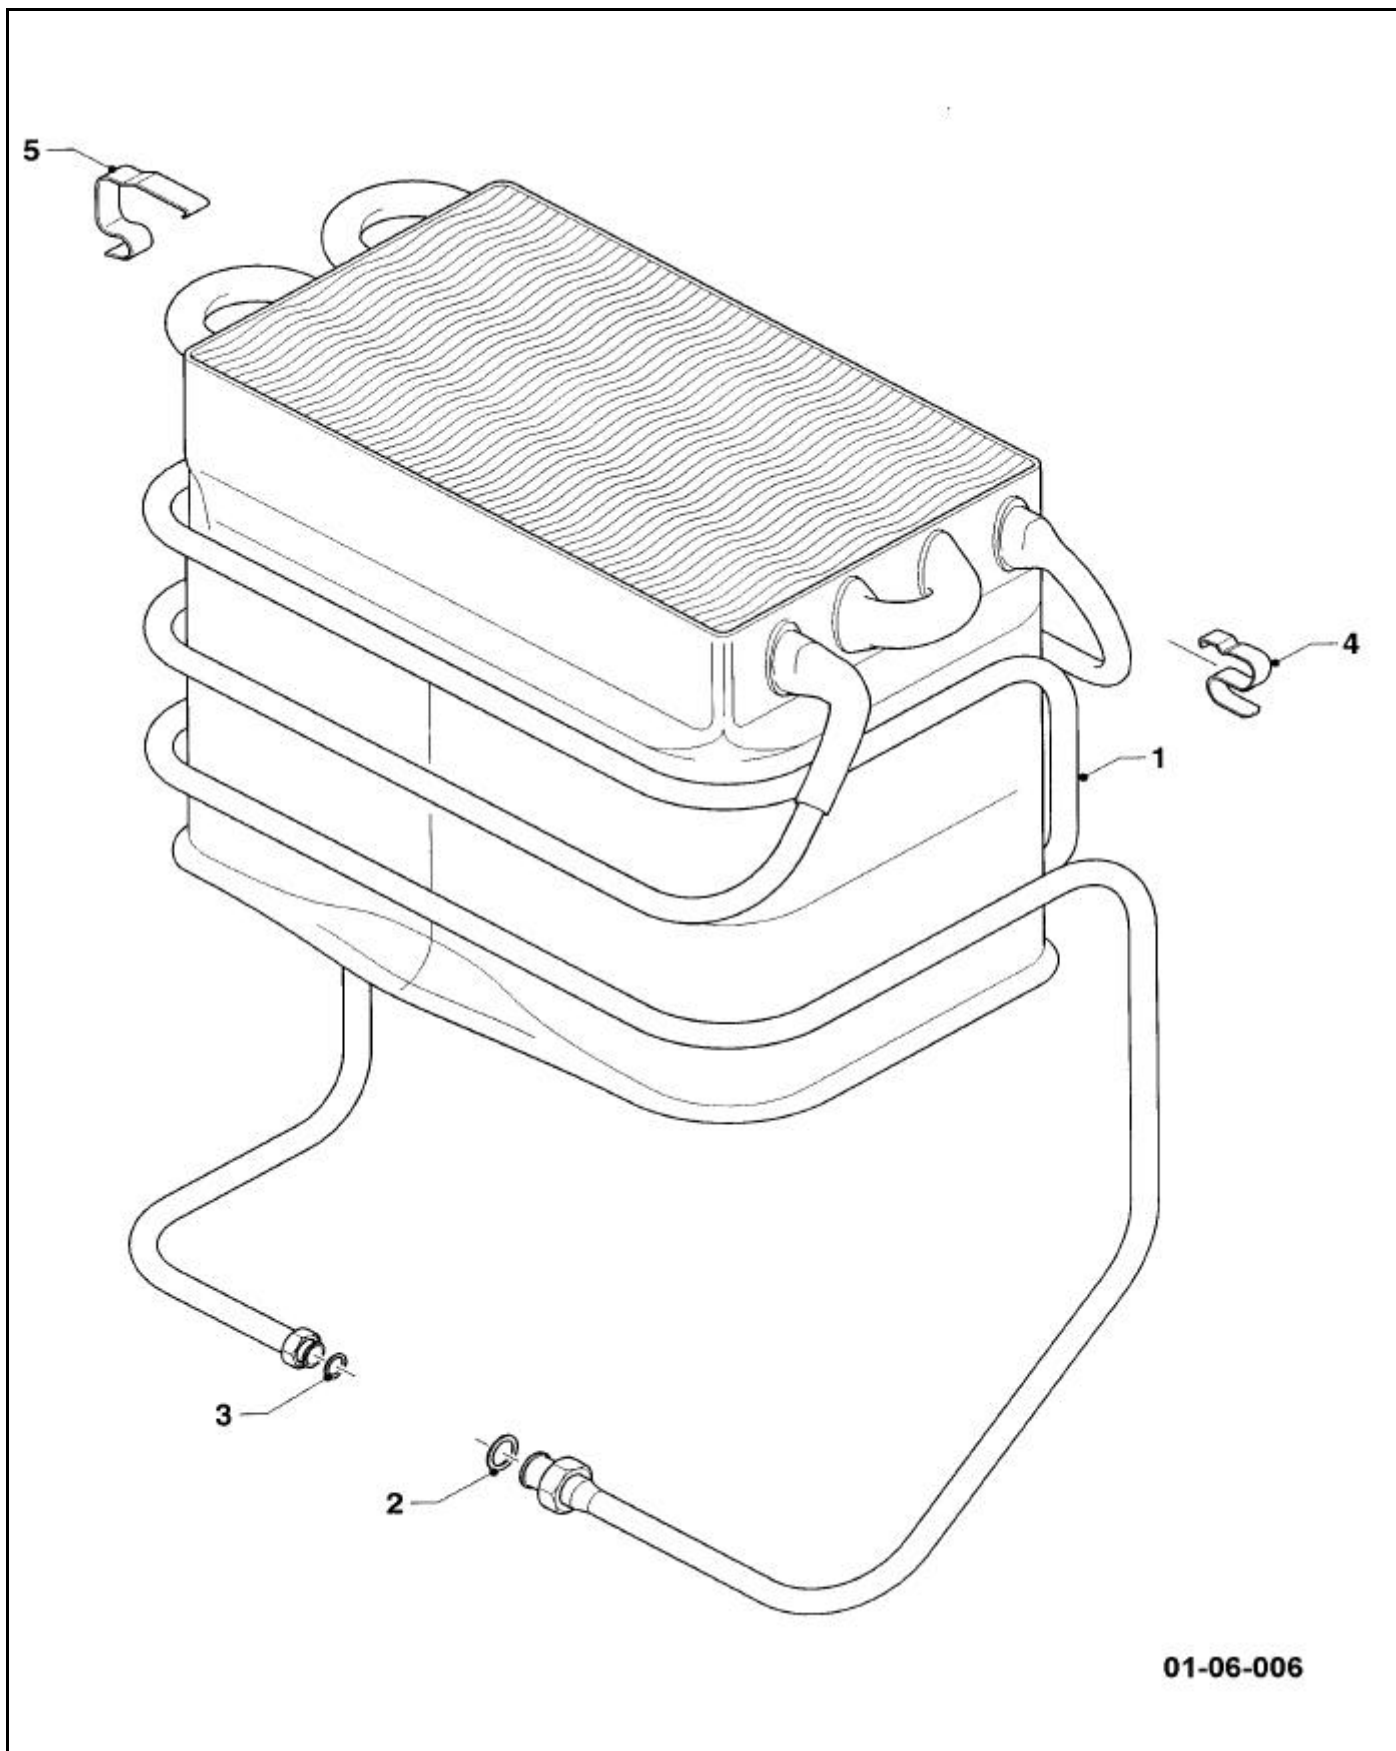

**Baugruppe 06 Heizkörper
MAG premium 19/2 XI**

01-06-006