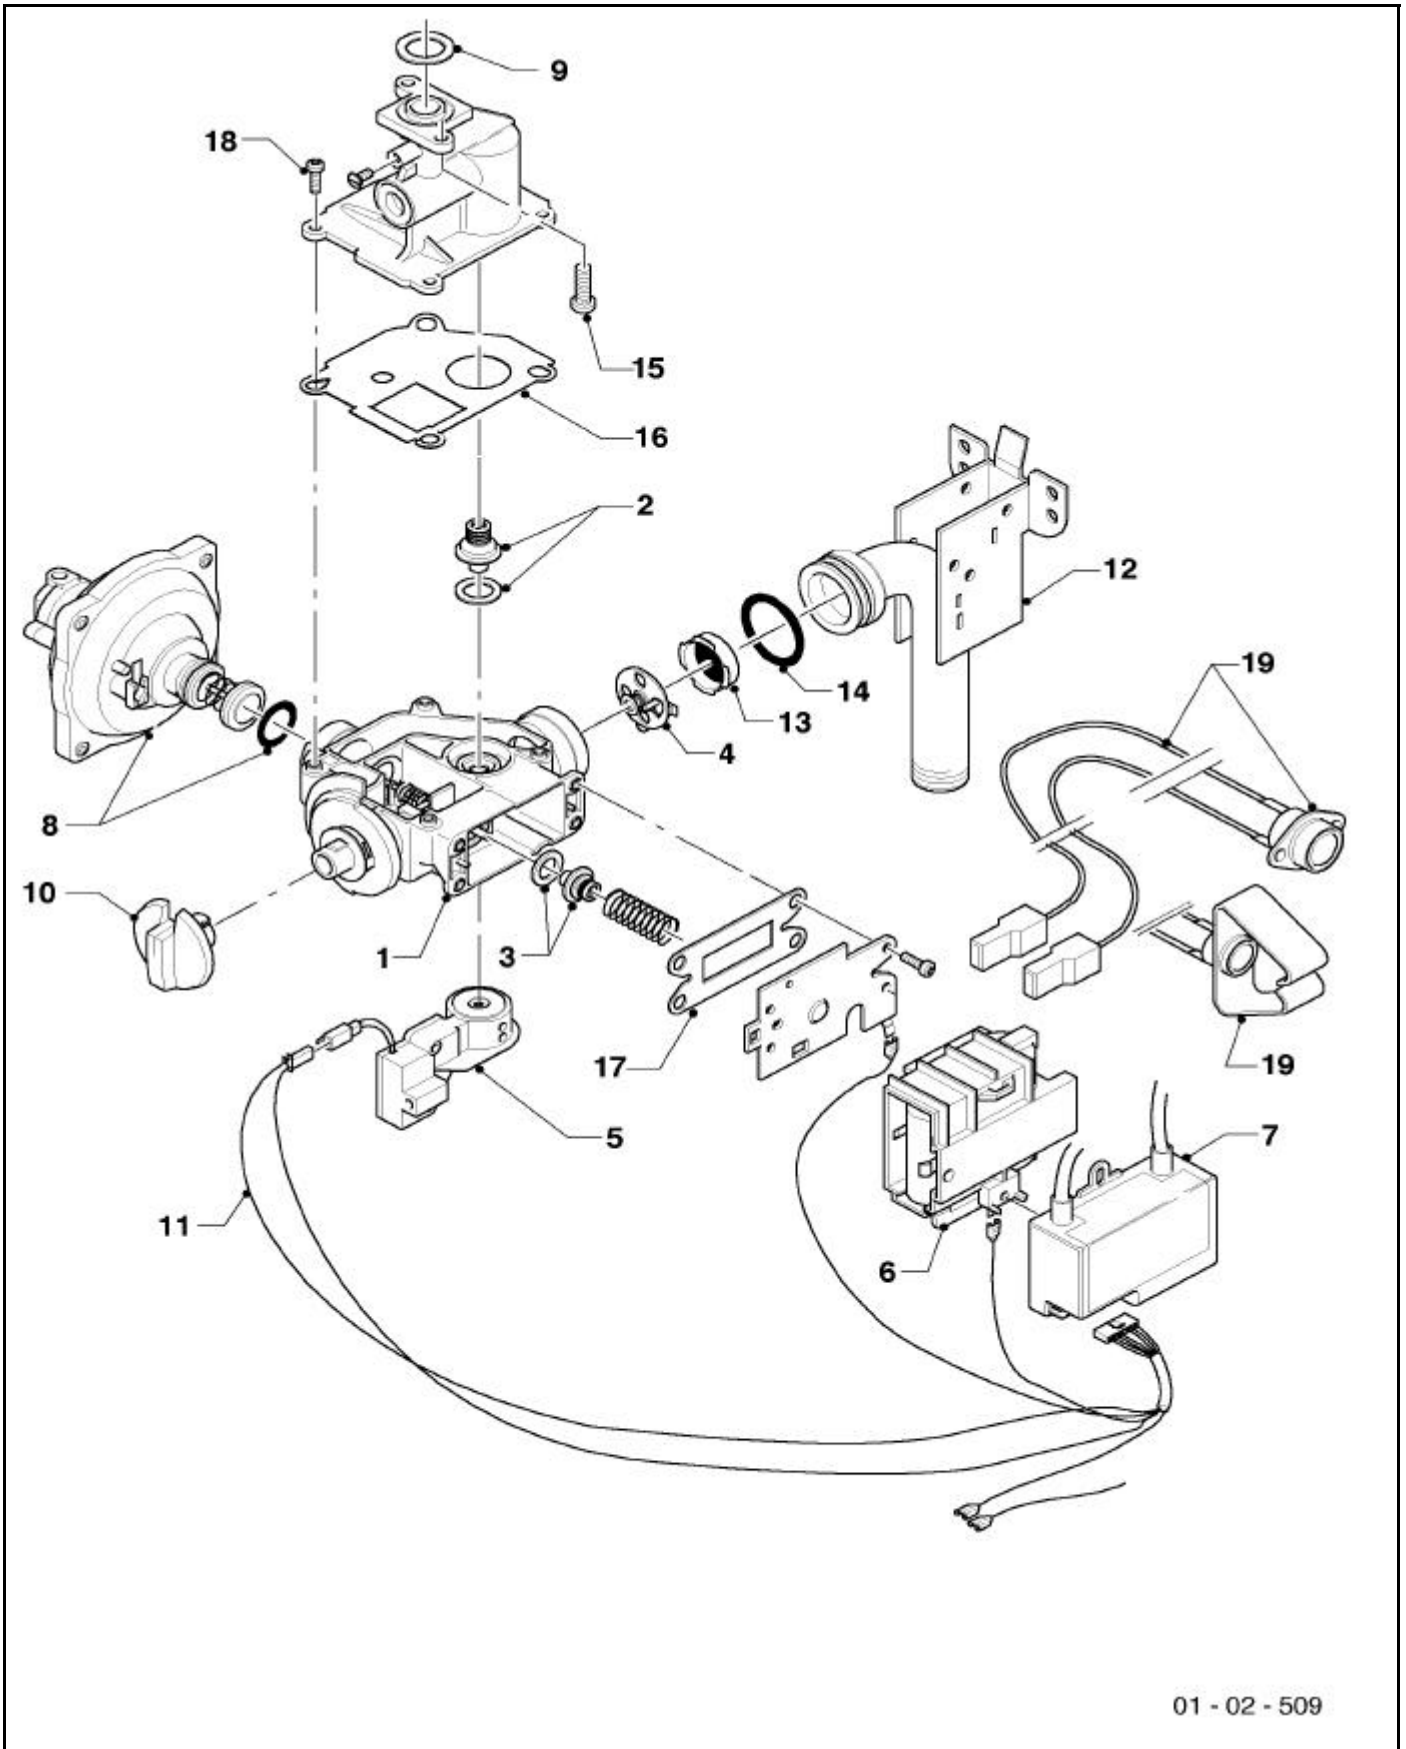

Baugruppe 02 Gasarmatur
MAG premium 19/2 XI , MAG premium 24/2 XI

01 - 02 - 509