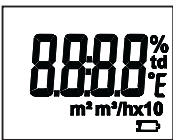

Тестовая индикация