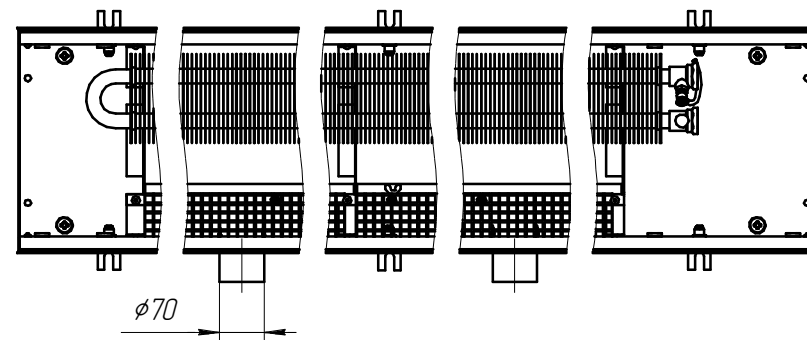

KVVZ 420-120-	Размеры, мм		
	L	A	B
-800	800	447,5	-
-900	900	497,5	-
-1000	1000	547,5	-
-1100	1100	597,5	-
-1200	1200	647,5	-
-1300	1300	460	475
-1400	1400	485	525
-1500	1500	510	575
-1600	1600	535	625
-1700	1700	560	675
-1800	1800	585	725
-1900	1900	610	775
-2000	2000	635	825
-2100	2100	660	875
-2200	2200	685	925
-2300	2300	710	975
-2400	2400	735	1025