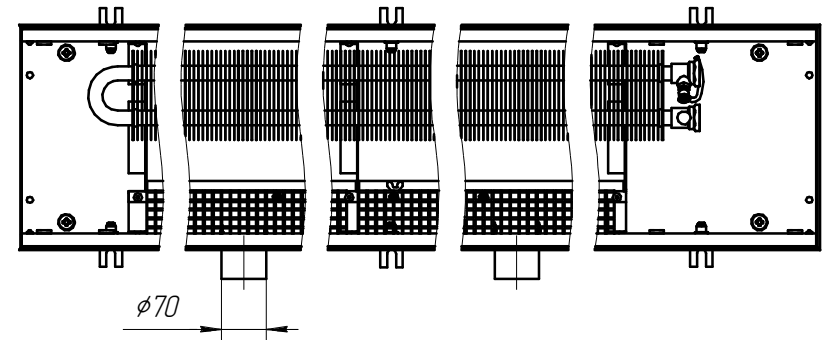

KVVZ 350-120-	Размеры, мм		
	L	A	B
-800	800	447,5	-
-900	900	497,5	-
-1000	1000	547,5	-
-1100	1100	597,5	-
-1200	1200	647,5	-
-1300	1300	460	475
-1400	1400	485	525
-1500	1500	510	575
-1600	1600	535	625
-1700	1700	560	675
-1800	1800	585	725
-1900	1900	610	775
-2000	2000	635	825
-2100	2100	660	875
-2200	2200	685	925
-2300	2300	710	975
-2400	2400	735	1025