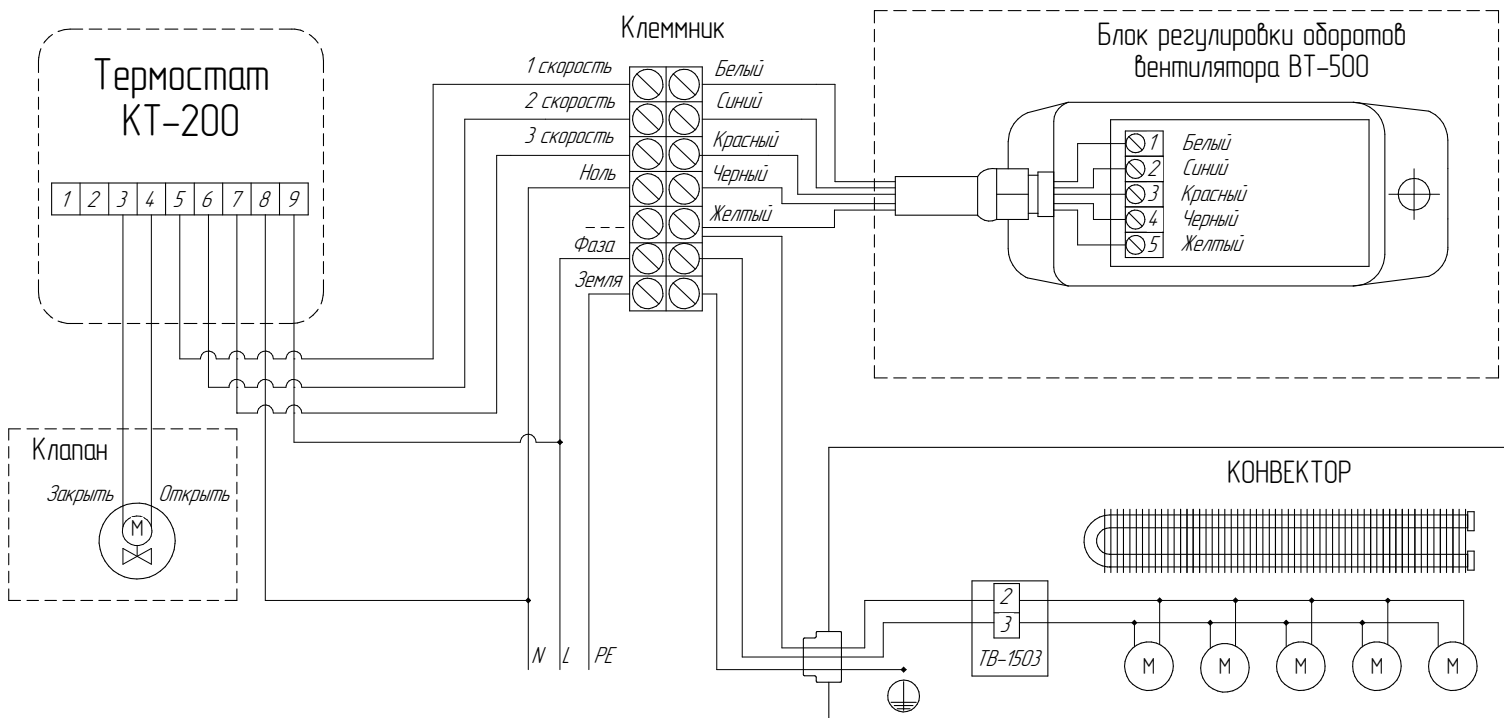

Схема подключения конвекторов к термостату КТ-200 с трёхступенчатой регулировкой скорости вращения вентиляторов

Изм./Лист	№ докум.	Подп.	Дата	Схема подключения конвекторов к термостату КТ-200	Лист	М.
Разраб.					Лист	
Пров.						
Т.контр.						
Н.контр.						
Утв.						