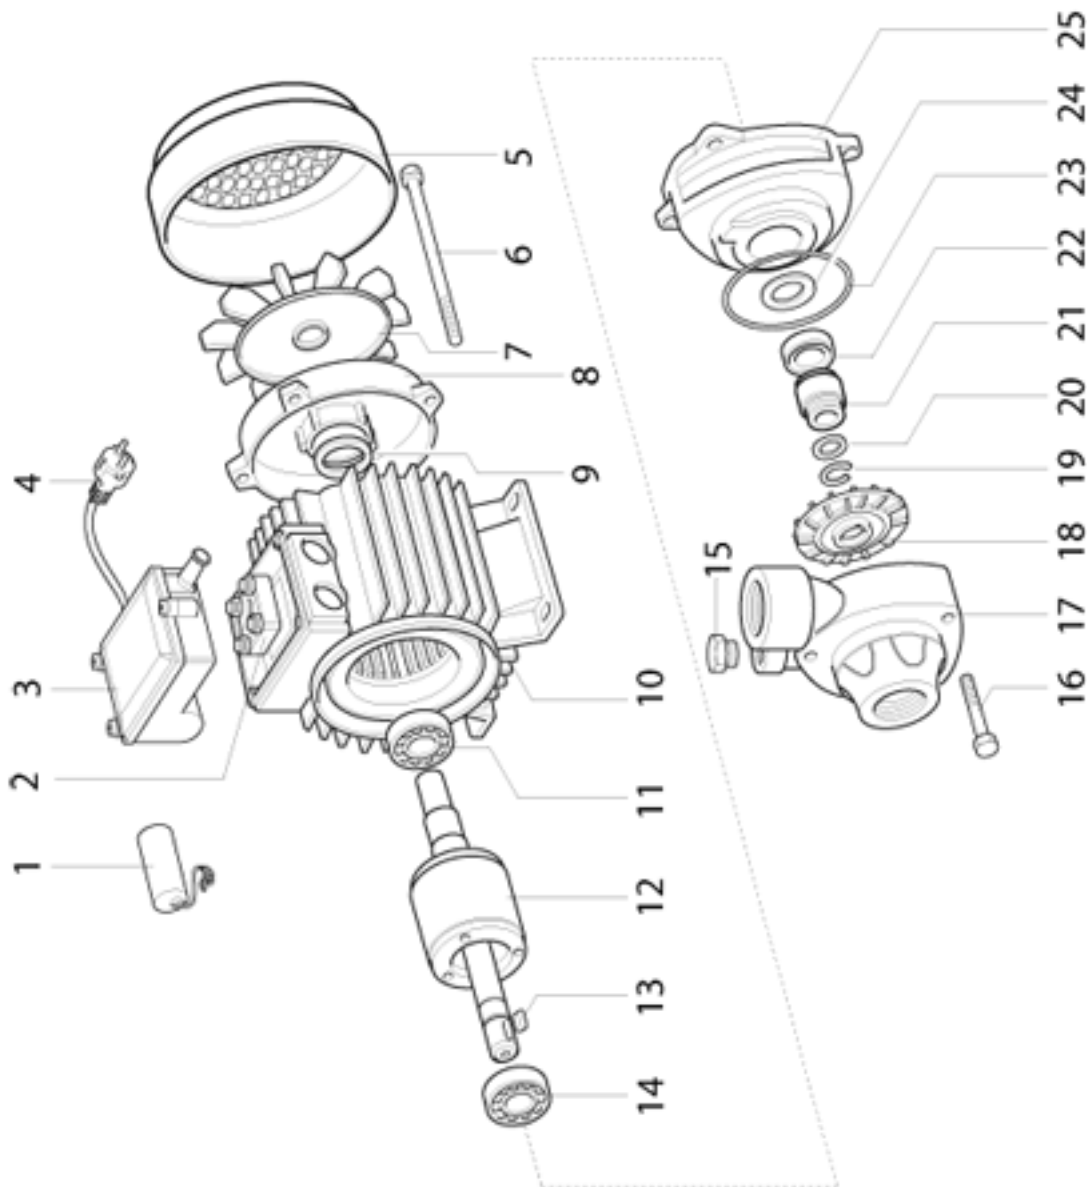

ЧАСТИ СПРАВКА: 101020700

Продукт номер кода: 101020700 - Название продукта: КРМ 80

КРМ 80

ЧАСТИ СПРАВКА: 101020700

Продукт номер кода: 101020700 - Название продукта: KPM 80

Предмет	Код	Кол-во	Описание	Variante
1	008001032	1	Конденсатор - Condensatore	
2	008001025	1	Зажимная колодка - Morsettiera	
3	008001026	1	Крышка зажимное коробки - Coprimorsettiera	
4	008001029	1	Кабель - Cavo	
5	008004055	1	Крышка вентилятора - Copriventola	
6	008001114	4	Анкерный болт - Tirante	
7	008004057	1	Вентилятор - Ventola	
8	008004056	1	Экран - Scudo	
9	008001115	1	Компенсаторное кольцо - Anello compensazione	
10	008001105	1	Статор - Statore	
11	008001116	1	Подшипник - Cuscinetto	
12	008001108	1	Ротор - Rotore	
13	008001024	1	Ключ Шпонка - Linguetta	
14	008001116	1	Подшипник - Cuscinetto	
15	008001013	1	Пробка - Tappo	
16	008001112	3	Винт - Vite	
17	008001100	1	Корпус насоса - Corpo pompa	
18	008001101	1	Крыльчатка - Girante	
19	008001015	1	Кольцо seeger - Anello seeger	
20	008001113	1	Шайба - Rondella	
21	008001017	1	Механическое уплотнение - Tenuta meccanica	
22	008001018	1	Механическое уплотнение - Tenuta meccanica	
23	008001103	1	Кольцевая прокладка - Anello OR	
24	008001019	1	Уплотнение - Anello paragocchia	
25	008001104	1	Суппорт - Supporto	