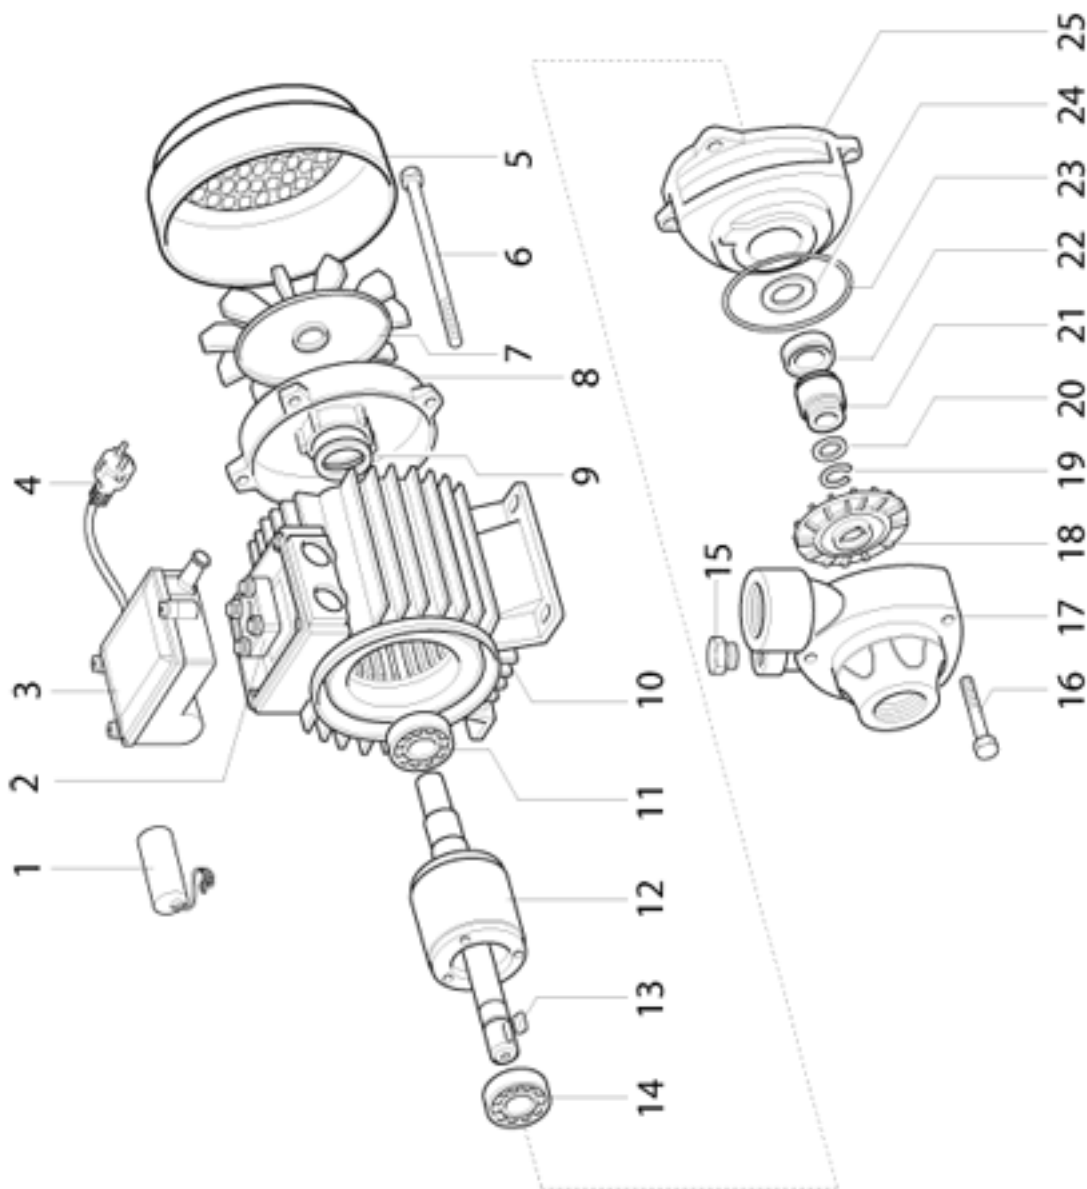

ЧАСТИ СПРАВКА: 101020300

Продукт номер кода: 101020300 - Название продукта: КРМ 50

КРМ 50

ЧАСТИ СПРАВКА: 101020300

Продукт номер кода: 101020300 - Название продукта: KPM 50

Предмет	Код	Кол-во	Описание	Variante
1	008001030	1	Конденсатор - Condensatore	
2	008001025	1	Зажимная колодка - Morsettiera	
3	008001026	1	Крышка зажимное коробки - Coprimorsettiera	
4	008001029	1	Кабель - Cavo	
5	008001008	1	Крышка вентилятора - Copriventola	
6	008001021	4	Анкерный болт - Tirante	
7	008001010	1	Вентилятор - Ventola	
8	008001009	1	Экран - Scudo	
9	008001022	1	Компенсаторное кольцо - Anello compensazione	
10	008001000	1	Статор - Statore	
11	008001023	1	Подшипник - Cuscinetto	
12	008001003	1	Ротор - Rotore	
13	008001024	1	Ключ Шпонка - Linguetta	
14	008001023	1	Подшипник - Cuscinetto	
15	008001013	1	Пробка - Tappo	
16	008001014	3	Винт - Vite	
17	008001004	1	Корпус чугунного насоса - Corpo pompa ghisa	
18	008001005	1	Крыльчатка - Girante	
19	008001015	1	Кольцо seeger - Anello seeger	
20	008001016	1	Шайба - Rondella	
21	008001017	1	Механическое уплотнение - Tenuta meccanica	
22	008001018	1	Механическое уплотнение - Tenuta meccanica	
23	008001020	1	Кольцевая прокладка - Anello OR	
24	008001019	1	Уплотнение - Anello paragoccia	
25	008001007	1	Суппорт - Supporto	