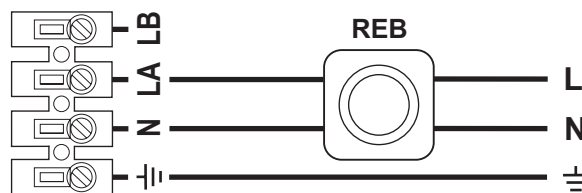

TD-1300/250 SILENT - TD-2000/315 SILENT

TD-1300/250 SILENT - TD-2000/315 SILENT

Soler & Palau Sistemas de Ventilación S.L.U.

C/ Llevant, 4
08150 Parets del Vallés (BCN)
ESPAÑA
TEL: +34935719300
FAX: +34935719301
FAX INTERNACIONAL: +34935719311
e-mail: consultas@solerpalau.com
WEB: www.solerpalau.com