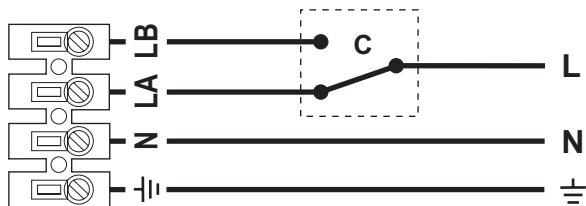

TD-1300/250 SILENT - TD-2000/315 SILENT

TD-1300/250 SILENT - TD-2000/315 SILENT

Soler & Palau Sistemas de Ventilación S.L.U.

C/ Llevant, 4
08150 Parets del Vallés (BCN)
ESPAÑA
TEL: +34935719300
FAX: +34935719301
FAX INTERNACIONAL: +34935719311
e-mail: consultas@solerpalau.com
WEB: www.solerpalau.com