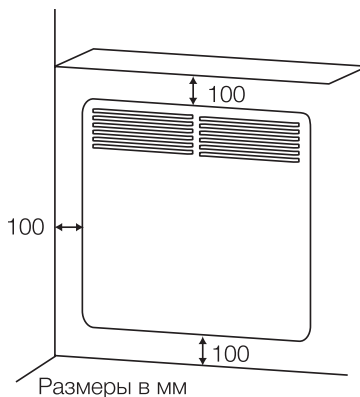

рекомендуется производителем и может привести к пожару, поражению электрическим током или несчастному случаю.

- Этот прибор предназначен только для домашнего использования, не рекомендуется использовать его в промышленных целях.
- Минимальные расстояния до других предметов:

- Перед эксплуатацией прибора необходимо удалить цветные наклейки с лицевой панели.

Назначение

Прибор предназначен для обогрева воздуха в бытовых помещениях.