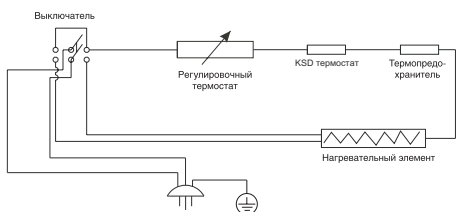

Схема электрическая