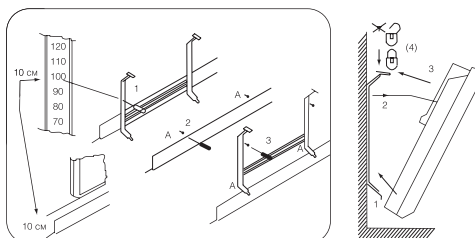

Сервисное обслуживание

В случае необходимости сервисного обслуживания обратитесь к продавцу.

Замена шнура питания.

Во избежание несчастных случаев поврежденный шнур питания должен быть заменен представителем сервисного центра или другим квалифицированным специалистом.

Монтаж прибора

1. Настенный вариант установки

С помощью кронштейнов установите обогреватель на стене у пола, согласно рисункам ниже.

2. Установка на полу (крепление стойки)

Используя стойки и ролики, которые идут в комплекте, а также изучив схему крепления ниже, установите прибор на полу.

Модель	Мощность (Вт)	TL мм	H мм	A мм	L мм	B мм	H23 мм
SHCV-1020W	1000/2000	830	400	290	250	290	200
SHCV-1015W	750/1500	640	400	195	250	195	200
SHCV-1010W	500/1000	460	400	152	155	152	200