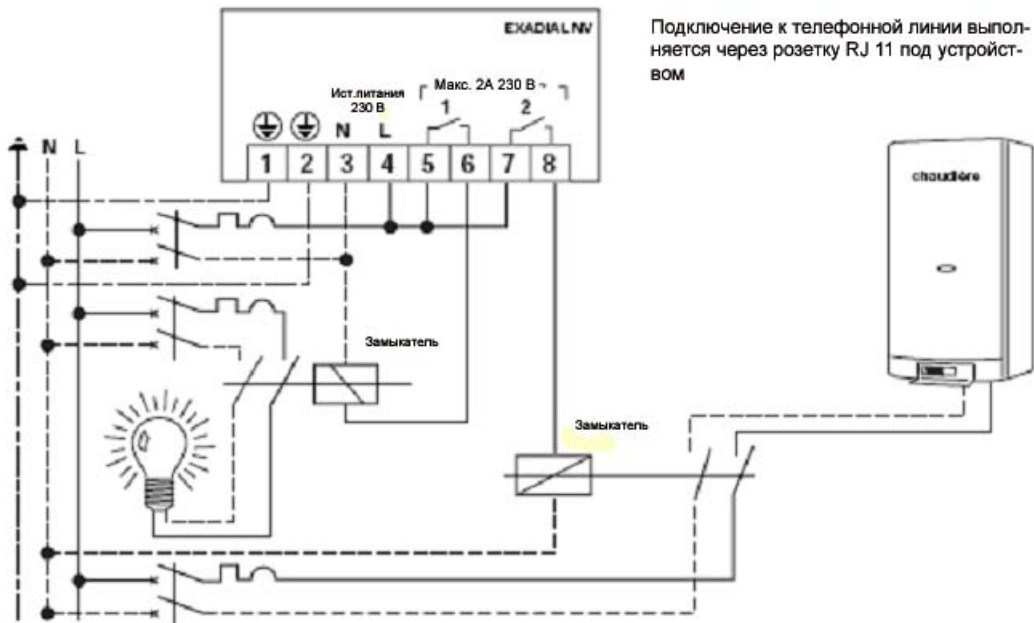

Пример релейного режима работы

Полезные советы для релейного режима работы

- Шаг 2:

Если введен неправильный код, устройство выдаст Вам сообщение «Неверный код». У Вас 3 попытки ввода правильной последовательности, в противном случае устройство зависнет.

- Если кнопка Вашего телефона не будет нажата в течение 35 секунд, EXADIAL NV зависнет.

- У Вас 3 минуты на выполнение всех операций.

- Кнопки следует нажимать во время периодов молчания.