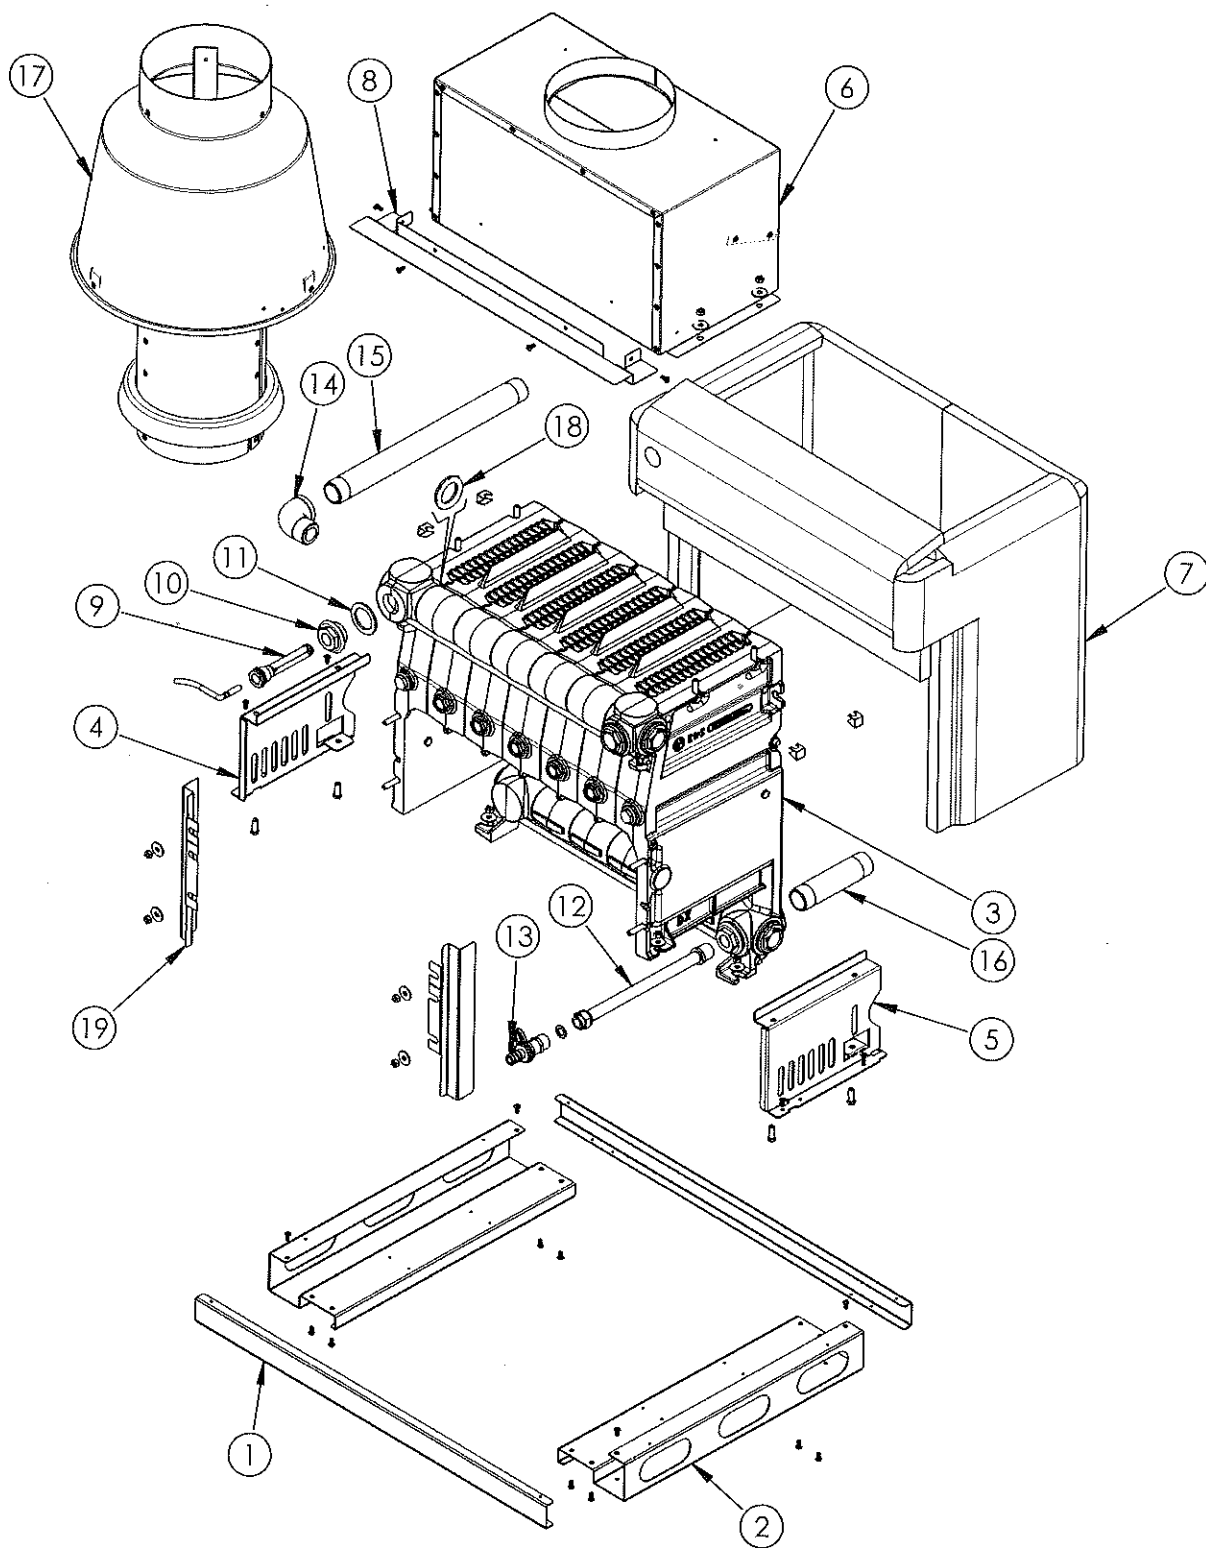

ESPLOSO
GRUPPO CRUSCOTTO
CALDAIA K1S-OR-RMOD

ESPLOSO
GRUPPO CRUSCOTTO
CALDAIA K1S-OR-RTP

ESPLOSO
GRUPPO IDRAULICO
CALDAIA K1S-OR-6V

ESPLOSO
GRUPPO MANTELLO
CALDAIE K1S-OR-2V

GRUPPO GAS CALDAIA K1S-OR-RTP

Позиция на чертеже	Код	Description English	Название
1	130WRBAA	BURNER PLATE 2V (16) TP	Горелочная плита 2V (16)
	130WRBBA	BURNER PLATE 3V (24) TP	Горелочная плита 3V (24)
	130WRBCA	BURNER PLATE 4V (32) TP	Горелочная плита 4V (32)
	130WRBDA	BURNER PLATE 5V (40) TP	Горелочная плита 5V (40)
	130WRBEA	BURNER PLATE 6V (48) TP	Горелочная плита 6V (48)
	130WRBFA	BURNER PLATE 7V (56) TP	Горелочная плита 7V (56)
2	130WRBGA	MANIFOLD 2V (16)	Газовый коллектор 2V (16)
	130WRBHA	MANIFOLD 3V (24)	Газовый коллектор 3V (24)
	130WRBIA	MANIFOLD 4V (32)	Газовый коллектор 4V (32)
	130WRBJA	MANIFOLD 5V (40)	Газовый коллектор 5V (40)
	130WRBKA	MANIFOLD 6V (48)	Газовый коллектор 6V (48)
	130WRBLA	MANIFOLD 7V (56)	Газовый коллектор 7V (56)
3	130WRBMA	GAS VALVE SIT 820 MV	Газовый клапан SIT 820 MV
4	130WRBNA	NOZZLES D2,35	Форсунки D2,35
	130WRBOA	NOZZLES D2,45 (56 ONLY)	Форсунки D2,45 (56 только)
5	130WRBPA	MANOMETER CONNECTION (CHECK VALVE)	Штуцер манометра
6	130WRBQA	COPPER SPACER	Медная шайба
7	130WRBRA	MAIN BURNER	Основная горелка
8	130WRBSA	MAIN BURNER (UNDER IGNITION BURNER)	Основная горелка (под запальной горелкой)
9	130WRBTA	CONTROL WINDOW FRAME	Смотровое окно
10	130WRBUA	CONTROL WINDOW GLASS	Стекло смотрового окна
11	130WRBVA	CLIP INSULATOR FIXING	ИЗОЛЯТОР КРЕПЛЕНИЕ
12	130WRBWA	ISOLATION FOR BURNER PLATE 2V (16)	Изоляция горелки 2V (16)
	130WRBXA	ISOLATION FOR BURNER PLATE 3V (24)	Изоляция горелки 3V (24)
	130WRBYA	ISOLATION FOR BURNER PLATE 4V (32)	Изоляция горелки 4V (32)
	130WRBZA	ISOLATION FOR BURNER PLATE 5V (40)	Изоляция горелки 5V (40)
	130WRB0A	ISOLATION FOR BURNER PLATE 6V (48)	Изоляция горелки 6V (48)
	130WRB1A	ISOLATION FOR BURNER PLATE 7V (56)	Изоляция горелки 7V (56)
13	130WRB2A	GAS PIPE 3/4"	Газовая труба 3/4"