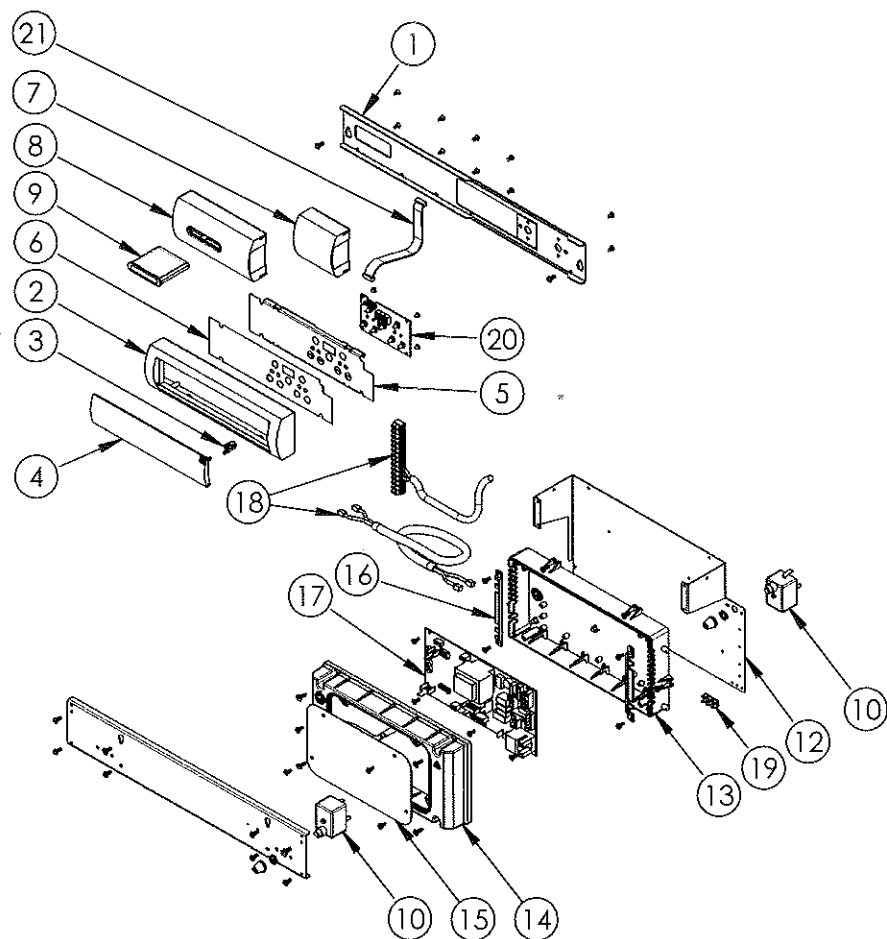

ESPLOSO
GRUPPO CRUSCOTTO
CALDAIA K1S-OR-RMOD

ESPLOSO
GRUPPO CRUSCOTTO
CALDAIA K1S-OR-RTP

ESPLOSO
GRUPPO IDRAULICO
CALDAIA K1S-OR-6V

ESPLOSO
GRUPPO MANTELLO
CALDAIE K1S-OR-2V

GRUPPO GAS CALDAIA K1S-OR-RTP

Позиция на чертеже	Код	Description English	Название
1	130WRBAA	BURNER PLATE 2V (16) TP	Горелочная плита 2V (16)
	130WRBBA	BURNER PLATE 3V (24) TP	Горелочная плита 3V (24)
	130WRBCA	BURNER PLATE 4V (32) TP	Горелочная плита 4V (32)
	130WRBDA	BURNER PLATE 5V (40) TP	Горелочная плита 5V (40)
	130WRBEA	BURNER PLATE 6V (48) TP	Горелочная плита 6V (48)
	130WRBFA	BURNER PLATE 7V (56) TP	Горелочная плита 7V (56)
2	130WRBGA	MANIFOLD 2V (16)	Газовый коллектор 2V (16)
	130WRBHA	MANIFOLD 3V (24)	Газовый коллектор 3V (24)
	130WRBIA	MANIFOLD 4V (32)	Газовый коллектор 4V (32)
	130WRBJA	MANIFOLD 5V (40)	Газовый коллектор 5V (40)
	130WRBKA	MANIFOLD 6V (48)	Газовый коллектор 6V (48)
	130WRBLA	MANIFOLD 7V (56)	Газовый коллектор 7V (56)
3	130WRBMA	GAS VALVE SIT 820 MV	Газовый клапан SIT 820 MV
4	130WRBNA	NOZZLES D2,35	Форсунки D2,35
	130WRBOA	NOZZLES D2,45 (56 ONLY)	Форсунки D2,45 (56 только)
5	130WRBPA	MANOMETER CONNECTION (CHECK VALVE)	Штуцер манометра
6	130WRBQA	COPPER SPACER	Медная шайба
7	130WRBRA	MAIN BURNER	Основная горелка
8	130WRBSA	MAIN BURNER (UNDER IGNITION BURNER)	Основная горелка (под запальной горелкой)
9	130WRBTA	CONTROL WINDOW FRAME	Смотровое окно
10	130WRBUA	CONTROL WINDOW GLASS	Стекло смотрового окна
11	130WRBVA	CLIP INSULATOR FIXING	ИЗОЛЯТОР КРЕПЛЕНИЕ
12	130WRBWA	ISOLATION FOR BURNER PLATE 2V (16)	Изоляция горелки 2V (16)
	130WRBXA	ISOLATION FOR BURNER PLATE 3V (24)	Изоляция горелки 3V (24)
	130WRBYA	ISOLATION FOR BURNER PLATE 4V (32)	Изоляция горелки 4V (32)
	130WRBZA	ISOLATION FOR BURNER PLATE 5V (40)	Изоляция горелки 5V (40)
	130WRB0A	ISOLATION FOR BURNER PLATE 6V (48)	Изоляция горелки 6V (48)
	130WRB1A	ISOLATION FOR BURNER PLATE 7V (56)	Изоляция горелки 7V (56)
13	130WRB2A	GAS PIPE 3/4"	Газовая труба 3/4"