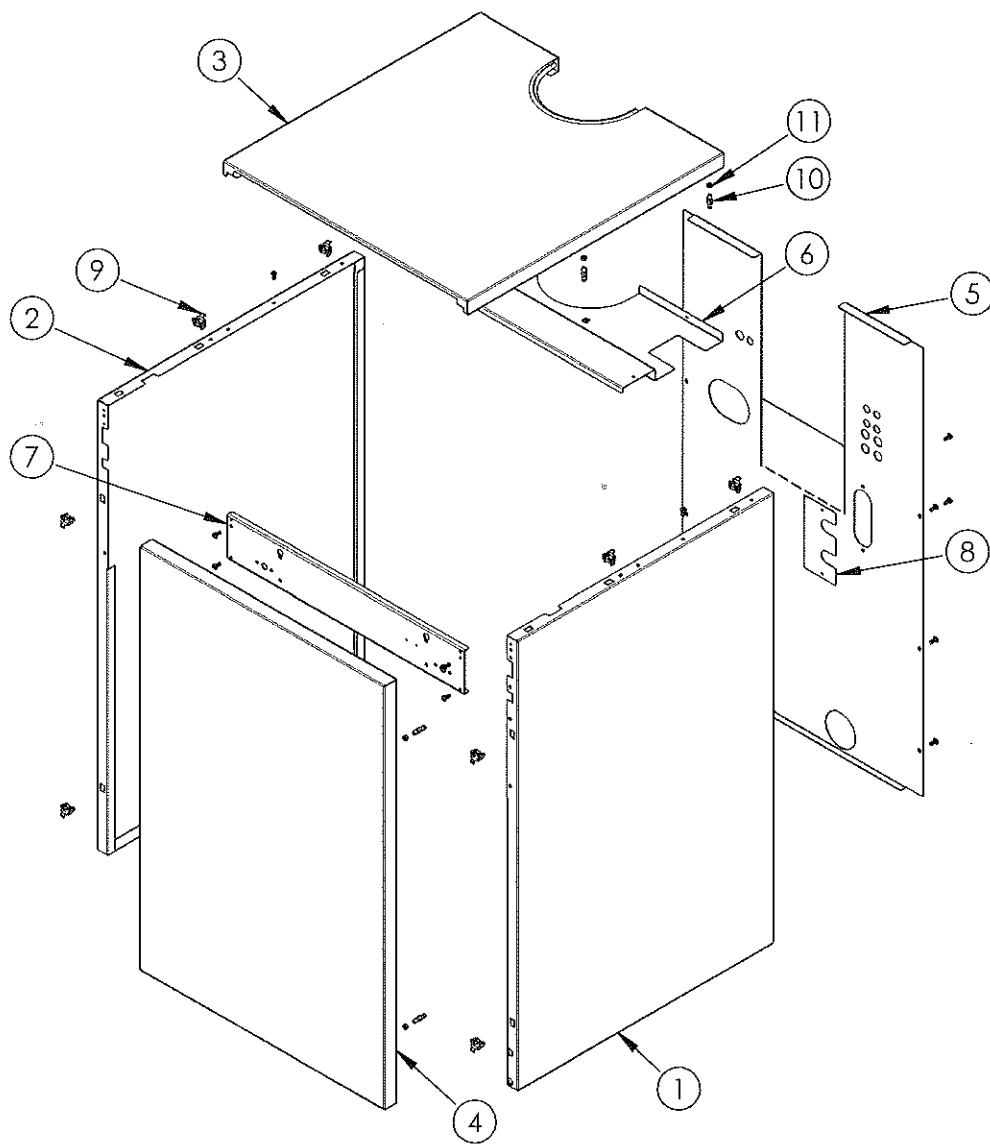

ESPLOSO
GRUPPO CRUSCOTTO
CALDAIA K1S-OR-RMOD

ESPLOSO
GRUPPO CRUSCOTTO
CALDAIA K1S-OR-RTP

ESPLOSO
GRUPPO IDRAULICO
CALDAIA K1S-OR-6V

ESPLOSO
GRUPPO MANTELLO
CALDAIE K1S-OR-2V

GRUPPO GAS CALDAIA K1S-OR-RTP

Позиция на чертеже	Код	Description English	Название
1	130WRBAA	BURNER PLATE 2V (16) TP	Горелочная плита 2V (16)
	130WRBBA	BURNER PLATE 3V (24) TP	Горелочная плита 3V (24)
	130WRBCA	BURNER PLATE 4V (32) TP	Горелочная плита 4V (32)
	130WRBDA	BURNER PLATE 5V (40) TP	Горелочная плита 5V (40)
	130WRBEA	BURNER PLATE 6V (48) TP	Горелочная плита 6V (48)
	130WRBFA	BURNER PLATE 7V (56) TP	Горелочная плита 7V (56)
2	130WRBGA	MANIFOLD 2V (16)	Газовый коллектор 2V (16)
	130WRBHA	MANIFOLD 3V (24)	Газовый коллектор 3V (24)
	130WRBIA	MANIFOLD 4V (32)	Газовый коллектор 4V (32)
	130WRBJA	MANIFOLD 5V (40)	Газовый коллектор 5V (40)
	130WRBKA	MANIFOLD 6V (48)	Газовый коллектор 6V (48)
	130WRBLA	MANIFOLD 7V (56)	Газовый коллектор 7V (56)
3	130WRBMA	GAS VALVE SIT 820 MV	Газовый клапан SIT 820 MV
4	130WRBNA	NOZZLES D2,35	Форсунки D2,35
	130WRBOA	NOZZLES D2,45 (56 ONLY)	Форсунки D2,45 (56 только)
5	130WRBPA	MANOMETER CONNECTION (CHECK VALVE)	Штуцер манометра
6	130WRBQA	COPPER SPACER	Медная шайба
7	130WRBRA	MAIN BURNER	Основная горелка
8	130WRBSA	MAIN BURNER (UNDER IGNITION BURNER)	Основная горелка (под запальной горелкой)
9	130WRBTA	CONTROL WINDOW FRAME	Смотровое окно
10	130WRBUA	CONTROL WINDOW GLASS	Стекло смотрового окна
11	130WRBVA	CLIP INSULATOR FIXING	ИЗОЛЯТОР КРЕПЛЕНИЕ
12	130WRBWA	ISOLATION FOR BURNER PLATE 2V (16)	Изоляция горелки 2V (16)
	130WRBXA	ISOLATION FOR BURNER PLATE 3V (24)	Изоляция горелки 3V (24)
	130WRBYA	ISOLATION FOR BURNER PLATE 4V (32)	Изоляция горелки 4V (32)
	130WRBZA	ISOLATION FOR BURNER PLATE 5V (40)	Изоляция горелки 5V (40)
	130WRB0A	ISOLATION FOR BURNER PLATE 6V (48)	Изоляция горелки 6V (48)
	130WRB1A	ISOLATION FOR BURNER PLATE 7V (56)	Изоляция горелки 7V (56)
13	130WRB2A	GAS PIPE 3/4"	Газовая труба 3/4"