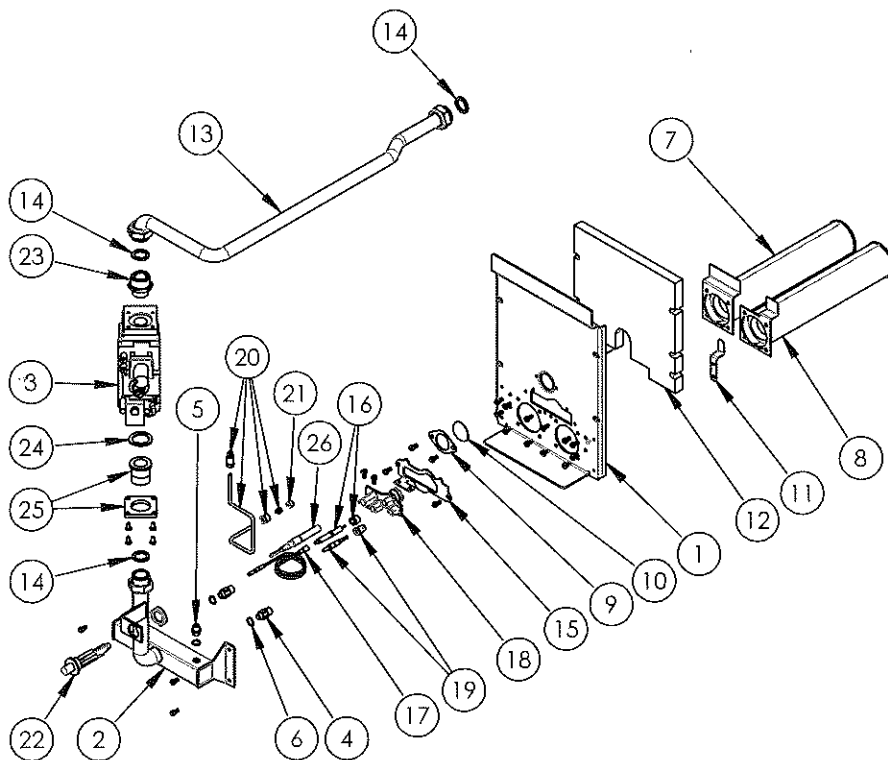

ESPLOSO
GRUPPO GAS
CALDAIA K1S-OR-RMOD