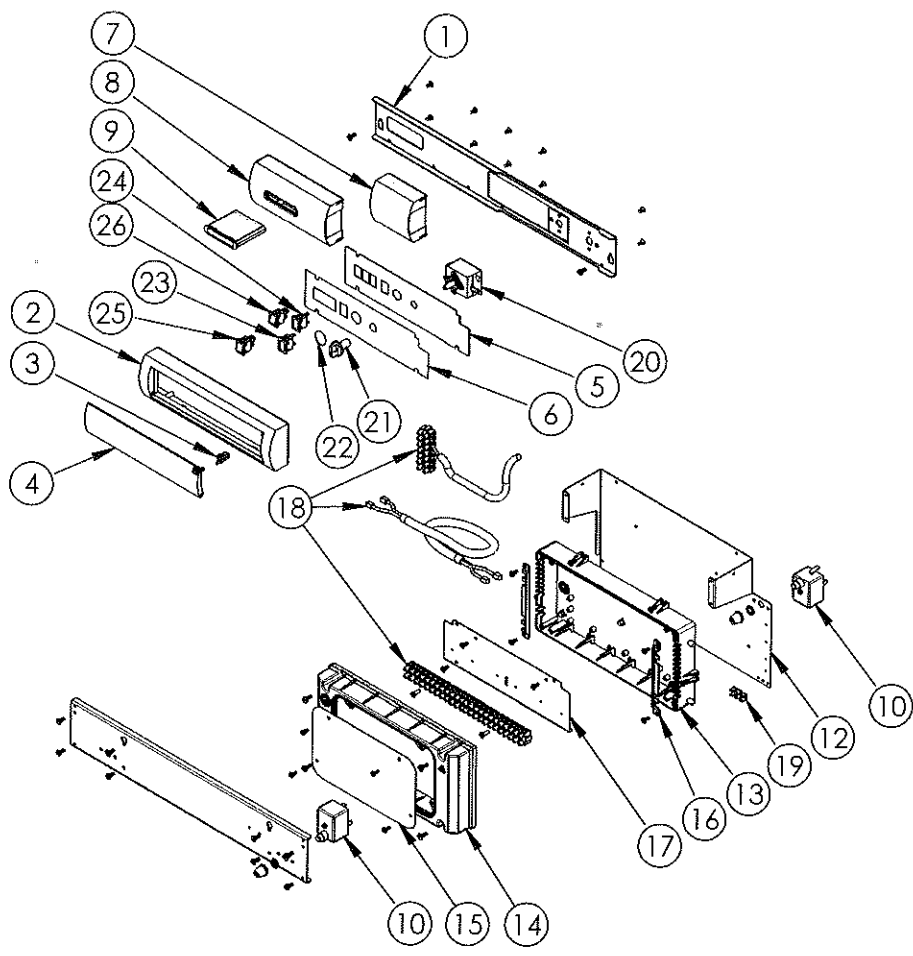

ESPLOSO
GRUPPO GAS
CALDAIA K1S-OR-RTP