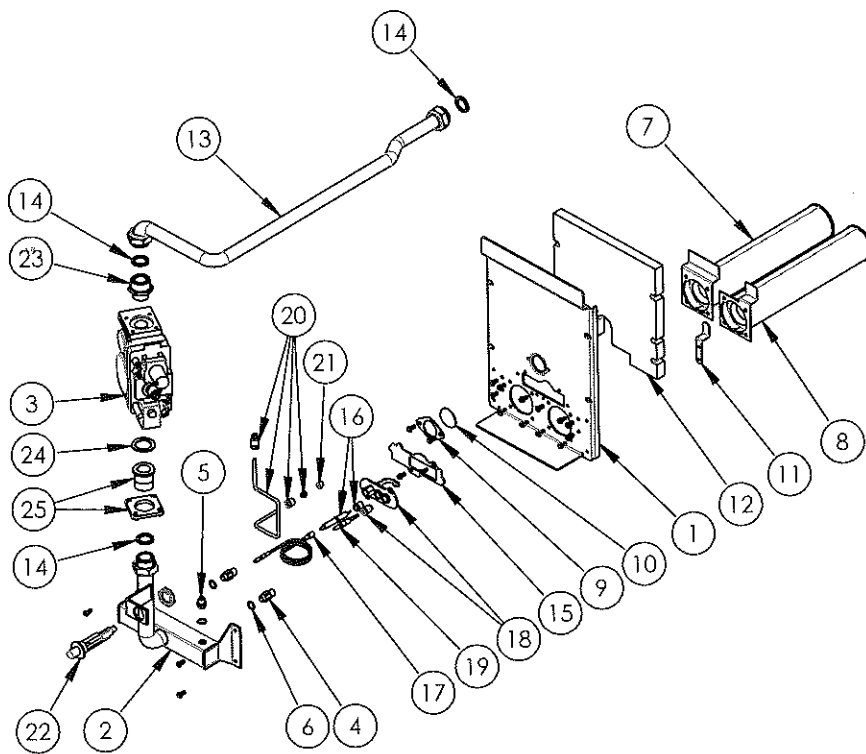

ESPLOSO
GRUPPO GAS
CALDAIA K1S-OR-RAP