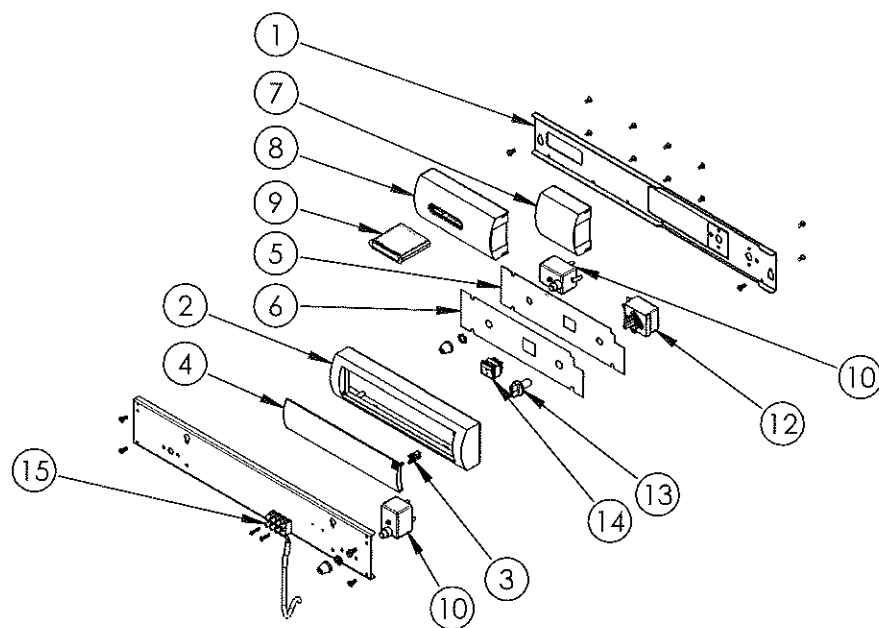

ESPLOSO
GRUPPO CRUSCOTTO
CALDAIA K1S-OR-RMOD

ESPLOSO
GRUPPO CRUSCOTTO
CALDAIA K1S-OR-RTP

ESPLOSO
GRUPPO IDRAULICO
CALDAIA K1S-OR-6V

ESPLOSO
GRUPPO MANTELLO
CALDAIE K1S-OR-2V

GRUPPO GAS CALDAIA K1S-OR-RTP

Позиция на чертеже	Код	Description English	Название
1	130WRBAA	BURNER PLATE 2V (16) TP	Горелочная плита 2V (16)
	130WRBBA	BURNER PLATE 3V (24) TP	Горелочная плита 3V (24)
	130WRBCA	BURNER PLATE 4V (32) TP	Горелочная плита 4V (32)
	130WRBDA	BURNER PLATE 5V (40) TP	Горелочная плита 5V (40)
	130WRBEA	BURNER PLATE 6V (48) TP	Горелочная плита 6V (48)
	130WRBFA	BURNER PLATE 7V (56) TP	Горелочная плита 7V (56)
2	130WRBGA	MANIFOLD 2V (16)	Газовый коллектор 2V (16)
	130WRBHA	MANIFOLD 3V (24)	Газовый коллектор 3V (24)
	130WRBIA	MANIFOLD 4V (32)	Газовый коллектор 4V (32)
	130WRBJA	MANIFOLD 5V (40)	Газовый коллектор 5V (40)
	130WRBKA	MANIFOLD 6V (48)	Газовый коллектор 6V (48)
	130WRBLA	MANIFOLD 7V (56)	Газовый коллектор 7V (56)
3	130WRBMA	GAS VALVE SIT 820 MV	Газовый клапан SIT 820 MV
4	130WRBNA	NOZZLES D2,35	Форсунки D2,35
	130WRBOA	NOZZLES D2,45 (56 ONLY)	Форсунки D2,45 (56 только)
5	130WRBPA	MANOMETER CONNECTION (CHECK VALVE)	Штуцер манометра
6	130WRBQA	COPPER SPACER	Медная шайба
7	130WRBRA	MAIN BURNER	Основная горелка
8	130WRBSA	MAIN BURNER (UNDER IGNITION BURNER)	Основная горелка (под запальной горелкой)
9	130WRBTA	CONTROL WINDOW FRAME	Смотровое окно
10	130WRBUA	CONTROL WINDOW GLASS	Стекло смотрового окна
11	130WRBVA	CLIP INSULATOR FIXING	ИЗОЛЯТОР КРЕПЛЕНИЕ
12	130WRBWA	ISOLATION FOR BURNER PLATE 2V (16)	Изоляция горелки 2V (16)
	130WRBXA	ISOLATION FOR BURNER PLATE 3V (24)	Изоляция горелки 3V (24)
	130WRBYA	ISOLATION FOR BURNER PLATE 4V (32)	Изоляция горелки 4V (32)
	130WRBZA	ISOLATION FOR BURNER PLATE 5V (40)	Изоляция горелки 5V (40)
	130WRB0A	ISOLATION FOR BURNER PLATE 6V (48)	Изоляция горелки 6V (48)
	130WRB1A	ISOLATION FOR BURNER PLATE 7V (56)	Изоляция горелки 7V (56)
13	130WRB2A	GAS PIPE 3/4"	Газовая труба 3/4"