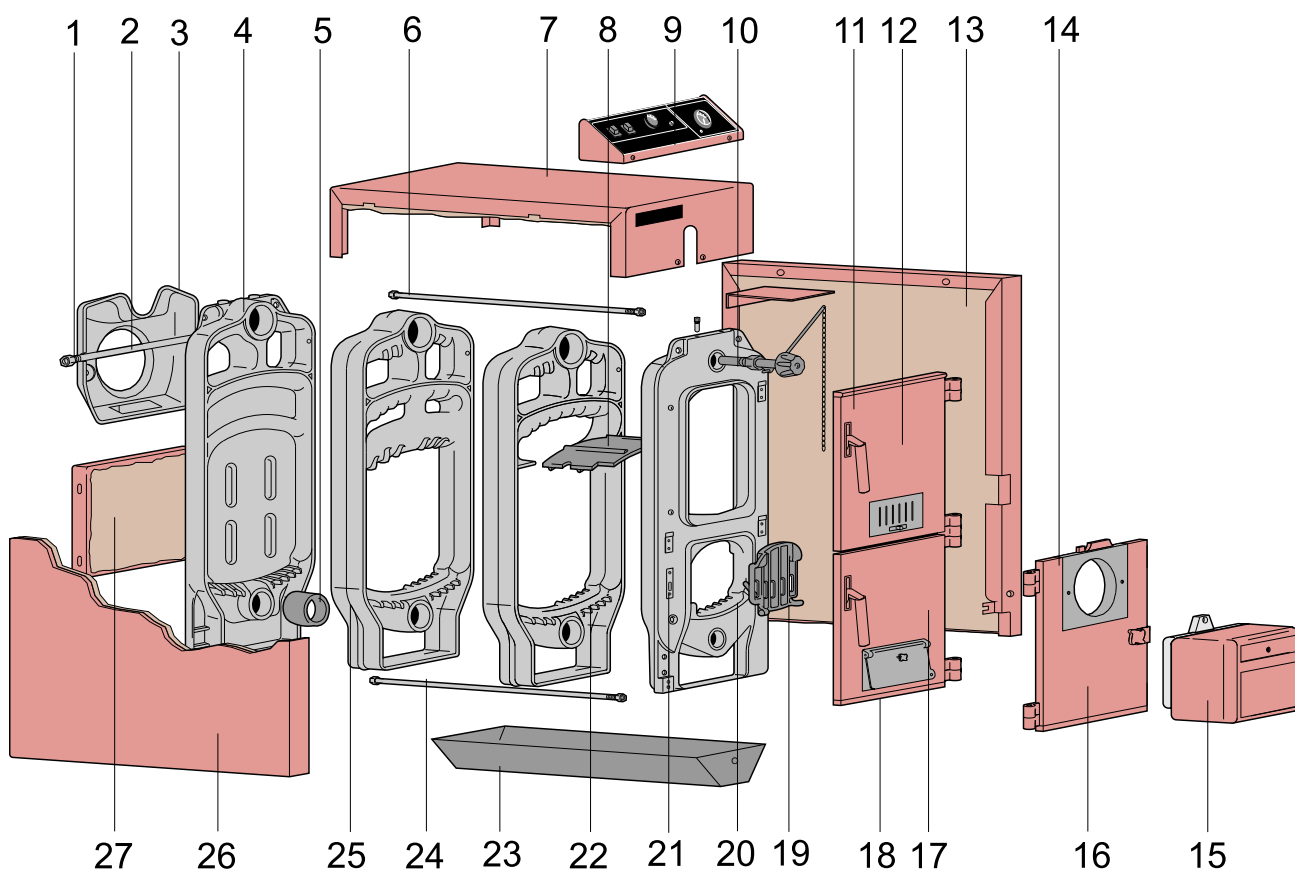

ES CALDERA P-30

FR CHAUDIÈRE P-30

IT CALDAIA P-30

GB P-30 BOILER

DE HEIZKESSEL P-30

PT CALDEIRA P-30

ROCA

ES CUADRO CONTROL P-30

FR TABLEAU DE CONTRÔLE P-30

IT QUADRO CONTROLLO P-30

GB CONTROL PANEL P-30

DE SCHALTAFEL P-30

PT QUADRO CONTROL P-30

ROCA