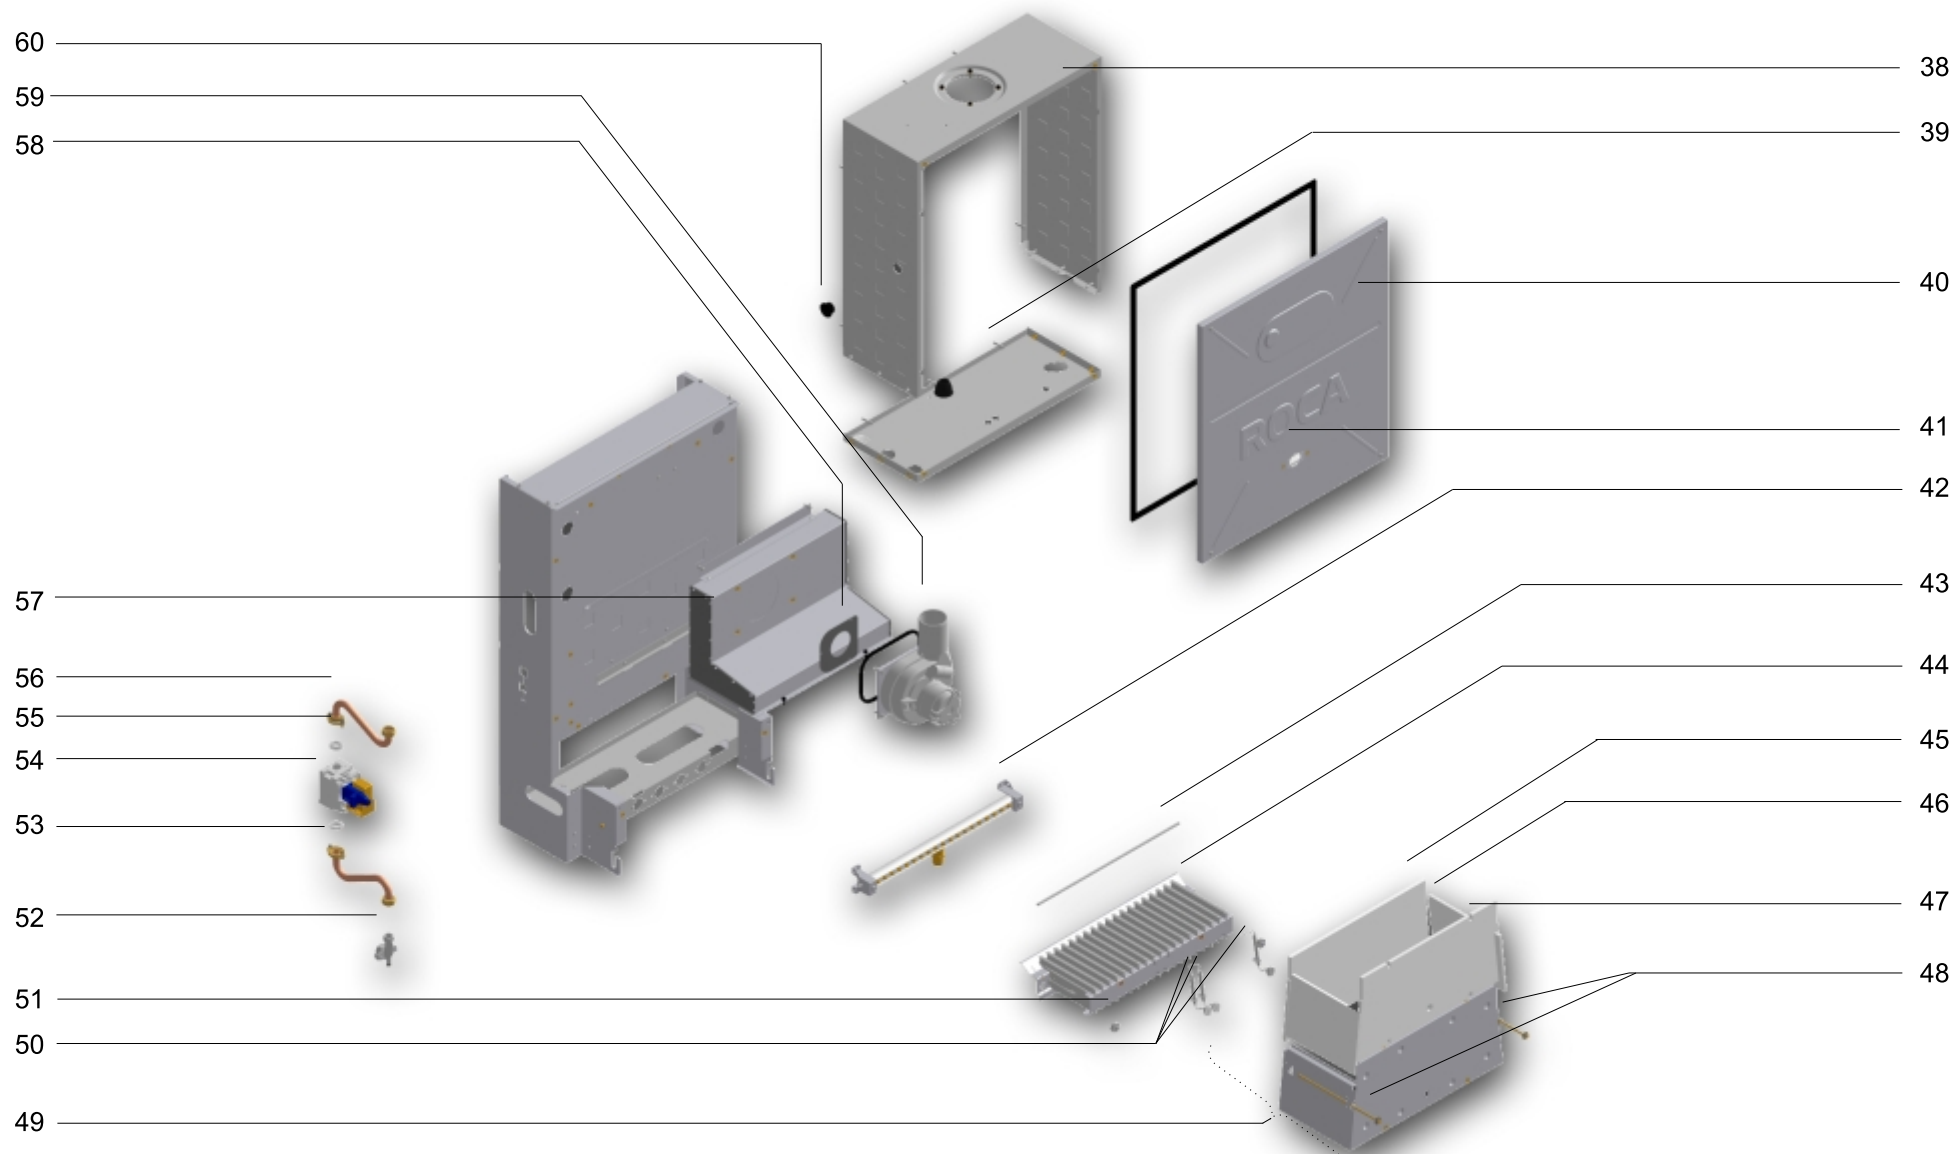

ES EXPLOSIÓN GAS + COMBUSTIÓN
CALDERA LAURA 30/30F

FR VUE ÉCLATÉE GAZ + COMBUSTION
CHAUDIÈRE LAURA 30/30F

IT ESPLOSO GAS + COMBUSTIONE
CALDAIA LAURA 30/30F

GB GAS + COMBUSTION BLOW-UP,
BOILER LAURA 30/30F

DE EXPLOSION GAS + VERBRENNUNG
HEIZKESSEL LAURA 30/30F

PT EXPLOÇÃO GAS + COMBUSTÃO
CALDEIRA LAURA 30/30F

ROCA