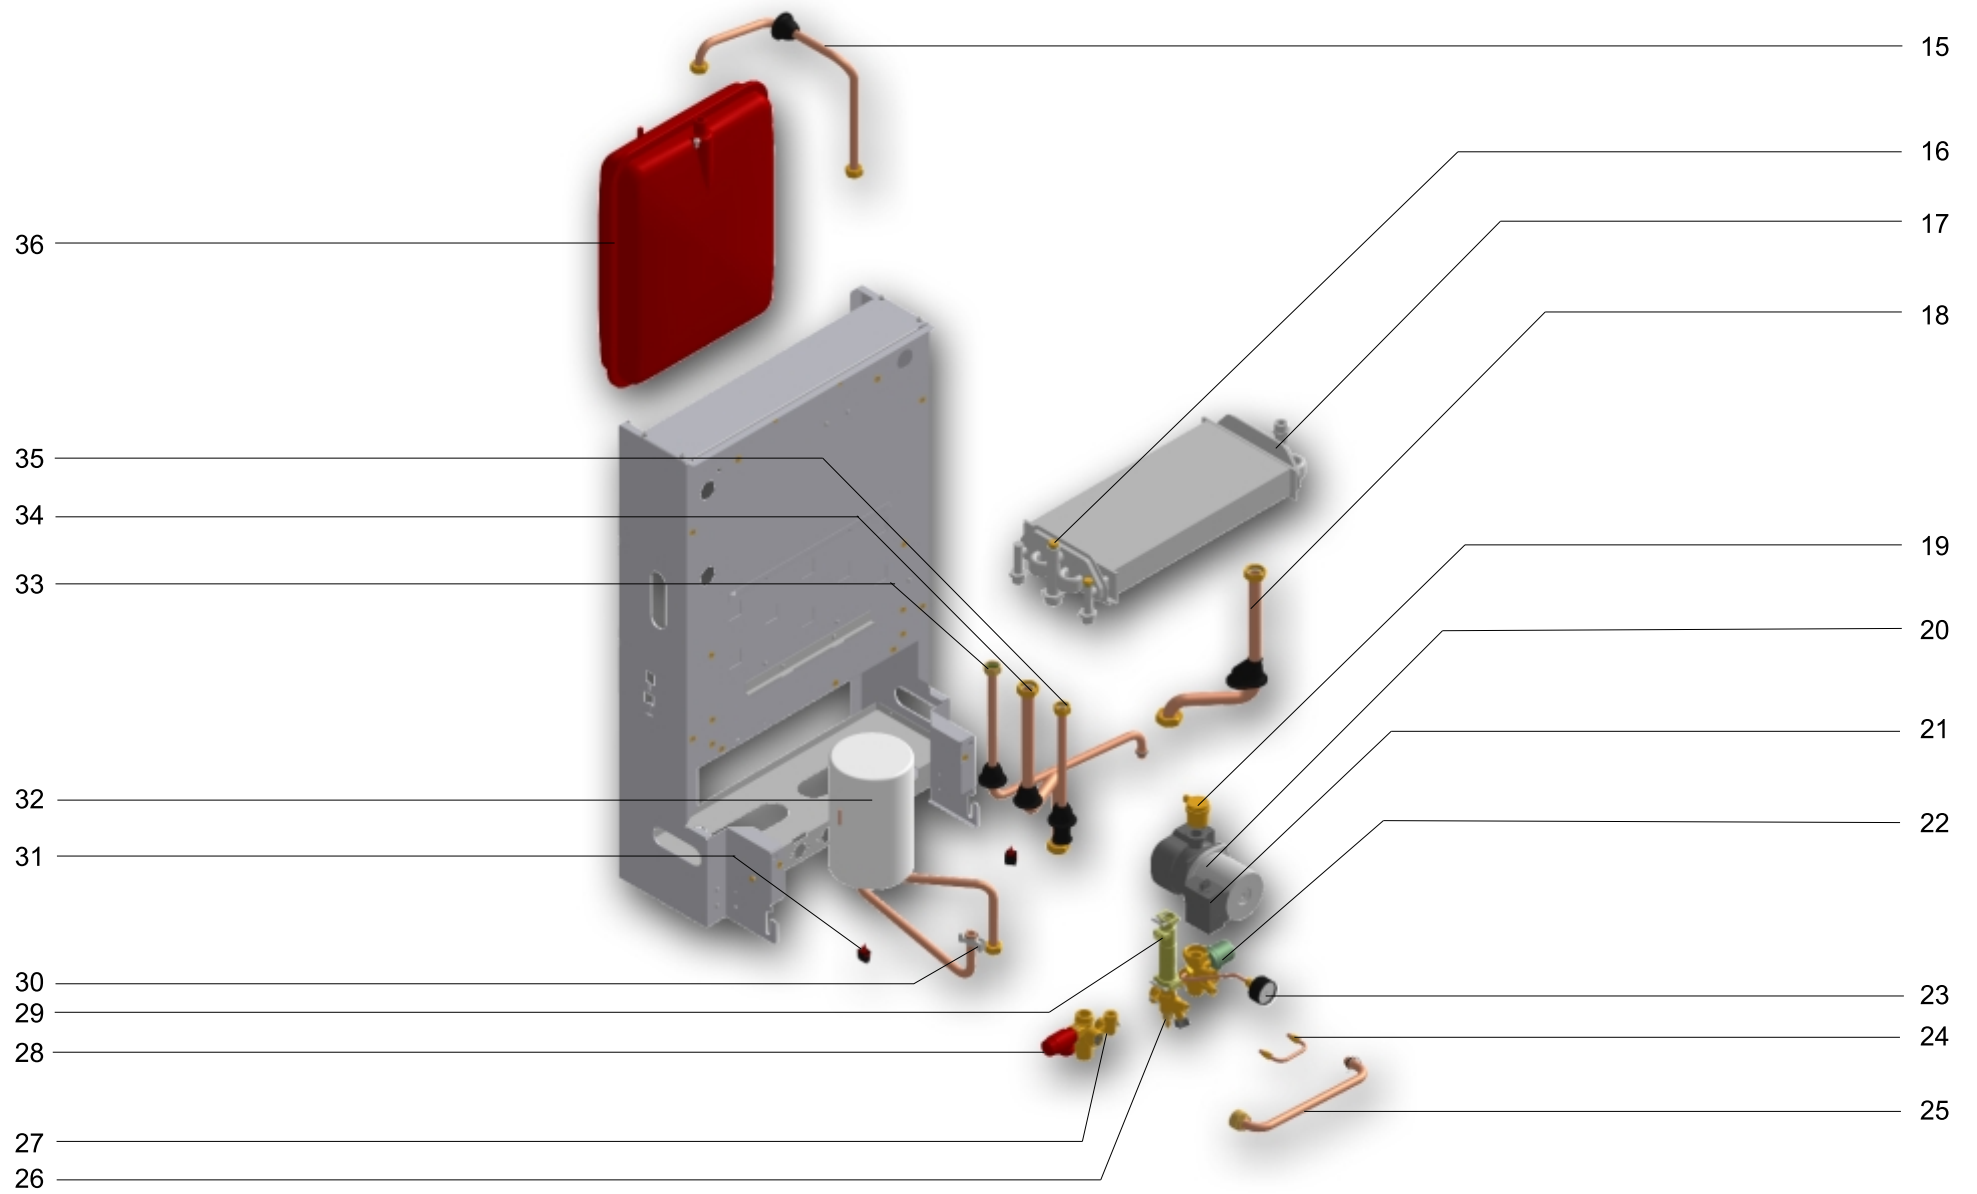

**ES** EXPLOSIÓN SOPORTE + ENVOLVENTE  
CALDERA LAURA 30/30F

**FR** VUE ÉCLATÉE SUPPORT + ENVELOPPES  
CHAUDIÈRE LAURA 30/30F

**IT** ESPLOSO SUPPORTO + MANTELLO  
CALDAIA LAURA 30/30F

**GB** HOLDER + CASINGS BLOW-UP  
BOILER LAURA 30/30F

**DE** EXPLOSION HALTERUNG +  
KESSELMÄNTEL HEIZKESSEL  
LAURA 30/30F

**PT** EXPLOÇÃO SUPORTE + ENVOLVENTE  
CALDEIRA LAURA 30/30F

**ROCA**

ES EXPLOSIÓN HIDRÁULICA  
CALDERA LAURA 30/30F

FR VUE ÉCLATÉE HYDRAULIQUE  
CHAUDIÈRES LAURA 30/30F

IT ESPLOSO IDRAULICO  
CALDAIA LAURA 30/30F

GB HYDRAULIC BLOW-UP  
BOILER LAURA 30/30F

DE EXPLOSION HYDRAULIK  
HEIZKESSEL LAURA 30/30F

PT EXPLOÇÃO HIDRÁULICA  
CALDEIRA LAURA 30/30F

# ROCA

ES EXPLOSIÓN GAS + COMBUSTIÓN  
CALDERA LAURA 30/30F

FR VUE ÉCLATÉE GAZ + COMBUSTION  
CHAUDIÈRE LAURA 30/30F

IT ESPLOSO GAS + COMBUSTIONE  
CALDAIA LAURA 30/30F

GB GAS + COMBUSTION BLOW-UP,  
BOILER LAURA 30/30F