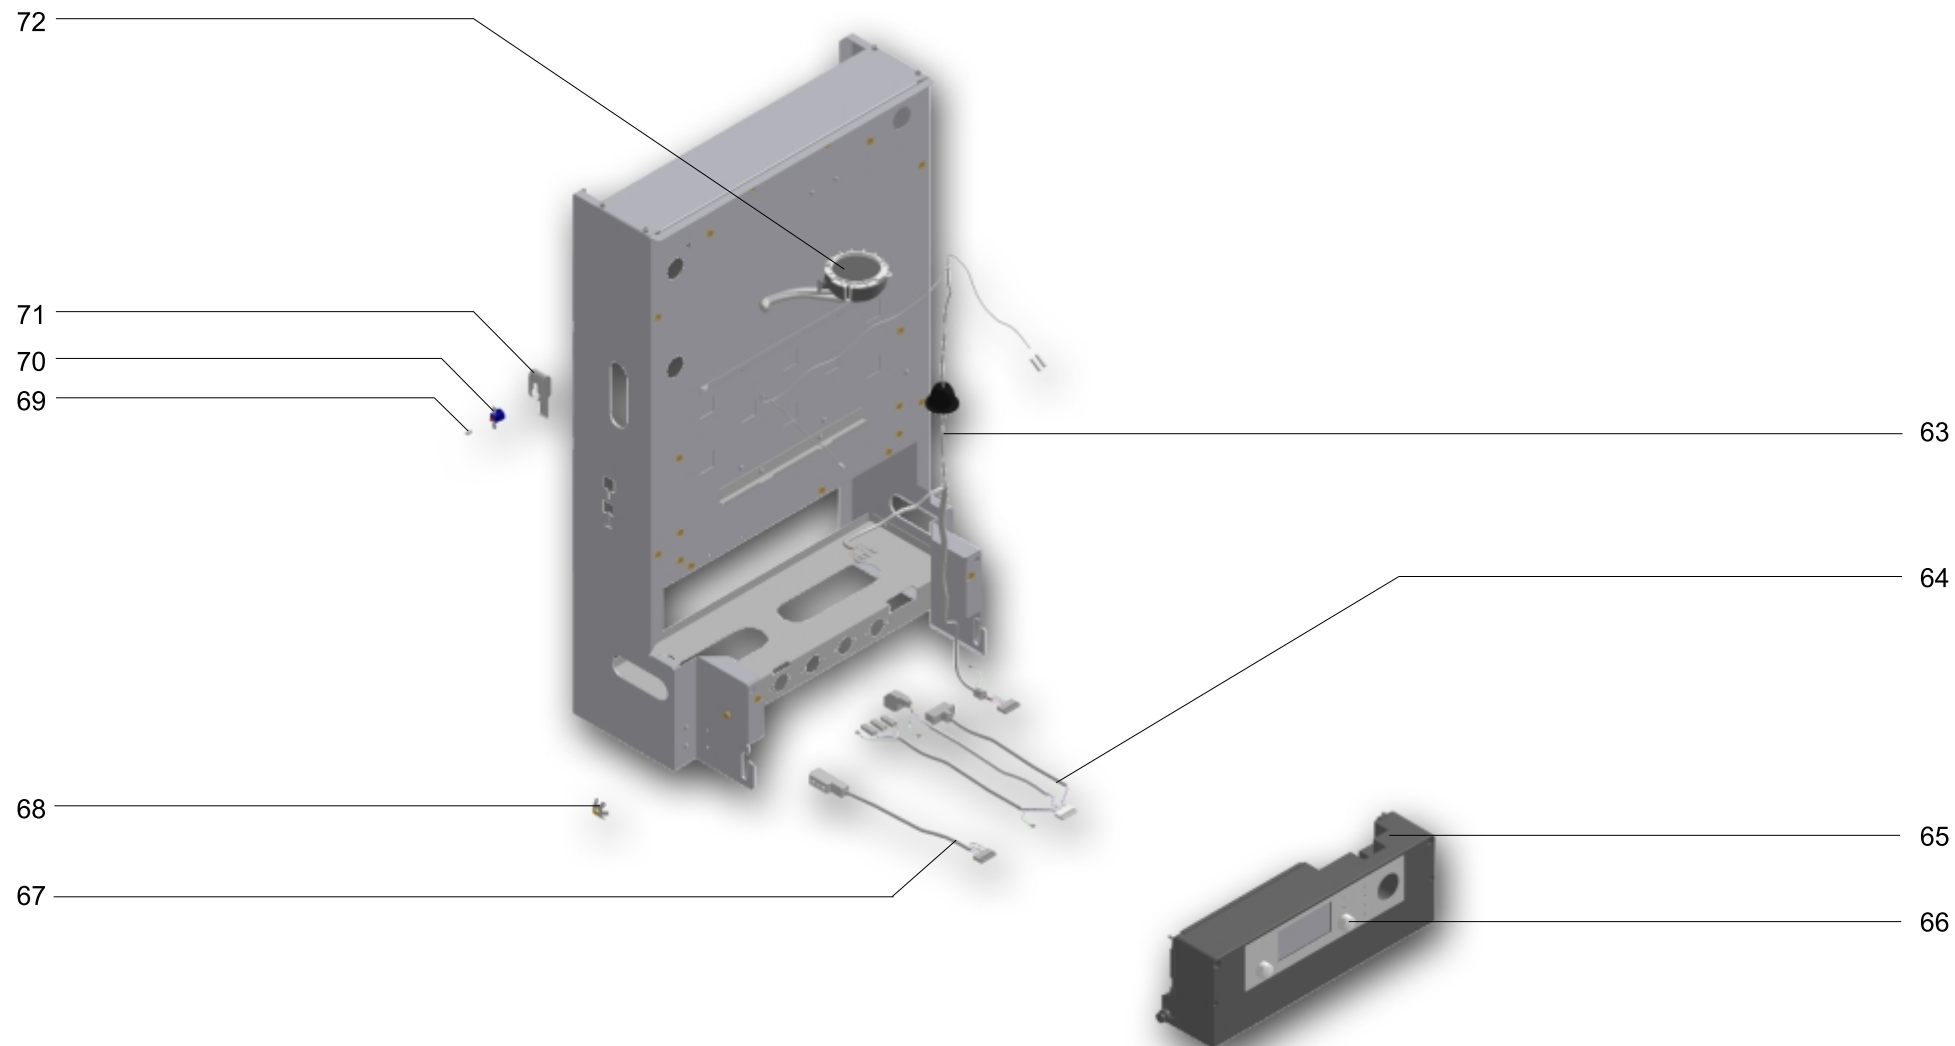

ES EXPLOSIÓN ELÉCTRICA + ELECTRÓNICA
CALDERA LAURA 30/30F

FR VUE ÉCLATÉE ÉLECTRIQUE +
ÉLECTRONIQUE CHAUDIÈRE
LAURA 30/30F

IT ESPLOSO ELETTRICO + ELETTRONICO
CALDAIA LAURA 30/30F

GB ELECTRIC + ELECTRONIC BLOW-UP,
BOILER LAURA 30/30F

DE EXPLOSION ELEKTRIK + ELEKTRONIK
HEIZKESSEL LAURA 30/30F

PT EXPLOÇÃO ELÉTRICA + ELECTRÓNICA
CALDEIRA LAURA 30/30F

ROCA