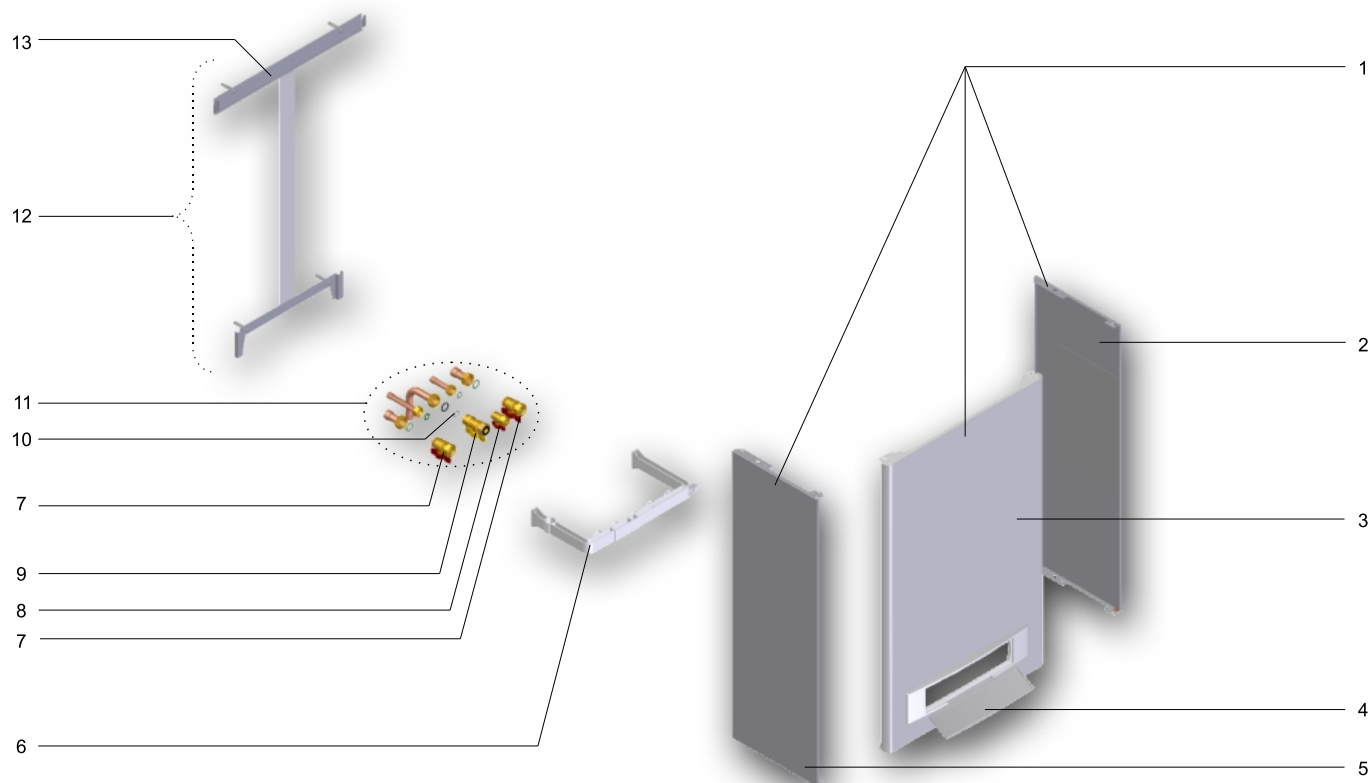

**ES** EXPLOSIÓN SOPORTE + ENVOLVENTE  
CALDERA LAURA 30/30F

**FR** VUE ÉCLATÉE SUPPORT + ENVELOPPES  
CHAUDIÈRE LAURA 30/30F

**IT** ESPLOSO SUPPORTO + MANTELLO  
CALDAIA LAURA 30/30F

**GB** HOLDER + CASINGS BLOW-UP  
BOILER LAURA 30/30F

**DE** EXPLOSION HALTERUNG +  
KESSELMÄNTEL HEIZKESSEL  
LAURA 30/30F

**PT** EXPLOÇÃO SUPORTE + ENVOLVENTE  
CALDEIRA LAURA 30/30F

**ROCA**

ES EXPLOSIÓN HIDRÁULICA  
CALDERA LAURA 30/30F

FR VUE ÉCLATÉE HYDRAULIQUE  
CHAUDIÈRES LAURA 30/30F

IT ESPLOSO IDRAULICO  
CALDAIA LAURA 30/30F

GB HYDRAULIC BLOW-UP  
BOILER LAURA 30/30F

DE EXPLOSION HYDRAULIK  
HEIZKESSEL LAURA 30/30F

PT EXPLOÇÃO HIDRÁULICA  
CALDEIRA LAURA 30/30F

# ROCA

ES EXPLOSIÓN GAS + COMBUSTIÓN  
CALDERA LAURA 30/30F

FR VUE ÉCLATÉE GAZ + COMBUSTION  
CHAUDIÈRE LAURA 30/30F

IT ESPLOSO GAS + COMBUSTIONE  
CALDAIA LAURA 30/30F

GB GAS + COMBUSTION BLOW-UP,  
BOILER LAURA 30/30F