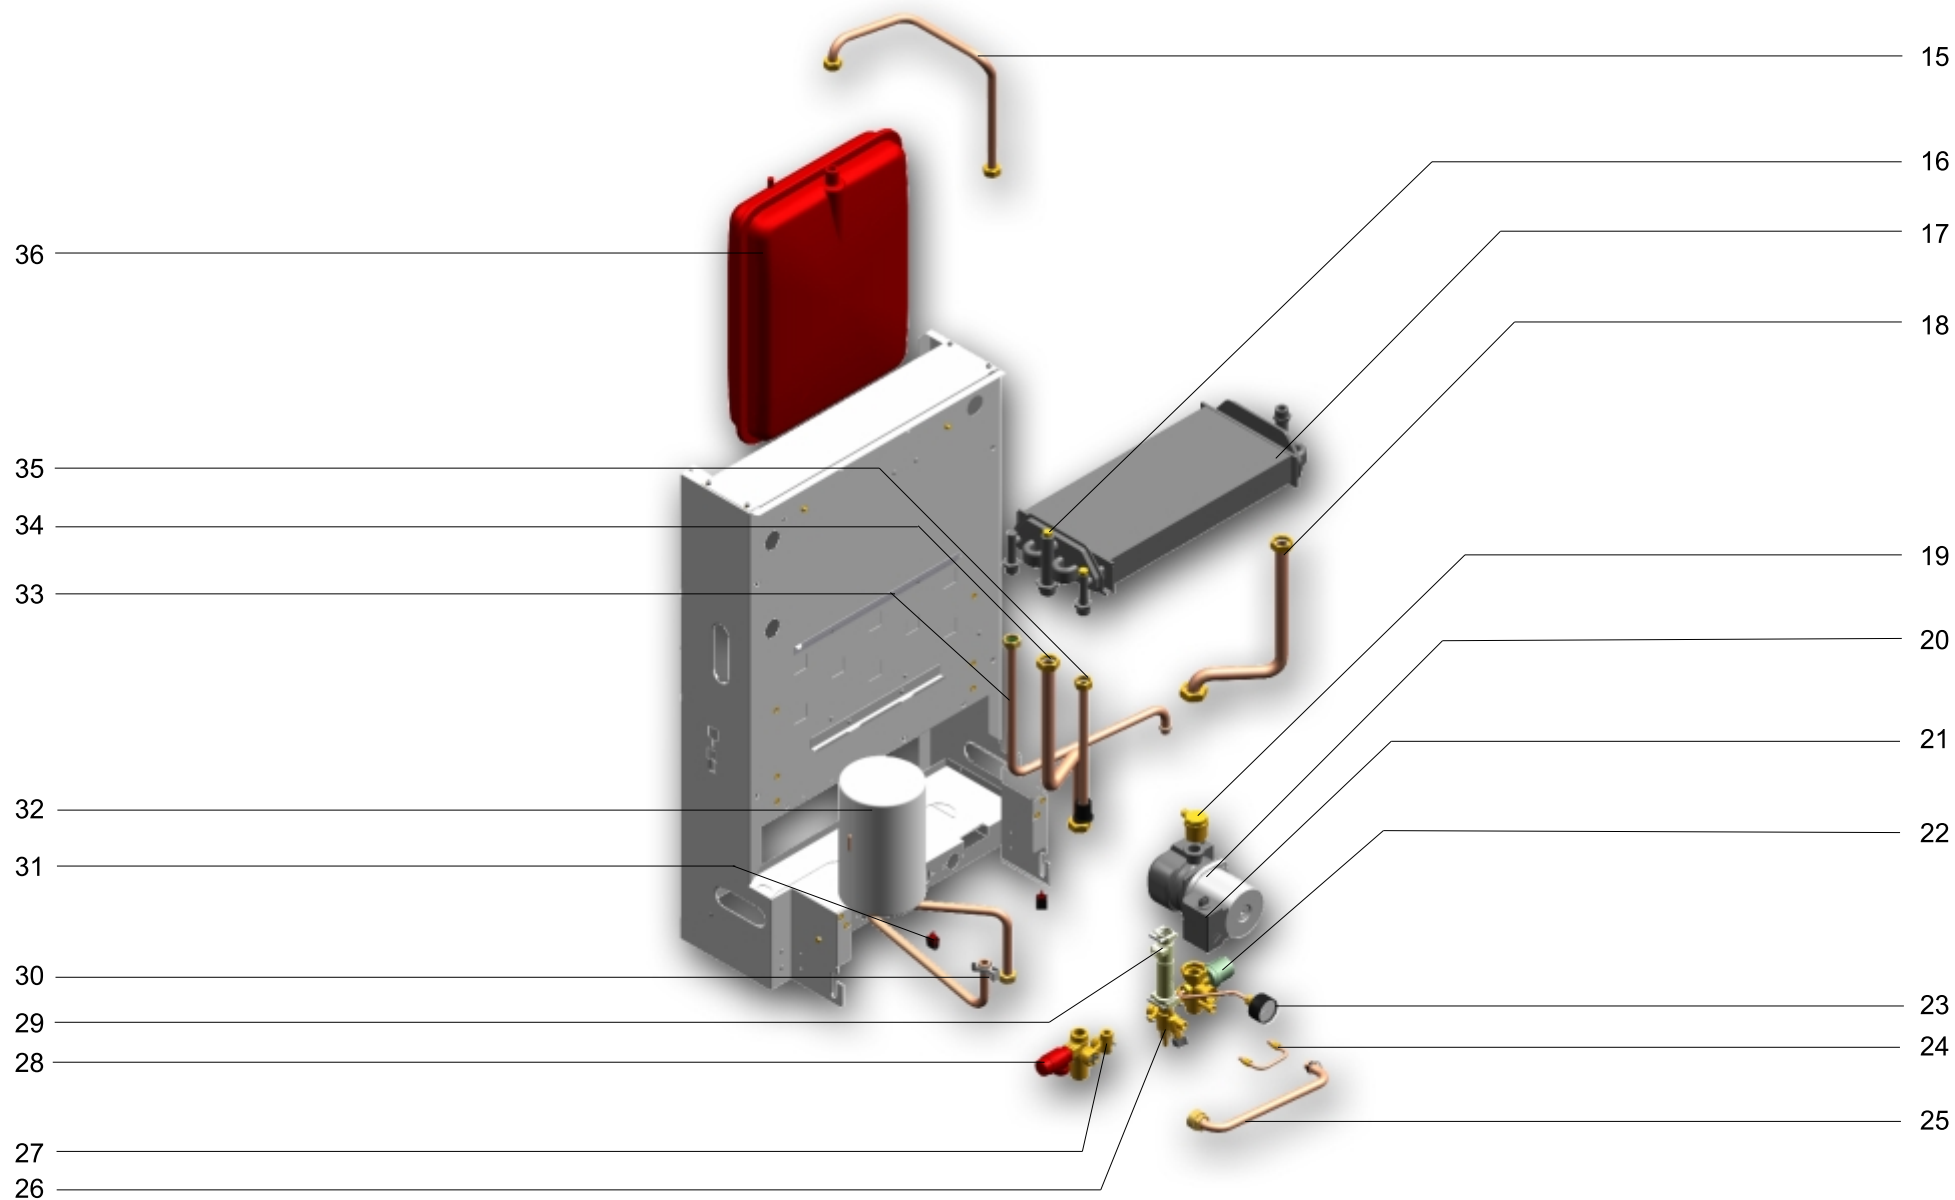

ES EXPLOSIÓN SOPORTE + ENVOLVENTE
CALDERA LAURA 30/30

FR VUE ÉCLATÉE SUPPORT + ENVELOPPES
CHAUDIÈRE LAURA 30/30

IT ESPLOSO SUPPORTO + MANTELLO
CALDAIA LAURA 30/30

GB HOLDER + CASINGS BLOW-UP
BOILER LAURA 30/30

DE EXPLOSION HALTERUNG +
KESSELMÄNTEL HEIZKESSEL
LAURA 30/30

PT EXPLOÇÃO SUPORTE + ENVOLVENTE
CALDEIRA LAURA 30/30

ROCA

ES EXPLOSIÓN HIDRÁULICA
CALDERA LAURA 30/30

FR VUE ÉCLATÉE HYDRAULIQUE
CHAUDIÈRES LAURA 30/30

IT ESPLOSO IDRAULICO
CALDAIA LAURA 30/30

GB HYDRAULIC BLOW-UP
BOILER LAURA 30/30

DE EXPLOSION HYDRAULIK
HEIZKESSEL LAURA 30/30

PT EXPLOÇÃO HIDRÁULICA
CALDEIRA LAURA 30/30

ROCA

ES EXPLOSIÓN GAS + COMBUSTIÓN
CALDERA LAURA 30/30