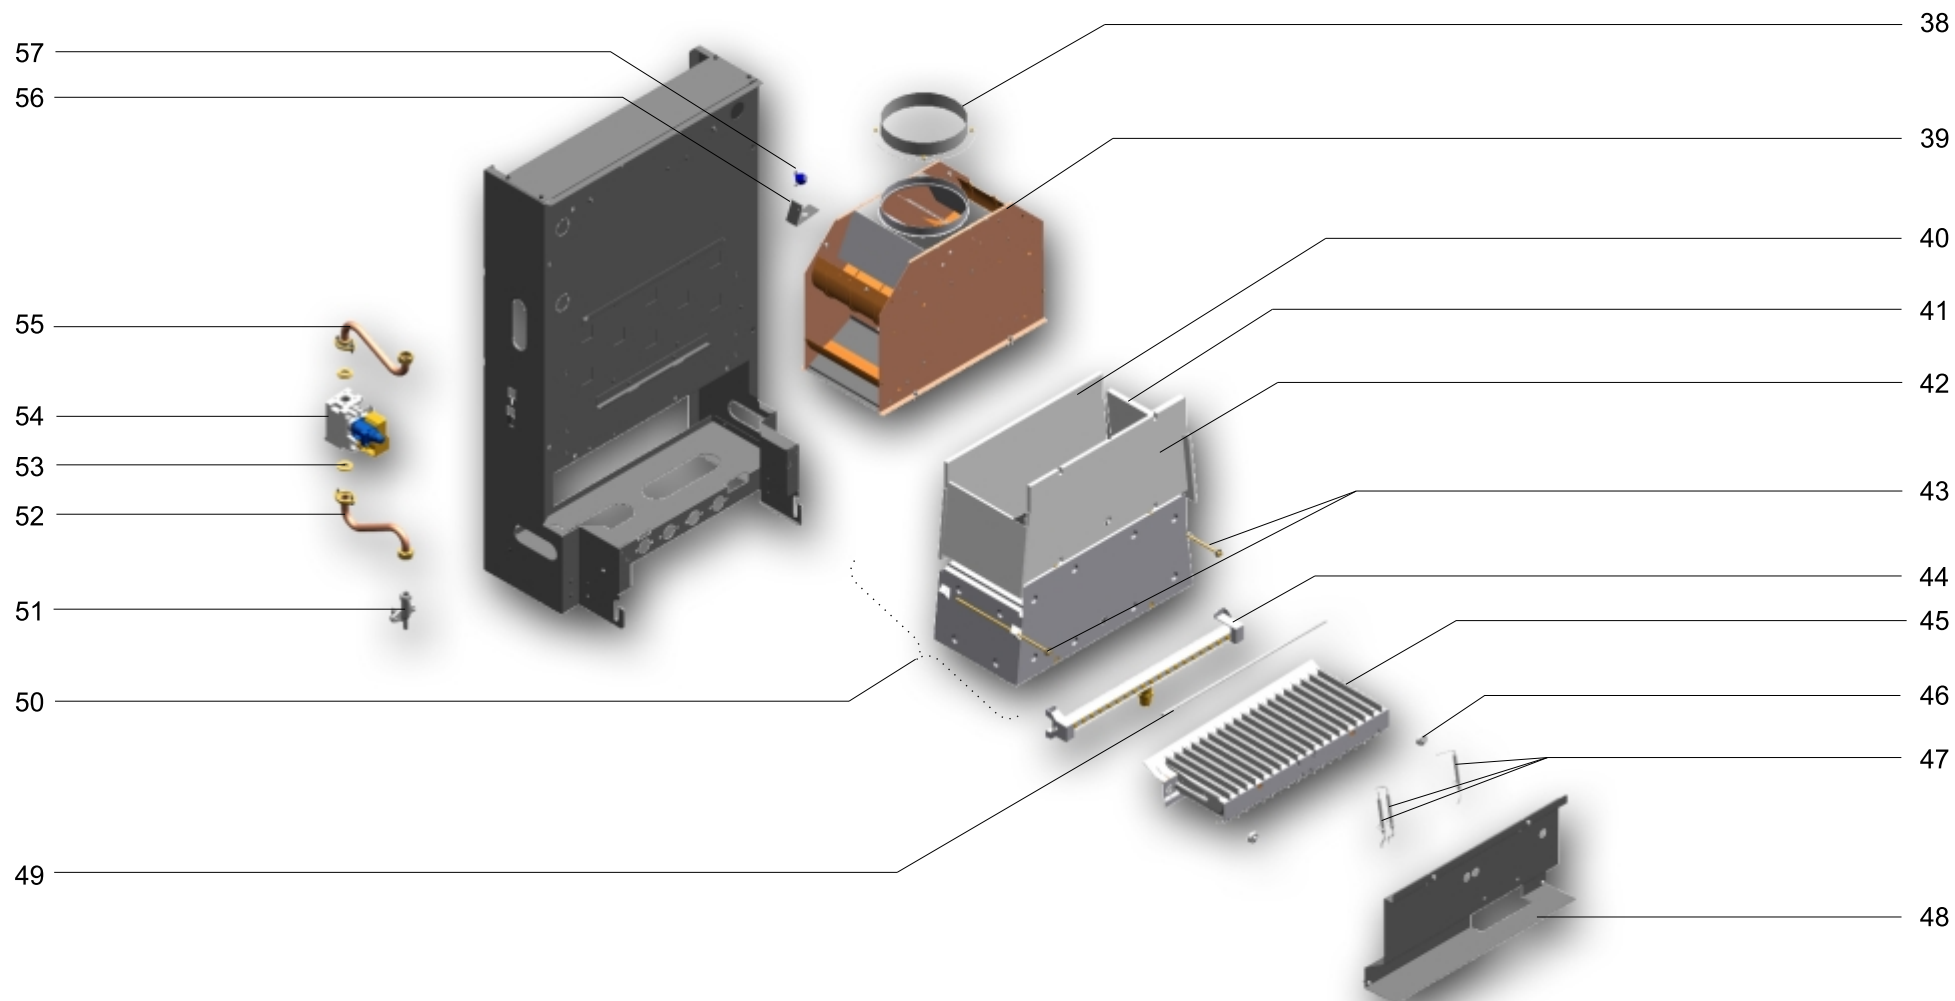

FR VUE ÉCLATÉE GAZ + COMBUSTION
CHAUDIÈRE LAURA 30/30

IT ESPLOSO GAS + COMBUSTIONE
CALDAIA LAURA 30/30

GB GAS + COMBUSTION BLOW-UP,
BOILER LAURA 30/30

DE EXPLOSION GAS + VERBRENNUNG
HEIZKESSEL LAURA 30/30

PT EXPLOÇÃO GAS + COMBUSTÃO
CALDEIRA LAURA 30/30

ROCA

ES EXPLOSIÓN ELÉCTRICA + ELECTRÓNICA
CALDERA LAURA 30/30

FR VUE ÉCLATÉE ÉLECTRIQUE +
ÉLECTRONIQUE CHAUDIÈRE
LAURA 30/30

IT ESPLOSO ELETTRICO + ELETTRONICO
CALDAIA LAURA 30/30