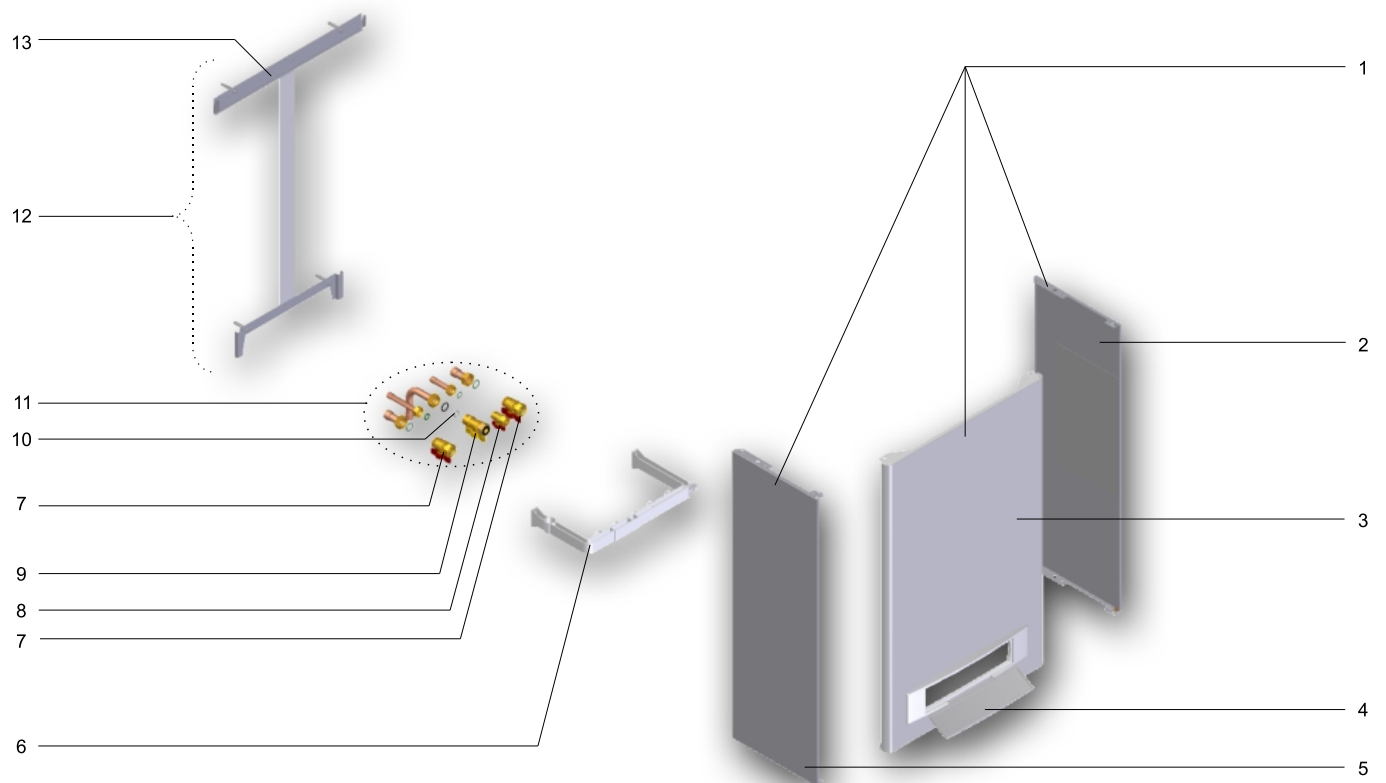

ES EXPLOSIÓN SOPORTE + ENVOLVENTE
CALDERA LAURA 30/30

FR VUE ÉCLATÉE SUPPORT + ENVELOPPES
CHAUDIÈRE LAURA 30/30

IT ESPLOSO SUPPORTO + MANTELLO
CALDAIA LAURA 30/30

GB HOLDER + CASINGS BLOW-UP
BOILER LAURA 30/30

DE EXPLOSION HALTERUNG +
KESSELMÄNTEL HEIZKESSEL
LAURA 30/30

PT EXPLOÇÃO SUPORTE + ENVOLVENTE
CALDEIRA LAURA 30/30

ROCA

ES EXPLOSIÓN HIDRÁULICA
CALDERA LAURA 30/30

FR VUE ÉCLATÉE HYDRAULIQUE
CHAUDIÈRES LAURA 30/30

IT ESPLOSO IDRAULICO
CALDAIA LAURA 30/30

GB HYDRAULIC BLOW-UP
BOILER LAURA 30/30

DE EXPLOSION HYDRAULIK
HEIZKESSEL LAURA 30/30

PT EXPLOÇÃO HIDRÁULICA
CALDEIRA LAURA 30/30

ROCA

ES EXPLOSIÓN GAS + COMBUSTIÓN
CALDERA LAURA 30/30