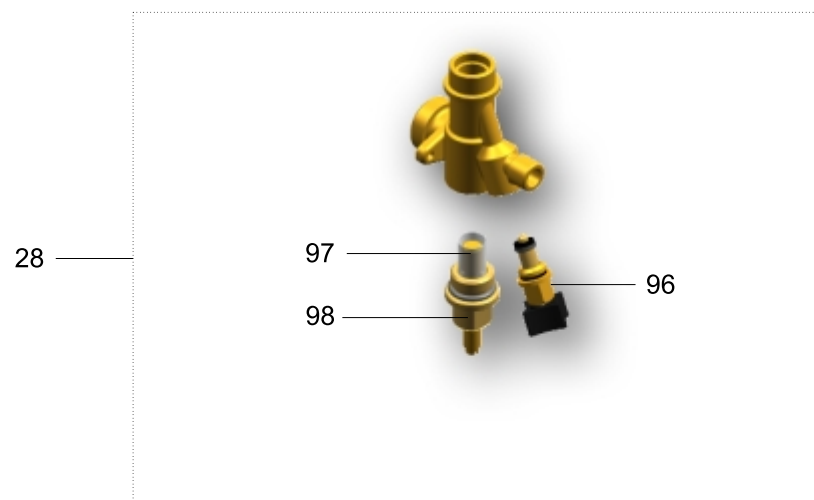

ES EXPLOSIÓN GRIFERÍA
A.C.S. Y CALEFACCIÓN

FR VUE ÉCLATÉE SYSTÈME DE
SOUPAPES EAU CHAUDE SANITAIRE
ET CHAUFFAGE

IT ESPLOSO VALVOLE
A.C.S. E RISCALDAMENTO

GB DOMESTIC HOT WATER AND
HEATING VALVE BLOW-UP

DE EXPLOSION VENTILARMATUREN
HEIßWASSER UND HEIZUNG

PT EXPLOÇÃO VALVULAS
ÁGUA QUENTE SANITÁRIA E AQUECIMENTO

ROCA