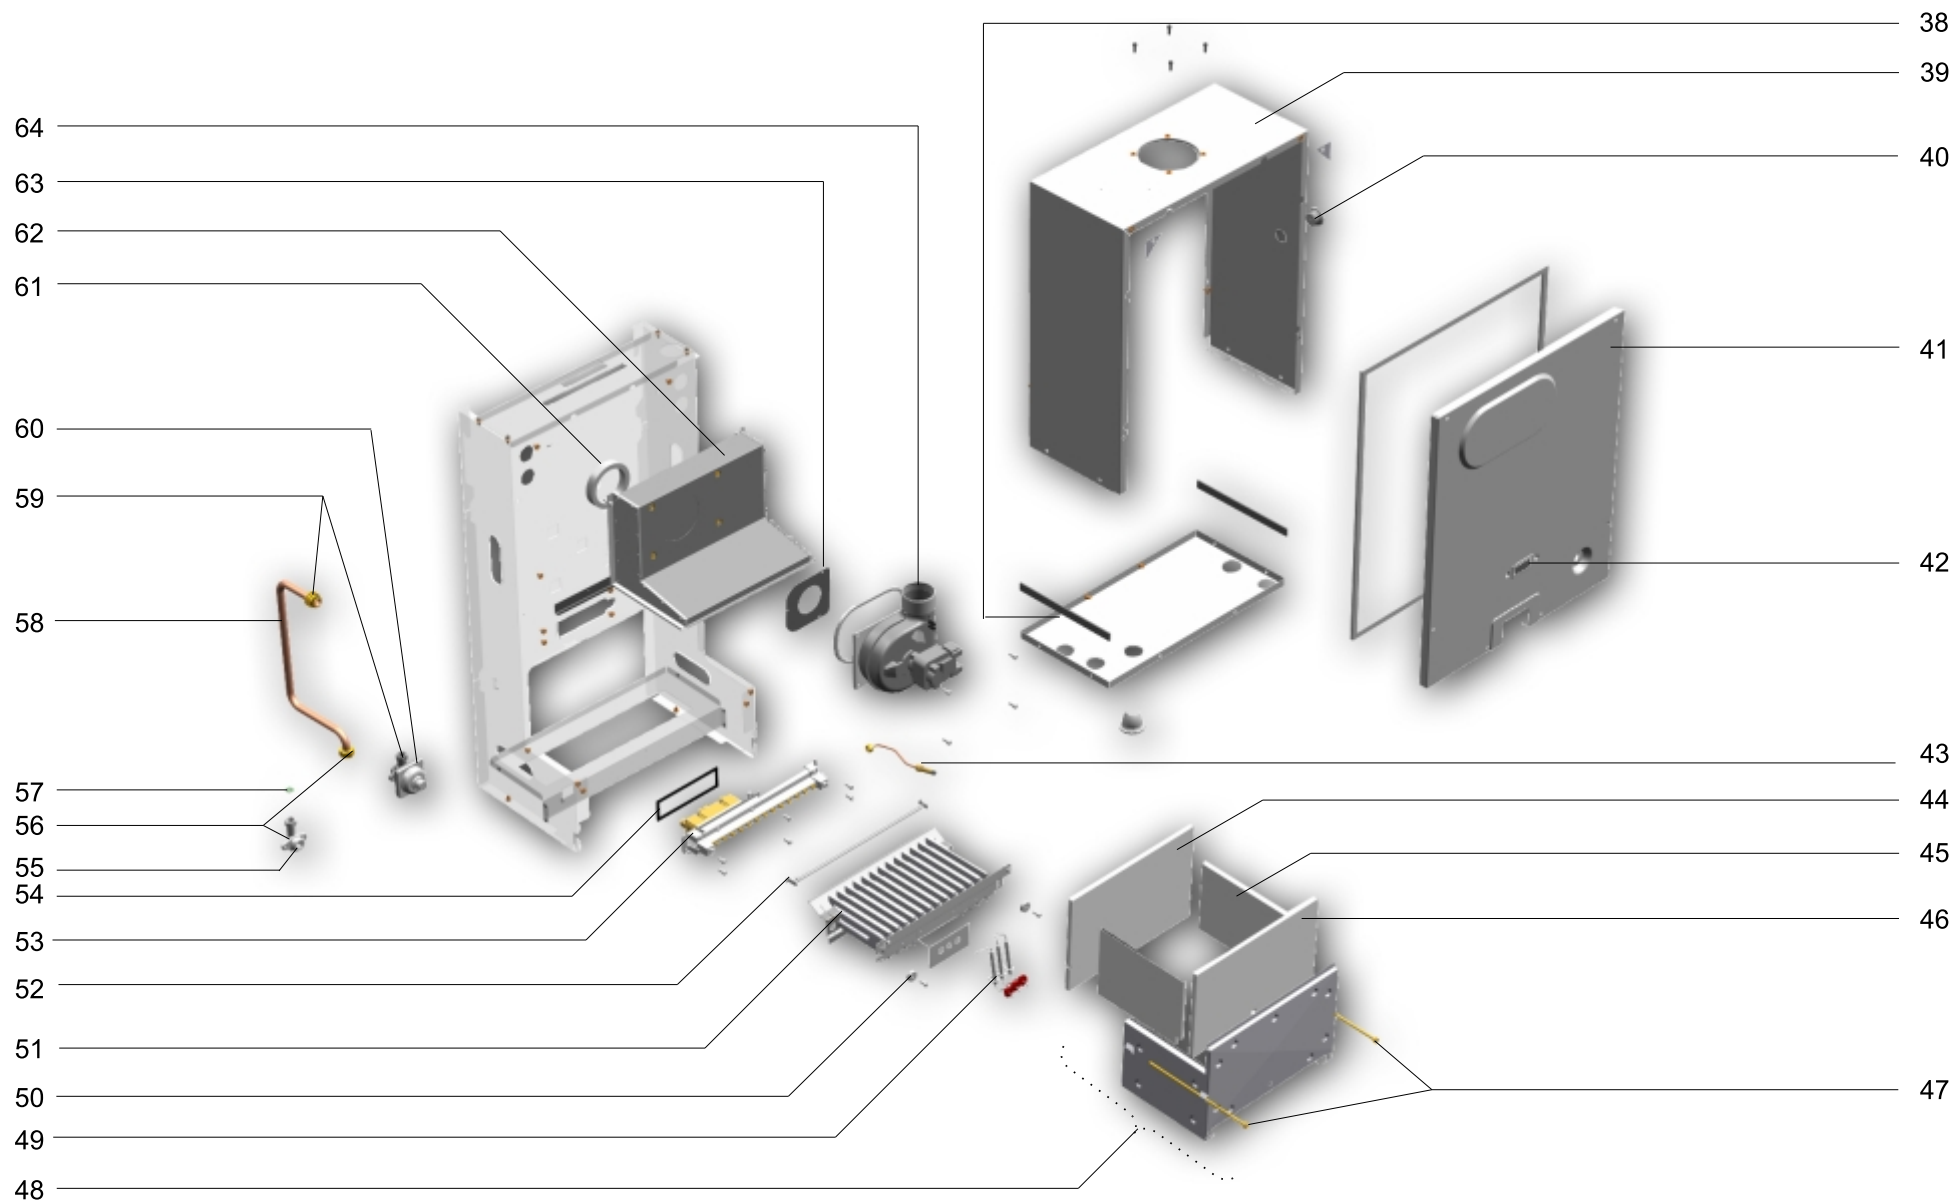

ES EXPLOSIÓN GAS + COMBUSTIÓN
CALDERA LAURA 20/20F

FR VUE ÉCLATÉE GAZ + COMBUSTION
CHAUDIÈRE LAURA 20/20F

IT ESPLOSO GAS + COMBUSTIONE
CALDAIA LAURA 20/20F

GB GAS + COMBUSTION BLOW-UP,
BOILER LAURA 20/20F

DE EXPLOSION GAS + VERBRENNUNG
HEIZKESSEL LAURA 20/20F

PT EXPLOÇÃO GAS + COMBUSTÃO
CALDEIRA LAURA 20/20F

ROCA