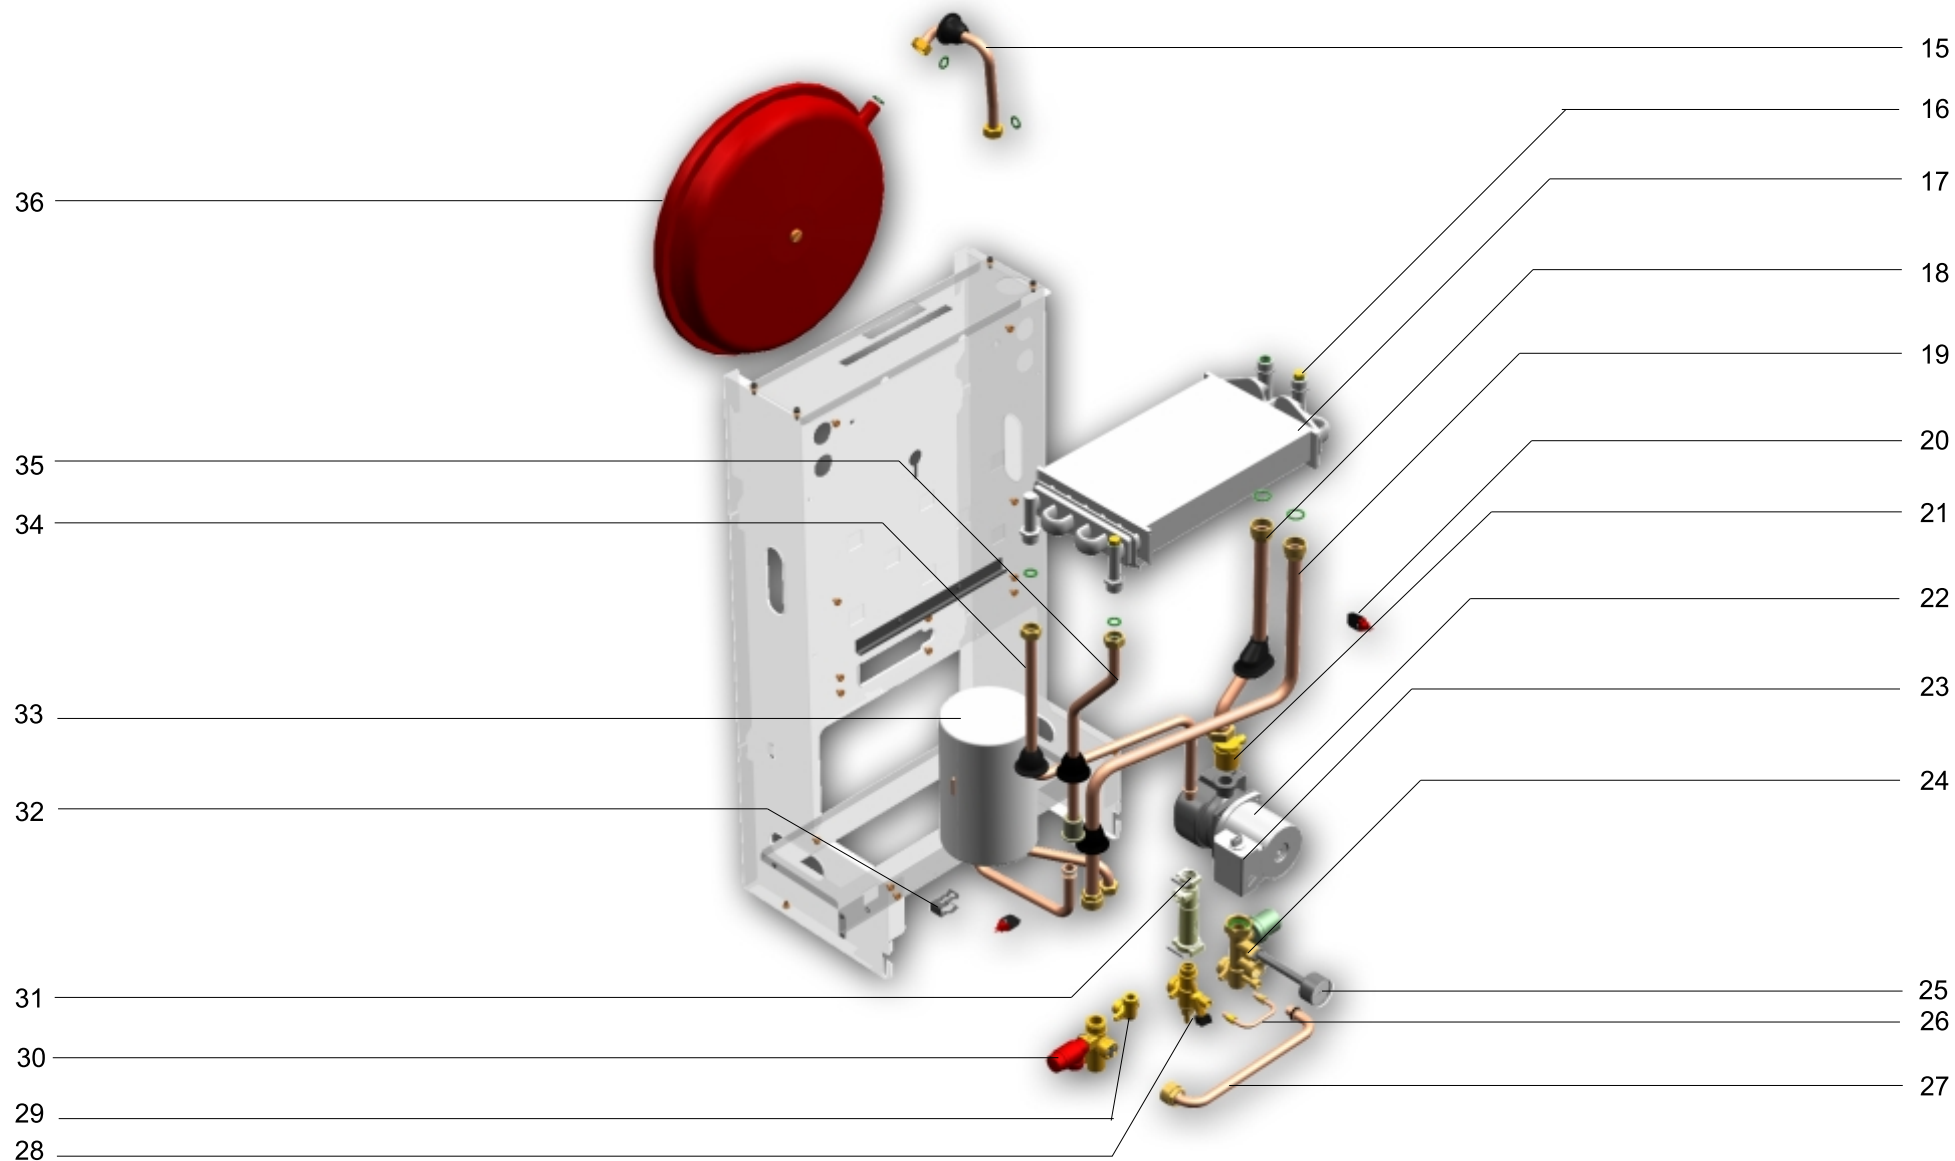

ES EXPLOSIÓN SOPORTE + ENVOLVENTE
CALDERA LAURA 20/20F

FR VUE ÉCLATÉE SUPPORT + ENVELOPPES
CHAUDIÈRE LAURA 20/20F

IT ESPLOSO SUPPORTO + MANTELLO
CALDAIA LAURA 20/20F

GB HOLDER + CASINGS BLOW-UP
BOILER LAURA 20/20F

DE EXPLOSION HALTERUNG +
KESSELMÄNTEL HEIZKESSEL
LAURA 20/20F

PT EXPLOÇÃO SUPORTE + ENVOLVENTE
CALDEIRA LAURA 20/20F

ROCA

ES EXPLOSIÓN HIDRÁULICA
CALDERA LAURA 20/20F

FR VUE ÉCLATÉE HYDRAULIQUE
CHAUDIÈRES LAURA 20/20F

IT ESPLOSO IDRAULICO
CALDAIA LAURA 20/20F

GB HYDRAULIC BLOW-UP
BOILER LAURA 20/20F

DE EXPLOSION HYDRAULIK
HEIZKESSEL LAURA 20/20F

PT EXPLOÇÃO HIDRÁULICA
CALDEIRA LAURA 20/20F

ROCA

ES EXPLOSIÓN GAS + COMBUSTIÓN
CALDERA LAURA 20/20F

FR VUE ÉCLATÉE GAZ + COMBUSTION
CHAUDIÈRE LAURA 20/20F

IT ESPLOSO GAS + COMBUSTIONE
CALDAIA LAURA 20/20F

GB GAS + COMBUSTION BLOW-UP,
BOILER LAURA 20/20F

DE EXPLOSION GAS + VERBRENNUNG
HEIZKESSEL LAURA 20/20F