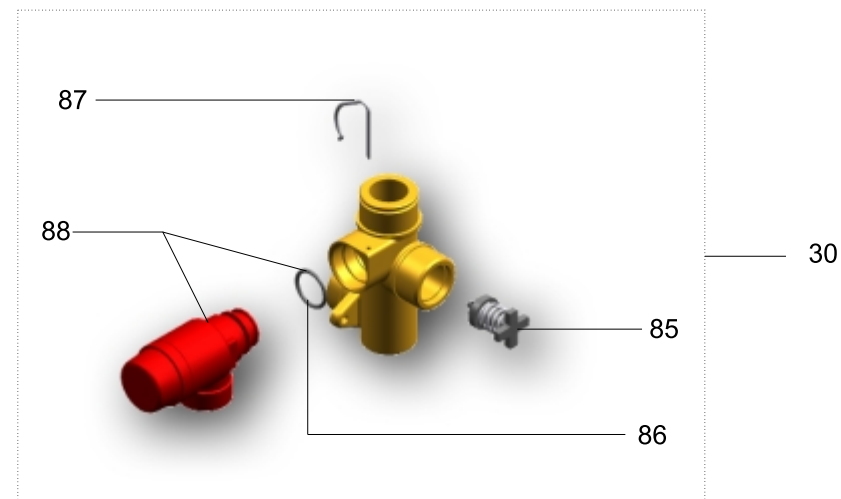

ES EXPLOSIÓN GRIFERÍA
A.C.S. Y CALEFACCIÓN

FR VUE ÉCLATÉE SYSTÈME DE
SOUPAPES EAU CHAUDE SANITAIRE
ET CHAUFFAGE

IT ESPLOSO VALVOLE
A.C.S. E RISCALDAMENTO

GB DOMESTIC HOT WATER AND
HEATING VALVE BLOW-UP

DE EXPLOSION VENTILARMATUREN
HEIßWASSER UND HEIZUNG

PT EXPLOÇÃO VALVULAS
ÁGUA QUENTE SANITÁRIA E AQUECIMENTO

ROCA