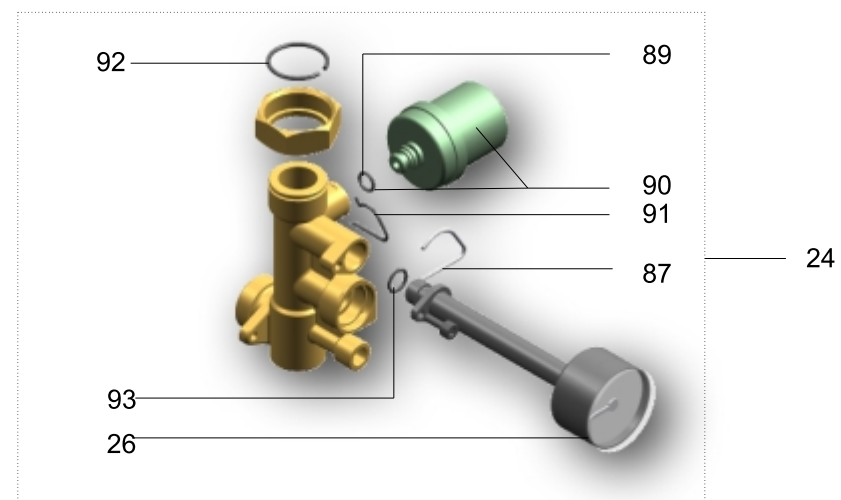

ES EXPLOSIÓN GRIFERÍA
A.C.S. Y CALEFACCIÓN

FR VUE ÉCLATÉE SYSTÈME DE
SOUPAPES EAU CHAUDE SANITAIRE
ET CHAUFFAGE

IT ESPLOSO VALVOLE
A.C.S. E RISCALDAMENTO

GB DOMESTIC HOT WATER AND
HEATING VALVE BLOW-UP

DE EXPLOSION VENTILARMATUREN
HEIßWASSER UND HEIZUNG

PT EXPLOÇÃO VALVULAS
ÁGUA QUENTE SANITÁRIA E AQUECIMENTO

ROCA