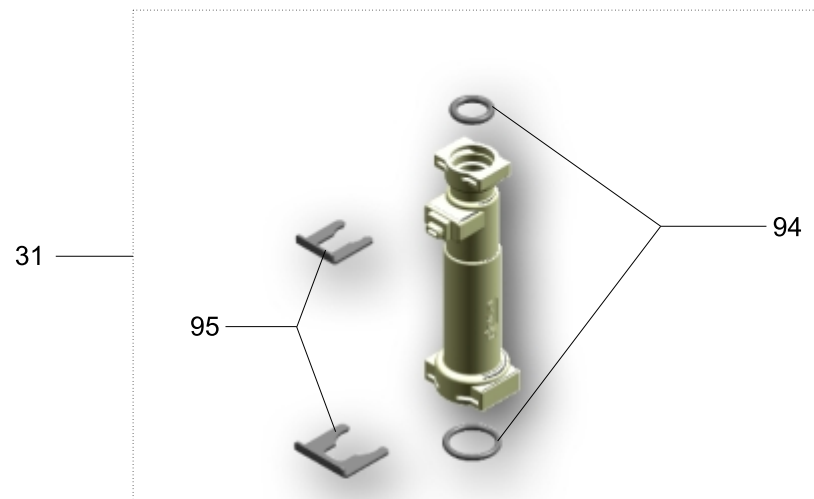

ES EXPLOSIÓN GRIFERÍA
A.C.S. Y CALEFACCIÓN

FR VUE ÉCLATÉE SYSTÈME DE
SOUPAPES EAU CHAUDE SANITAIRE
ET CHAUFFAGE

IT ESPLOSO VALVOLE
A.C.S. E RISCALDAMENTO

GB DOMESTIC HOT WATER AND
HEATING VALVE BLOW-UP

DE EXPLOSION VENTILARMATUREN
HEIßWASSER UND HEIZUNG

PT EXPLOÇÃO VALVULAS
ÁGUA QUENTE SANITÁRIA E AQUECIMENTO

ROCA