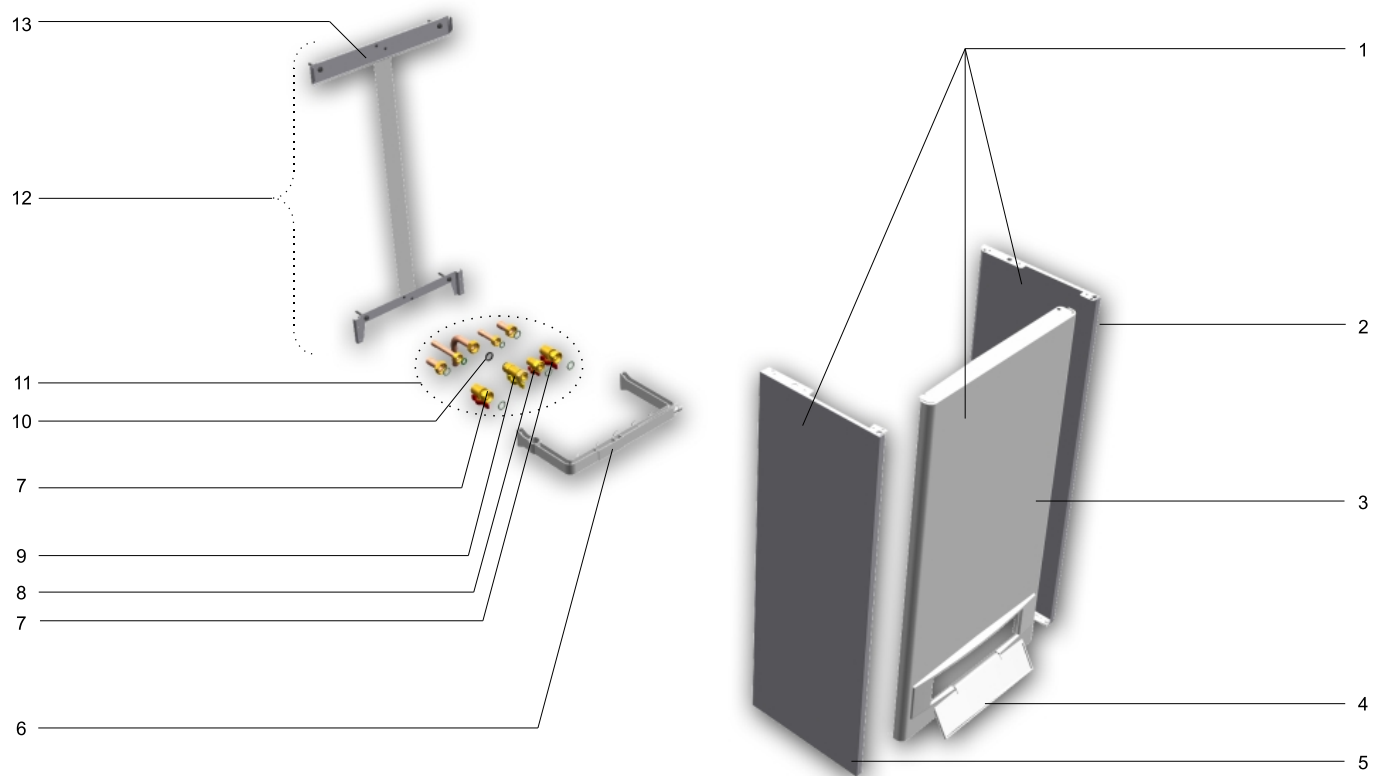

ES EXPLOSIÓN SOPORTE + ENVOLVENTE
CALDERA LAURA 20/20F

FR VUE ÉCLATÉE SUPPORT + ENVELOPPES
CHAUDIÈRE LAURA 20/20F

IT ESPLOSO SUPPORTO + MANTELLO
CALDAIA LAURA 20/20F

GB HOLDER + CASINGS BLOW-UP
BOILER LAURA 20/20F

DE EXPLOSION HALTERUNG +
KESSELMÄNTEL HEIZKESSEL
LAURA 20/20F

PT EXPLOÇÃO SUPORTE + ENVOLVENTE
CALDEIRA LAURA 20/20F

ROCA

ES EXPLOSIÓN HIDRÁULICA
CALDERA LAURA 20/20F

FR VUE ÉCLATÉE HYDRAULIQUE
CHAUDIÈRES LAURA 20/20F