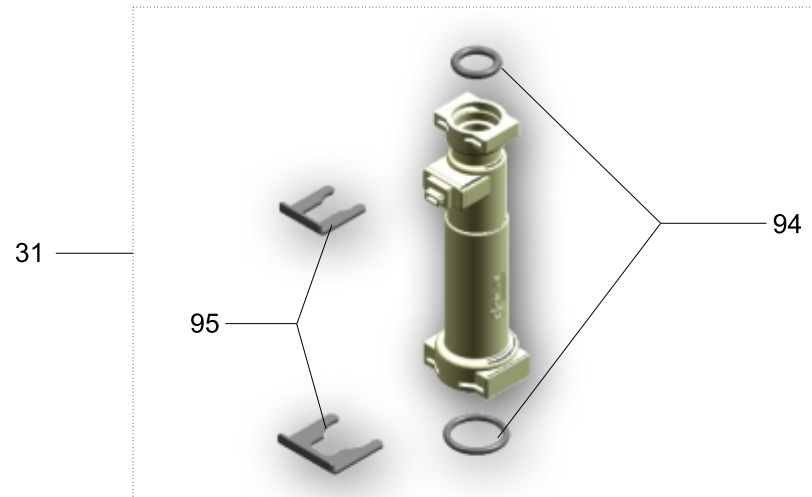

ES EXPLOSIÓN GRIFERÍA
A.C.S. Y CALEFACCIÓN

FR VUE ÉCLATÉE SYSTÈME DE
SOUPAPES EAU CHAUDE SANITAIRE
ET CHAUFFAGE

IT ESPLOSO VALVOLE
A.C.S. E RISCALDAMENTO

GB DOMESTIC HOT WATER AND
HEATING VALVE BLOW-UP

DE EXPLOSION VENTILARMATUREN
HEIßWASSER UND HEIZUNG

PT EXPLOÇÃO VALVULAS
ÁGUA QUENTE SANITÁRIA E AQUECIMENTO

ROCA