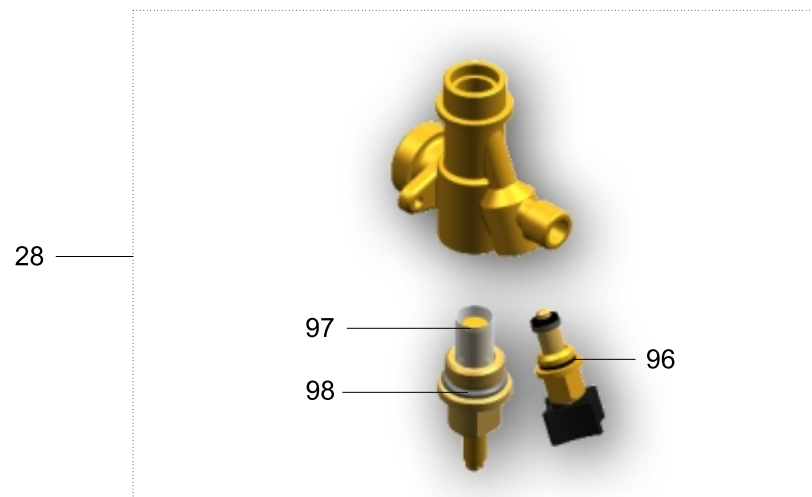

ES EXPLOSIÓN GRIFERÍA
A.C.S. Y CALEFACCIÓN

FR VUE ÉCLATÉE SYSTÈME DE
SOUPAPES EAU CHAUDE SANITAIRE
ET CHAUFFAGE

IT ESPLOSO VALVOLE
A.C.S. E RISCALDAMENTO

GB DOMESTIC HOT WATER AND
HEATING VALVE BLOW-UP

DE EXPLOSION VENTILARMATUREN
HEIßWASSER UND HEIZUNG

PT EXPLOÇÃO VALVULAS
ÁGUA QUENTE SANITÁRIA E AQUECIMENTO

ROCA