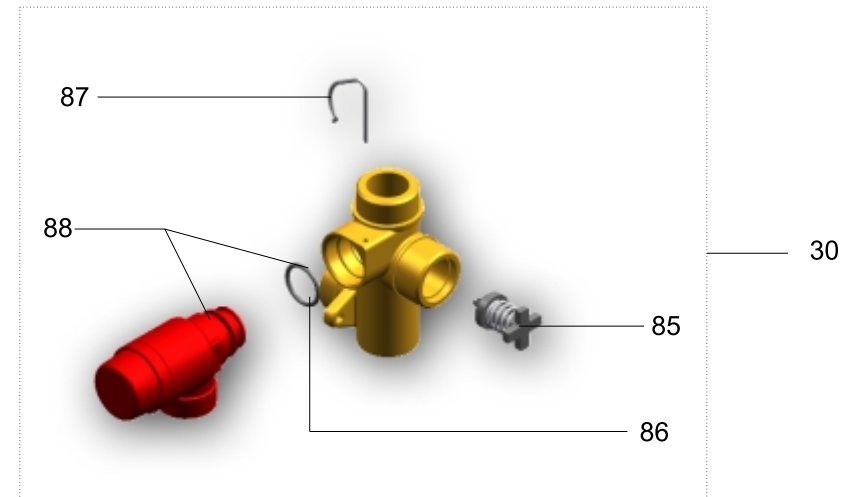

ES EXPLOSIÓN GRIFERÍA
A.C.S. Y CALEFACCIÓN

FR VUE ÉCLATÉE SYSTÈME DE
SOUPAPES EAU CHAUDE SANITAIRE
ET CHAUFFAGE

IT ESPLOSO VALVOLE
A.C.S. E RISCALDAMENTO

GB DOMESTIC HOT WATER AND
HEATING VALVE BLOW-UP

DE EXPLOSION VENTILARMATUREN
HEIßWASSER UND HEIZUNG

PT EXPLOÇÃO VALVULAS
ÁGUA QUENTE SANITÁRIA E AQUECIMENTO

ROCA