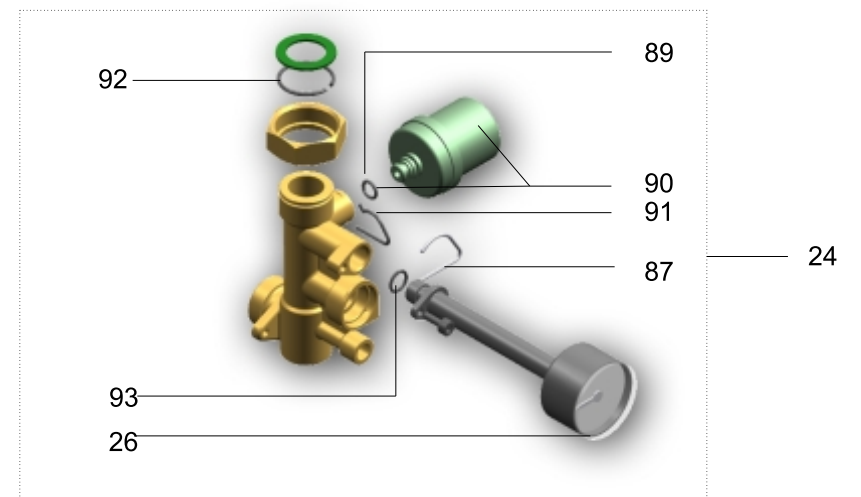

ES EXPLOSIÓN GRIFERÍA
A.C.S. Y CALEFACCIÓN

FR VUE ÉCLATÉE SYSTÈME DE
SOUPAPES EAU CHAUDE SANITAIRE
ET CHAUFFAGE

IT ESPLOSO VALVOLE
A.C.S. E RISCALDAMENTO

GB DOMESTIC HOT WATER AND
HEATING VALVE BLOW-UP

DE EXPLOSION VENTILARMATUREN
HEIßWASSER UND HEIZUNG

PT EXPLOÇÃO VALVULAS
ÁGUA QUENTE SANITÁRIA E AQUECIMENTO

ROCA