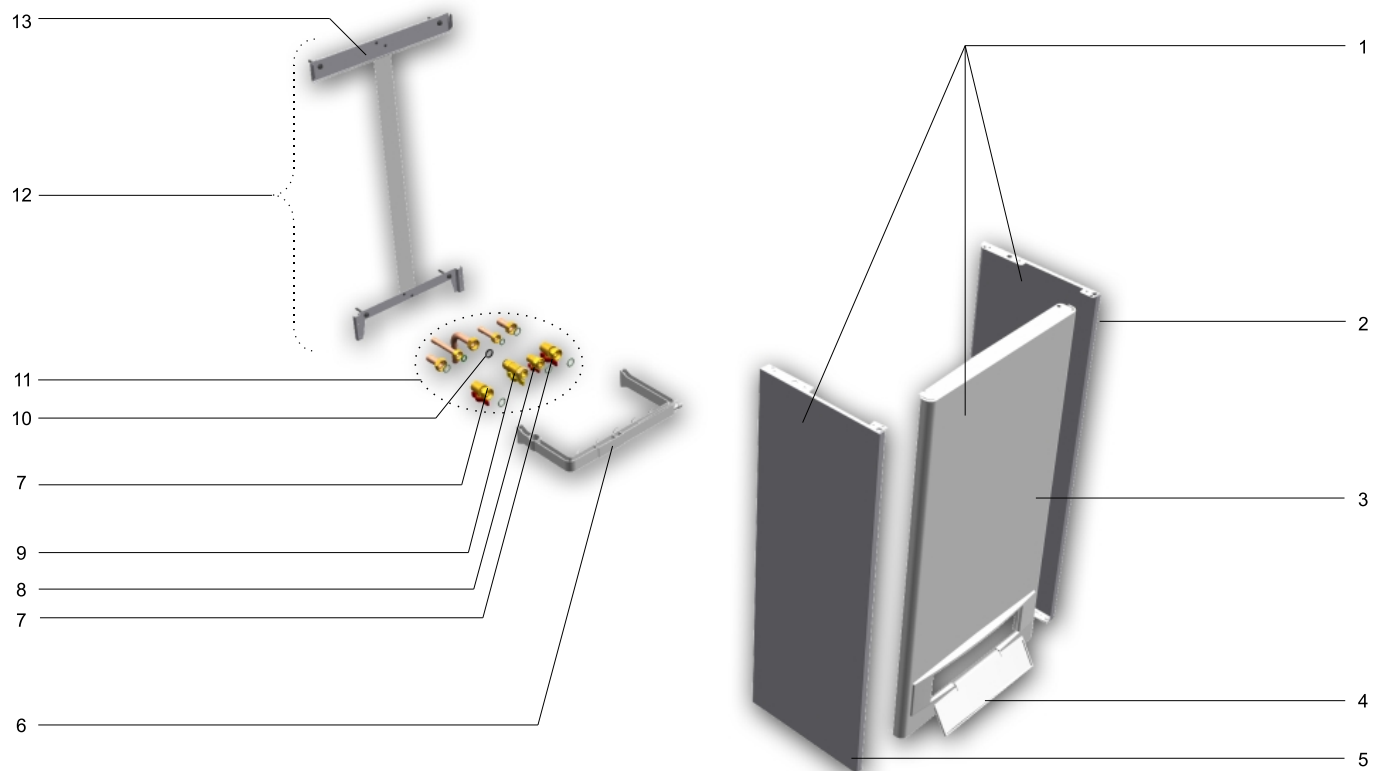

ES EXPLOSIÓN SOPORTE + ENVOLVENTE
CALDERA LAURA 20/20

FR VUE ÉCLATÉE SUPPORT + ENVELOPPES
CHAUDIÈRE LAURA 20/20

IT ESPLOSO SUPPORTO + MANTELLO
CALDAIA LAURA 20/20

GB HOLDER + CASINGS BLOW-UP
BOILER LAURA 20/20

DE EXPLOSION HALTERUNG +
KESSELMÄNTEL HEIZKESSEL
LAURA 20/20

PT EXPLOÇÃO SUPORTE + ENVOLVENTE
CALDEIRA LAURA 20/20

ROCA

ES EXPLOSIÓN HIDRÁULICA
CALDERA LAURA 20/20

FR VUE ÉCLATÉE HYDRAULIQUE
CHAUDIÈRES LAURA 20/20