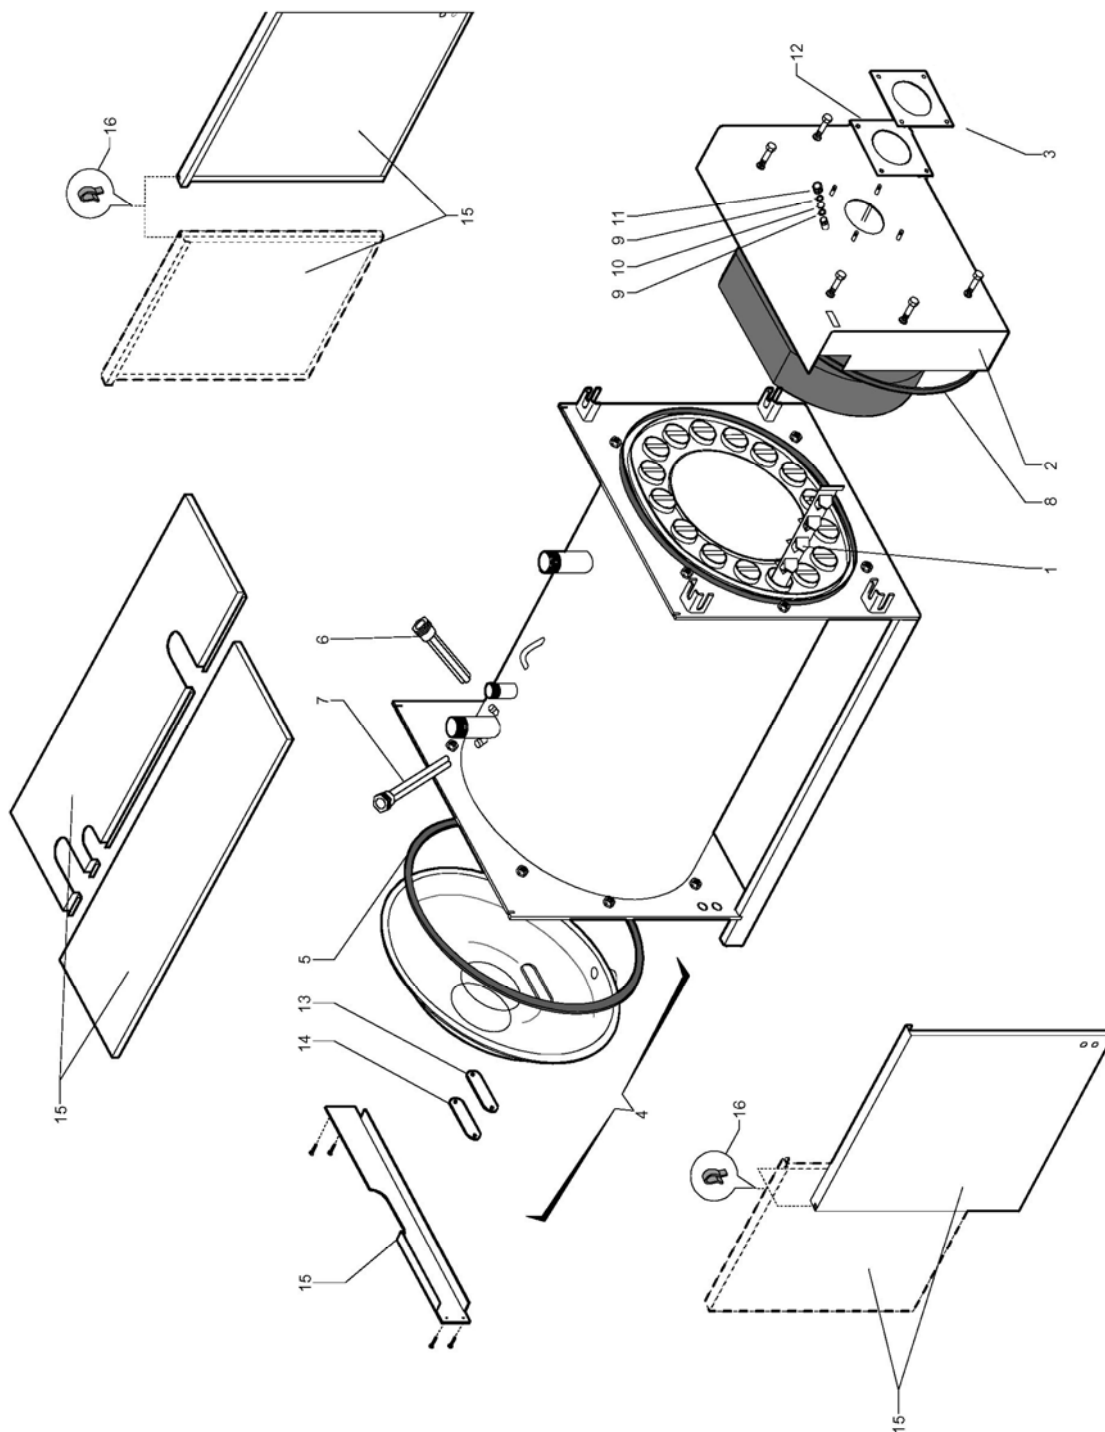

RIELLO RTQ 165 - 500

RIELLO RTQ 165 - 500

№	Наименование	RTQ 165	RTQ 250	RTQ 350	RTQ 450
		RTQ 200	RTQ 300	RTQ 400	RTQ 500
1	Турбулятор	4035419	4035420	4035421	4035422
2	Дверца котла	4035423	4035424	4035425	4035426
3	Фланец	4051259	4051259	4051259	4035428
4	Дымосборная камера в сборе	4035429	4035430	4035431	4035432
5	Прокладка	4035433	4035434	4035435	4035436
6	Гильза (1/2"x110)	4034822	4034822	4034822	4034822
7	Гильза (1/2"x170)	4034614	4034614	4034614	4034614
8	Шнур уплотнительный	4034824	4034824	4034824	4034825
9	Прокладка стекла	4034843	4034843	4034843	4034843
10	Смотровое стекло	4034616	4034616	4034616	4034616
11	Крышка стекла	4034618	4034618	4034618	4034618
12	Прокладка фланца горелки	4034841	4034841	4034841	4034842
13	Теплоизоляционная прокладка	4035437	4035437	4035437	4035437
14	Лючок	4035438	4035438	4035438	4035438
15	Облицовка в сборе	4035439	4035440	4035441	4035442
16	Пружинная скоба	4034856	4034856	4034856	4034856