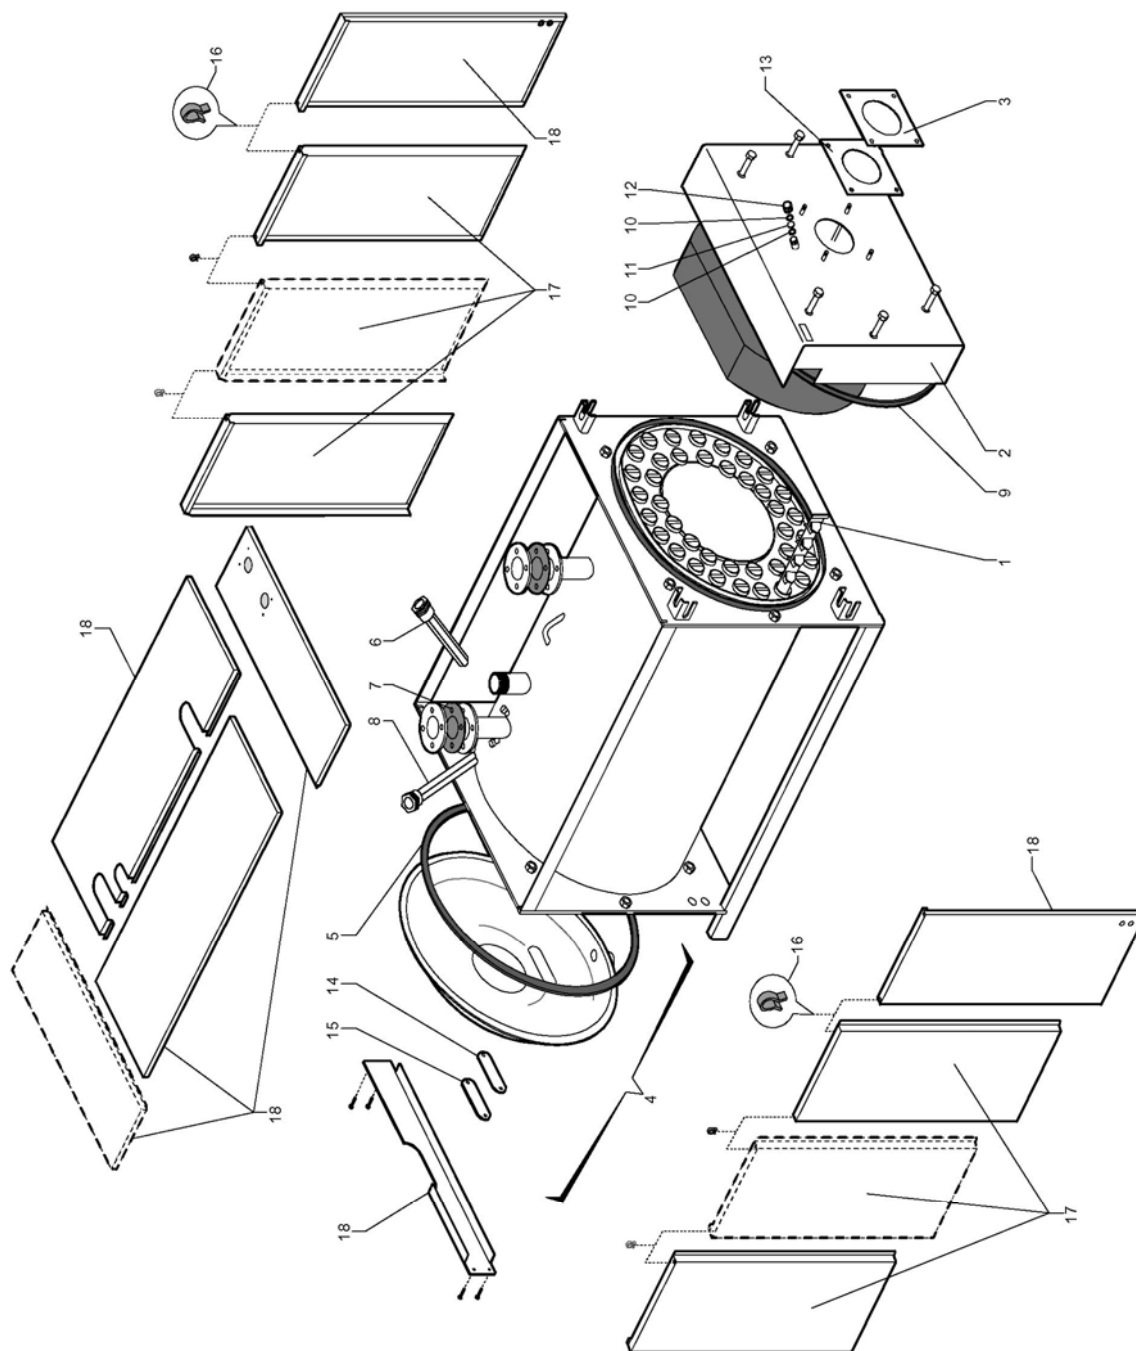

RIELLO RTQ 600 - 1500

RIELLO RTQ 600 - 1500

№	Наименование	RTQ 600	RTQ 800	RTQ 1000	RTQ 1250	RTQ 1500
		RTQ 700	RTQ 900			
1	Турбулятор	4035443	4035444	4035445	4035446	4035447
2	Дверца котла	4035448	4035449	4035450	4035451	4035452
3	Фланец	4035428	4035428	4035590	4035453	4035453
3	Фланец (RTQ 900)	-	4035589	-	-	-
4	Дымосборная камера в сборе	4035454	4035455	4035456	4035457	4035458
5	Прокладка	4035459	4035460	4035461	4035462	4035463
6	Гильза (1/2"х110)	4034822	4034822	4034822	4034822	-
7	Прокладка фланца	4034823	4035464	4035464	4035464	4035465
8	Гильза (1/2"х170)	-	4034614	4034614	4034614	4035427
9	Шнур уплотнительный	4034825	4034825	4034825	4034825	4034825
10	Прокладка стекла	4034843	4034843	4034843	4034843	4034843
11	Смотровое стекло	4034616	4034616	4034616	4034616	4034616
12	Крышка стекла	4034618	4034618	4034618	4034618	4034618
13	Прокладка фланца горелки	4034842	4034842	4035468	4035468	4035468
14	Теплоизоляционная прокладка	4035437	4035437	4035437	4035437	4035437
15	Лючок	4035438	4035438	4035438	4035438	4035438
16	Пружинная скоба	4034856	4034856	4034856	4034856	4034856
17	Облицовка в сборе	4035478	4035479	4035480	4035481	4035482