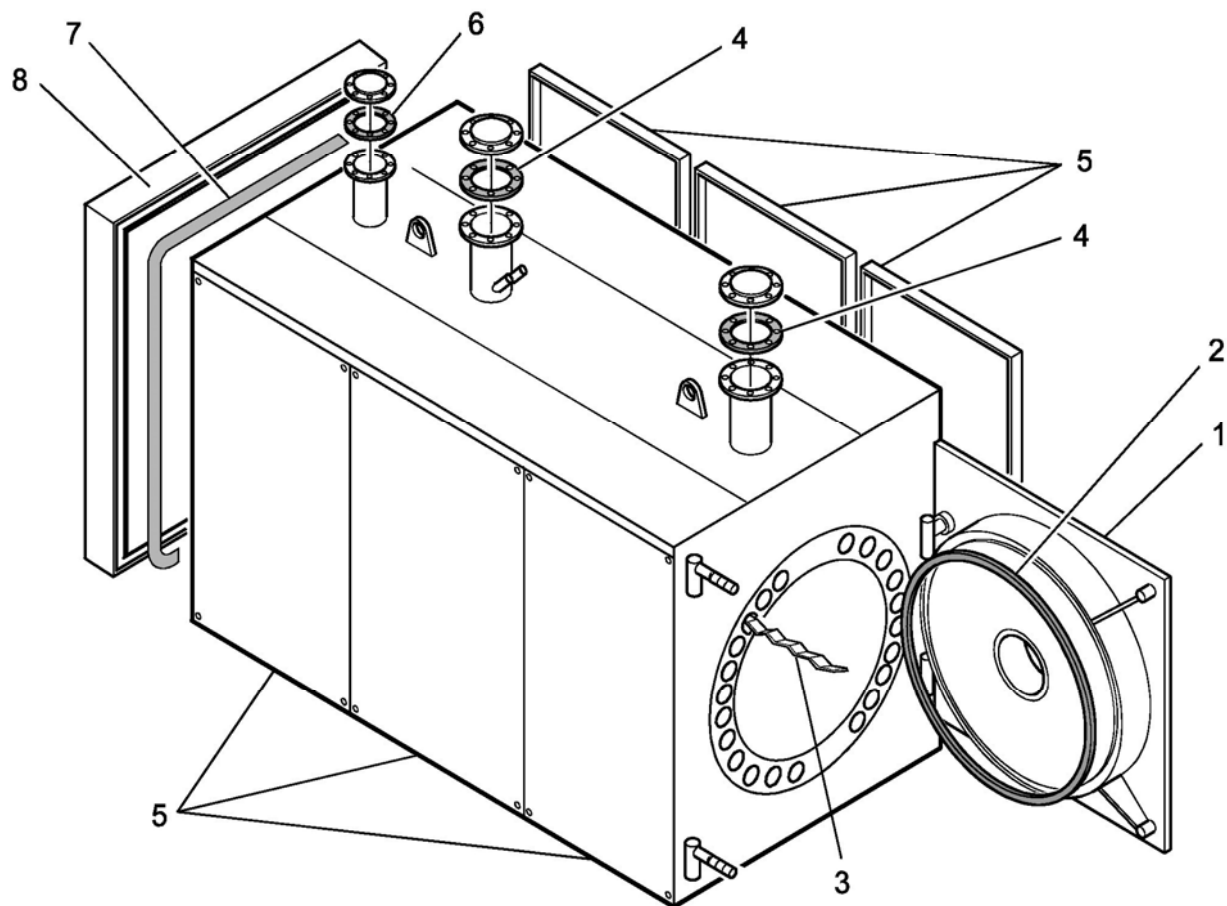

## RIELLO RTQ I

## RIELLO RTQ I

№	Наименование	RTQ 2000I	RTQ 2500I	RTQ 3000I	RTQ 3500I
1	Дверца котла	4035600	4035601	4035602	4035603
2	Шнур уплотнительный	4034310	4034310	4034310	4034310
3	Турбулятор	4035605	4035605	4035605	4035605
4	Прокладка	4034325	4034326	4034326	4034326
5	Облицовка в сборе	4035608	4035609	4035610	4035611
6	Прокладка	4035612	4035613	4035613	4035613
7	Прокладка дымосборной камеры	4035614	4035614	4035614	4035614
8	Дымосборная камера	4035615	4035616	4035617	4035618