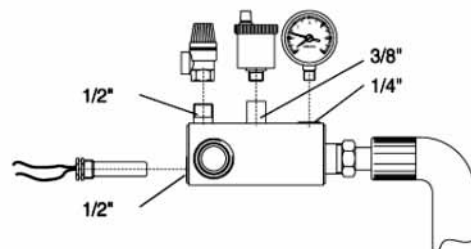

Επιπλέον υψηνάαειάιέυ ει δέα RIELLO 3800 BTS ε άιέέαδó RIELLO 7300

Для соединения котла **RIELLO 3800 B T S** и бойлера **RIELLO 7300** при компоновке котел на бойлере, предлагается комплект подключения. Комплект подключения не входит комплект поставки котла и бойлера и заказывается отдельно.

Для моделей RIELLO 3800.17-45 BTS артикул 4030030.

Для моделей RIELLO 3800.63-80 BTS артикул 4030032.

ΟΠΙΣΑΝΙΕ

1. Ραοεδιλιλιέυι κολλεκτορ ρ 4 ρηυεραμι δλι ρρρειδιλιέυι οβορδοβανι ορτυπυ βεζοαοαοιτυ
2. Ρατρυβοκ ροδαχι κοτλοβυ υοδυ να ζμεεβικ бойлера
3. Т-οβραυι ροειδιλιέυι κολλεκτορ
4. υοδυοιυ ρατρυβοκ κοτλοβυ υοδυ ιο ζμεεβικ бойлера