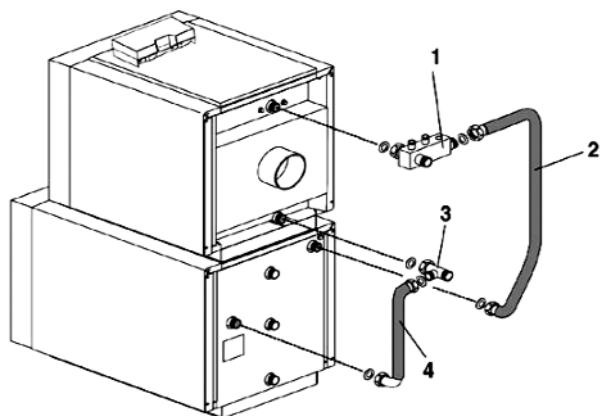

Επιπλέον υψηνάαειάιέυ ει δέα RIELLO 3800 BTS ε άιέέαδó RIELLO 7300

Для соединения котла **RIELLO 3800 B T S** и бойлера **RIELLO 7300** при компоновке котел на бойлере, предлагается комплект подключения. Комплект подключения не входит комплект поставки котла и бойлера и заказывается отдельно.

Для моделей RIELLO 3800.17-45 BTS артикул 4030030.

Для моделей RIELLO 3800.63-80 BTS артикул 4030032.

ΟΠΙΣΑΝΙΕ

1. Ραοεδιλιλιέυι κολλεκτορ ρ 4 ρηυεραμι δλι ρρρειδιλιέυι οβορδοβανι ορτυπυ βεζοαοαοιτυ
2. Ρατρυβοκ ροδαχι κοτλοβυ υοδυ να ζμεεβικ бойлера
3. Т-οβραυι ροειδιλιέυι κολλεκτορ
4. υοδυοιυ ρατρυβοκ κοτλοβυ υοδυ ιο ζμεεβικ бойлера