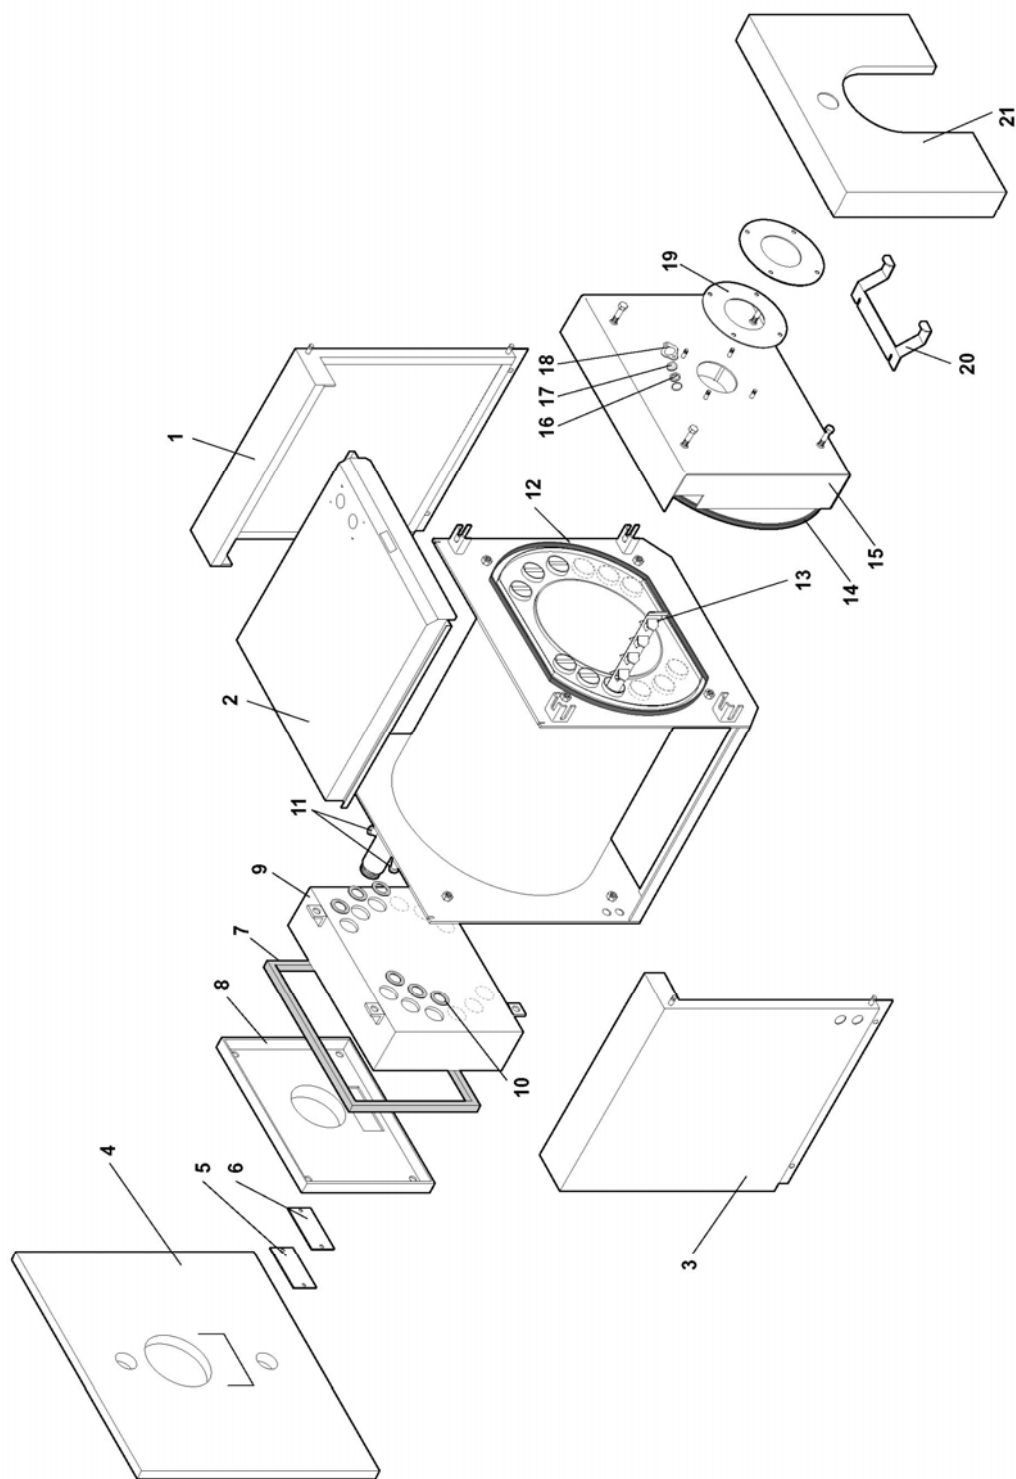

RIELLO 3800

RIELLO 3800

№ Наименование	17	27	36	45	63	80
1 Панель правая	4034950	4034951	4034952	4034953	4034954	4034955
2 Панель верхняя	4034956	4034957	4034958	4034959	4034960	4034961
3 Панель левая	4034962	4034963	4034964	4034965	4034966	4034967
4 Теплоизоляция задняя	4034968	4034968	4034968	4034968	4034969	4034969
5 Лючок	4034853	4034853	4034853	4034853	4034853	4034853
6 Теплоизоляция лючка	4034854	4034854	4034854	4034854	4034854	4034854
7 Прокладка дымосборной камеры	4034970	4034970	4034970	4034970	4034971	4034971
8 Крышка дымосборной камеры	4034989	4034989	4034990	4034990	4034991	4034991
9 Дымосборная камера	4034992	4034993	4034994	4034995	4034996	4034996
10 Прокладка дымосборной камеры	4034997	4034997	4034997	4034997	4034997	4034997
11 Гильза (1/2"x110)	4034822	4034822	4034822	4034822	4034822	4034822
12 Шнур уплотнительный	4034557	4034557	4034557	4034557	4035371	4035371
13 Турбулятор	4034975	4034976	4034547	4034548	4034548	4034978
14 Шнур уплотнительный дверцы котла	4034855	4034855	4034855	4034855	4034855	4034855
15 Дверца котла	4034979	4034979	4034979	4034979	4034980	4034980
16 Прокладка стекла	4034981	4034981	4034981	4034981	4034981	4034981
17 Смотровое стекло	4034982	4034982	4034982	4034982	4034982	4034982
18 Фланец стекла	4034983	4034983	4034983	4034983	4034983	4034983
19 Прокладка фланца горелки	4034984	4034984	4034984	4034984	4034985	4034985
20 Кронштейн передней панели	-	-	-	-	4034986	4034986
21 Панель передняя	4034987	4034987	4034987	4034987	4034988	4034988