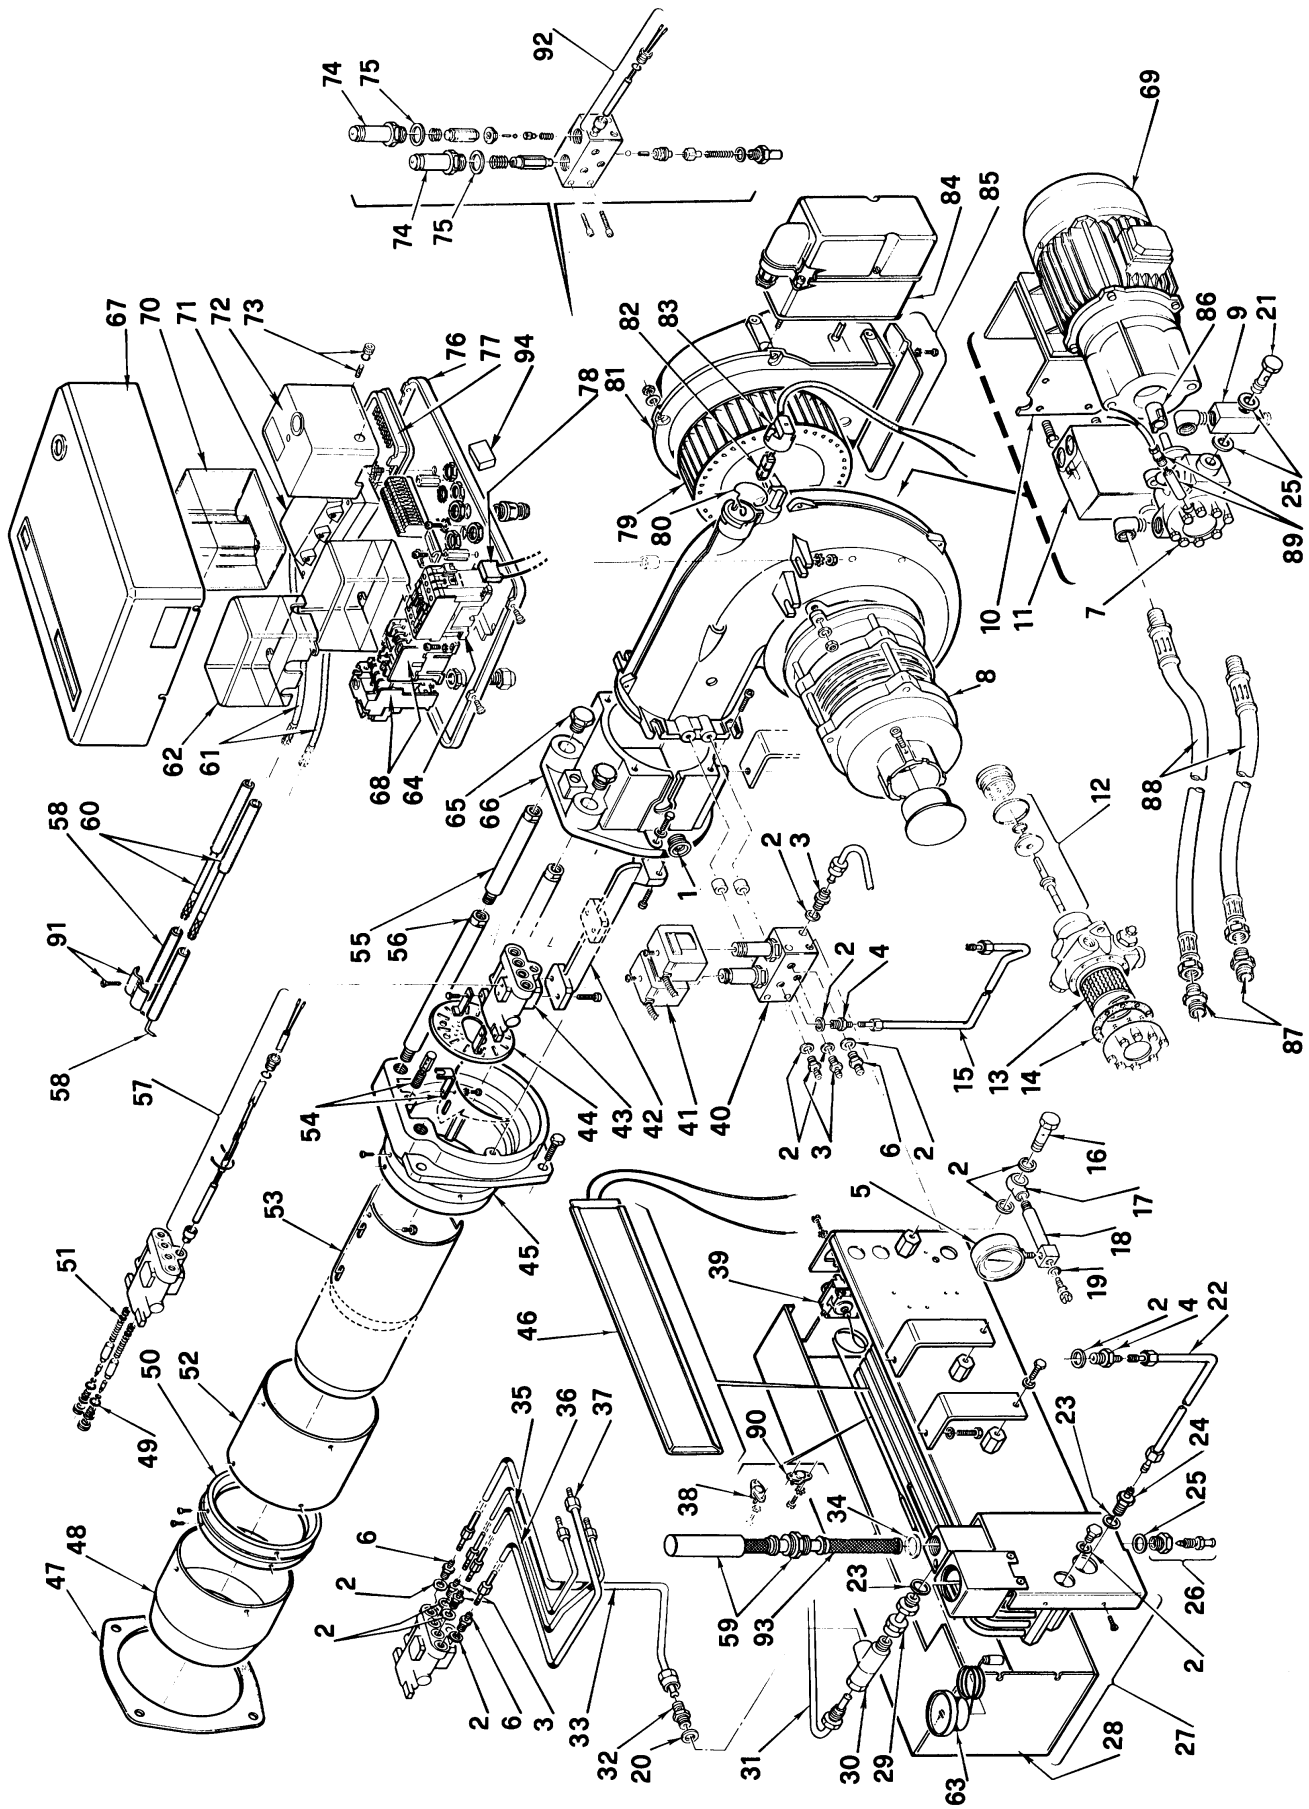

Горелки мазутные

Режим работы двухступенчатый

<i>Артикул</i>	<i>Модель</i>	<i>Тип</i>
<i>3433814</i>	<i>PRESS 30 N/ECO</i>	<i>626 M</i>
<i>3433815</i>	<i>PRESS 30 N/ECO</i>	<i>626 M</i>
<i>3434614</i>	<i>PRESS 45 N/ECO</i>	<i>627 M</i>
<i>3434615</i>	<i>PRESS 45 N/ECO</i>	<i>627 M</i>

№	Арт.	626 М		627 М		Наименование	№ горелки
		3433821	3433822*	3434621	3434622*		
1	3003464	•	•	•	•	Заглушка	
2	3007079	•	•	•	•	Прокладка металлическая	
3	3003005	•	•	•	•	Ниппель	
4	3009081	•	•	•	•	Ниппель	
5	3006140	•	•	•	•	Манометр	
6	3006723	•	•	•	•	Ниппель	
7	3003026	•	•	•	•	Насос	
8	3006716	•	•	•	•	Мотор	
9	3003055	•	•	•	•	Ниппель	
10	3003560	•	•	•	•	Кронштейн	
11	3003561	•	•	•	•	Пускатель	
12	3000766	•	•	•	•	Сальник вала	
13	3006308	•	•	•	•	Фильтр насоса	
14	3006292	•	•	•	•	Прокладка насоса	
15	3003562	•	•	•	•	Патрубок	
16	3003006	•	•	•	•	Болт с внутренней проточкой	
17	3006429	•	•	•	•	Ниппель	
18	3006540	•	•	•	•	Клапан	
19	3007169	•	•	•	•	Сальник	
20	3007077	•	•	•	•	Прокладка металлическая	
21	3006184	•	•	•	•	Болт с внутренней проточкой	
22	3003563	•	•	•	•	Патрубок	
23	3007082	•	•	•	•	Прокладка металлическая	
24	3009084	•	•	•	•	Ниппель	
25	3007164	•	•	•	•	Прокладка металлическая	
26	3006423	•	•	•	•	Кран слива	
27	3003564	•	•	•	•	Блок ТЭН	
28	3003471	•	•	•	•	Крышка	
29	3003472	•	•	•	•	Ниппель	
30	3006870	•	•	•	•	Клапан	
31	3003473	•	•	•	•	Трубка	
32	3006720	•	•	•	•	Ниппель	
33	3003474	•				Трубка	
33	3003475		•			Трубка	
33	3003476			•		Трубка	
33	3003477				•	Трубка	
34	3007090	•	•	•	•	Прокладка металлическая	
35	3003013	•				Трубка	
35	3003015		•			Трубка	
35	3003014			•		Трубка	
35	3003016				•	Трубка	
36	3003017	•				Трубка	
36	3003019		•			Трубка	
36	3003018			•		Трубка	
36	3003020				•	Трубка	
37	3003021	•				Трубка	
37	3003023		•			Трубка	