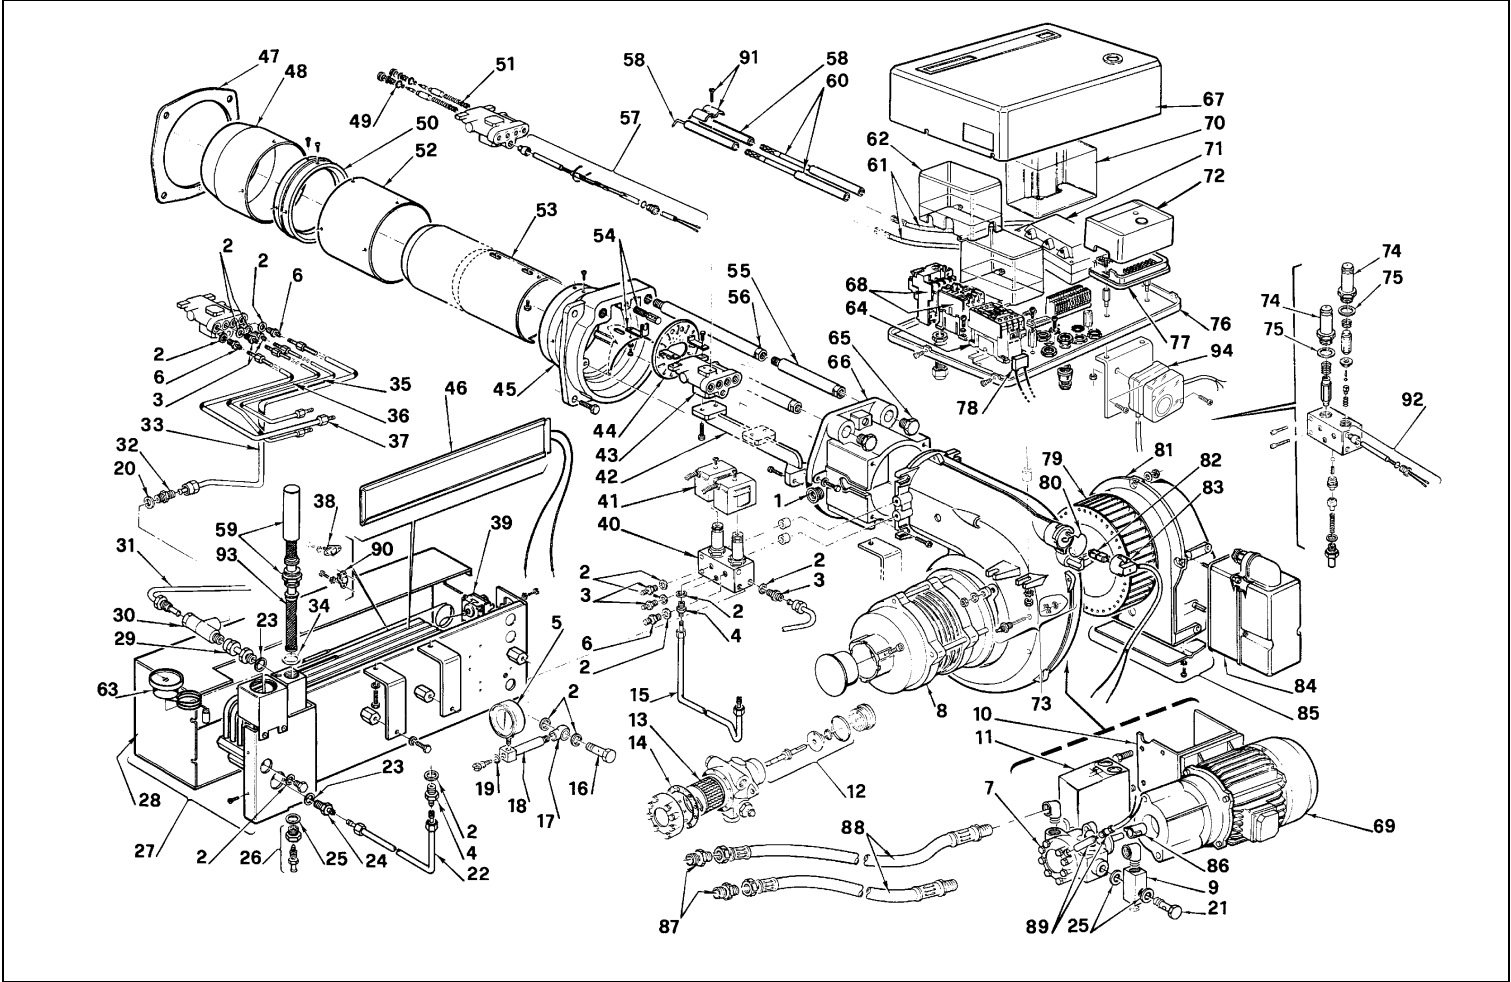

№	Арт.	626 М		627 М		Наименование	№ горелки
		3433821	3433822*	3434621	3434622*		
1	3003464	•	•	•	•	Заглушка	
2	3007079	•	•	•	•	Прокладка металлическая	
3	3003005	•	•	•	•	Ниппель	
4	3009081	•	•	•	•	Ниппель	
5	3006140	•	•	•	•	Манометр	
6	3006723	•	•	•	•	Ниппель	
7	3003026	•	•	•	•	Насос	
8	3006716	•	•	•	•	Мотор	
9	3003055	•	•	•	•	Ниппель	
10	3003560	•	•	•	•	Кронштейн	
11	3003561	•	•	•	•	Пускатель	
12	3000766	•	•	•	•	Сальник вала	
13	3006308	•	•	•	•	Фильтр насоса	
14	3006292	•	•	•	•	Прокладка насоса	
15	3003562	•	•	•	•	Патрубок	
16	3003006	•	•	•	•	Болт с внутренней проточкой	
17	3006429	•	•	•	•	Ниппель	
18	3006540	•	•	•	•	Клапан	
19	3007169	•	•	•	•	Сальник	
20	3007077	•	•	•	•	Прокладка металлическая	
21	3006184	•	•	•	•	Болт с внутренней проточкой	
22	3003563	•	•	•	•	Патрубок	
23	3007082	•	•	•	•	Прокладка металлическая	
24	3009084	•	•	•	•	Ниппель	
25	3007164	•	•	•	•	Прокладка металлическая	
26	3006423	•	•	•	•	Кран слива	
27	3003564	•	•	•	•	Блок ТЭН	
28	3003471	•	•	•	•	Крышка	
29	3003472	•	•	•	•	Ниппель	
30	3006870	•	•	•	•	Клапан	
31	3003473	•	•	•	•	Трубка	
32	3006720	•	•	•	•	Ниппель	
33	3003474	•				Трубка	
33	3003475		•			Трубка	
33	3003476			•		Трубка	
33	3003477				•	Трубка	
34	3007090	•	•	•	•	Прокладка металлическая	
35	3003013	•				Трубка	
35	3003015		•			Трубка	
35	3003014			•		Трубка	
35	3003016				•	Трубка	
36	3003017	•				Трубка	
36	3003019		•			Трубка	
36	3003018			•		Трубка	
36	3003020				•	Трубка	
37	3003021	•				Трубка	
37	3003023		•			Трубка